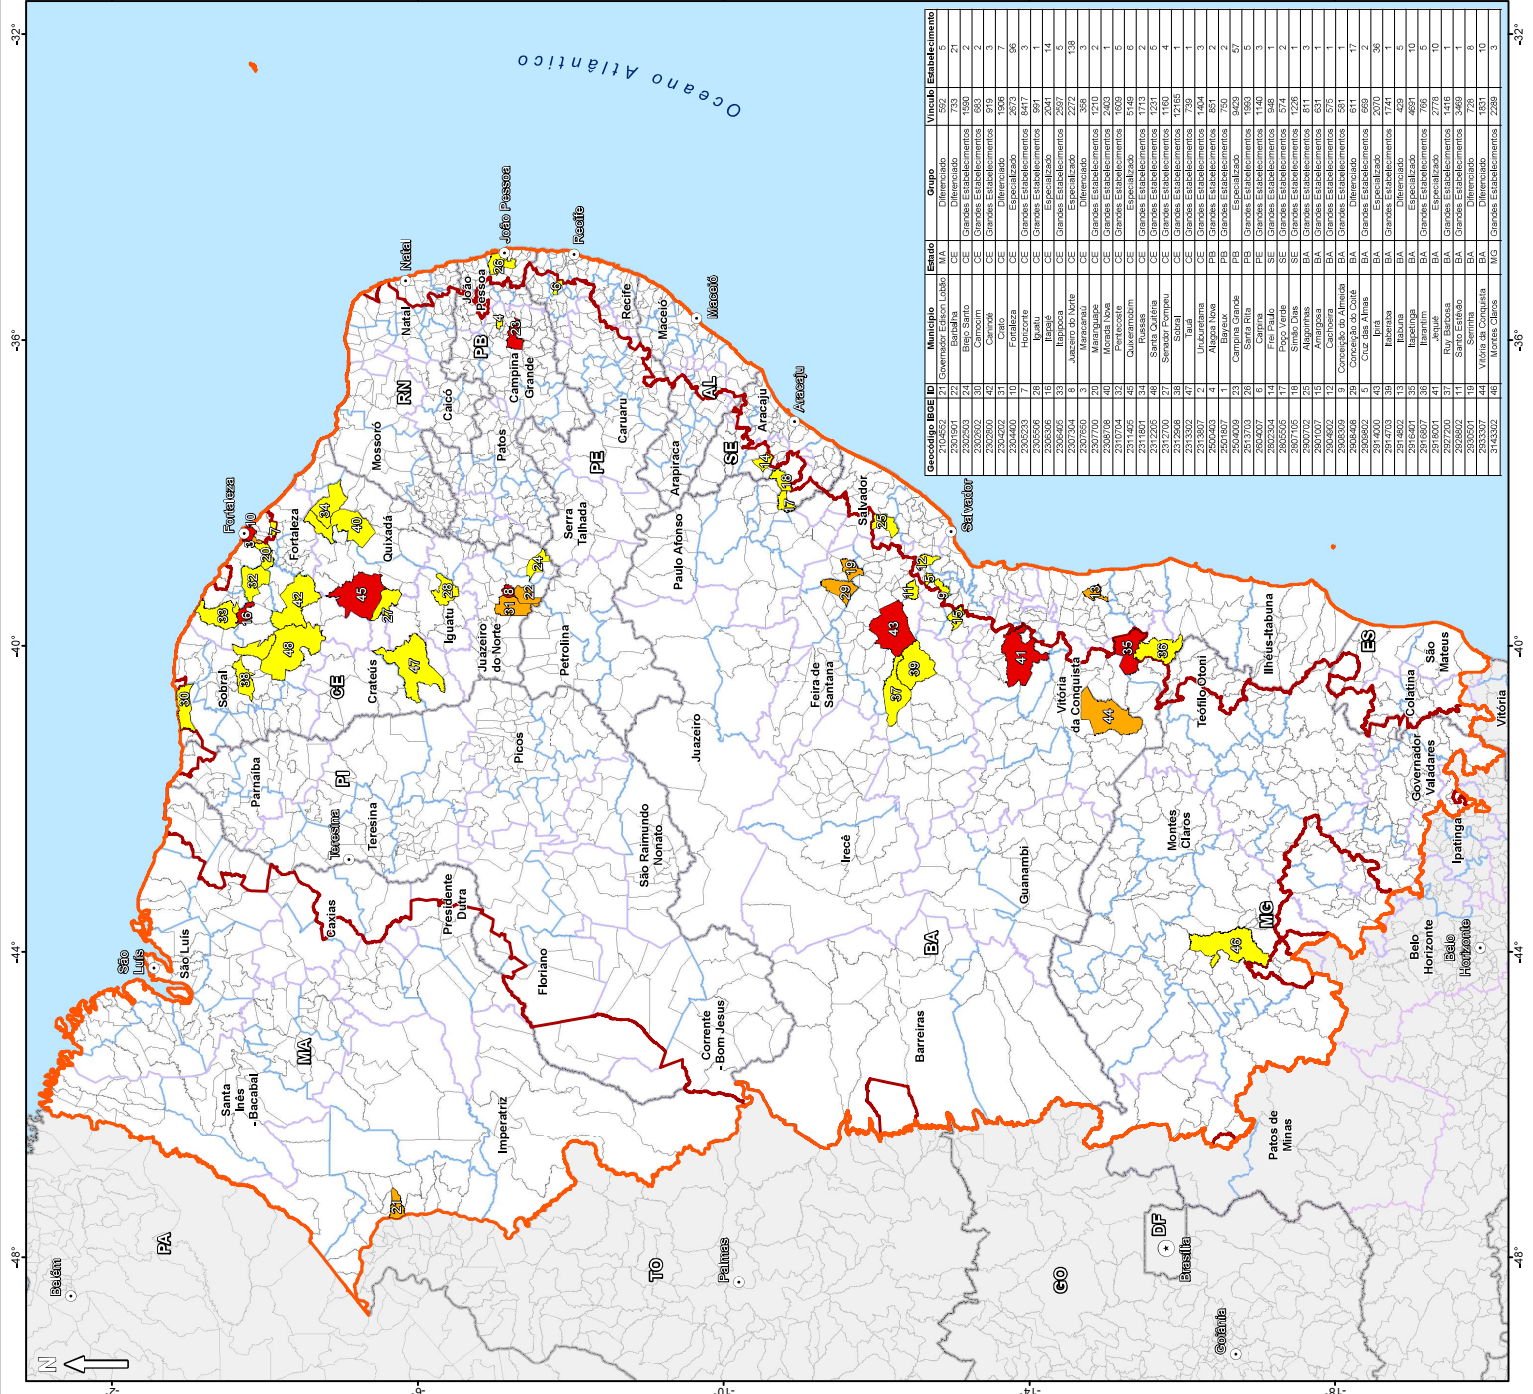

Geocódigo IBGE	Município	Estado	Grupo	Vínculo	Estabelecimento
2301001	Governador Valadares	MG	Diferenciado	933	21
2302003	Brasília	DF	Grande Estabelecimento	1990	2
2303005	Belo Horizonte	MG	Grande Estabelecimento	693	2
2304002	Camargo	CE	Grande Estabelecimento	1508	7
2304003	Fortaleza	CE	Especializado	2673	98
2305003	Horizonte	CE	Grande Estabelecimento	8177	1
2305006	Ilhéus	BA	Grande Estabelecimento	2041	14
2306005	Ilhéus	BA	Grande Estabelecimento	2597	5
2307004	Juazeiro do Norte	CE	Especializado	2242	39
2307008	Maracajá	CE	Grande Estabelecimento	1910	2
2308008	Mondubim	CE	Grande Estabelecimento	2492	1
2311005	Quarenson	CE	Grande Estabelecimento	5248	6
2311007	Pedras	CE	Grande Estabelecimento	1713	2
2312005	Santa Quitéria	CE	Grande Estabelecimento	1231	5
2315008	Salvador	BA	Grande Estabelecimento	10165	1
2316002	Taubaté	CE	Grande Estabelecimento	139	1
2317007	União de Minas	MG	Grande Estabelecimento	1624	3
2318007	Araxá	MG	Grande Estabelecimento	1993	3
2320004	Campaná	PB	Especializado	9429	57
2320009	Santa Rita	PB	Grande Estabelecimento	1993	5
2320014	Fátima	SE	Grande Estabelecimento	948	0
2320015	Pogo Verde	SE	Grande Estabelecimento	574	2
2320016	Simão Dias	SE	Grande Estabelecimento	1221	1
2320017	Aracaju	SE	Grande Estabelecimento	531	1
2320022	Caruaru	PE	Grande Estabelecimento	675	1
2320026	Conceição do Aracaju	BA	Grande Estabelecimento	821	7
2320029	Cruz das Almas	BA	Grande Estabelecimento	699	2
2320032	Ilhéus	BA	Especializado	2070	36
2320035	Ilhéus	BA	Grande Estabelecimento	425	6
2320036	Ilhéus	BA	Grande Estabelecimento	491	10
2320037	Ilhéus	BA	Grande Estabelecimento	705	5
2320040	Rio Branco	BA	Grande Estabelecimento	1448	1
2320041	Teófilo Otoni	MG	Grande Estabelecimento	3469	1
2320042	Vale do Açu	BA	Diferenciado	729	8
2320043	Montes Claros	MG	Grande Estabelecimento	2281	3