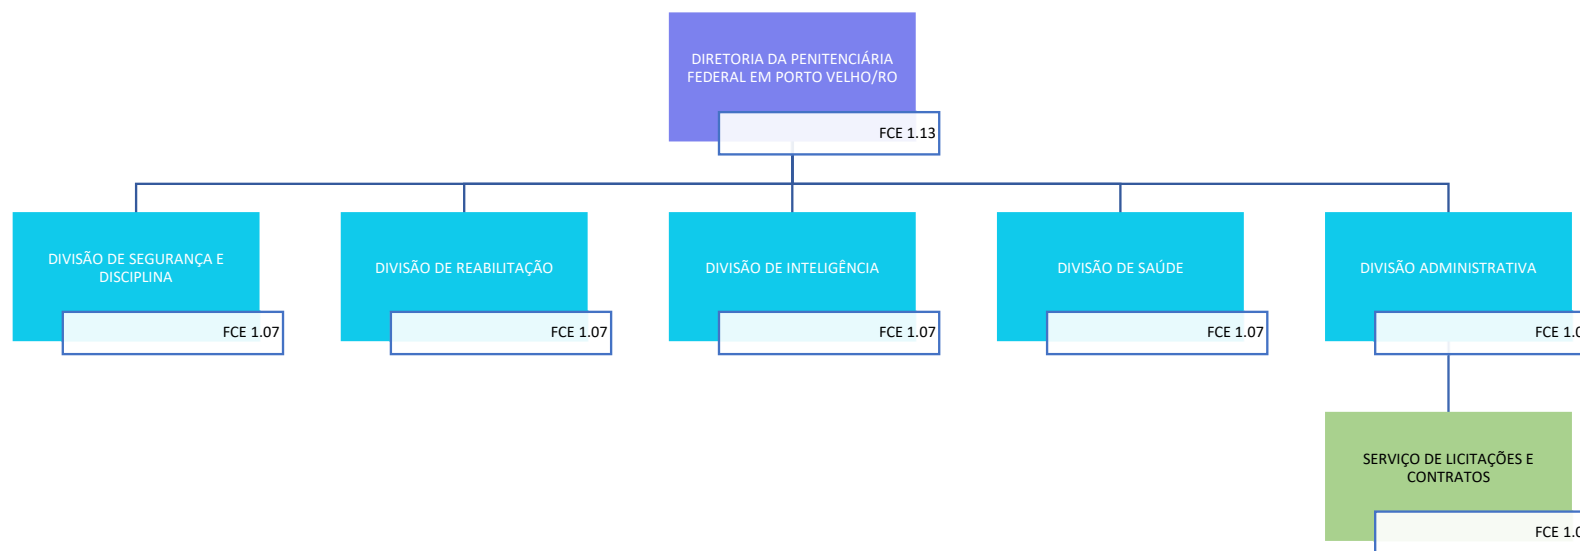

SECRETARIA NACIONAL DE POLÍTICAS PENAIS
DIRETORIA DO SISTEMA PENITENCIÁRIO FEDERAL
DIRETORIA DA PENITENCIÁRIA FEDERAL EM PORTO VELHO/RO

Decreto nº 11.348, de 1º de janeiro de 2023