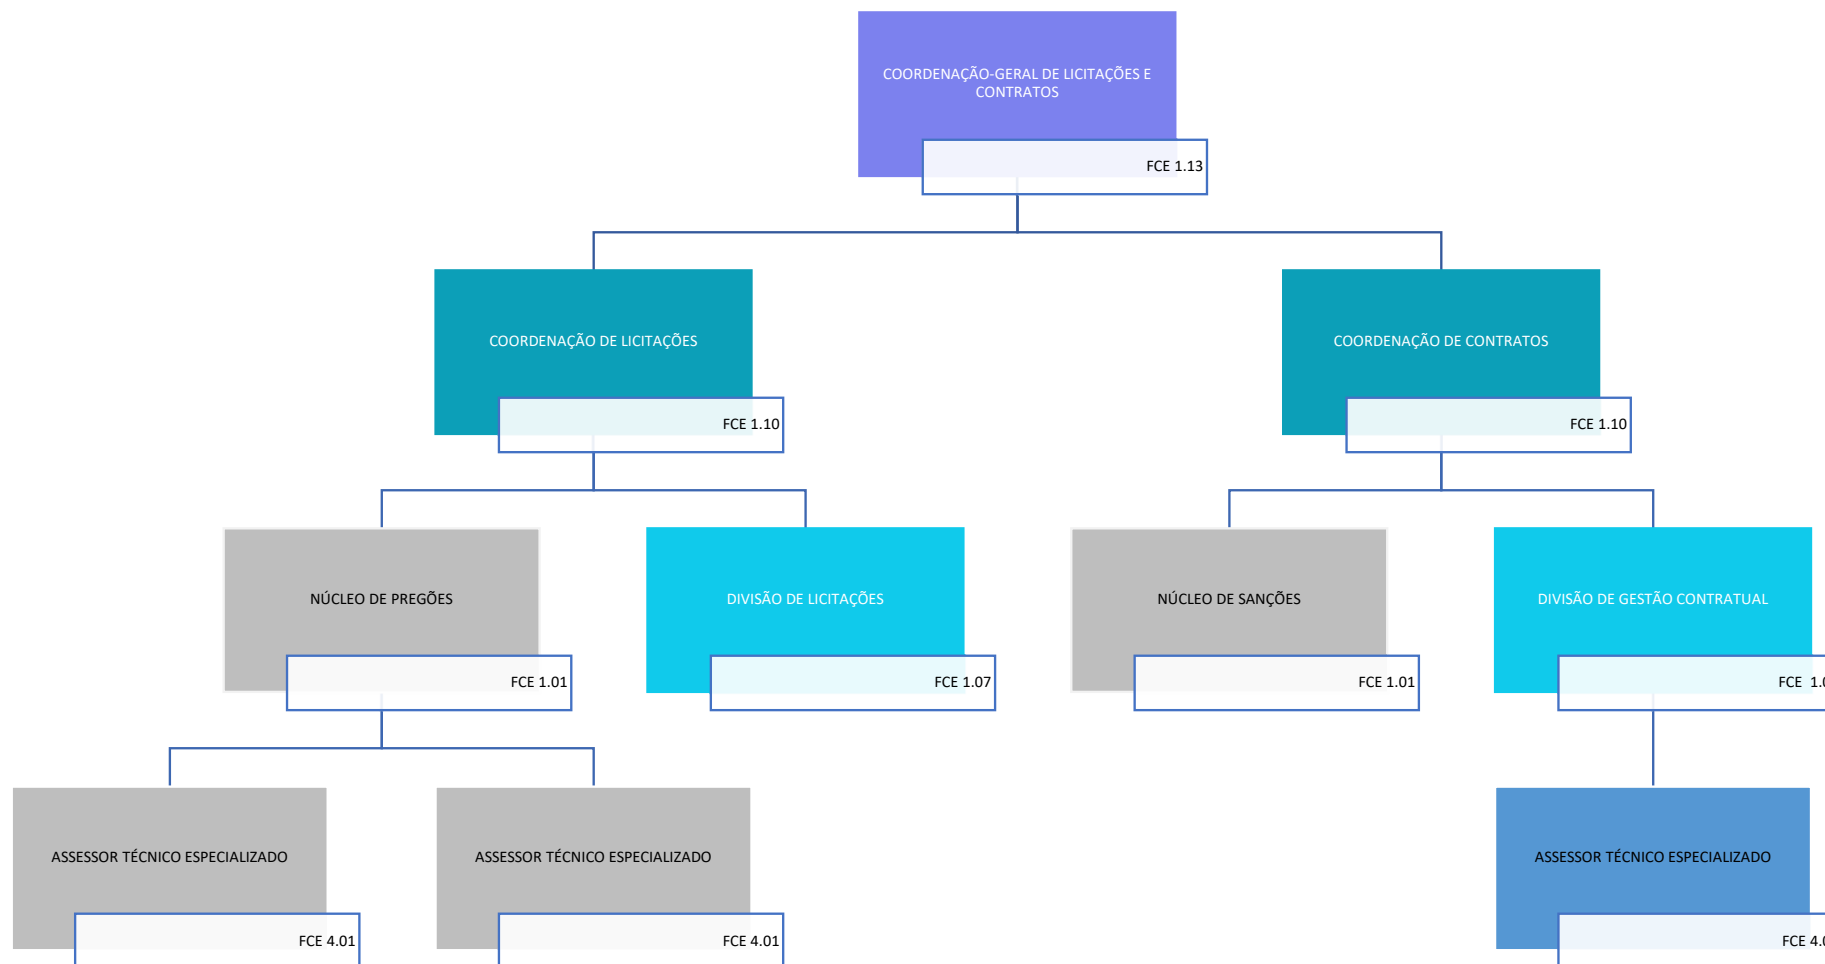

SECRETARIA NACIONAL DE POLÍTICAS PENAIS

Decreto nº 11.348, de 1º de janeiro de 2023

SECRETARIA NACIONAL DE POLÍTICAS PENAIS

DIRETORIA EXECUTIVA

SECRETARIA NACIONAL DE POLÍTICAS PENAIS
DIRETORIA EXECUTIVA
COORDENAÇÃO-GERAL DE LICITAÇÕES E CONTRATOS

Decreto nº 11.348, de 1º de janeiro de 2023

SECRETARIA NACIONAL DE POLÍTICAS PENAIS
DIRETORIA EXECUTIVA
COORDENAÇÃO-GERAL DE ORÇAMENTO, FINANÇAS, PLANEJAMENTO E CONTROLE

Decreto nº 11.348, de 1º de janeiro de 2023

SECRETARIA NACIONAL DE POLÍTICAS PENAIS
DIRETORIA EXECUTIVA
COORDENAÇÃO-GERAL DE MODERNIZAÇÃO DA ENGENHARIA E ARQUITETURA PRISIONAL

Decreto nº 11.348, de 1º de janeiro de 2023

SECRETARIA NACIONAL DE POLÍTICAS PENAIS
DIRETORIA EXECUTIVA
COORDENAÇÃO-GERAL DE MODERNIZAÇÃO DA ENGENHARIA E ARQUITETURA PRISIONAL