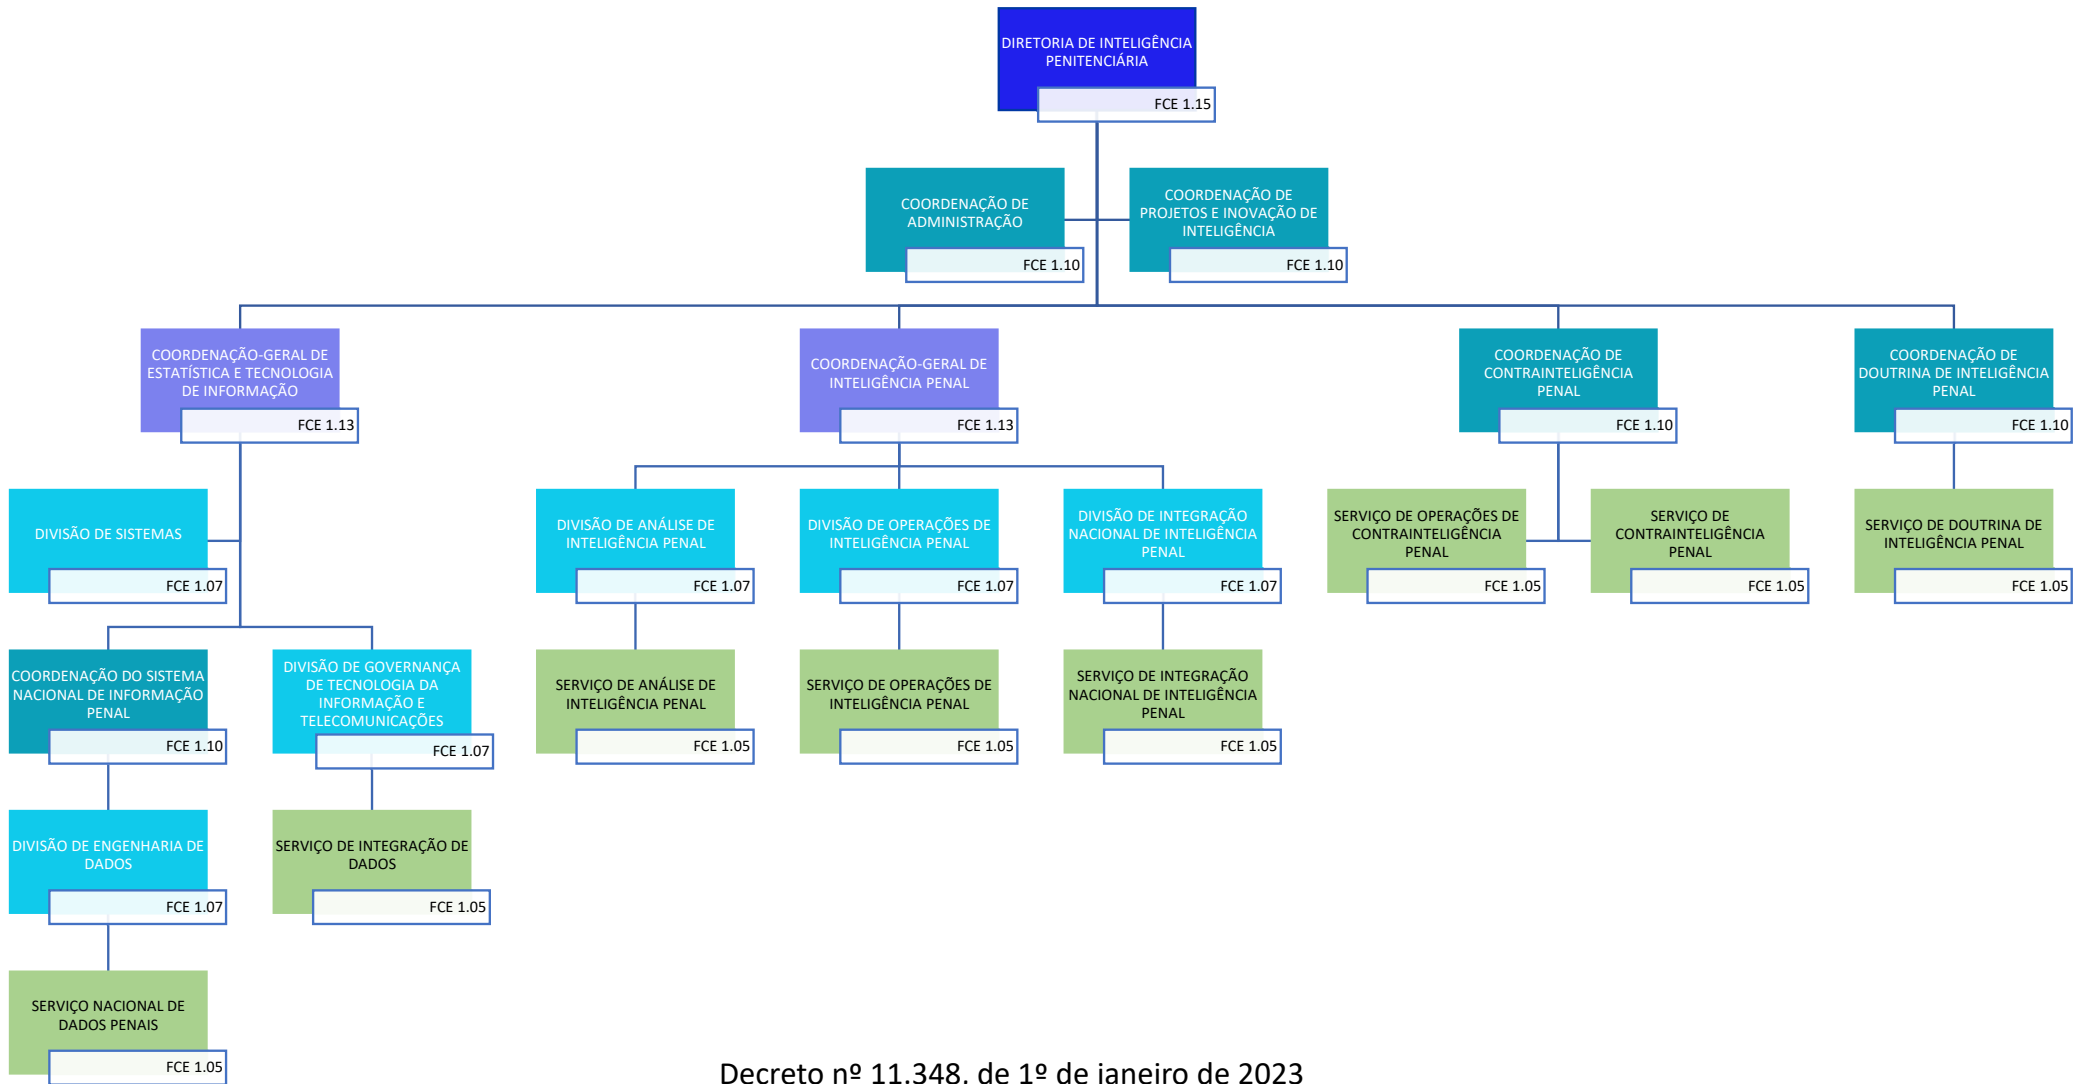

SECRETARIA NACIONAL DE POLÍTICAS PENAIS

DIRETORIA DE INTELIGÊNCIA PENITENCIÁRIA

Decreto nº 11.348, de 1º de janeiro de 2023