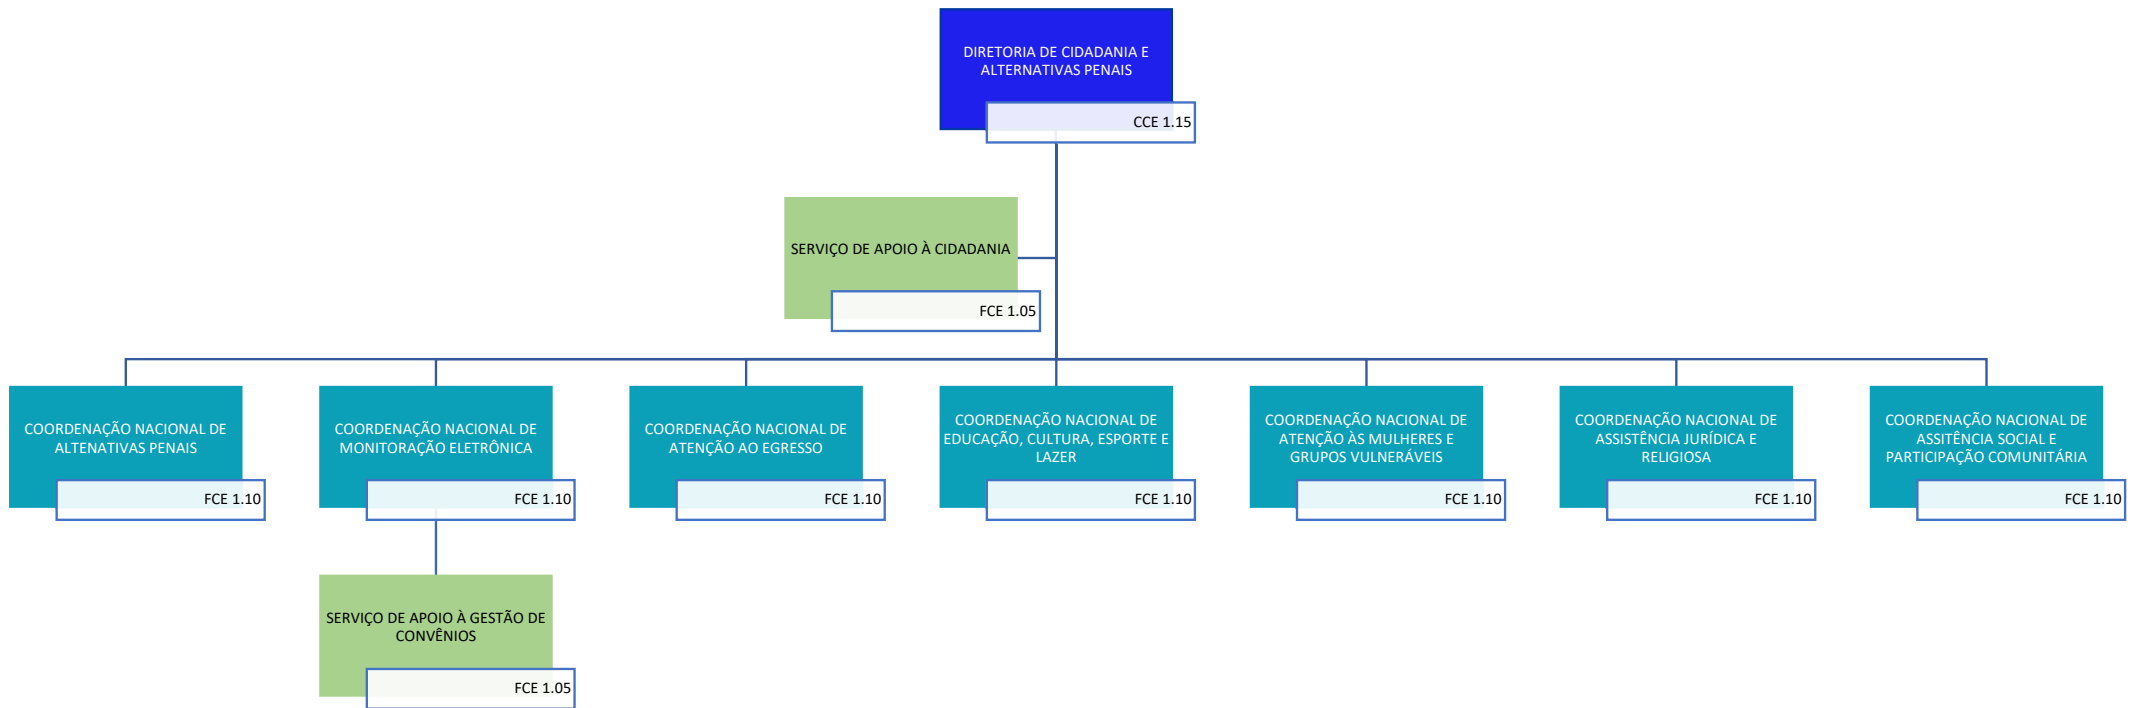

SECRETARIA NACIONAL DE POLÍTICAS PENAS

DIRETORIA DE CIDADANIA E ALTERNATIVAS PENAS

Decreto nº 11.348, de 1º de janeiro de 2023