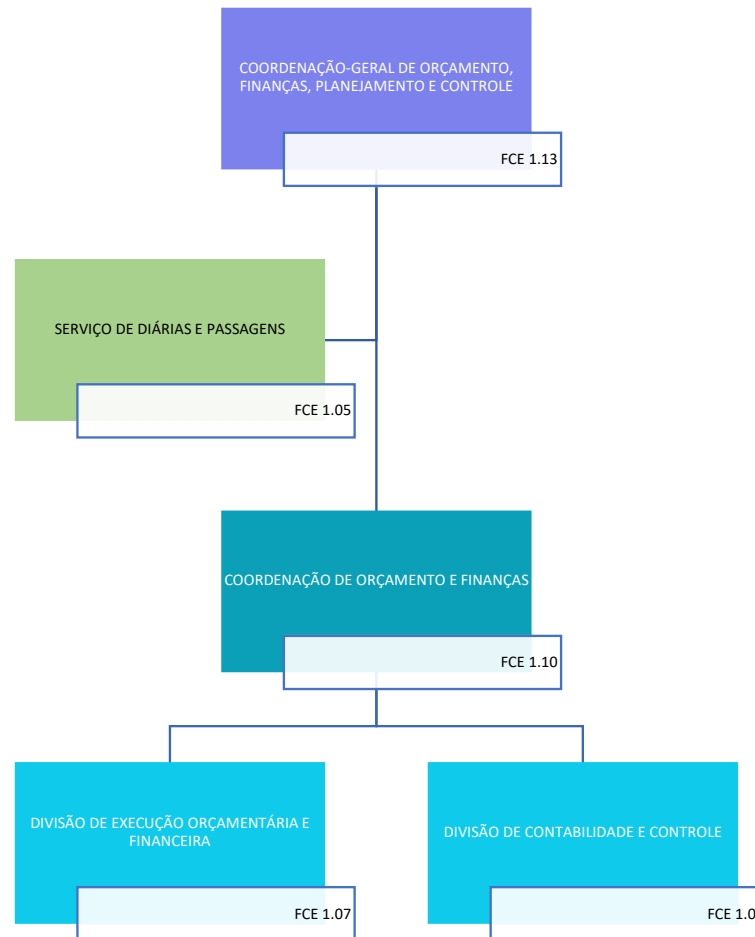

SECRETARIA NACIONAL DE POLÍTICAS PENAIS
DIRETORIA EXECUTIVA
COORDENAÇÃO-GERAL DE ORÇAMENTO, FINANÇAS, PLANEJAMENTO E CONTROLE

Decreto nº 11.348, de 1º de janeiro de 2023