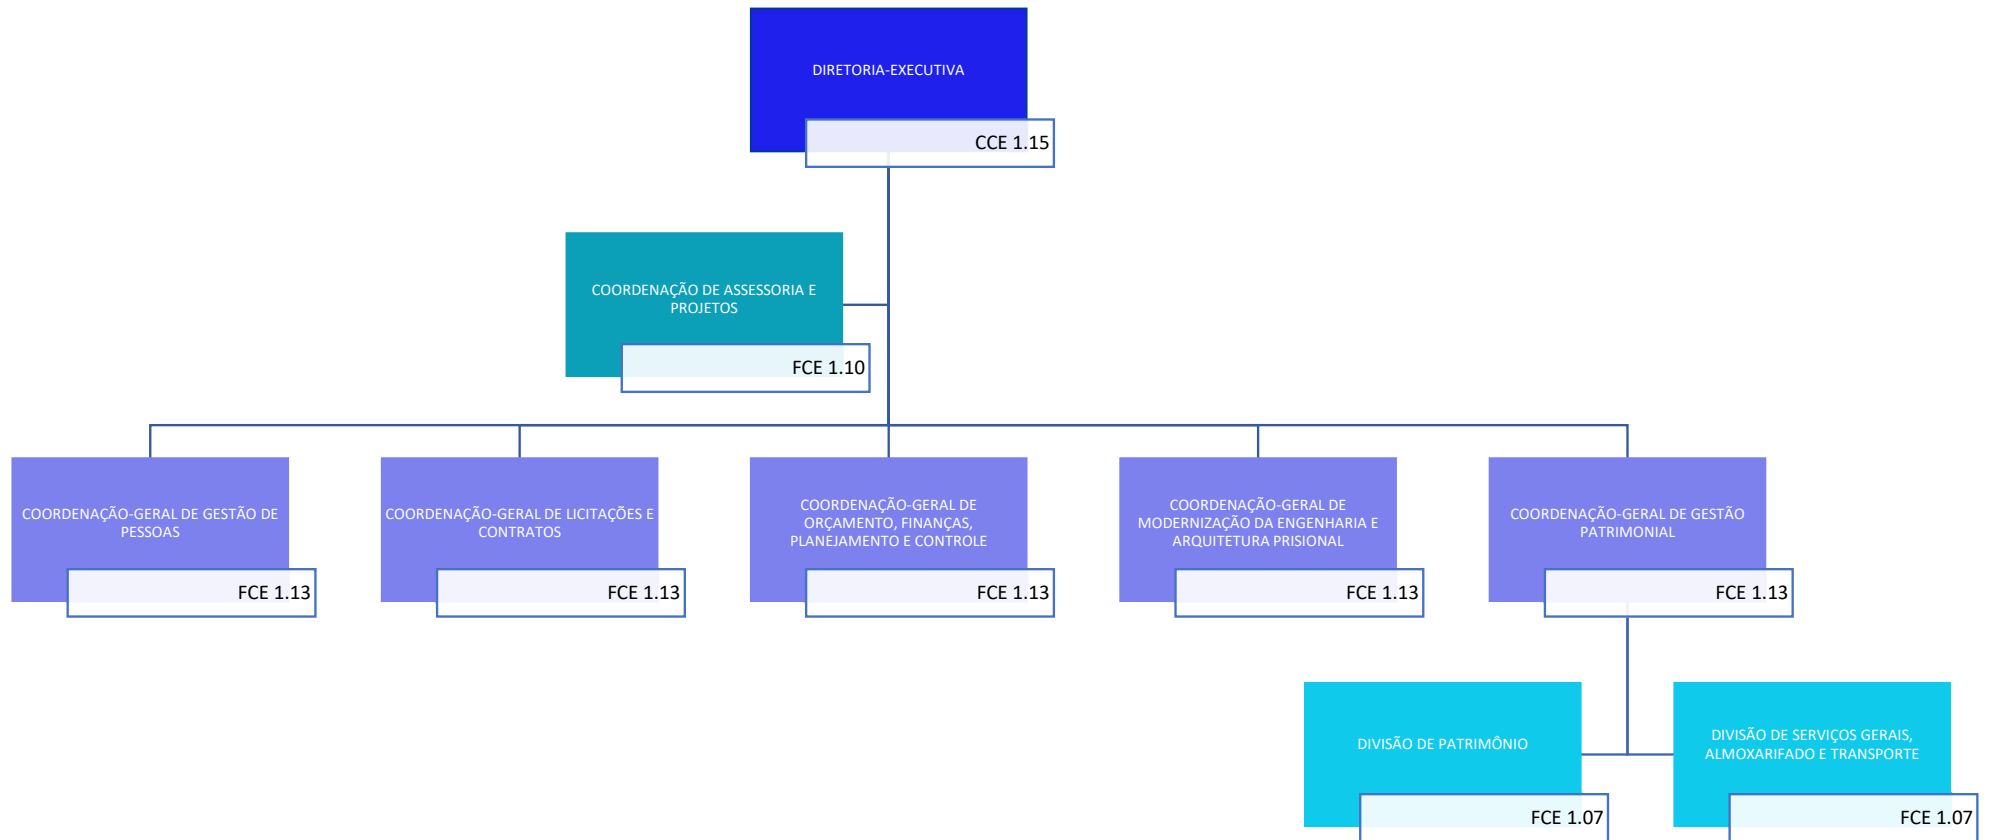

SECRETARIA NACIONAL DE POLÍTICAS PENAIS

Decreto nº 11.348, de 1º de janeiro de 2023

SECRETARIA NACIONAL DE POLÍTICAS PENAIS

DIRETORIA EXECUTIVA

SECRETARIA NACIONAL DE POLÍTICAS PENAIS
DIRETORIA EXECUTIVA
COORDENAÇÃO-GERAL DE LICITAÇÕES E CONTRATOS

Decreto nº 11.348, de 1º de janeiro de 2023

SECRETARIA NACIONAL DE POLÍTICAS PENAIS
DIRETORIA EXECUTIVA
COORDENAÇÃO-GERAL DE ORÇAMENTO, FINANÇAS, PLANEJAMENTO E CONTROLE

Decreto nº 11.348, de 1º de janeiro de 2023

SECRETARIA NACIONAL DE POLÍTICAS PENAIS
DIRETORIA EXECUTIVA
COORDENAÇÃO-GERAL DE MODERNIZAÇÃO DA ENGENHARIA E ARQUITETURA PRISIONAL

Decreto nº 11.348, de 1º de janeiro de 2023

SECRETARIA NACIONAL DE POLÍTICAS PENAIS
DIRETORIA EXECUTIVA
COORDENAÇÃO-GERAL DE MODERNIZAÇÃO DA ENGENHARIA E ARQUITETURA PRISIONAL