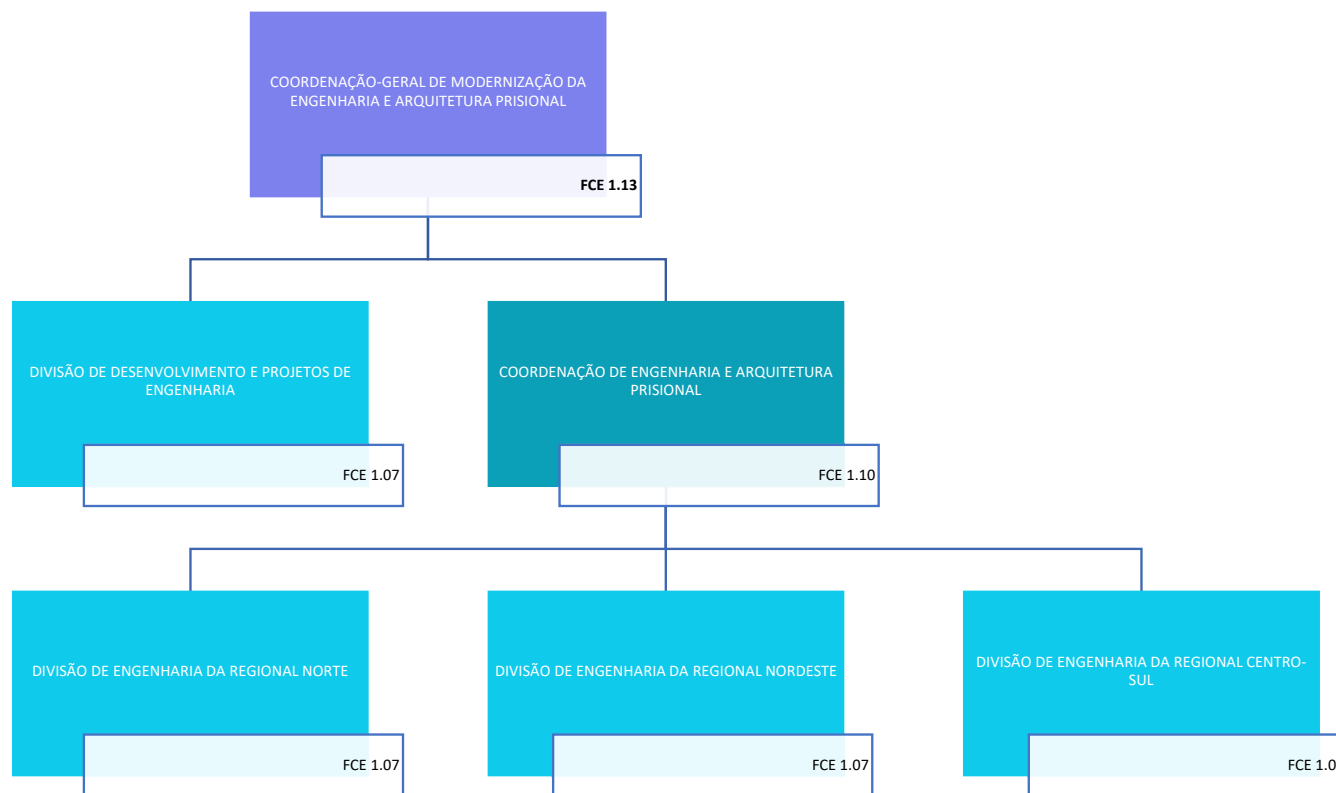

SECRETARIA NACIONAL DE POLÍTICAS PENAIS
DIRETORIA EXECUTIVA
COORDENAÇÃO-GERAL DE MODERNIZAÇÃO DA ENGENHARIA E ARQUITETURA PRISIONAL

Decreto nº 11.348, de 1º de janeiro de 2023