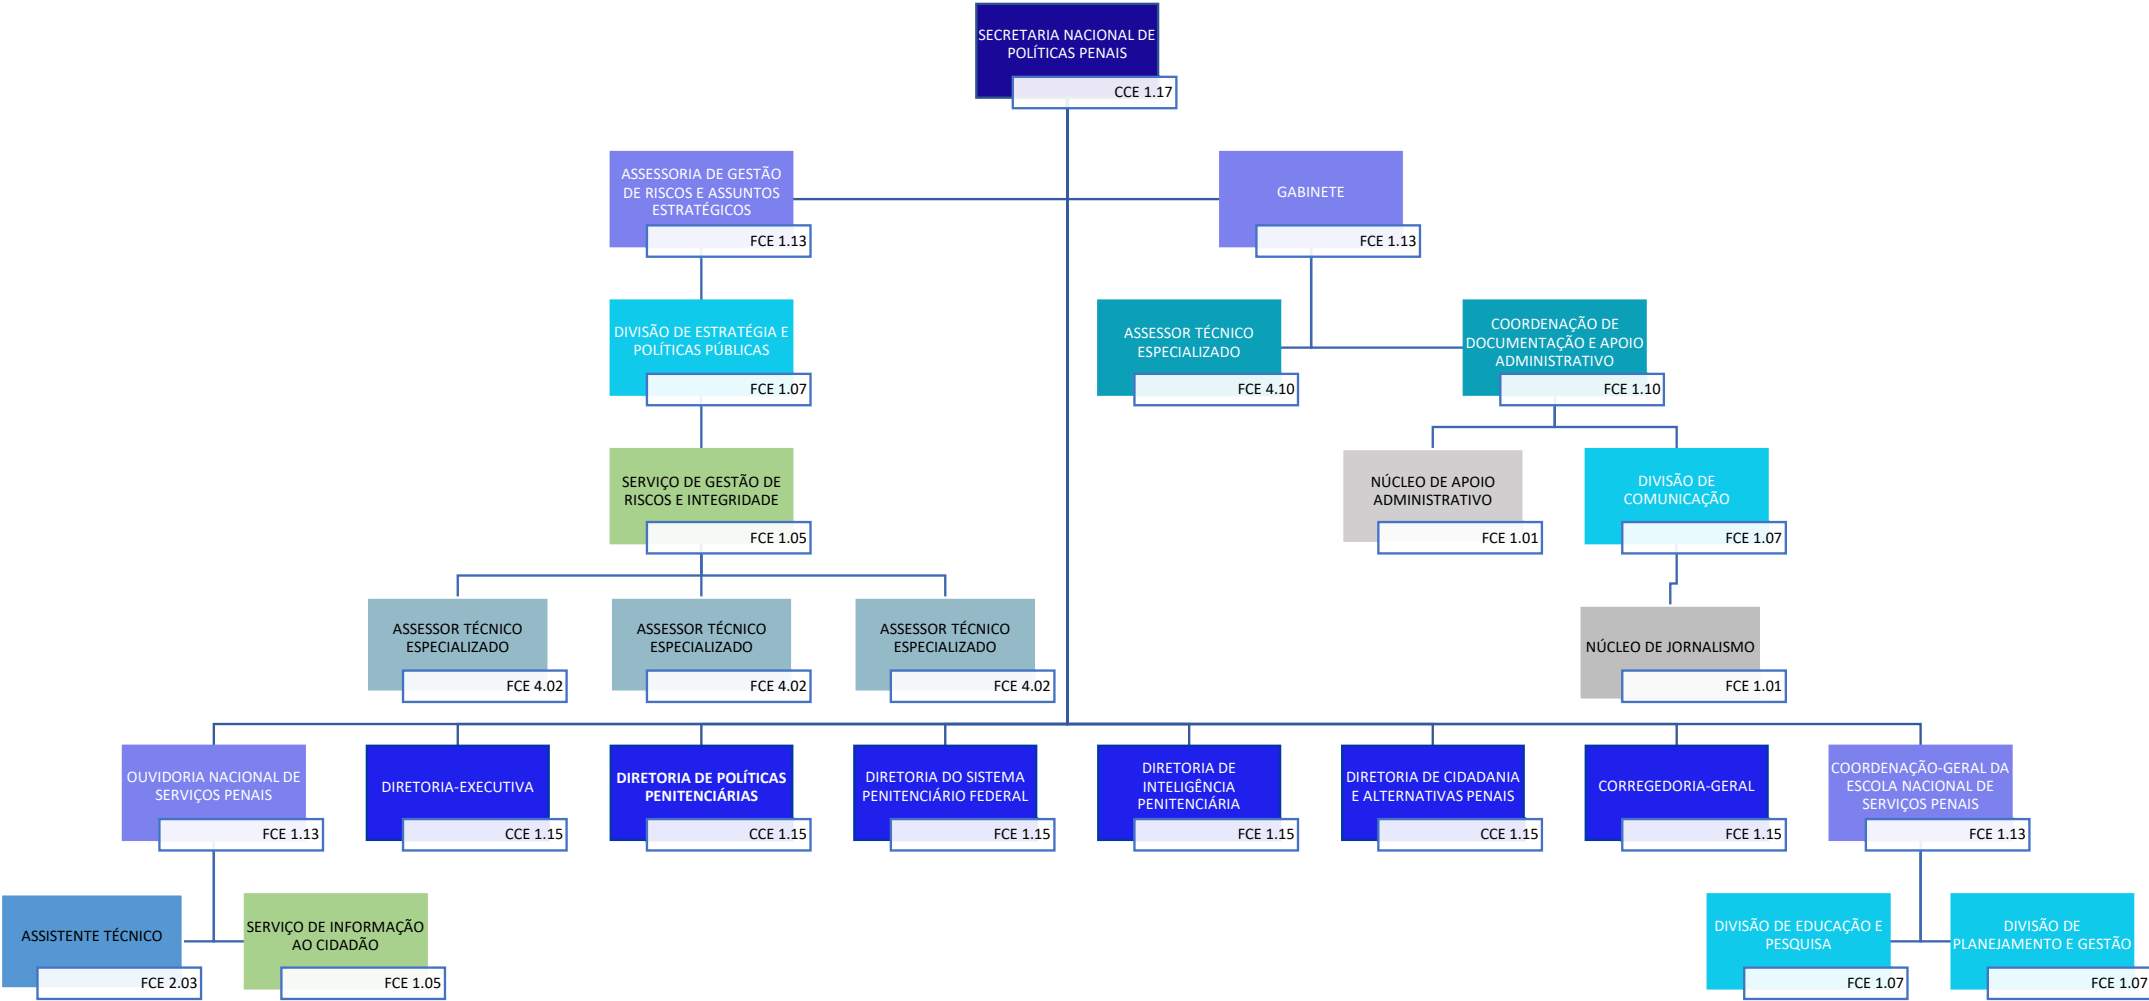

SECRETARIA NACIONAL DE POLÍTICAS PENAIS

Decreto nº 11.348, de 1º de janeiro de 2023

SECRETARIA NACIONAL DE POLÍTICAS PENAIS

DIRETORIA EXECUTIVA

SECRETARIA NACIONAL DE POLÍTICAS PENAIS
DIRETORIA EXECUTIVA
COORDENAÇÃO-GERAL DE LICITAÇÕES E CONTRATOS

Decreto nº 11.348, de 1º de janeiro de 2023

SECRETARIA NACIONAL DE POLÍTICAS PENAIS
DIRETORIA EXECUTIVA
COORDENAÇÃO-GERAL DE ORÇAMENTO, FINANÇAS, PLANEJAMENTO E CONTROLE

Decreto nº 11.348, de 1º de janeiro de 2023

SECRETARIA NACIONAL DE POLÍTICAS PENAIS
DIRETORIA EXECUTIVA
COORDENAÇÃO-GERAL DE MODERNIZAÇÃO DA ENGENHARIA E ARQUITETURA PRISIONAL

Decreto nº 11.348, de 1º de janeiro de 2023

SECRETARIA NACIONAL DE POLÍTICAS PENAIS
DIRETORIA EXECUTIVA
COORDENAÇÃO-GERAL DE MODERNIZAÇÃO DA ENGENHARIA E ARQUITETURA PRISIONAL