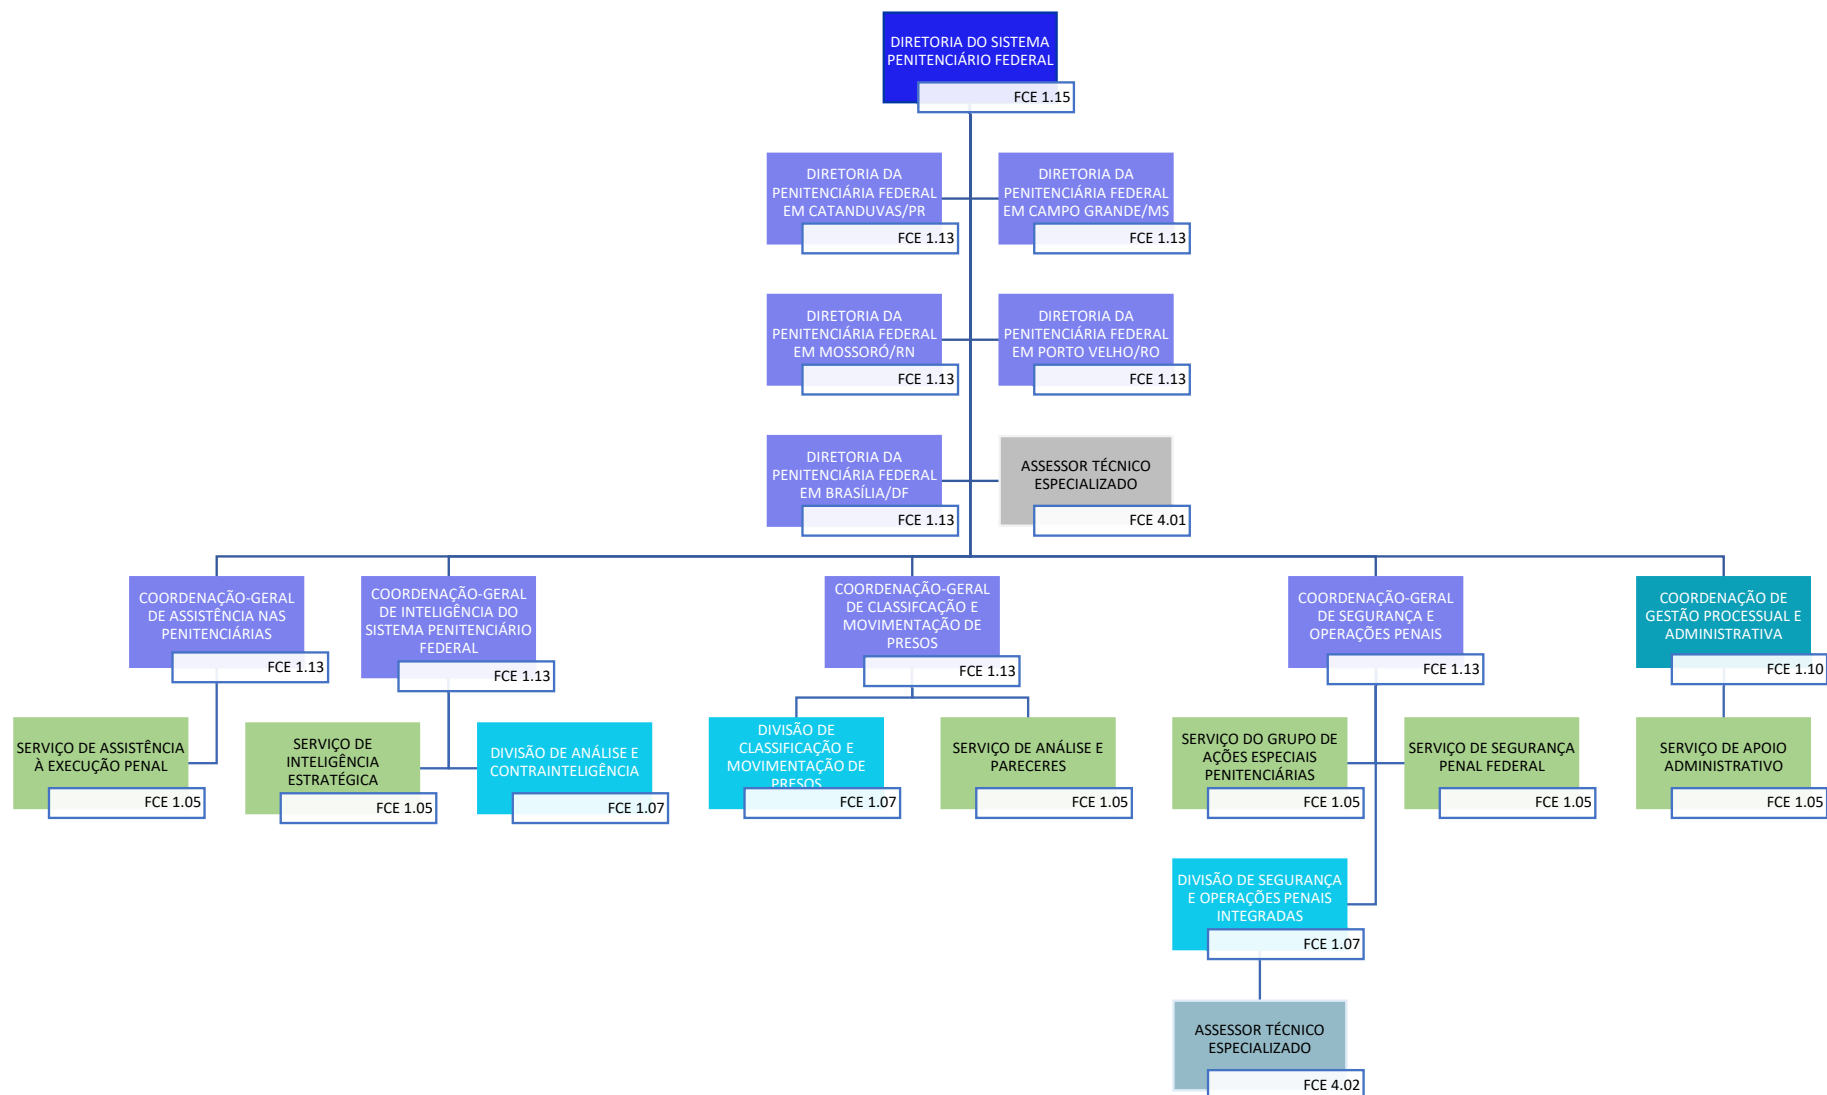

Decreto nº 11.348, de 1º de janeiro de 2023

SECRETARIA NACIONAL DE POLÍTICAS PENAS

DIRETORIA DE CIDADANIA E ALTERNATIVAS PENAS

Decreto nº 11.348, de 1º de janeiro de 2023

SECRETARIA NACIONAL DE POLÍTICAS PENAIS

DIRETORIA DO SISTEMA PENITENCIÁRIO FEDERAL

Decreto nº 11.348, de 1º de janeiro de 2023

SECRETARIA NACIONAL DE POLÍTICAS PENAIS
DIRETORIA DO SISTEMA PENITENCIÁRIO FEDERAL
DIRETORIA DA PENITENCIÁRIA FEDERAL EM CATANDUVAS/PR