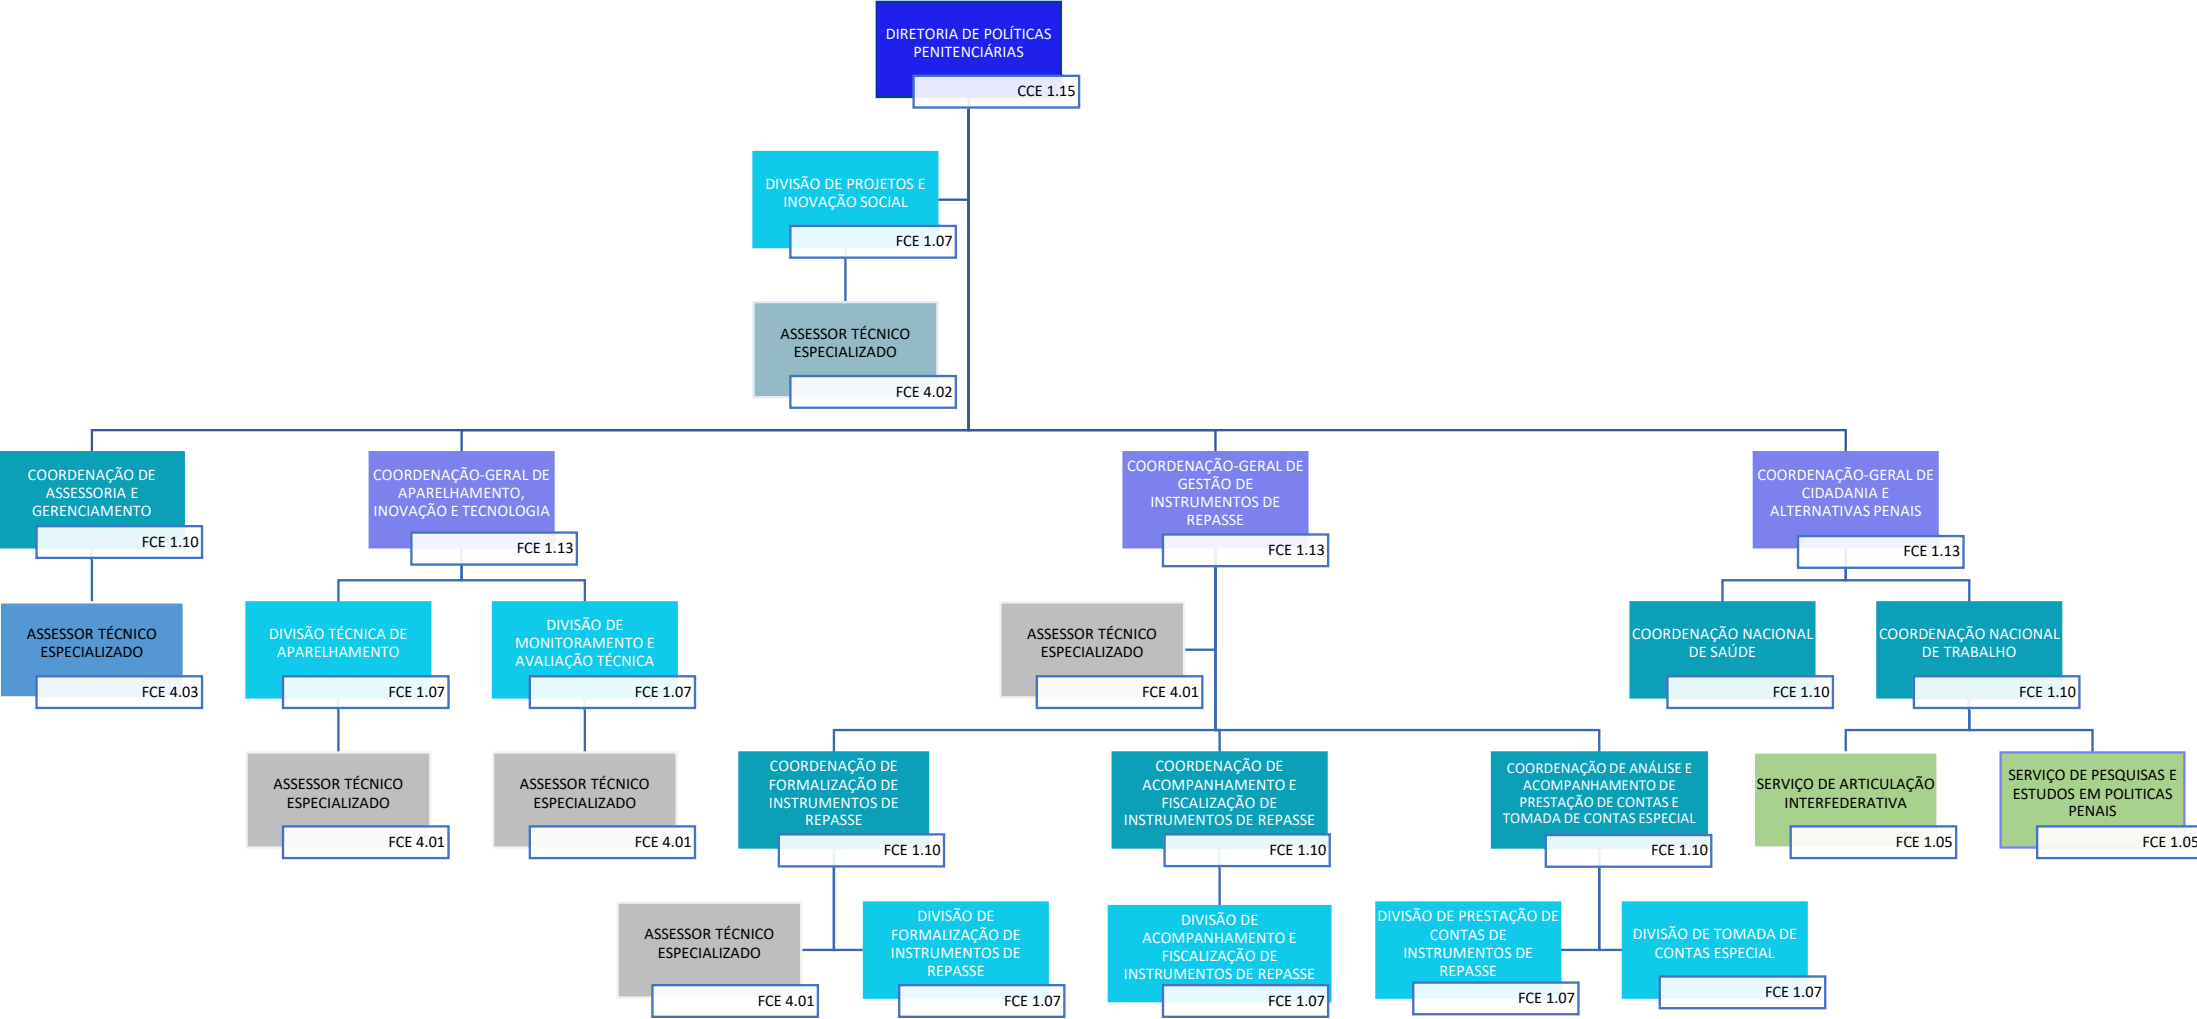

SECRETARIA NACIONAL DE POLÍTICAS PENAIS
DIRETORIA EXECUTIVA
COORDENAÇÃO-GERAL DE MODERNIZAÇÃO DA ENGENHARIA E ARQUITETURA PRISIONAL

Decreto nº 11.348, de 1º de janeiro de 2023

SECRETARIA NACIONAL DE POLÍTICAS PENAIS
DIRETORIA EXECUTIVA
COORDENAÇÃO-GERAL DE MODERNIZAÇÃO DA ENGENHARIA E ARQUITETURA PRISIONAL

Decreto nº 11.348, de 1º de janeiro de 2023

SECRETARIA NACIONAL DE POLÍTICAS PENAIS CORREGEDORIA-GERAL

Decreto nº 11.348, de 1º de janeiro de 2023

SECRETARIA NACIONAL DE POLÍTICAS PENAIS

DIRETORIA DE POLÍTICAS PENITENCIÁRIAS

Decreto nº 11.348, de 1º de janeiro de 2023

SECRETARIA NACIONAL DE POLÍTICAS PENAS

DIRETORIA DE CIDADANIA E ALTERNATIVAS PENAS

Decreto nº 11.348, de 1º de janeiro de 2023

SECRETARIA NACIONAL DE POLÍTICAS PENAIS

DIRETORIA DO SISTEMA PENITENCIÁRIO FEDERAL

Decreto nº 11.348, de 1º de janeiro de 2023

SECRETARIA NACIONAL DE POLÍTICAS PENAIS
DIRETORIA DO SISTEMA PENITENCIÁRIO FEDERAL
DIRETORIA DA PENITENCIÁRIA FEDERAL EM CATANDUVAS/PR