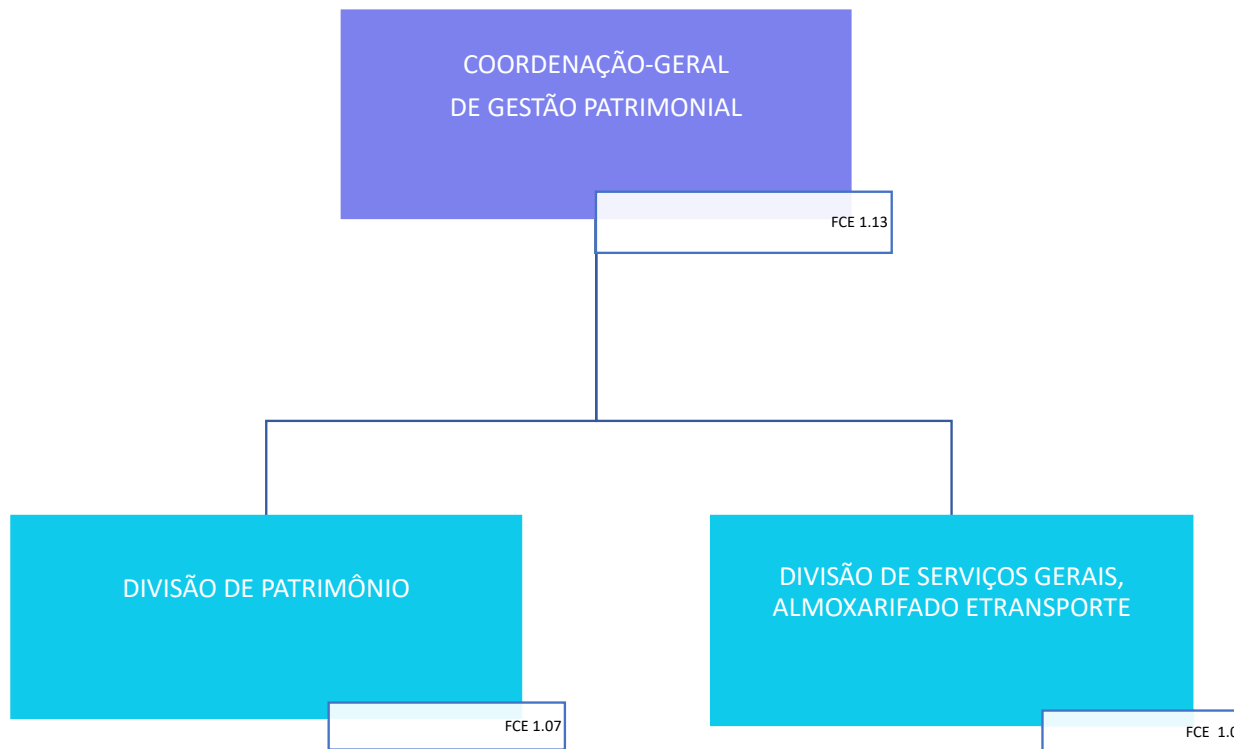

Decreto nº 11.348, de 1º de janeiro de 2023

SECRETARIA NACIONAL DE POLÍTICAS PENAIS
DIRETORIA EXECUTIVA
COORDENAÇÃO-GERAL DE ORÇAMENTO, FINANÇAS, PLANEJAMENTO E CONTROLE

Decreto nº 11.348, de 1º de janeiro de 2023

SECRETARIA NACIONAL DE POLÍTICAS PENAIS
DIRETORIA EXECUTIVA
COORDENAÇÃO-GERAL DE MODERNIZAÇÃO DA ENGENHARIA E ARQUITETURA PRISIONAL

Decreto nº 11.348, de 1º de janeiro de 2023

SECRETARIA NACIONAL DE POLÍTICAS PENAIS
DIRETORIA EXECUTIVA
COORDENAÇÃO-GERAL DE MODERNIZAÇÃO DA ENGENHARIA E ARQUITETURA PRISIONAL