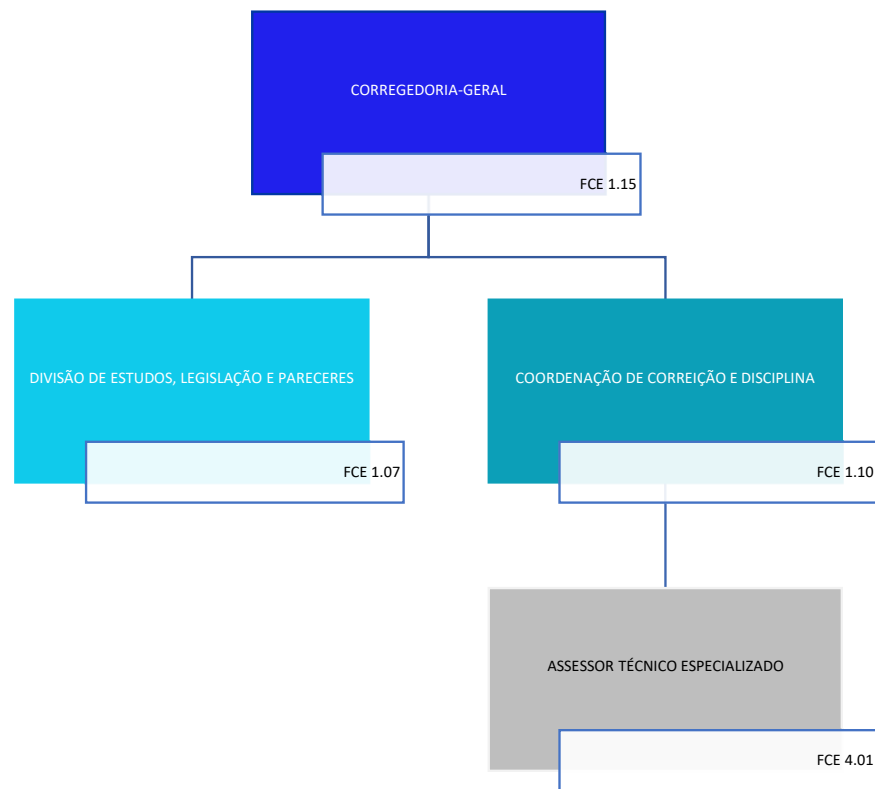

SECRETARIA NACIONAL DE POLÍTICAS PENAIS CORREGEDORIA-GERAL

Decreto nº 11.348, de 1º de janeiro de 2023