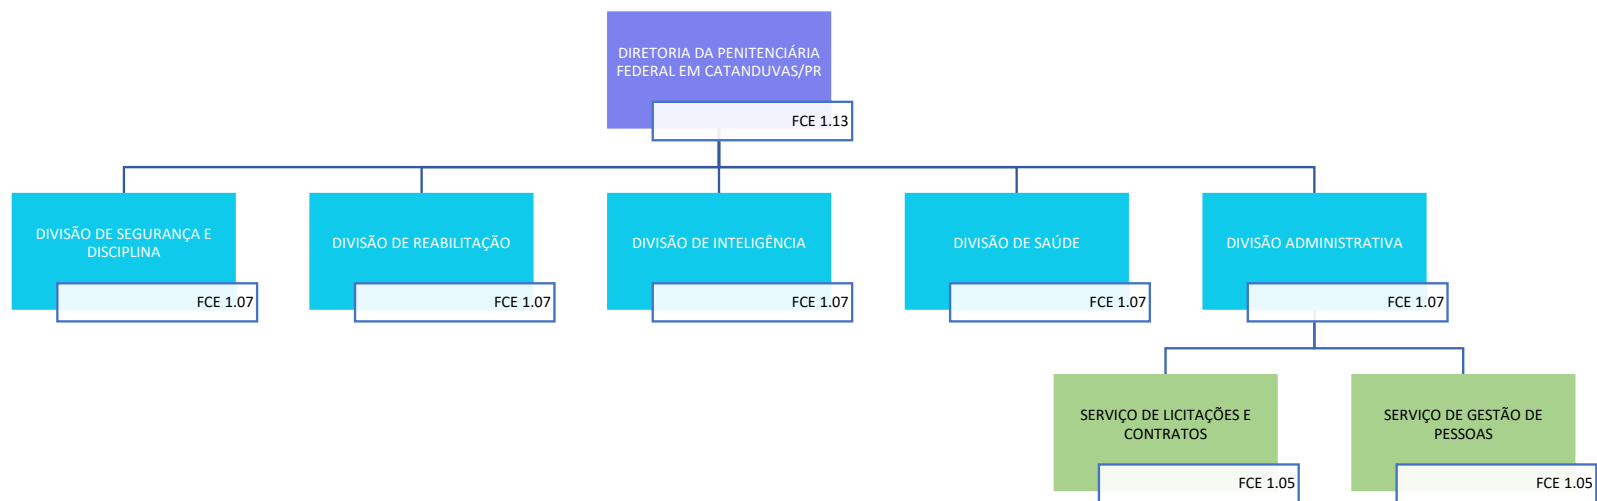

Decreto nº 11.348, de 1º de janeiro de 2023

SECRETARIA NACIONAL DE POLÍTICAS PENAS

DIRETORIA DE CIDADANIA E ALTERNATIVAS PENAS

Decreto nº 11.348, de 1º de janeiro de 2023

SECRETARIA NACIONAL DE POLÍTICAS PENAIS

DIRETORIA DO SISTEMA PENITENCIÁRIO FEDERAL

Decreto nº 11.348, de 1º de janeiro de 2023

SECRETARIA NACIONAL DE POLÍTICAS PENAIS
DIRETORIA DO SISTEMA PENITENCIÁRIO FEDERAL
DIRETORIA DA PENITENCIÁRIA FEDERAL EM CATANDUVAS/PR