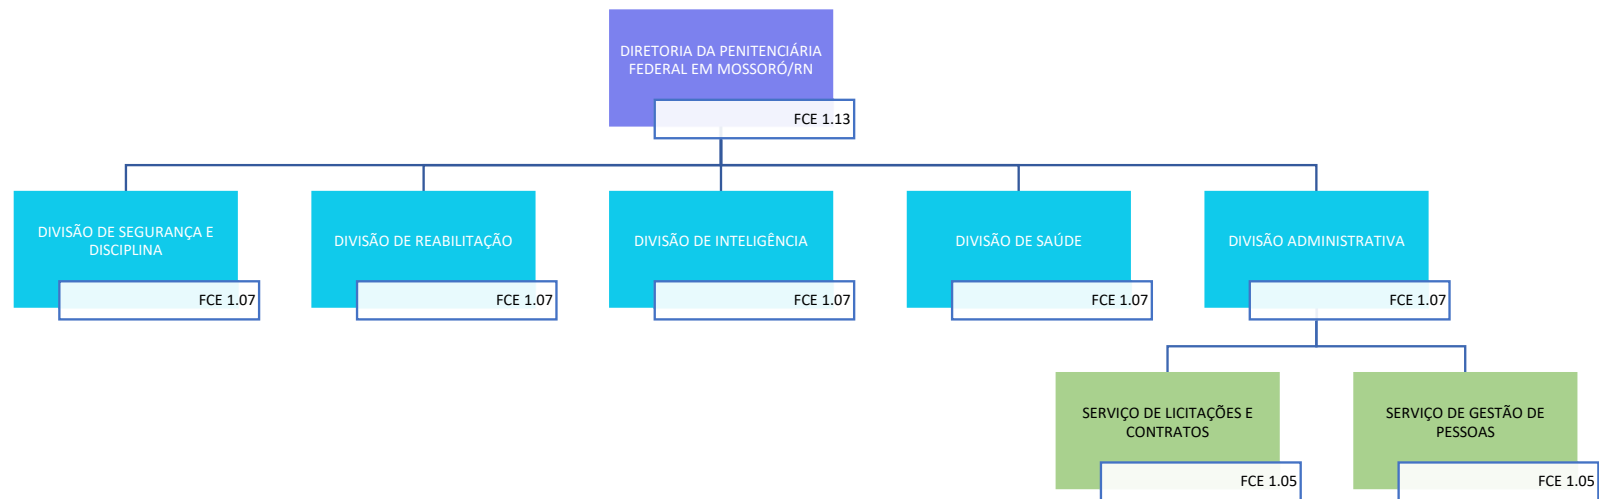

DIRETORIA DO SISTEMA PENITENCIÁRIO FEDERAL

Decreto nº 11.348, de 1º de janeiro de 2023

SECRETARIA NACIONAL DE POLÍTICAS PENAIS
DIRETORIA DO SISTEMA PENITENCIÁRIO FEDERAL
DIRETORIA DA PENITENCIÁRIA FEDERAL EM CATANDUVAS/PR

SECRETARIA NACIONAL DE POLÍTICAS PENAIS
DIRETORIA DO SISTEMA PENITENCIÁRIO FEDERAL
DIRETORIA DA PENITENCIÁRIA FEDERAL EM CAMPO GRANDE/MS

**SECRETARIA NACIONAL DE POLÍTICAS PENAIS
DIRETORIA DO SISTEMA PENITENCIÁRIO FEDERAL
DIRETORIA DA PENITENCIÁRIA FEDERAL EM MOSSORÓ/RN**