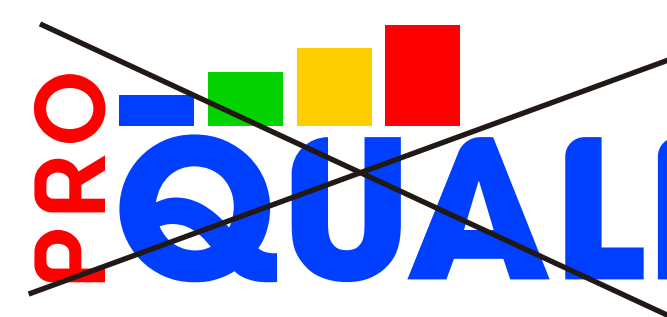

NÃO REPOSICIONAR OS ELEMENTOS