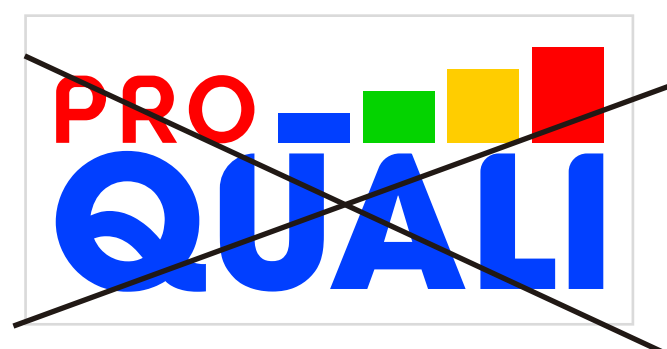

NÃO ALTERAR MARGENS