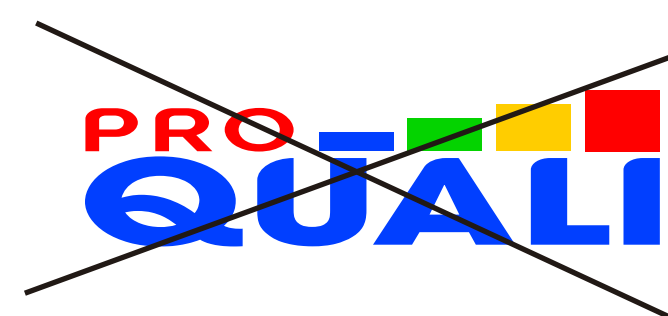

NÃO DISTORCER