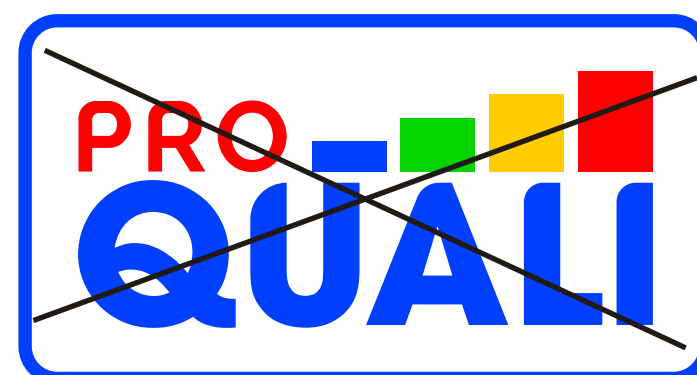

NÃO APLICAR MOLDURA