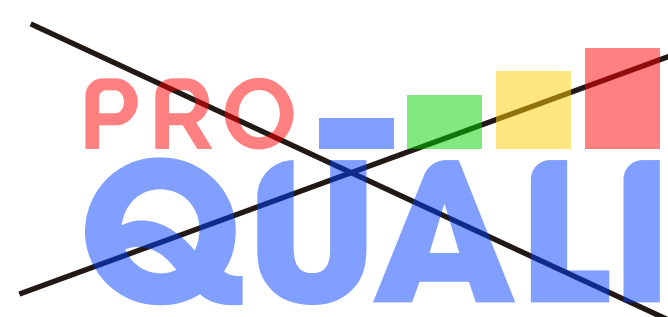

NÃO APLICAR COMO MARCA-D'ÁGUA