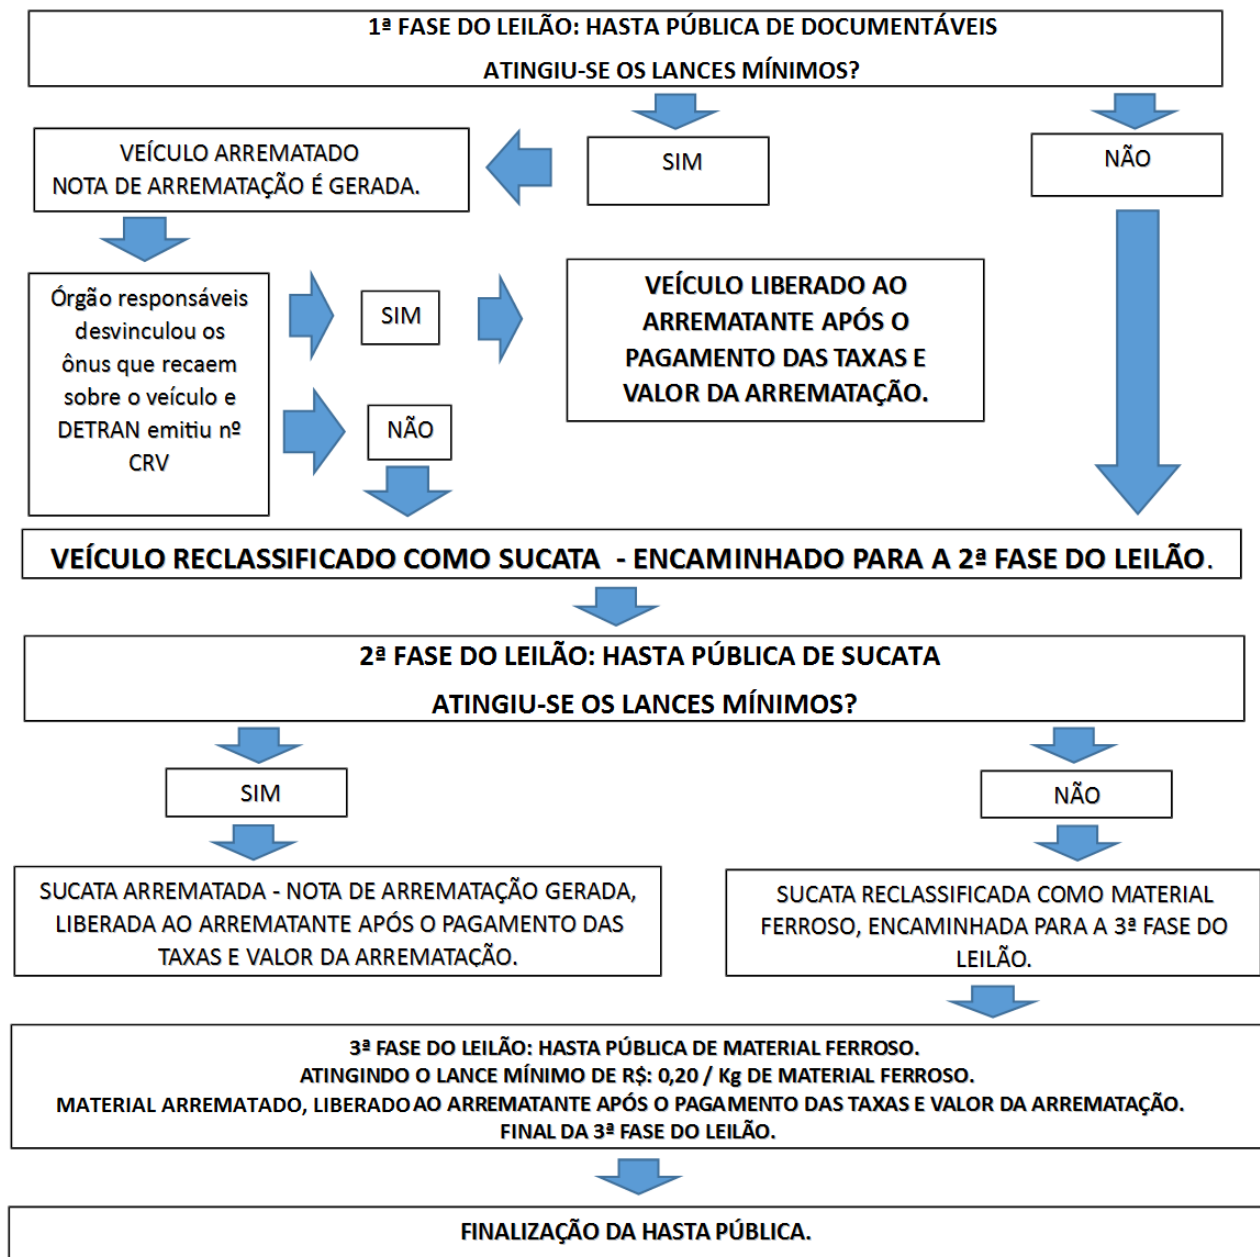

4.21. Os veículos classificados como sucata terão seus elementos identificadores (numeração de chassi, motor, câmbio, placas e plaquetas) inutilizados.

4.22. Na inutilização do número do chassi deverão ser mantidos os últimos 8 dígitos (VIS) a fim de possibilitar a identificação posterior.

4.23. Os lotes de veículos leiloados na condição de SUCATA não poderão ser registrados ou licenciados, sendo absolutamente proibida a sua circulação em vias públicas, destinando-se exclusivamente para desmonte e reaproveitamento comercial de peças e partes metálicas.

4.24. (III) - **FASE 03: HASTA PÚBLICA DE MATERIAL FERROSO**

4.25. Nessa fase, haverá apenas um lote por pátio, constituído de uma massa de material ferroso, com peso estimado.

4.26. O arrematante será aquele que ofertar o maior lance, considerando que o lance inicial será de R$: 0,20/Kg.

4.27. O arrematante fará o pagamento com base no peso estimado e quando da retirada do material fará a pesagem exata em balança aferida pelo INMETRO, objetivando a prestação de contas, na qual poderá pagar a diferença ou ser restituído.

5. FLUXOGRAMA

5.1. O Fluxograma abaixo descreve a realização de cada ciclo de um leilão, dividido em 3 fases:

5.2. Este edital estará disponível aos interessados:

5.2.1. I- Mediante correio eletrônico, quando solicitado no respectivo e-mail: gestao.patios.mt@prf.gov.br.

5.2.2. II- On line - No site da POLÍCIA RODOVIÁRIA FEDERAL - <https://www.prf.gov.br/portal/estados/matogrosso/leiloes/leiloes>;

5.2.3. III - On line - No site do LEILOEIRO OFICIAL - www.faleiloes.com.br.