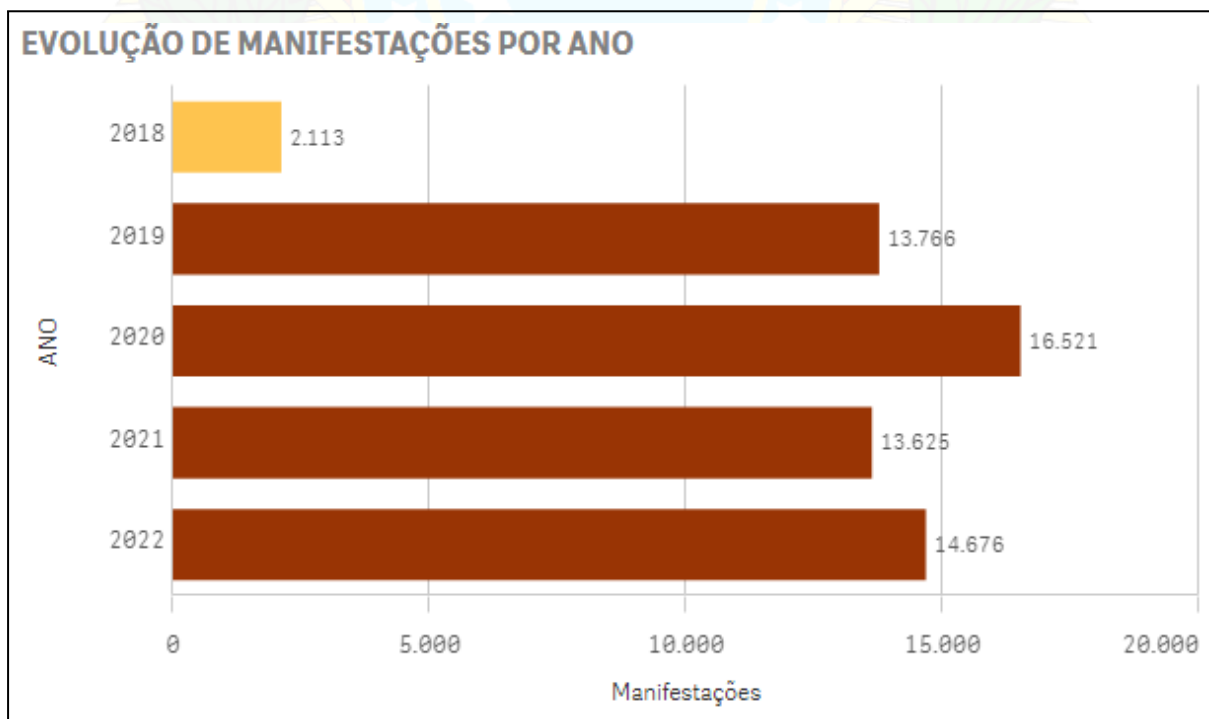

(extraídas em 31/03/2023)

SUMÁRIO

1. Manifestações enviadas à PF no ano de 2022.....	2
2. Comparativo anual de manifestações “Encaminhadas para órgãos externos”.....	2
3. Top 10 Órgãos Externos de manifestações encaminhadas pela PF em 2022.....	3
4. Comparativo Anual de manifestações tratadas na PF.....	3
5. Manifestações Concluídas, por mês, em 2022 (11.865 manifestações).....	4
6. Manifestações Arquivadas, por mês, em 2022 (2.807 manifestações).....	4
7. Evolução temporal por Assunto.....	5
8. Ranking por Assunto em 2022.....	6
9. Evolução temporal por Subassuntos.....	7
10. Ranking por Subassuntos em 2022.....	8
11. Evolução temporal por Tipo.....	9
12. Ranking por Tipo em 2022.....	9
13. Evolução temporal por Unidades Centrais-PF.....	10
14. Ranking por Unidades Centrais - PF em 2022.....	11
15. Evolução temporal Top 10 Unidades Regionais-PF.....	11
16. Distribuição por UF em 2022.....	12
17. Ranking por Serviço em 2022.....	13
18. Evolução temporal dos Top 10 Serviços.....	14

1. Manifestações enviadas à PF no ano de 2022

2. Comparativo anual de manifestações “Encaminhadas para órgãos externos”

3. Top 10 Órgãos Externos de manifestações encaminhadas pela PF em 2022

4. Comparativo Anual de manifestações tratadas na PF

5. Manifestações Concluídas, por mês, em 2022 (11.869 manifestações)

6. Manifestações Arquivadas, por mês, em 2022 (2.807 manifestações)

7. Evolução temporal por Assunto

8. Ranking por Assunto em 2022

9. Evolução temporal por Subassuntos