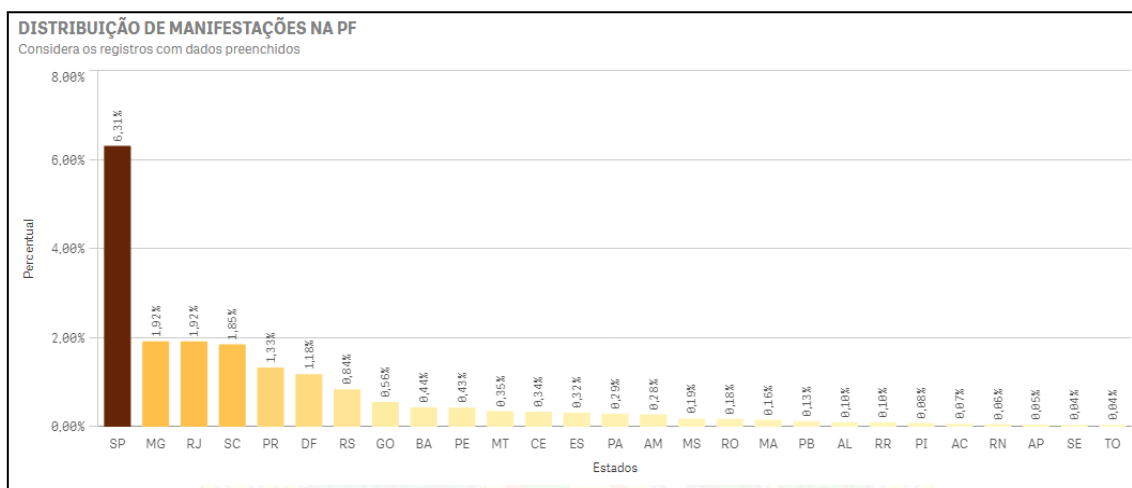

5. Manifestações Concluídas, por mês, em 2022 (11.869 manifestações)

6. Manifestações Arquivadas, por mês, em 2022 (2.807 manifestações)

7. Evolução temporal por Assunto

8. Ranking por Assunto em 2022

9. Evolução temporal por Subassuntos

10. Ranking por Subassuntos em 2022

11. Evolução temporal por Tipo

12. Ranking por Tipo em 2022

13. Evolução temporal por Unidades Centrais-PF

14. Ranking por Unidades Centrais - PF em 2022

15. Evolução temporal Top 10 Unidades Regionais-PF

16. Distribuição por UF em 2022

17. Ranking por Serviço em 2022

18. Evolução temporal dos Top 10 Serviços