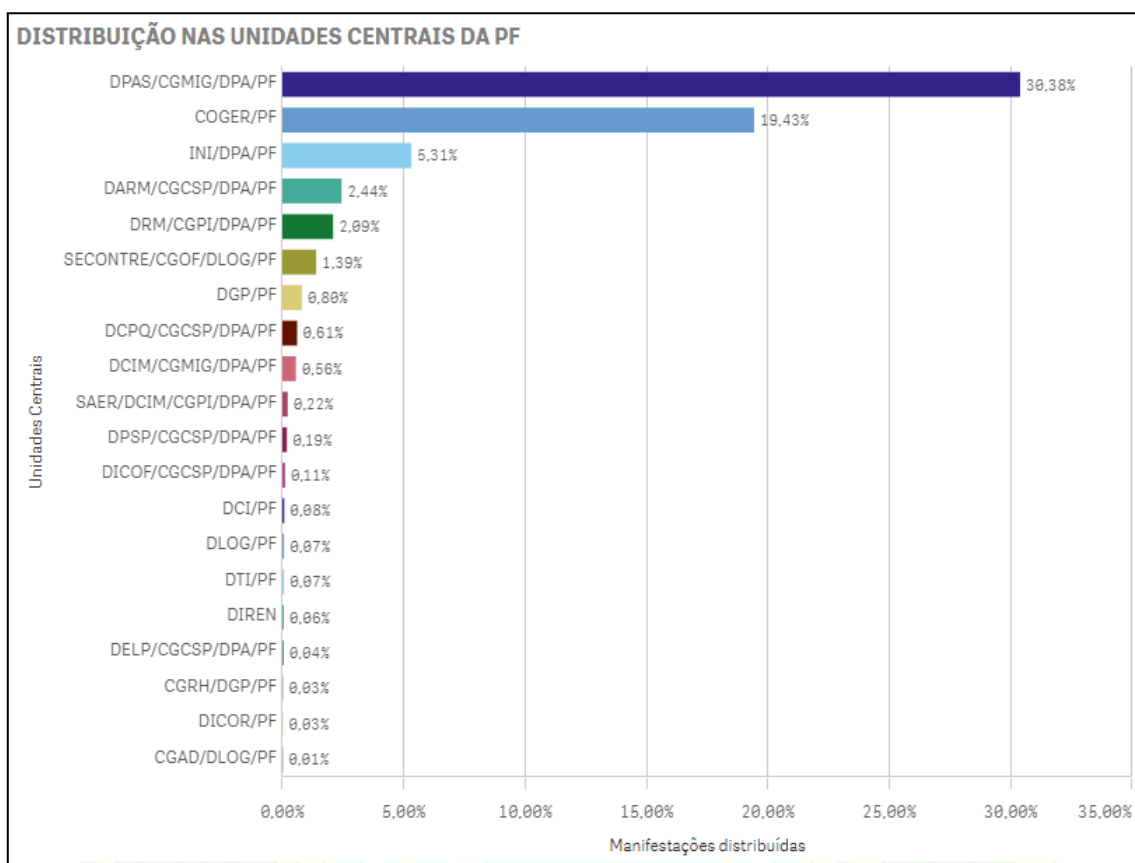

5. Manifestações Concluídas, por mês, em 2022 (11.869 manifestações)

6. Manifestações Arquivadas, por mês, em 2022 (2.807 manifestações)

7. Evolução temporal por Assunto

8. Ranking por Assunto em 2022

9. Evolução temporal por Subassuntos

10. Ranking por Subassuntos em 2022

11. Evolução temporal por Tipo

12. Ranking por Tipo em 2022

13. Evolução temporal por Unidades Centrais-PF

14. Ranking por Unidades Centrais - PF em 2022

15. Evolução temporal Top 10 Unidades Regionais-PF

16. Distribuição por UF em 2022

17. Ranking por Serviço em 2022

18. Evolução temporal dos Top 10 Serviços