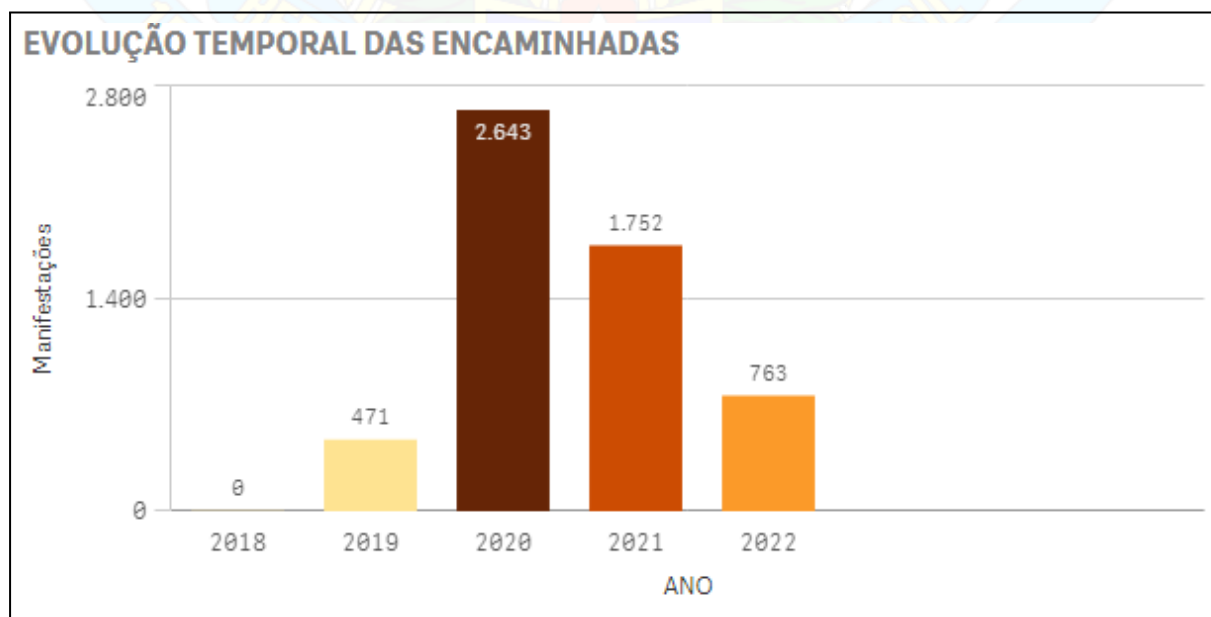

2. Comparativo anual de manifestações “Encaminhadas para órgãos externos”