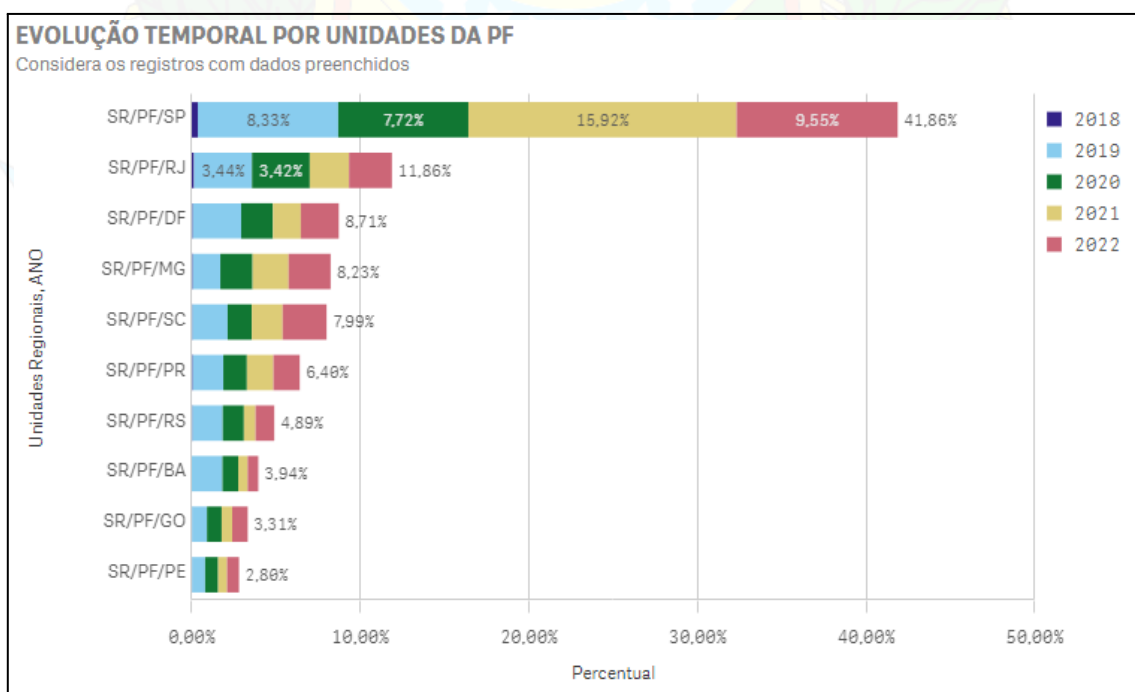

5. Manifestações Concluídas, por mês, em 2022 (11.869 manifestações)

6. Manifestações Arquivadas, por mês, em 2022 (2.807 manifestações)

7. Evolução temporal por Assunto

8. Ranking por Assunto em 2022

9. Evolução temporal por Subassuntos

10. Ranking por Subassuntos em 2022

11. Evolução temporal por Tipo

12. Ranking por Tipo em 2022

13. Evolução temporal por Unidades Centrais-PF

14. Ranking por Unidades Centrais - PF em 2022

15. Evolução temporal Top 10 Unidades Regionais-PF

16. Distribuição por UF em 2022

17. Ranking por Serviço em 2022

18. Evolução temporal dos Top 10 Serviços