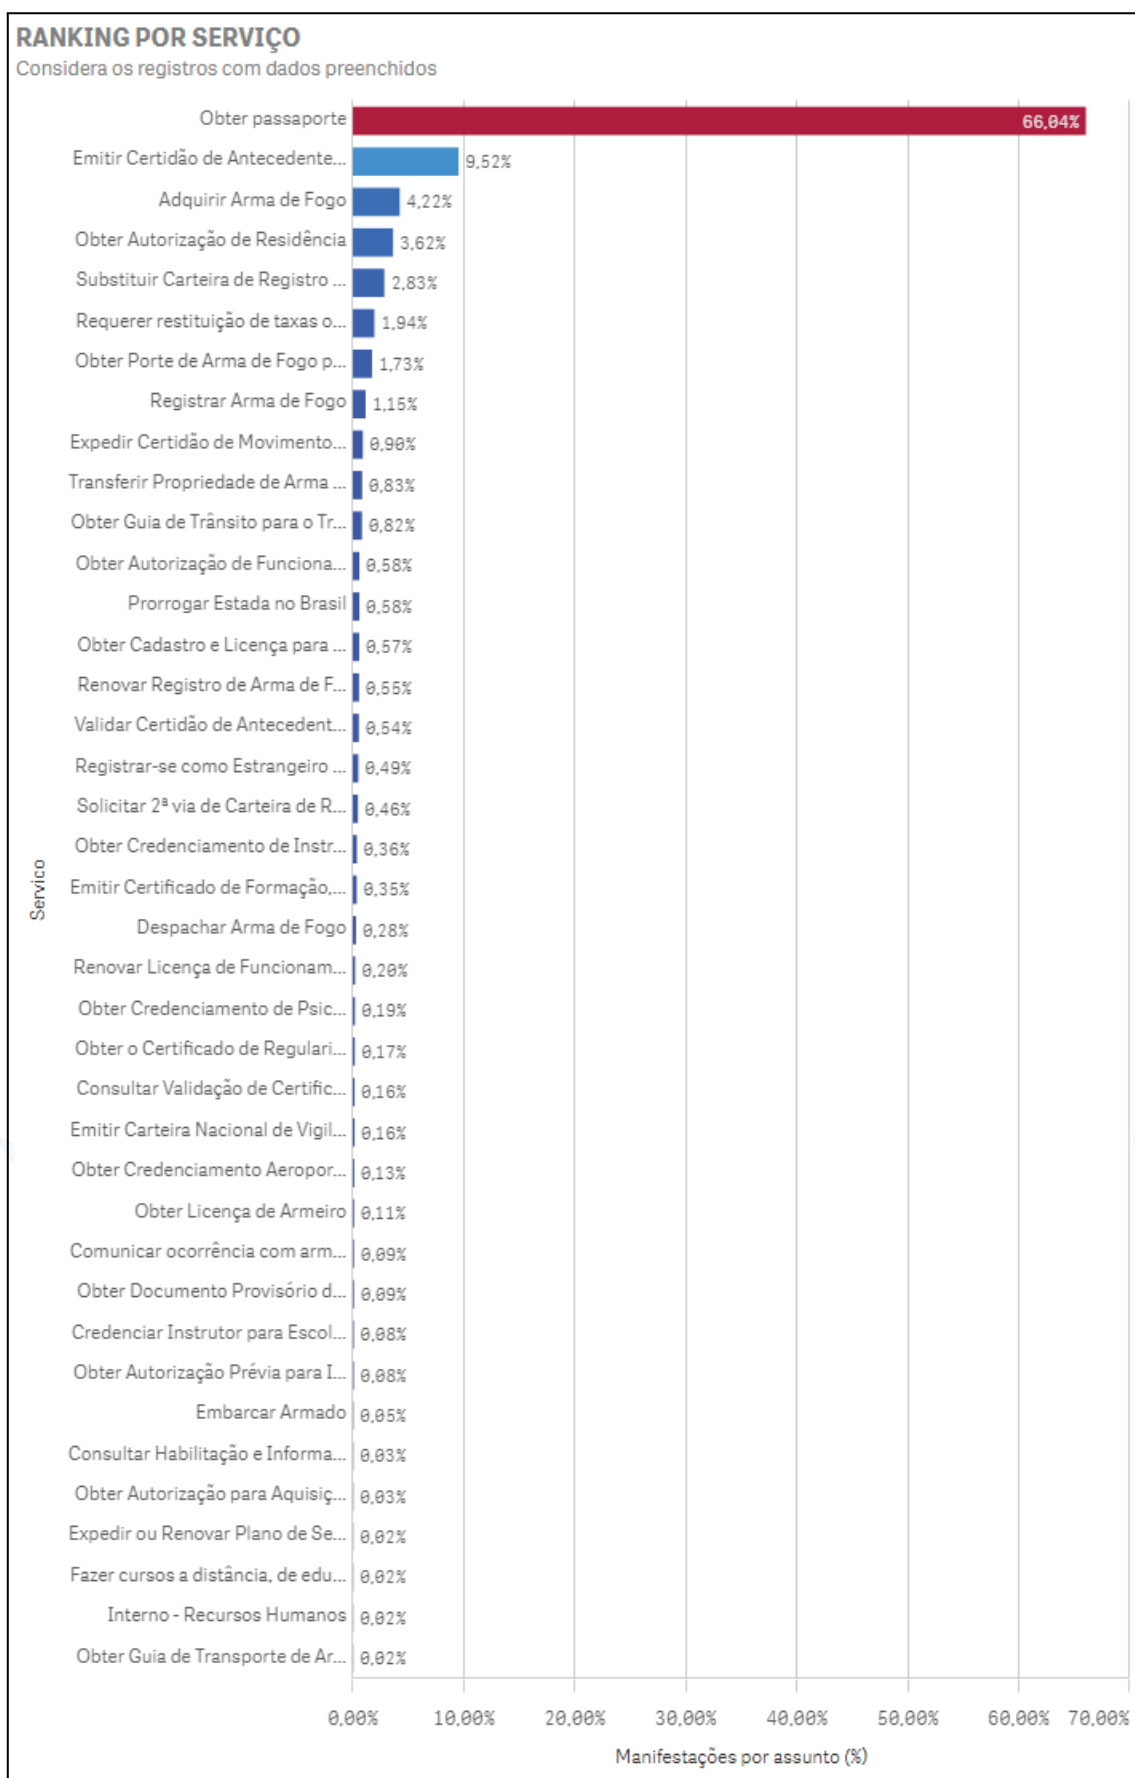

(extraídas em 31/03/2023)

SUMÁRIO

1. Manifestações enviadas à PF no ano de 2022.....	2
2. Comparativo anual de manifestações “Encaminhadas para órgãos externos”.....	2
3. Top 10 Órgãos Externos de manifestações encaminhadas pela PF em 2022.....	3
4. Comparativo Anual de manifestações tratadas na PF.....	3
5. Manifestações Concluídas, por mês, em 2022 (11.865 manifestações).....	4
6. Manifestações Arquivadas, por mês, em 2022 (2.807 manifestações).....	4
7. Evolução temporal por Assunto.....	5
8. Ranking por Assunto em 2022.....	6
9. Evolução temporal por Subassuntos.....	7
10. Ranking por Subassuntos em 2022.....	8
11. Evolução temporal por Tipo.....	9
12. Ranking por Tipo em 2022.....	9
13. Evolução temporal por Unidades Centrais-PF.....	10
14. Ranking por Unidades Centrais - PF em 2022.....	11
15. Evolução temporal Top 10 Unidades Regionais-PF.....	11
16. Distribuição por UF em 2022.....	12
17. Ranking por Serviço em 2022.....	13
18. Evolução temporal dos Top 10 Serviços.....	14

5. Manifestações Concluídas, por mês, em 2022 (11.869 manifestações)

6. Manifestações Arquivadas, por mês, em 2022 (2.807 manifestações)

7. Evolução temporal por Assunto

8. Ranking por Assunto em 2022

9. Evolução temporal por Subassuntos

10. Ranking por Subassuntos em 2022

11. Evolução temporal por Tipo

12. Ranking por Tipo em 2022

13. Evolução temporal por Unidades Centrais-PF

14. Ranking por Unidades Centrais - PF em 2022

15. Evolução temporal Top 10 Unidades Regionais-PF

16. Distribuição por UF em 2022

17. Ranking por Serviço em 2022

18. Evolução temporal dos Top 10 Serviços