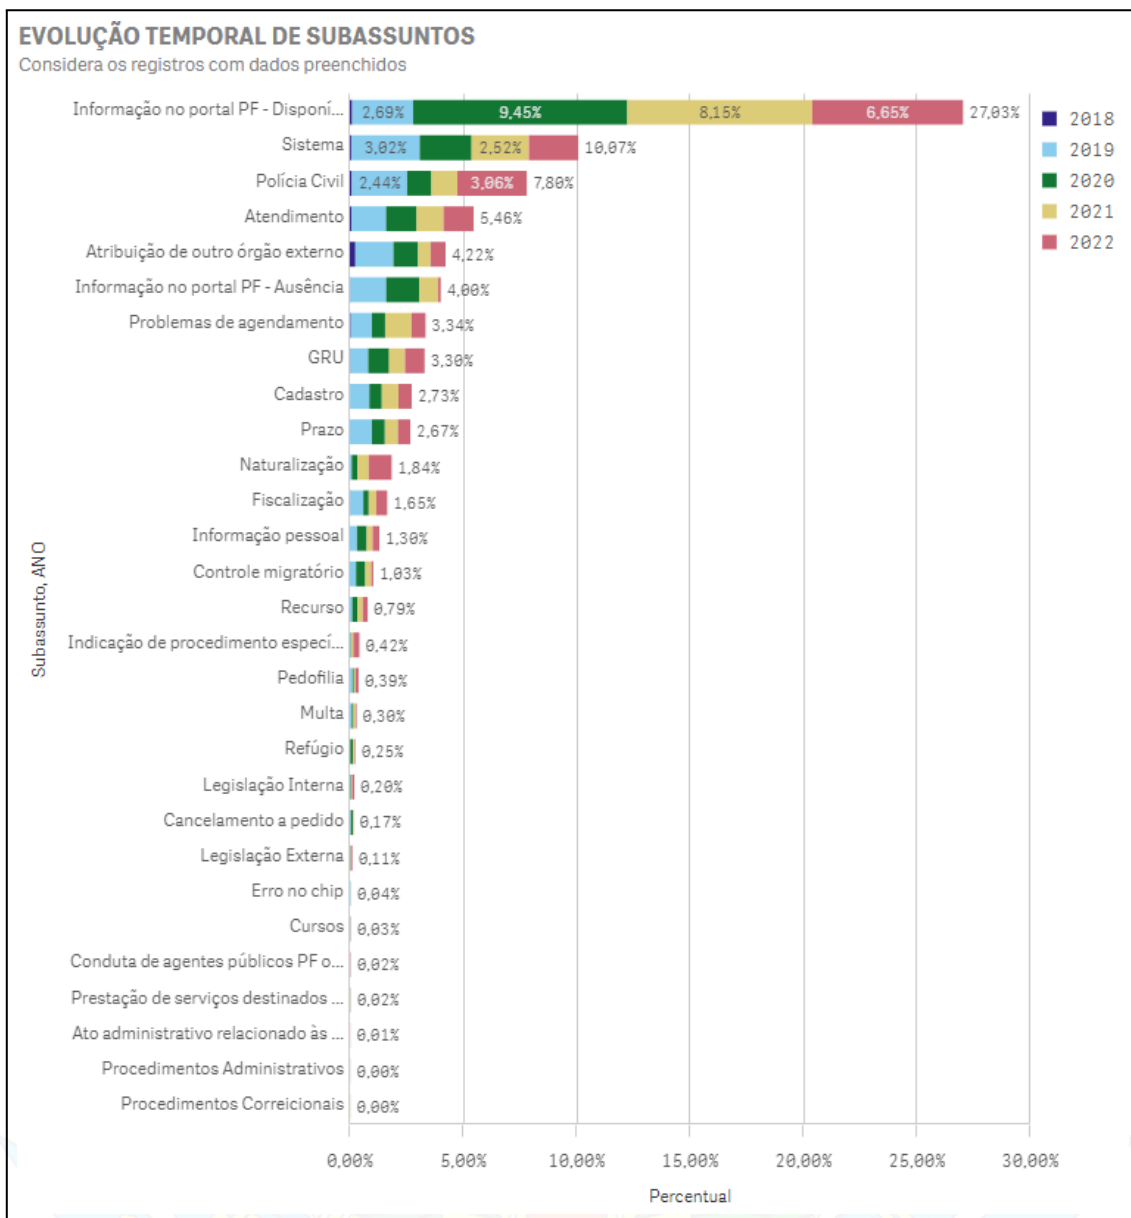

(extraídas em 31/03/2023)

SUMÁRIO

1. Manifestações enviadas à PF no ano de 2022.....	2
2. Comparativo anual de manifestações “Encaminhadas para órgãos externos”.....	2
3. Top 10 Órgãos Externos de manifestações encaminhadas pela PF em 2022.....	3
4. Comparativo Anual de manifestações tratadas na PF.....	3
5. Manifestações Concluídas, por mês, em 2022 (11.865 manifestações).....	4
6. Manifestações Arquivadas, por mês, em 2022 (2.807 manifestações).....	4
7. Evolução temporal por Assunto.....	5
8. Ranking por Assunto em 2022.....	6
9. Evolução temporal por Subassuntos.....	7
10. Ranking por Subassuntos em 2022.....	8
11. Evolução temporal por Tipo.....	9
12. Ranking por Tipo em 2022.....	9
13. Evolução temporal por Unidades Centrais-PF.....	10
14. Ranking por Unidades Centrais - PF em 2022.....	11
15. Evolução temporal Top 10 Unidades Regionais-PF.....	11
16. Distribuição por UF em 2022.....	12
17. Ranking por Serviço em 2022.....	13
18. Evolução temporal dos Top 10 Serviços.....	14

1. Manifestações enviadas à PF no ano de 2022

2. Comparativo anual de manifestações “Encaminhadas para órgãos externos”

3. Top 10 Órgãos Externos de manifestações encaminhadas pela PF em 2022

4. Comparativo Anual de manifestações tratadas na PF

5. Manifestações Concluídas, por mês, em 2022 (11.869 manifestações)

6. Manifestações Arquivadas, por mês, em 2022 (2.807 manifestações)

7. Evolução temporal por Assunto

8. Ranking por Assunto em 2022

9. Evolução temporal por Subassuntos

10. Ranking por Subassuntos em 2022

11. Evolução temporal por Tipo

12. Ranking por Tipo em 2022

13. Evolução temporal por Unidades Centrais-PF

14. Ranking por Unidades Centrais - PF em 2022

15. Evolução temporal Top 10 Unidades Regionais-PF