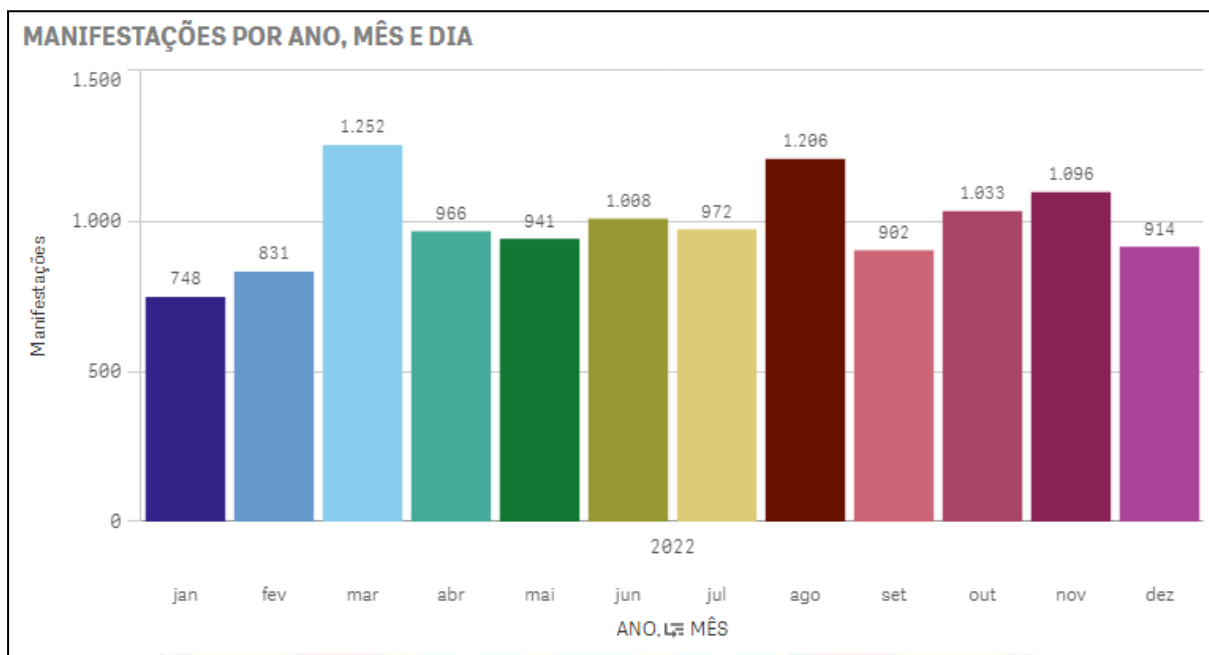

(extraídas em 31/03/2023)

SUMÁRIO

1. Manifestações enviadas à PF no ano de 2022.....	2
2. Comparativo anual de manifestações “Encaminhadas para órgãos externos”.....	2
3. Top 10 Órgãos Externos de manifestações encaminhadas pela PF em 2022.....	3
4. Comparativo Anual de manifestações tratadas na PF.....	3
5. Manifestações Concluídas, por mês, em 2022 (11.865 manifestações).....	4
6. Manifestações Arquivadas, por mês, em 2022 (2.807 manifestações).....	4
7. Evolução temporal por Assunto.....	5
8. Ranking por Assunto em 2022.....	6
9. Evolução temporal por Subassuntos.....	7
10. Ranking por Subassuntos em 2022.....	8
11. Evolução temporal por Tipo.....	9
12. Ranking por Tipo em 2022.....	9
13. Evolução temporal por Unidades Centrais-PF.....	10
14. Ranking por Unidades Centrais - PF em 2022.....	11
15. Evolução temporal Top 10 Unidades Regionais-PF.....	11
16. Distribuição por UF em 2022.....	12
17. Ranking por Serviço em 2022.....	13
18. Evolução temporal dos Top 10 Serviços.....	14

1. Manifestações enviadas à PF no ano de 2022

2. Comparativo anual de manifestações “Encaminhadas para órgãos externos”

3. Top 10 Órgãos Externos de manifestações encaminhadas pela PF em 2022

4. Comparativo Anual de manifestações tratadas na PF

5. Manifestações Concluídas, por mês, em 2022 (11.869 manifestações)

6. Manifestações Arquivadas, por mês, em 2022 (2.807 manifestações)

7. Evolução temporal por Assunto

8. Ranking por Assunto em 2022

9. Evolução temporal por Subassuntos