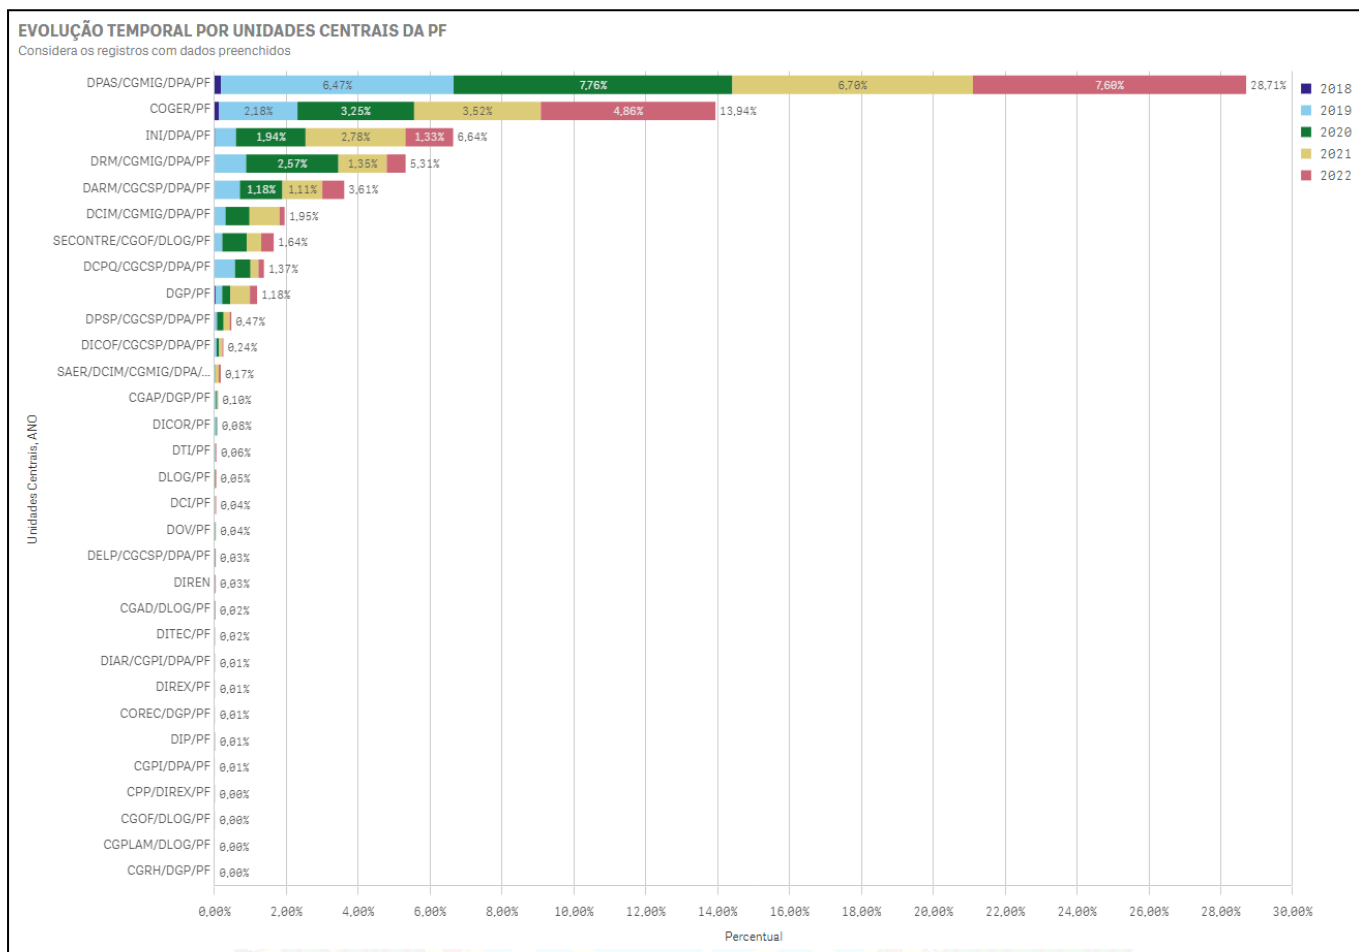

(extraídas em 31/03/2023)

SUMÁRIO

1. Manifestações enviadas à PF no ano de 2022.....	2
2. Comparativo anual de manifestações “Encaminhadas para órgãos externos”.....	2
3. Top 10 Órgãos Externos de manifestações encaminhadas pela PF em 2022.....	3
4. Comparativo Anual de manifestações tratadas na PF.....	3
5. Manifestações Concluídas, por mês, em 2022 (11.865 manifestações).....	4
6. Manifestações Arquivadas, por mês, em 2022 (2.807 manifestações).....	4
7. Evolução temporal por Assunto.....	5
8. Ranking por Assunto em 2022.....	6
9. Evolução temporal por Subassuntos.....	7
10. Ranking por Subassuntos em 2022.....	8
11. Evolução temporal por Tipo.....	9
12. Ranking por Tipo em 2022.....	9
13. Evolução temporal por Unidades Centrais-PF.....	10
14. Ranking por Unidades Centrais - PF em 2022.....	11
15. Evolução temporal Top 10 Unidades Regionais-PF.....	11
16. Distribuição por UF em 2022.....	12
17. Ranking por Serviço em 2022.....	13
18. Evolução temporal dos Top 10 Serviços.....	14

5. Manifestações Concluídas, por mês, em 2022 (11.869 manifestações)

6. Manifestações Arquivadas, por mês, em 2022 (2.807 manifestações)

7. Evolução temporal por Assunto

8. Ranking por Assunto em 2022

9. Evolução temporal por Subassuntos

10. Ranking por Subassuntos em 2022

11. Evolução temporal por Tipo

12. Ranking por Tipo em 2022

13. Evolução temporal por Unidades Centrais-PF

14. Ranking por Unidades Centrais - PF em 2022

15. Evolução temporal Top 10 Unidades Regionais-PF

16. Distribuição por UF em 2022

17. Ranking por Serviço em 2022

18. Evolução temporal dos Top 10 Serviços