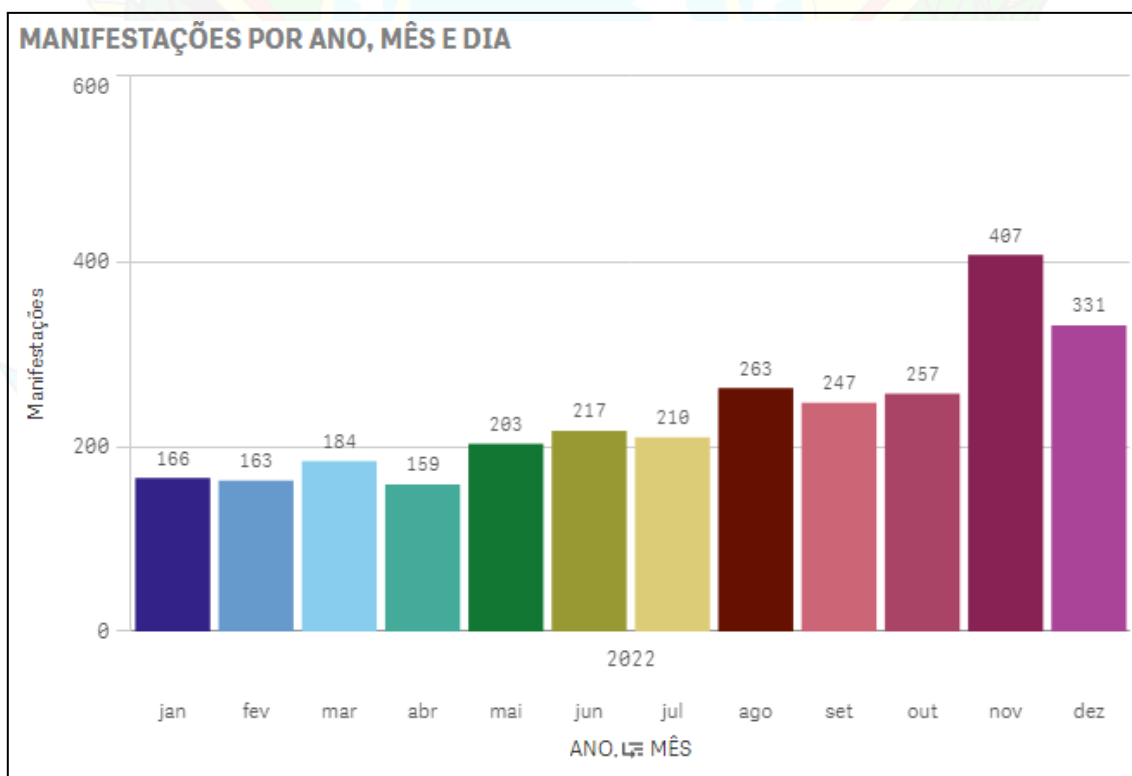

(extraídas em 31/03/2023)

SUMÁRIO

1. Manifestações enviadas à PF no ano de 2022.....	2
2. Comparativo anual de manifestações “Encaminhadas para órgãos externos”.....	2
3. Top 10 Órgãos Externos de manifestações encaminhadas pela PF em 2022.....	3
4. Comparativo Anual de manifestações tratadas na PF.....	3
5. Manifestações Concluídas, por mês, em 2022 (11.865 manifestações).....	4
6. Manifestações Arquivadas, por mês, em 2022 (2.807 manifestações).....	4
7. Evolução temporal por Assunto.....	5
8. Ranking por Assunto em 2022.....	6
9. Evolução temporal por Subassuntos.....	7
10. Ranking por Subassuntos em 2022.....	8
11. Evolução temporal por Tipo.....	9
12. Ranking por Tipo em 2022.....	9
13. Evolução temporal por Unidades Centrais-PF.....	10
14. Ranking por Unidades Centrais - PF em 2022.....	11
15. Evolução temporal Top 10 Unidades Regionais-PF.....	11
16. Distribuição por UF em 2022.....	12
17. Ranking por Serviço em 2022.....	13
18. Evolução temporal dos Top 10 Serviços.....	14

1. Manifestações enviadas à PF no ano de 2022

2. Comparativo anual de manifestações “Encaminhadas para órgãos externos”

3. Top 10 Órgãos Externos de manifestações encaminhadas pela PF em 2022

4. Comparativo Anual de manifestações tratadas na PF

5. Manifestações Concluídas, por mês, em 2022 (11.869 manifestações)

6. Manifestações Arquivadas, por mês, em 2022 (2.807 manifestações)

7. Evolução temporal por Assunto

8. Ranking por Assunto em 2022

9. Evolução temporal por Subassuntos

10. Ranking por Subassuntos em 2022

11. Evolução temporal por Tipo

12. Ranking por Tipo em 2022

13. Evolução temporal por Unidades Centrais-PF

14. Ranking por Unidades Centrais - PF em 2022

15. Evolução temporal Top 10 Unidades Regionais-PF