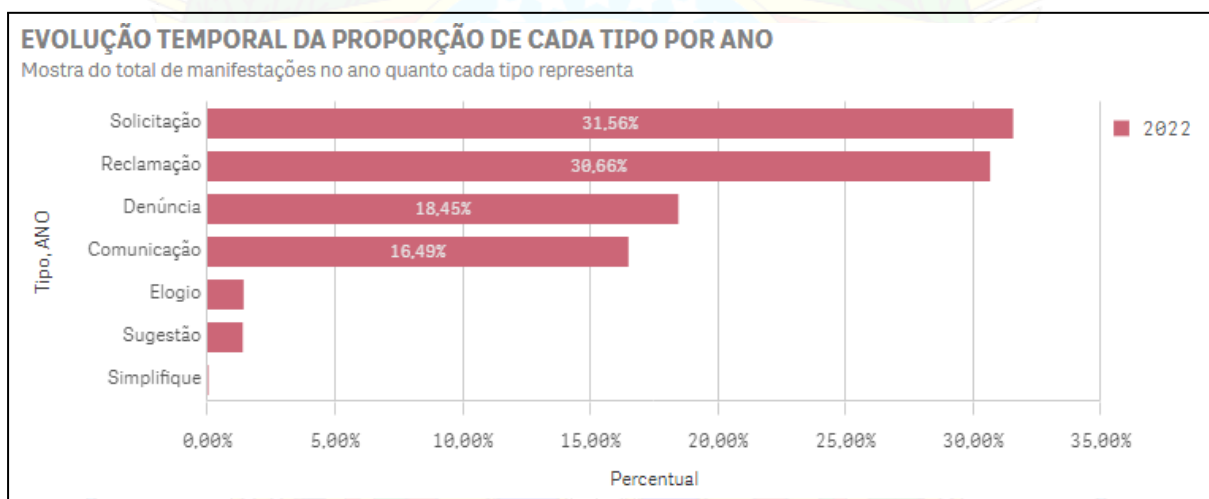

1. Manifestações enviadas à PF no ano de 2022

2. Comparativo anual de manifestações “Encaminhadas para órgãos externos”

3. Top 10 Órgãos Externos de manifestações encaminhadas pela PF em 2022

4. Comparativo Anual de manifestações tratadas na PF

5. Manifestações Concluídas, por mês, em 2022 (11.869 manifestações)

6. Manifestações Arquivadas, por mês, em 2022 (2.807 manifestações)

7. Evolução temporal por Assunto

8. Ranking por Assunto em 2022

9. Evolução temporal por Subassuntos

10. Ranking por Subassuntos em 2022

11. Evolução temporal por Tipo

12. Ranking por Tipo em 2022

13. Evolução temporal por Unidades Centrais-PF

14. Ranking por Unidades Centrais - PF em 2022

15. Evolução temporal Top 10 Unidades Regionais-PF

16. Distribuição por UF em 2022

17. Ranking por Serviço em 2022

18. Evolução temporal dos Top 10 Serviços