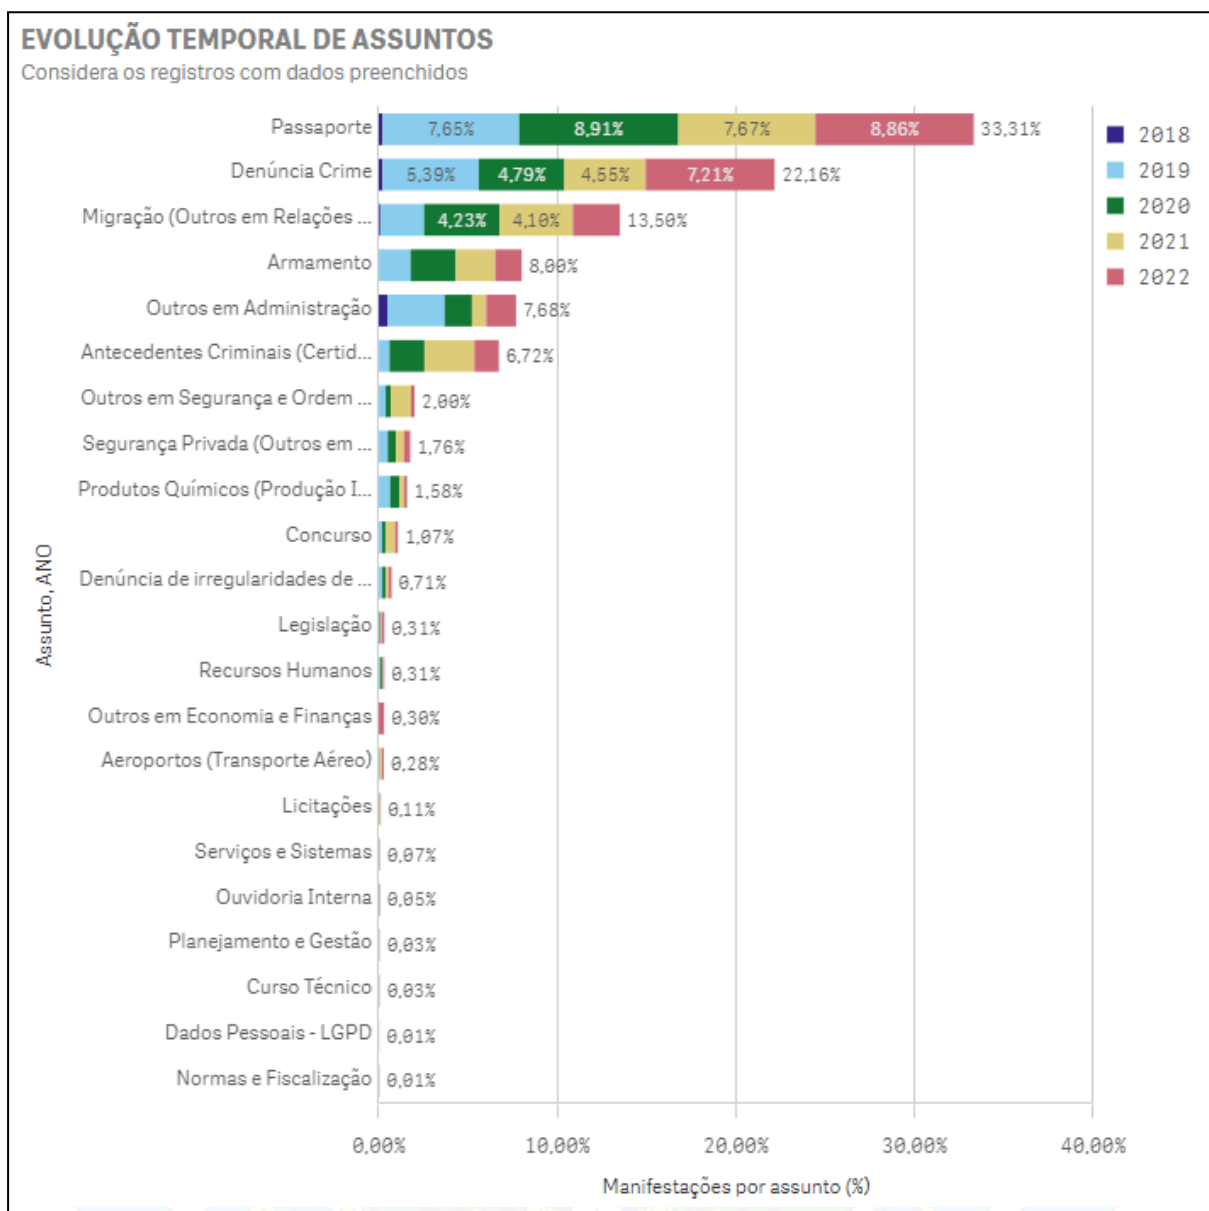

(extraídas em 31/03/2023)

SUMÁRIO

1. Manifestações enviadas à PF no ano de 2022.....	2
2. Comparativo anual de manifestações “Encaminhadas para órgãos externos”.....	2
3. Top 10 Órgãos Externos de manifestações encaminhadas pela PF em 2022.....	3
4. Comparativo Anual de manifestações tratadas na PF.....	3
5. Manifestações Concluídas, por mês, em 2022 (11.865 manifestações).....	4
6. Manifestações Arquivadas, por mês, em 2022 (2.807 manifestações).....	4
7. Evolução temporal por Assunto.....	5
8. Ranking por Assunto em 2022.....	6
9. Evolução temporal por Subassuntos.....	7
10. Ranking por Subassuntos em 2022.....	8
11. Evolução temporal por Tipo.....	9
12. Ranking por Tipo em 2022.....	9
13. Evolução temporal por Unidades Centrais-PF.....	10
14. Ranking por Unidades Centrais - PF em 2022.....	11
15. Evolução temporal Top 10 Unidades Regionais-PF.....	11
16. Distribuição por UF em 2022.....	12
17. Ranking por Serviço em 2022.....	13
18. Evolução temporal dos Top 10 Serviços.....	14

1. Manifestações enviadas à PF no ano de 2022

2. Comparativo anual de manifestações “Encaminhadas para órgãos externos”

3. Top 10 Órgãos Externos de manifestações encaminhadas pela PF em 2022

4. Comparativo Anual de manifestações tratadas na PF

5. Manifestações Concluídas, por mês, em 2022 (11.869 manifestações)

6. Manifestações Arquivadas, por mês, em 2022 (2.807 manifestações)

7. Evolução temporal por Assunto

8. Ranking por Assunto em 2022

9. Evolução temporal por Subassuntos