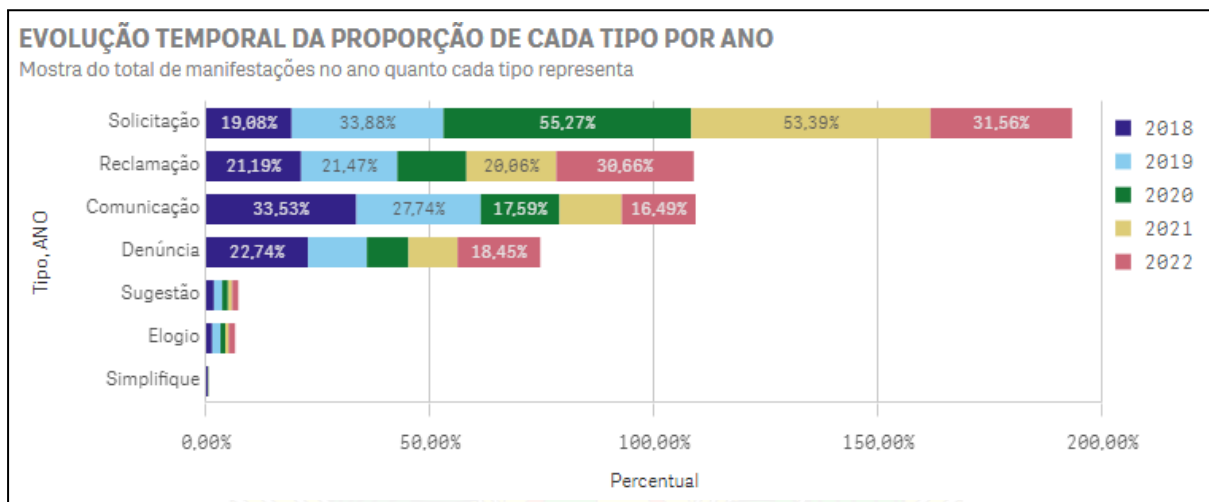

1. Manifestações enviadas à PF no ano de 2022

2. Comparativo anual de manifestações “Encaminhadas para órgãos externos”

3. Top 10 Órgãos Externos de manifestações encaminhadas pela PF em 2022

4. Comparativo Anual de manifestações tratadas na PF

5. Manifestações Concluídas, por mês, em 2022 (11.869 manifestações)

6. Manifestações Arquivadas, por mês, em 2022 (2.807 manifestações)

7. Evolução temporal por Assunto

8. Ranking por Assunto em 2022

9. Evolução temporal por Subassuntos

10. Ranking por Subassuntos em 2022

11. Evolução temporal por Tipo

12. Ranking por Tipo em 2022

13. Evolução temporal por Unidades Centrais-PF

14. Ranking por Unidades Centrais - PF em 2022

15. Evolução temporal Top 10 Unidades Regionais-PF

16. Distribuição por UF em 2022

17. Ranking por Serviço em 2022

18. Evolução temporal dos Top 10 Serviços