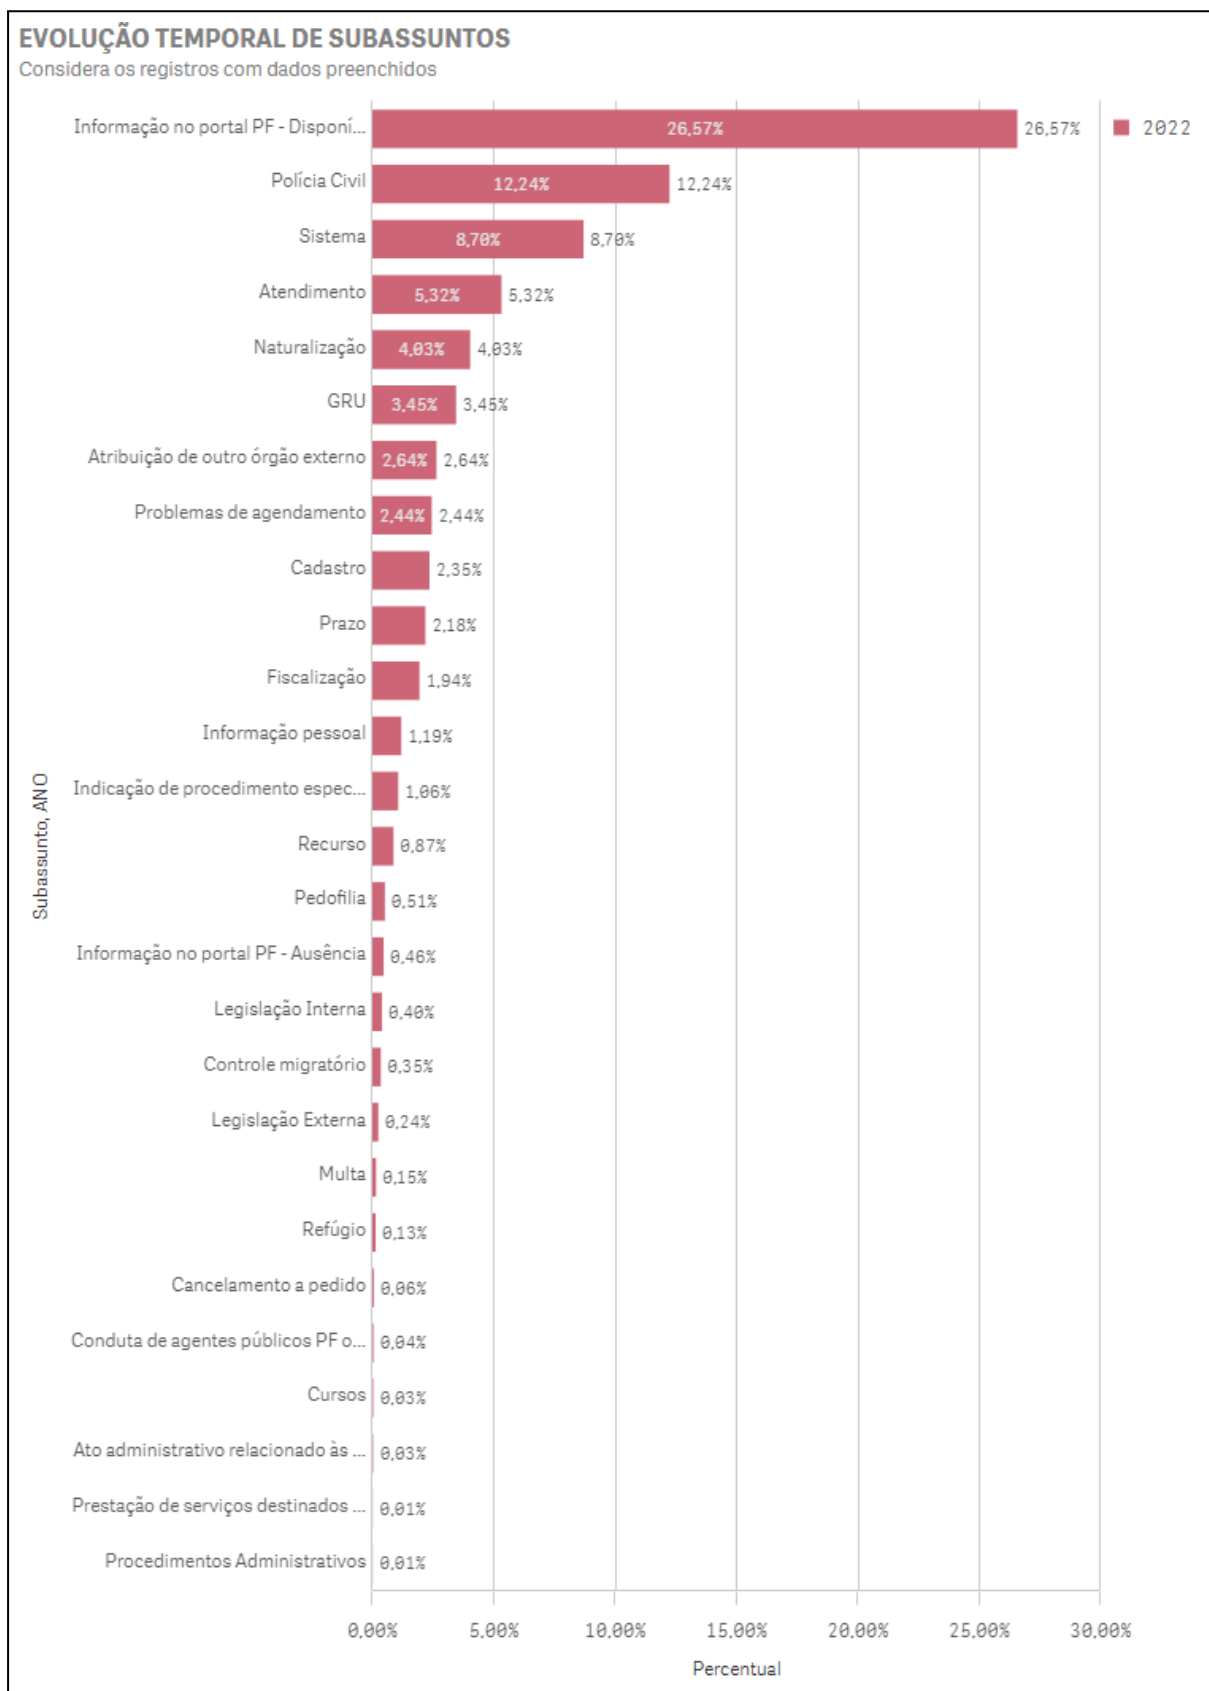

(extraídas em 31/03/2023)

SUMÁRIO

1. Manifestações enviadas à PF no ano de 2022.....	2
2. Comparativo anual de manifestações “Encaminhadas para órgãos externos”.....	2
3. Top 10 Órgãos Externos de manifestações encaminhadas pela PF em 2022.....	3
4. Comparativo Anual de manifestações tratadas na PF.....	3
5. Manifestações Concluídas, por mês, em 2022 (11.865 manifestações).....	4
6. Manifestações Arquivadas, por mês, em 2022 (2.807 manifestações).....	4
7. Evolução temporal por Assunto.....	5
8. Ranking por Assunto em 2022.....	6
9. Evolução temporal por Subassuntos.....	7
10. Ranking por Subassuntos em 2022.....	8
11. Evolução temporal por Tipo.....	9
12. Ranking por Tipo em 2022.....	9
13. Evolução temporal por Unidades Centrais-PF.....	10
14. Ranking por Unidades Centrais - PF em 2022.....	11
15. Evolução temporal Top 10 Unidades Regionais-PF.....	11
16. Distribuição por UF em 2022.....	12
17. Ranking por Serviço em 2022.....	13
18. Evolução temporal dos Top 10 Serviços.....	14

1. Manifestações enviadas à PF no ano de 2022

2. Comparativo anual de manifestações “Encaminhadas para órgãos externos”

3. Top 10 Órgãos Externos de manifestações encaminhadas pela PF em 2022

4. Comparativo Anual de manifestações tratadas na PF

5. Manifestações Concluídas, por mês, em 2022 (11.869 manifestações)

6. Manifestações Arquivadas, por mês, em 2022 (2.807 manifestações)

7. Evolução temporal por Assunto

8. Ranking por Assunto em 2022

9. Evolução temporal por Subassuntos

10. Ranking por Subassuntos em 2022

11. Evolução temporal por Tipo

12. Ranking por Tipo em 2022

13. Evolução temporal por Unidades Centrais-PF

14. Ranking por Unidades Centrais - PF em 2022

15. Evolução temporal Top 10 Unidades Regionais-PF