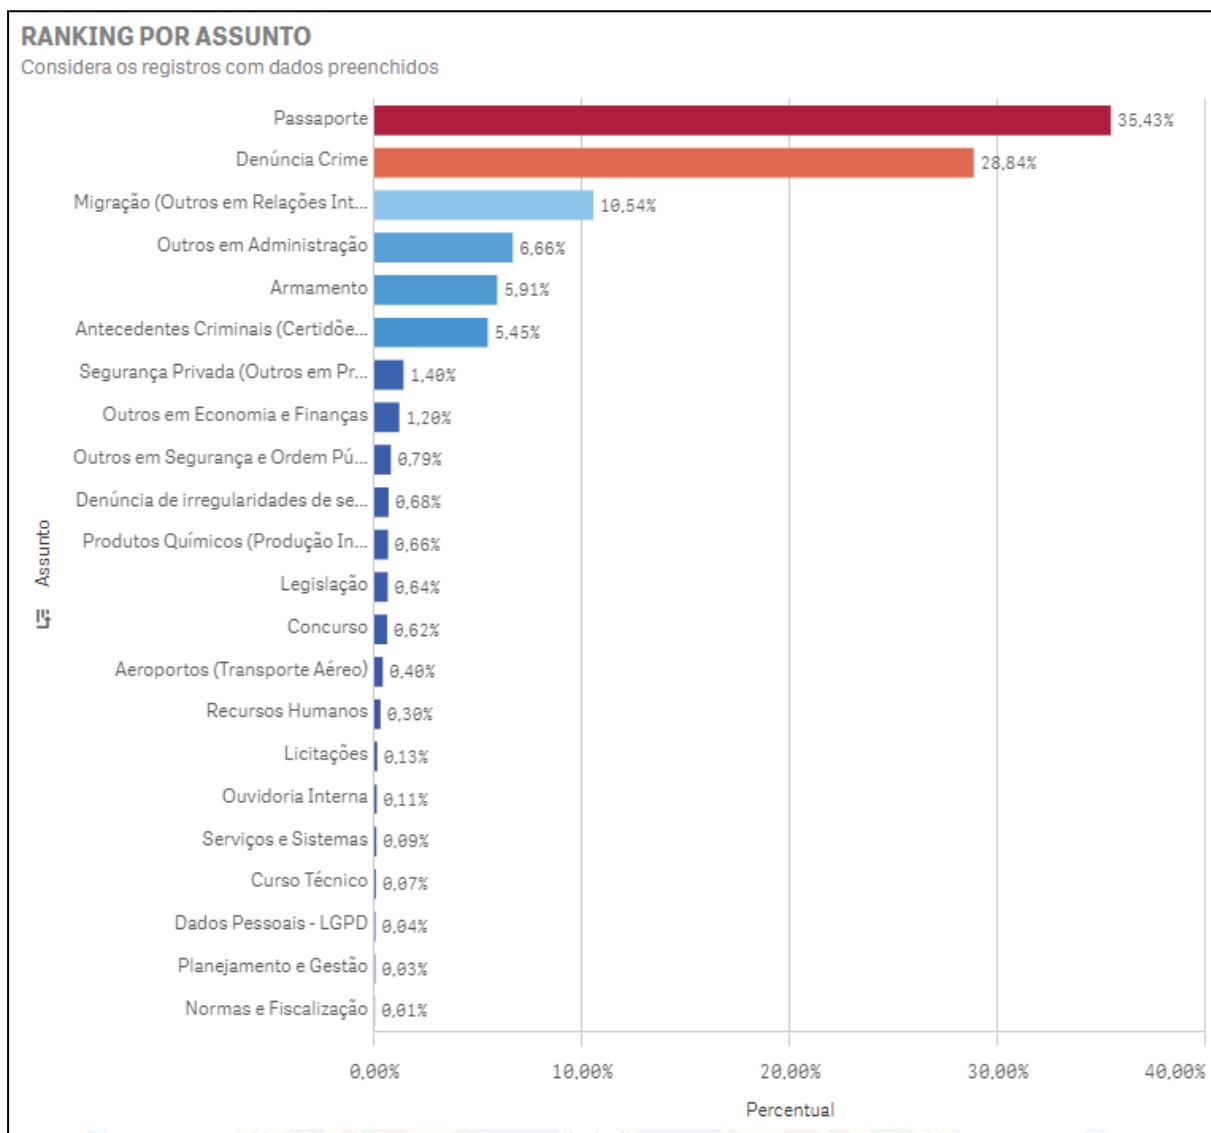

(extraídas em 31/03/2023)

SUMÁRIO

1. Manifestações enviadas à PF no ano de 2022.....	2
2. Comparativo anual de manifestações “Encaminhadas para órgãos externos”.....	2
3. Top 10 Órgãos Externos de manifestações encaminhadas pela PF em 2022.....	3
4. Comparativo Anual de manifestações tratadas na PF.....	3
5. Manifestações Concluídas, por mês, em 2022 (11.865 manifestações).....	4
6. Manifestações Arquivadas, por mês, em 2022 (2.807 manifestações).....	4
7. Evolução temporal por Assunto.....	5
8. Ranking por Assunto em 2022.....	6
9. Evolução temporal por Subassuntos.....	7
10. Ranking por Subassuntos em 2022.....	8
11. Evolução temporal por Tipo.....	9
12. Ranking por Tipo em 2022.....	9
13. Evolução temporal por Unidades Centrais-PF.....	10
14. Ranking por Unidades Centrais - PF em 2022.....	11
15. Evolução temporal Top 10 Unidades Regionais-PF.....	11
16. Distribuição por UF em 2022.....	12
17. Ranking por Serviço em 2022.....	13
18. Evolução temporal dos Top 10 Serviços.....	14

1. Manifestações enviadas à PF no ano de 2022

2. Comparativo anual de manifestações “Encaminhadas para órgãos externos”

3. Top 10 Órgãos Externos de manifestações encaminhadas pela PF em 2022

4. Comparativo Anual de manifestações tratadas na PF

5. Manifestações Concluídas, por mês, em 2022 (11.869 manifestações)

6. Manifestações Arquivadas, por mês, em 2022 (2.807 manifestações)

7. Evolução temporal por Assunto

8. Ranking por Assunto em 2022

9. Evolução temporal por Subassuntos

10. Ranking por Subassuntos em 2022

11. Evolução temporal por Tipo

12. Ranking por Tipo em 2022

13. Evolução temporal por Unidades Centrais-PF

14. Ranking por Unidades Centrais - PF em 2022

15. Evolução temporal Top 10 Unidades Regionais-PF