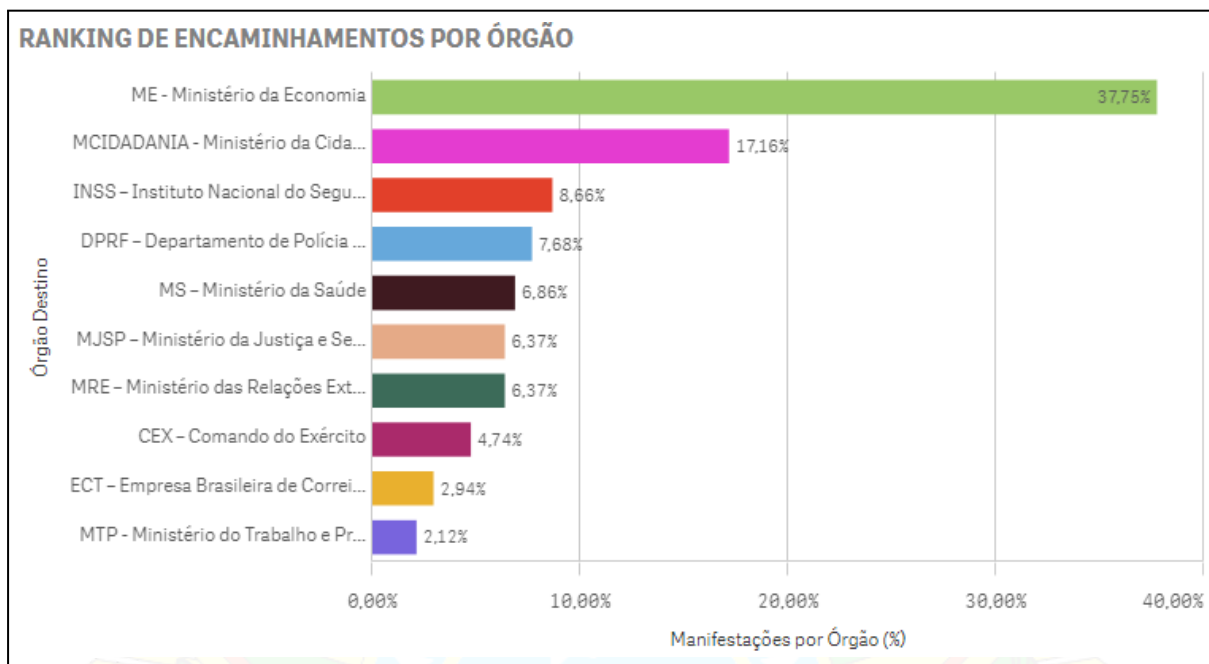

(extraídas em 31/03/2023)

SUMÁRIO

1. Manifestações enviadas à PF no ano de 2022.....	2
2. Comparativo anual de manifestações “Encaminhadas para órgãos externos”.....	2
3. Top 10 Órgãos Externos de manifestações encaminhadas pela PF em 2022.....	3
4. Comparativo Anual de manifestações tratadas na PF.....	3
5. Manifestações Concluídas, por mês, em 2022 (11.865 manifestações).....	4
6. Manifestações Arquivadas, por mês, em 2022 (2.807 manifestações).....	4
7. Evolução temporal por Assunto.....	5
8. Ranking por Assunto em 2022.....	6
9. Evolução temporal por Subassuntos.....	7
10. Ranking por Subassuntos em 2022.....	8
11. Evolução temporal por Tipo.....	9
12. Ranking por Tipo em 2022.....	9
13. Evolução temporal por Unidades Centrais-PF.....	10
14. Ranking por Unidades Centrais - PF em 2022.....	11
15. Evolução temporal Top 10 Unidades Regionais-PF.....	11
16. Distribuição por UF em 2022.....	12
17. Ranking por Serviço em 2022.....	13
18. Evolução temporal dos Top 10 Serviços.....	14

Os dados e gráficos deste relatório foram extraídos diretamente dos painel de *Business Intelligence* da Divisão de Ouvidoria da Polícia Federal - DOV/CDC/DIREX/PF.

Com as exceções dos gráficos (1), (4), (6), todos os outros consideram somente as manifestações classificadas com a Situação “Concluída”.

1. Manifestações enviadas à PF no ano de 2022

2. Comparativo anual de manifestações “Encaminhadas para órgãos externos”

3. Top 10 Órgãos Externos de manifestações encaminhadas pela PF em 2022

4. Comparativo Anual de manifestações tratadas na PF