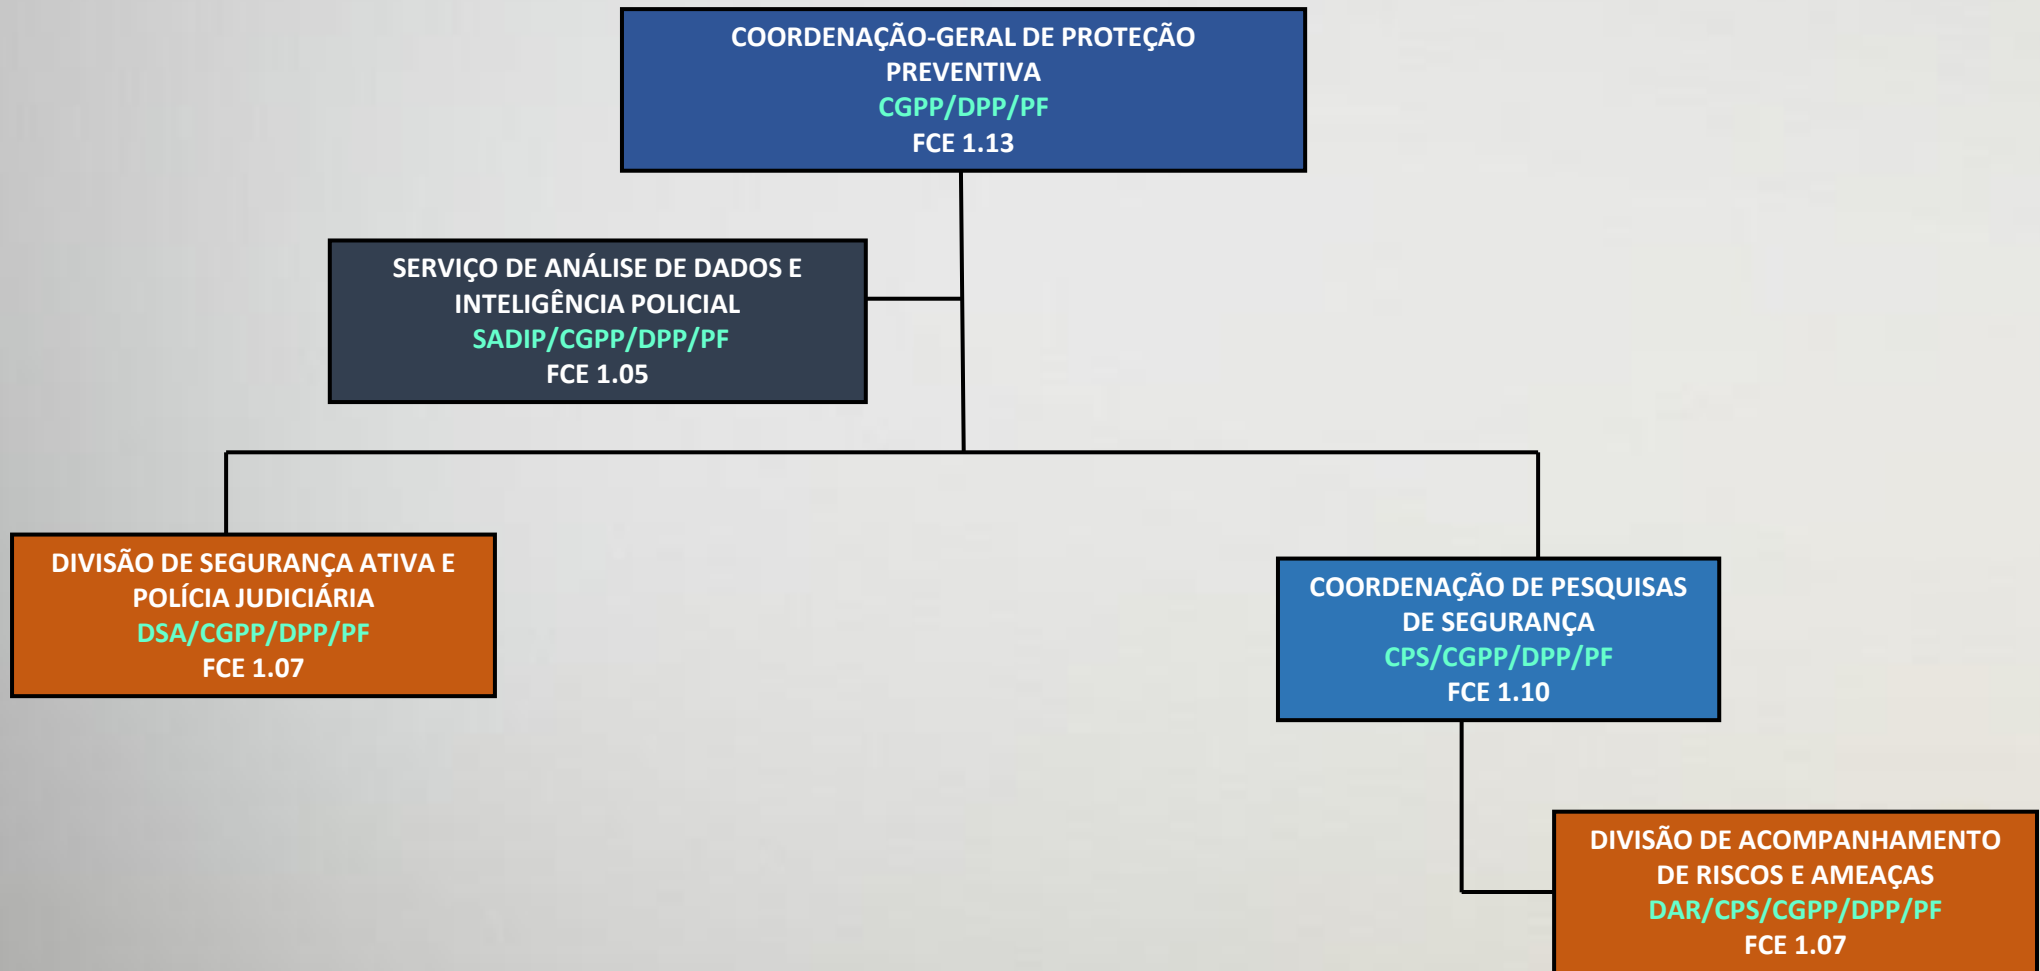

NÚCLEO DE PROCESSAMENTO DE POLÍCIA JUDICIÁRIA
NUPROC/SINV/CGAIN/COGER/PF
 FCE 1.01

ORGANOGRAMA - UNIDADES CENTRAIS

ORGANOGRAMA - UNIDADES CENTRAIS

ORGANOGRAMA - UNIDADES CENTRAIS

ORGANOGRAMA - UNIDADES CENTRAIS

ORGANOGRAMA - UNIDADES CENTRAIS

ORGANOGRAMA - UNIDADES CENTRAIS

POLÍCIA FEDERAL

ORGANOGRAMA – UNIDADES DESCENTRALIZADAS

Com base no Decreto nº 11.759, de 30 de outubro de 2023, e Portaria MJSP nº 690, de 8 de julho de 2024.