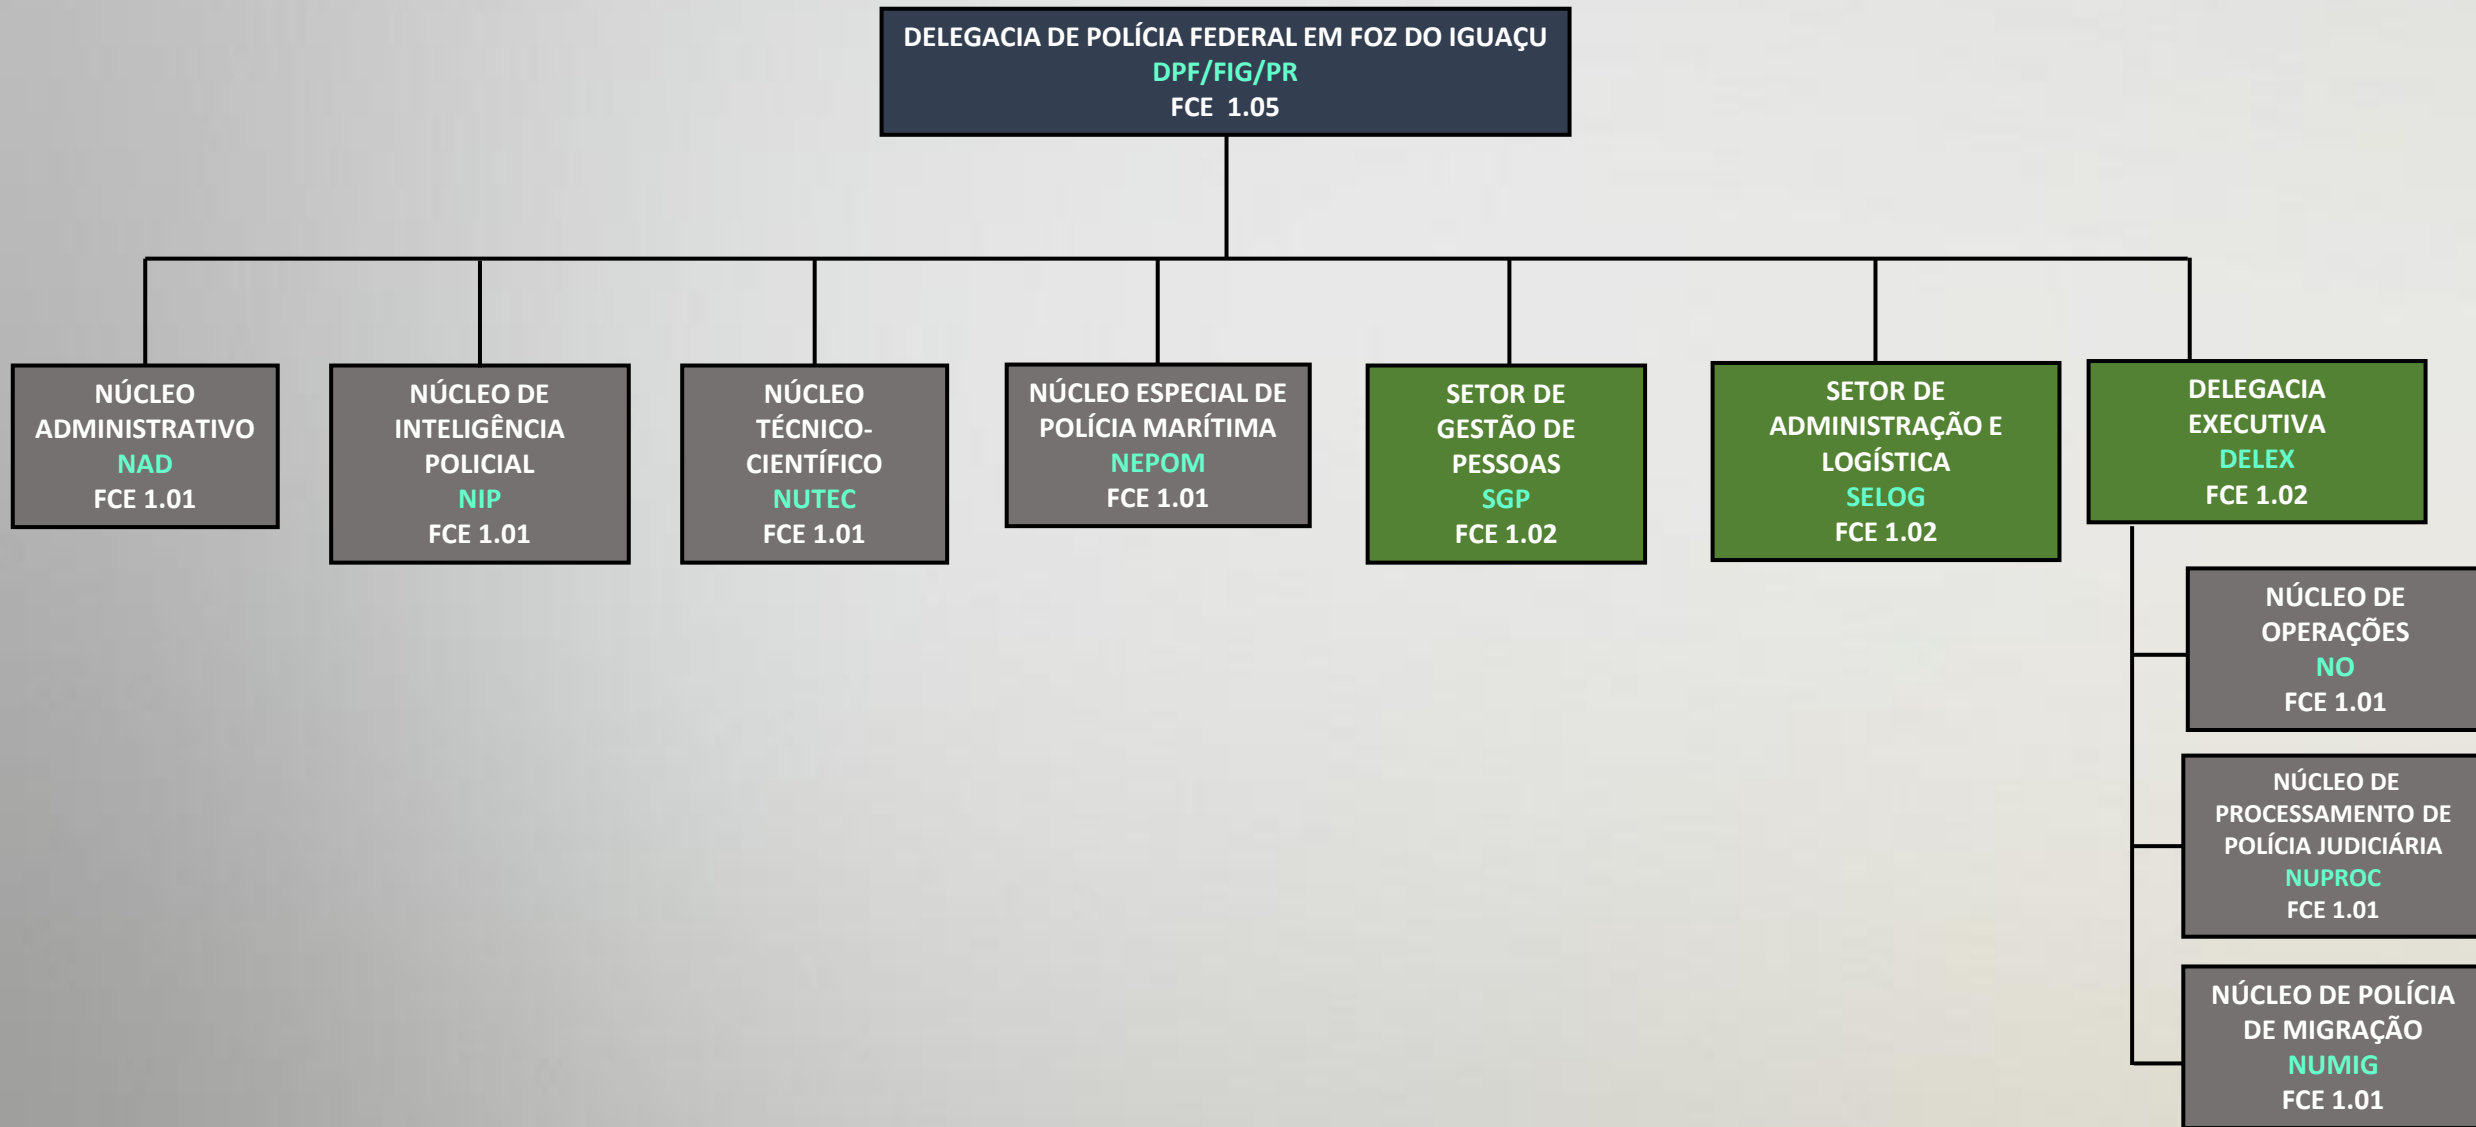

ORGANOGRAMA - UNIDADES DESCENTRALIZADAS

ORGANOGRAMA - UNIDADES DESCENTRALIZADAS

[1] Somente nas SRs do RJ e SP.

ORGANOGRAMA - UNIDADES DESCENTRALIZADAS

[1] Somente nas SRs do RJ e SP.

ORGANOGRAMA - UNIDADES DESCENTRALIZADAS

DELEGACIA REGIONAL EXECUTIVA
DREX/SR
FCE 1.07

[1] Somente nas SRs do DF, RJ e SP.
 [2] Somente nas SRs do AL, AM, BA, CE, ES, MA, PB, PE, RJ e SC.
 [3] Somente nas SRs do RJ e SP.
 [4] Exceto nas SRs do RJ e SP.
 [5] Exceto na SR de AL.
 [6] Somente na SR de AL.

ORGANOGRAMA - UNIDADES DESCENTRALIZADAS

[1] Exceto nas SRs do RJ e SP.
 [2] Somente nas SRs do RJ e SP.
 [3] Somente na SR/PF/DF.

ORGANOGRAMA - UNIDADES DESCENTRALIZADAS

ORGANOGRAMA - UNIDADES DESCENTRALIZADAS