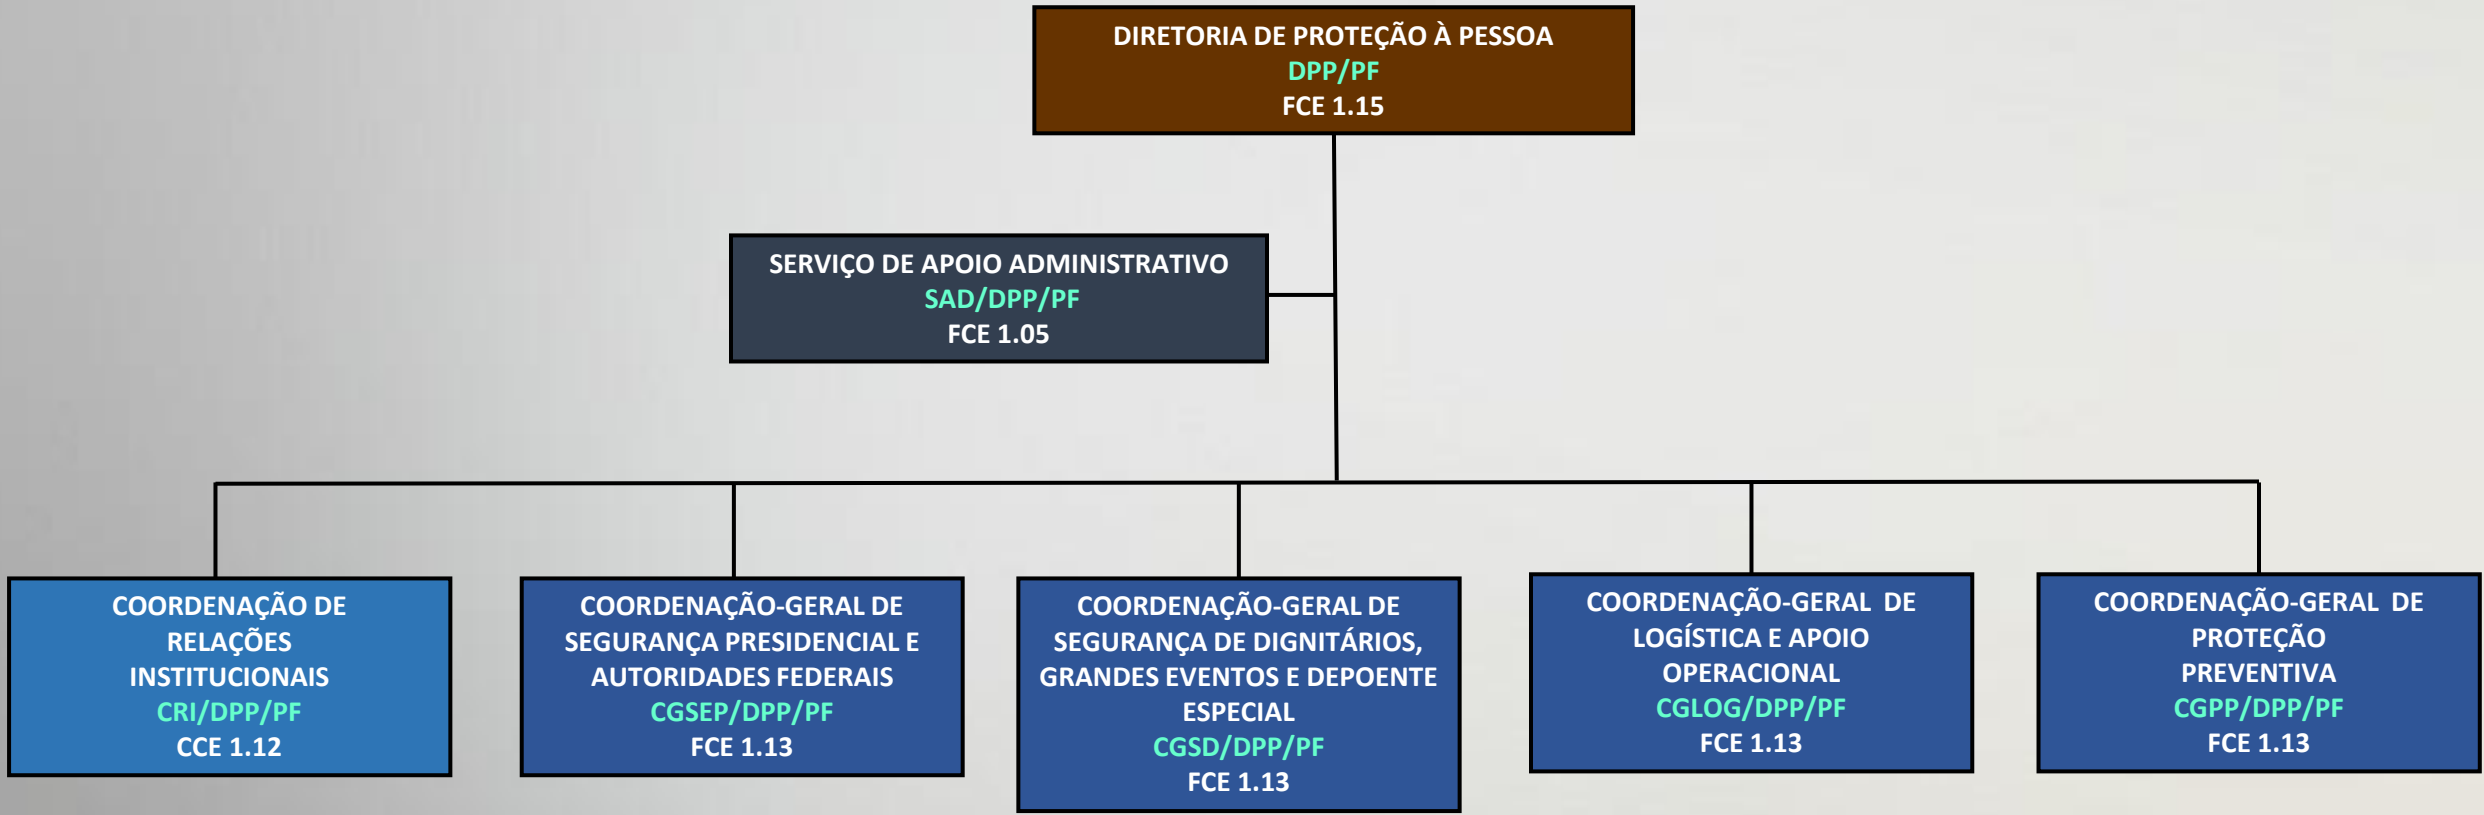

ORGANOGRAMA - UNIDADES CENTRAIS