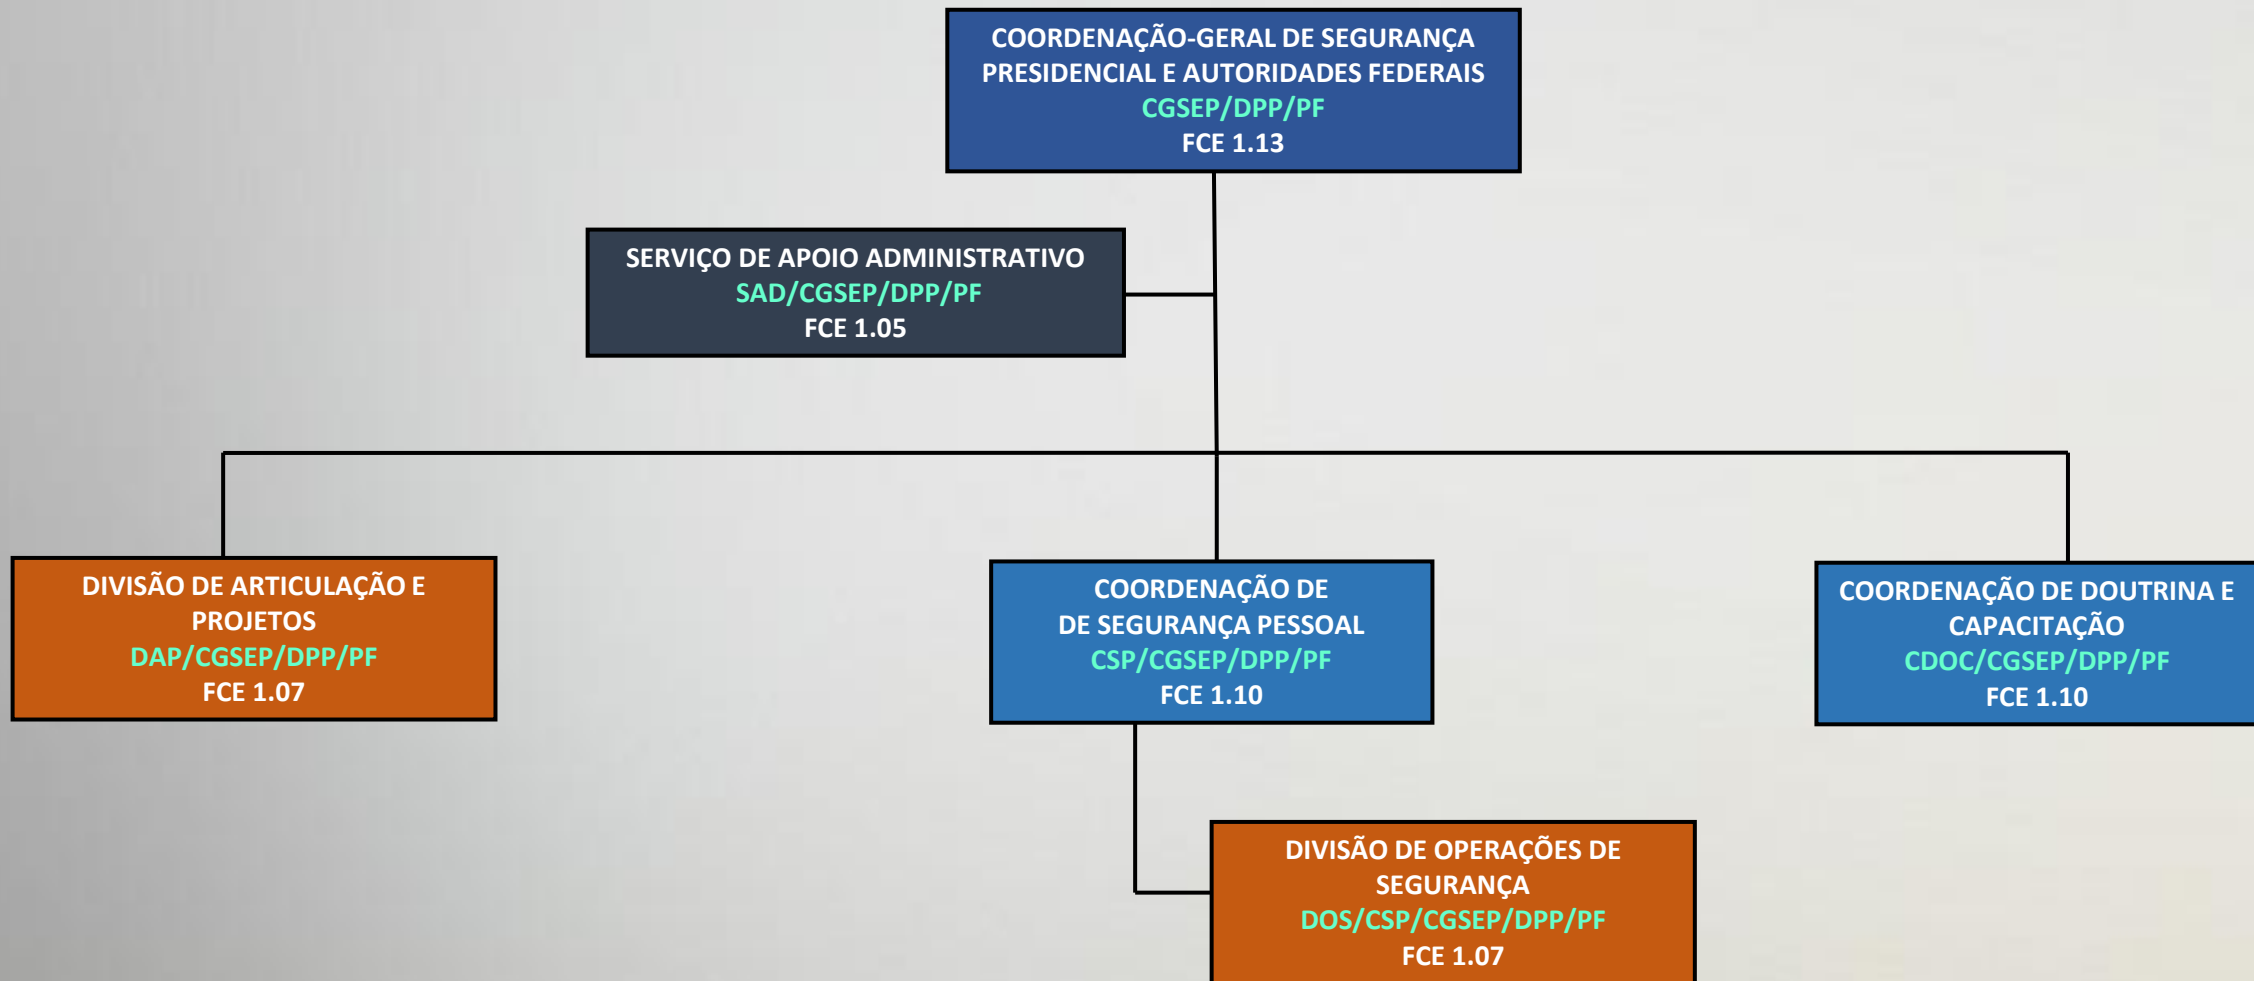

ORGANOGRAMA - UNIDADES CENTRAIS