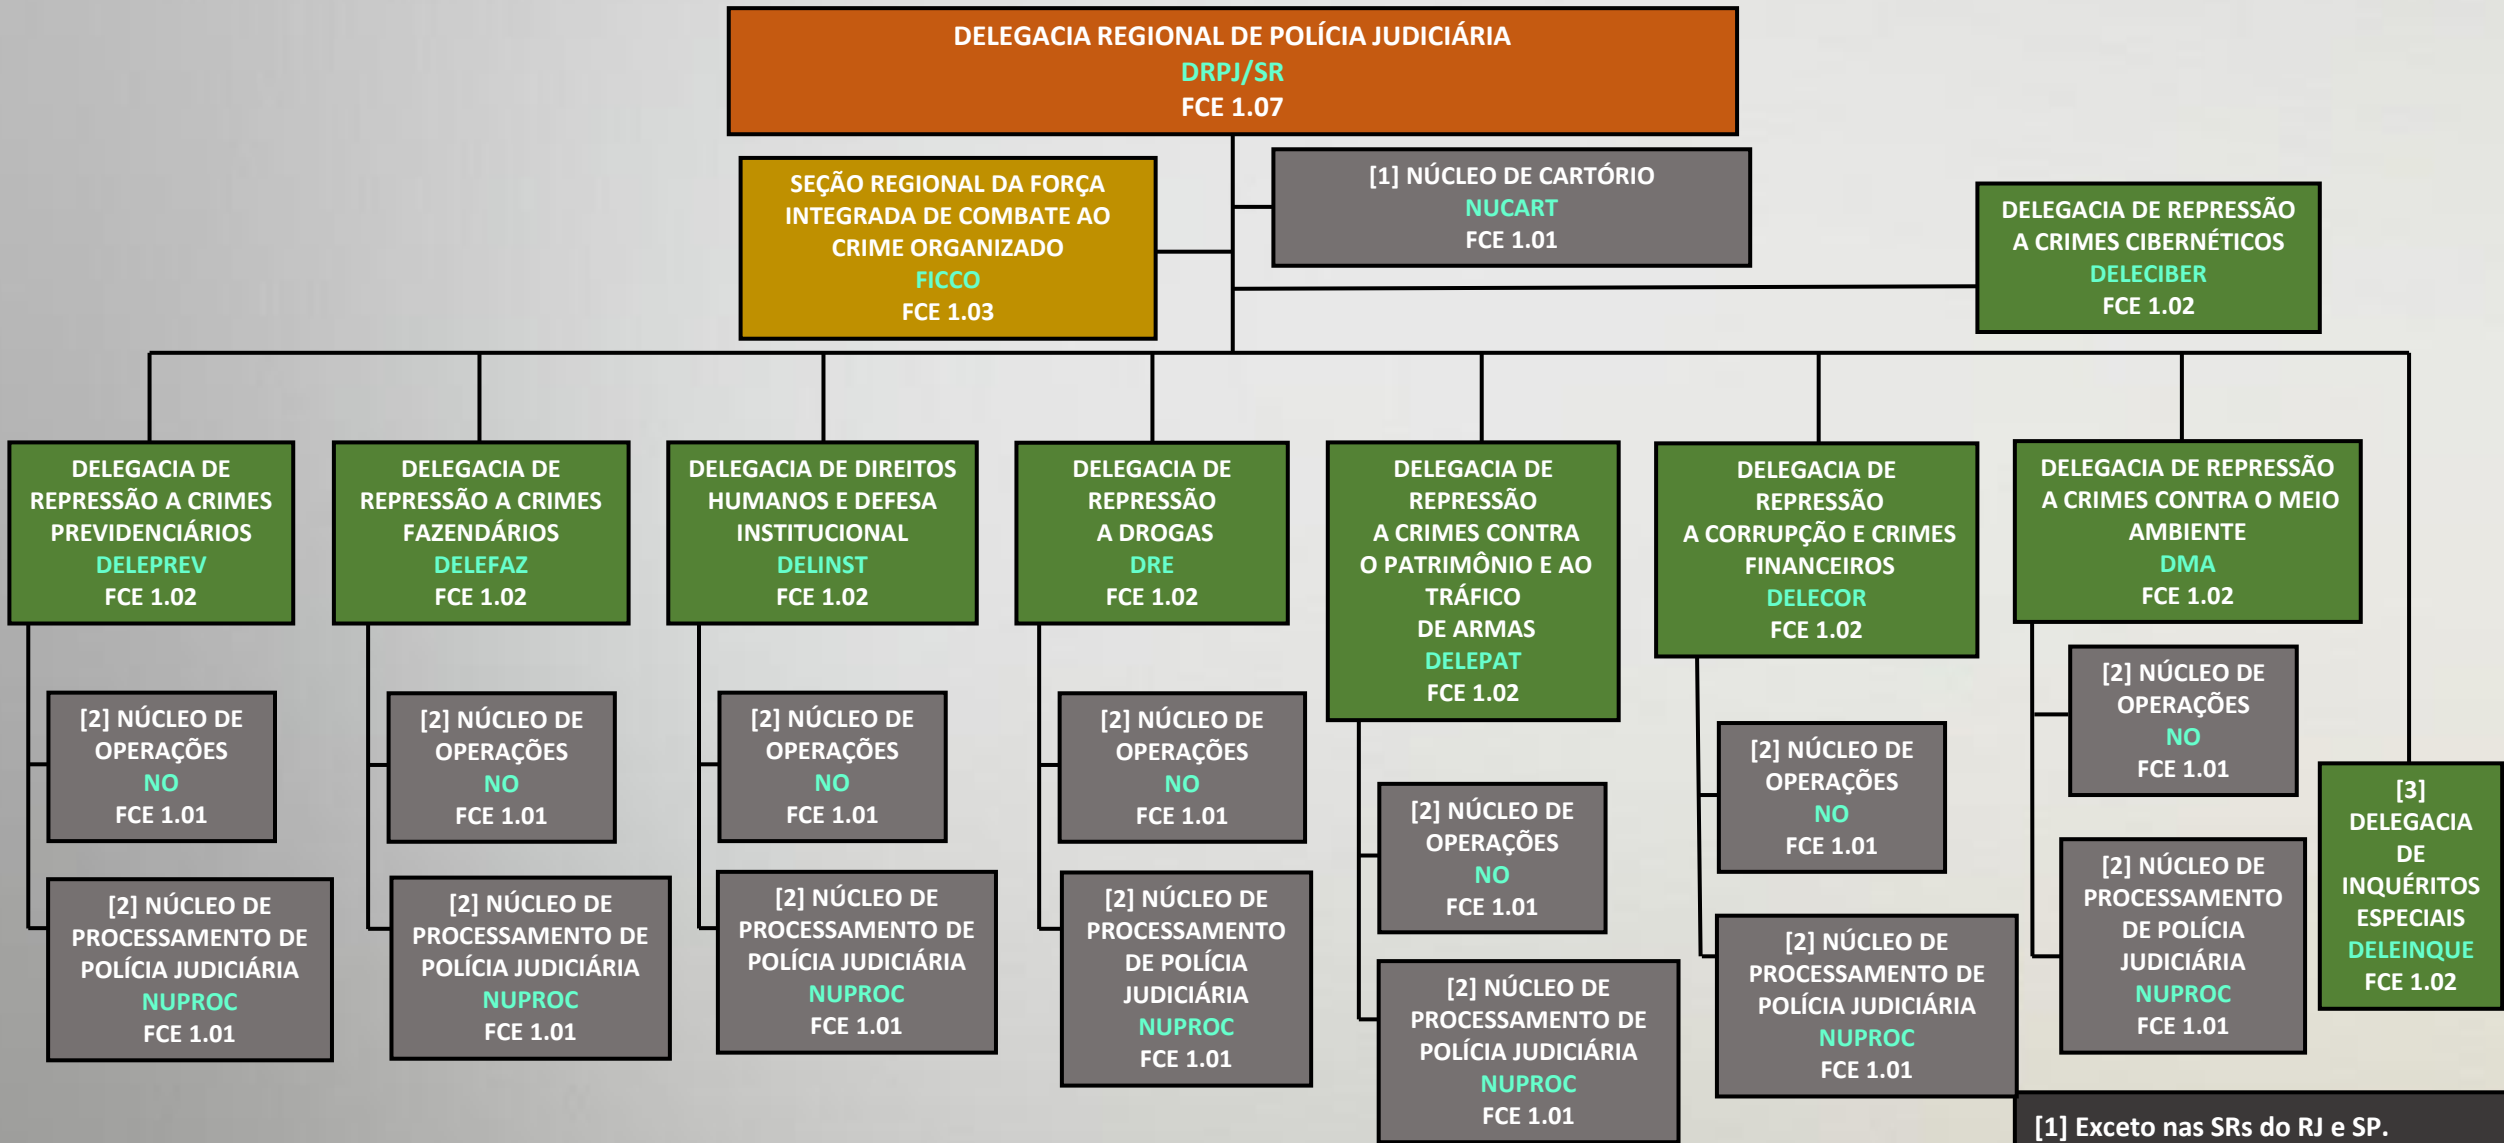

ORGANOGRAMA - UNIDADES DESCENTRALIZADAS

[1] Exceto nas SRs do RJ e SP.
[2] Somente nas SRs do RJ e SP.
[3] Somente na SR/PF/DF.