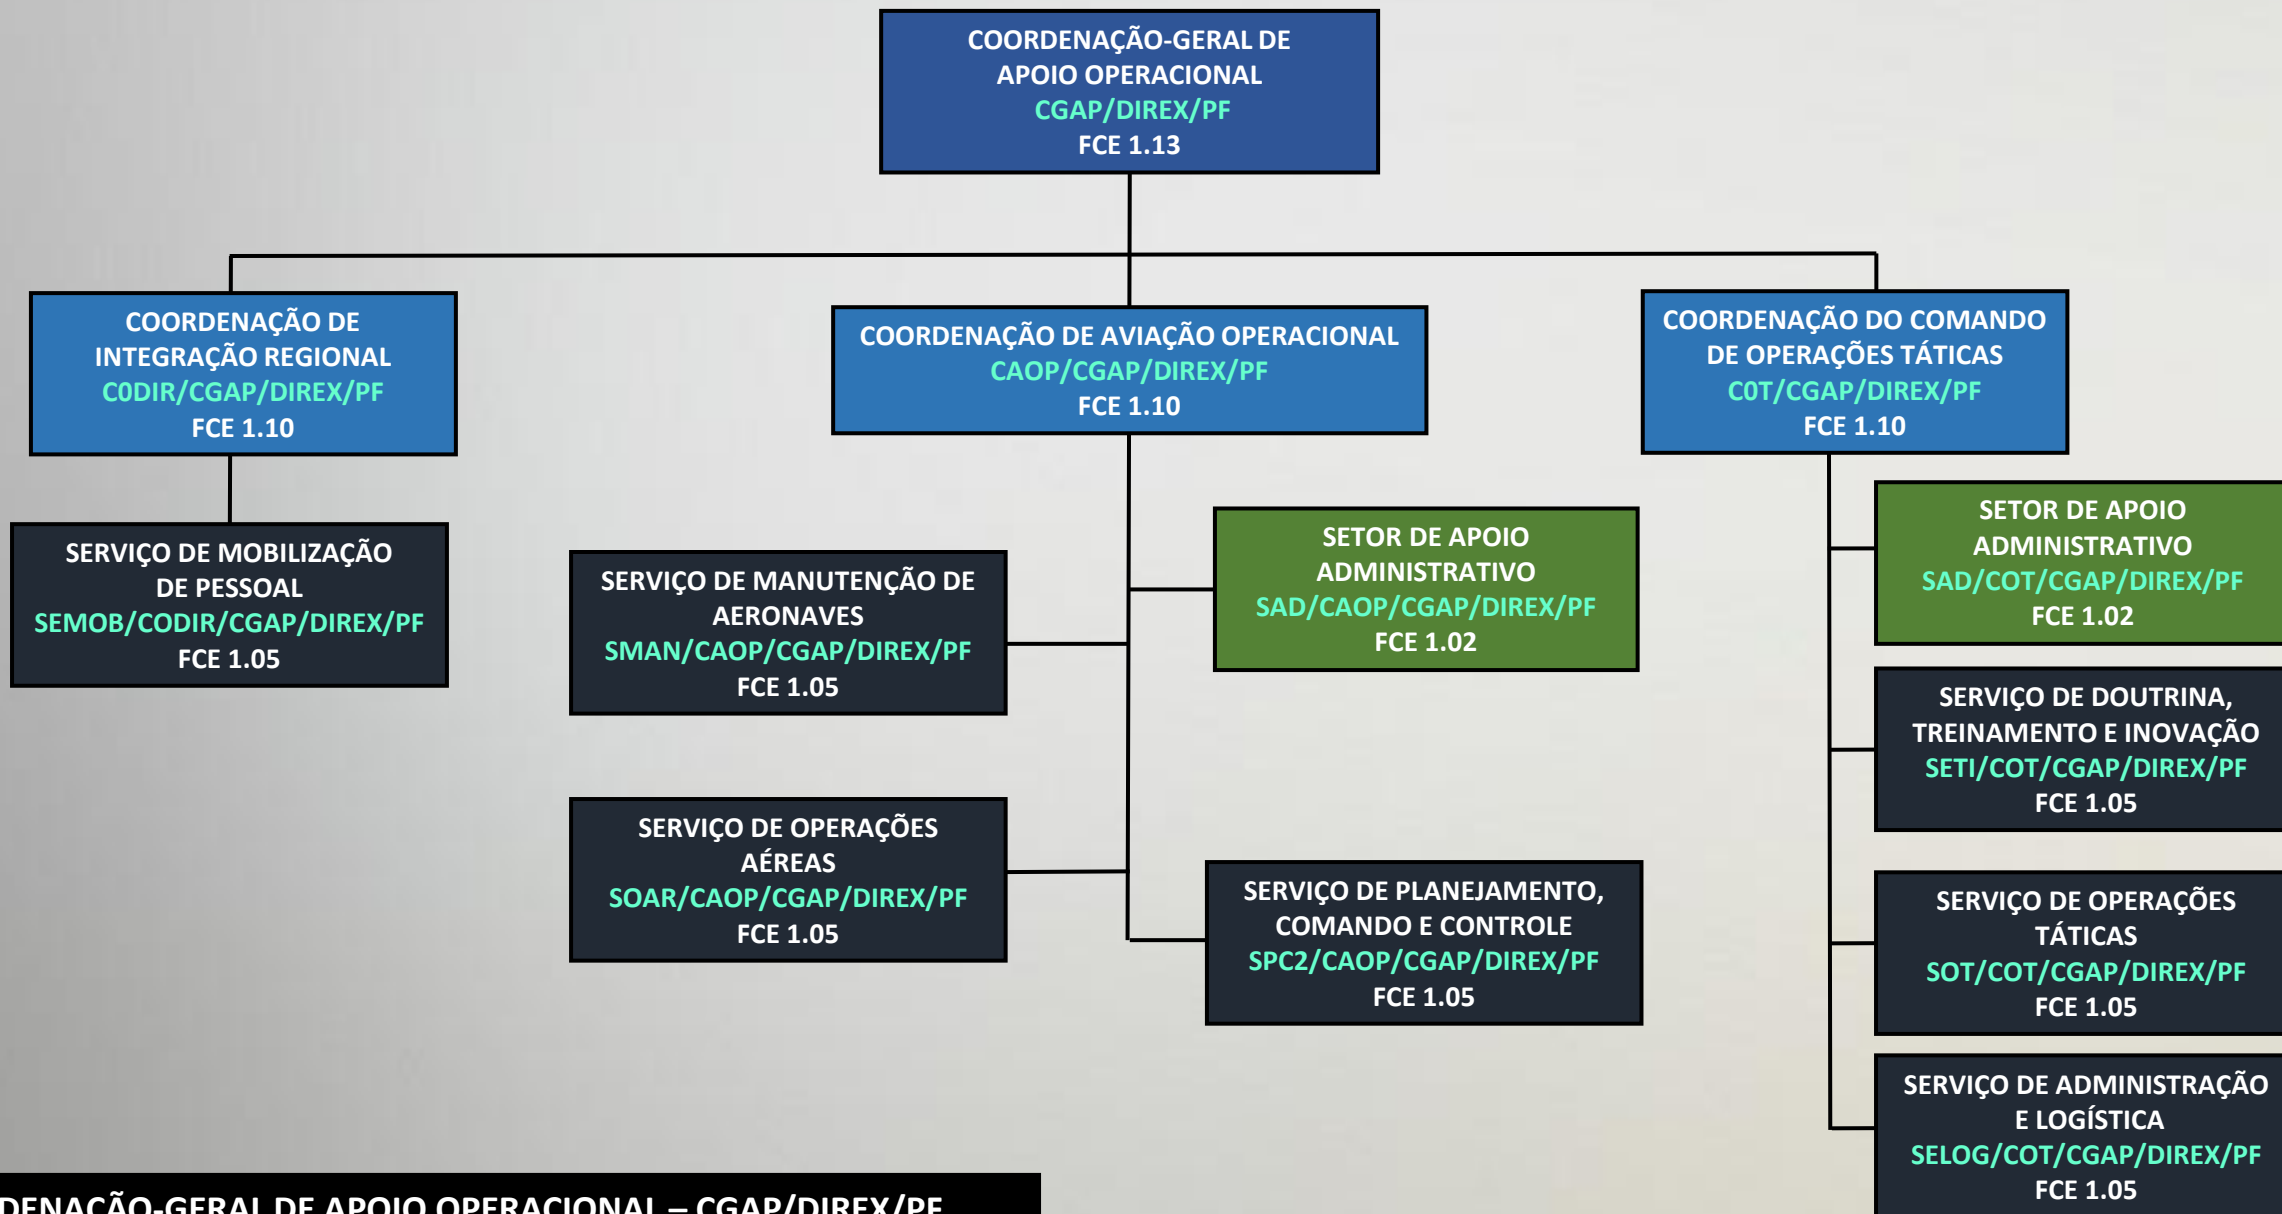

POLÍCIA FEDERAL

ORGANOGRAMA – UNIDADES CENTRAIS

Com base no Decreto nº 11.759, de 30 de outubro de 2023, e Portaria MJSP nº 690, de 8 de julho de 2024.

ORGANOGRAMA - UNIDADES CENTRAIS

ORGANOGRAMA - UNIDADES CENTRAIS

DIRETOR-GERAL
FCE 1.17

ORGANOGRAMA - UNIDADES CENTRAIS

ORGANOGRAMA - UNIDADES CENTRAIS

ORGANOGRAMA - UNIDADES CENTRAIS

ORGANOGRAMA - UNIDADES CENTRAIS

ORGANOGRAMA - UNIDADES CENTRAIS

ORGANOGRAMA - UNIDADES CENTRAIS

ORGANOGRAMA - UNIDADES CENTRAIS

COORDENAÇÃO-GERAL DE CONTROLE
DE SERVIÇOS E PRODUTOS
CGCSP/DPA/PF
FCE 1.13

SETOR DE APOIO ADMINISTRATIVO
SAD/CGCSP/DPA/PF
FCE 1.02

DIVISÃO DE CONTROLE
DE PRODUTOS
QUÍMICOS
DCPQ/CGCSP/DPA/PF
FCE 1.07