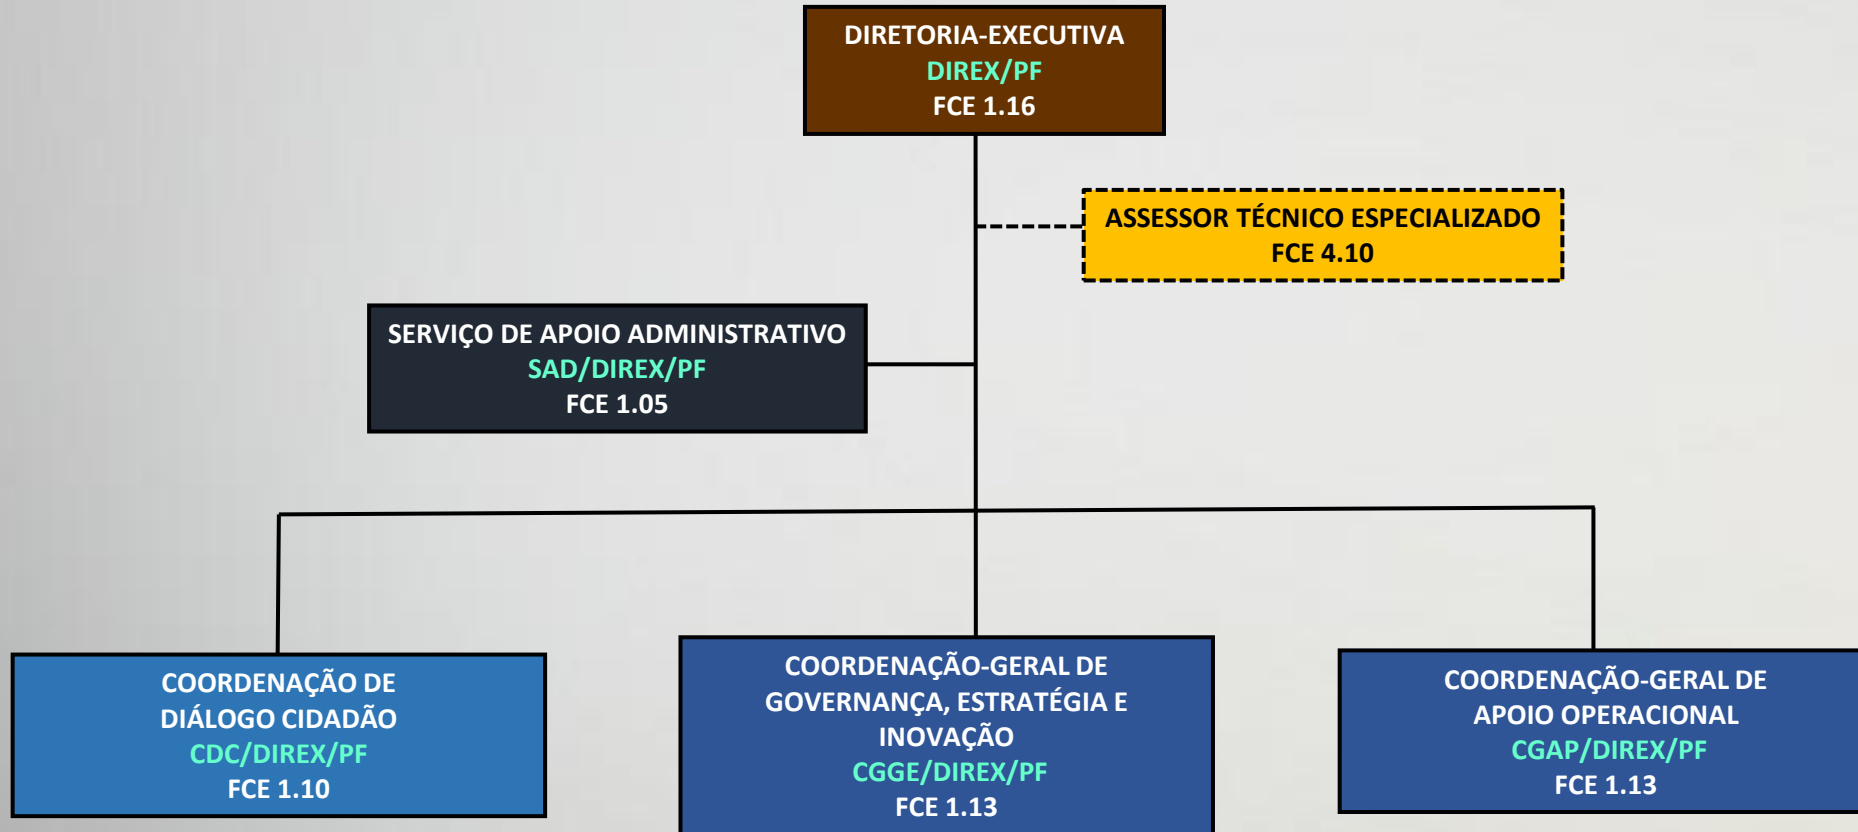

ORGANOGRAMA - UNIDADES CENTRAIS