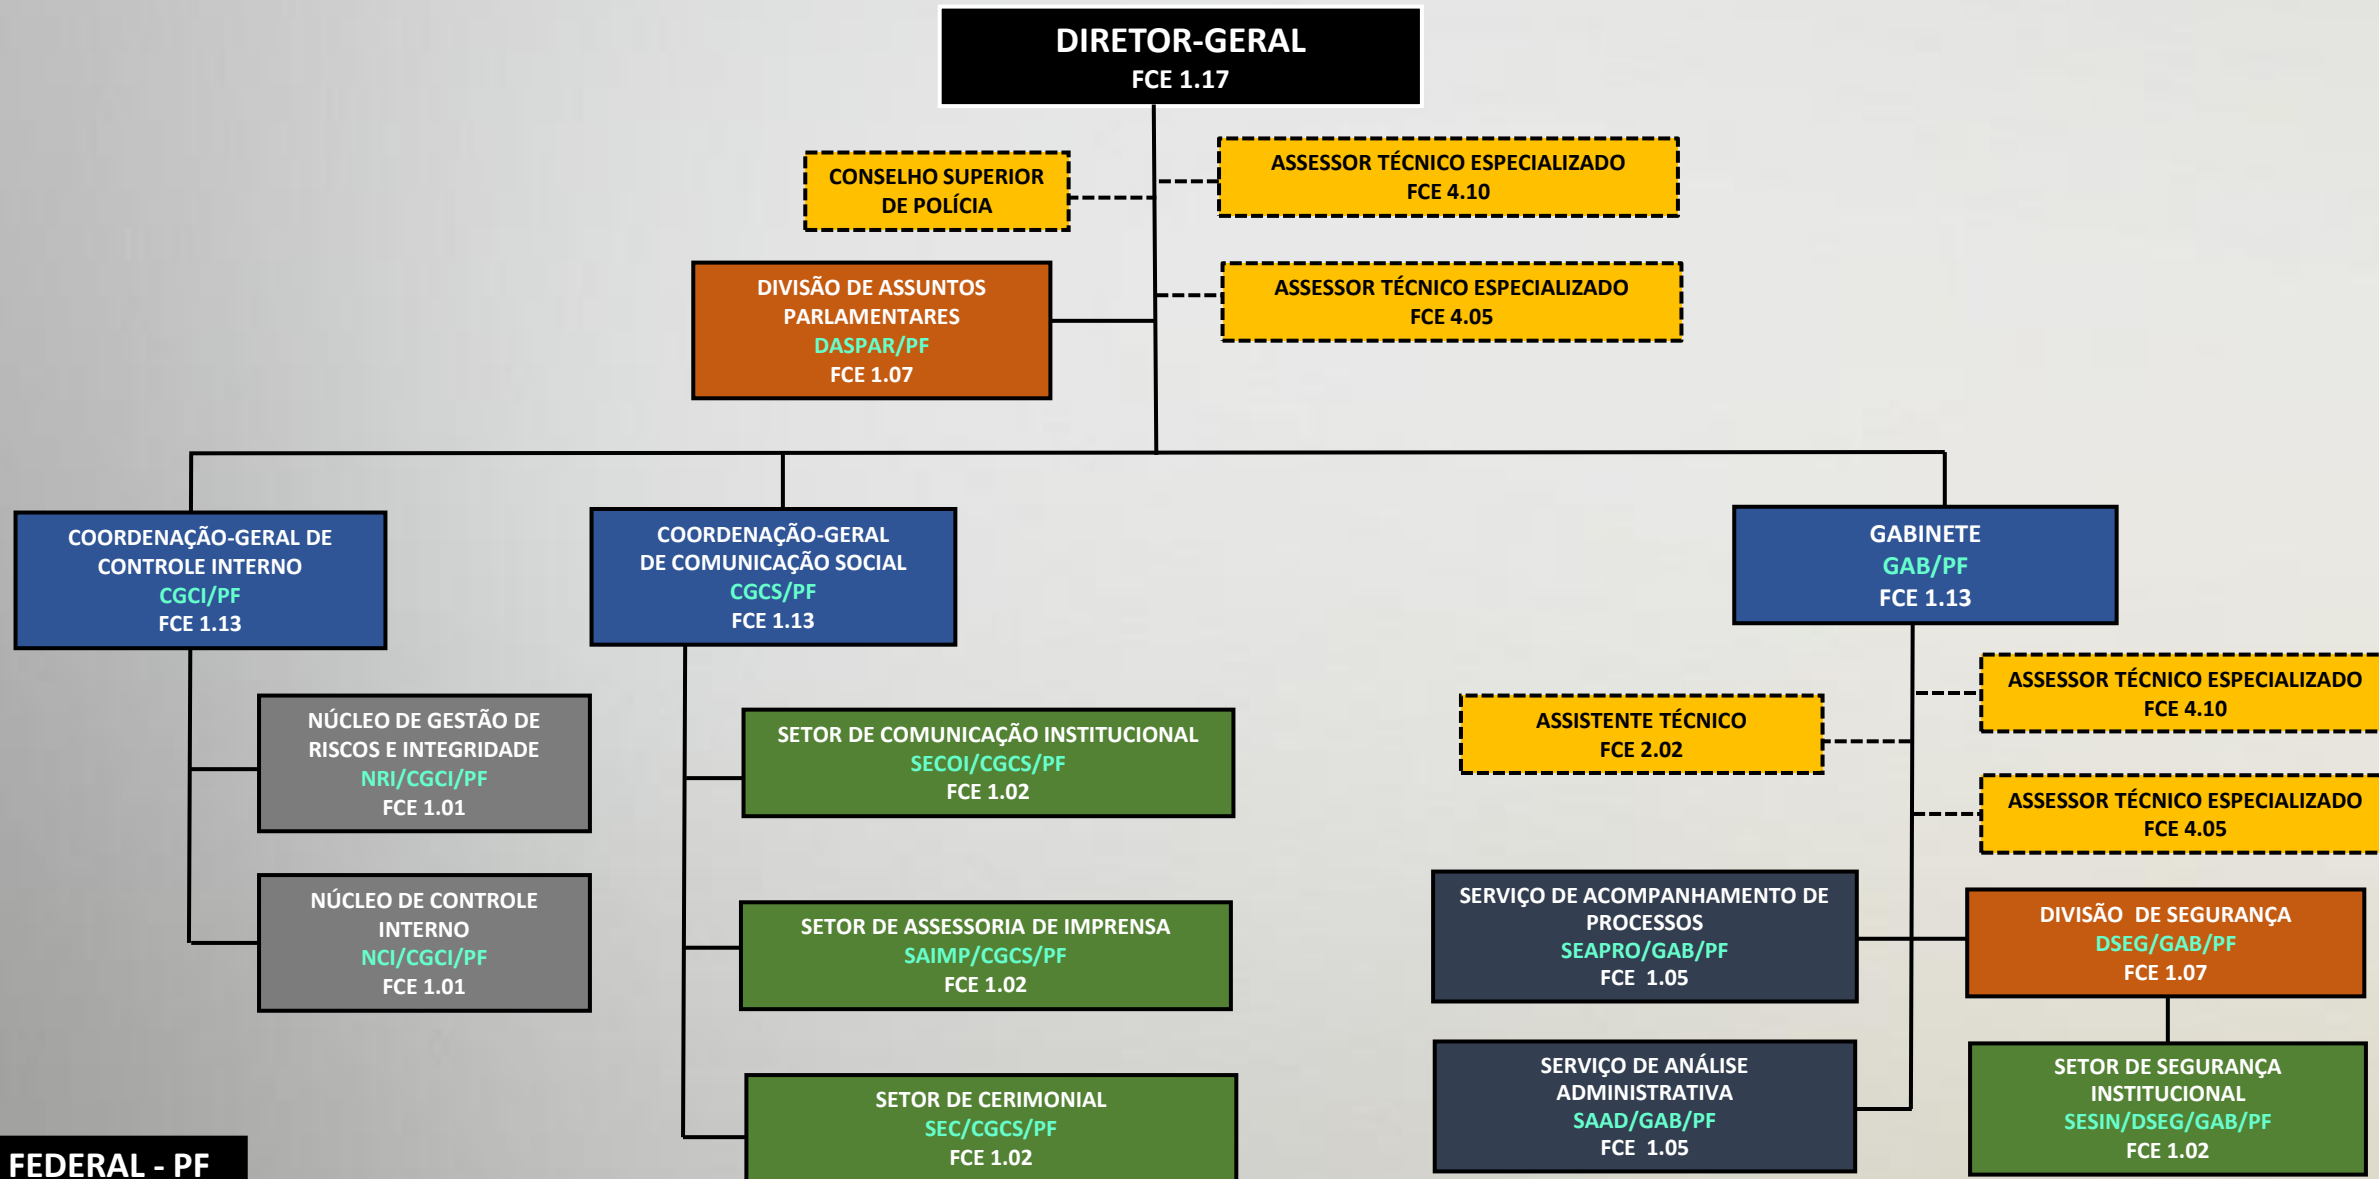

POLÍCIA FEDERAL

ORGANOGRAMA – UNIDADES CENTRAIS

Com base no Decreto nº 11.759, de 30 de outubro de 2023, e Portaria MJSP nº 690, de 8 de julho de 2024.

ORGANOGRAMA - UNIDADES CENTRAIS

ORGANOGRAMA - UNIDADES CENTRAIS

DIRETOR-GERAL
FCE 1.17

ORGANOGRAMA - UNIDADES CENTRAIS

ORGANOGRAMA - UNIDADES CENTRAIS

ORGANOGRAMA - UNIDADES CENTRAIS

ORGANOGRAMA - UNIDADES CENTRAIS

ORGANOGRAMA - UNIDADES CENTRAIS

ORGANOGRAMA - UNIDADES CENTRAIS

ORGANOGRAMA - UNIDADES CENTRAIS

COORDENAÇÃO-GERAL DE CONTROLE
DE SERVIÇOS E PRODUTOS
CGCSP/DPA/PF
FCE 1.13

SETOR DE APOIO ADMINISTRATIVO
SAD/CGCSP/DPA/PF
FCE 1.02

DIVISÃO DE CONTROLE
DE PRODUTOS
QUÍMICOS
DCPQ/CGCSP/DPA/PF
FCE 1.07