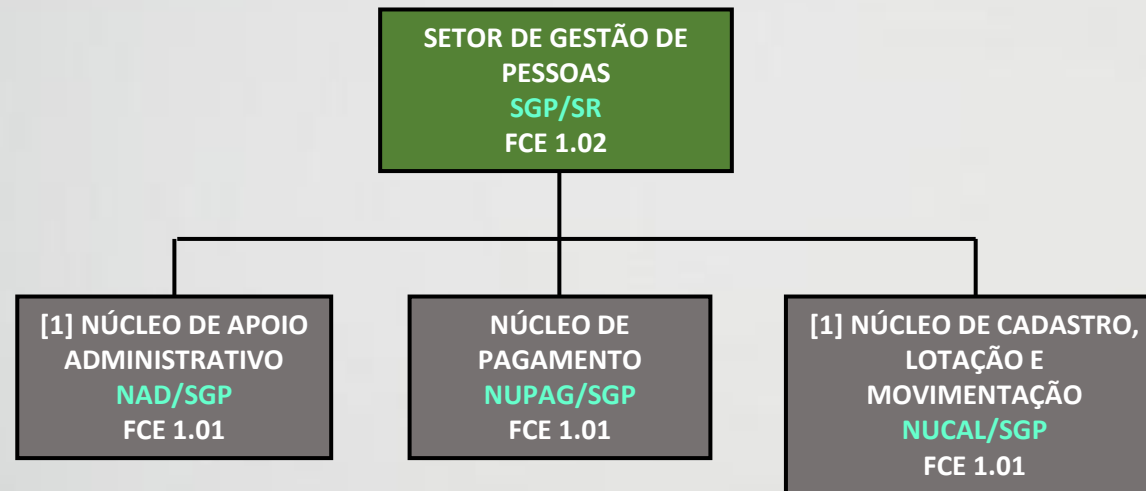

NÚCLEO DE PROCESSAMENTO DE POLÍCIA JUDICIÁRIA
NUPROC/SINV/CGAIN/COGER/PF
 FCE 1.01

ORGANOGRAMA - UNIDADES CENTRAIS

ORGANOGRAMA - UNIDADES CENTRAIS

ORGANOGRAMA - UNIDADES CENTRAIS

ORGANOGRAMA - UNIDADES CENTRAIS

ORGANOGRAMA - UNIDADES CENTRAIS

ORGANOGRAMA - UNIDADES CENTRAIS

POLÍCIA FEDERAL

ORGANOGRAMA – UNIDADES DESCENTRALIZADAS

Com base no Decreto nº 11.759, de 30 de outubro de 2023, e Portaria MJSP nº 690, de 8 de julho de 2024.

ORGANOGRAMA - UNIDADES DESCENTRALIZADAS

ORGANOGRAMA - UNIDADES DESCENTRALIZADAS

[1] Somente nas SRs do RJ e SP.

ORGANOGRAMA - UNIDADES DESCENTRALIZADAS

[1] Somente nas SRs do RJ e SP.

ORGANOGRAMA - UNIDADES DESCENTRALIZADAS