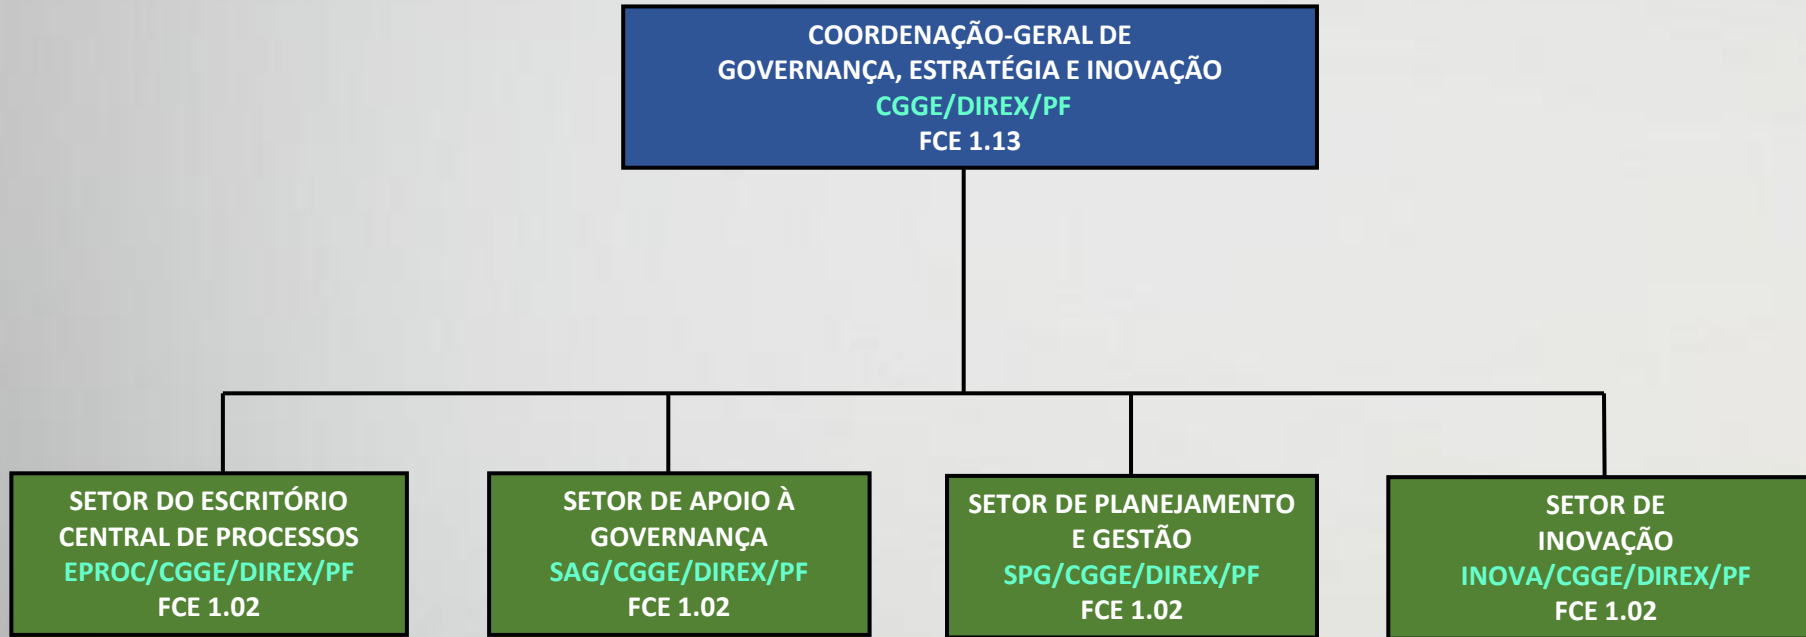

POLÍCIA FEDERAL

ORGANOGRAMA – UNIDADES CENTRAIS

Com base no Decreto nº 11.759, de 30 de outubro de 2023, e Portaria MJSP nº 690, de 8 de julho de 2024.

ORGANOGRAMA - UNIDADES CENTRAIS

ORGANOGRAMA - UNIDADES CENTRAIS

DIRETOR-GERAL
FCE 1.17

ORGANOGRAMA - UNIDADES CENTRAIS

ORGANOGRAMA - UNIDADES CENTRAIS

ORGANOGRAMA - UNIDADES CENTRAIS

ORGANOGRAMA - UNIDADES CENTRAIS

ORGANOGRAMA - UNIDADES CENTRAIS

ORGANOGRAMA - UNIDADES CENTRAIS

ORGANOGRAMA - UNIDADES CENTRAIS

COORDENAÇÃO-GERAL DE CONTROLE
DE SERVIÇOS E PRODUTOS
CGCSP/DPA/PF
FCE 1.13

SETOR DE APOIO ADMINISTRATIVO
SAD/CGCSP/DPA/PF
FCE 1.02

DIVISÃO DE CONTROLE
DE PRODUTOS
QUÍMICOS
DCPQ/CGCSP/DPA/PF
FCE 1.07