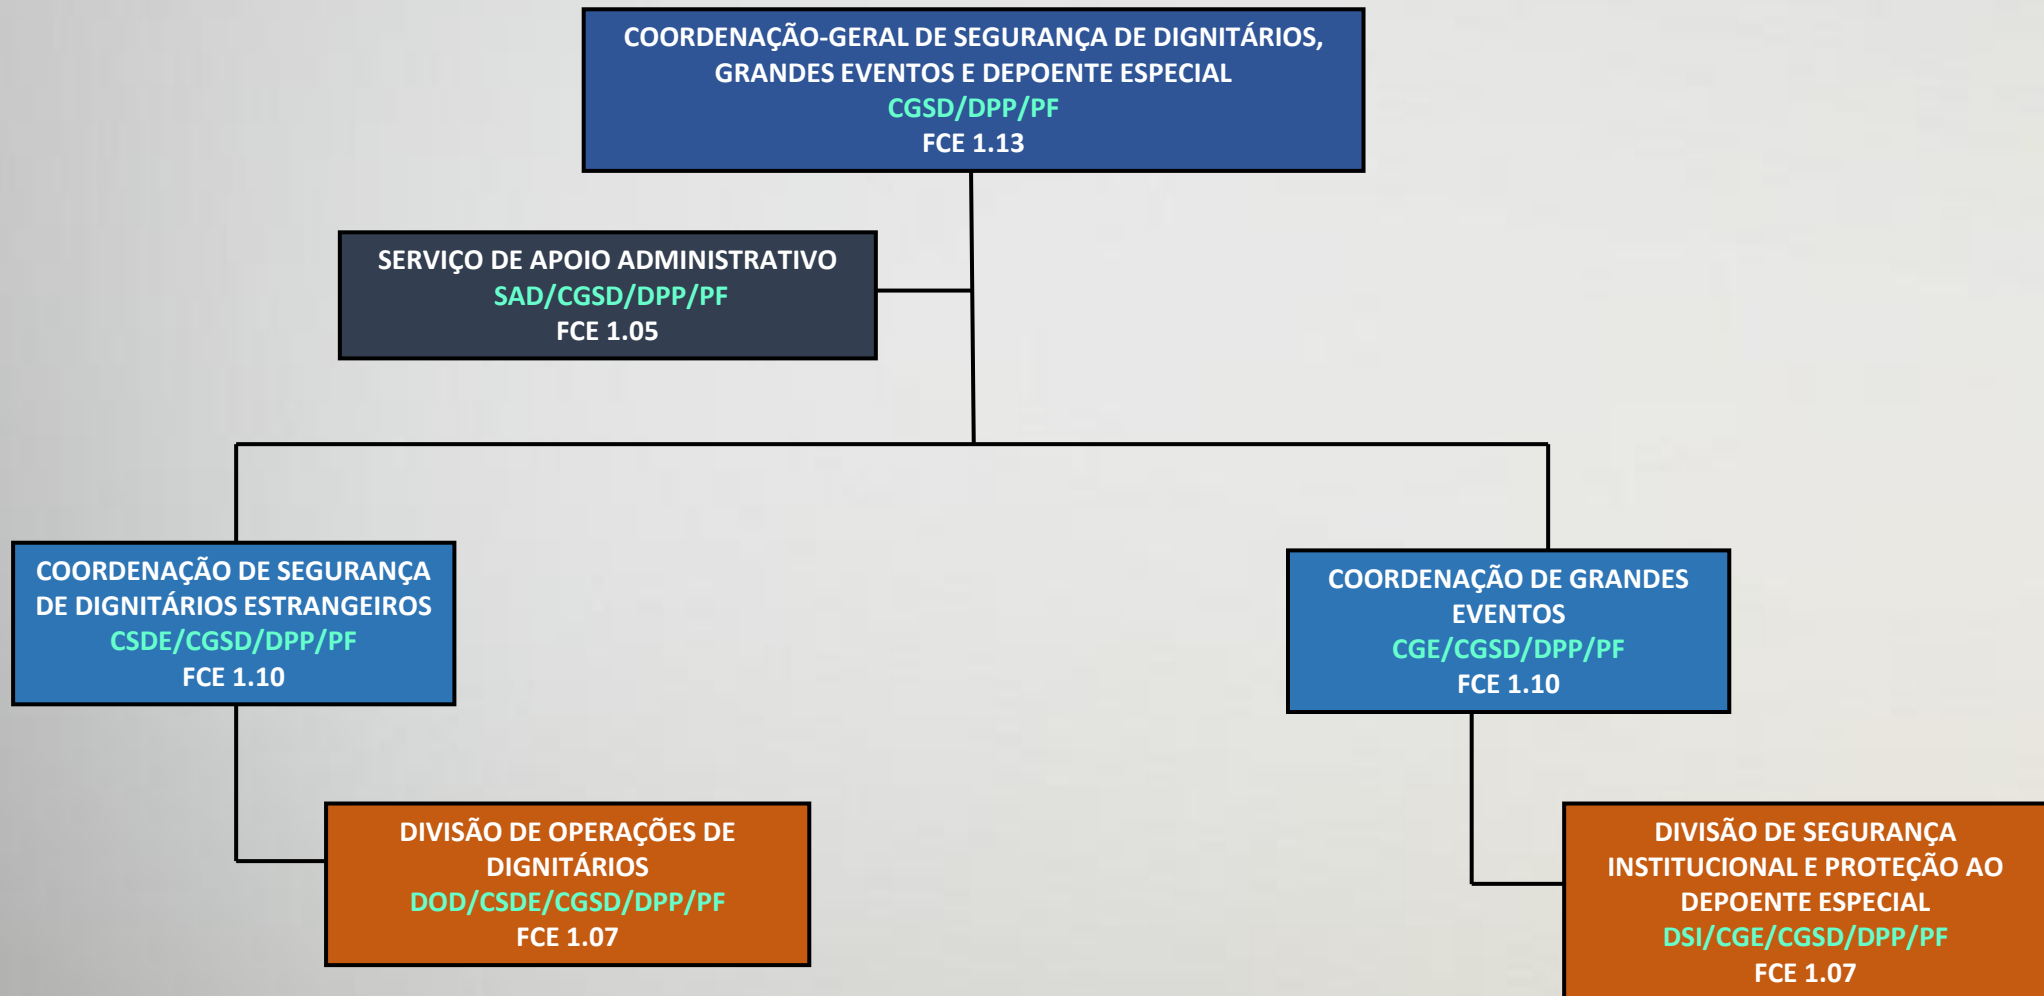

ORGANOGRAMA - UNIDADES CENTRAIS

ORGANOGRAMA - UNIDADES CENTRAIS

POLÍCIA FEDERAL

ORGANOGRAMA – UNIDADES DESCENTRALIZADAS

Com base no Decreto nº 11.759, de 30 de outubro de 2023, e Portaria MJSP nº 690, de 8 de julho de 2024.