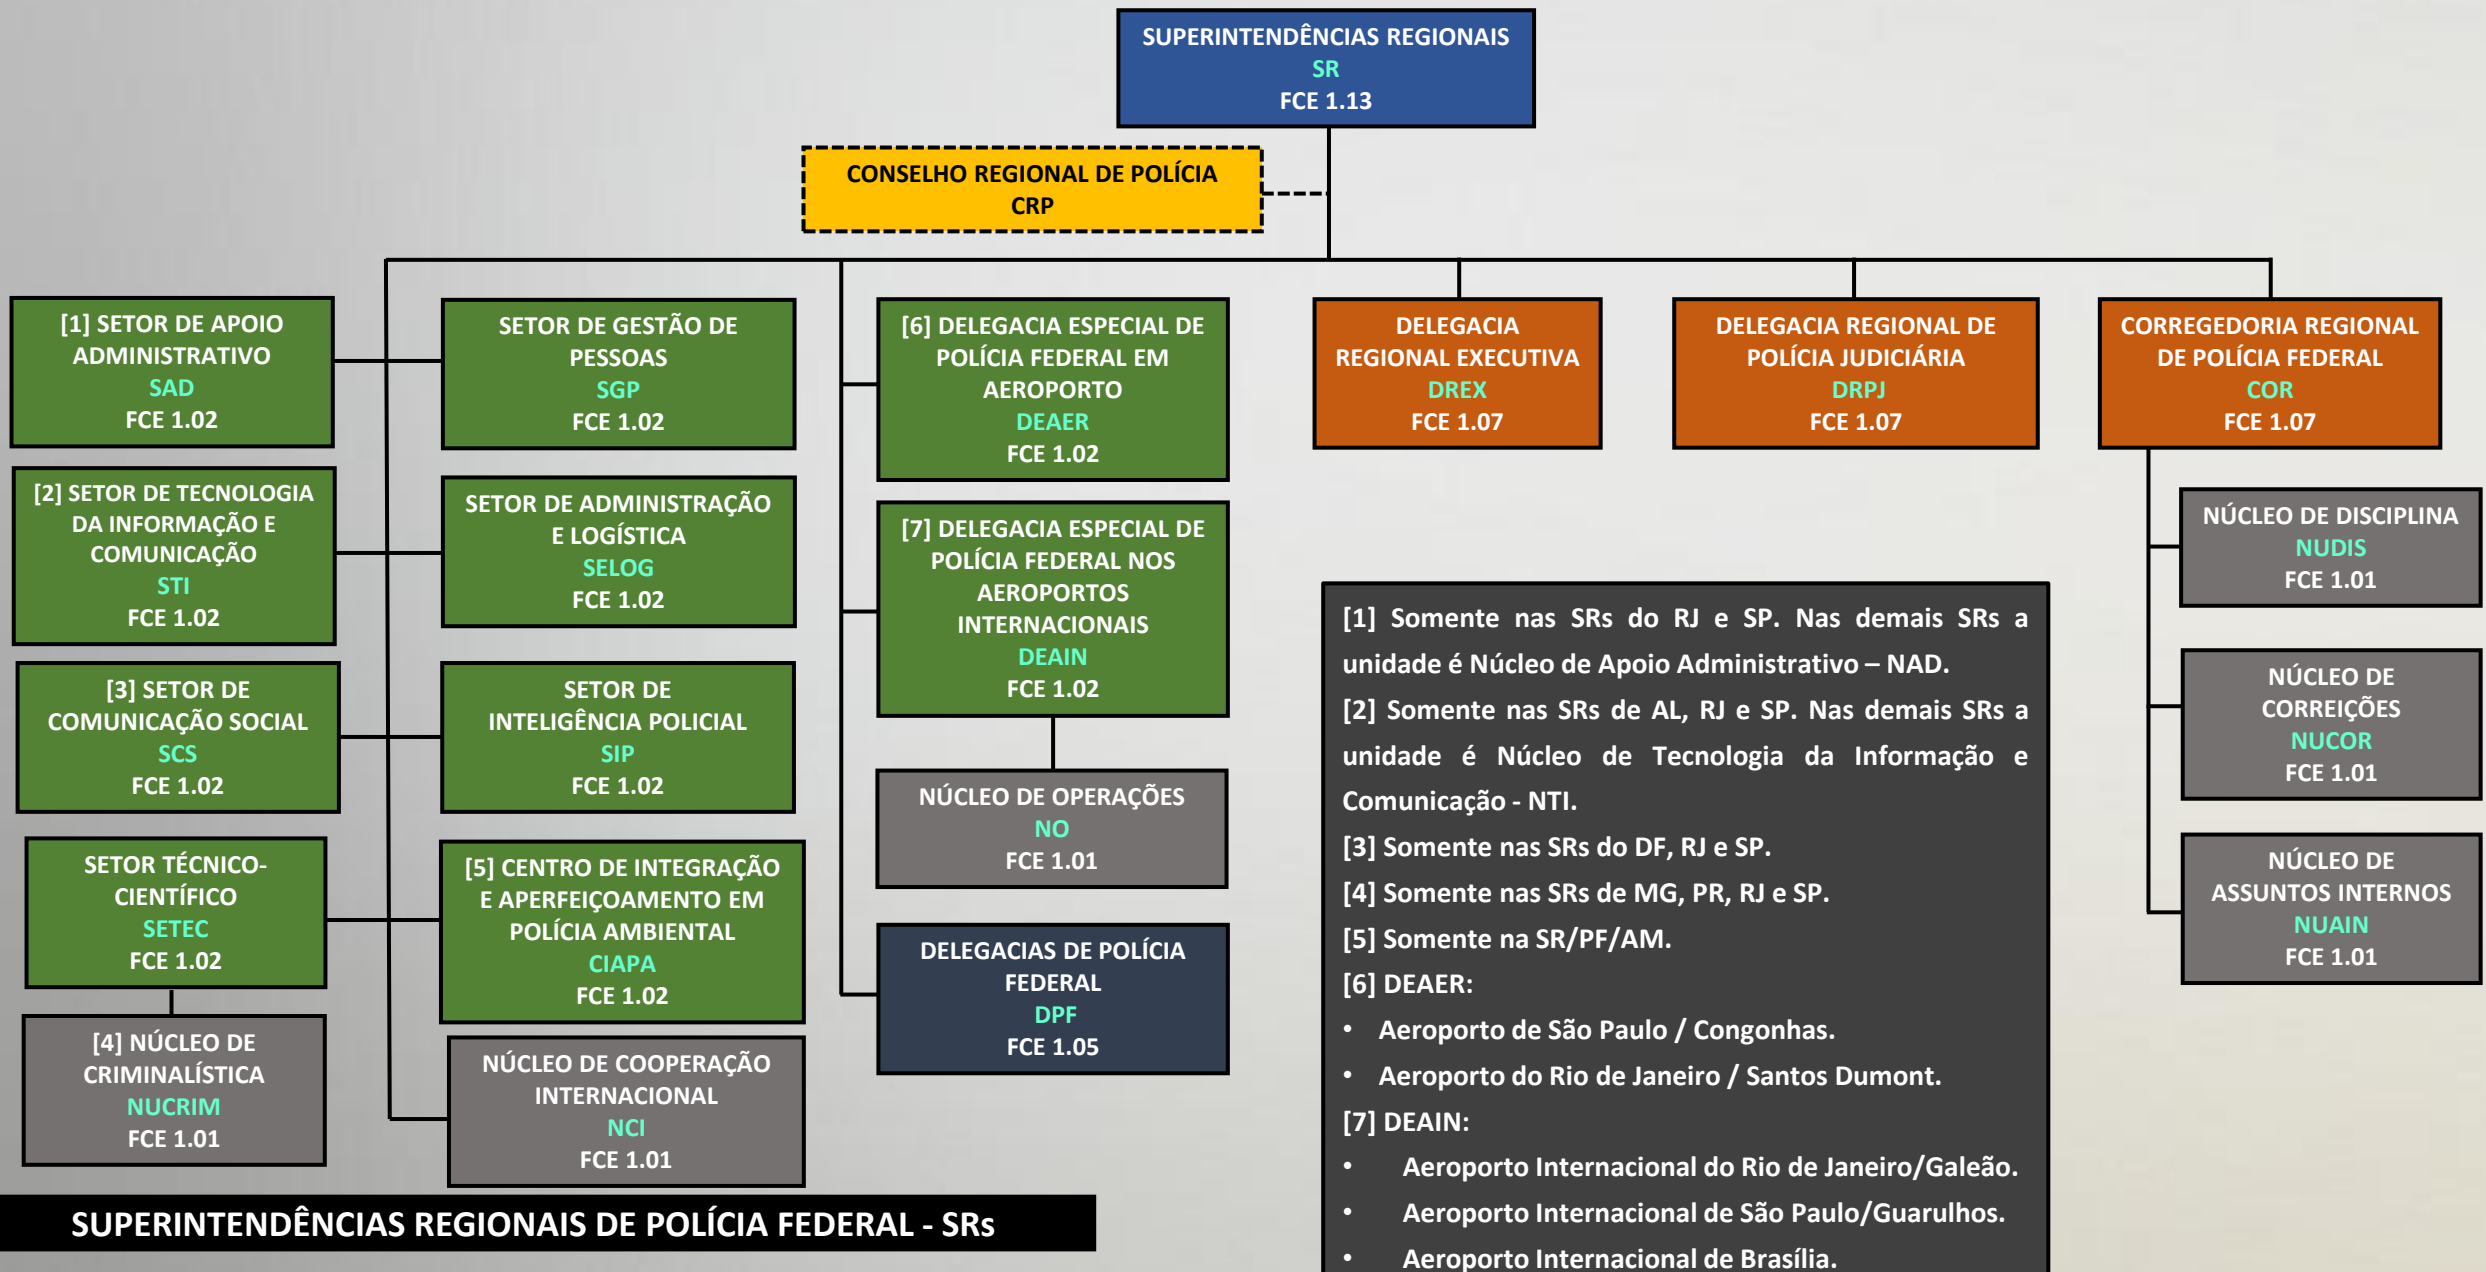

ORGANOGRAMA - UNIDADES CENTRAIS

ORGANOGRAMA - UNIDADES CENTRAIS

POLÍCIA FEDERAL

ORGANOGRAMA – UNIDADES DESCENTRALIZADAS

Com base no Decreto nº 11.759, de 30 de outubro de 2023, e Portaria MJSP nº 690, de 8 de julho de 2024.

ORGANOGRAMA - UNIDADES DESCENTRALIZADAS

ORGANOGRAMA - UNIDADES DESCENTRALIZADAS

[1] Somente nas SRs do RJ e SP.

ORGANOGRAMA - UNIDADES DESCENTRALIZADAS

[1] Somente nas SRs do RJ e SP.

ORGANOGRAMA - UNIDADES DESCENTRALIZADAS