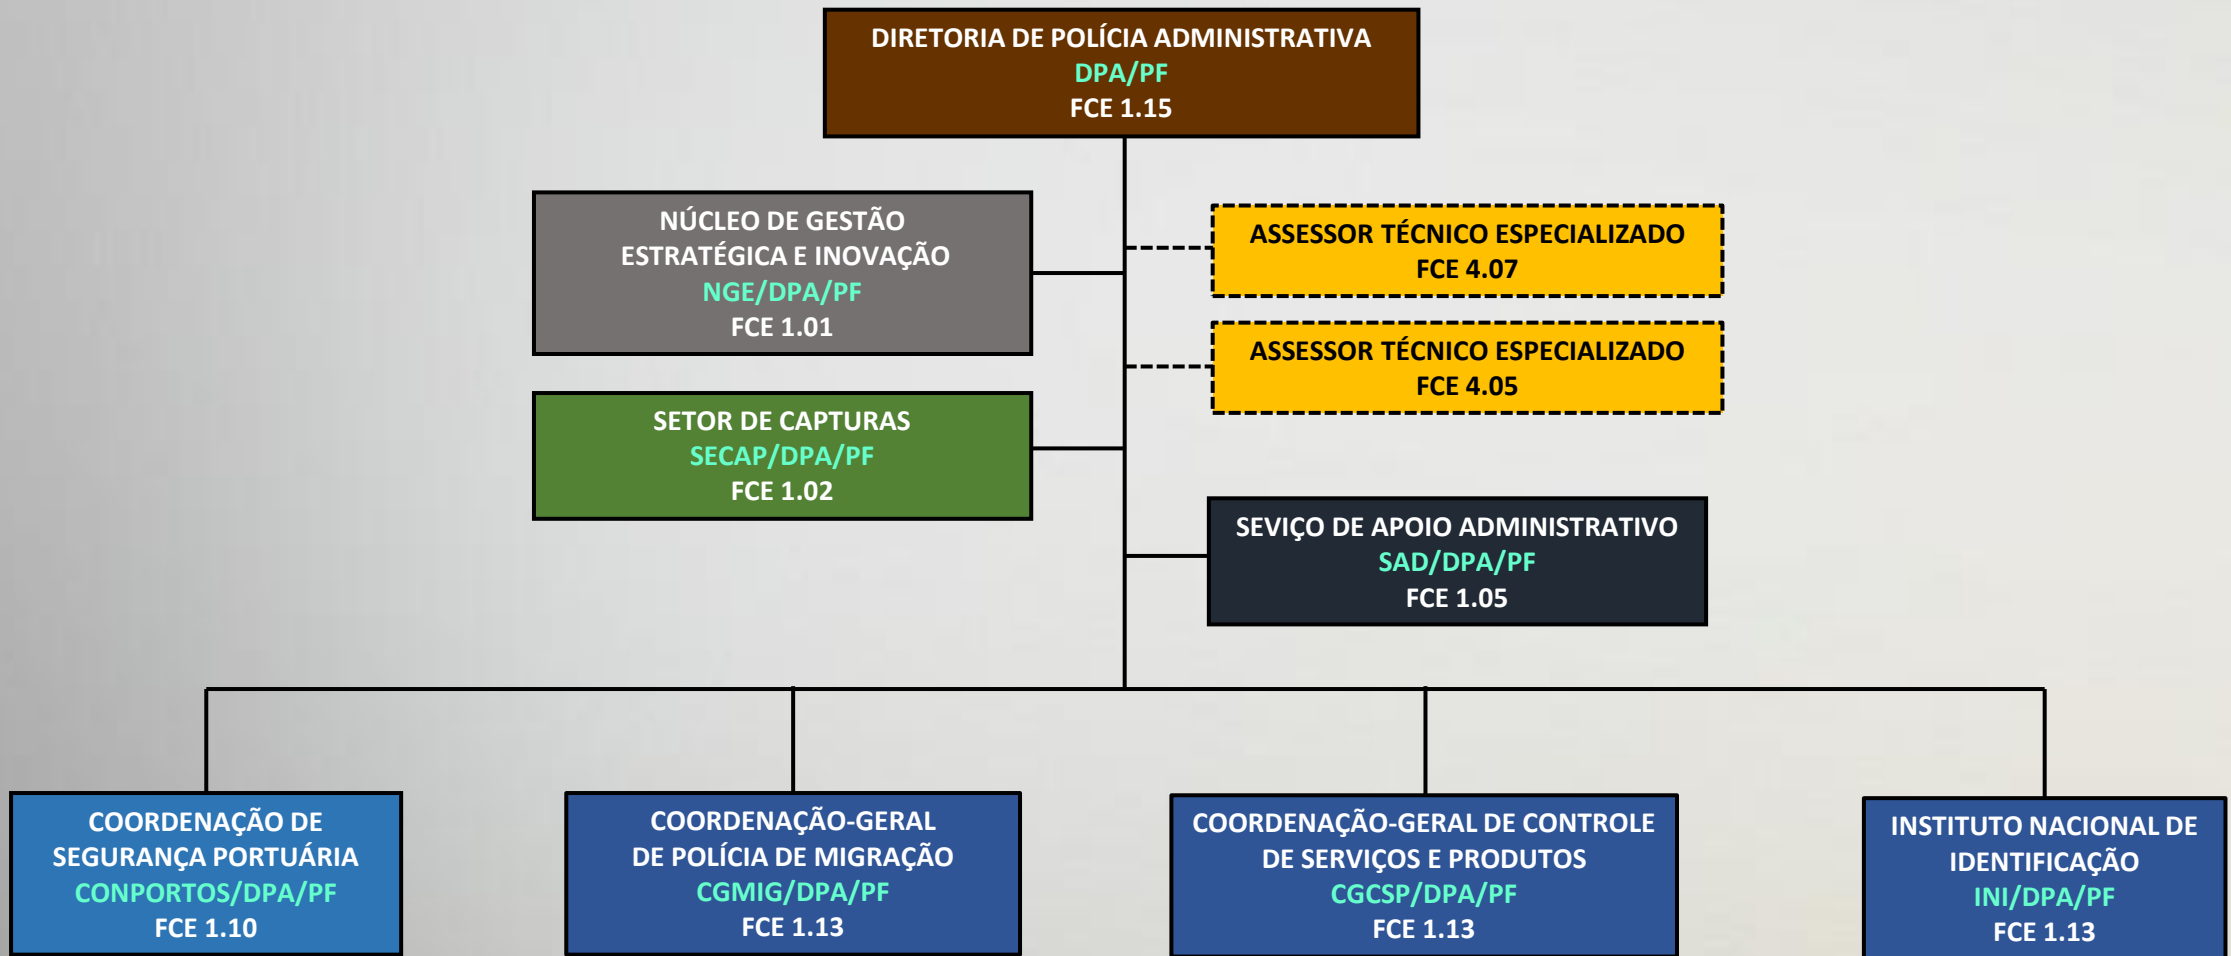

POLÍCIA FEDERAL

ORGANOGRAMA – UNIDADES CENTRAIS

Com base no Decreto nº 11.759, de 30 de outubro de 2023, e Portaria MJSP nº 690, de 8 de julho de 2024.

ORGANOGRAMA - UNIDADES CENTRAIS

ORGANOGRAMA - UNIDADES CENTRAIS

DIRETOR-GERAL
FCE 1.17

ORGANOGRAMA - UNIDADES CENTRAIS

ORGANOGRAMA - UNIDADES CENTRAIS

ORGANOGRAMA - UNIDADES CENTRAIS

ORGANOGRAMA - UNIDADES CENTRAIS

ORGANOGRAMA - UNIDADES CENTRAIS

ORGANOGRAMA - UNIDADES CENTRAIS

ORGANOGRAMA - UNIDADES CENTRAIS

COORDENAÇÃO-GERAL DE CONTROLE
DE SERVIÇOS E PRODUTOS
CGCSP/DPA/PF
FCE 1.13

SETOR DE APOIO ADMINISTRATIVO
SAD/CGCSP/DPA/PF
FCE 1.02

DIVISÃO DE CONTROLE
DE PRODUTOS
QUÍMICOS
DCPQ/CGCSP/DPA/PF
FCE 1.07