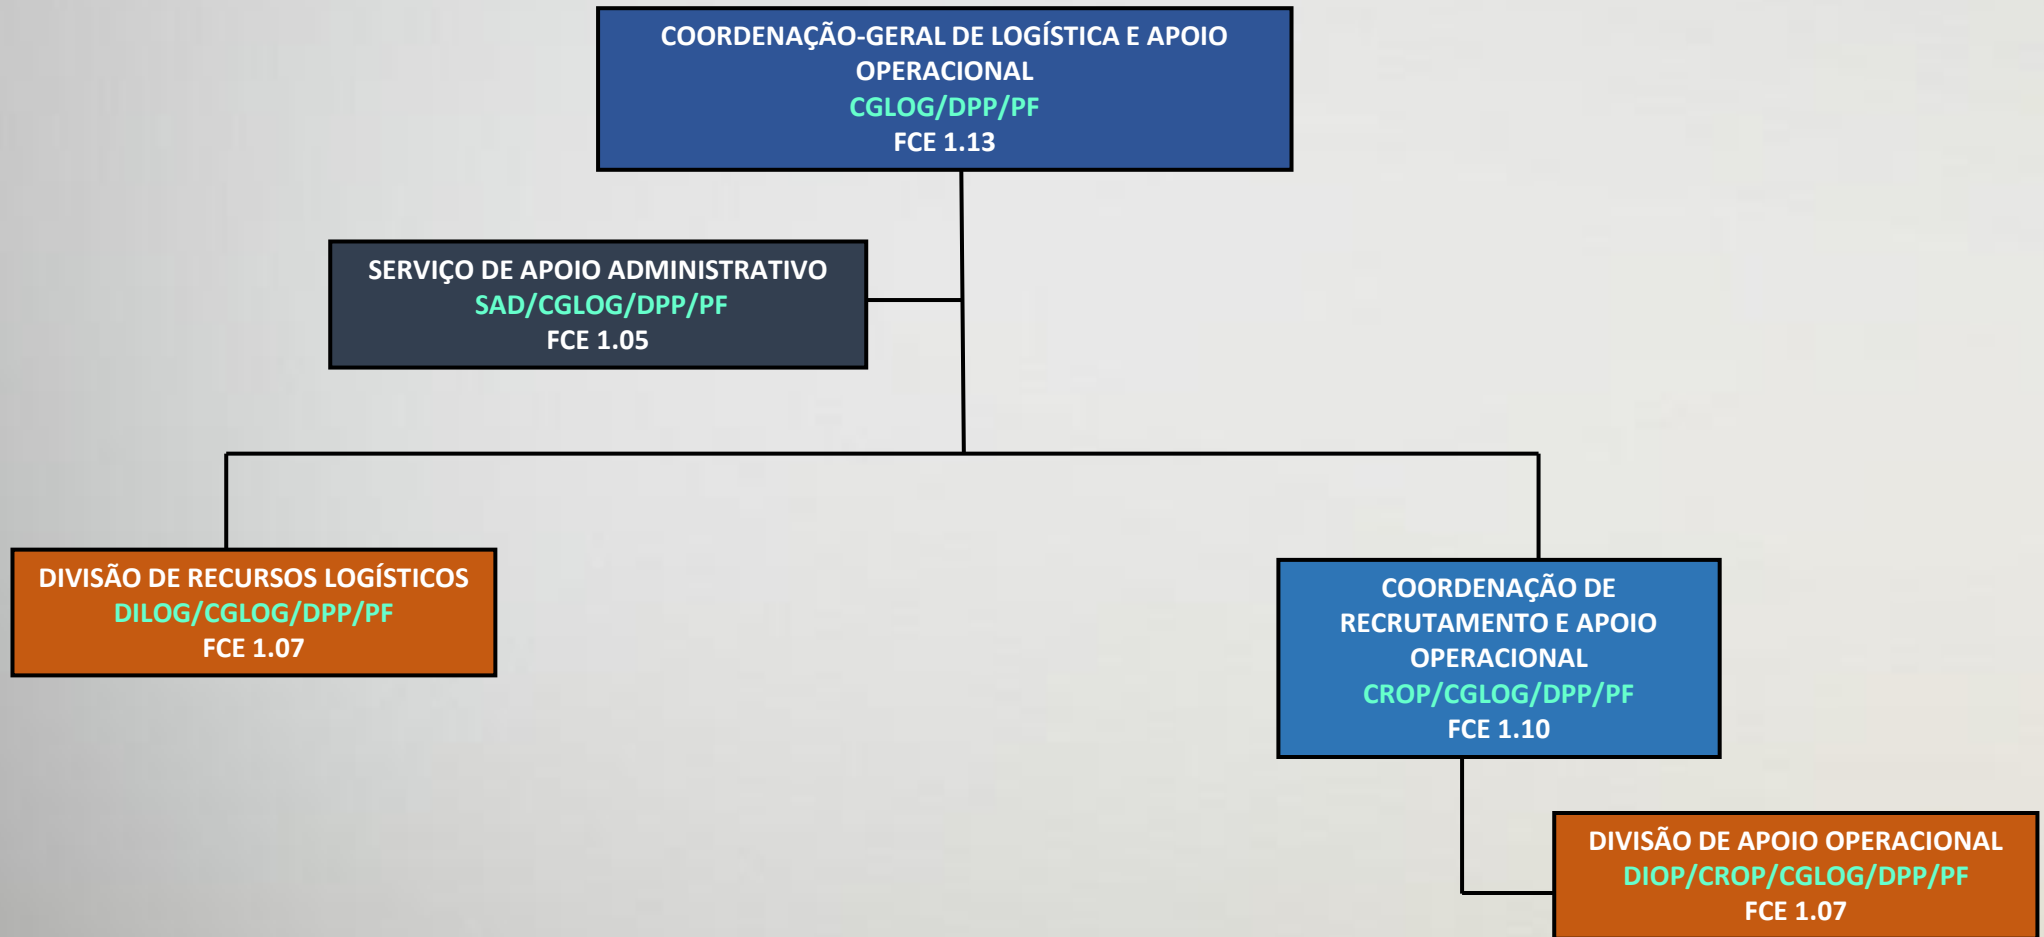

NÚCLEO DE PROCESSAMENTO DE POLÍCIA JUDICIÁRIA
NUPROC/SINV/CGAIN/COGER/PF
 FCE 1.01

ORGANOGRAMA - UNIDADES CENTRAIS

ORGANOGRAMA - UNIDADES CENTRAIS

ORGANOGRAMA - UNIDADES CENTRAIS

ORGANOGRAMA - UNIDADES CENTRAIS

ORGANOGRAMA - UNIDADES CENTRAIS

ORGANOGRAMA - UNIDADES CENTRAIS

POLÍCIA FEDERAL

ORGANOGRAMA – UNIDADES DESCENTRALIZADAS

Com base no Decreto nº 11.759, de 30 de outubro de 2023, e Portaria MJSP nº 690, de 8 de julho de 2024.