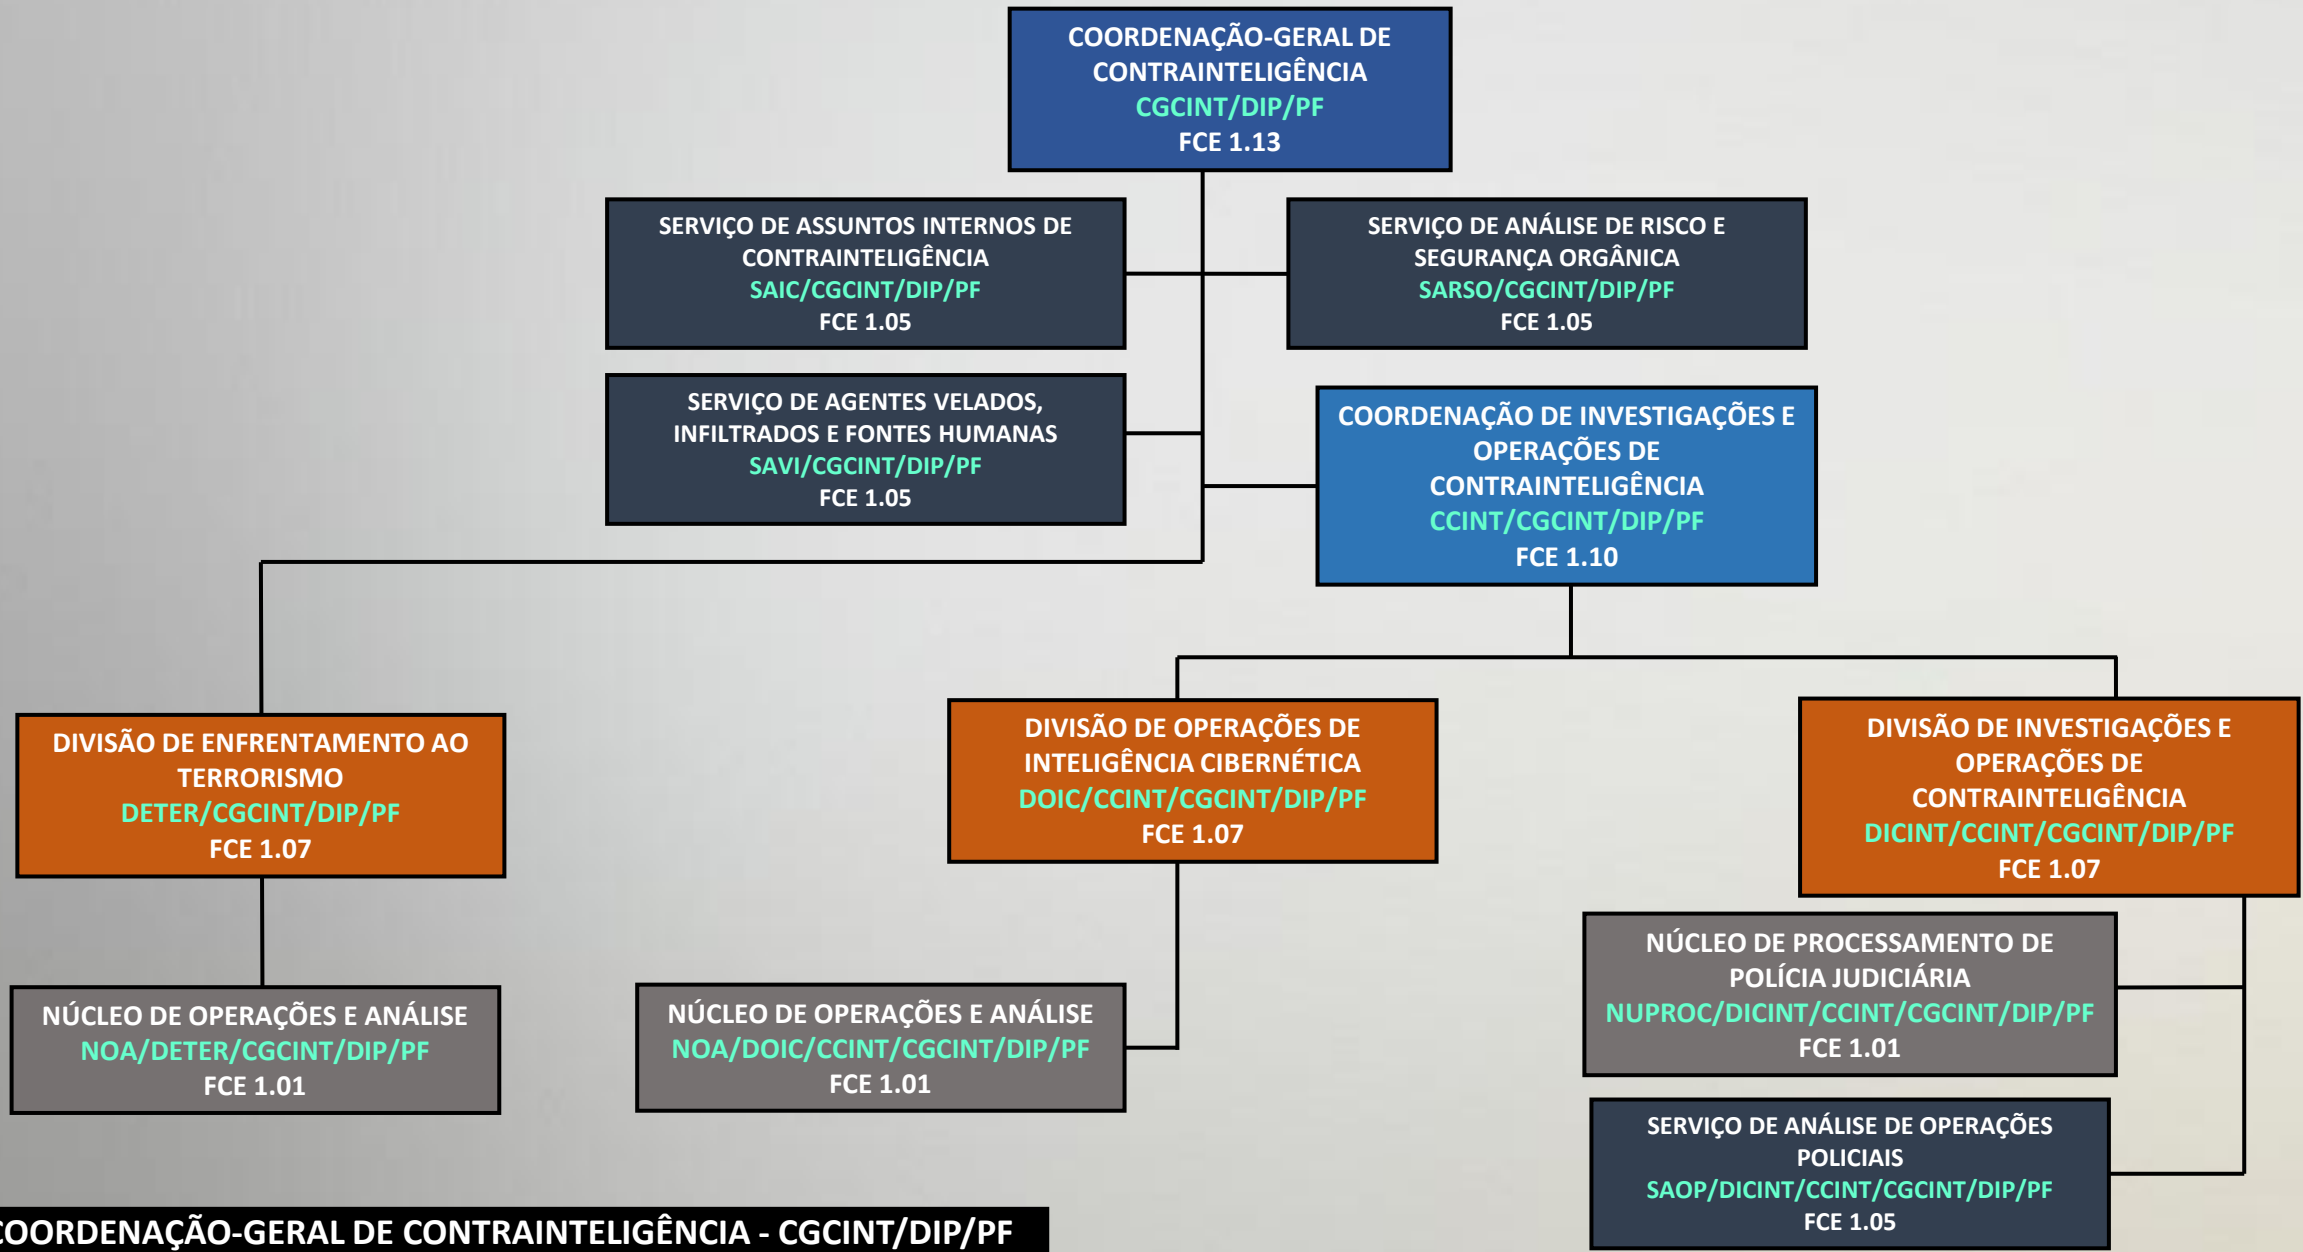

NÚCLEO DE ANÁLISE E PROCESSAMENTO
NAP/CGCPOL/DCI/PF
FCE 1.01

NÚCLEO DE GOVERNANÇA DE CENTROS DE COOPERAÇÃO
NGC/CGCPOL/DCI/PF
FCE 1.01

SETOR DE CAPTURAS INTERNACIONAIS
SECINT/CGCPOL/DCI/PF
FCE 1.02

ORGANOGRAMA - UNIDADES CENTRAIS

ORGANOGRAMA - UNIDADES CENTRAIS

ORGANOGRAMA - UNIDADES CENTRAIS

ORGANOGRAMA - UNIDADES CENTRAIS

ORGANOGRAMA - UNIDADES CENTRAIS

ORGANOGRAMA - UNIDADES CENTRAIS

ORGANOGRAMA - UNIDADES CENTRAIS

ORGANOGRAMA - UNIDADES CENTRAIS