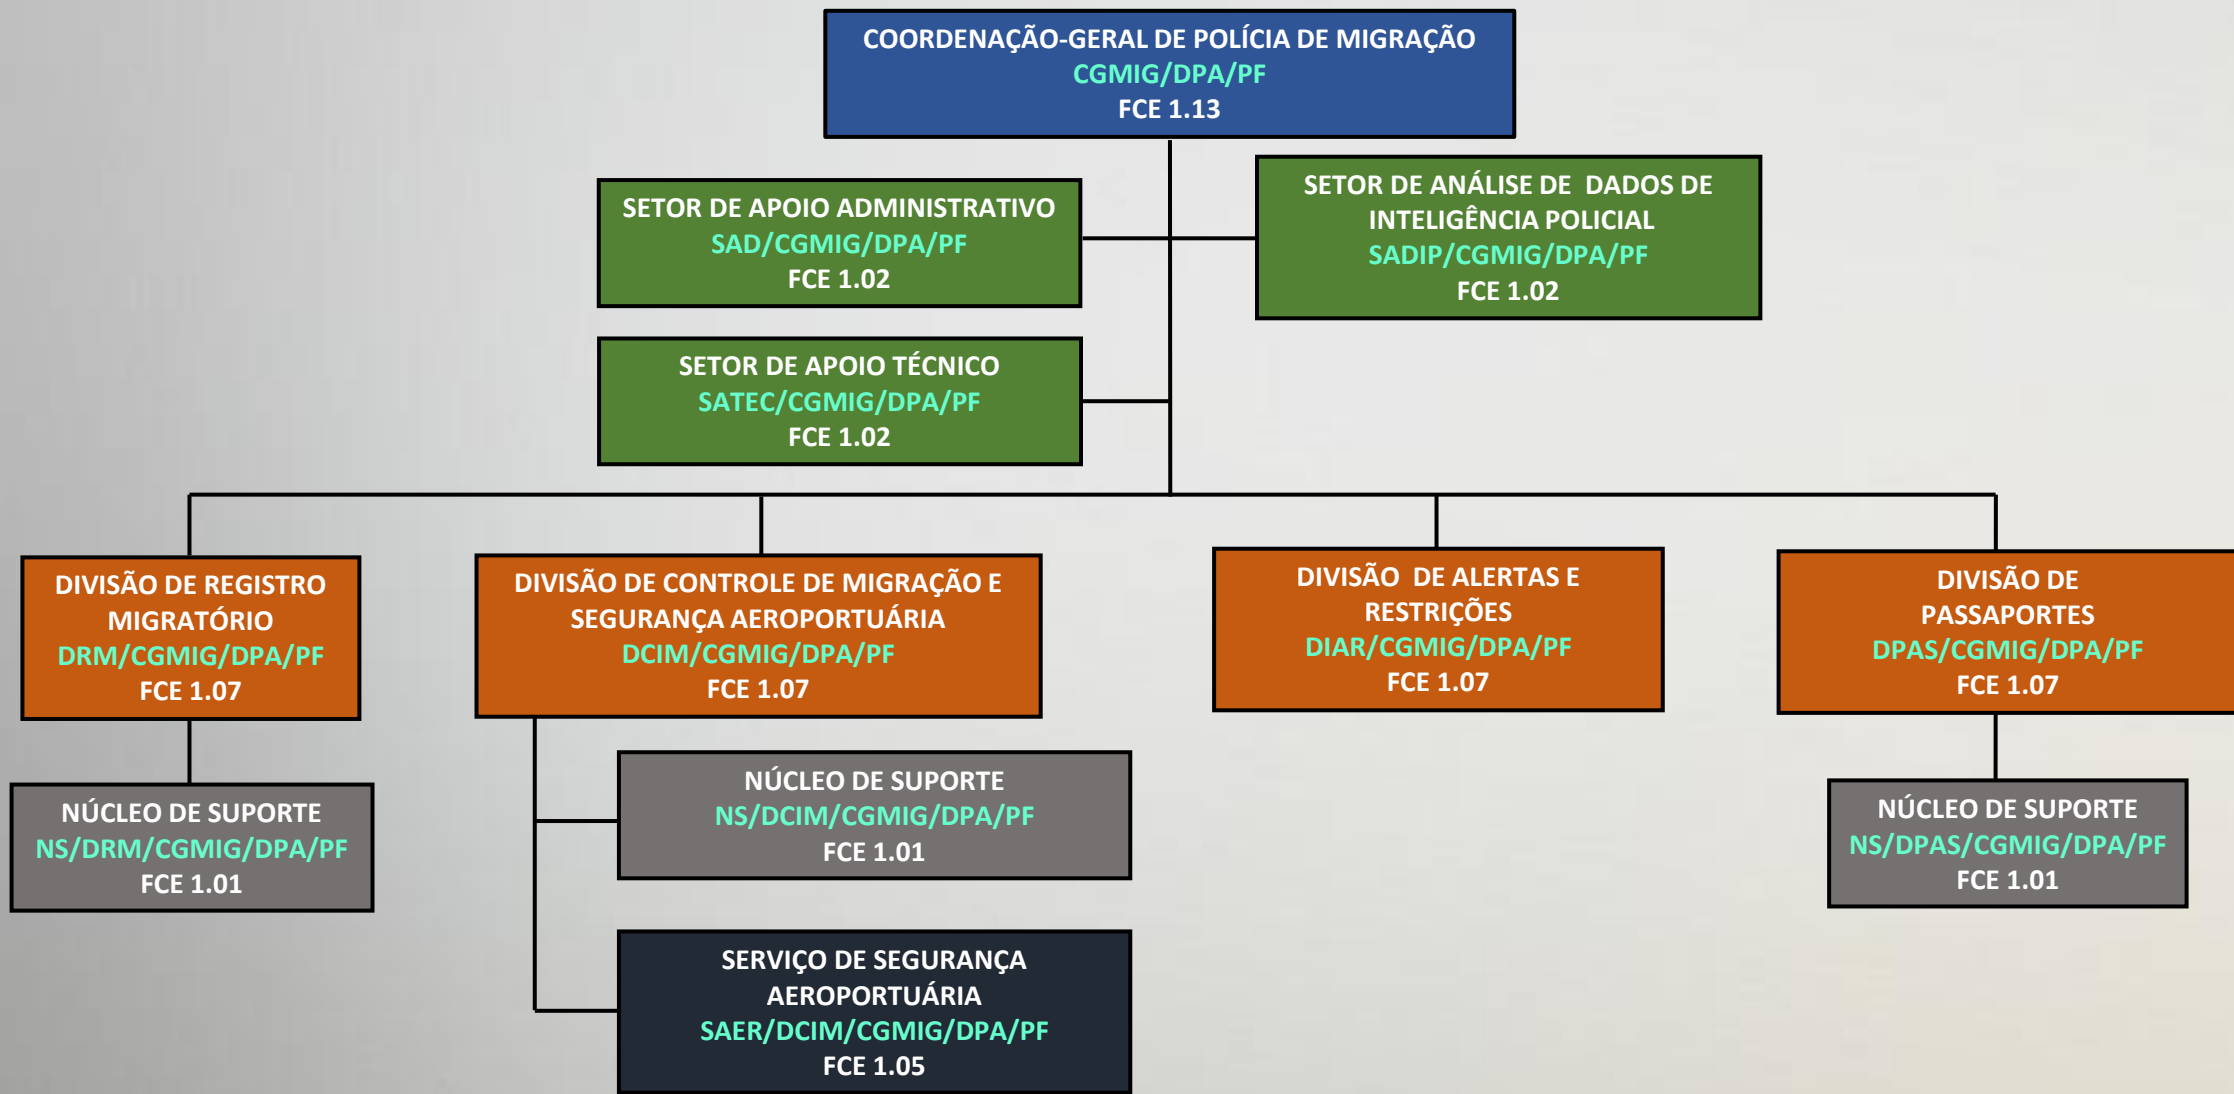

POLÍCIA FEDERAL

ORGANOGRAMA – UNIDADES CENTRAIS

Com base no Decreto nº 11.759, de 30 de outubro de 2023, e Portaria MJSP nº 690, de 8 de julho de 2024.

ORGANOGRAMA - UNIDADES CENTRAIS

ORGANOGRAMA - UNIDADES CENTRAIS

DIRETOR-GERAL
FCE 1.17

ORGANOGRAMA - UNIDADES CENTRAIS

ORGANOGRAMA - UNIDADES CENTRAIS

ORGANOGRAMA - UNIDADES CENTRAIS

ORGANOGRAMA - UNIDADES CENTRAIS

ORGANOGRAMA - UNIDADES CENTRAIS

ORGANOGRAMA - UNIDADES CENTRAIS

ORGANOGRAMA - UNIDADES CENTRAIS

COORDENAÇÃO-GERAL DE CONTROLE
DE SERVIÇOS E PRODUTOS
CGCSP/DPA/PF
FCE 1.13

SETOR DE APOIO ADMINISTRATIVO
SAD/CGCSP/DPA/PF
FCE 1.02

DIVISÃO DE CONTROLE
DE PRODUTOS
QUÍMICOS
DCPQ/CGCSP/DPA/PF
FCE 1.07