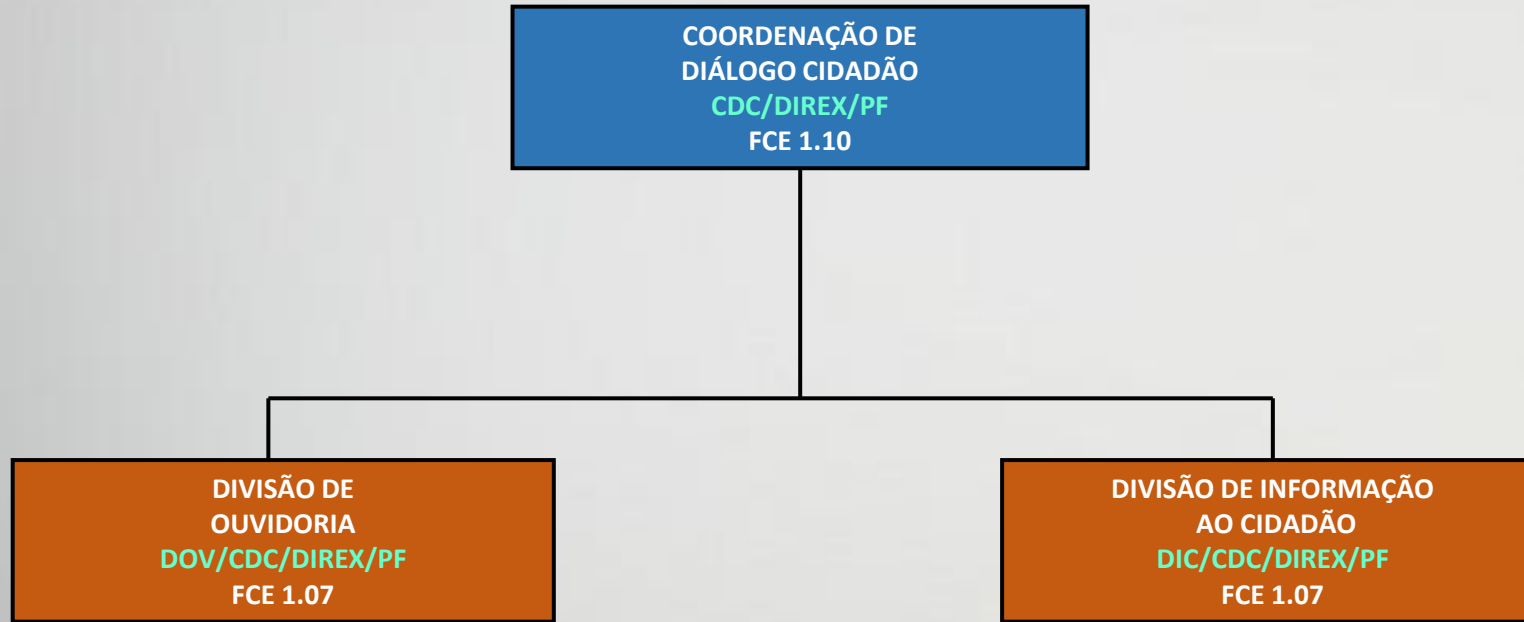

POLÍCIA FEDERAL

ORGANOGRAMA – UNIDADES CENTRAIS

Com base no Decreto nº 11.759, de 30 de outubro de 2023, e Portaria MJSP nº 690, de 8 de julho de 2024.

ORGANOGRAMA - UNIDADES CENTRAIS

ORGANOGRAMA - UNIDADES CENTRAIS

DIRETOR-GERAL
FCE 1.17

ORGANOGRAMA - UNIDADES CENTRAIS

ORGANOGRAMA - UNIDADES CENTRAIS

ORGANOGRAMA - UNIDADES CENTRAIS

ORGANOGRAMA - UNIDADES CENTRAIS

ORGANOGRAMA - UNIDADES CENTRAIS

ORGANOGRAMA - UNIDADES CENTRAIS

ORGANOGRAMA - UNIDADES CENTRAIS

COORDENAÇÃO-GERAL DE CONTROLE
DE SERVIÇOS E PRODUTOS
CGCSP/DPA/PF
FCE 1.13

SETOR DE APOIO ADMINISTRATIVO
SAD/CGCSP/DPA/PF
FCE 1.02

DIVISÃO DE CONTROLE
DE PRODUTOS
QUÍMICOS
DCPQ/CGCSP/DPA/PF
FCE 1.07