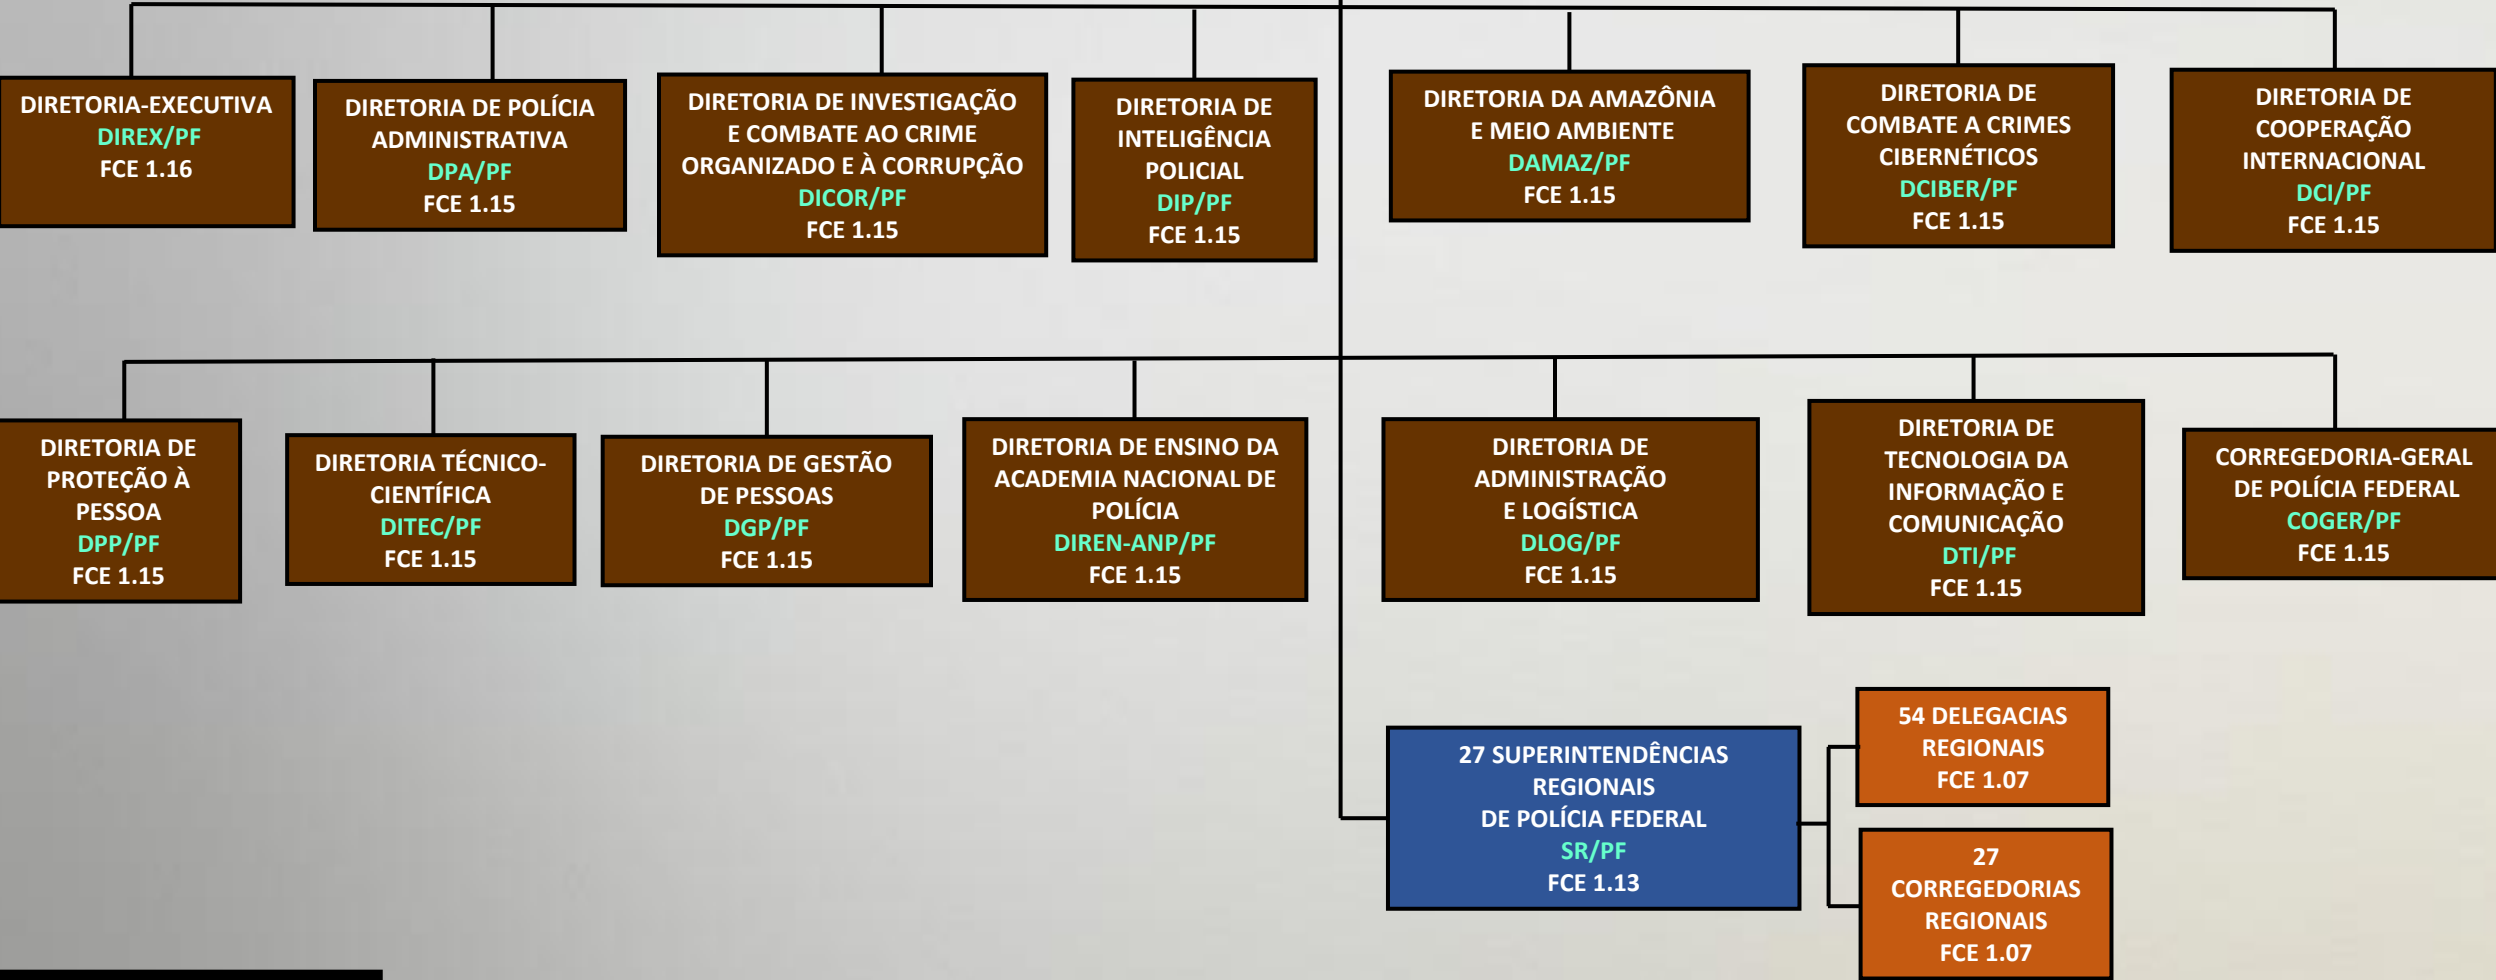

POLÍCIA FEDERAL

ORGANOGRAMA – UNIDADES CENTRAIS

Com base no Decreto nº 11.759, de 30 de outubro de 2023, e Portaria MJSP nº 690, de 8 de julho de 2024.

ORGANOGRAMA - UNIDADES CENTRAIS

ORGANOGRAMA - UNIDADES CENTRAIS

DIRETOR-GERAL
FCE 1.17

ORGANOGRAMA - UNIDADES CENTRAIS

ORGANOGRAMA - UNIDADES CENTRAIS

ORGANOGRAMA - UNIDADES CENTRAIS

ORGANOGRAMA - UNIDADES CENTRAIS

ORGANOGRAMA - UNIDADES CENTRAIS

ORGANOGRAMA - UNIDADES CENTRAIS

ORGANOGRAMA - UNIDADES CENTRAIS

COORDENAÇÃO-GERAL DE CONTROLE
DE SERVIÇOS E PRODUTOS
CGCSP/DPA/PF
FCE 1.13

SETOR DE APOIO ADMINISTRATIVO
SAD/CGCSP/DPA/PF
FCE 1.02

DIVISÃO DE CONTROLE
DE PRODUTOS
QUÍMICOS
DCPQ/CGCSP/DPA/PF
FCE 1.07