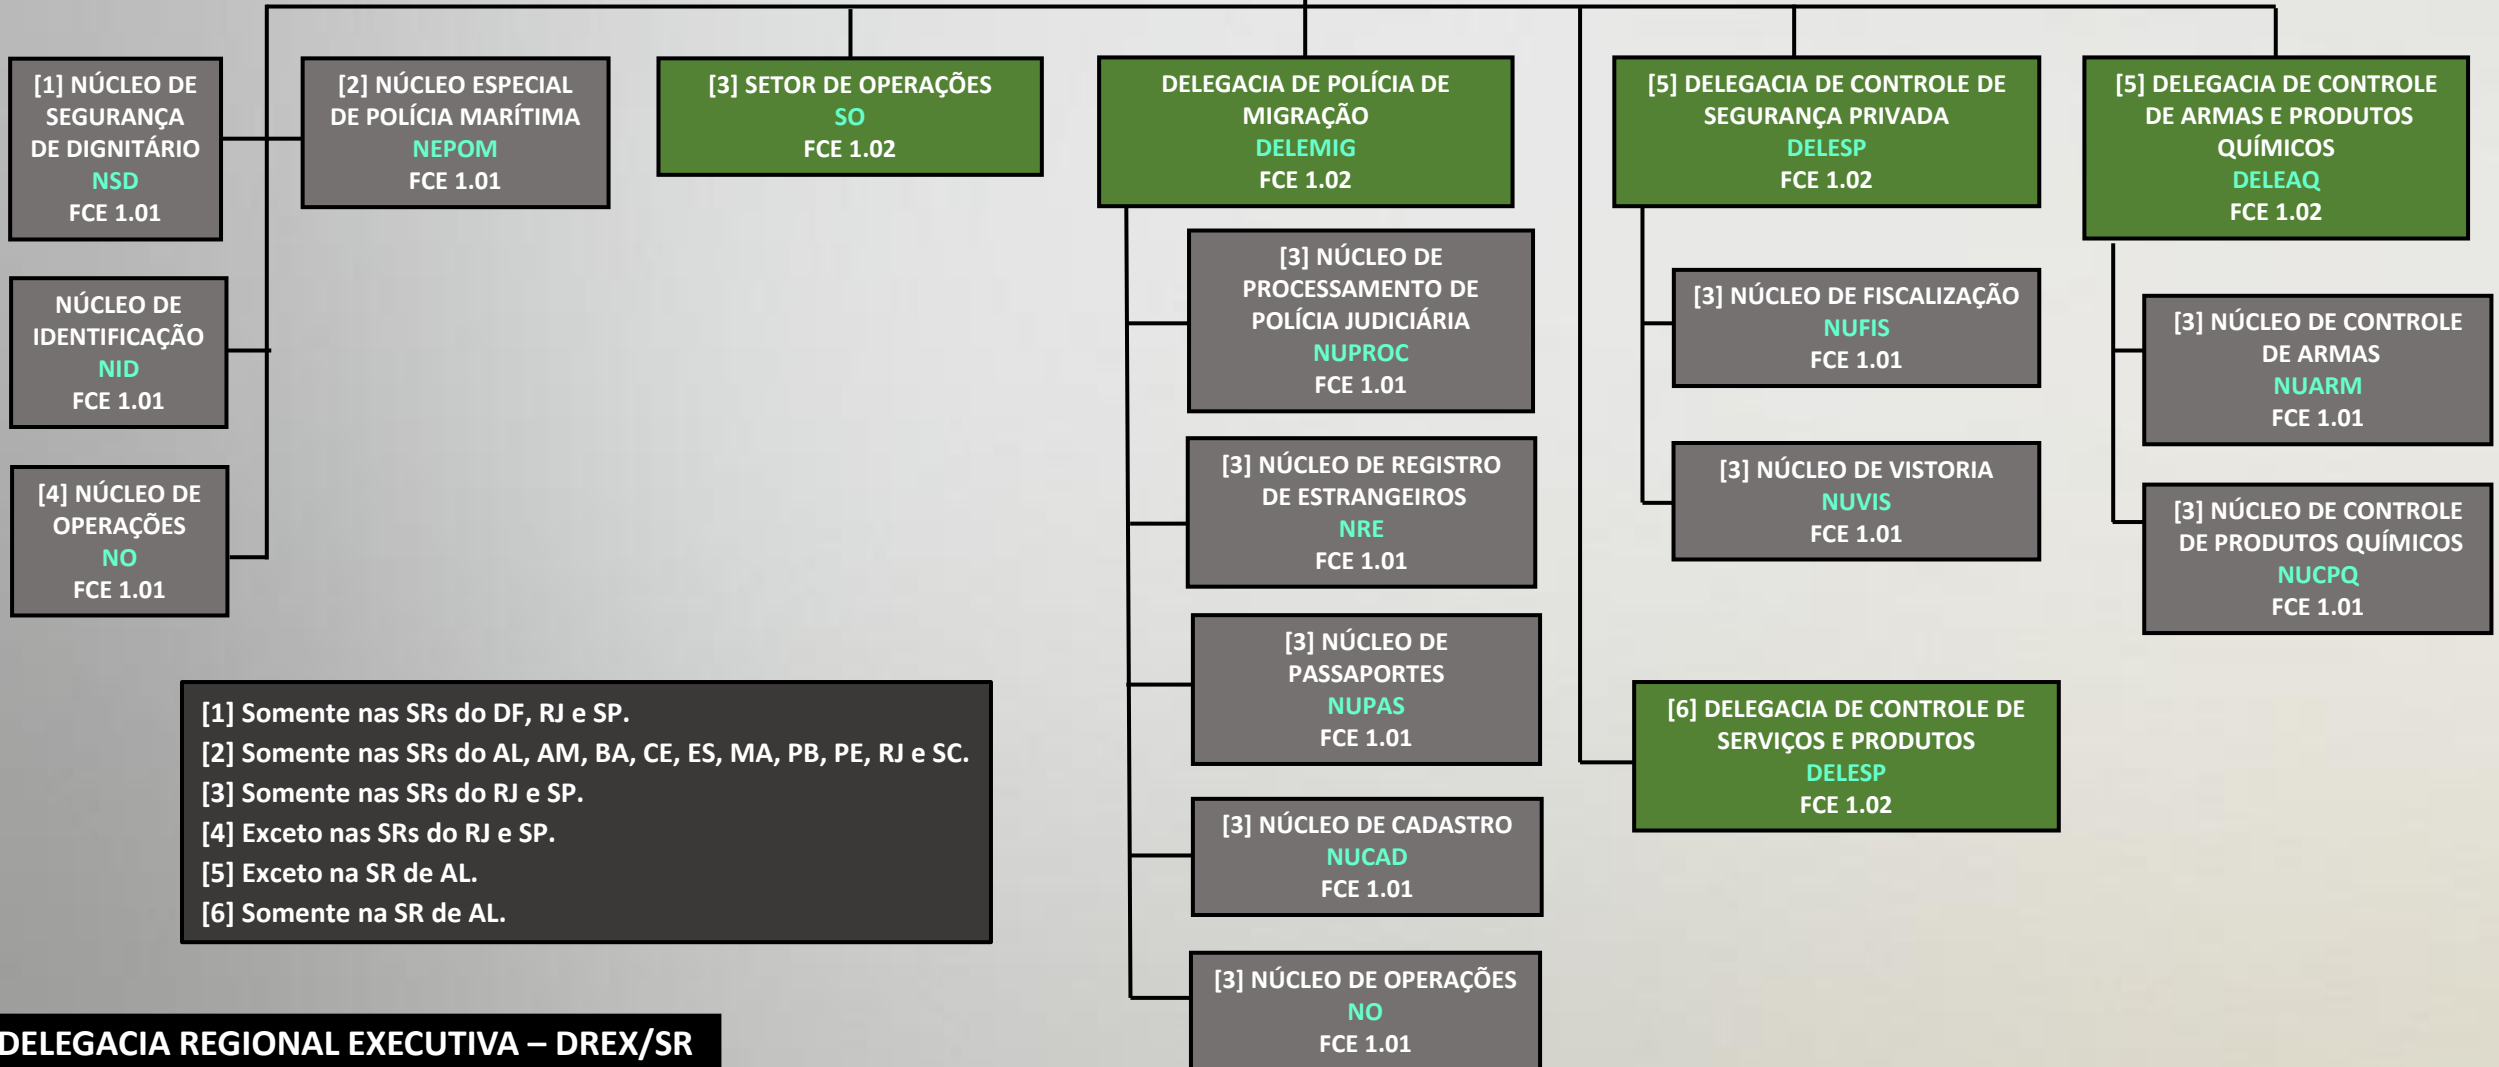

ORGANOGRAMA - UNIDADES DESCENTRALIZADAS

DELEGACIA REGIONAL EXECUTIVA
DREX/SR
FCE 1.07

[1] Somente nas SRs do DF, RJ e SP.
[2] Somente nas SRs do AL, AM, BA, CE, ES, MA, PB, PE, RJ e SC.
[3] Somente nas SRs do RJ e SP.
[4] Exceto nas SRs do RJ e SP.
[5] Exceto na SR de AL.
[6] Somente na SR de AL.