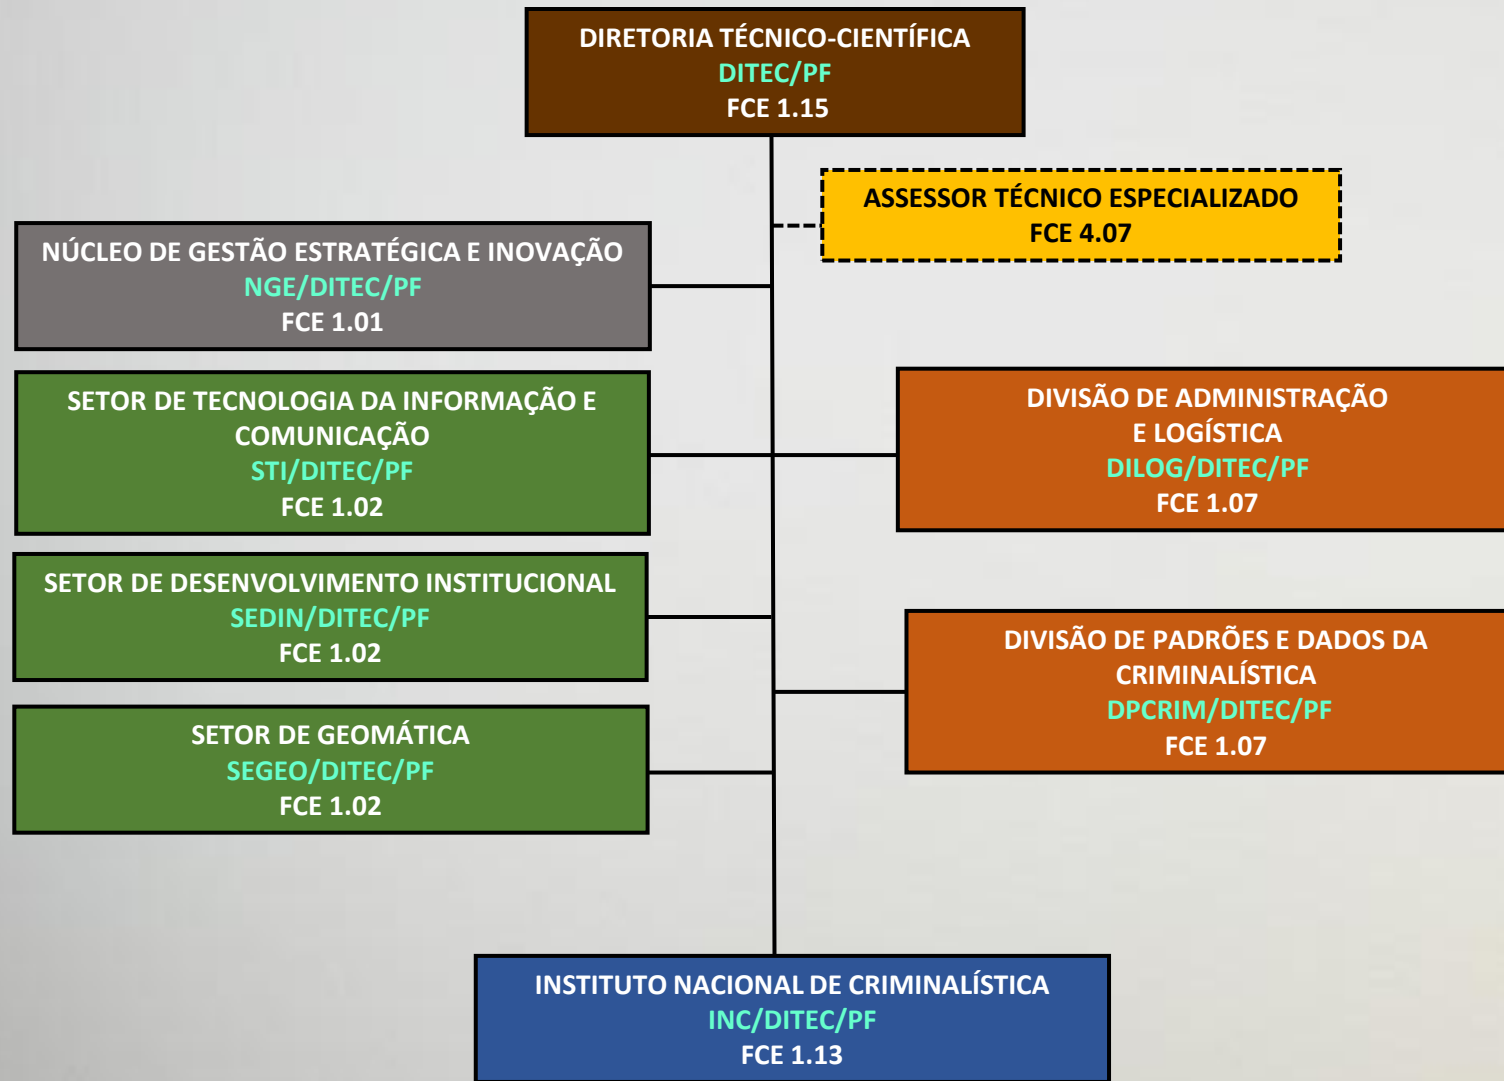

ORGANOGRAMA - UNIDADES CENTRAIS