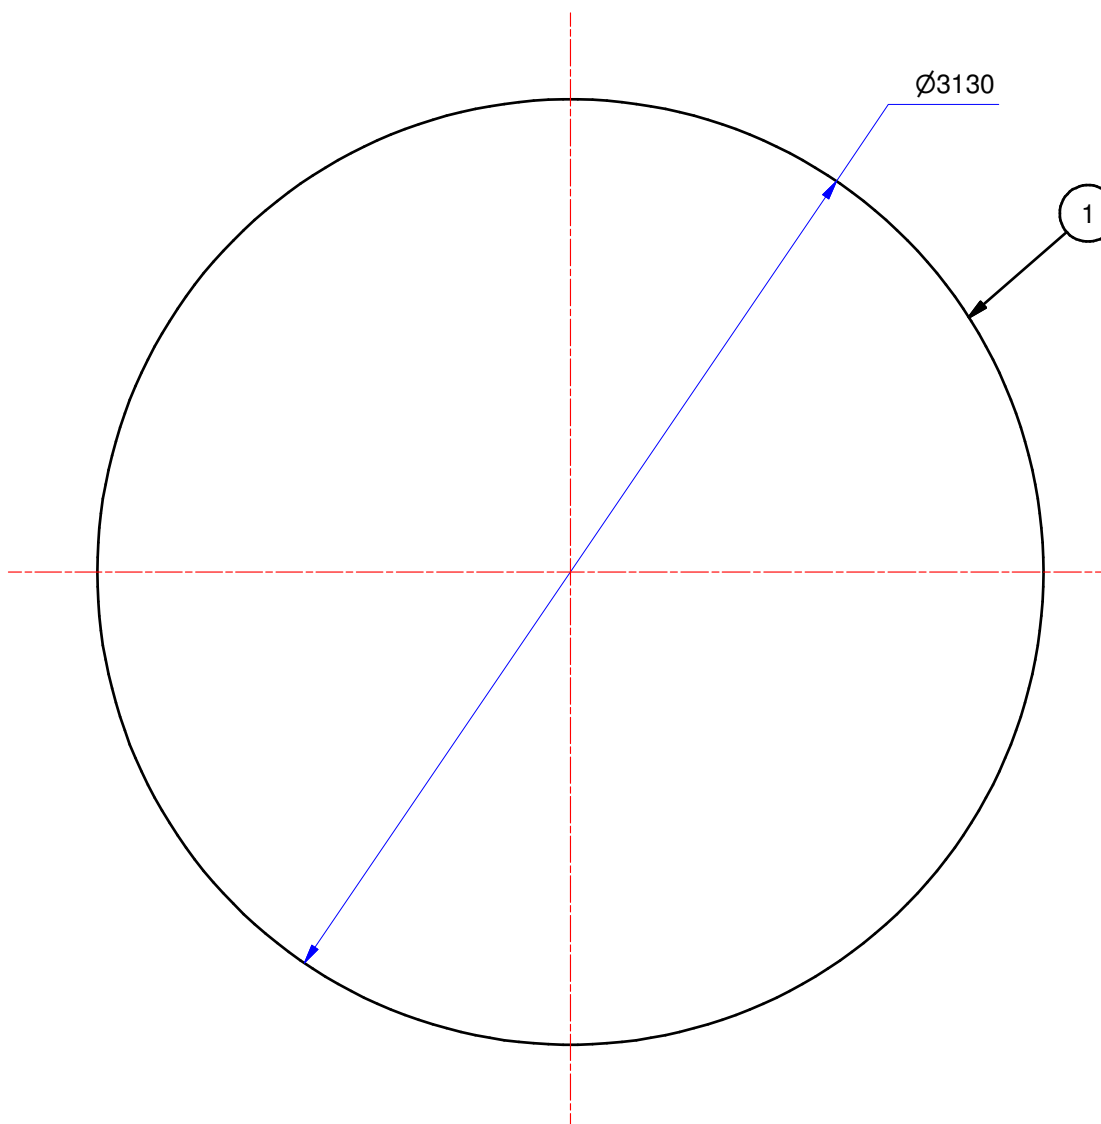

**DESENHO: IS12027-00000-34-021**

- Este Documento é de propriedade exclusiva da IESA,Projetos, equipamentos e Montagens S/A;  
 sendo vedada a reprodução ou utilização parcial ou total, sem prévia autorização.  
 Direitos Reservados

TOLERÂNCIA GERAIS DE FABRICAÇÃO E TESTES NÃO INDICADAS, VER NORMA: NQA 101313

| POS                | QTD | DESCRIÇÃO | MATERIAL  | DIMENSÕES  | PESO (Kg) | PESO TOT (Kg) |
|--------------------|-----|-----------|-----------|------------|-----------|---------------|
| 1                  | 1   | DISCO BV  | SA-516-70 | 76 X Ø3130 | 4596      | 4596          |
| LISTA DE MATERIAIS |     |           |           |            |           |               |