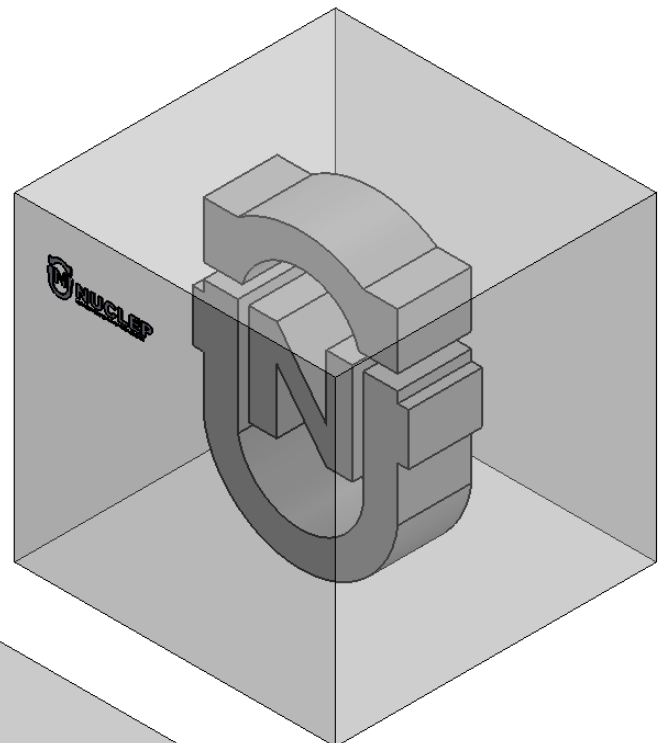

1

2

3

A

A

5 x 5 x 5 (cm)

6 x 6 x 6 (cm)

B

B

12 x 6 x 6 (cm)

C

C

Vista Frontal do Objeto sem escala

D

D

TÍTULO

LOGOTIPO NUCLEP

DESENHO

001

DIEDRO

ESCALA

1:1

FORMATO

A4