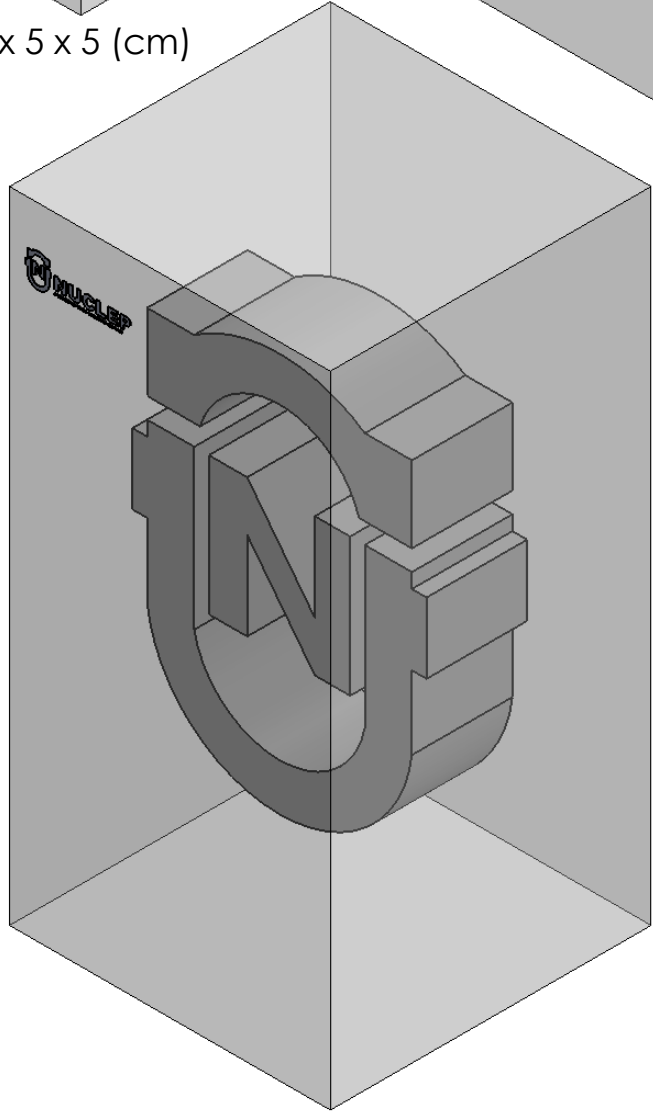

1

2

3

A

A

5 x 5 x 5 (cm)

6 x 6 x 6 (cm)

B

B

12 x 6 x 6 (cm)

C

C

Vista Frontal do Objeto sem escala

D

D

TÍTULO

LOGOTIPO NUCLEP

DESENHO

001

DIEDRO

ESCALA

1:1

FORMATO

A4