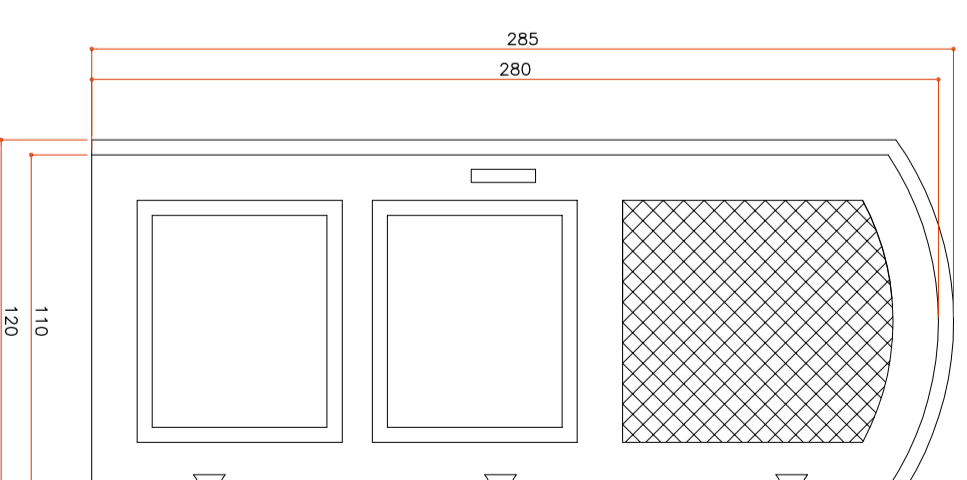

IMPLANTAÇÃO
Sem Escala

VISTAS EXTERNA E INTERNA
Sem Escala

P11 - VISTA EXTERNA
Escala 1:25

P11 - VISTA INTERNA
Escala 1:25

IMPLANTAÇÃO
Sem Escala

VISTAS EXTERNA E INTERNA
Sem Escala

P12 - VISTA EXTERNA
Escala 1:25

CODIGO: **2.RJ.02**

PROJETO: **RESTAURO GLOBAL DA IGREJA DE SANTA RITA**

DISCIPLINA: **ARQUITETÓNICO**

TITULO DO DESENHO: **ESQUADRIAS P11 / P12**

DATA: 26/09/2011
ESCALA INDICADA: **29.31**

AUTOR PROJETO / RESP. TÉCNICO: **Arq. CLAUDIA STORINO**