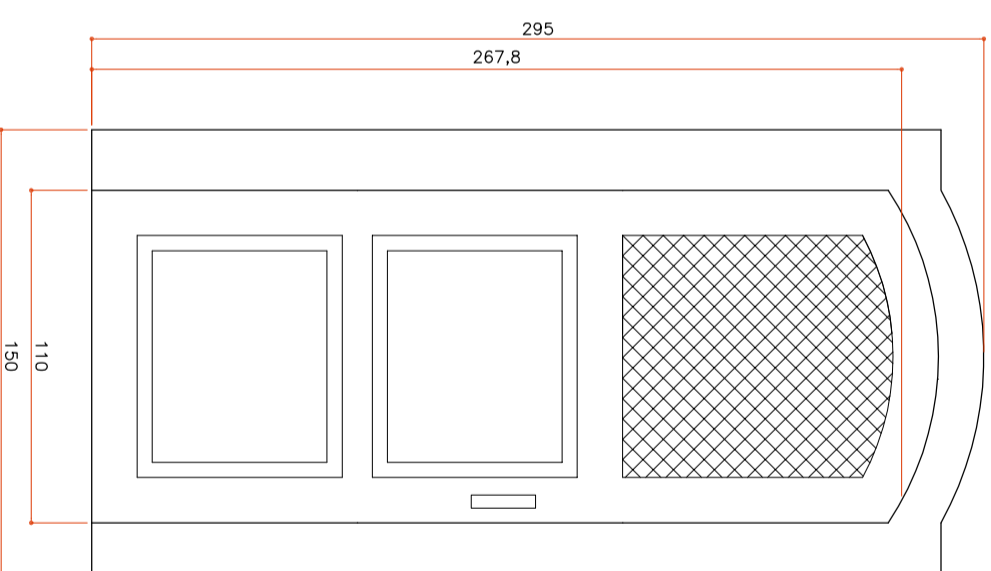

IMPLANTAÇÃO
Sem Escala

VISTAS EXTERNA E INTERNA
Sem Escala

P11 - VISTA EXTERNA
Escala 1:25

P11 - VISTA INTERNA
Escala 1:25

IMPLANTAÇÃO
Sem Escala

VISTAS EXTERNA E INTERNA
Sem Escala

P12 - VISTA EXTERNA
Escala 1:25

CODIGO: **2.RJ.02**

PROJETO: **RESTAURO GLOBAL DA IGREJA DE SANTA RITA**

DISCIPLINA: **ARQUITETÓNICO**

TITULO DO DESENHO: **ESQUADRIAS P11 / P12**

DATA: 26/09/2011
ESCALA INDICADA: **29.31**

AUTOR PROJETO / RESP. TÉCNICO: **Arq. CLAUDIA STORINO**