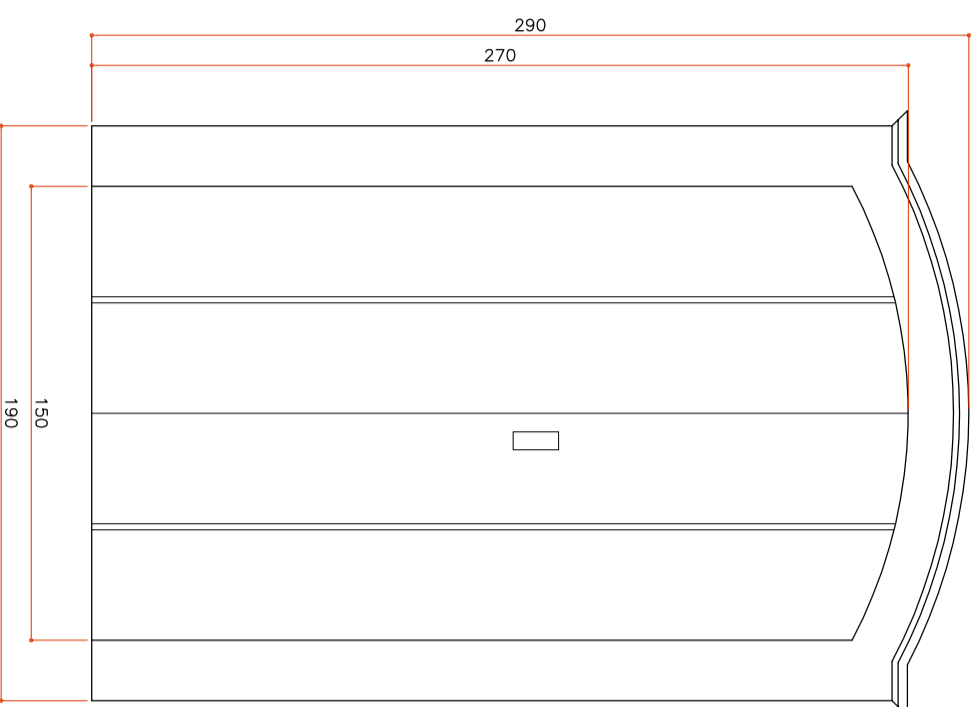

IMPLANTAÇÃO
Sem Escala

VISTAS EXTERNA E INTERNA
Sem Escala

P11 - VISTA EXTERNA
Escala 1:25

P11 - VISTA INTERNA
Escala 1:25

IMPLANTAÇÃO
Sem Escala

VISTAS EXTERNA E INTERNA
Sem Escala

P12 - VISTA EXTERNA
Escala 1:25

CODIGO: **2.RJ.02**

PROJETO: **RESTAURO GLOBAL DA IGREJA DE SANTA RITA**

DISCIPLINA: **ARQUITETÓNICO**

TITULO DO DESENHO: **ESQUADRIAS P11 / P12**

DATA: 26/09/2011
ESCALA INDICADA: **29.31**

AUTOR PROJETO / RESP. TÉCNICO: **Arq. CLAUDIA STORINO**