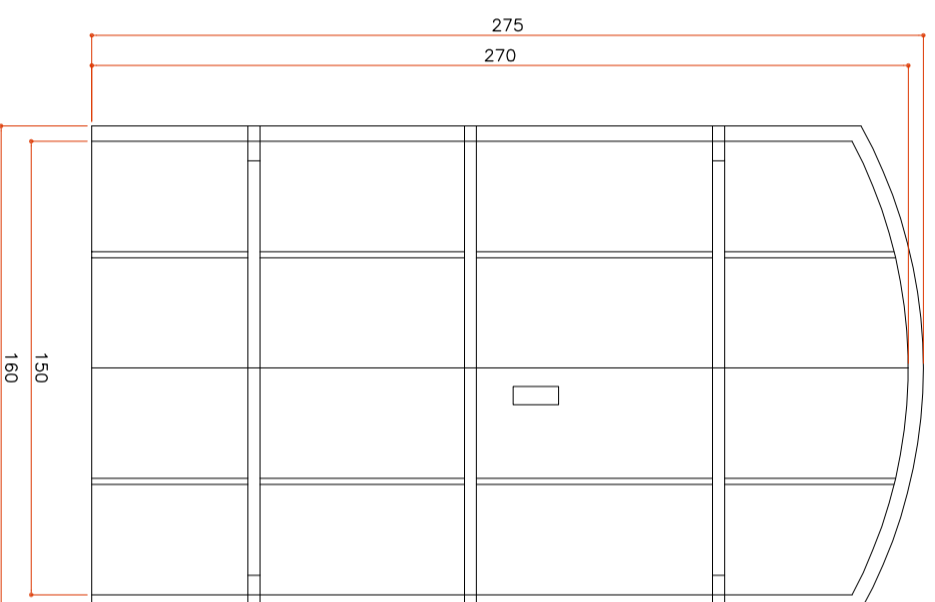

IMPLANTAÇÃO
Sem Escala

VISTAS EXTERNA E INTERNA
Sem Escala

P11 - VISTA EXTERNA
Escala 1:25

P11 - VISTA INTERNA
Escala 1:25

IMPLANTAÇÃO
Sem Escala

VISTAS EXTERNA E INTERNA
Sem Escala

P12 - VISTA EXTERNA
Escala 1:25

CODIGO: **2.RJ.02**

PROJETO: **RESTAURO GLOBAL DA IGREJA DE SANTA RITA**

DISCIPLINA: **ARQUITETÓNICO**

TITULO DO DESENHO: **ESQUADRIAS P11 / P12**

DATA: 26/09/2011
ESCALA INDICADA: **29.31**

AUTOR PROJETO / RESP. TÉCNICO: **Arq. CLAUDIA STORINO**