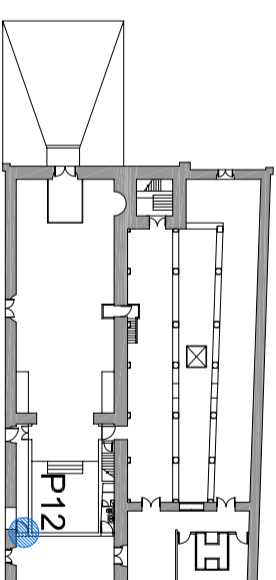

IMPLANTAÇÃO
Sem Escala

VISTAS EXTERNA E INTERNA
Sem Escala

P11 - VISTA EXTERNA
Escala 1:25

P11 - VISTA INTERNA
Escala 1:25

IMPLANTAÇÃO
Sem Escala

VISTAS EXTERNA E INTERNA
Sem Escala

P12 - VISTA EXTERNA
Escala 1:25

CODIGO: **2.RJ.02**

PROJETO: **RESTAURO GLOBAL DA IGREJA DE SANTA RITA**

DISCIPLINA: **ARQUITETÓNICO**

TITULO DO DESENHO: **ESQUADRIAS P11 / P12**

DATA: 26/09/2011
ESCALA INDICADA: **29.31**

AUTOR PROJETO / RESP. TÉCNICO: **Arq. CLAUDIA STORINO**