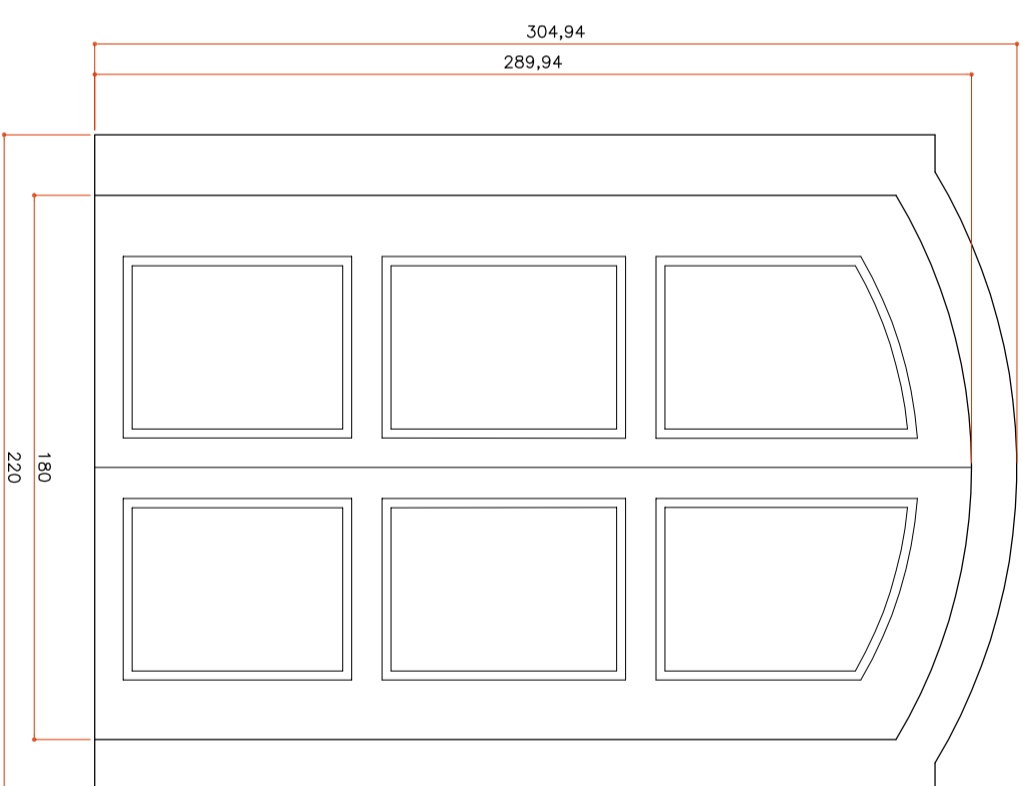

IMPLANTAÇÃO
Sem Escala

VISTAS EXTERNA E INTERNA
Sem Escala

P7 - VISTA EXTERNA
Escala 1:25

P7 - VISTA INTERNA
Escala 1:25

IMPLANTAÇÃO
Sem Escala

VISTAS EXTERNA E INTERNA
Sem Escala

P8 - VISTA EXTERNA
Escala 1:25

P8 - VISTA INTERNA
Escala 1:25

DEPARTAMENTO DE PROCESSOS MUSEAIS
Coordenação de Espaços Museais, Arquitetura e Exporgrafia

MUSEU: **MUSEU DE ARTE SACRA DE PARATY**
Largo de Santa Rita, s/nº - Bairro Histórico, Paraty/RJ

CODIGO: **2.RJ.02**

PROJETO: **RESTAURO GLOBAL DA IGREJA DE SANTA RITA**

DISCIPLINA: **ARQUITETÔNICO**

TITULO DO DESENHO: **ESQUADRIAS P7 / P8**

ETAPA: **PROJETO BÁSICO**

AUTOR PROJETO / RESP. TÉCNICO: **Arq. CLAUDIA STORINO**