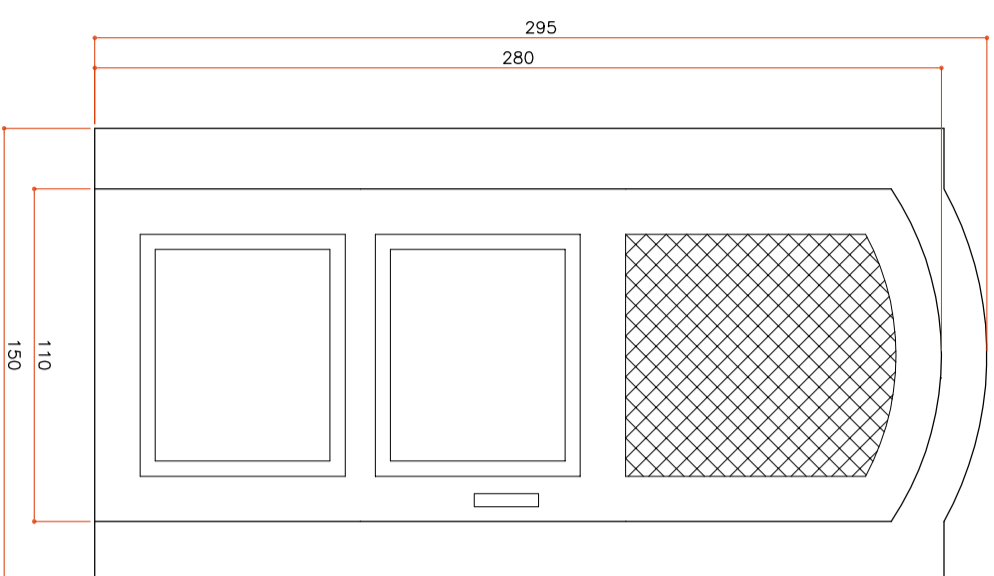

IMPLANTAÇÃO
Sem Escala

VISTAS EXTERNA E INTERNA
Sem Escala

P7 - VISTA EXTERNA
Escala 1:25

P7 - VISTA INTERNA
Escala 1:25

IMPLANTAÇÃO
Sem Escala

VISTAS EXTERNA E INTERNA
Sem Escala

P8 - VISTA EXTERNA
Escala 1:25

CODIGO: **2.RJ.02**

PROJETO: **RESTAURO GLOBAL DA IGREJA DE SANTA RITA**

DISCIPLINA: **ARQUITETÔNICO**

TITULO DO DESENHO: **ESQUADRIAS P7 / P8**

ETAPA: **PROJETO BÁSICO**

AUTOR PROJETO / RESP. TÉCNICO: **Arq. CLAUDIA STORINO**