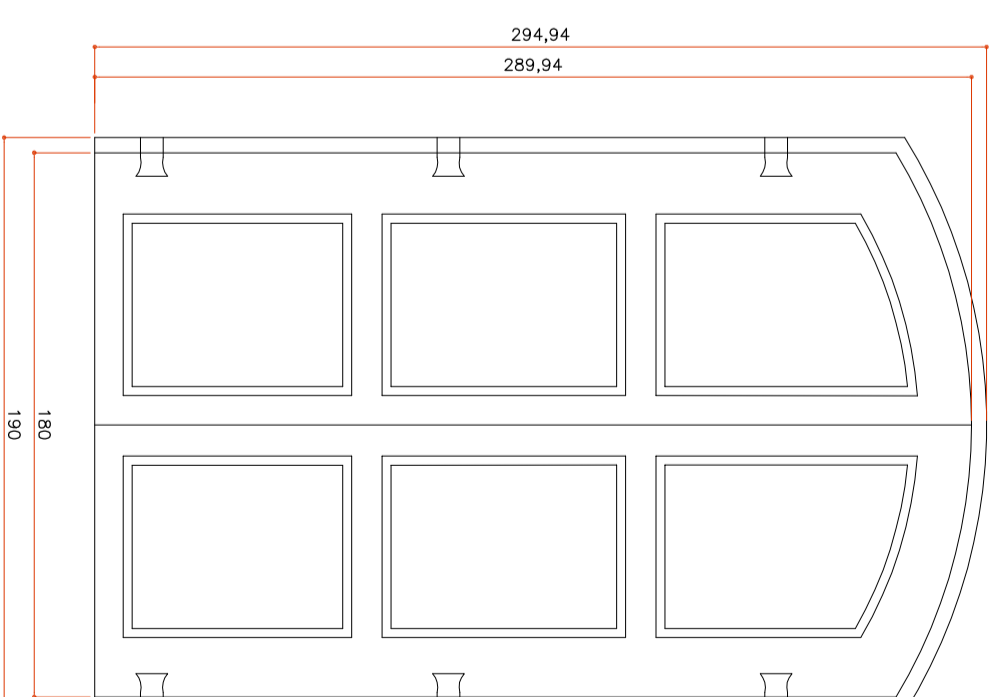

IMPLANTAÇÃO
Sem Escala

VISTAS EXTERNA E INTERNA
Sem Escala

P7 - VISTA EXTERNA
Escala 1:25

P7 - VISTA INTERNA
Escala 1:25

IMPLANTAÇÃO
Sem Escala

VISTAS EXTERNA E INTERNA
Sem Escala

P8 - VISTA EXTERNA
Escala 1:25

CODIGO: **2.RJ.02**

PROJETO: **RESTAURO GLOBAL DA IGREJA DE SANTA RITA**

DISCIPLINA: **ARQUITETÔNICO**

TITULO DO DESENHO: **ESQUADRIAS P7 / P8**

ETAPA: **PROJETO BÁSICO**

AUTOR PROJETO / RESP. TÉCNICO: **Arq. CLAUDIA STORINO**