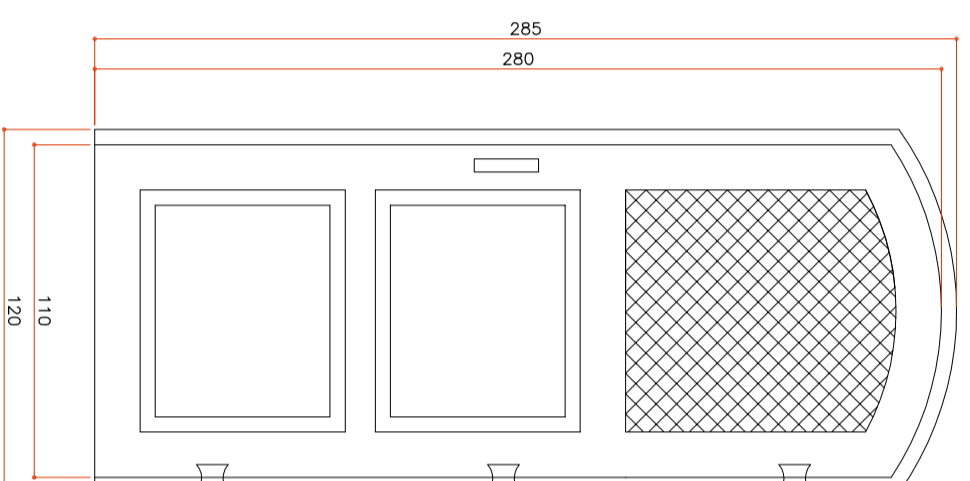

IMPLANTAÇÃO
Sem Escala

VISTAS EXTERNA E INTERNA
Sem Escala

P7 - VISTA EXTERNA
Escala 1:25

P7 - VISTA INTERNA
Escala 1:25

IMPLANTAÇÃO
Sem Escala

VISTAS EXTERNA E INTERNA
Sem Escala

P8 - VISTA EXTERNA
Escala 1:25

CODIGO: **2.RJ.02**

PROJETO: **RESTAURO GLOBAL DA IGREJA DE SANTA RITA**

DISCIPLINA: **ARQUITETÔNICO**

TITULO DO DESENHO: **ESQUADRIAS P7 / P8**

ETAPA: **PROJETO BÁSICO**

AUTOR PROJETO / RESP. TÉCNICO: **Arq. CLAUDIA STORINO**