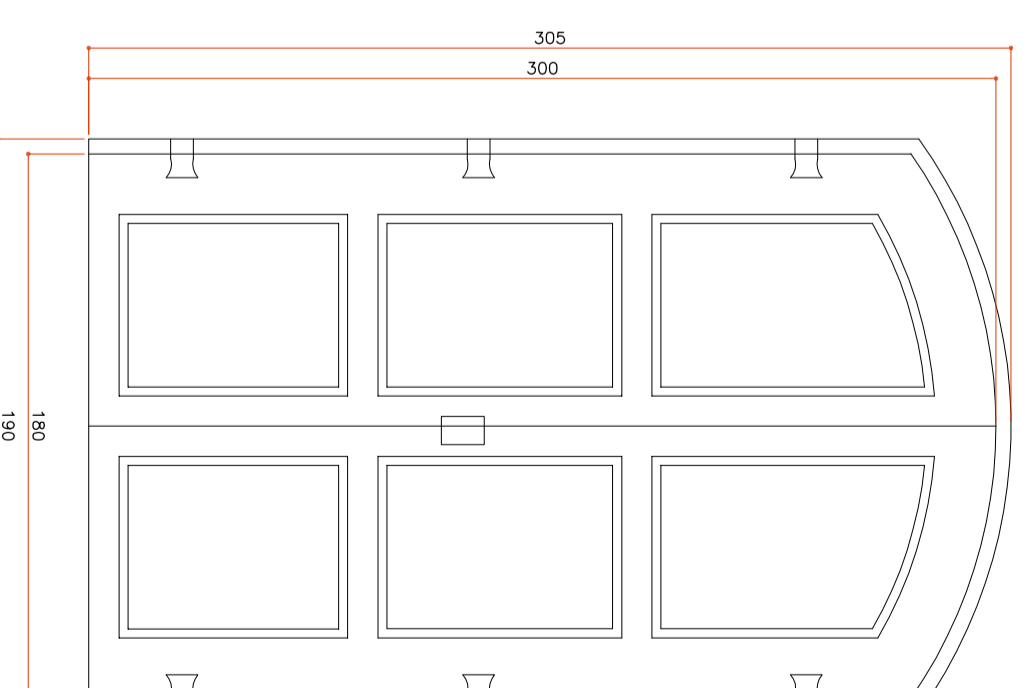

IMPLANTAÇÃO
Sem Escala

VISTAS EXTERNA E INTERNA
Sem Escala

P5 - VISTA EXTERNA
Escala 1:25

P5 - VISTA INTERNA
Escala 1:25

IMPLANTAÇÃO
Sem Escala

VISTAS EXTERNA E INTERNA
Sem Escala

P6 - VISTA EXTERNA
Escala 1:25

DATA: **26/09/2011**

ESCALA: **26.31**

DESENHO: **RENATA**

ASSINATURA: