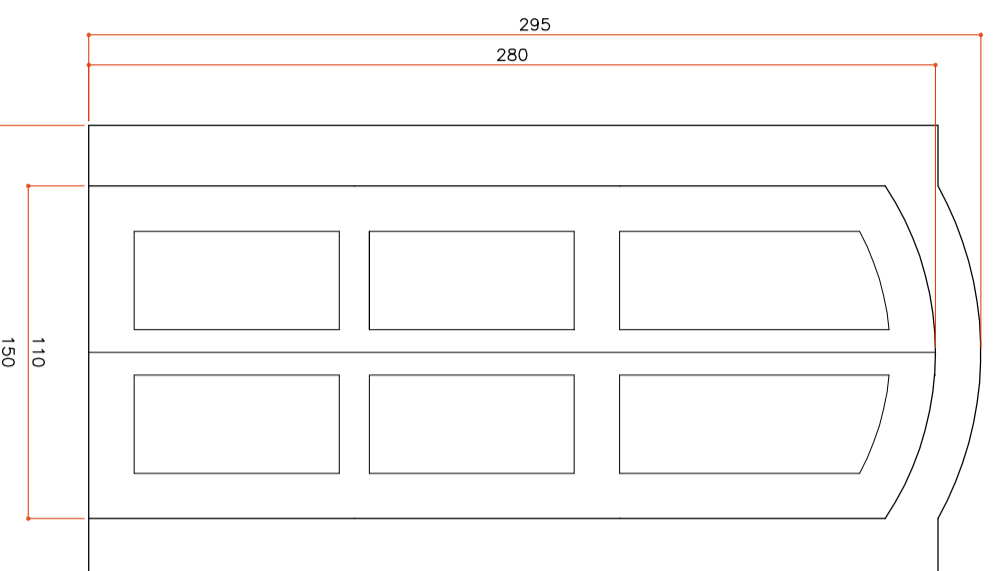

IMPLANTAÇÃO
Sem Escala

VISTAS EXTERNA E INTERNA
Sem Escala

P5 - VISTA EXTERNA
Escala 1:25

P5 - VISTA INTERNA
Escala 1:25

IMPLANTAÇÃO
Sem Escala

VISTAS EXTERNA E INTERNA
Sem Escala

P6 - VISTA EXTERNA
Escala 1:25

P6 - VISTA INTERNA
Escala 1:25

DEPARTAMENTO DE PROCESSOS MUSEAIS
Coordenação de Espaços Museais, Arquitetura e Exporgrafia

MUSEU DE ARTE SACRA DE PARATY
Largo de Santa Rita, s/nº - Bairro Histórico, Paraty/RJ

CODIGO: **2.RJ.02**

RESTAURO GLOBAL DA IGREJA DE SANTA RITA

DISCIPLINA: **ARQUITETÓNICO**

ESQUADRIAS P5 / P6

PRONOME: **PROJETO BASICO**

AUTOR PROJETO / RESP. TÉCNICO: **Arq. CLAUDIA STORINO**

CREA 85103287-8 RJ

DATA: **26/09/2011**

ESCALA: **26.31**

DESENHO: **RENATA**

ASSINATURA: