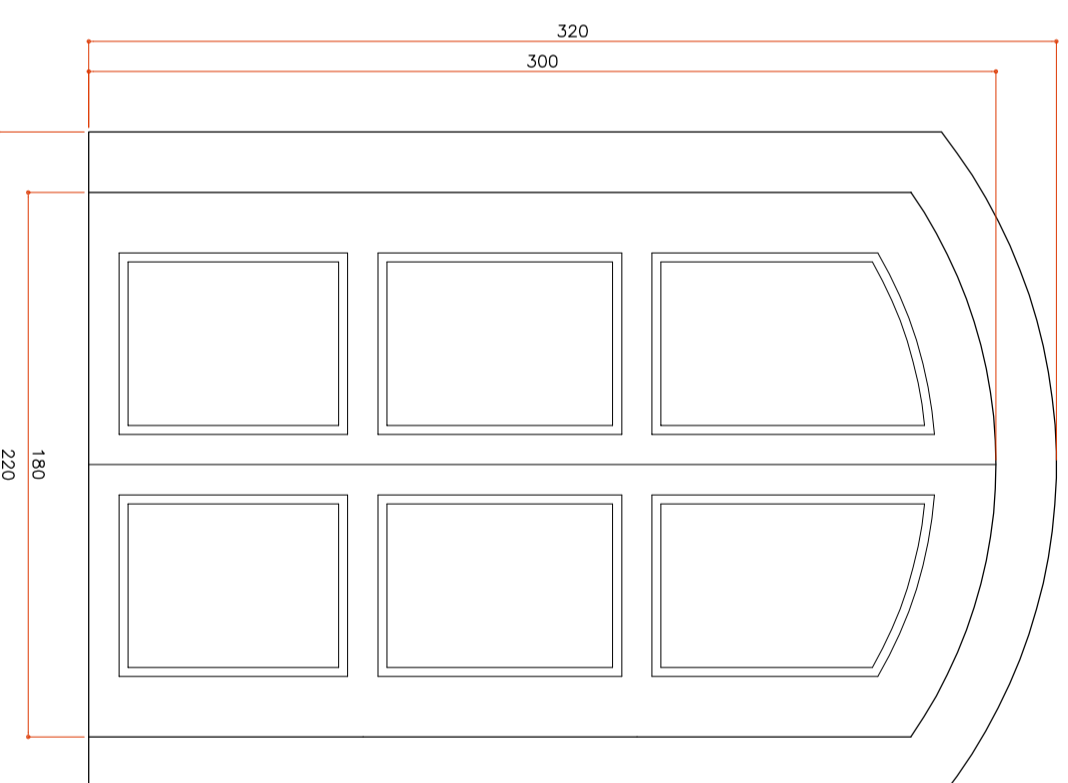

IMPLANTAÇÃO
Sem Escala

VISTAS EXTERNA E INTERNA
Sem Escala

P5 - VISTA EXTERNA
Escala 1:25

P5 - VISTA INTERNA
Escala 1:25

IMPLANTAÇÃO
Sem Escala

VISTAS EXTERNA E INTERNA
Sem Escala

P6 - VISTA EXTERNA
Escala 1:25

P6 - VISTA INTERNA
Escala 1:25

DEPARTAMENTO DE PROCESSOS MUSEAIS
Coordenação de Espaços Museais, Arquitetura e Exporgrafia

MUSEU DE ARTE SACRA DE PARATY
Largo de Santa Rita, s/nº - Bairro Histórico, Paraty/RJ

CODIGO: **2.RJ.02**

RESTAURO GLOBAL DA IGREJA DE SANTA RITA

DISCIPLINA: **ARQUITETÓNICO**

ESQUADRIAS P5 / P6

PRONOME: **PROJETO BASICO**

AUTOR PROJETO / RESP. TÉCNICO: **Arq. CLAUDIA STORINO**

CREA 85103287-8 RJ

DATA: **26/09/2011**

ESCALA: **26.31**

DESENHO: **RENATA**

ASSINATURA: