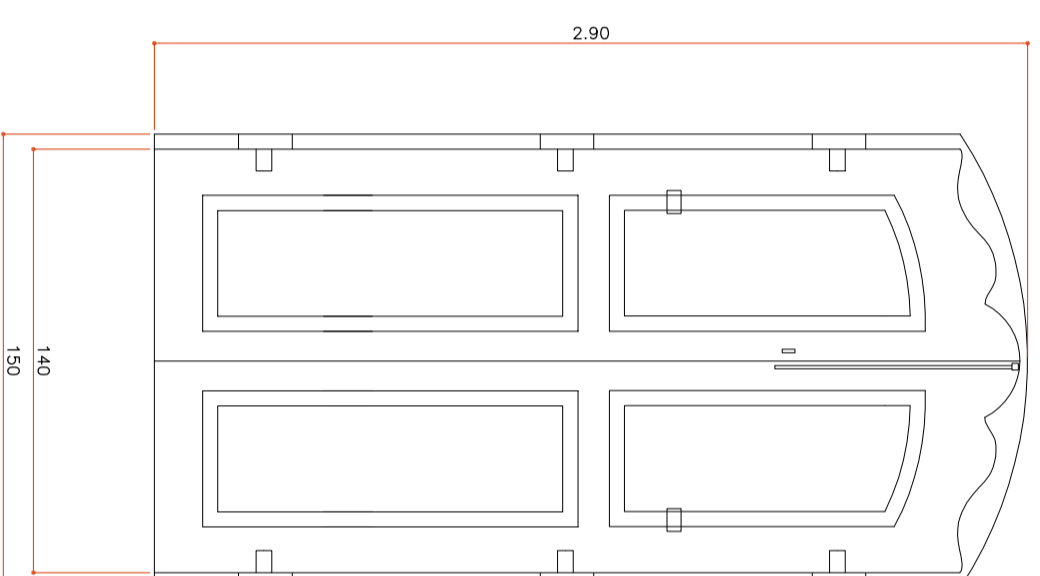

J8
IMPLANTAÇÃO
 Sem Escala

VISTAS EXTERNA E INTERNA
 Sem Escala

J9
IMPLANTAÇÃO
 Sem Escala

VISTAS EXTERNA E INTERNA
 Sem Escala

J8 - VISTA EXTERNA
 Escala 1:25

J8 - VISTA INTERNA
 Escala 1:25

J9 - VISTA EXTERNA
 Escala 1:25

CODIGO: **2.RJ.02**

PROJETO: **RESTAURO GLOBAL DA IGREJA DE SANTA RITA**

DISCIPLINA: **ARQUITETÔNICO**

TÍTULO DO DESENHO: **ESQUADRIAS J8 / J9**

ETAPA: **PROJETO BÁSICO**

AUTOR PROJETO / RESP. TÉCNICO: **Arq. CLAUDIA STORINO**