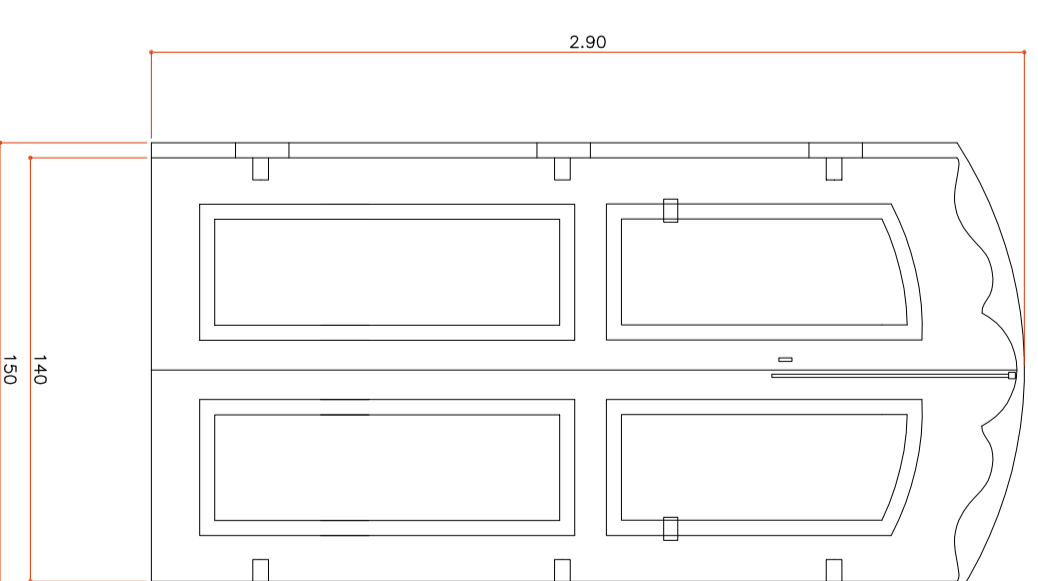

J8
IMPLANTAÇÃO
 Sem Escala

VISTAS EXTERNA E INTERNA
 Sem Escala

J9
IMPLANTAÇÃO
 Sem Escala

VISTAS EXTERNA E INTERNA
 Sem Escala

J8 - VISTA EXTERNA
 Escala 1:25

J8 - VISTA INTERNA
 Escala 1:25

J9 - VISTA EXTERNA
 Escala 1:25

CODIGO: **2.RJ.02**

PROJETO: **RESTAURO GLOBAL DA IGREJA DE SANTA RITA**

DISCIPLINA: **ARQUITETÔNICO**

TÍTULO DO DESENHO: **ESQUADRIAS J8 / J9**

ETAPA: **PROJETO BÁSICO**

AUTOR PROJETO / RESP. TÉCNICO: **Arq. CLAUDIA STORINO**