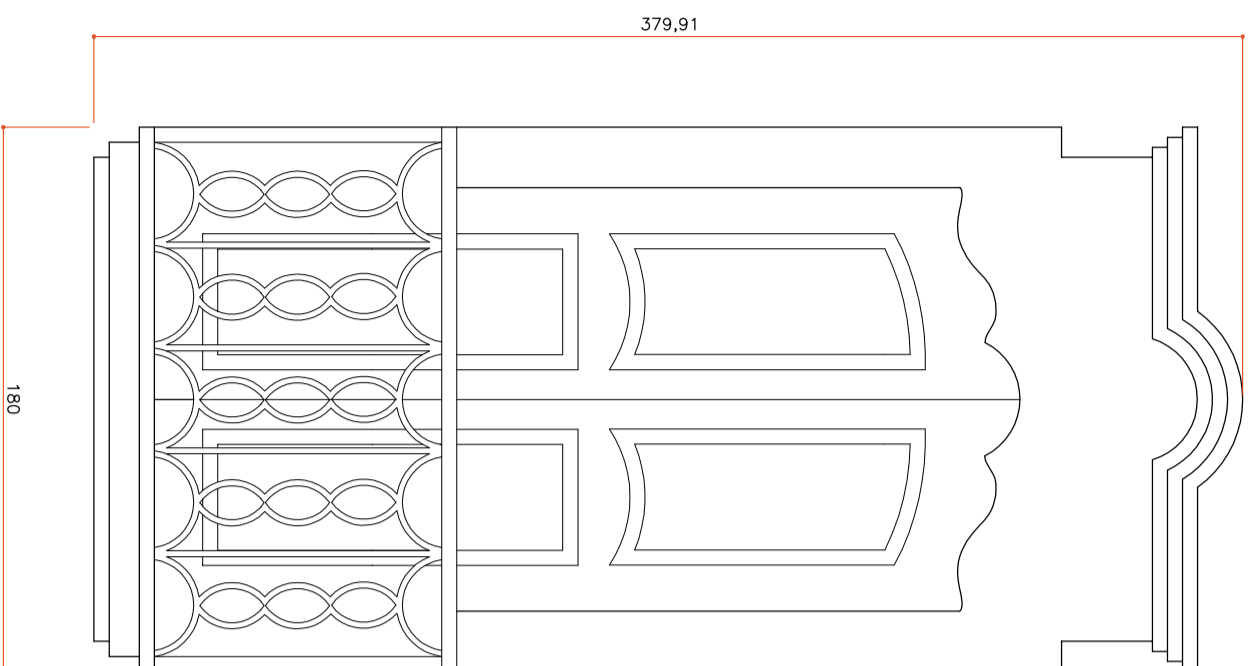

J8
IMPLANTAÇÃO
 Sem Escala

VISTAS EXTERNA E INTERNA
 Sem Escala

J9
IMPLANTAÇÃO
 Sem Escala

VISTAS EXTERNA E INTERNA
 Sem Escala

J8 - VISTA EXTERNA
 Escala 1:25

J8 - VISTA INTERNA
 Escala 1:25

J9 - VISTA EXTERNA
 Escala 1:25

CODIGO: **2.RJ.02**

PROJETO: **RESTAURO GLOBAL DA IGREJA DE SANTA RITA**

DISCIPLINA: **ARQUITETÔNICO**

TÍTULO DO DESENHO: **ESQUADRIAS J8 / J9**

ETAPA: **PROJETO BÁSICO**

AUTOR PROJETO / RESP. TÉCNICO: **Arq. CLAUDIA STORINO**