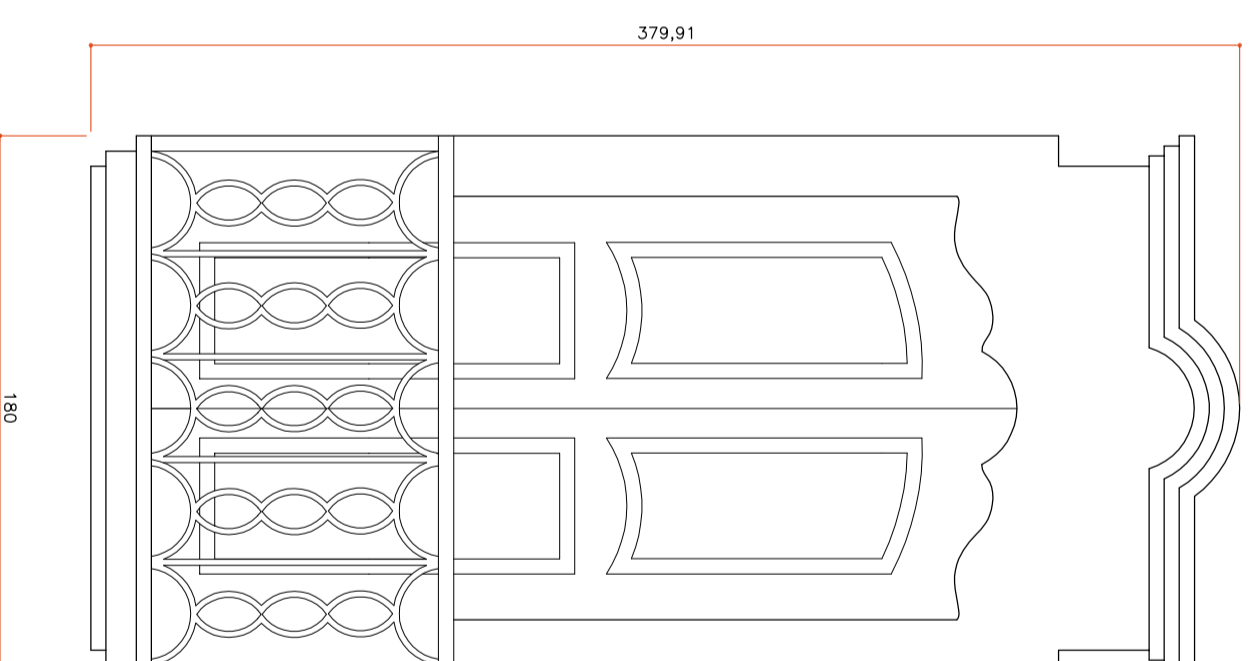

J8
IMPLANTAÇÃO
 Sem Escala

VISTAS EXTERNA E INTERNA
 Sem Escala

J9
IMPLANTAÇÃO
 Sem Escala

VISTAS EXTERNA E INTERNA
 Sem Escala

J8 - VISTA EXTERNA
 Escala 1:25

J8 - VISTA INTERNA
 Escala 1:25

J9 - VISTA EXTERNA
 Escala 1:25

CODIGO: **2.RJ.02**

PROJETO: **RESTAURO GLOBAL DA IGREJA DE SANTA RITA**

DISCIPLINA: **ARQUITETÔNICO**

TÍTULO DO DESENHO: **ESQUADRIAS J8 / J9**

ETAPA: **PROJETO BÁSICO**

AUTOR PROJETO / RESP. TÉCNICO: **Arq. CLAUDIA STORINO**