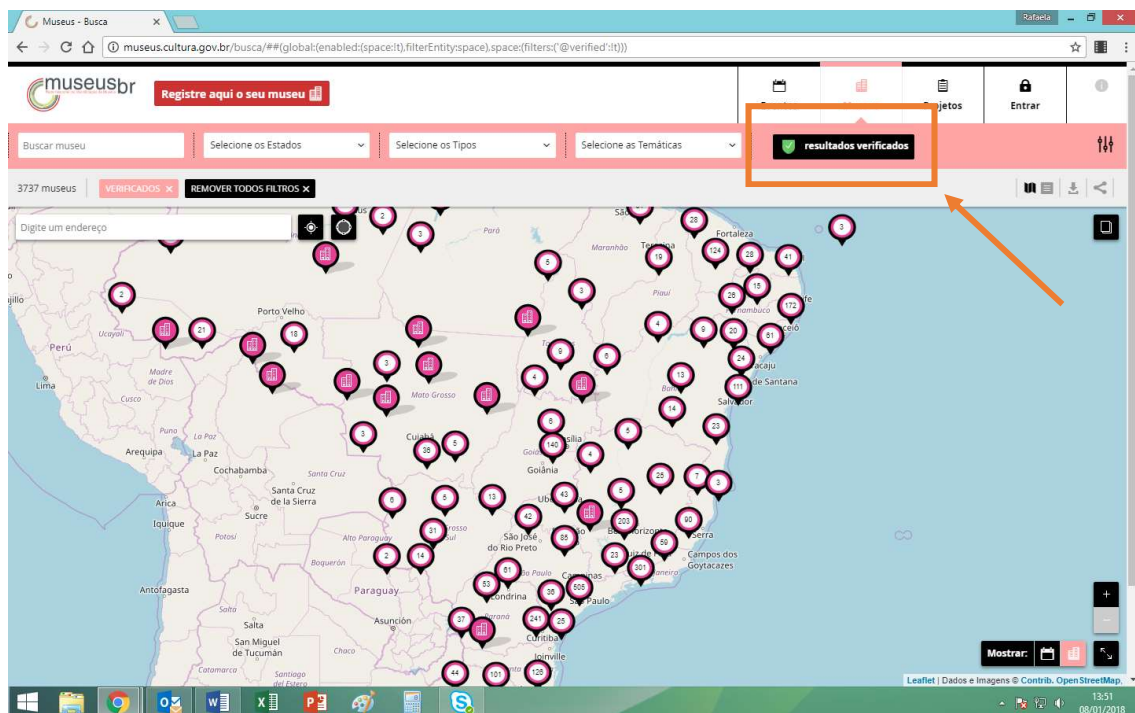

## Extração de dados da plataforma Museusbr

Para extrair dados de **Museusbr**, acesse o site <http://museus.cultura.gov.br>. Na página inicial da plataforma, clique na opção **Museus**, localizada no canto superior direito.

Essa opção lhe dará acesso ao **Mapa dos Museus**. Clique no filtro **resultados verificados** para acessar as informações que passaram por verificação da equipe do **Cadastro Nacional de Museus (CNM)** e, portanto, constam em nossa base de dados oficial.

Para fazer o *download* dos dados, clique no ícone **exportar dados** .

A plataforma ainda possui várias funcionalidades disponíveis para todos os usuários. No Mapa dos Museus, é possível usar a busca por nome do museu (**Buscar museu**), selecionar um ou mais **Estados**, **Tipos de museus** ou **Temáticas** para fazer uma busca direcionada.

Com os **filtros avançados** você pode pesquisar pelo nome do **Município**, pela **Situação de funcionamento**, pela **Esfera**, pelo **Tipo de esfera** do museu e por **Selos**.

Os resultados podem ser vistos no próprio **mapa** e **em lista**, clicando nos ícones próximos ao de **exportar dados** e **compartilhar resultado**. Neste último, você poderá compartilhar suas buscas em diferentes redes sociais.