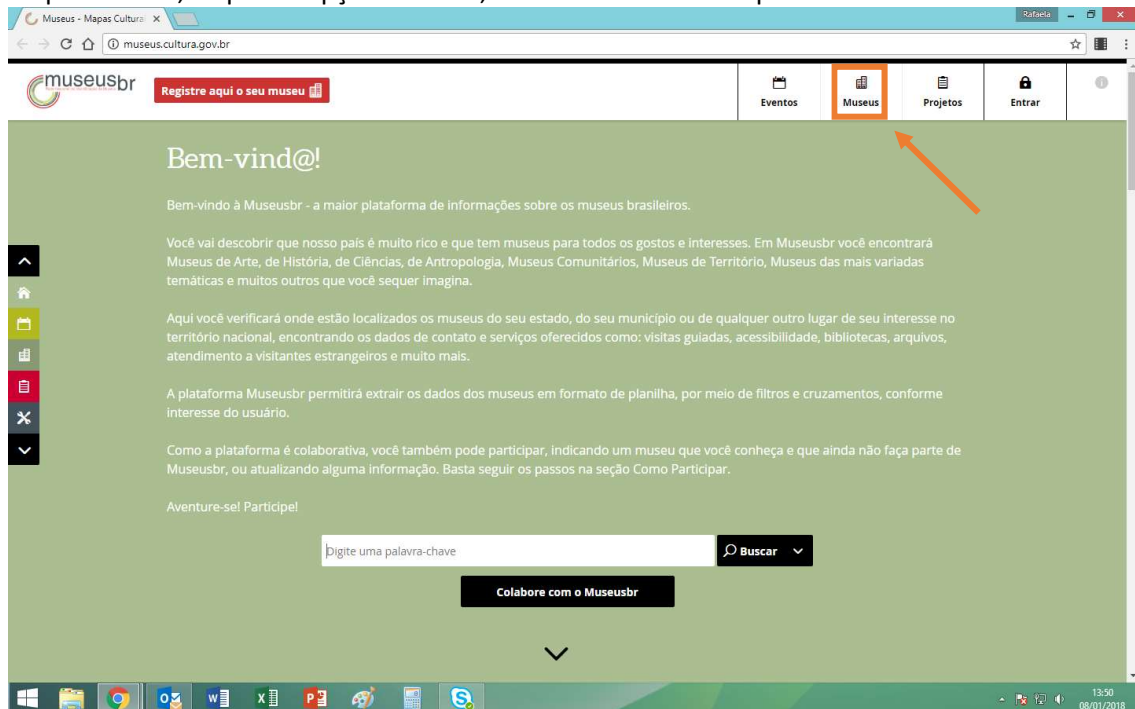

## Extração de dados da plataforma Museusbr

Para extrair dados de **Museusbr**, acesse o site <http://museus.cultura.gov.br>. Na página inicial da plataforma, clique na opção **Museus**, localizada no canto superior direito.

Essa opção lhe dará acesso ao **Mapa dos Museus**. Clique no filtro **resultados verificados** para acessar as informações que passaram por verificação da equipe do **Cadastro Nacional de Museus (CNM)** e, portanto, constam em nossa base de dados oficial.