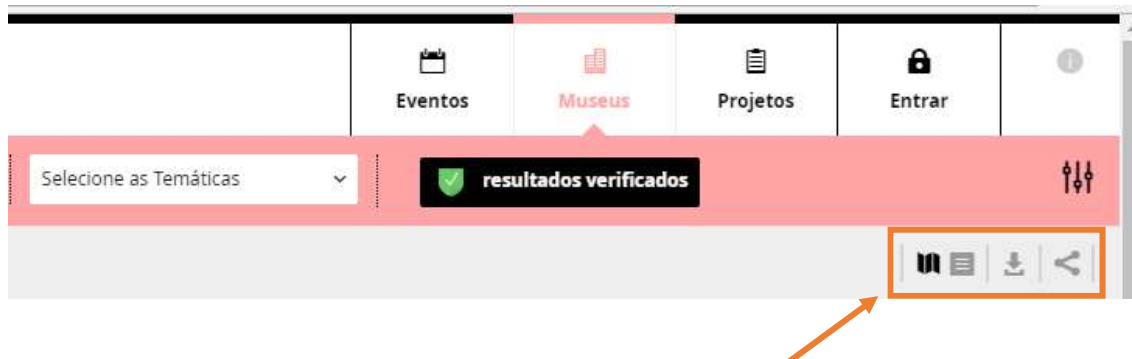

Essa opção lhe dará acesso ao **Mapa dos Museus**. Clique no filtro **resultados verificados** para acessar as informações que passaram por verificação da equipe do **Cadastro Nacional de Museus (CNM)** e, portanto, constam em nossa base de dados oficial.

Para fazer o *download* dos dados, clique no ícone **exportar dados** .

A plataforma ainda possui várias funcionalidades disponíveis para todos os usuários. No Mapa dos Museus, é possível usar a busca por nome do museu (**Buscar museu**), selecionar um ou mais **Estados**, **Tipos de museus** ou **Temáticas** para fazer uma busca direcionada.

Com os **filtros avançados** você pode pesquisar pelo nome do **Município**, pela **Situação de funcionamento**, pela **Esfera**, pelo **Tipo de esfera** do museu e por **Selos**.

Os resultados podem ser vistos no próprio **mapa** e **em lista**, clicando nos ícones próximos ao de **exportar dados** e **compartilhar resultado**. Neste último, você poderá compartilhar suas buscas em diferentes redes sociais.