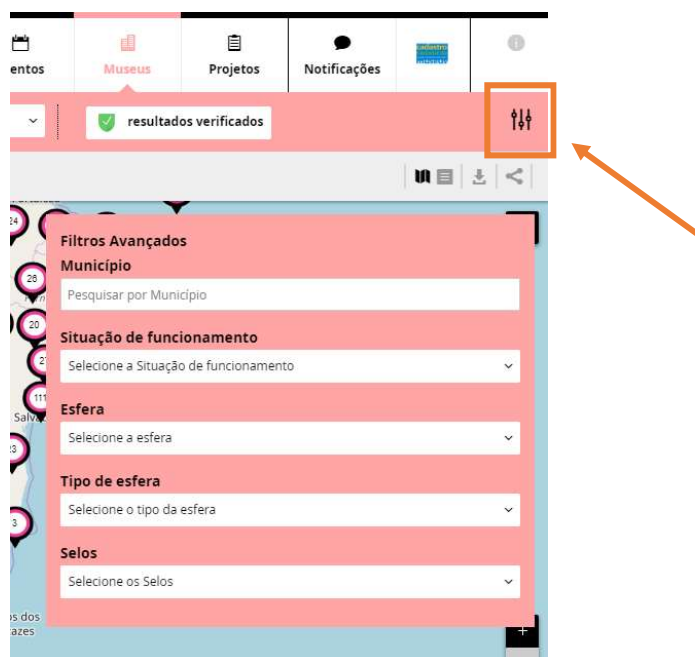

## Extração de dados da plataforma Museusbr

Para extrair dados de **Museusbr**, acesse o site <http://museus.cultura.gov.br>. Na página inicial da plataforma, clique na opção **Museus**, localizada no canto superior direito.

Essa opção lhe dará acesso ao **Mapa dos Museus**. Clique no filtro **resultados verificados** para acessar as informações que passaram por verificação da equipe do **Cadastro Nacional de Museus (CNM)** e, portanto, constam em nossa base de dados oficial.

Para fazer o *download* dos dados, clique no ícone **exportar dados** .

A plataforma ainda possui várias funcionalidades disponíveis para todos os usuários. No Mapa dos Museus, é possível usar a busca por nome do museu (**Buscar museu**), selecionar um ou mais **Estados**, **Tipos de museus** ou **Temáticas** para fazer uma busca direcionada.

Com os **filtros avançados** você pode pesquisar pelo nome do **Município**, pela **Situação de funcionamento**, pela **Esfera**, pelo **Tipo de esfera** do museu e por **Selos**.

Os resultados podem ser vistos no próprio **mapa** e **em lista**, clicando nos ícones próximos ao de **exportar dados** e **compartilhar resultado**. Neste último, você poderá compartilhar suas buscas em diferentes redes sociais.