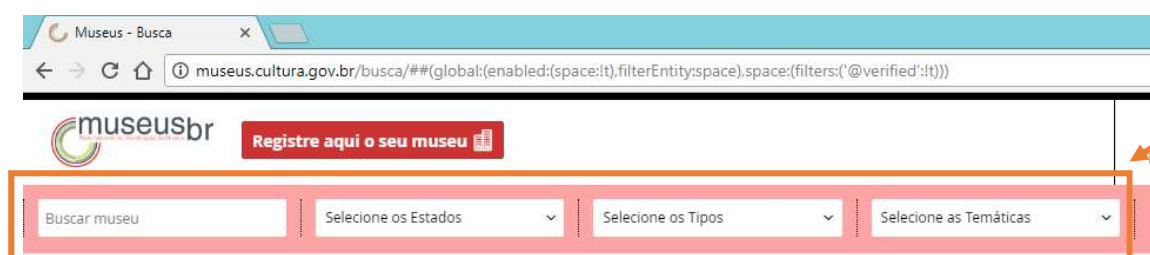

A plataforma ainda possui várias funcionalidades disponíveis para todos os usuários. No Mapa dos Museus, é possível usar a busca por nome do museu (**Buscar museu**), selecionar um ou mais **Estados**, **Tipos de museus** ou **Temáticas** para fazer uma busca direcionada.