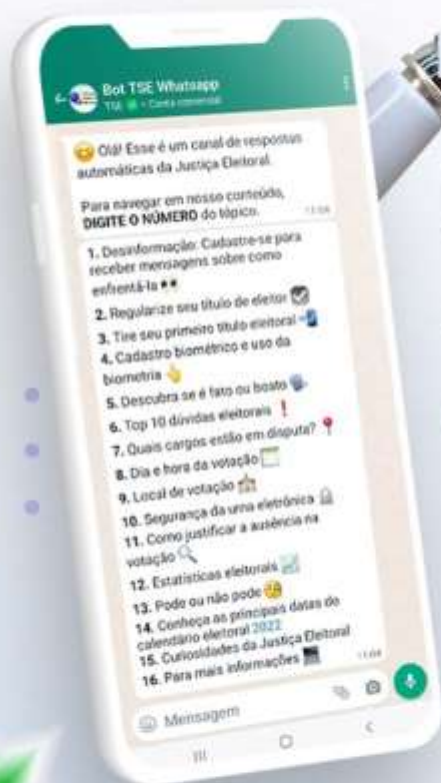

Baixe agora

CONSULADO-GERAL DO
BRASIL
MONTEVIDÉU

Play Store

Apple Store

ELEIÇÕES
2022
#seuvotofazopais

1

**BAIXE O APLICATIVO
E-TÍTULO NO SEU CELULAR!**

ATENÇÃO! Não será possível baixá-lo no dia da votação.

COMO VOTAR?

Compareça ao local de votação com seu **DOCUMENTO DE IDENTIFICAÇÃO COM FOTO** (RG, CNH, passaporte), mesmo que vencido. É importante que a foto permita identificar a pessoa.

061 9637-1078 SALVE ESSE CONTATINHO!