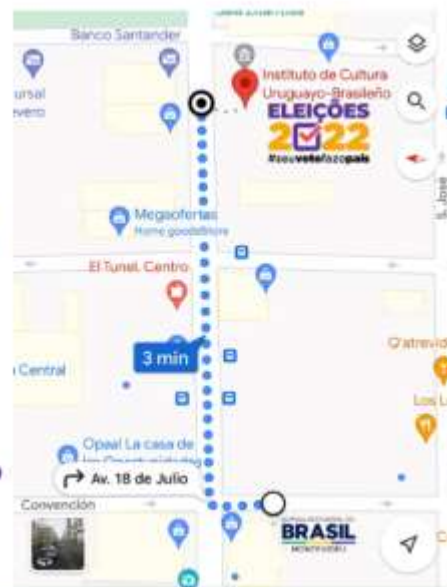

ELEIÇÃO PRESIDENCIAL 2022

DATAS

1º Turno: 02 de outubro de 2022

2º Turno*: 30 de outubro de 2022

HORÁRIO DE VOTAÇÃO

Das 08:00 às 17:00 horas

LOCAL DE VOTAÇÃO

ICUB - Instituto Cultural Uruguayo-Brasileño
Avenida 18 de Julio 994