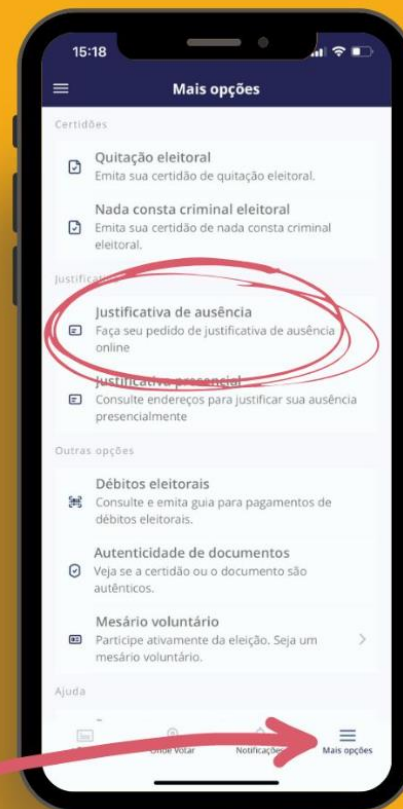

Envie a mensagem pelo Whatsapp e escolha "Acesse o Chatbot".

Escolha "Serviços ao Eleitor" e, em seguida, "Local de Votação".

Informe nome completo, CPF ou número de título de eleitor.

1 sem Ver tradução

[Ver insights](#)

Seja a primeira pessoa a curtir isso

OUTUBRO 28

Publicações Facebook

Saiba como justificar seu voto

Em até 60 dias após cada turno da votação:

Selecione a opção "Justificativa de ausência" no e-Título.

Consulado Brasileiro em Milão
Temporário

26 de setembro · 🌐

Não poderei votar. Como posso justificar a ausência nas eleições?

O eleitor inscrito na Zona Eleitoral do Exterior (ZZ) que estiver fora de seu domicílio eleitoral na data das eleições presidenciais pode apresentar justificativa no dia e no horário de votação pelo aplicativo e-Título.

👍 13

12 compartilhamentos

Curtir

Compartilhar

Eleições 2022 - Milão

Onde

Haverá apenas um local de votação, em **Milão**:

Milano Luiss Hubb
VIA MASSIMO D'AZEGLIO", 3,
MILÃO