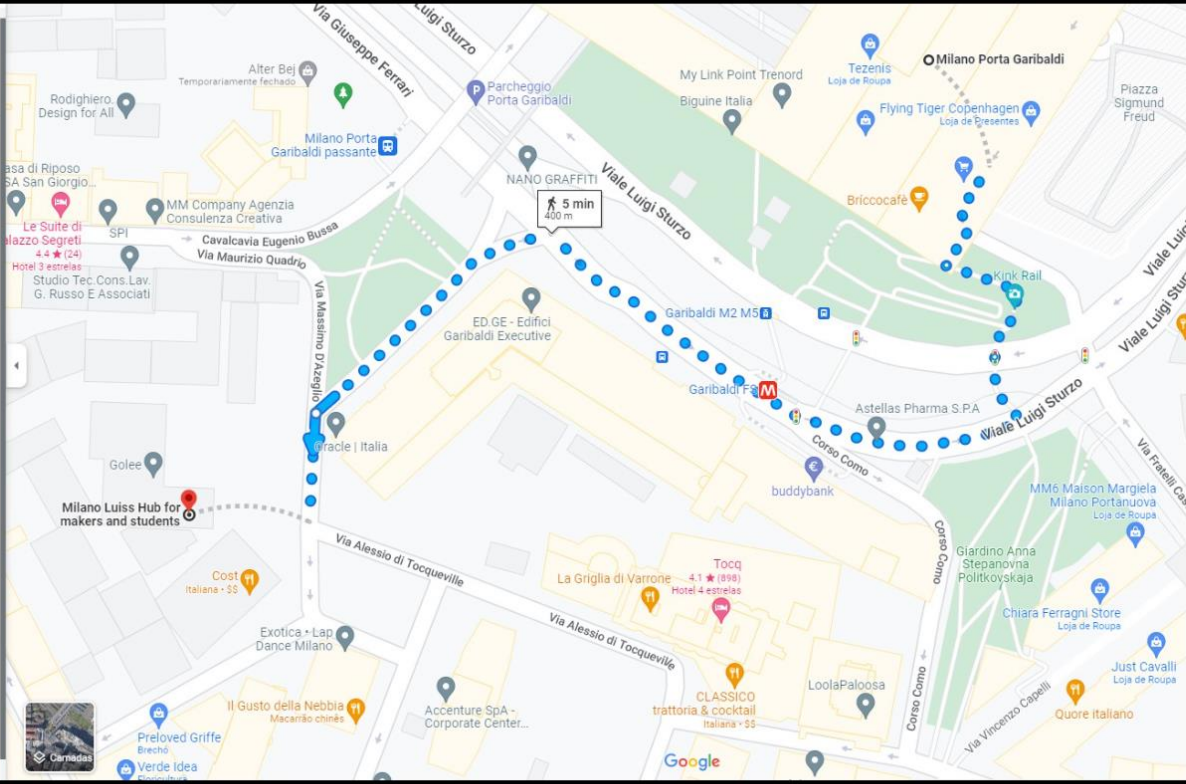

5 min (400 m)

via Pza Sigmund Freud, Viale Luigi Sturzo e Via Massimo D'Azeglio
Predominantemente plana

Milano Porta Garibaldi

Stazione, P.za Sigmund Freud, 1, 20124 Milano MI

- ↑ Siga na direção sudoeste na Pza Sigmund Freud
  37 m
- ↶ Vire à esquerda
  Use as escadas
  48 m
- Utilize a faixa de pedestres
  200 m
- ↶ Vire à esquerda na Via Massimo D'Azeglio
  98 m
- ↶ Vire à esquerda para permanecer na Via Massimo D'Azeglio
  O destino estará à direita

Milano Luiss Hub for makers and students

Via Massimo D'Azeglio, 3, 20154 Milano MI

Esta foto é de uma publicação. Ver publicação

Consulato Brasileiro em Milão Temporário

27 de setembro

Caminho a pé da estação de trem e metrô mais próxima, Estação Garibaldi FS, até o local de votação, Milano Luiss Hubb

5
Curtir Compartilhar