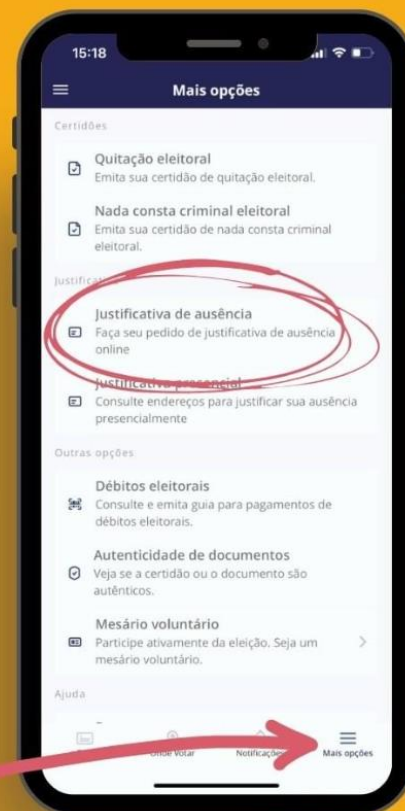

Esta foto é de uma publicação. Ver publicação

BRASL Consulado Brasileiro em Milão Temporário
27 de setembro · 🌐

4 🥰 1 compartilhamento

👍 Curtir ➦ Compartilhar 👤

Eleições 2022 - 2º turno - Milão

FAQ

Consulato Brasileiro em Milão
Temporário

Curtir

Compartilhar

Saiba como justificar seu voto

Em até 60 dias após cada turno da votação:

Selecione a opção "Justificativa de ausência" no e-Título.

Consulado Brasileiro em Milão
Temporário

17 de outubro às 15:34 · 🌐

👍👏 6

5 compartilhamentos

👍 Curtir

🔗 Compartilhar

Eleições 2º turno 2022 - Milão

Onde

No mesmo local do primeiro turno, em Milão:

Milano Luiss Hubb
VIA MASSIMO D'AZEGLIO", 3,
MILÃO