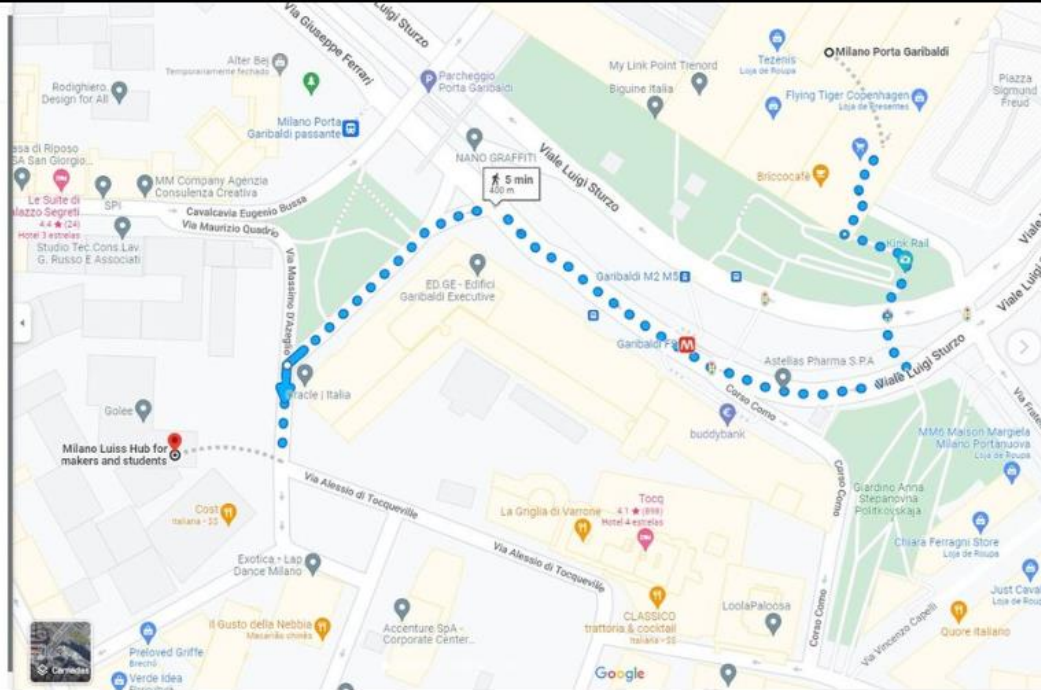

CAMPUS DA FILIAL DA UNIVERSIDADE LUISS ("LUISS HUB")
ENDEREÇO: VIA MASSIMO D'AZEGLIO", 3, MILÃO

Favor, consultar o site do consulado para mais informações detalhadas e atualizadas.

Editado · 7 sem · Ver tradução

ud. 1, 20124 Milano MI

este na Pza Sigmund Freud

lestres

ia Massimo D'Azeglio

ermanecer na Via Massimo

à direita

akers and students

20154 Milano MI

consuladobrasilmilaotemporaria

consuladobrasilmilaotemporaria Confira aqui o trajeto a pé da Estação Garibaldi FS até o local de votação em Milão. O primeiro turno e, se necessário, segundo turno, serão no mesmo local: Milano Luiss Hub.