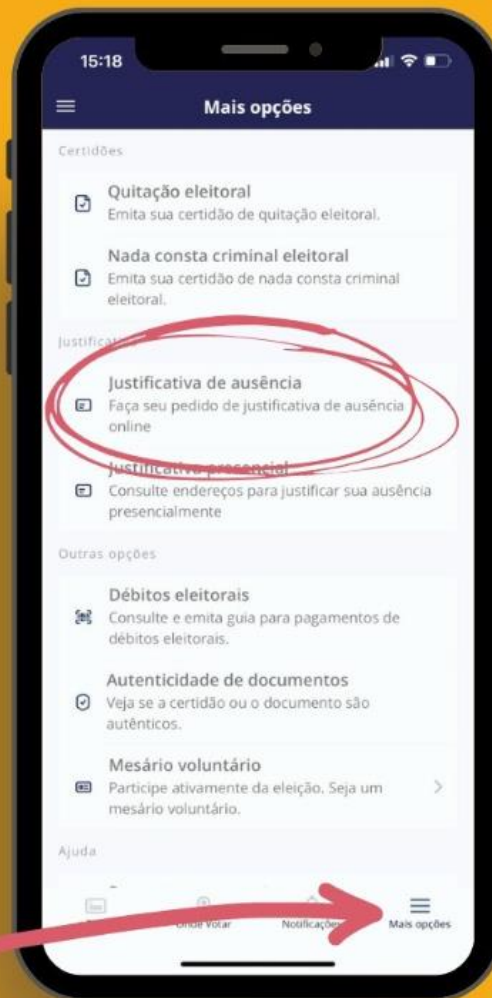

Como votar

Compareça ao local de votação com seu documento de identificação com foto (RG, CNH, passaporte brasileiro). Não esqueça de consultar sua seção.

IMPORTANTE: antes de comparecer ao local de votação, **verifique e anote o número de sua seção eleitoral**

[Ver insights](#)

12 curtidas

SETEMBRO 14

Saiba como justificar seu voto

Em até 60 dias após cada turno da votação:

Selecione a opção "Justificativa de ausência" no e-Título.

BRASIL consuladobrasilmilaotemporaria

BRASIL consuladobrasilmilaotemporaria Não poderei votar. Como posso justificar a ausência nas eleições?

O eleitor inscrito na Zona Eleitoral do Exterior (ZZ) que estiver fora de seu domicílio eleitoral na data das eleições presidenciais pode apresentar justificativa no dia e no horário de votação pelo aplicativo e-Título.

Pode ainda, em até 60 (sessenta) dias após cada turno, justificar sua ausência pelo aplicativo e-Título ou pelo Sistema Justifica.

A justificativa é válida somente para o turno ao qual o eleitor não compareceu por estar fora de seu domicílio eleitoral. Assim, caso tenha deixado de votar no primeiro e no segundo turno da eleição, terá de justificar a ausência a cada turno, separadamente, obedecendo aos mesmos requisitos e prazos de cada turno.