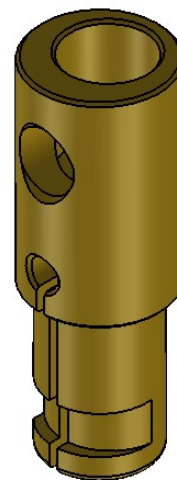

ANEXO 1

Ø9,5

Ø12,7

50

CONECTOR DE LATÃO FÊMEA DE 60A Ø1/2"

ANEXO 2

M12 X 12
PARA PARAFUSO
ALLEN DIN 914

$\phi \frac{7}{8}$ "

**CONECTOR DE LATÃO MACHO DE 300A Ø 7/8"
COM TRAVA E FURO DE Ø14mm**

ANEXO 3

ANEXO 4

ANEXO 5

ANEXO 6

ANEXO 7