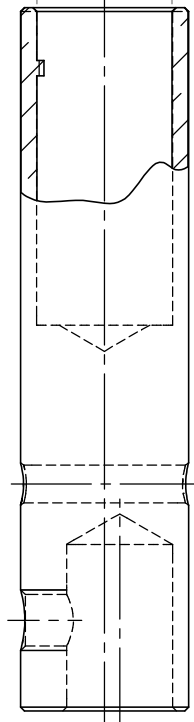

ANEXO 1

Ø9,5

Ø12,7

50

CONECTOR DE LATÃO FÊMEA DE 60A Ø1/2"

ANEXO 2

M12 X 12
PARA PARAFUSO
ALLEN DIN 914

$\phi \frac{7}{8}$ "

**CONECTOR DE LATÃO MACHO DE 300A Ø 7/8"
COM TRAVA E FURO DE Ø14mm**

ANEXO 3

ANEXO 4

ANEXO 5

ANEXO 6

ANEXO 7