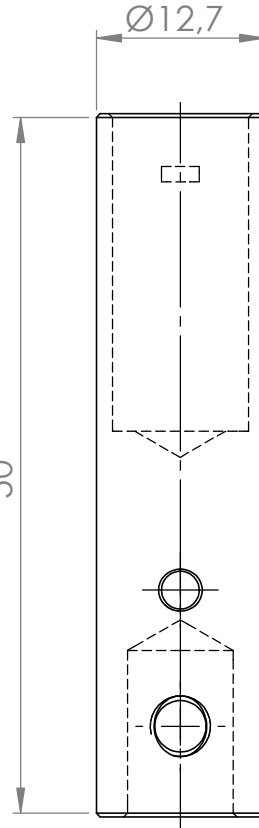

ANEXO 1

Ø9,5

Ø12,7

50

CONECTOR DE LATÃO FÊMEA DE 60A Ø1/2"

ANEXO 2

M12 X 12
PARA PARAFUSO
ALLEN DIN 914

$\phi \frac{7}{8}$ "

**CONECTOR DE LATÃO MACHO DE 300A Ø 7/8"
COM TRAVA E FURO DE Ø14mm**

ANEXO 3

ANEXO 4

ANEXO 5

ANEXO 6

ANEXO 7