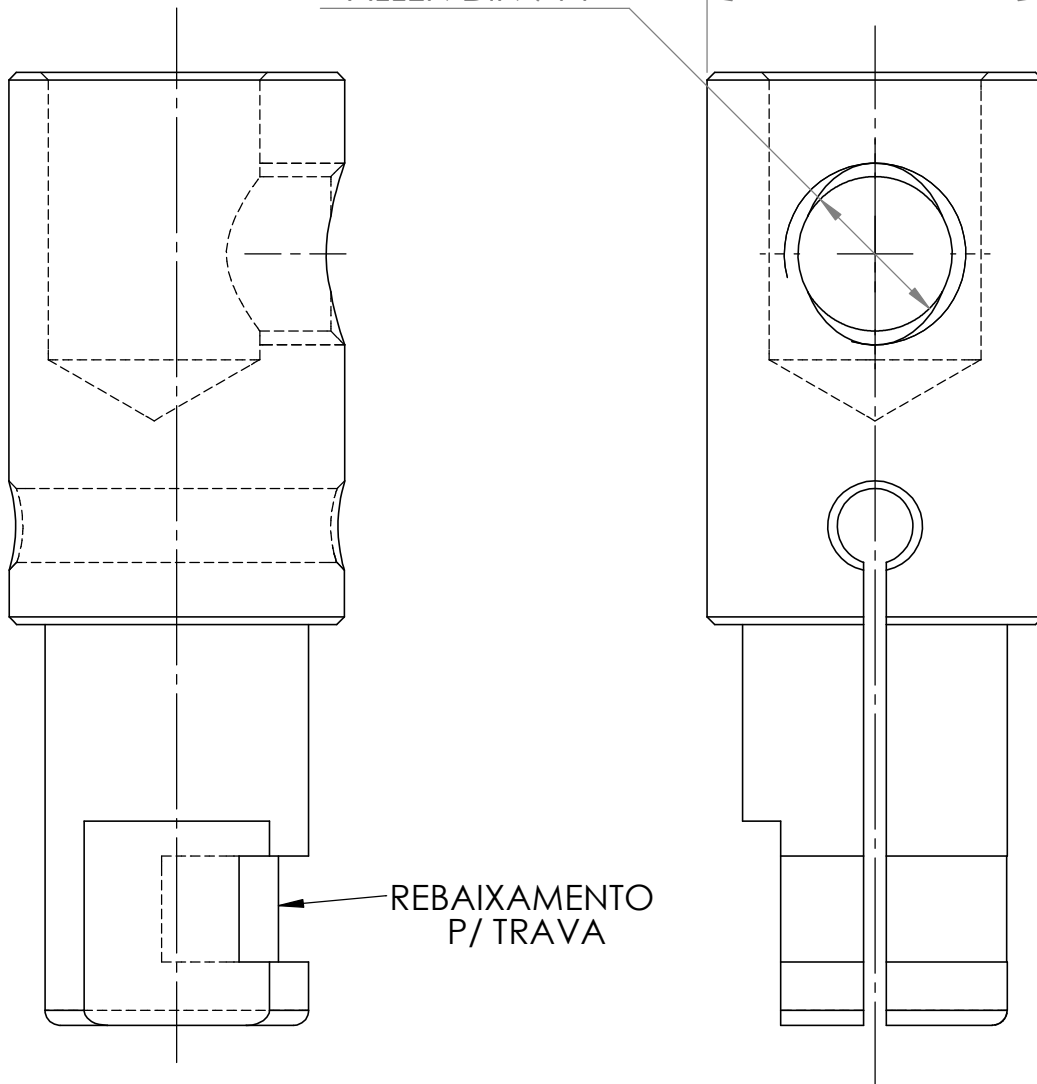

ANEXO 1

Ø9,5

Ø12,7

50

CONECTOR DE LATÃO FÊMEA DE 60A Ø1/2"

ANEXO 2

M12 X 12
PARA PARAFUSO
ALLEN DIN 914

$\phi \frac{7}{8}$ "

**CONECTOR DE LATÃO MACHO DE 300A Ø 7/8"
COM TRAVA E FURO DE Ø14mm**

ANEXO 3

ANEXO 4

ANEXO 5

ANEXO 6

ANEXO 7