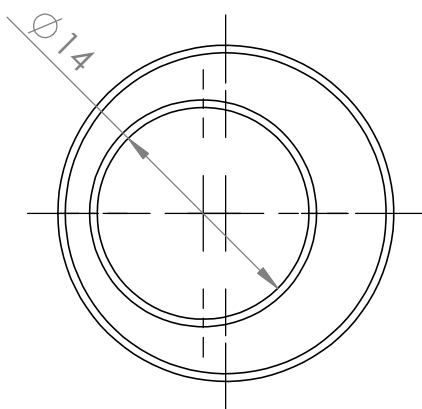

ANEXO 1

Ø9,5

Ø12,7

50

CONECTOR DE LATÃO FÊMEA DE 60A Ø1/2"

ANEXO 2

M12 X 12
PARA PARAFUSO
ALLEN DIN 914

$\phi \frac{7}{8}$ "

**CONECTOR DE LATÃO MACHO DE 300A Ø 7/8"
COM TRAVA E FURO DE Ø14mm**

ANEXO 3

ANEXO 4

ANEXO 5

ANEXO 6

ANEXO 7