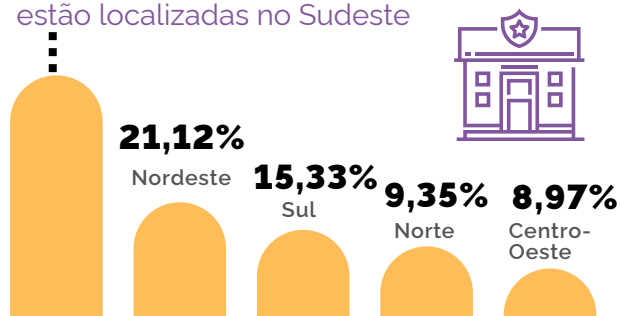

UNIDADES DE POLÍCIA CIVIL ESPECIALIZADAS EM ATENDIMENTO ÀS MULHERES

Total de Unidades: **535**

Delegacias Especializadas: **519**

Postos de Atendimento: **11**

Núcleos Integrados: **4**

Delegacias Online: **1**

Efetivo nas UPE's: **5.506**

45,23% das Unidades

estão localizadas no Sudeste

Efetivo por Cargo:

	752 Delegados
	2.434 Agentes
	1.277 Escrivães
	118 Psicólogos
	87 Assistentes Sociais
	12 Policiais Militares
	23 Guardas Municipais