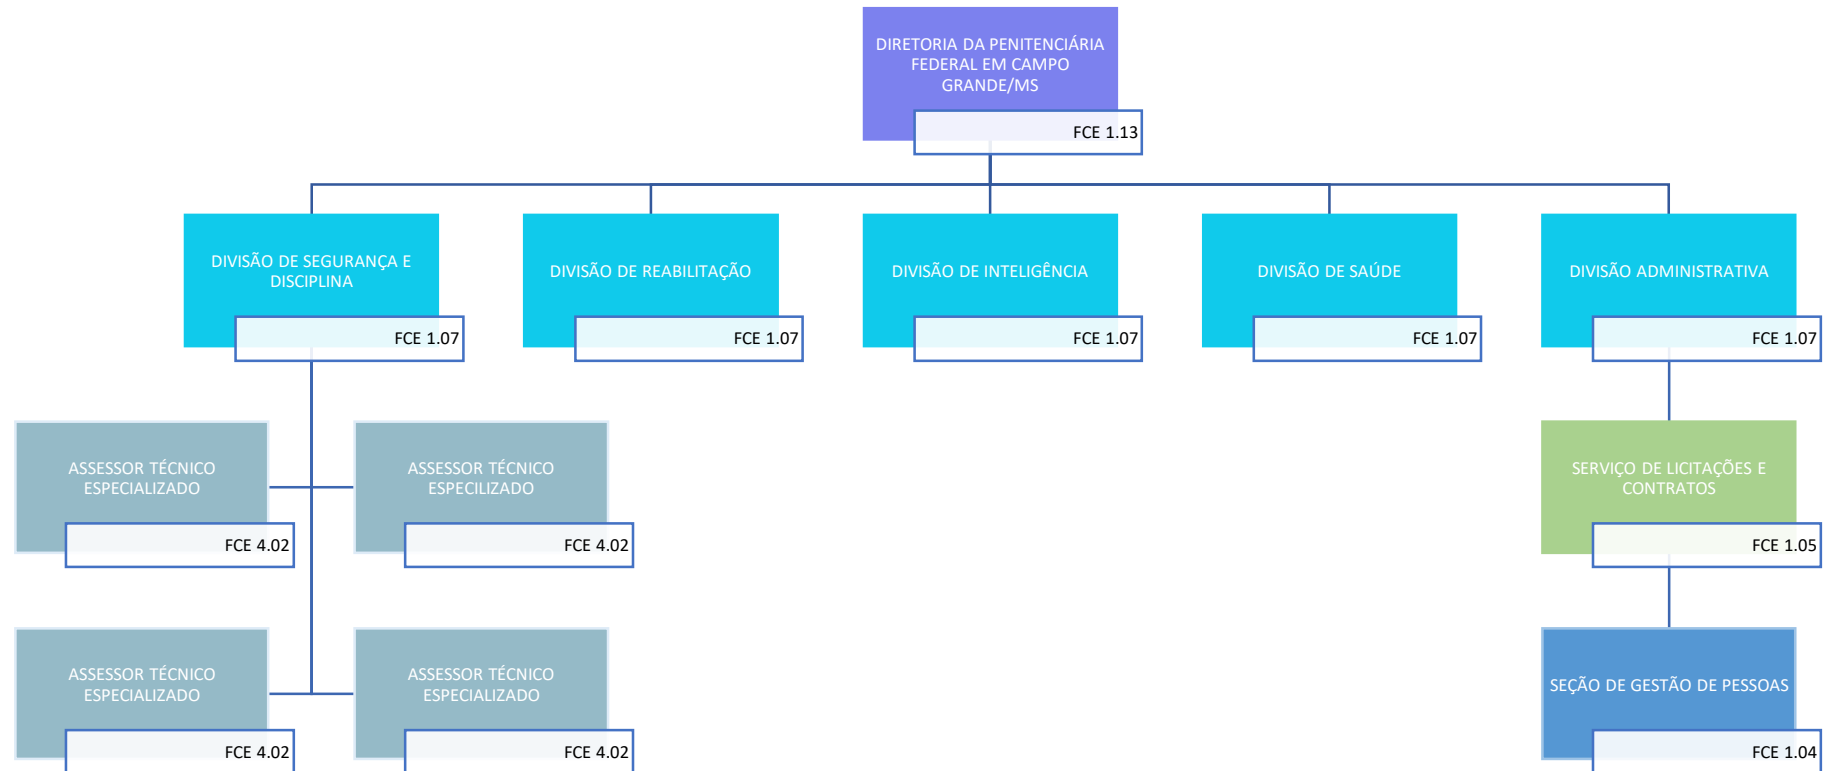

## DIRETORIA DE CIDADANIA E ALTERNATIVAS PENAIS

# SECRETARIA NACIONAL DE POLÍTICAS PENAIS

## DIRETORIA DA POLÍCIA PENAL FEDERAL

**SECRETARIA NACIONAL DE POLÍTICAS PENAIS**  
**DIRETORIA DA POLÍCIA PENAL FEDERAL**  
**DIRETORIA DA PENITENCIÁRIA FEDERAL EM CATANDUVAS/PR**

**SECRETARIA NACIONAL DE POLÍTICAS PENAIS**  
**DIRETORIA DA POLÍCIA PENAL FEDERAL**  
**DIRETORIA DA PENITENCIÁRIA FEDERAL EM CAMPO GRANDE/MS**