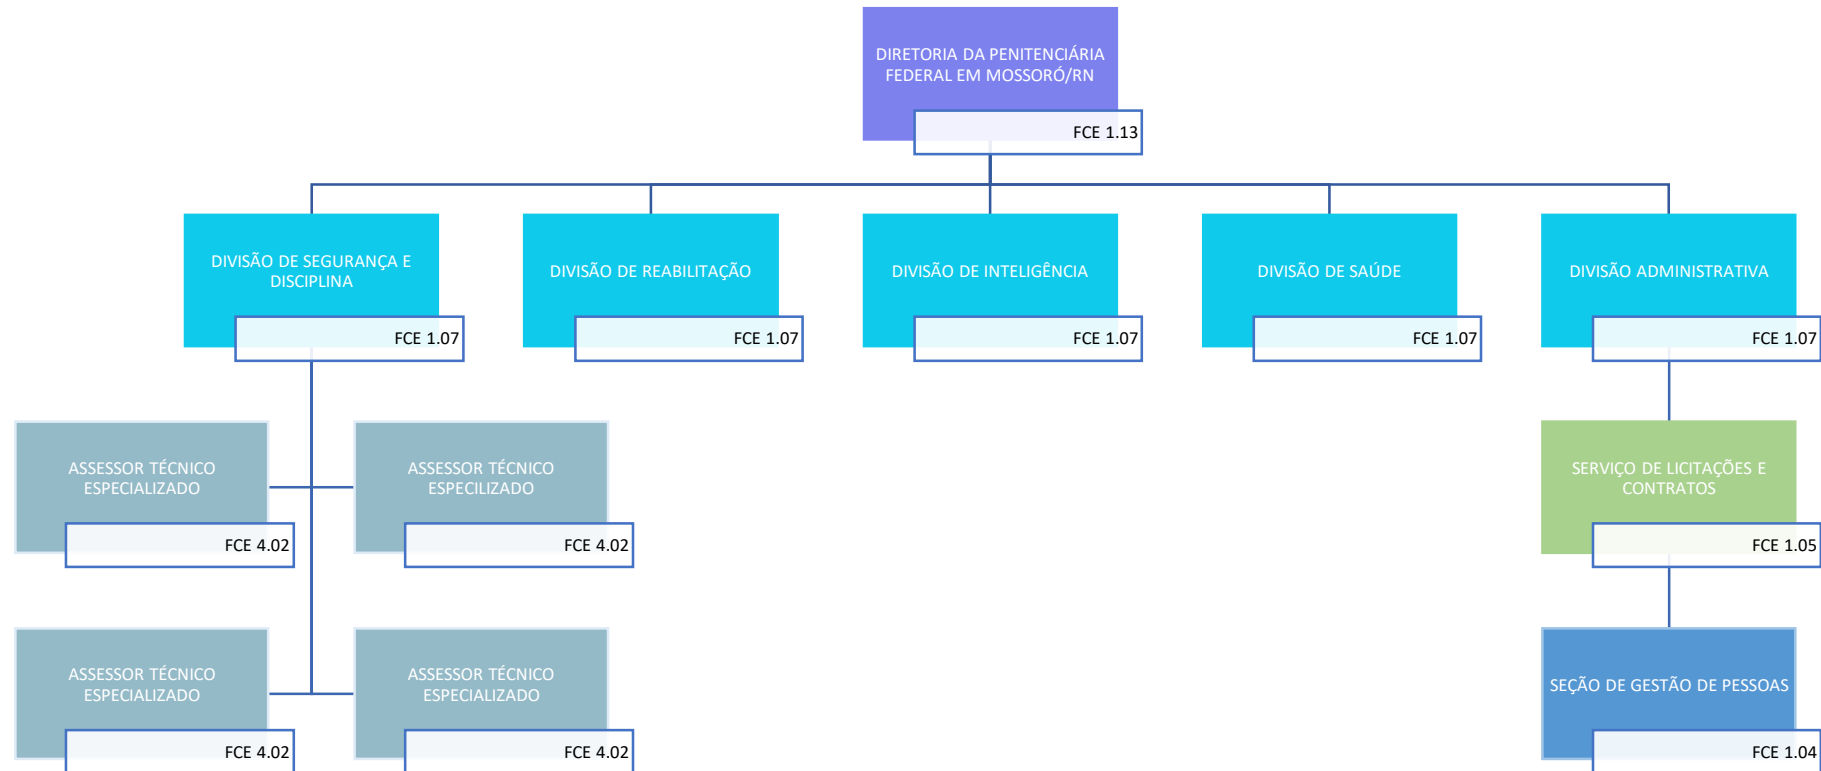

## DIRETORIA DA POLÍCIA PENAL FEDERAL

**SECRETARIA NACIONAL DE POLÍTICAS PENAIS**  
**DIRETORIA DA POLÍCIA PENAL FEDERAL**  
**DIRETORIA DA PENITENCIÁRIA FEDERAL EM CATANDUVAS/PR**

**SECRETARIA NACIONAL DE POLÍTICAS PENAIS**  
**DIRETORIA DA POLÍCIA PENAL FEDERAL**  
**DIRETORIA DA PENITENCIÁRIA FEDERAL EM CAMPO GRANDE/MS**

**SECRETARIA NACIONAL DE POLÍTICAS PENAIS**  
**DIRETORIA DA POLÍCIA PENAL FEDERAL**  
**DIRETORIA DA PENITENCIÁRIA FEDERAL EM MOSSORÓ/RN**

**SECRETARIA NACIONAL DE POLÍTICAS PENAIS**  
**DIRETORIA DA POLÍCIA PENAL FEDERAL**  
**DIRETORIA DA PENITENCIÁRIA FEDERAL EM PORTO VELHO/RO**