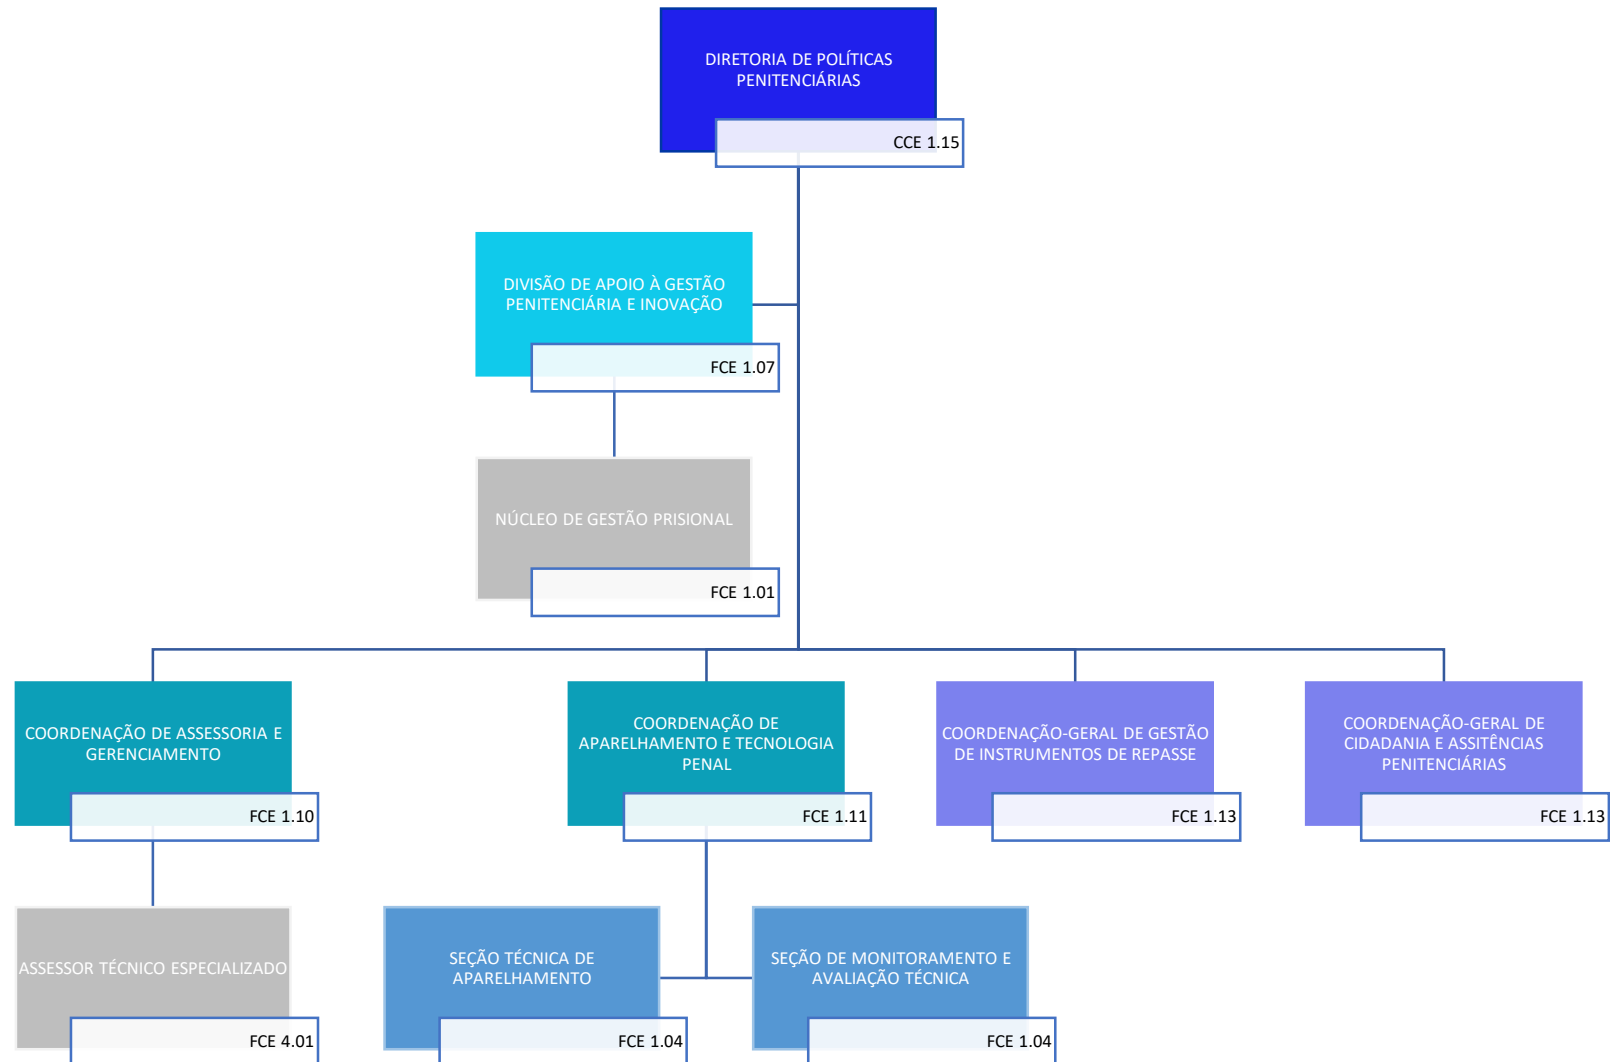

SECRETARIA NACIONAL DE POLÍTICAS PENAIS

DIRETORIA DE POLÍTICAS PENITENCIÁRIAS