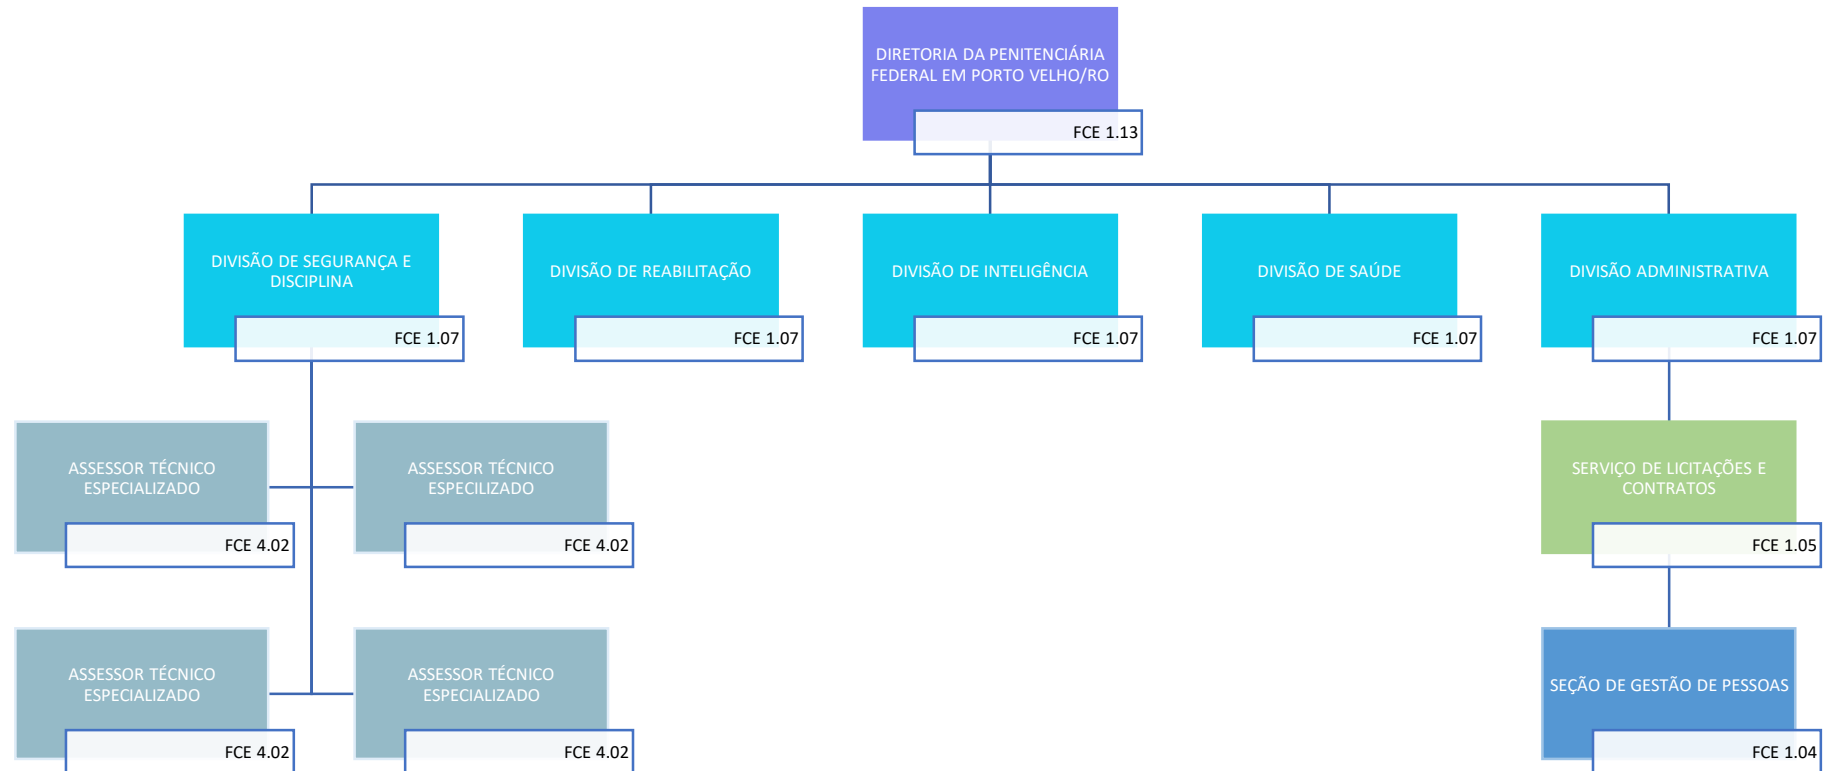

# SECRETARIA NACIONAL DE POLÍTICAS PENAIS

## DIRETORIA DA POLÍCIA PENAL FEDERAL

**SECRETARIA NACIONAL DE POLÍTICAS PENAIS**  
**DIRETORIA DA POLÍCIA PENAL FEDERAL**  
**DIRETORIA DA PENITENCIÁRIA FEDERAL EM CATANDUVAS/PR**

**SECRETARIA NACIONAL DE POLÍTICAS PENAIS**  
**DIRETORIA DA POLÍCIA PENAL FEDERAL**  
**DIRETORIA DA PENITENCIÁRIA FEDERAL EM CAMPO GRANDE/MS**

**SECRETARIA NACIONAL DE POLÍTICAS PENAIS**  
**DIRETORIA DA POLÍCIA PENAL FEDERAL**  
**DIRETORIA DA PENITENCIÁRIA FEDERAL EM MOSSORÓ/RN**

**SECRETARIA NACIONAL DE POLÍTICAS PENAIS**  
**DIRETORIA DA POLÍCIA PENAL FEDERAL**  
**DIRETORIA DA PENITENCIÁRIA FEDERAL EM PORTO VELHO/RO**