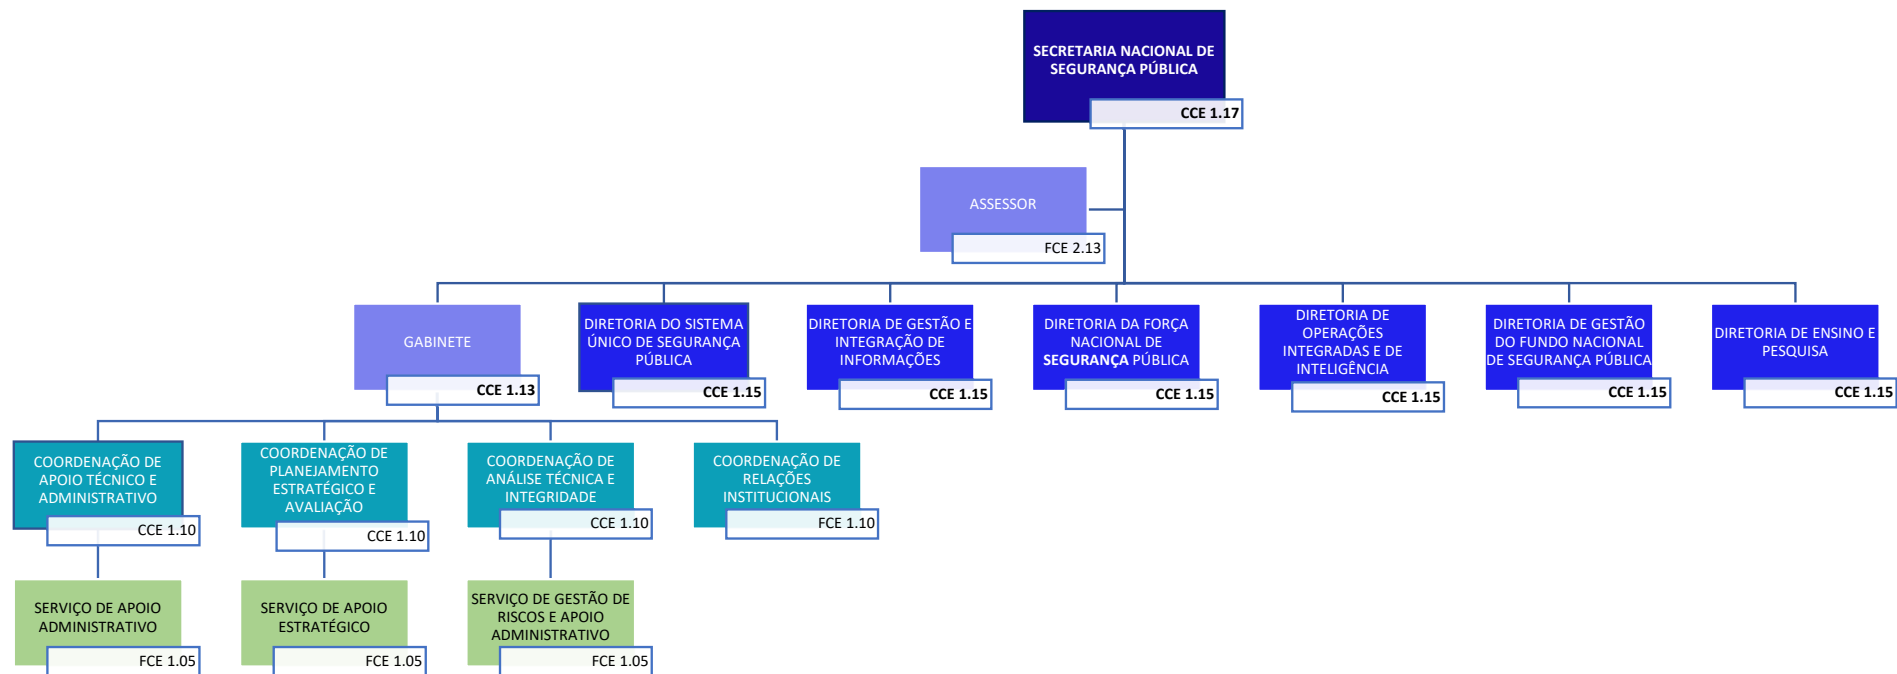

SECRETARIA NACIONAL DE SEGURANÇA PÚBLICA

SECRETARIA NACIONAL DE SEGURANÇA PÚBLICA

DIRETORIA DO SISTEMA ÚNICO DE SEGURANÇA PÚBLICA

SECRETARIA NACIONAL DE SEGURANÇA PÚBLICA

DIRETORIA DE GESTÃO E INTEGRAÇÃO DE INFORMAÇÕES

SECRETARIA NACIONAL DE SEGURANÇA PÚBLICA

DIRETORIA DA FORÇA NACIONAL DE SEGURANÇA PÚBLICA

SECRETARIA NACIONAL DE SEGURANÇA PÚBLICA

DIRETORIA DE OPERAÇÕES INTEGRADAS E DE INTELIGÊNCIA

SECRETARIA NACIONAL DE SEGURANÇA PÚBLICA