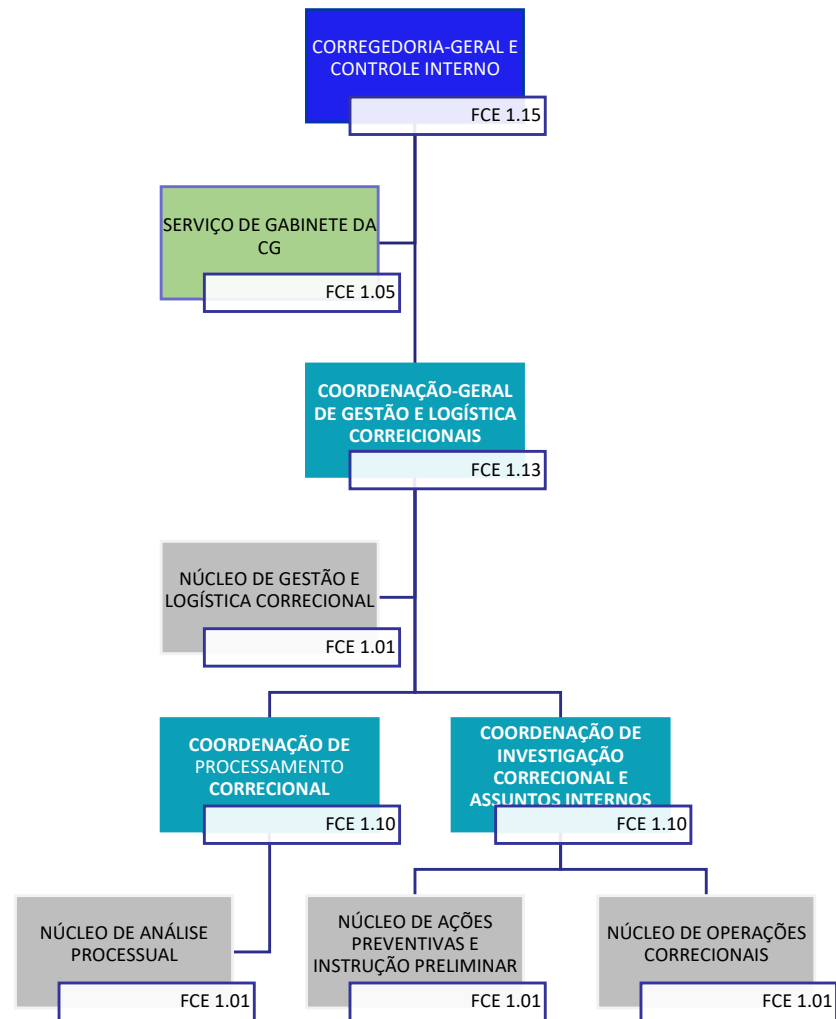

DIRETORIA DE OPERAÇÕES

POLÍCIA RODoviÁRIA FEDERAL - PRF

DIRETORIA DE OPERAÇÕES

POLÍCIA RODoviÁRIA FEDERAL - PRF

DIRETORIA DE INTELIGÊNCIA

POLÍCIA RODOVIÁRIA FEDERAL - PRF

CORREGEDORIA-GERAL DE CONTROLE INTERNO

POLÍCIA RODoviÁRIA FEDERAL - PRF

DIRETORIA DE GESTÃO DE PESSOAS

POLÍCIA RODoviÁRIA FEDERAL - PRF

DIRETORIA DE ADMINISTRAÇÃO E LOGÍSTICA

POLÍCIA RODoviÁRIA FEDERAL - PRF

DIRETORIA DE TECNOLOGIA DA INFORMAÇÃO E COMUNICAÇÃO