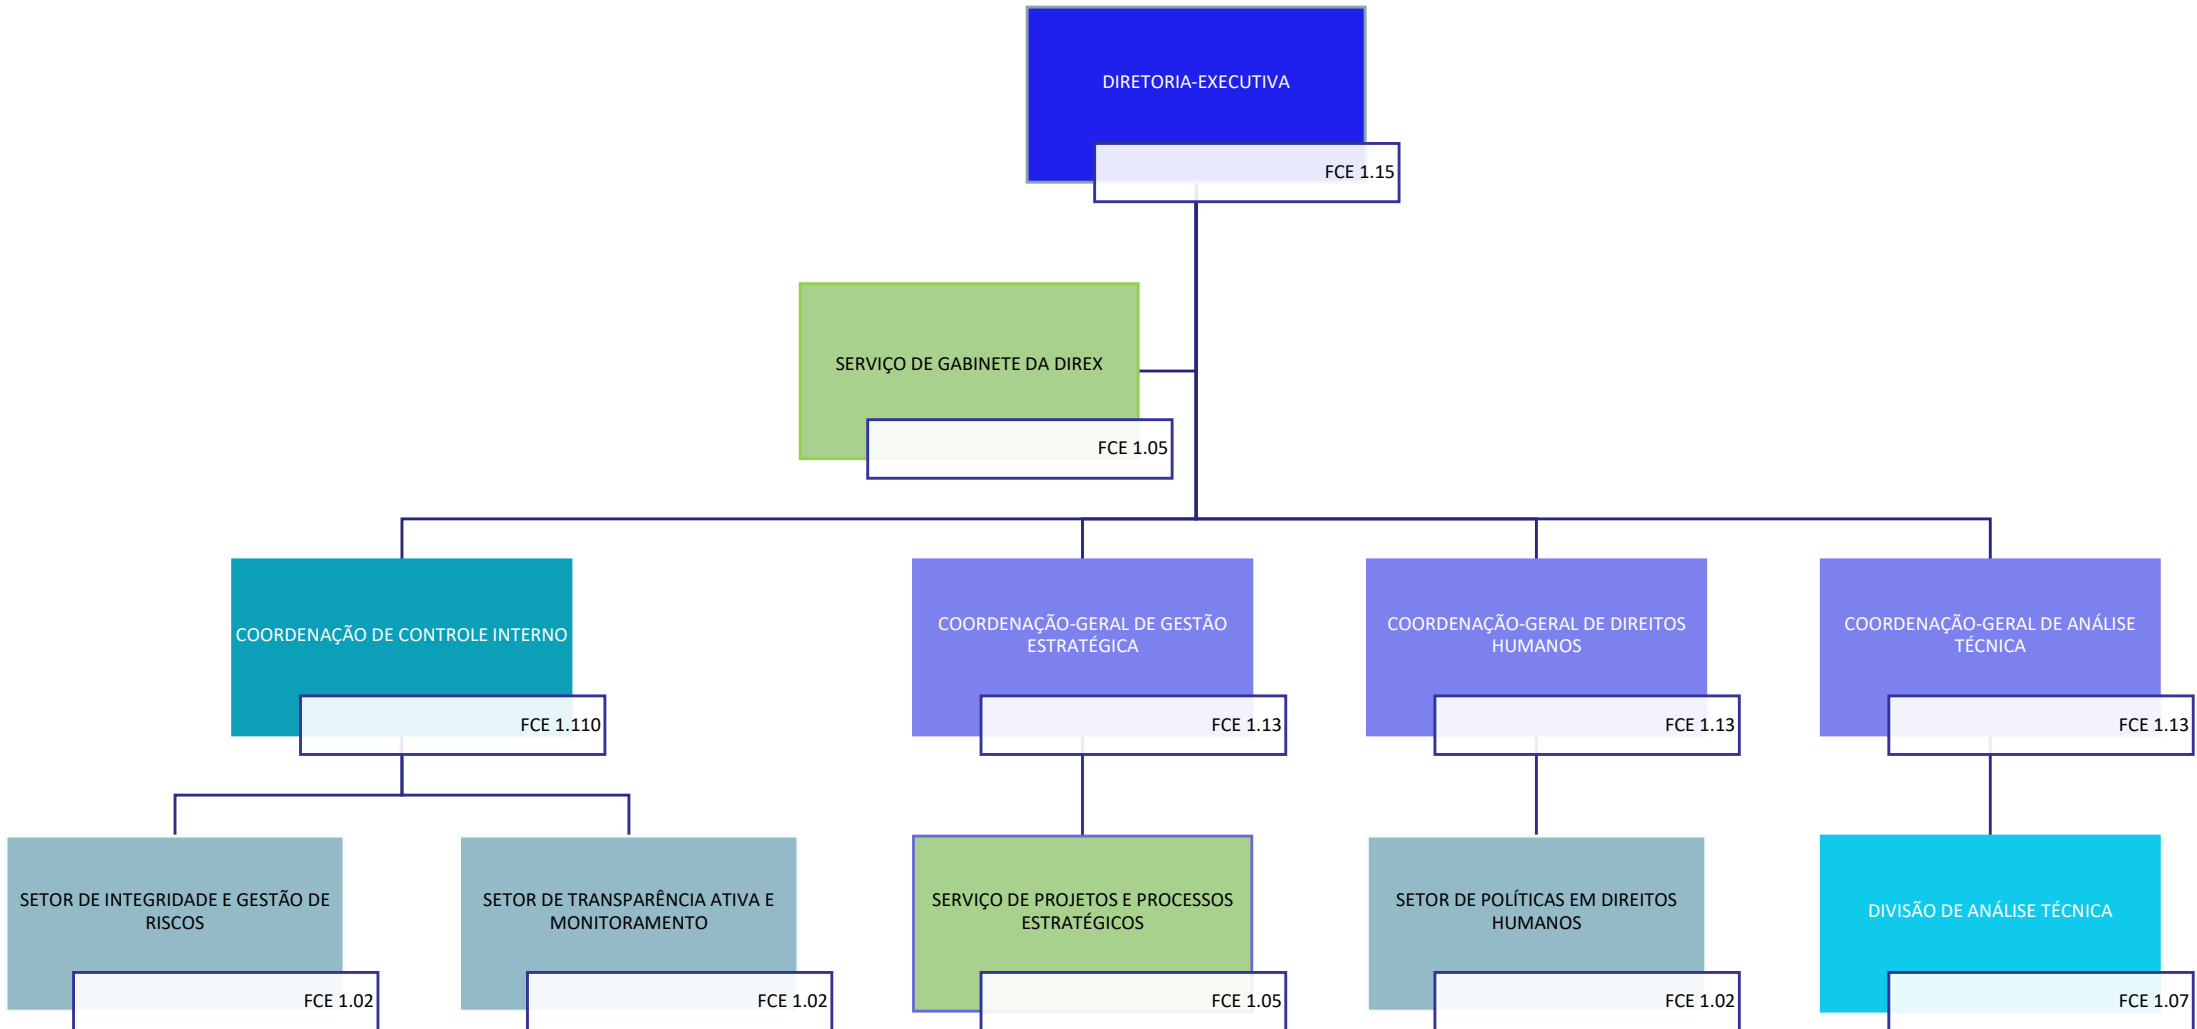

POLÍCIA RODoviÁRIA FEDERAL - PRF

Decreto nº 11.348, de 1º de janeiro de 2023, alterado pela Portaria MJSP nº 690, de 8 de julho de 2024

POLÍCIA RODoviÁRIA FEDERAL - PRF

DIRETORIA-EXECUTIVA

POLÍCIA RODoviÁRIA FEDERAL - PRF

DIRETORIA DE OPERAÇÕES

POLÍCIA RODoviÁRIA FEDERAL - PRF

DIRETORIA DE OPERAÇÕES

POLÍCIA RODoviÁRIA FEDERAL - PRF

DIRETORIA DE INTELIGÊNCIA

POLÍCIA RODOVIÁRIA FEDERAL - PRF

CORREGEDORIA-GERAL DE CONTROLE INTERNO

POLÍCIA RODoviÁRIA FEDERAL - PRF

DIRETORIA DE GESTÃO DE PESSOAS

POLÍCIA RODoviÁRIA FEDERAL - PRF

DIRETORIA DE ADMINISTRAÇÃO E LOGÍSTICA

POLÍCIA RODoviÁRIA FEDERAL - PRF

DIRETORIA DE TECNOLOGIA DA INFORMAÇÃO E COMUNICAÇÃO