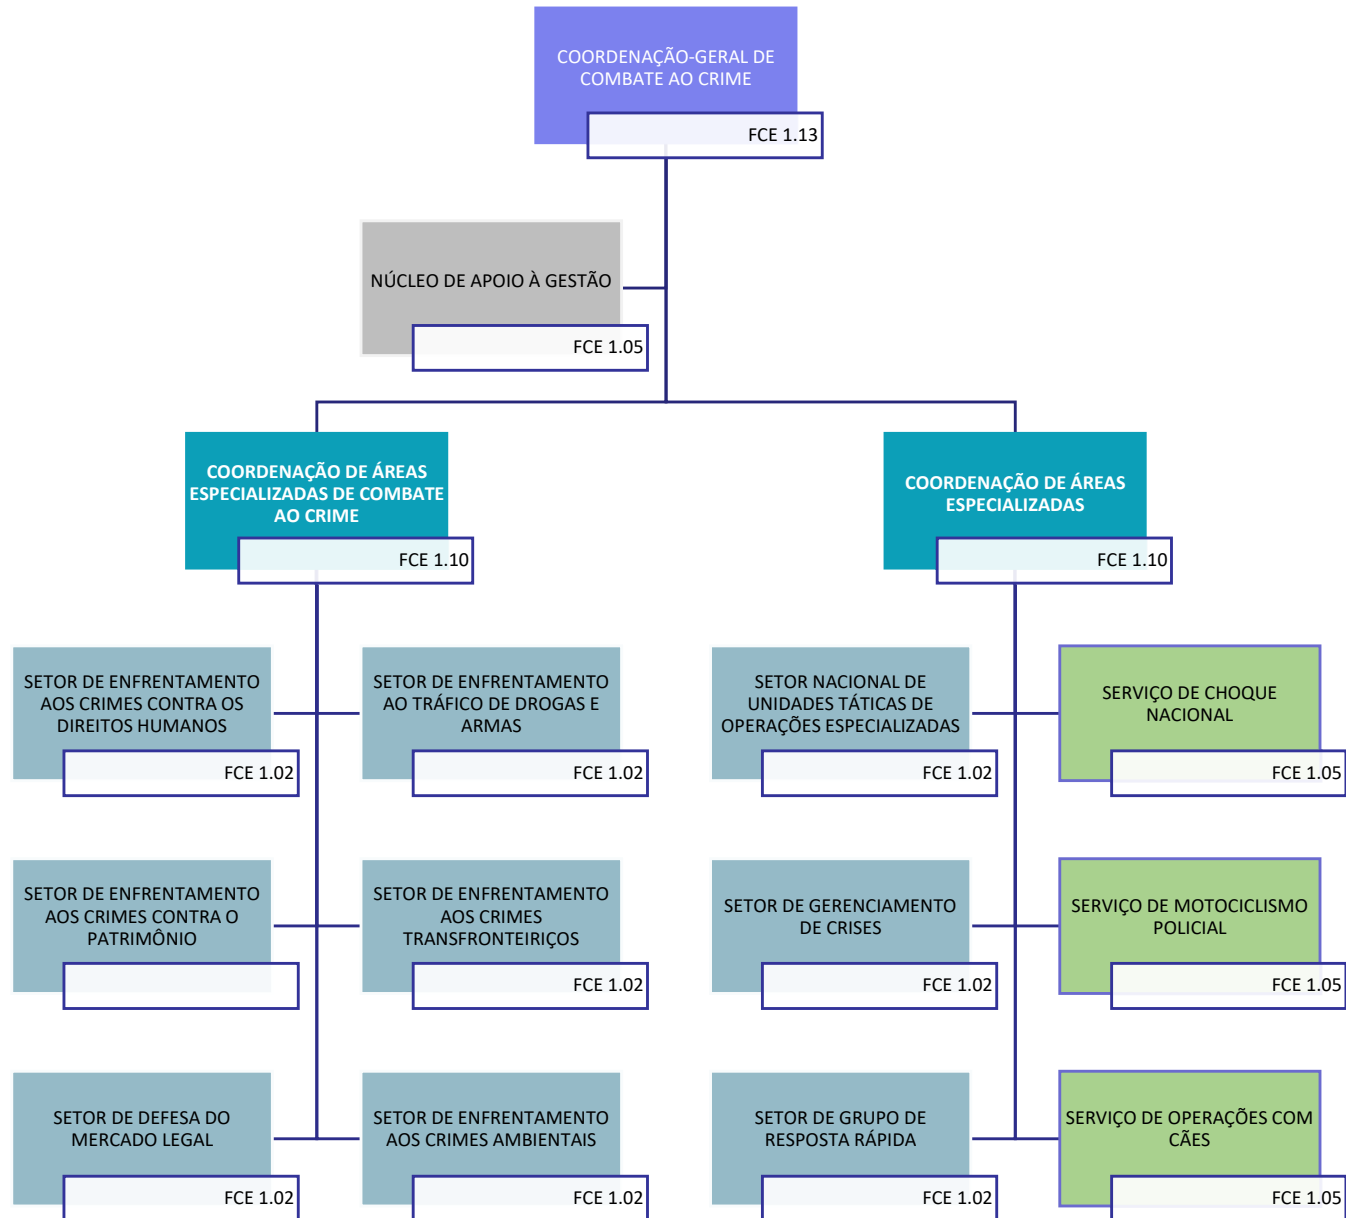

POLÍCIA RODoviÁRIA FEDERAL - PRF

Decreto nº 11.348, de 1º de janeiro de 2023, alterado pela Portaria MJSP nº 690, de 8 de julho de 2024

POLÍCIA RODoviÁRIA FEDERAL - PRF

DIRETORIA-EXECUTIVA

POLÍCIA RODoviÁRIA FEDERAL - PRF

DIRETORIA DE OPERAÇÕES

POLÍCIA RODoviÁRIA FEDERAL - PRF

DIRETORIA DE OPERAÇÕES

POLÍCIA RODoviÁRIA FEDERAL - PRF

DIRETORIA DE INTELIGÊNCIA

POLÍCIA RODOVIÁRIA FEDERAL - PRF

CORREGEDORIA-GERAL DE CONTROLE INTERNO