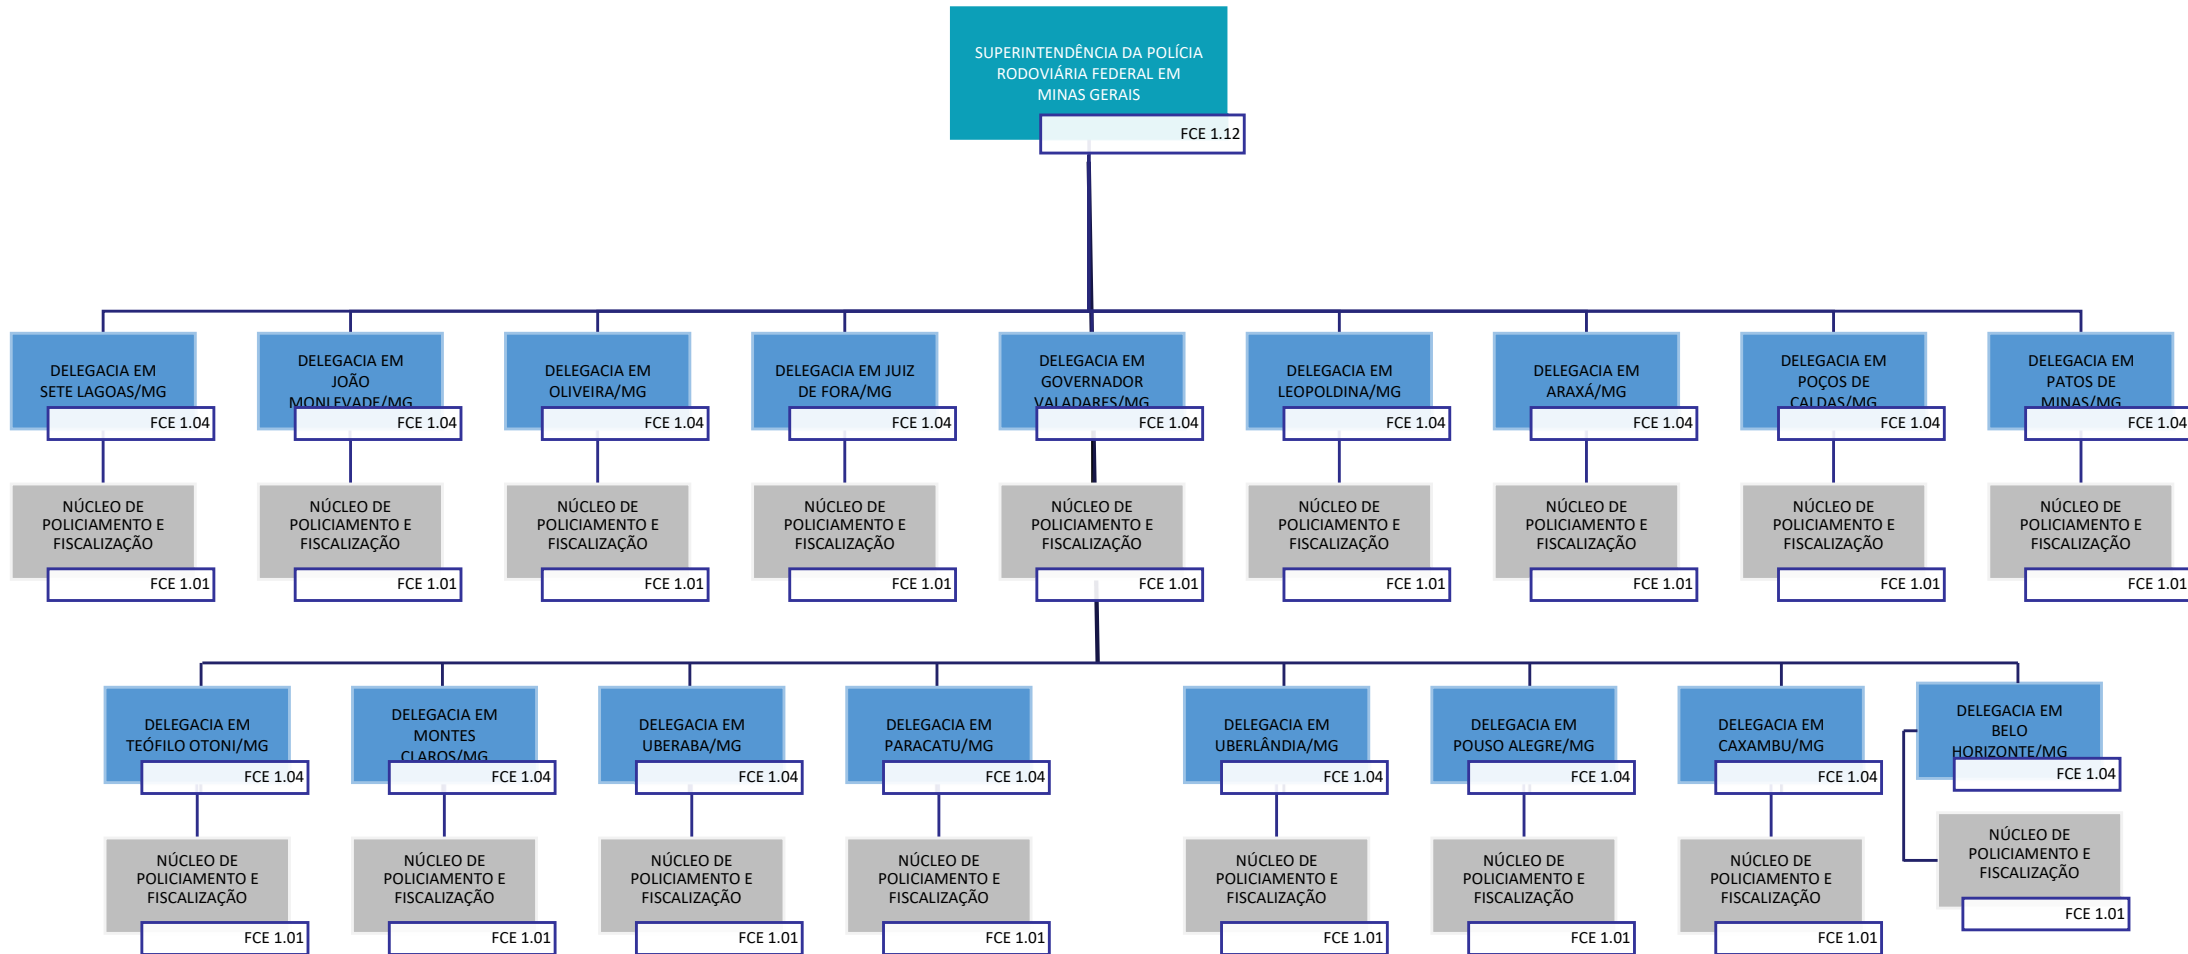

SUPERINTENDÊNCIA DA POLÍCIA RODOVIÁRIA FEDERAL EM MATO GROSSO DO SUL

POLÍCIA RODOVIÁRIA FEDERAL - PRF

SUPERINTENDÊNCIA DA POLÍCIA RODOVIÁRIA FEDERAL EM MATO GROSSO DO SUL

POLÍCIA RODOVIÁRIA FEDERAL - PRF

SUPERINTENDÊNCIA DA POLÍCIA RODOVIÁRIA FEDERAL EM MINAS GERAIS

POLÍCIA RODOVIÁRIA FEDERAL - PRF

SUPERINTENDÊNCIA DA POLÍCIA RODOVIÁRIA FEDERAL EM MINAS GERAIS

POLÍCIA RODOVIÁRIA FEDERAL - PRF

SUPERINTENDÊNCIA DA POLÍCIA RODOVIÁRIA FEDERAL NO PARANÁ