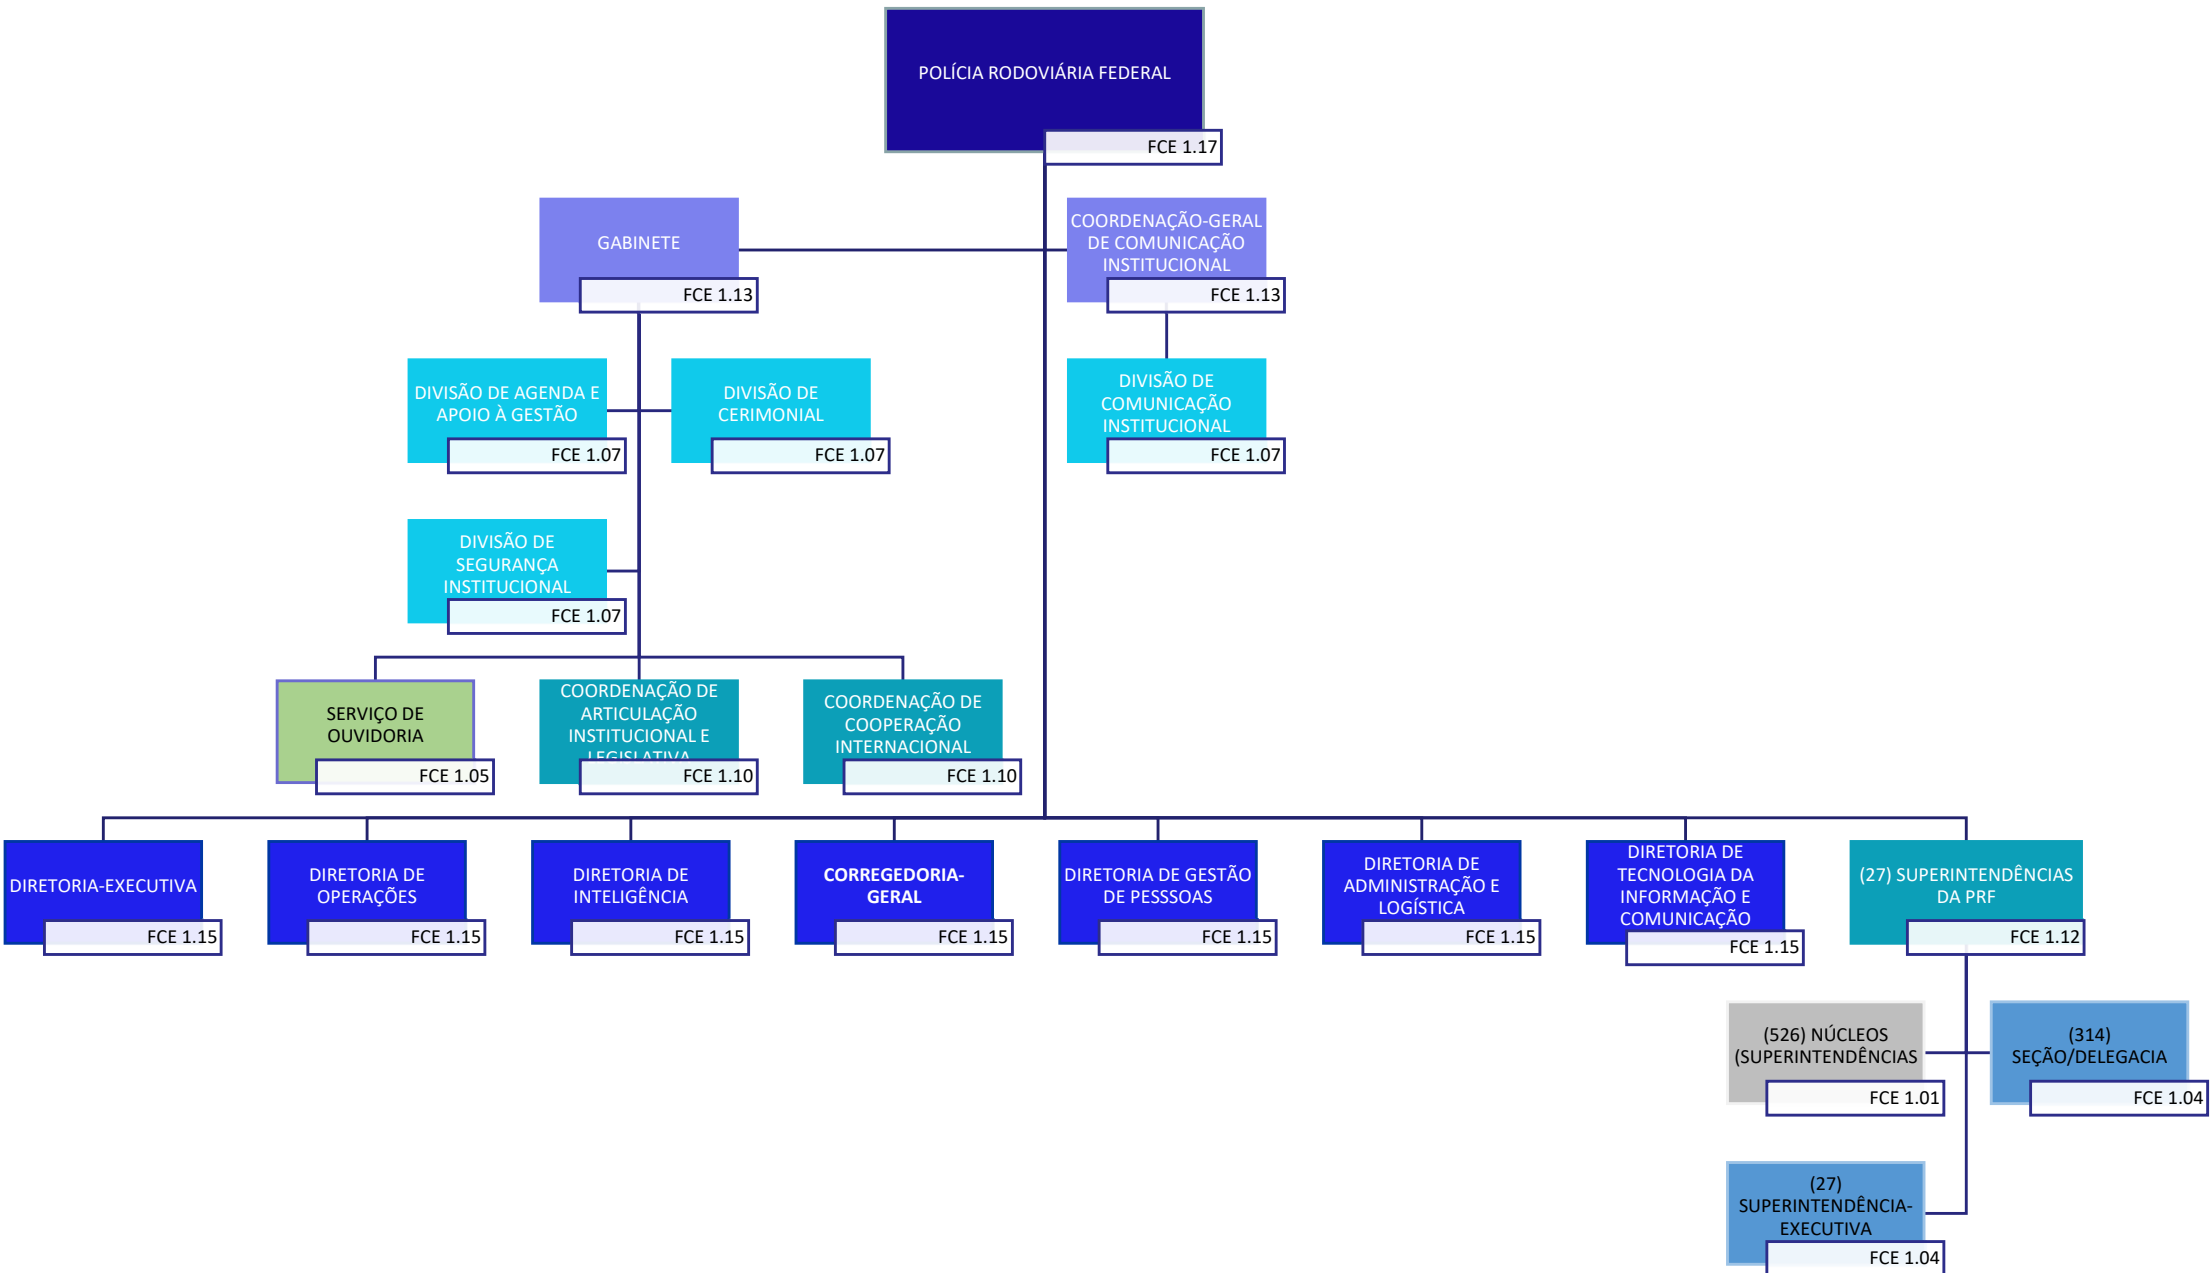

POLÍCIA RODoviÁRIA FEDERAL - PRF

Decreto nº 11.348, de 1º de janeiro de 2023, alterado pela Portaria MJSP nº 690, de 8 de julho de 2024

POLÍCIA RODoviÁRIA FEDERAL - PRF

DIRETORIA-EXECUTIVA

POLÍCIA RODoviÁRIA FEDERAL - PRF

DIRETORIA DE OPERAÇÕES

POLÍCIA RODoviÁRIA FEDERAL - PRF

DIRETORIA DE OPERAÇÕES

POLÍCIA RODoviÁRIA FEDERAL - PRF

DIRETORIA DE INTELIGÊNCIA

POLÍCIA RODOVIÁRIA FEDERAL - PRF

CORREGEDORIA-GERAL DE CONTROLE INTERNO

POLÍCIA RODoviÁRIA FEDERAL - PRF

DIRETORIA DE GESTÃO DE PESSOAS

POLÍCIA RODoviÁRIA FEDERAL - PRF

DIRETORIA DE ADMINISTRAÇÃO E LOGÍSTICA

POLÍCIA RODoviÁRIA FEDERAL - PRF

DIRETORIA DE TECNOLOGIA DA INFORMAÇÃO E COMUNICAÇÃO