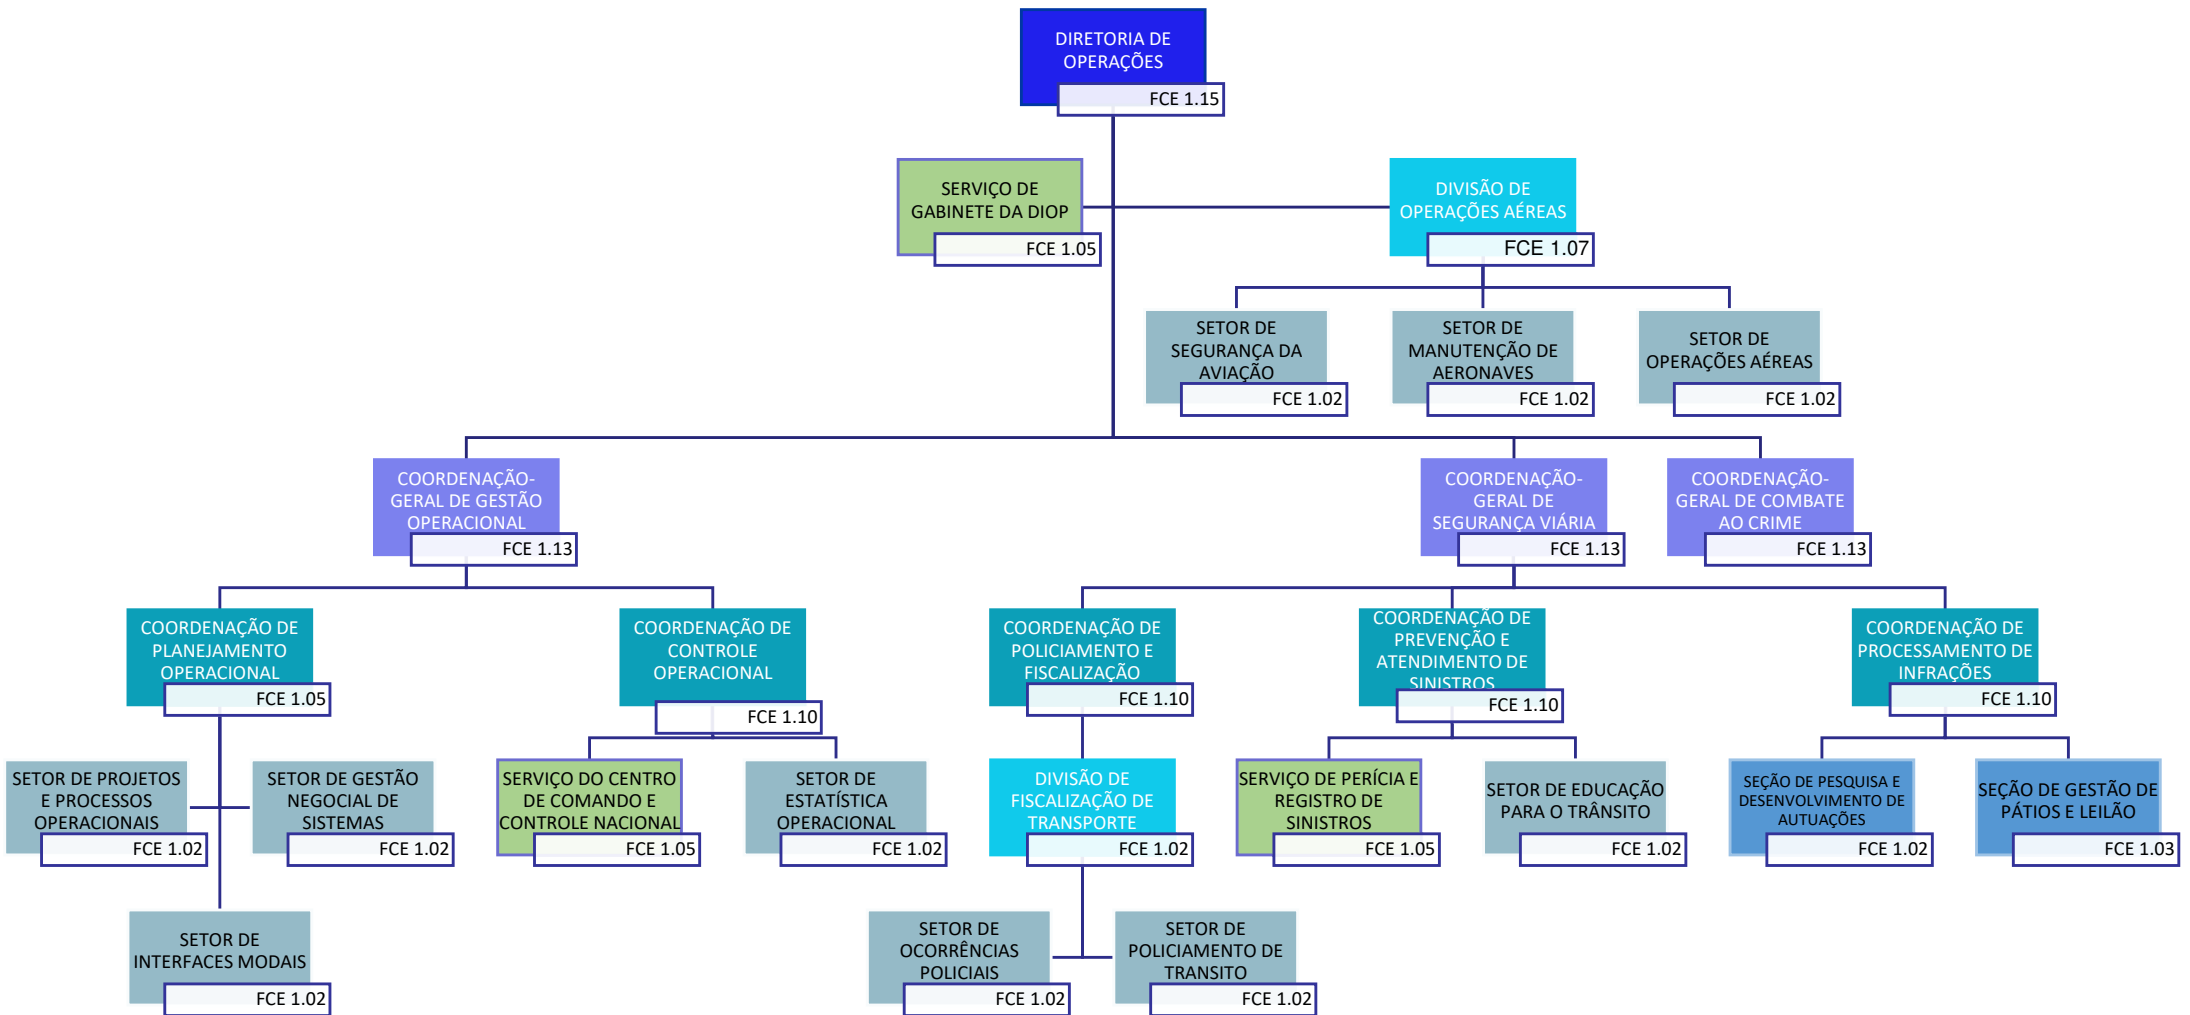

POLÍCIA RODoviÁRIA FEDERAL - PRF

Decreto nº 11.348, de 1º de janeiro de 2023, alterado pela Portaria MJSP nº 690, de 8 de julho de 2024

POLÍCIA RODoviÁRIA FEDERAL - PRF

DIRETORIA-EXECUTIVA

POLÍCIA RODoviÁRIA FEDERAL - PRF

DIRETORIA DE OPERAÇÕES

POLÍCIA RODoviÁRIA FEDERAL - PRF

DIRETORIA DE OPERAÇÕES

POLÍCIA RODoviÁRIA FEDERAL - PRF

DIRETORIA DE INTELIGÊNCIA

POLÍCIA RODOVIÁRIA FEDERAL - PRF

CORREGEDORIA-GERAL DE CONTROLE INTERNO

POLÍCIA RODoviÁRIA FEDERAL - PRF

DIRETORIA DE GESTÃO DE PESSOAS

POLÍCIA RODoviÁRIA FEDERAL - PRF

DIRETORIA DE ADMINISTRAÇÃO E LOGÍSTICA

POLÍCIA RODoviÁRIA FEDERAL - PRF

DIRETORIA DE TECNOLOGIA DA INFORMAÇÃO E COMUNICAÇÃO