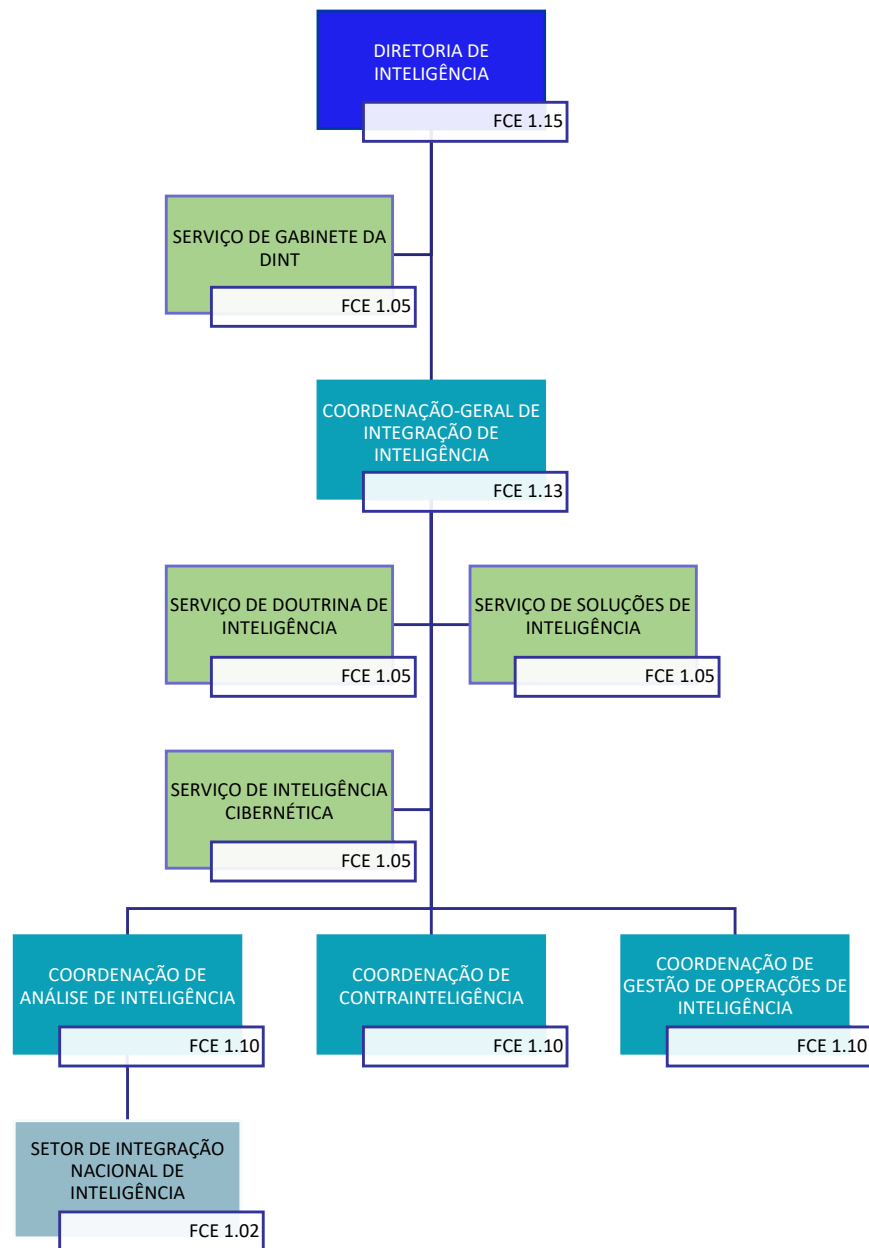

DIRETORIA DE OPERAÇÕES

POLÍCIA RODoviÁRIA FEDERAL - PRF

DIRETORIA DE OPERAÇÕES

POLÍCIA RODoviÁRIA FEDERAL - PRF

DIRETORIA DE INTELIGÊNCIA

POLÍCIA RODOVIÁRIA FEDERAL - PRF

CORREGEDORIA-GERAL DE CONTROLE INTERNO

POLÍCIA RODoviÁRIA FEDERAL - PRF

DIRETORIA DE GESTÃO DE PESSOAS

POLÍCIA RODoviÁRIA FEDERAL - PRF

DIRETORIA DE ADMINISTRAÇÃO E LOGÍSTICA

POLÍCIA RODoviÁRIA FEDERAL - PRF

DIRETORIA DE TECNOLOGIA DA INFORMAÇÃO E COMUNICAÇÃO