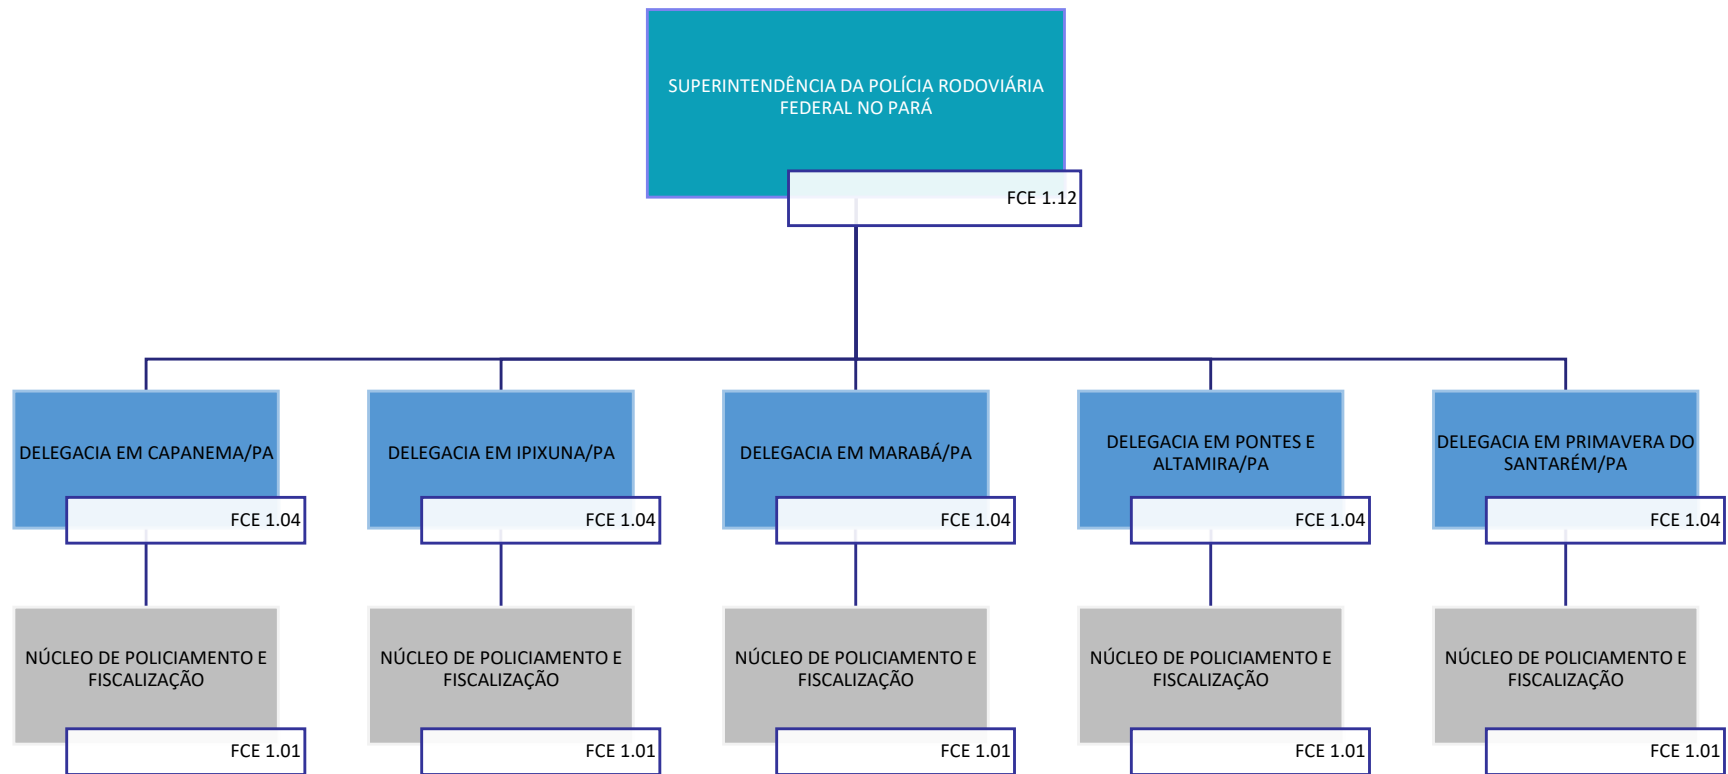

POLÍCIA RODOVIÁRIA FEDERAL - PRF

SUPERINTENDÊNCIA DA POLÍCIA RODOVIÁRIA FEDERAL NO PARÁ