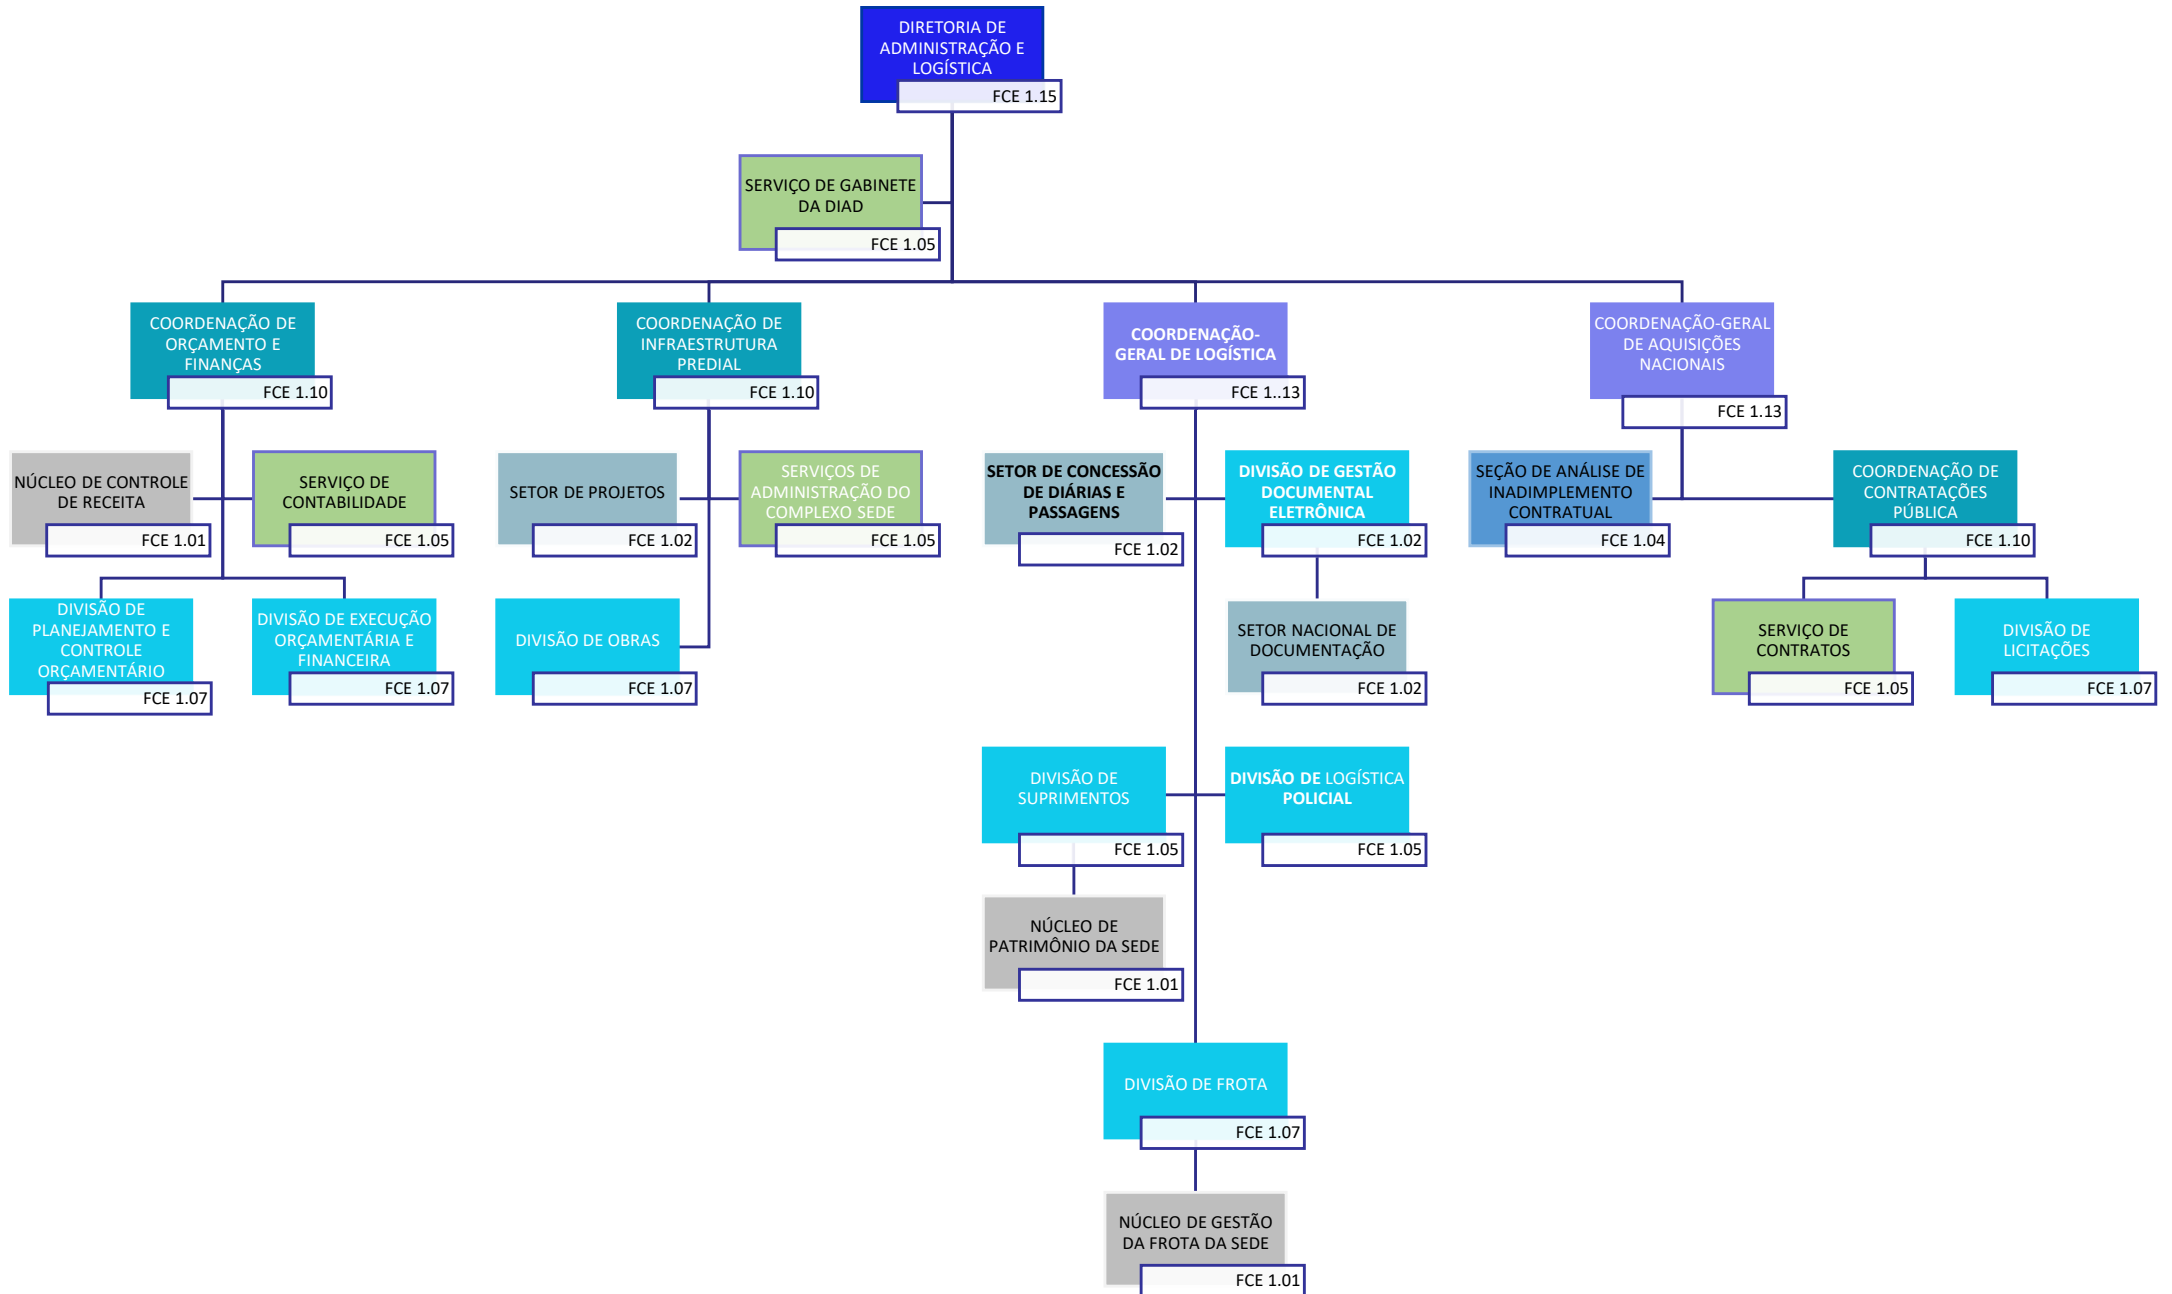

POLÍCIA RODoviÁRIA FEDERAL - PRF

Decreto nº 11.348, de 1º de janeiro de 2023, alterado pela Portaria MJSP nº 690, de 8 de julho de 2024

POLÍCIA RODoviÁRIA FEDERAL - PRF

DIRETORIA-EXECUTIVA

POLÍCIA RODoviÁRIA FEDERAL - PRF

DIRETORIA DE OPERAÇÕES

POLÍCIA RODoviÁRIA FEDERAL - PRF

DIRETORIA DE OPERAÇÕES

POLÍCIA RODoviÁRIA FEDERAL - PRF

DIRETORIA DE INTELIGÊNCIA

POLÍCIA RODOVIÁRIA FEDERAL - PRF

CORREGEDORIA-GERAL DE CONTROLE INTERNO

POLÍCIA RODoviÁRIA FEDERAL - PRF

DIRETORIA DE GESTÃO DE PESSOAS

POLÍCIA RODoviÁRIA FEDERAL - PRF

DIRETORIA DE ADMINISTRAÇÃO E LOGÍSTICA

POLÍCIA RODoviÁRIA FEDERAL - PRF

DIRETORIA DE TECNOLOGIA DA INFORMAÇÃO E COMUNICAÇÃO