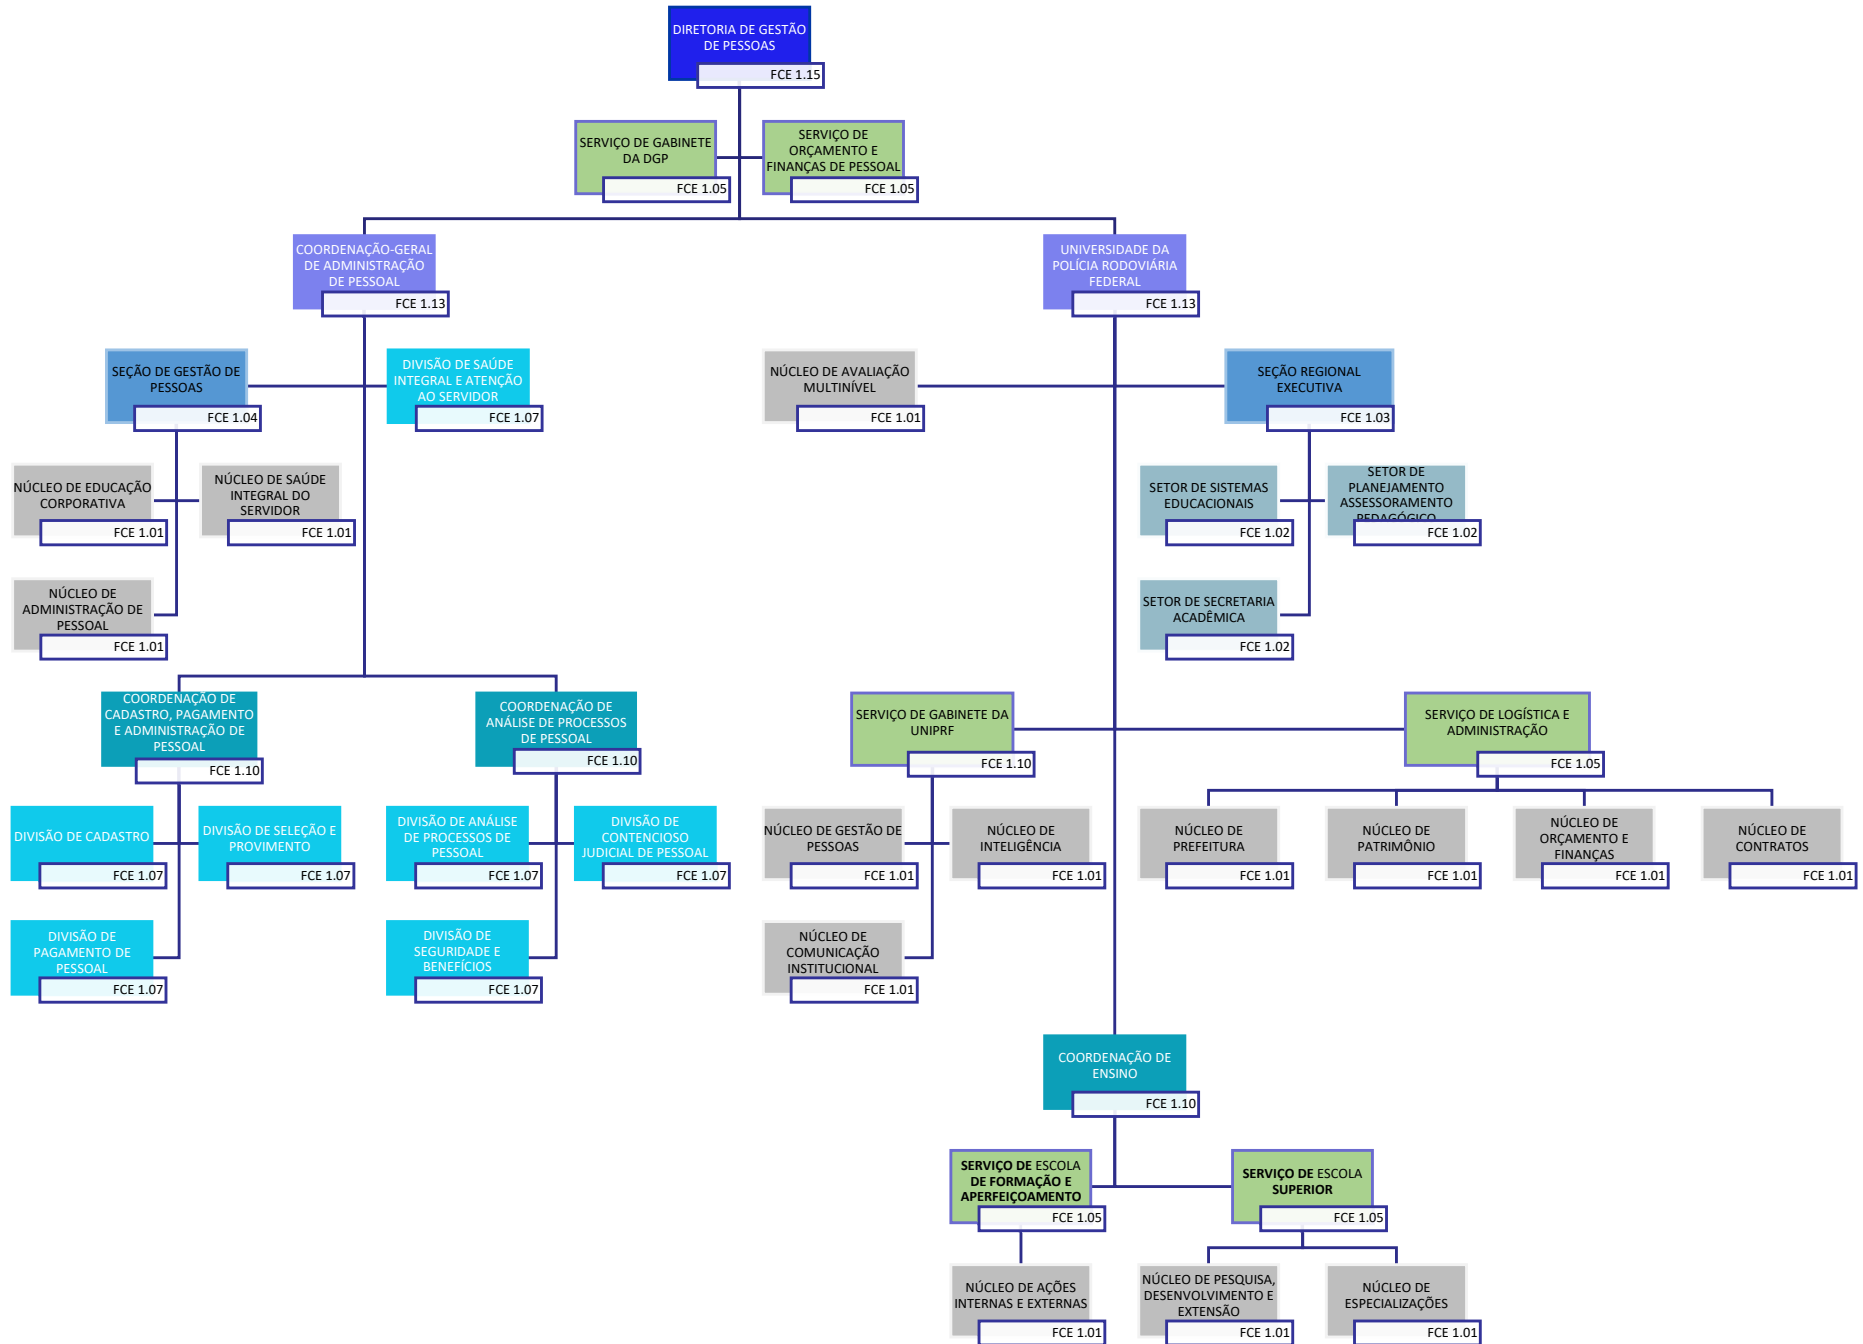

POLÍCIA RODoviÁRIA FEDERAL - PRF

Decreto nº 11.348, de 1º de janeiro de 2023, alterado pela Portaria MJSP nº 690, de 8 de julho de 2024

POLÍCIA RODoviÁRIA FEDERAL - PRF

DIRETORIA-EXECUTIVA

POLÍCIA RODoviÁRIA FEDERAL - PRF

DIRETORIA DE OPERAÇÕES

POLÍCIA RODoviÁRIA FEDERAL - PRF

DIRETORIA DE OPERAÇÕES

POLÍCIA RODoviÁRIA FEDERAL - PRF

DIRETORIA DE INTELIGÊNCIA

POLÍCIA RODOVIÁRIA FEDERAL - PRF

CORREGEDORIA-GERAL DE CONTROLE INTERNO

POLÍCIA RODoviÁRIA FEDERAL - PRF

DIRETORIA DE GESTÃO DE PESSOAS

POLÍCIA RODoviÁRIA FEDERAL - PRF

DIRETORIA DE ADMINISTRAÇÃO E LOGÍSTICA

POLÍCIA RODoviÁRIA FEDERAL - PRF

DIRETORIA DE TECNOLOGIA DA INFORMAÇÃO E COMUNICAÇÃO