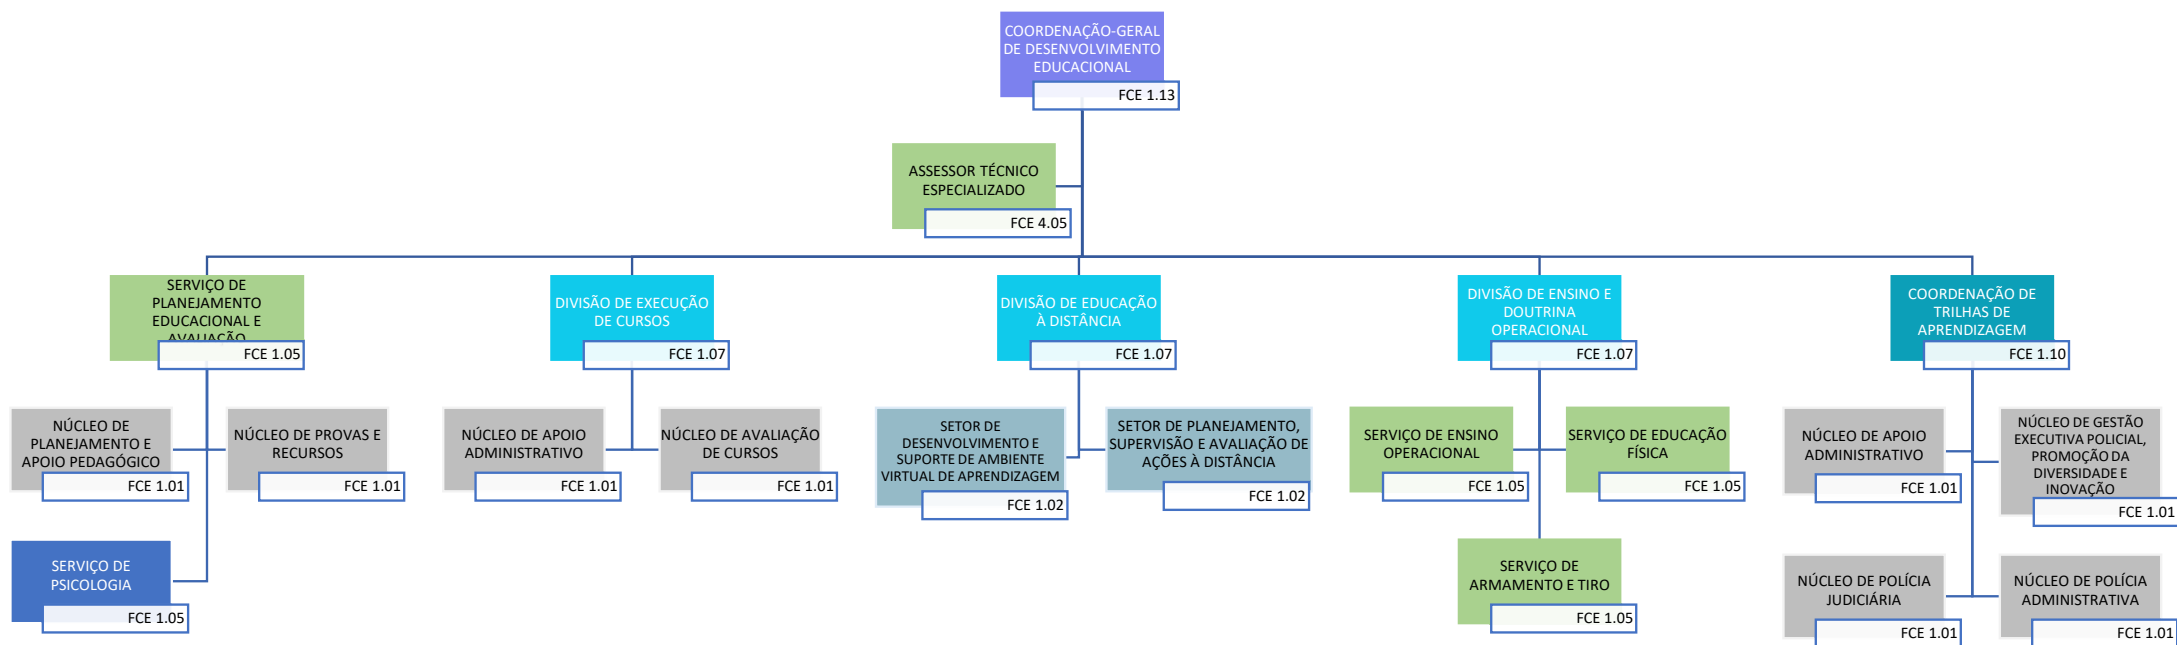

POLÍCIA FEDERAL

DIRETORIA DE ENSINO DA ACADEMIA NACIONAL DE POLÍCIA

Decreto nº 11.348, de 1º de janeiro de 2023

POLÍCIA FEDERAL

DIRETORIA DE ENSINO DA ACADEMIA NACIONAL DE POLÍCIA

COORDENAÇÃO-GERAL DE DESENVOLVIMENTO EDUCACIONAL