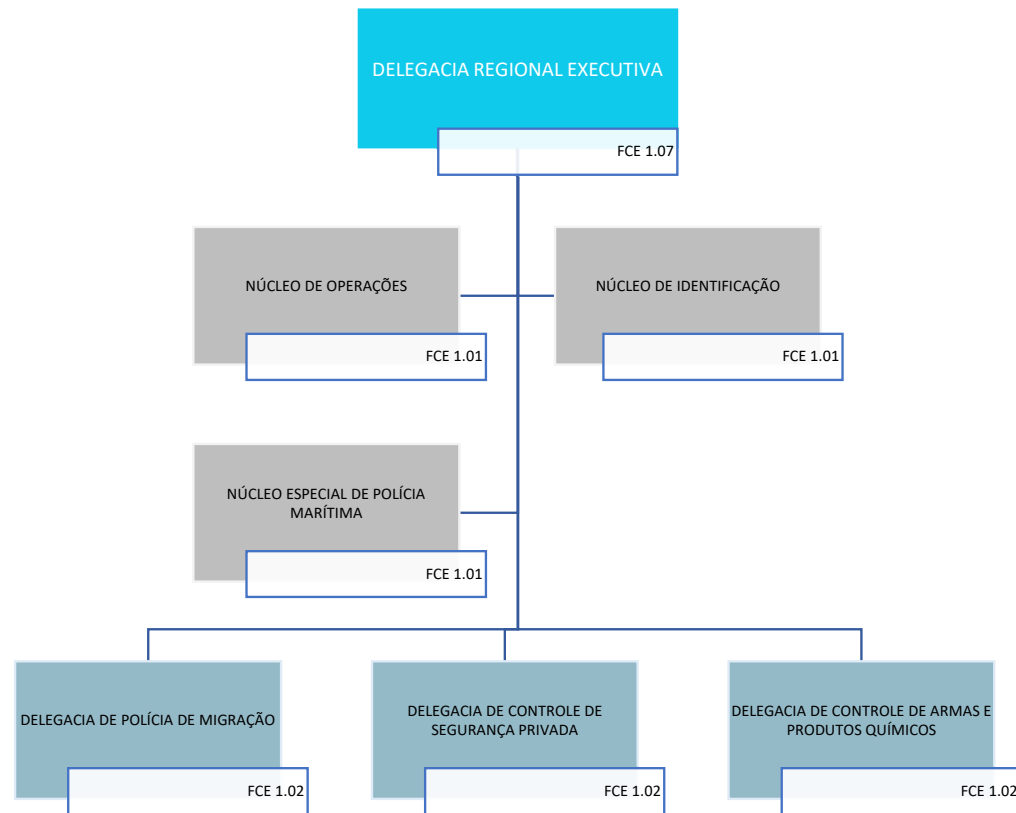

POLÍCIA FEDERAL
SUPERINTENDÊNCIA REGIONAL DE POLÍCIA FEDERAL NO MARANHÃO
DELEGACIA REGIONAL EXECUTIVA

Decreto nº 11.348, de 1º de janeiro de 2023