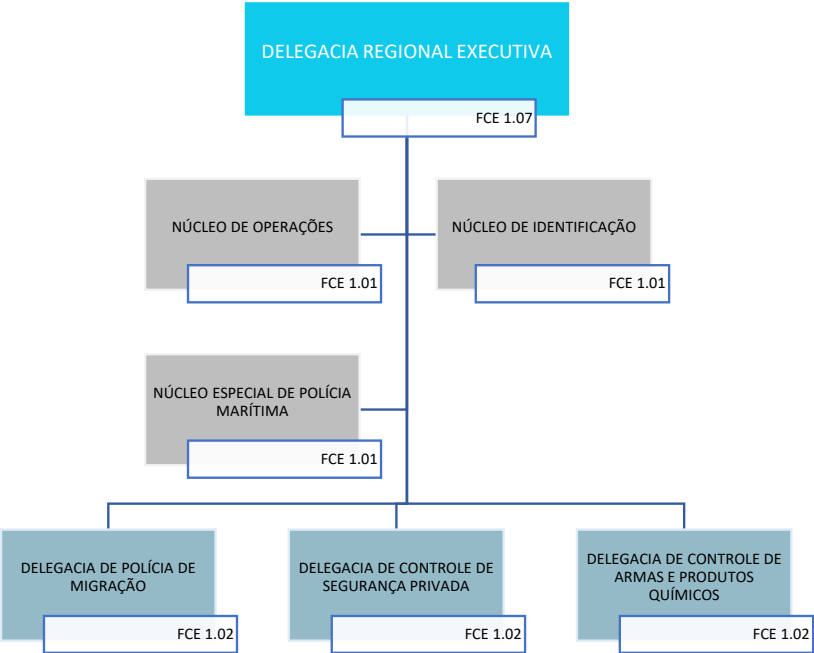

Decreto nº 11.348, de 1º de janeiro de 2023

POLÍCIA FEDERAL

SUPERINTENDÊNCIA REGIONAL DE POLÍCIA FEDERAL NA BAHIA

Decreto nº 11.348, de 1º de janeiro de 2023

POLÍCIA FEDERAL
SUPERINTENDÊNCIA REGIONAL DE POLÍCIA FEDERAL NA BAHIA
DELEGACIA REGIONAL EXECUTIVA