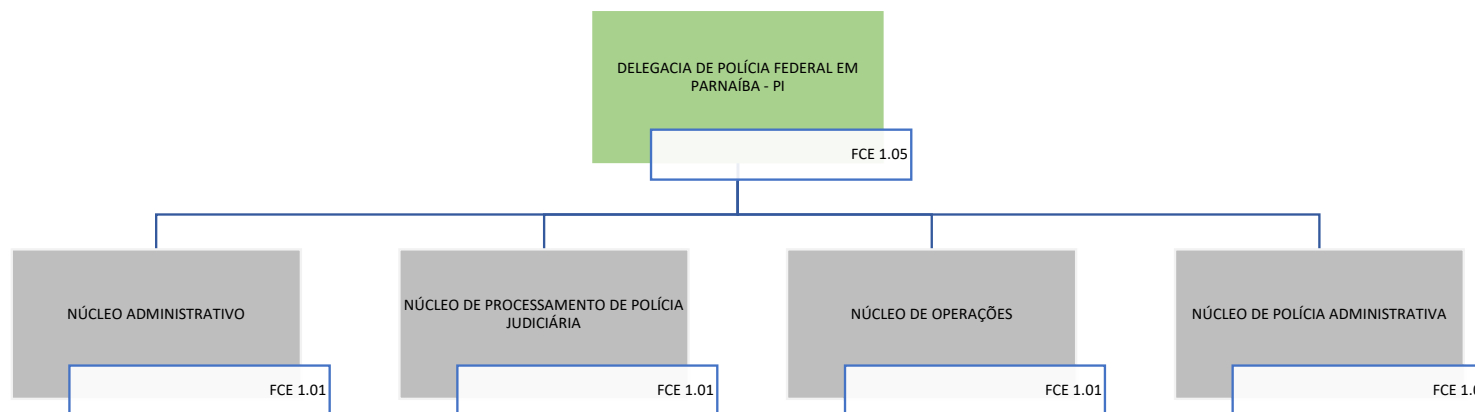

POLÍCIA FEDERAL
SUPERINTENDÊNCIA REGIONAL DE POLÍCIA FEDERAL NO PIAUÍ
DELEGACIA DE POLÍCIA FEDERAL EM PARNAÍBA - PI

Decreto nº 11.348, de 1º de janeiro de 2023