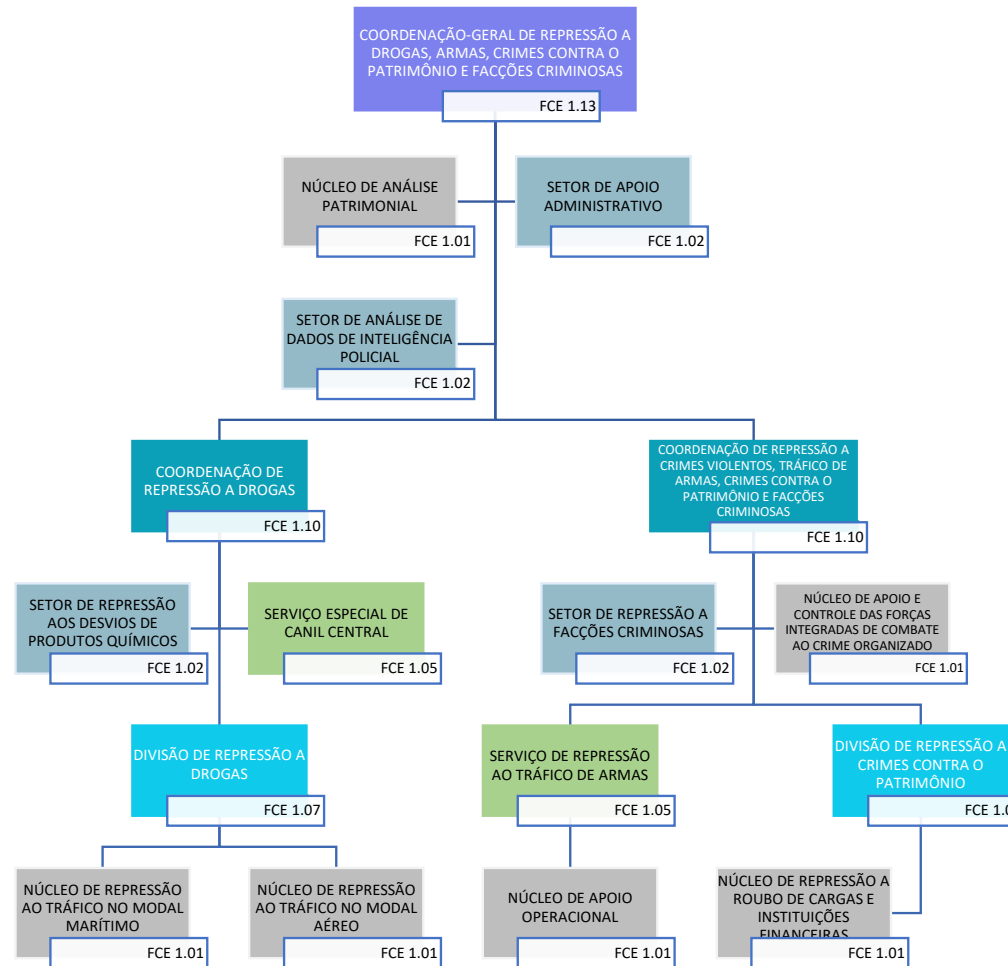

POLÍCIA FEDERAL

DIRETORIA DE INVESTIGAÇÃO E COMBATE AO CRIME ORGANIZADO E À CORRUPÇÃO

COORDENAÇÃO-GERAL DE REPRESSÃO A DROGAS, ARMAS, CRIMES CONTRA O PATRIMÔNIO E FACÇÕES CRIMINOSAS

Decreto nº 11.348, de 1º de janeiro de 2023