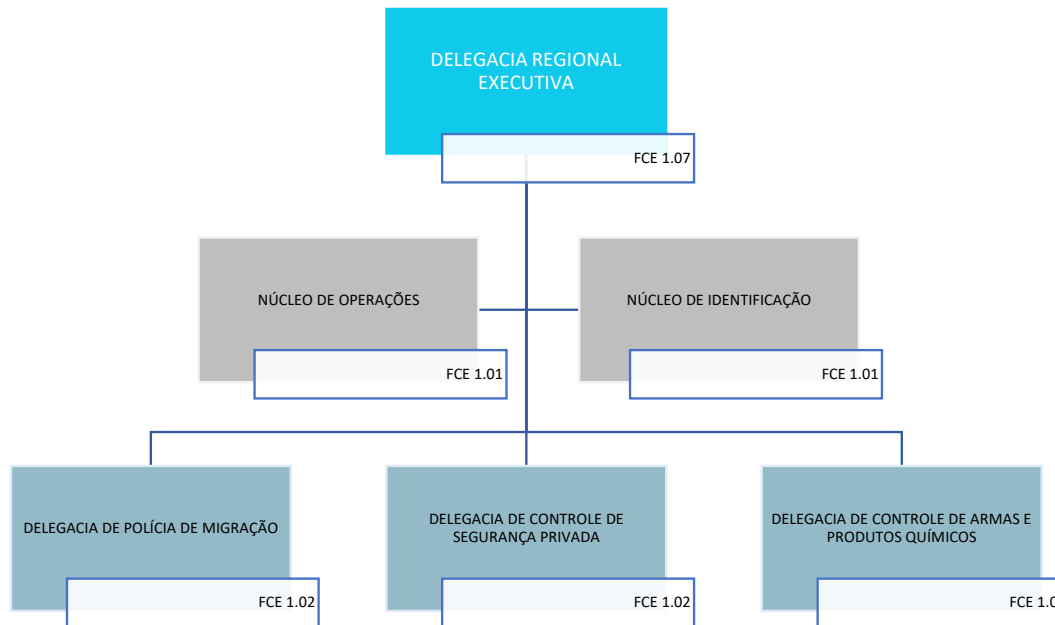

POLÍCIA FEDERAL
SUPERINTENDÊNCIA REGIONAL DE POLÍCIA FEDERAL NO RIO GRANDE DO SUL
DELEGACIA REGIONAL EXECUTIVA

Decreto nº 11.348, de 1º de janeiro de 2023