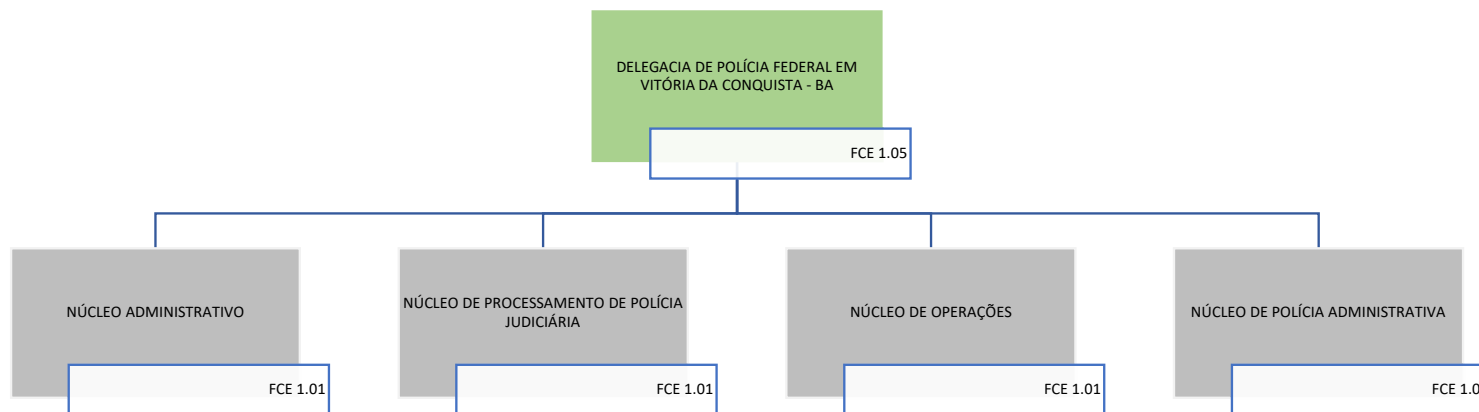

POLÍCIA FEDERAL
SUPERINTENDÊNCIA REGIONAL DE POLÍCIA FEDERAL NA BAHIA
DELEGACIA DE POLÍCIA FEDERAL EM VITÓRIA DA CONQUISTA - BA

Decreto nº 11.348, de 1º de janeiro de 2023