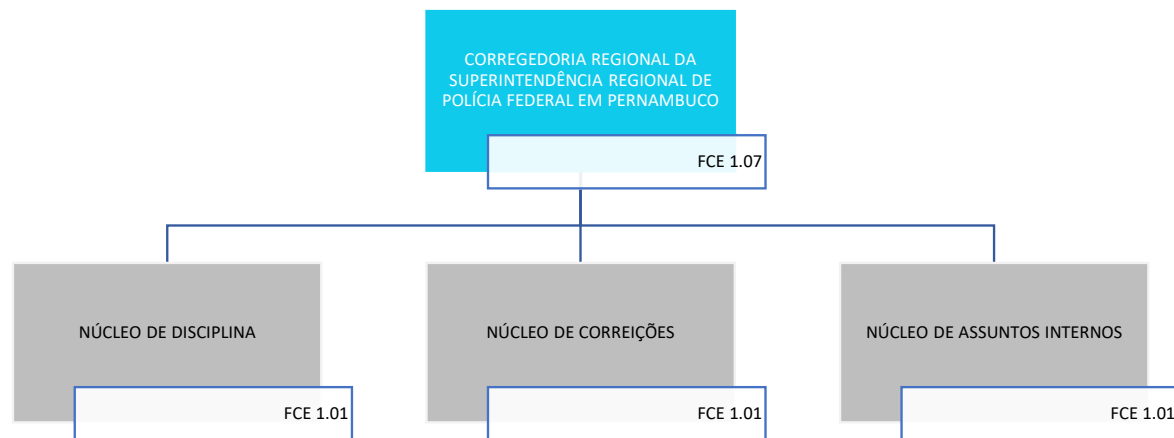

POLÍCIA FEDERAL
SUPERINTENDÊNCIA REGIONAL DE POLÍCIA FEDERAL EM PERNAMBUCO
CORREGEDORIA REGIONAL DA SUPERINTENDÊNCIA REGIONAL DE POLÍCIA FEDERAL EM PERNAMBUCO

Decreto nº 11.348, de 1º de janeiro de 2023