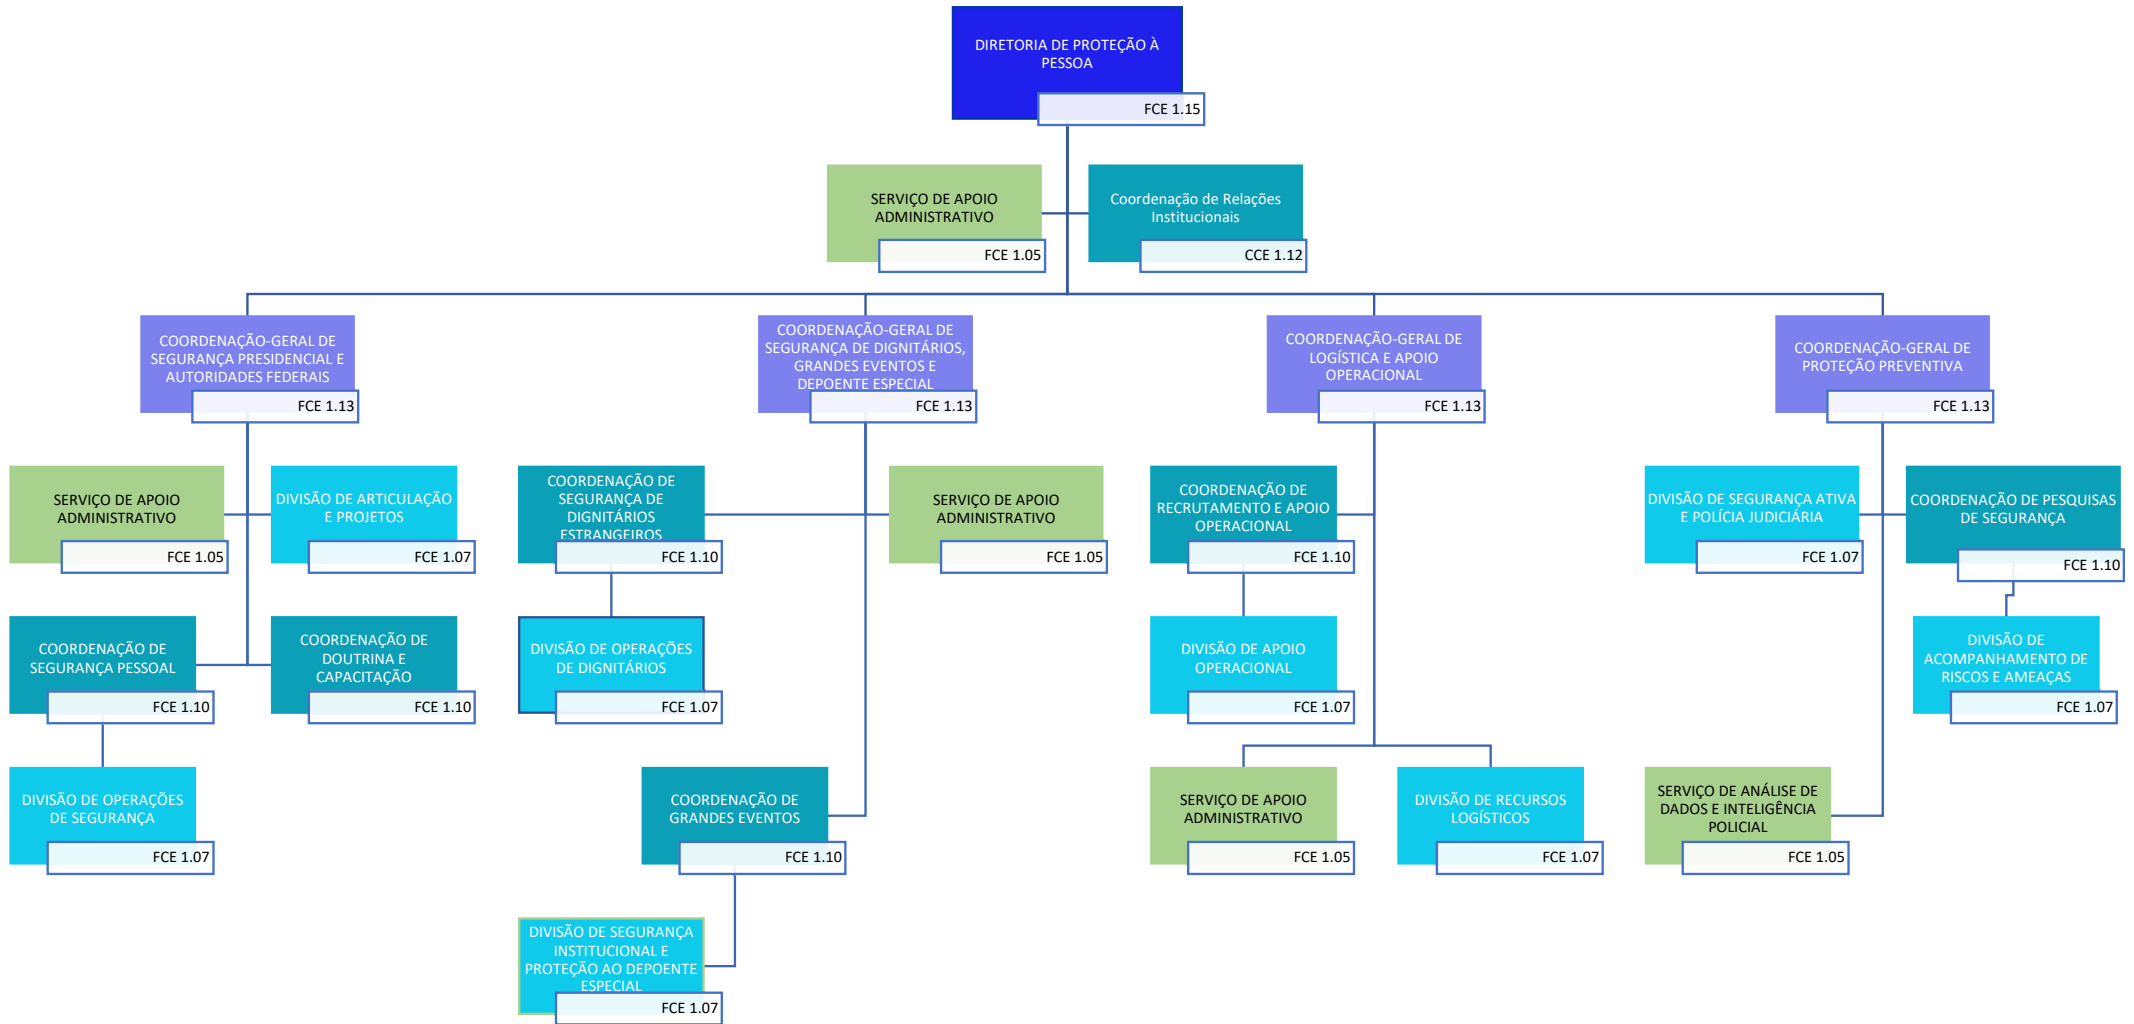

Decreto nº 11.348, de 1º de janeiro de 2023

POLÍCIA FEDERAL SUPERINTENDÊNCIAS

POLÍCIA FEDERAL

SUPERINTENDÊNCIA REGIONAL DE POLÍCIA FEDERAL NO RIO DE JANEIRO

Decreto nº 11.348, de 1º de janeiro de 2023

POLÍCIA FEDERAL