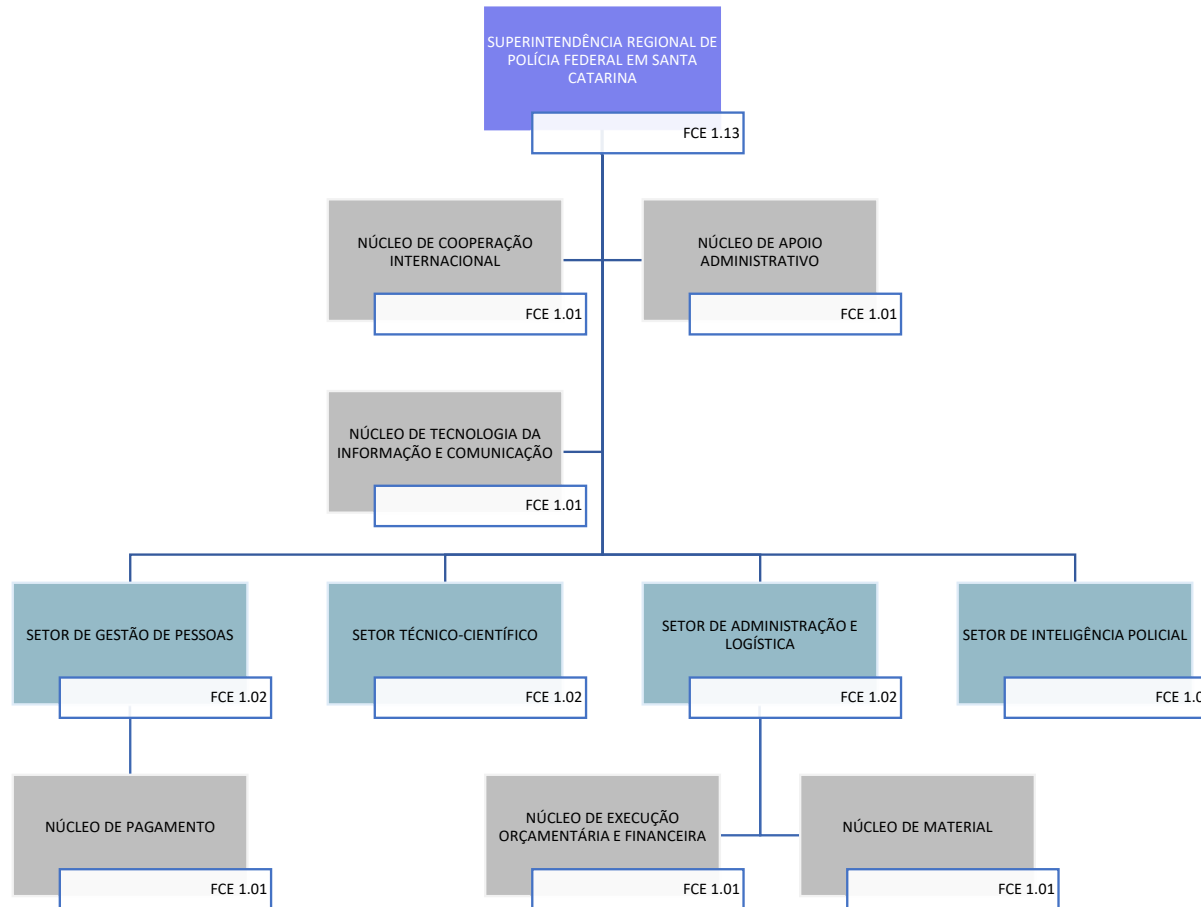

POLÍCIA FEDERAL

SUPERINTENDÊNCIA REGIONAL DE POLÍCIA FEDERAL EM SANTA CATARINA

Decreto nº 11.348, de 1º de janeiro de 2023