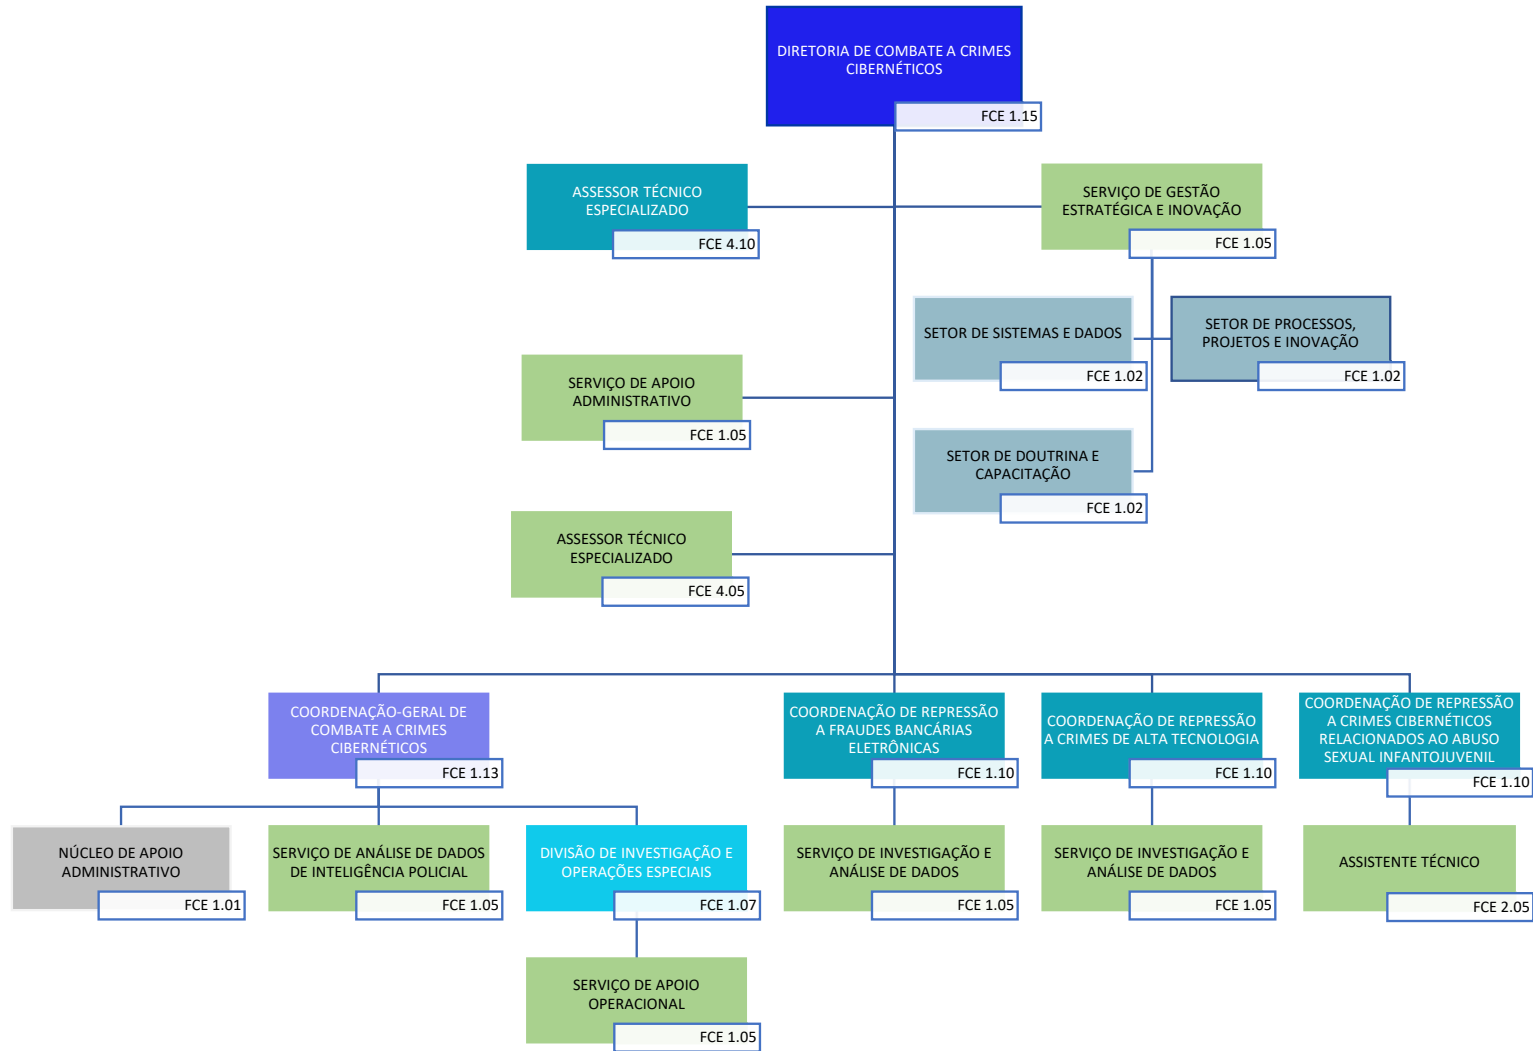

POLÍCIA FEDERAL

DIRETORIA DE COMBATE A CRIMES CIBERNÉTICOS

Decreto nº 11.348, de 1º de janeiro de 2023