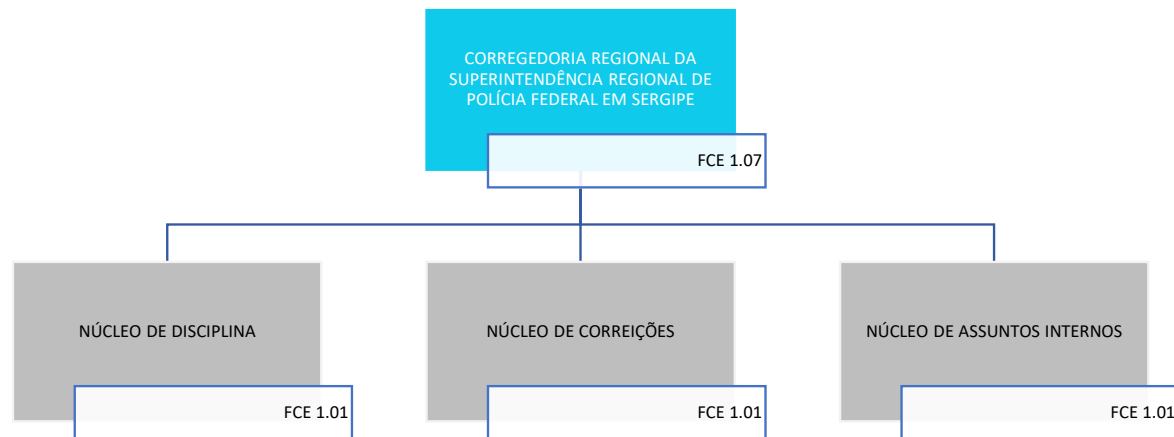

POLÍCIA FEDERAL
SUPERINTENDÊNCIA REGIONAL DE POLÍCIA FEDERAL EM SERGIPE
CORREGEDORIA REGIONAL DA SUPERINTENDÊNCIA REGIONAL DE POLÍCIA FEDERAL EM SERGIPE