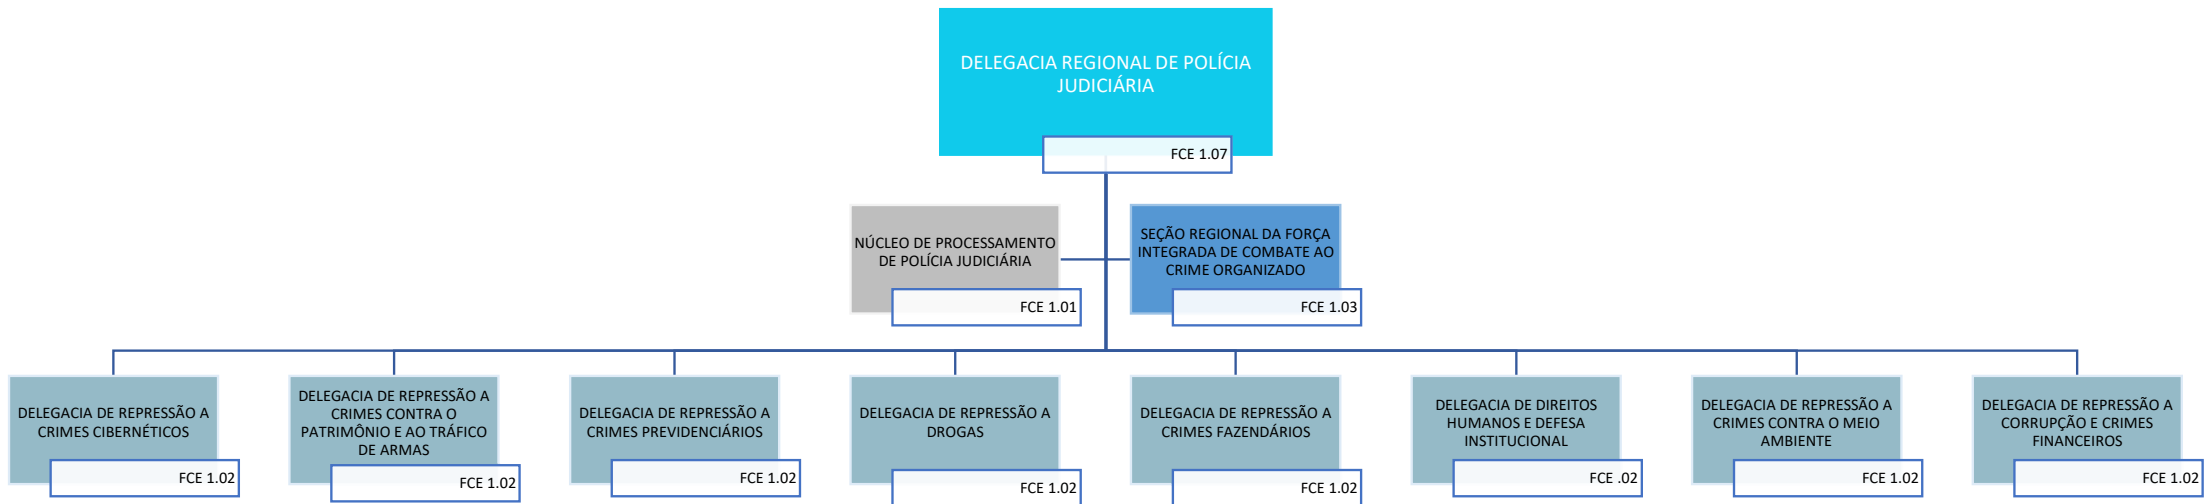

POLÍCIA FEDERAL
SUPERINTENDÊNCIA REGIONAL DE POLÍCIA FEDERAL EM PERNAMBUCO
DELEGACIA REGIONAL DE POLÍCIA JUDICIÁRIA