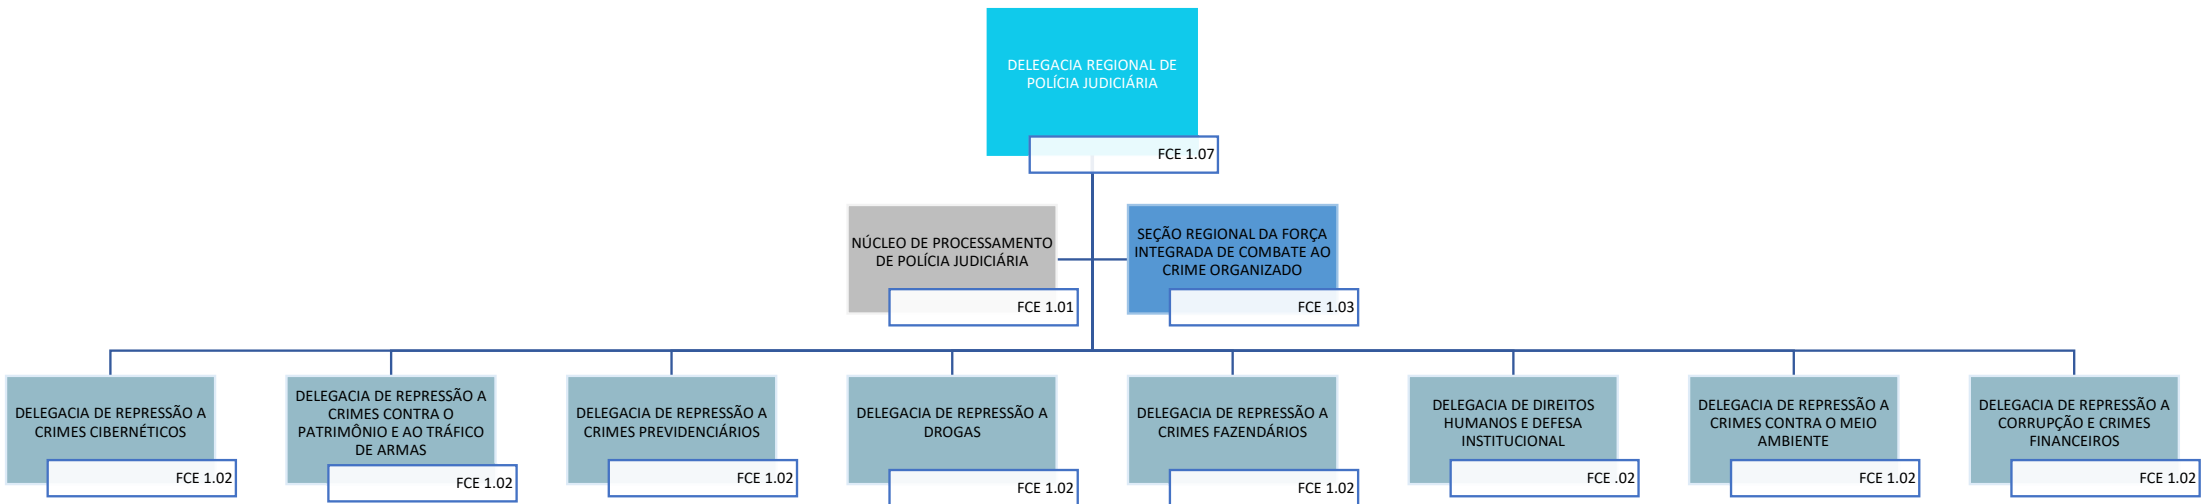

POLÍCIA FEDERAL
SUPERINTENDÊNCIA REGIONAL DE POLÍCIA FEDERAL EM MATO GROSSO DO SUL
DELEGACIA REGIONAL DE POLÍCIA JUDICIÁRIA