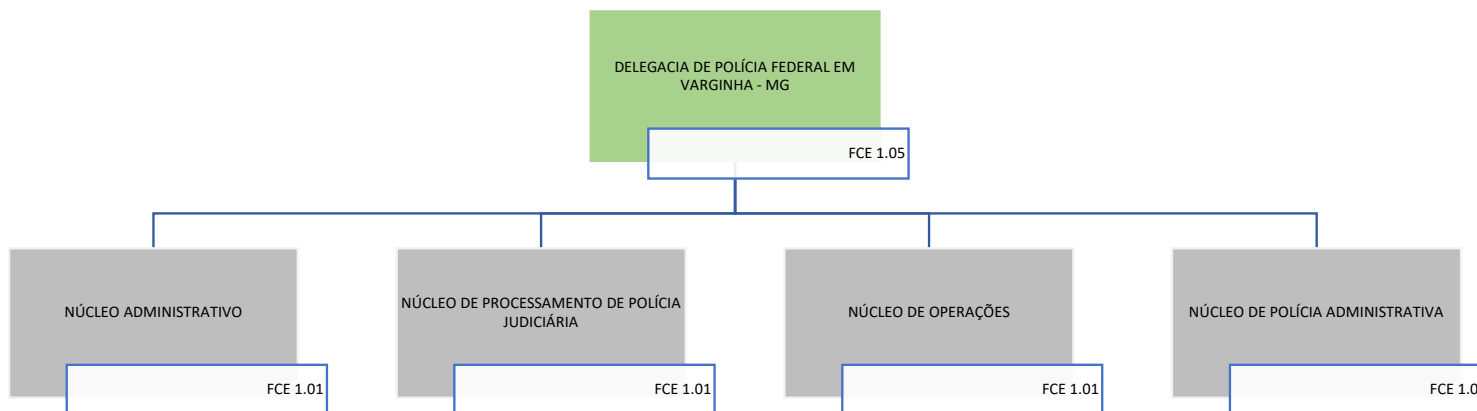

POLÍCIA FEDERAL
SUPERINTENDÊNCIA REGIONAL DE POLÍCIA FEDERAL EM MINAS GERAIS
DELEGACIA DE POLÍCIA FEDERAL EM VARGINHA - MG

Decreto nº 11.348, de 1º de janeiro de 2023