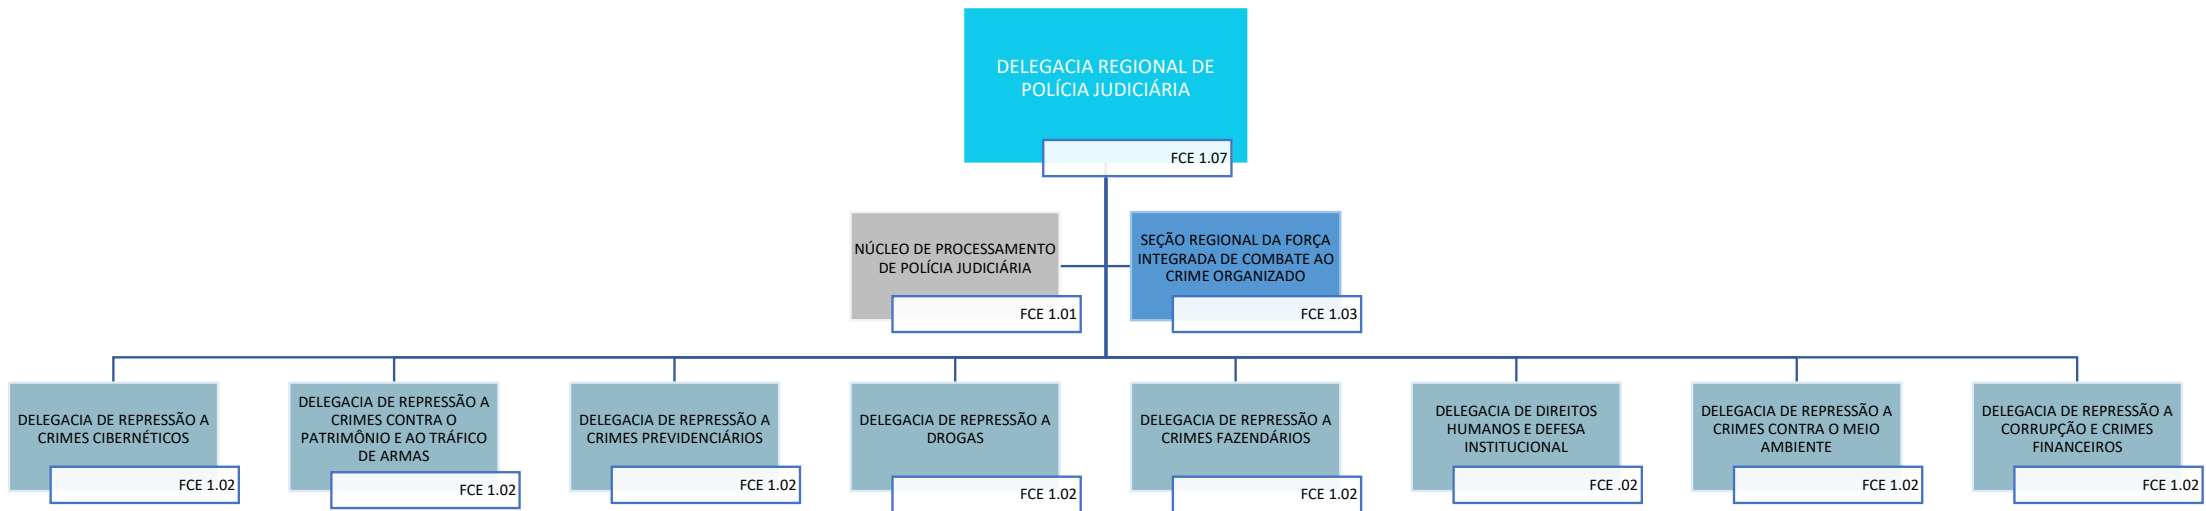

POLÍCIA FEDERAL
SUPERINTENDÊNCIA REGIONAL DE POLÍCIA FEDERAL NO CEARÁ
DELEGACIA REGIONAL DE POLÍCIA JUDICIÁRIA