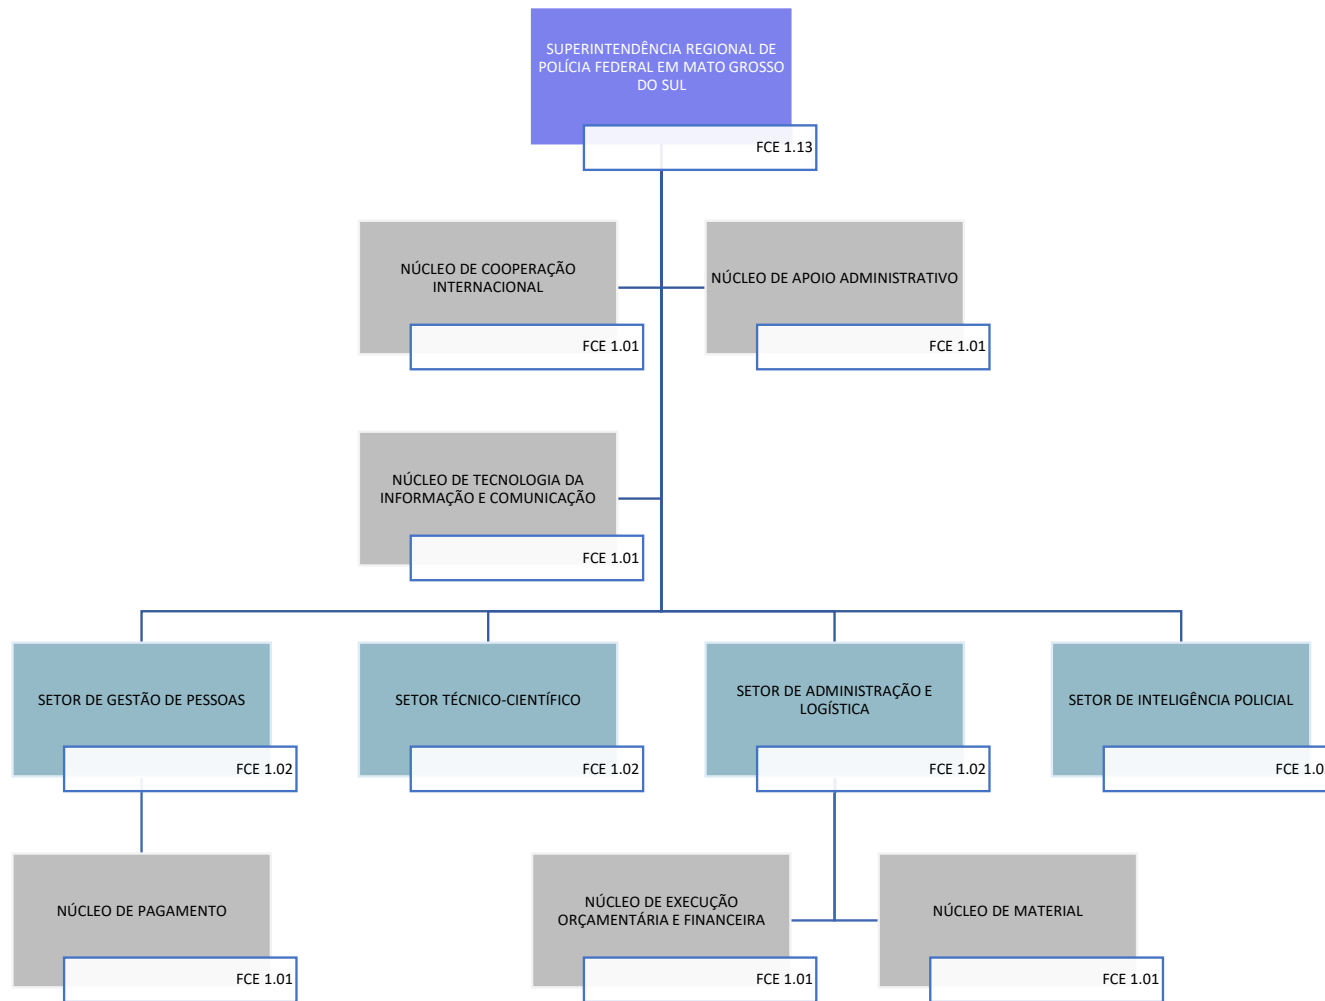

POLÍCIA FEDERAL

SUPERINTENDÊNCIA REGIONAL DE POLÍCIA FEDERAL EM MATO GROSSO DO SUL

Decreto nº 11.348, de 1º de janeiro de 2023