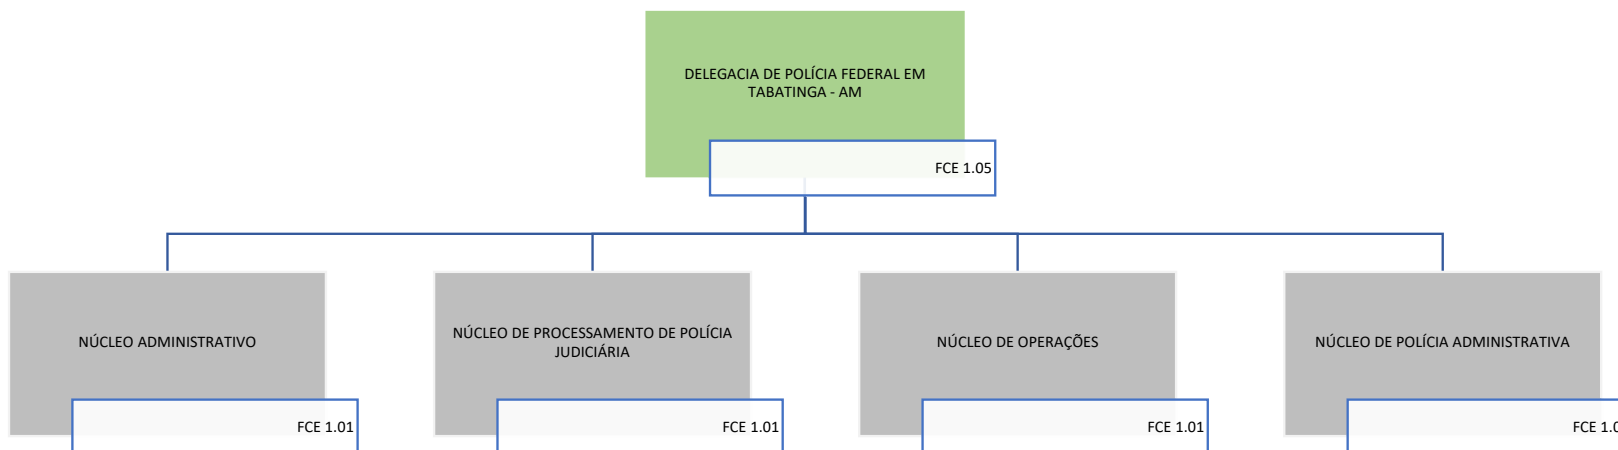

POLÍCIA FEDERAL
SUPERINTENDÊNCIA REGIONAL DE POLÍCIA FEDERAL NO AMAZONAS
DELEGACIA DE POLÍCIA FEDERAL EM TABATINGA - AM

Decreto nº 11.348, de 1º de janeiro de 2023