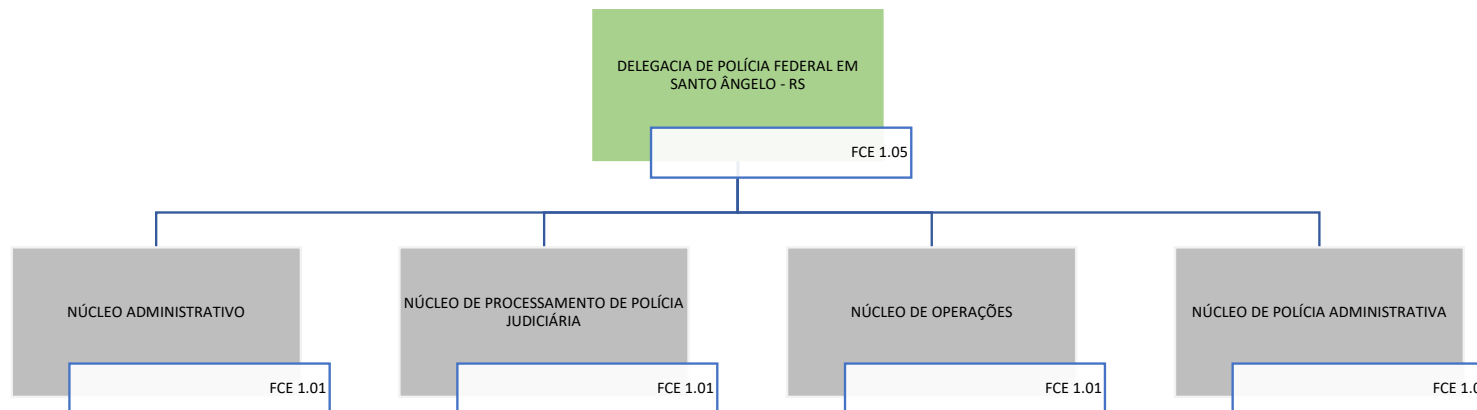

POLÍCIA FEDERAL
SUPERINTENDÊNCIA REGIONAL DE POLÍCIA FEDERAL NO RIO GRANDE DO SUL
DELEGACIA DE POLÍCIA FEDERAL EM SANTO ÂNGELO - RS

Decreto nº 11.348, de 1º de janeiro de 2023