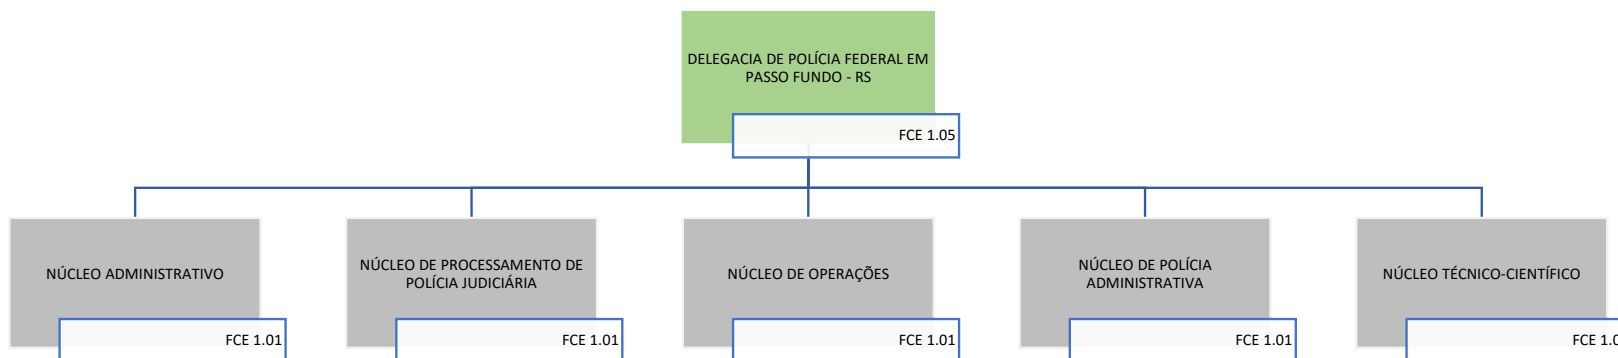

POLÍCIA FEDERAL
SUPERINTENDÊNCIA REGIONAL DE POLÍCIA FEDERAL NO RIO GRANDE DO SUL
DELEGACIA DE POLÍCIA FEDERAL EM PASSO FUNDO - RS

Decreto nº 11.348, de 1º de janeiro de 2023