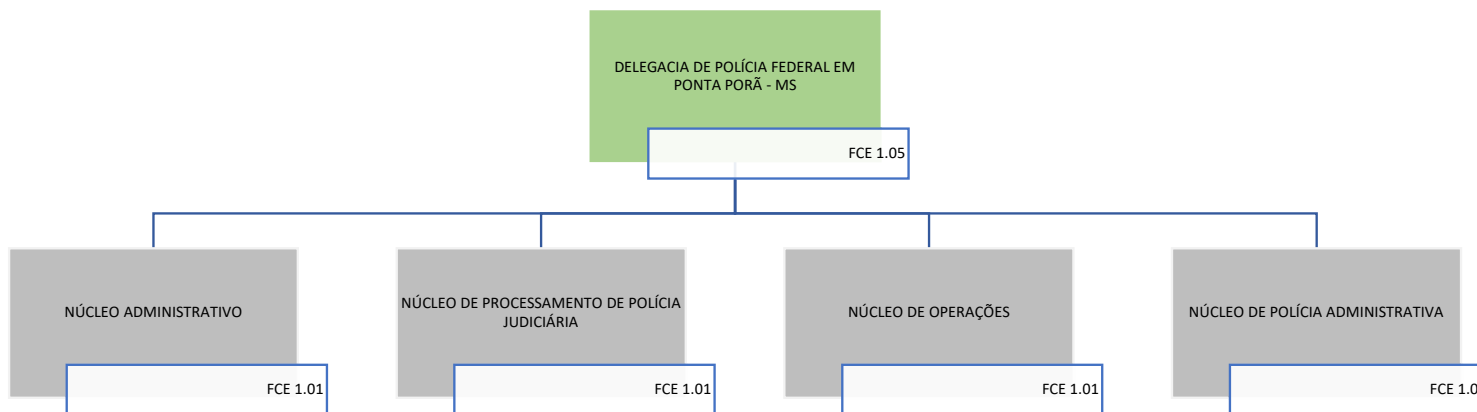

POLÍCIA FEDERAL
SUPERINTENDÊNCIA REGIONAL DE POLÍCIA FEDERAL EM MATO GROSSO DO SUL
DELEGACIA DE POLÍCIA FEDERAL EM PONTA PORÃ - MS

Decreto nº 11.348, de 1º de janeiro de 2023