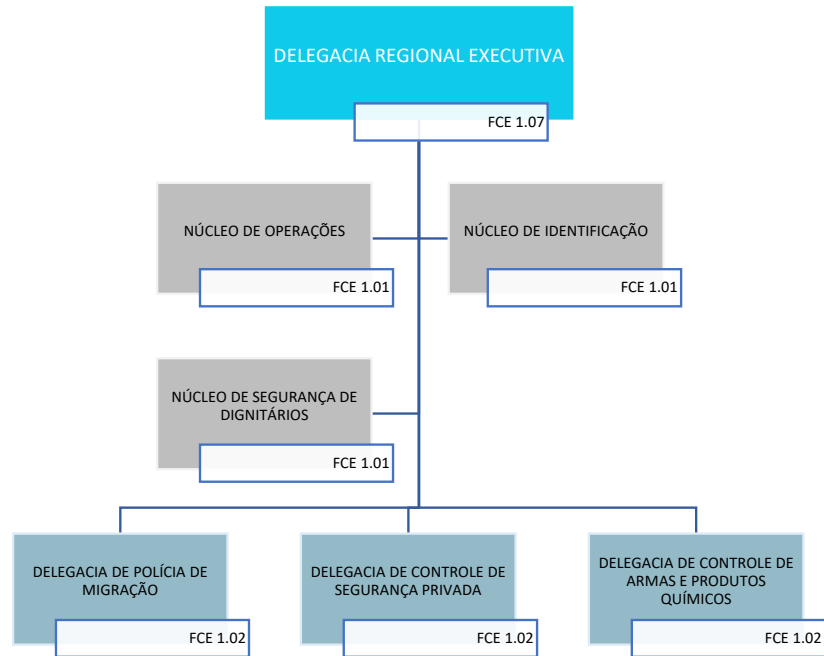

POLÍCIA FEDERAL
SUPERINTENDÊNCIA REGIONAL DE POLÍCIA FEDERAL NO DISTRITO FEDERAL
DELEGACIA REGIONAL EXECUTIVA