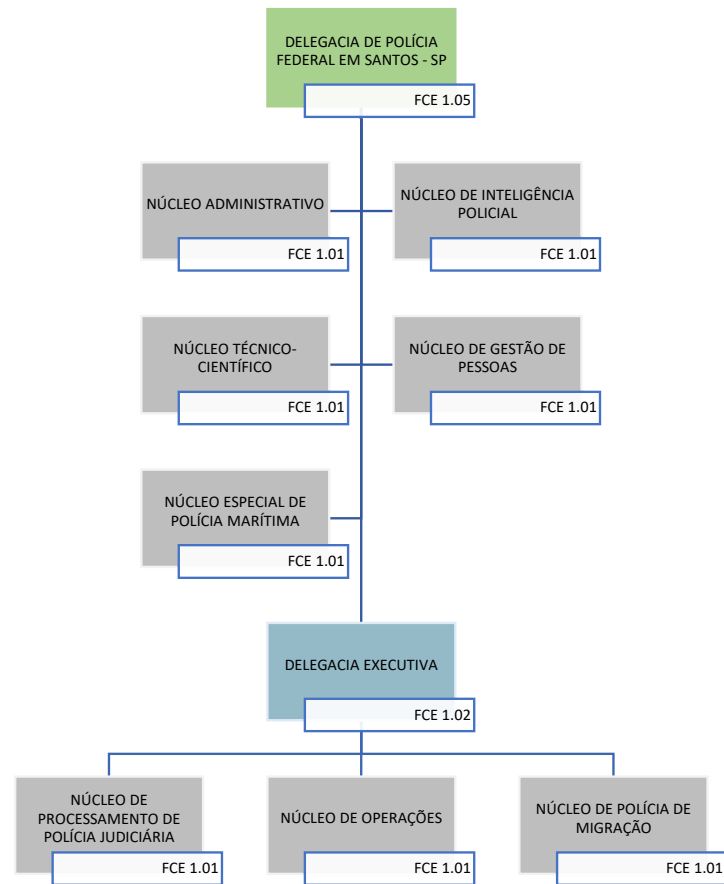

POLÍCIA FEDERAL
SUPERINTENDÊNCIA REGIONAL DE POLÍCIA FEDERAL EM SÃO PAULO
DELEGACIA DE POLÍCIA FEDERAL EM SANTOS - SP

Decreto nº 11.348, de 1º de janeiro de 2023