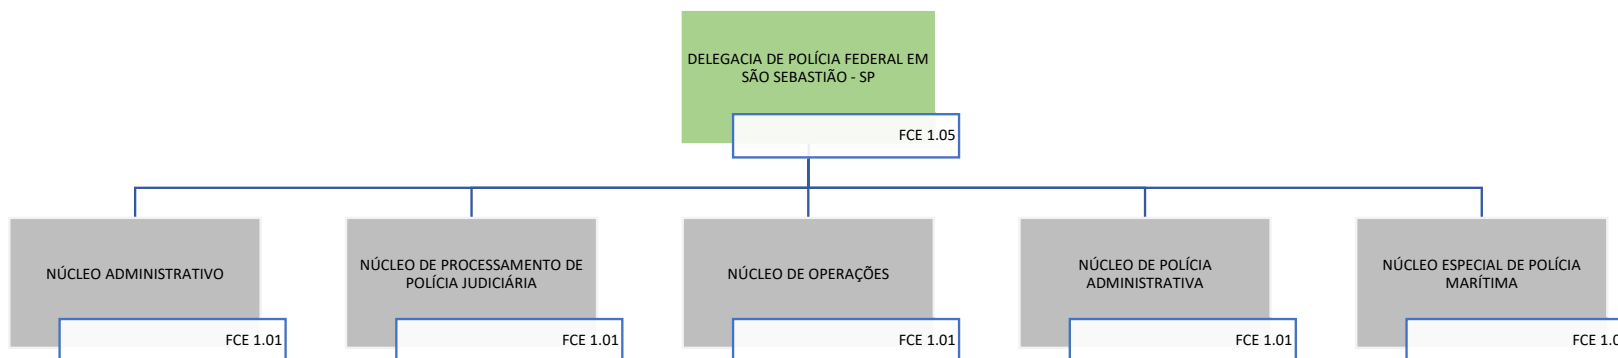

POLÍCIA FEDERAL
SUPERINTENDÊNCIA REGIONAL DE POLÍCIA FEDERAL EM SÃO PAULO
DELEGACIA DE POLÍCIA FEDERAL EM SÃO SEBASTIÃO - SP