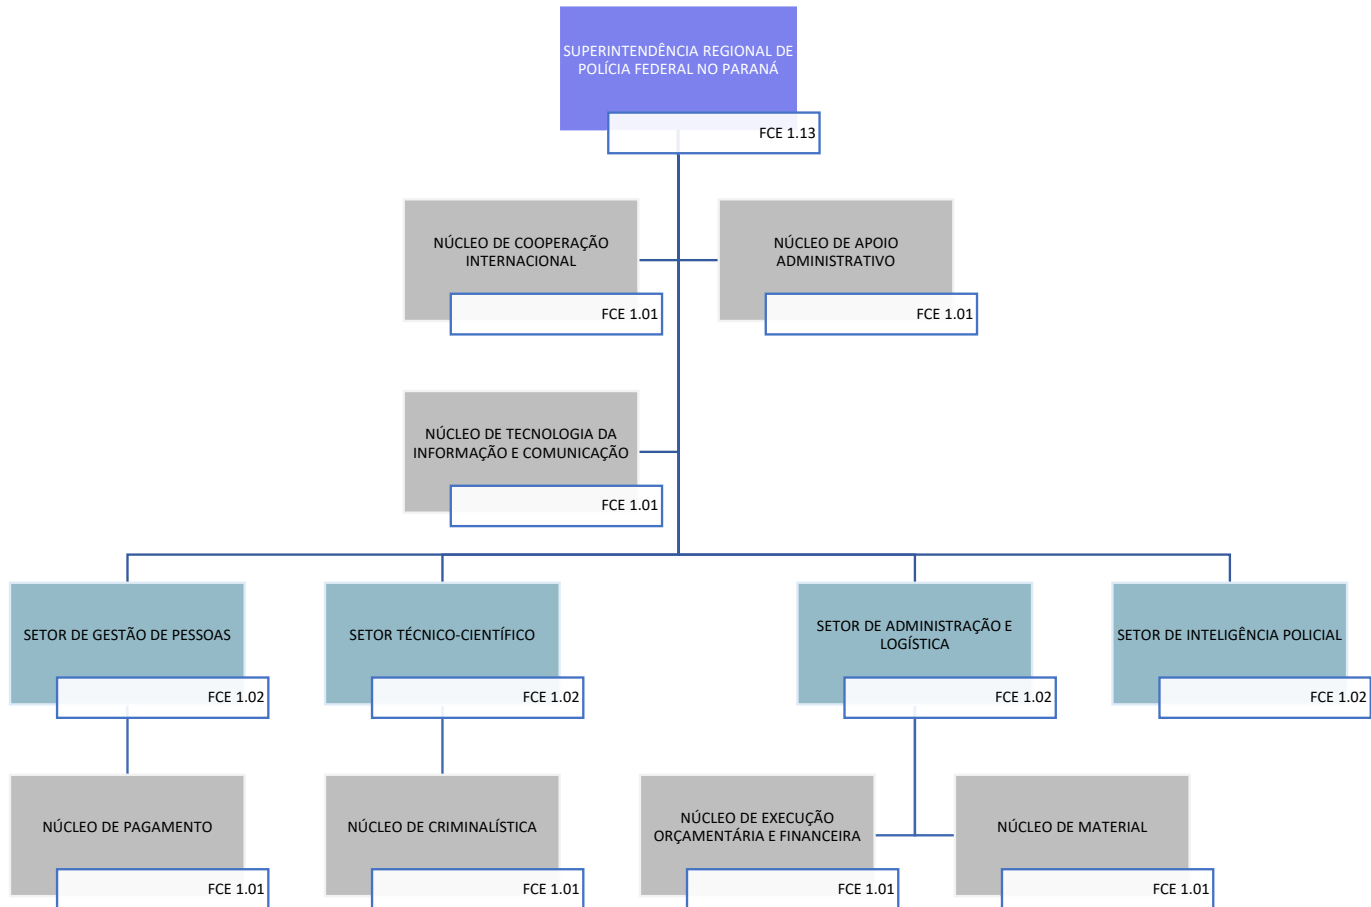

POLÍCIA FEDERAL

SUPERINTENDÊNCIA REGIONAL DE POLÍCIA FEDERAL NO PARANÁ

Decreto nº 11.348, de 1º de janeiro de 2023