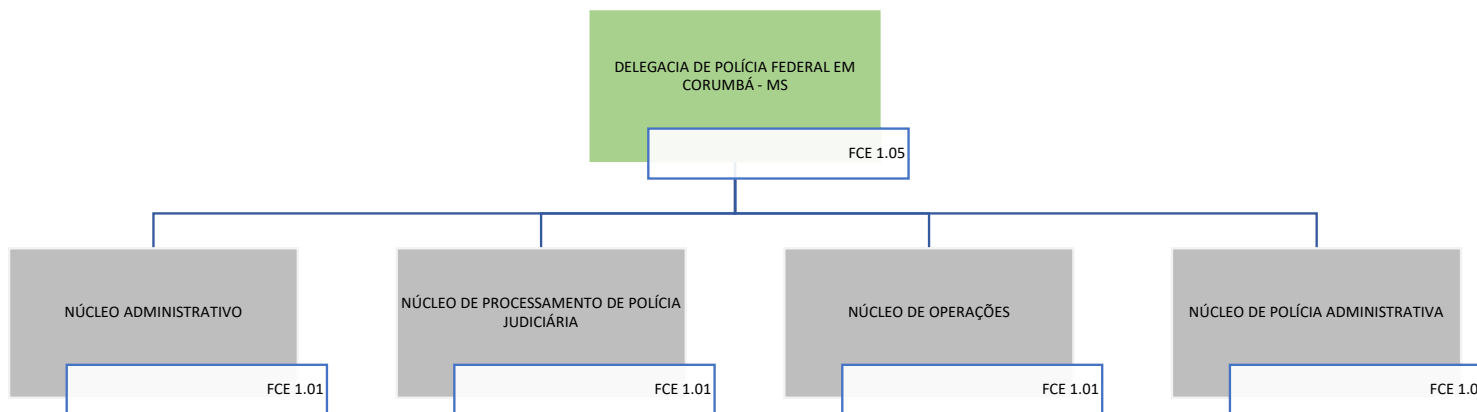

POLÍCIA FEDERAL
SUPERINTENDÊNCIA REGIONAL DE POLÍCIA FEDERAL EM MATO GROSSO DO SUL
DELEGACIA DE POLÍCIA FEDERAL EM CORUMBÁ - MS

Decreto nº 11.348, de 1º de janeiro de 2023