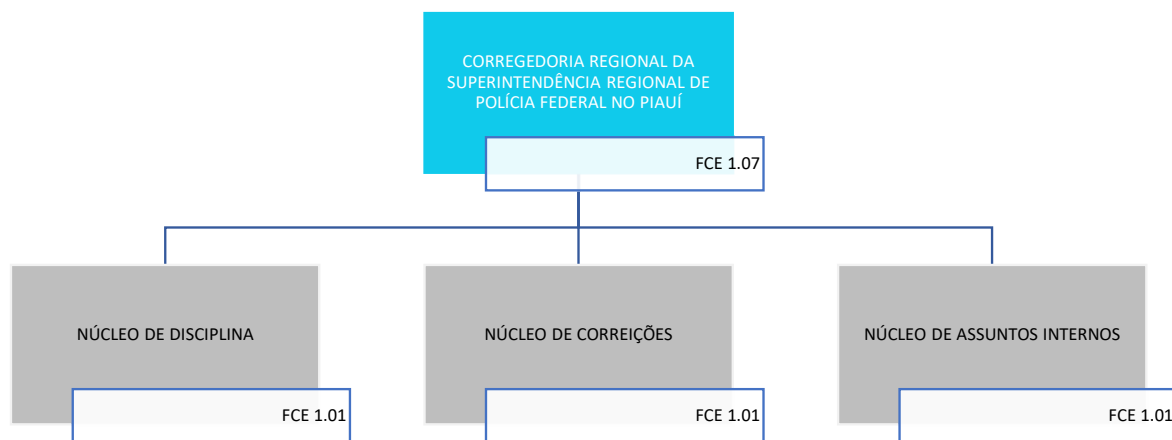

POLÍCIA FEDERAL
SUPERINTENDÊNCIA REGIONAL DE POLÍCIA FEDERAL NO PIAUÍ
CORREGEDORIA REGIONAL DA SUPERINTENDÊNCIA REGIONAL DE POLÍCIA FEDERAL NO PIAUÍ