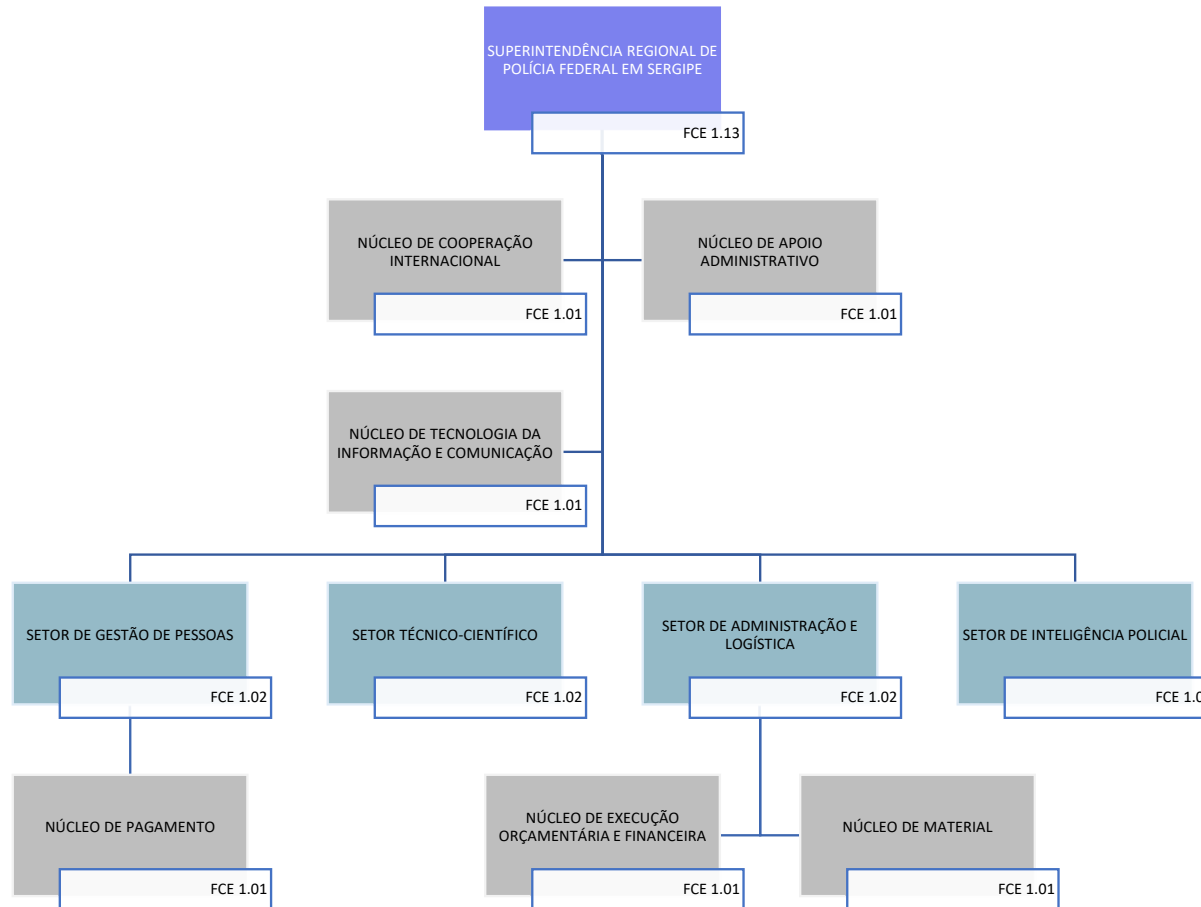

POLÍCIA FEDERAL

SUPERINTENDÊNCIA REGIONAL DE POLÍCIA FEDERAL EM SERGIPE

Decreto nº 11.348, de 1º de janeiro de 2023