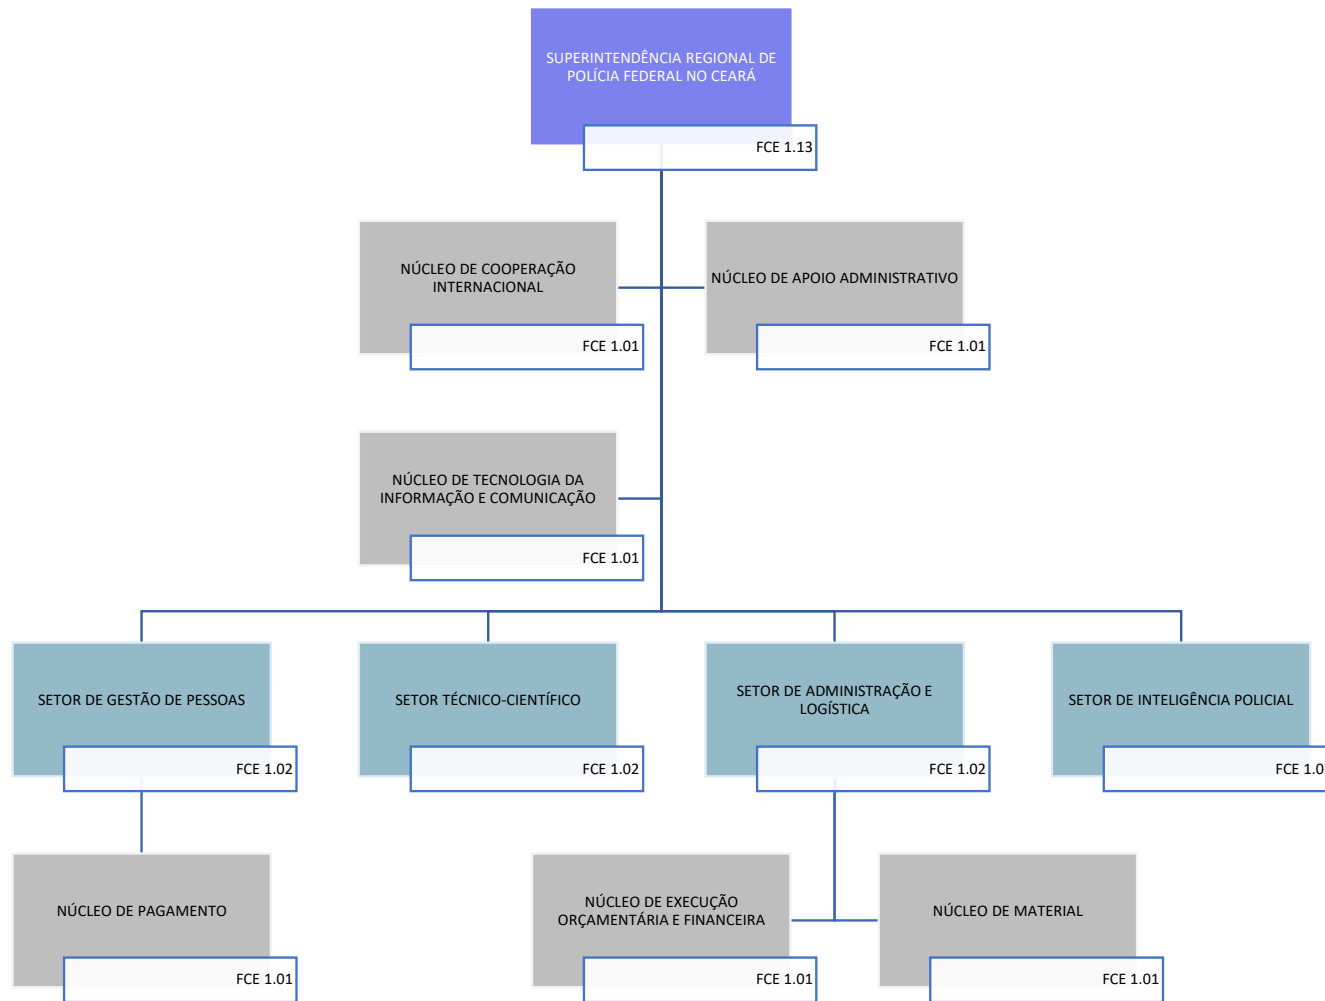

POLÍCIA FEDERAL

SUPERINTENDÊNCIA REGIONAL DE POLÍCIA FEDERAL NO CEARÁ

Decreto nº 11.348, de 1º de janeiro de 2023