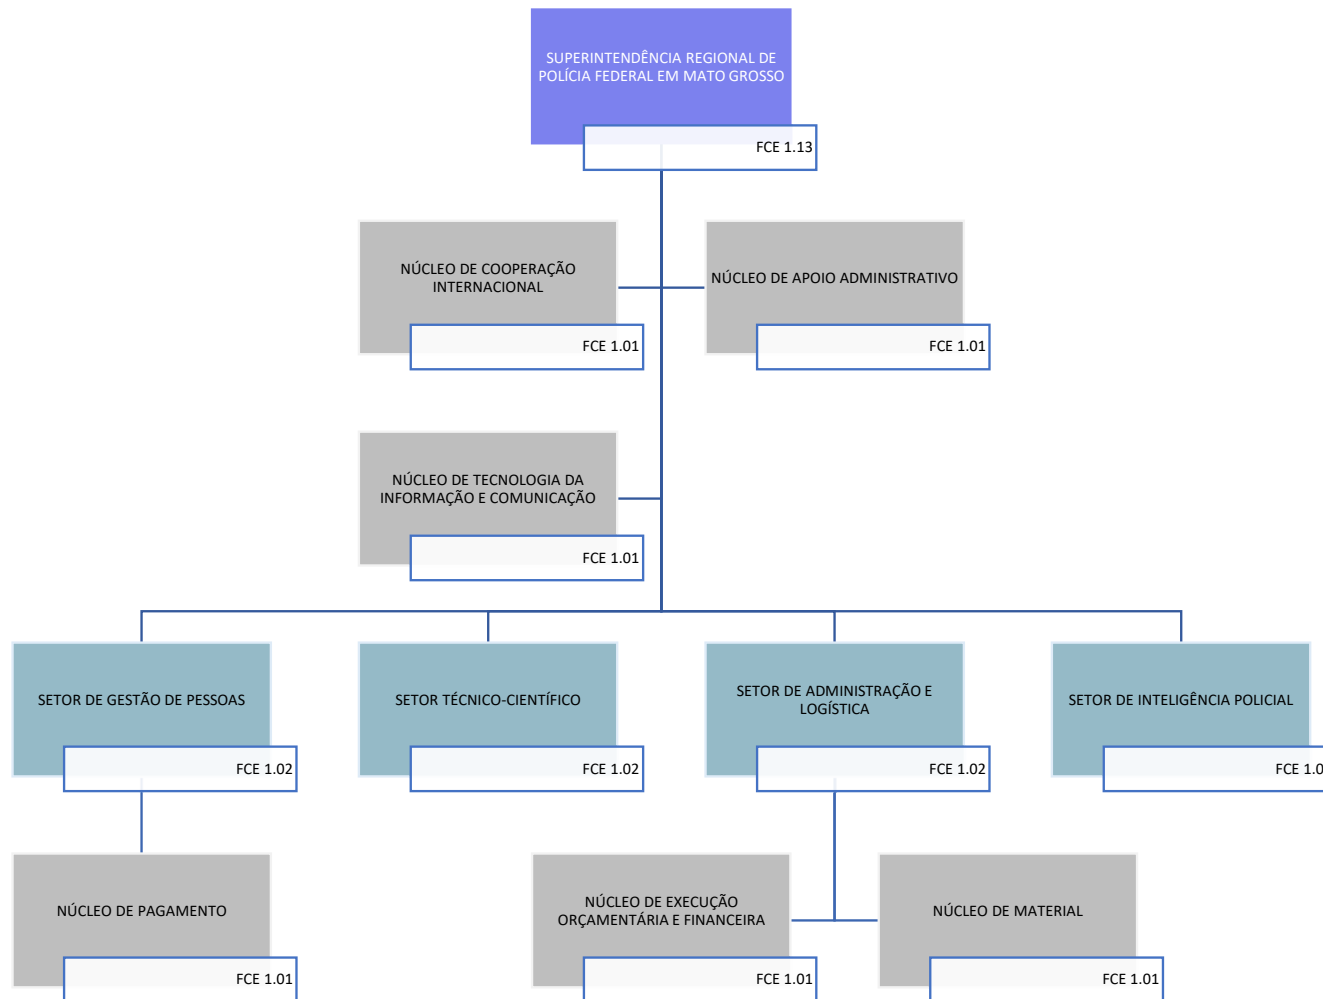

POLÍCIA FEDERAL
SUPERINTENDÊNCIA REGIONAL DE POLÍCIA FEDERAL NO MARANHÃO
DELEGACIA DE POLÍCIA FEDERAL EM IMPERATRIZ - MA

Decreto nº 11.348, de 1º de janeiro de 2023

POLÍCIA FEDERAL

SUPERINTENDÊNCIA REGIONAL DE POLÍCIA FEDERAL EM MATO GROSSO