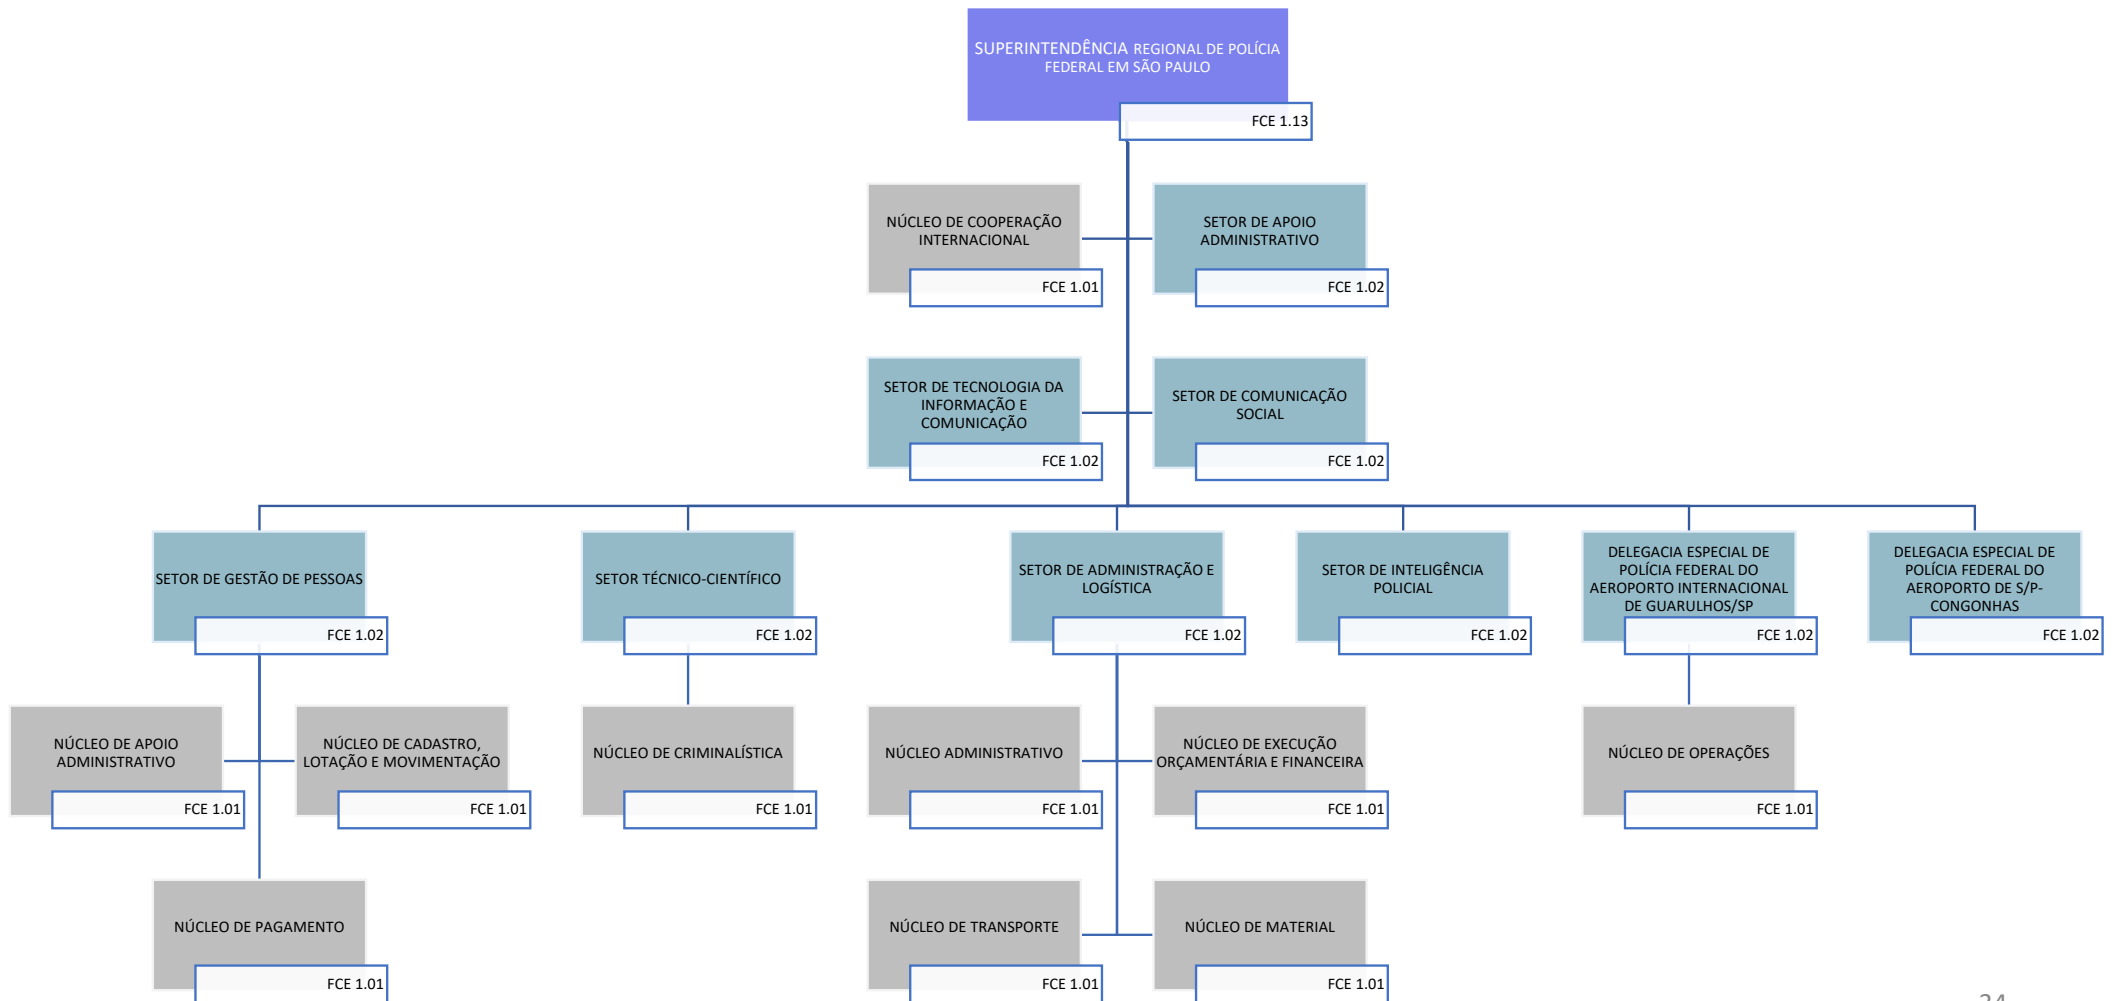

POLÍCIA FEDERAL

SUPERINTENDÊNCIA REGIONAL DE POLÍCIA FEDERAL EM SÃO PAULO

Decreto nº 11.348, de 1º de janeiro de 2023