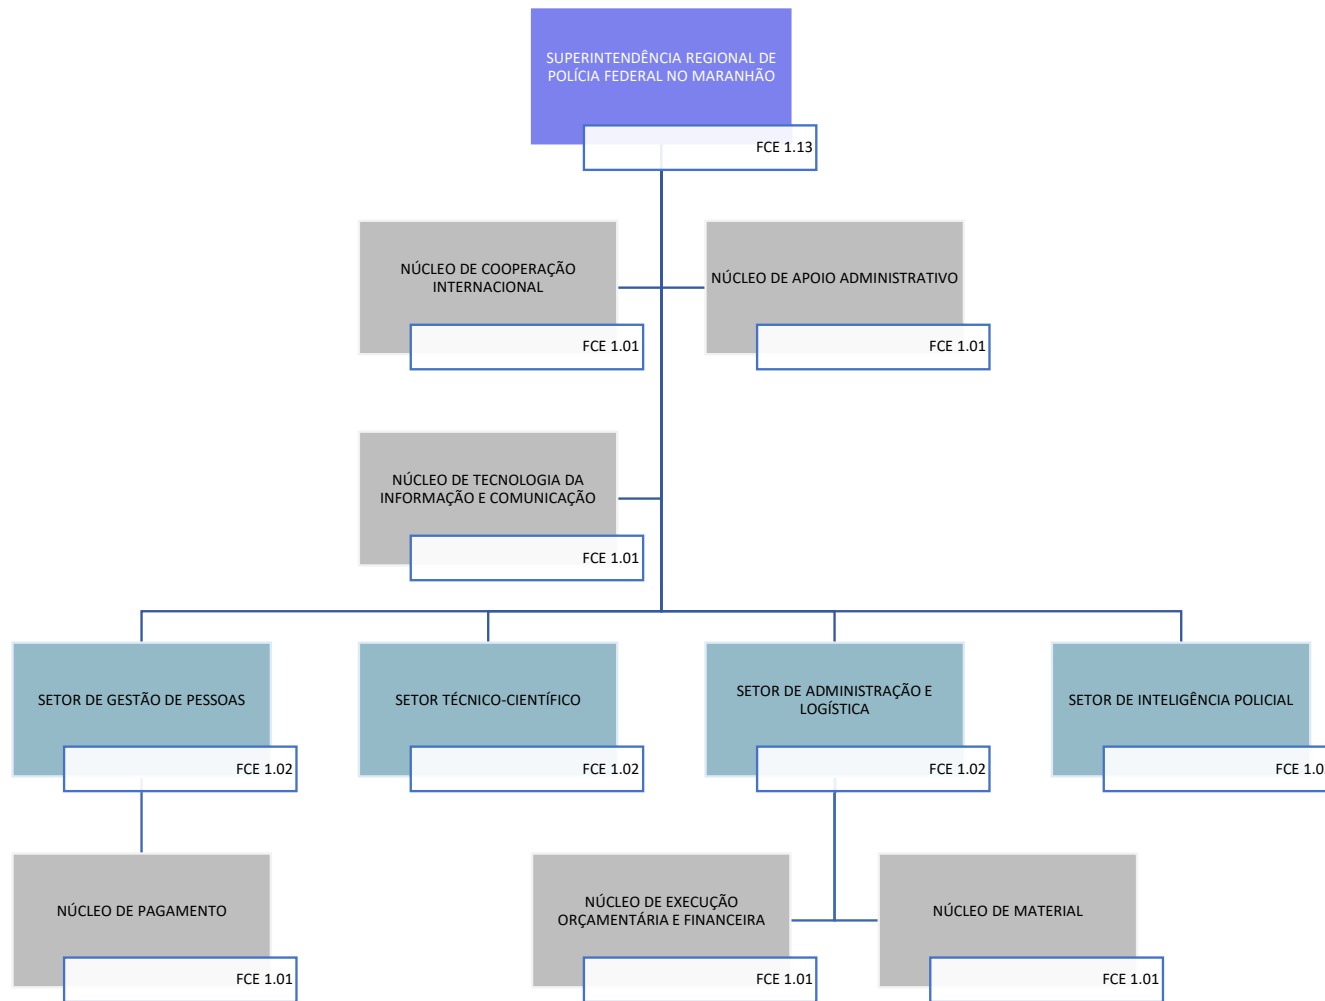

POLÍCIA FEDERAL

SUPERINTENDÊNCIA REGIONAL DE POLÍCIA FEDERAL NO MARANHÃO

Decreto nº 11.348, de 1º de janeiro de 2023