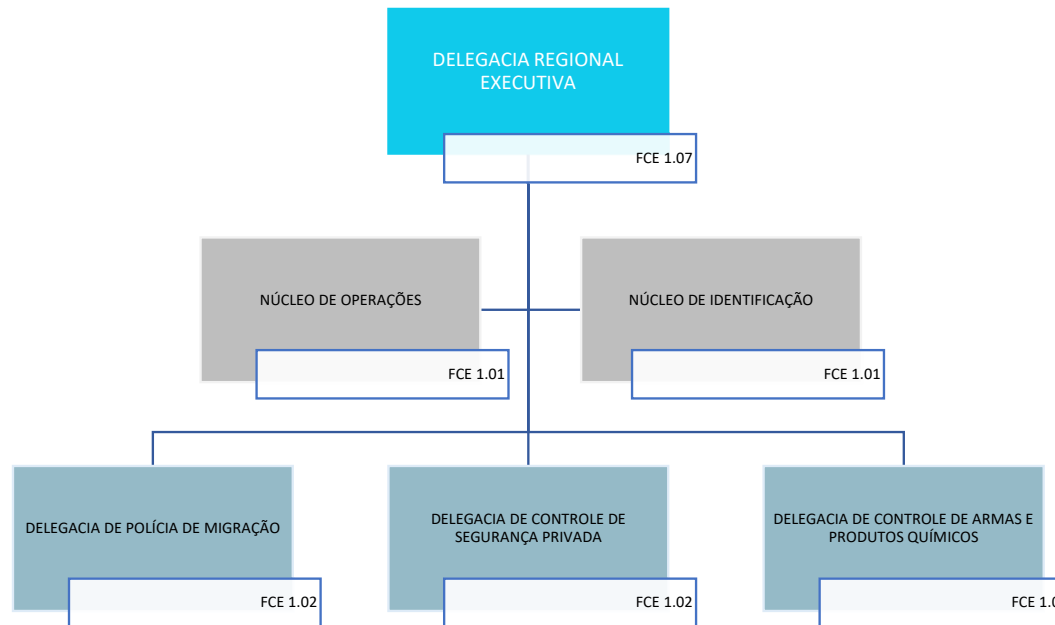

Decreto nº 11.348, de 1º de janeiro de 2023

POLÍCIA FEDERAL

SUPERINTENDÊNCIA REGIONAL DE POLÍCIA FEDERAL NO RIO GRANDE DO NORTE

Decreto nº 11.348, de 1º de janeiro de 2023

POLÍCIA FEDERAL
SUPERINTENDÊNCIA REGIONAL DE POLÍCIA FEDERAL NO RIO GRANDE DO NORTE
DELEGACIA REGIONAL EXECUTIVA