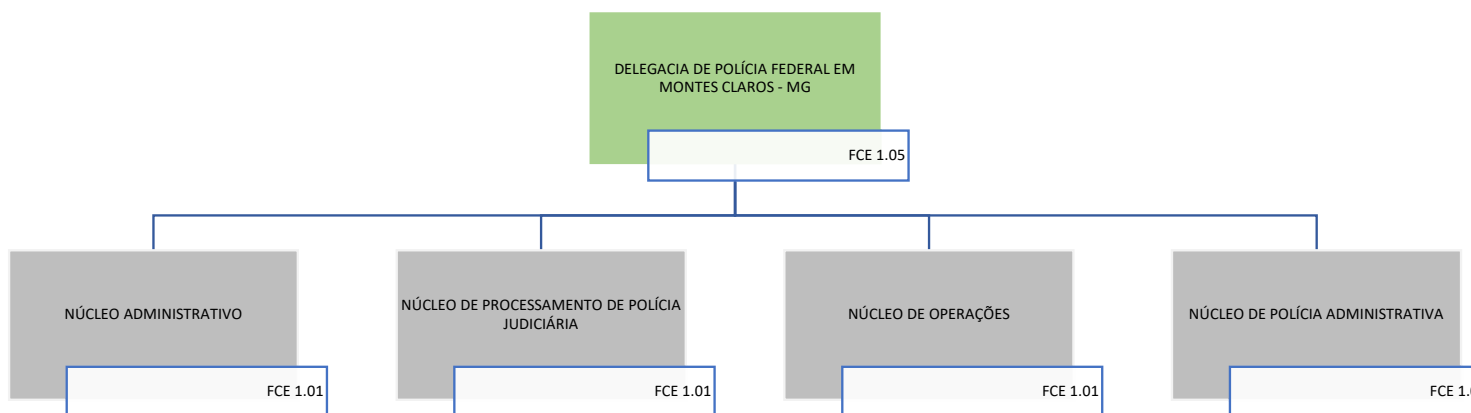

POLÍCIA FEDERAL
SUPERINTENDÊNCIA REGIONAL DE POLÍCIA FEDERAL EM MINAS GERAIS
DELEGACIA DE POLÍCIA FEDERAL EM MONTES CLAROS - MG

Decreto nº 11.348, de 1º de janeiro de 2023