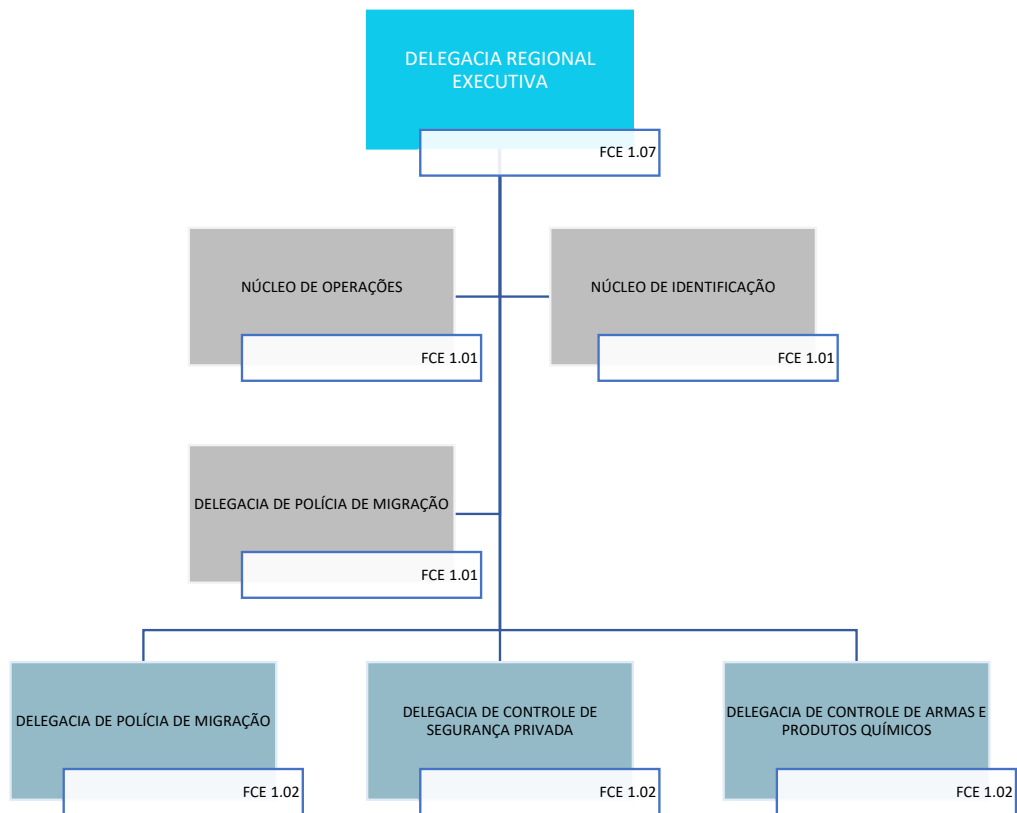

Decreto nº 11.348, de 1º de janeiro de 2023

POLÍCIA FEDERAL
SUPERINTENDÊNCIA REGIONAL DE POLÍCIA FEDERAL EM SERGIPE
DELEGACIA REGIONAL EXECUTIVA

Decreto nº 11.348, de 1º de janeiro de 2023

POLÍCIA FEDERAL
SUPERINTENDÊNCIA REGIONAL DE POLÍCIA FEDERAL EM SERGIPE
DELEGACIA REGIONAL DE POLÍCIA JUDICIÁRIA