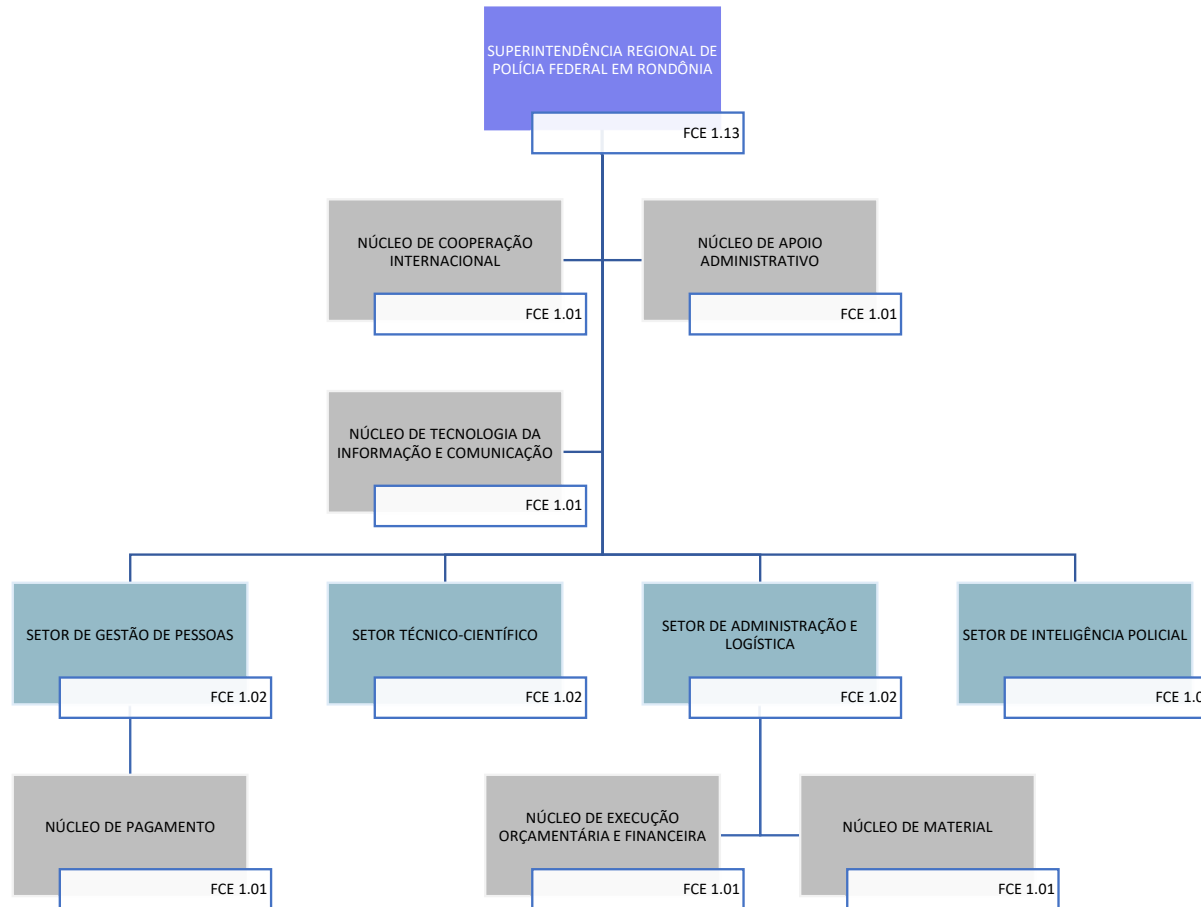

POLÍCIA FEDERAL

SUPERINTENDÊNCIA REGIONAL DE POLÍCIA FEDERAL EM RONDÔNIA

Decreto nº 11.348, de 1º de janeiro de 2023