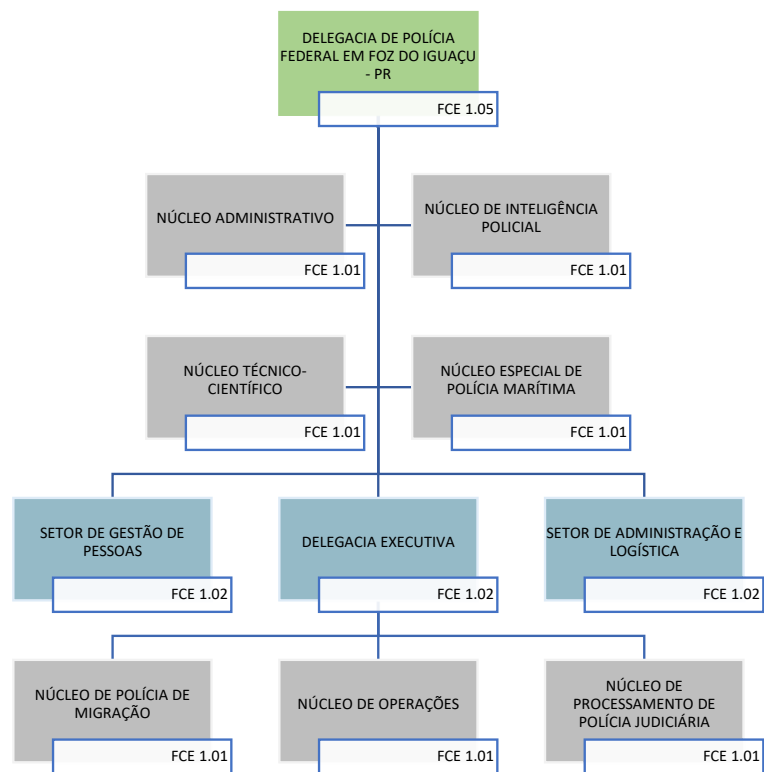

POLÍCIA FEDERAL
SUPERINTENDÊNCIA REGIONAL DE POLÍCIA FEDERAL NO PARANÁ
DELEGACIA DE POLÍCIA FEDERAL EM FOZ DO IGUAÇU - PR

Decreto nº 11.348, de 1º de janeiro de 2023