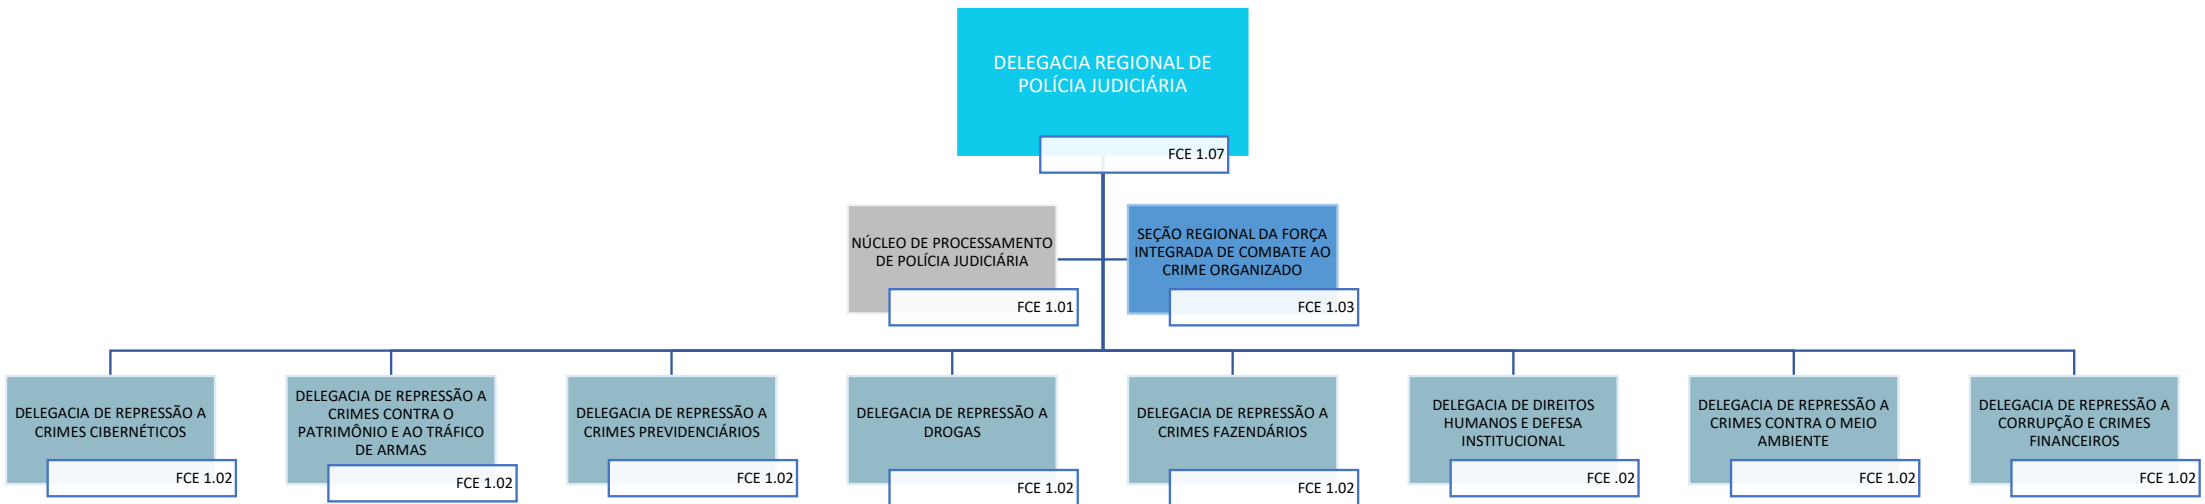

POLÍCIA FEDERAL
SUPERINTENDÊNCIA REGIONAL DE POLÍCIA FEDERAL NO MARANHÃO
DELEGACIA REGIONAL DE POLÍCIA JUDICIÁRIA