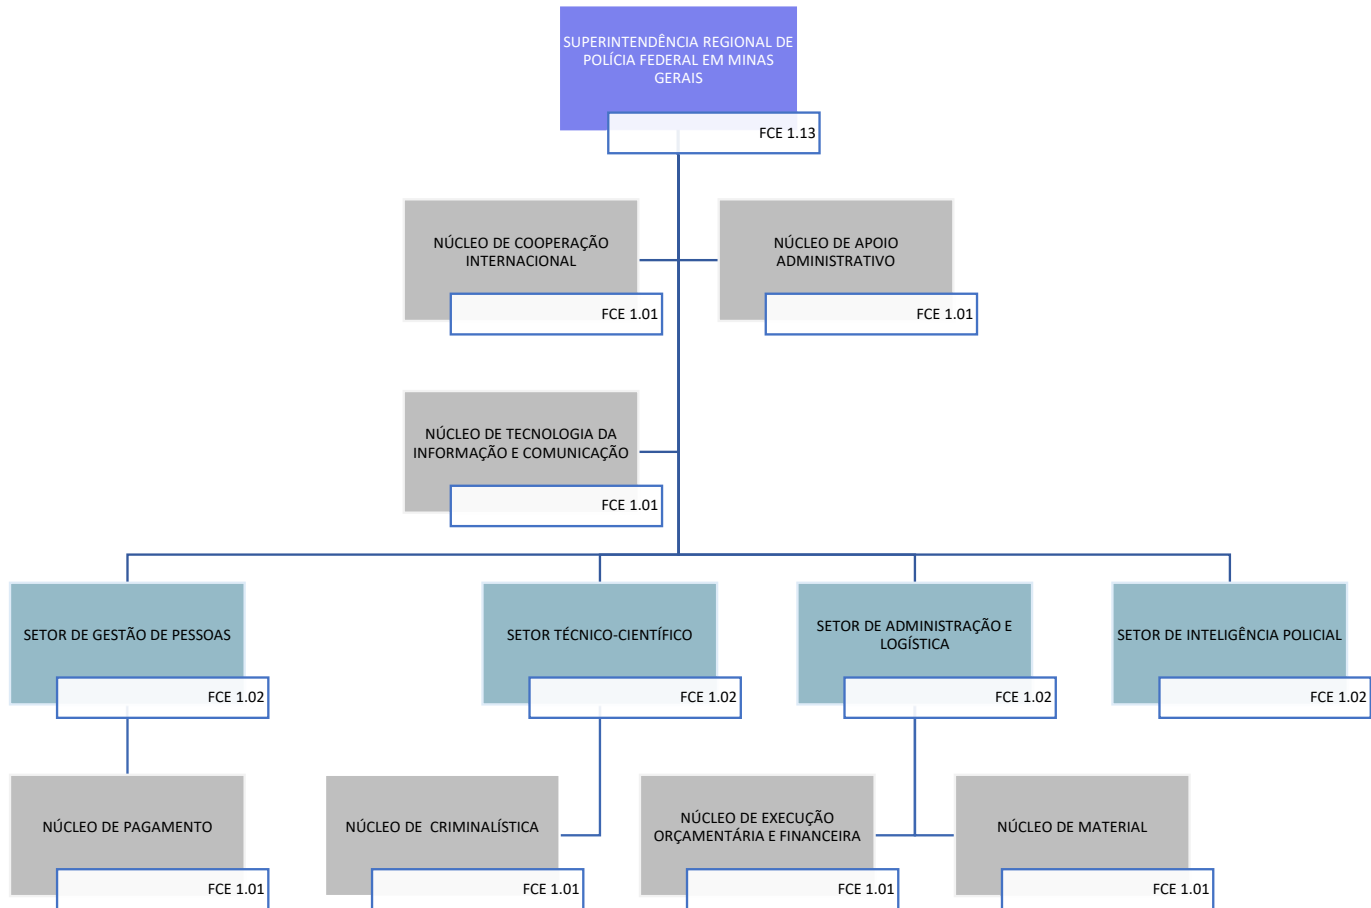

POLÍCIA FEDERAL

SUPERINTENDÊNCIA REGIONAL DE POLÍCIA FEDERAL EM MINAS GERAIS

Decreto nº 11.348, de 1º de janeiro de 2023

POLÍCIA FEDERAL
SUPERINTENDÊNCIA REGIONAL DE POLÍCIA FEDERAL EM MINAS GERAIS
DELEGACIA REGIONAL EXECUTIVA