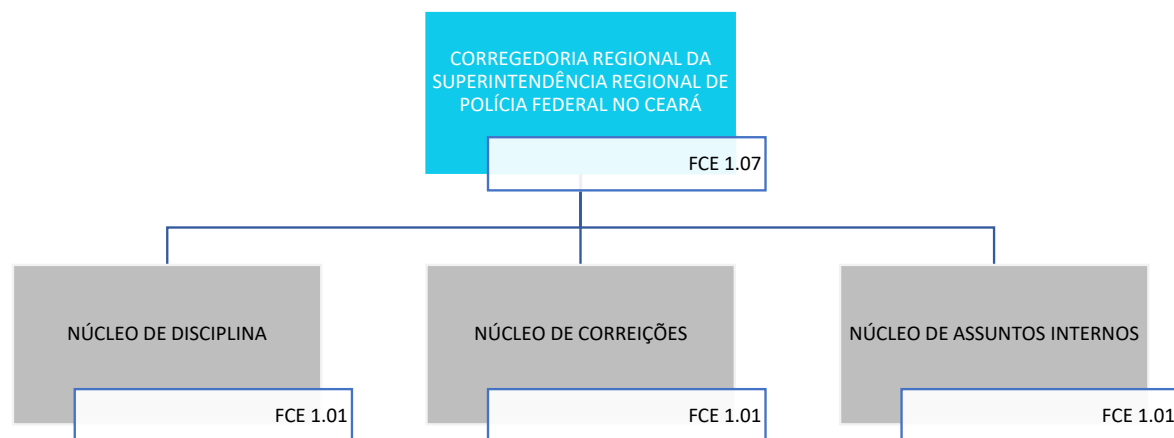

POLÍCIA FEDERAL
SUPERINTENDÊNCIA REGIONAL DE POLÍCIA FEDERAL NO CEARÁ
CORREGEDORIA REGIONAL DA SUPERINTENDÊNCIA REGIONAL DE POLÍCIA FEDERAL NO CEARÁ

Decreto nº 11.348, de 1º de janeiro de 2023