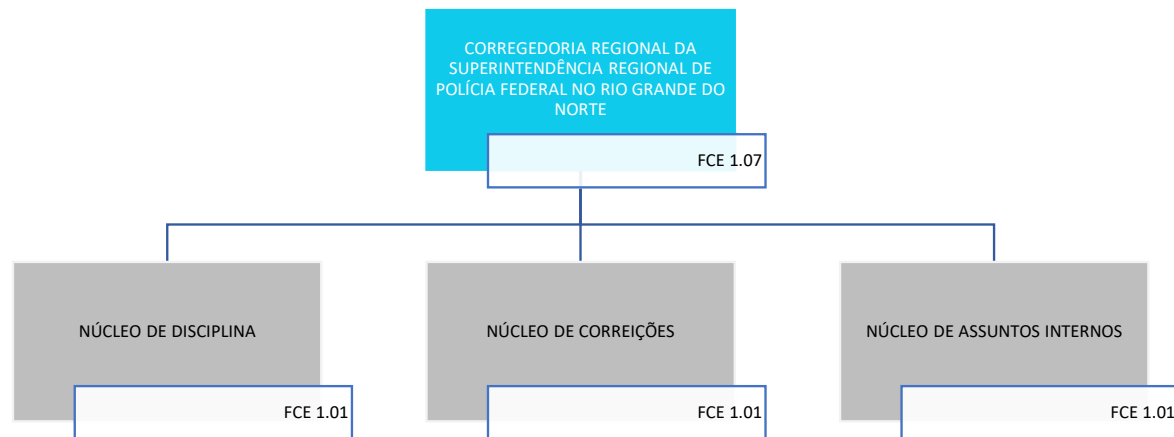

POLÍCIA FEDERAL
SUPERINTENDÊNCIA REGIONAL DE POLÍCIA FEDERAL NO RIO GRANDE DO NORTE
CORREGEDORIA REGIONAL DA SUPERINTENDÊNCIA REGIONAL DE POLÍCIA FEDERAL NO RIO GRANDE DO NORTE

Decreto nº 11.348, de 1º de janeiro de 2023