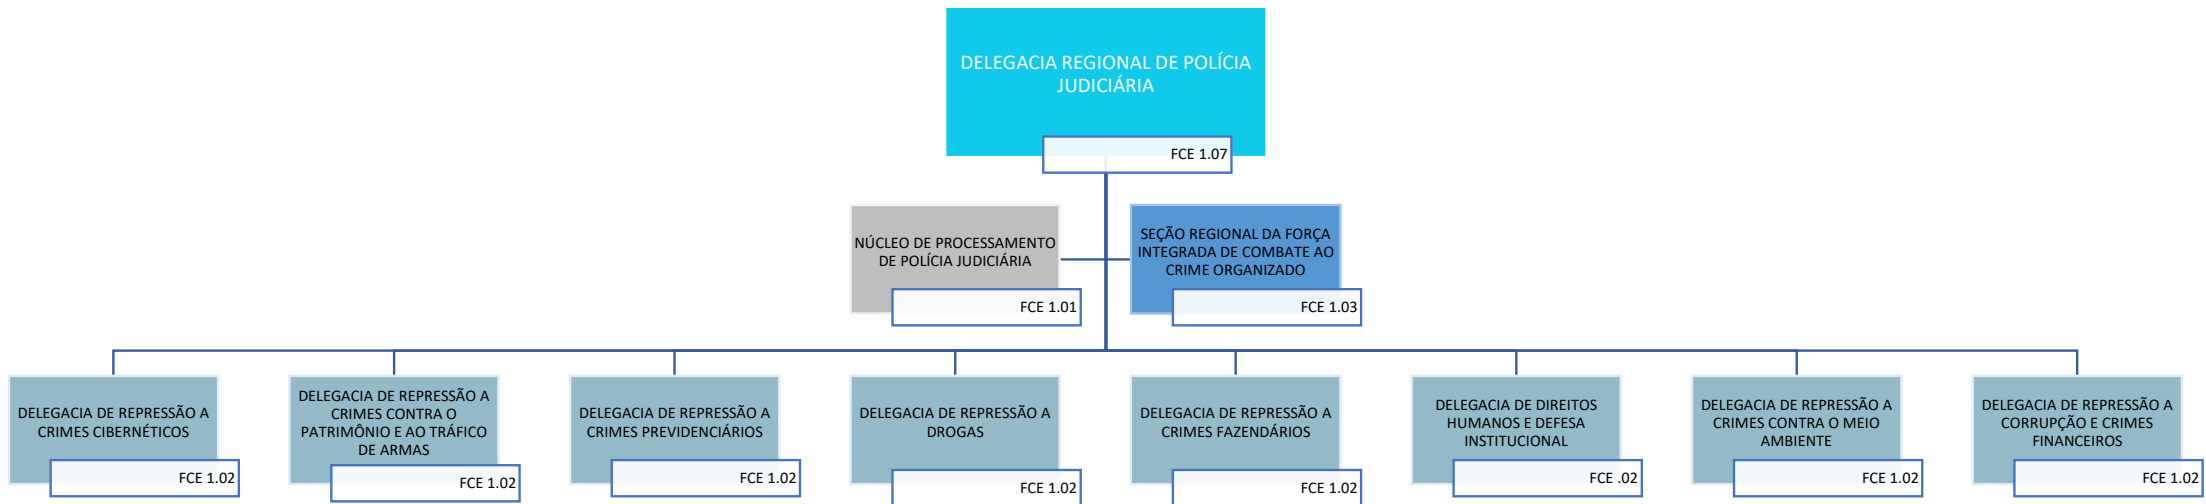

POLÍCIA FEDERAL
SUPERINTENDÊNCIA REGIONAL DE POLÍCIA FEDERAL NO RIO GRANDE DO NORTE
DELEGACIA REGIONAL DE POLÍCIA JUDICIÁRIA