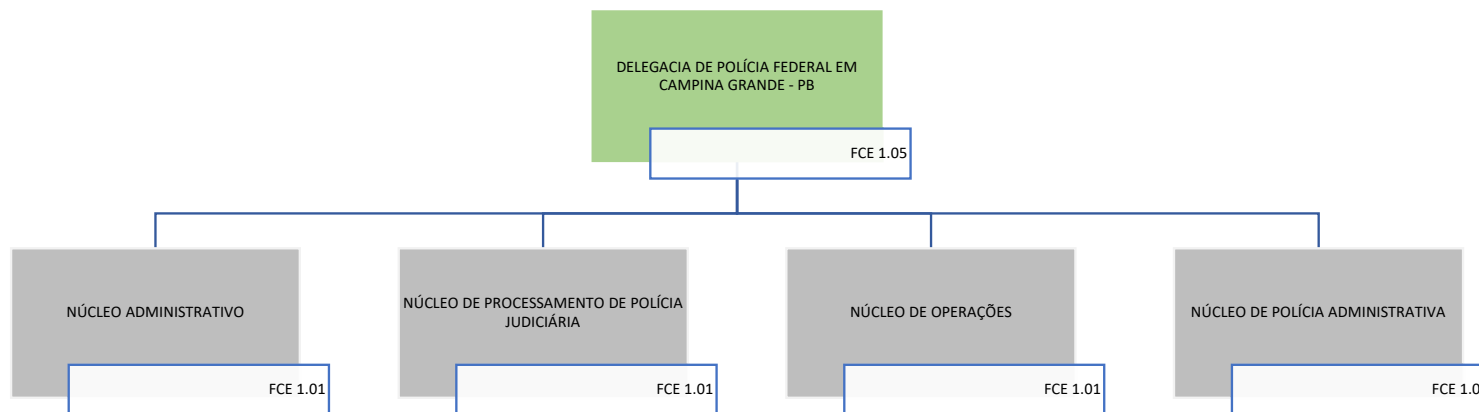

POLÍCIA FEDERAL
SUPERINTENDÊNCIA REGIONAL DE POLÍCIA FEDERAL NA PARAÍBA
DELEGACIA DE POLÍCIA FEDERAL EM CAMPINA GRANDE - PB

Decreto nº 11.348, de 1º de janeiro de 2023