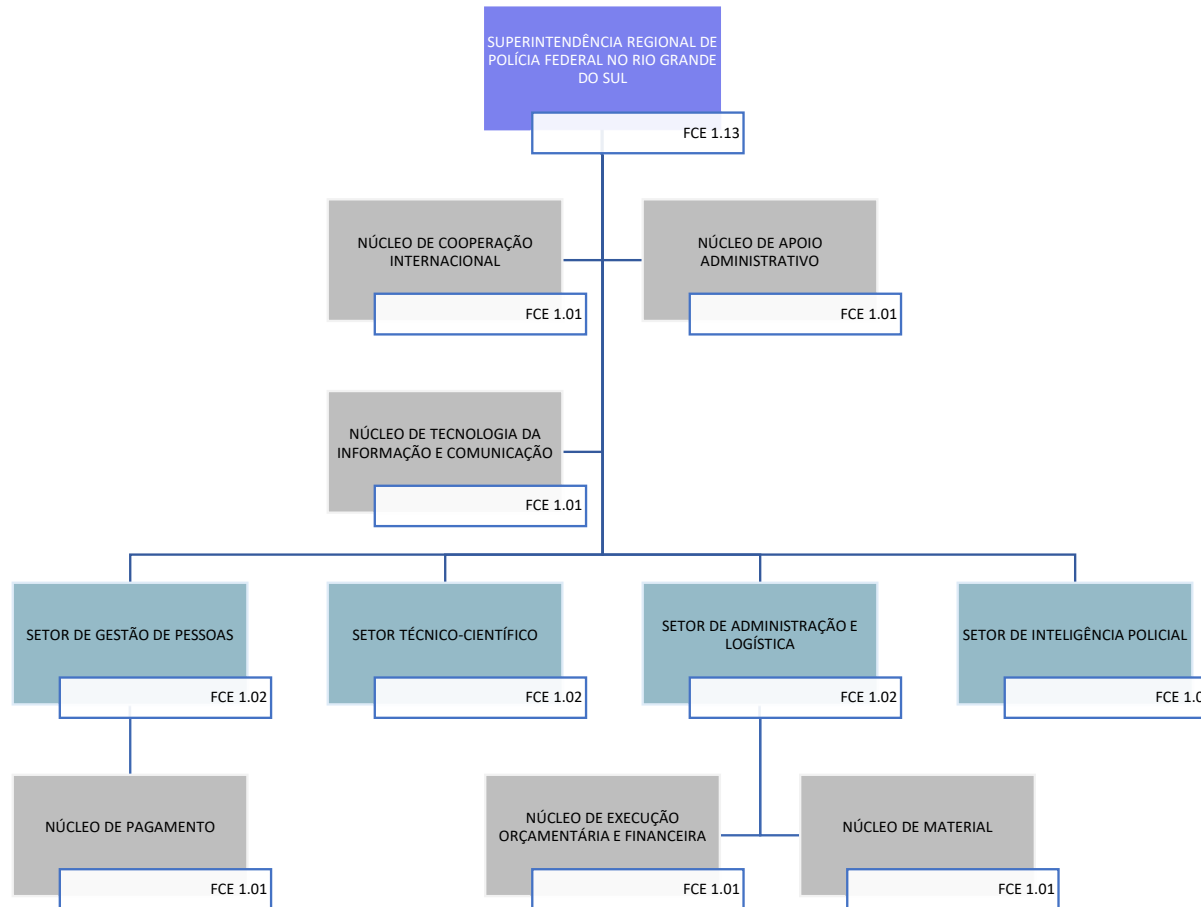

POLÍCIA FEDERAL

SUPERINTENDÊNCIA REGIONAL DE POLÍCIA FEDERAL NO RIO GRANDE DO SUL

Decreto nº 11.348, de 1º de janeiro de 2023