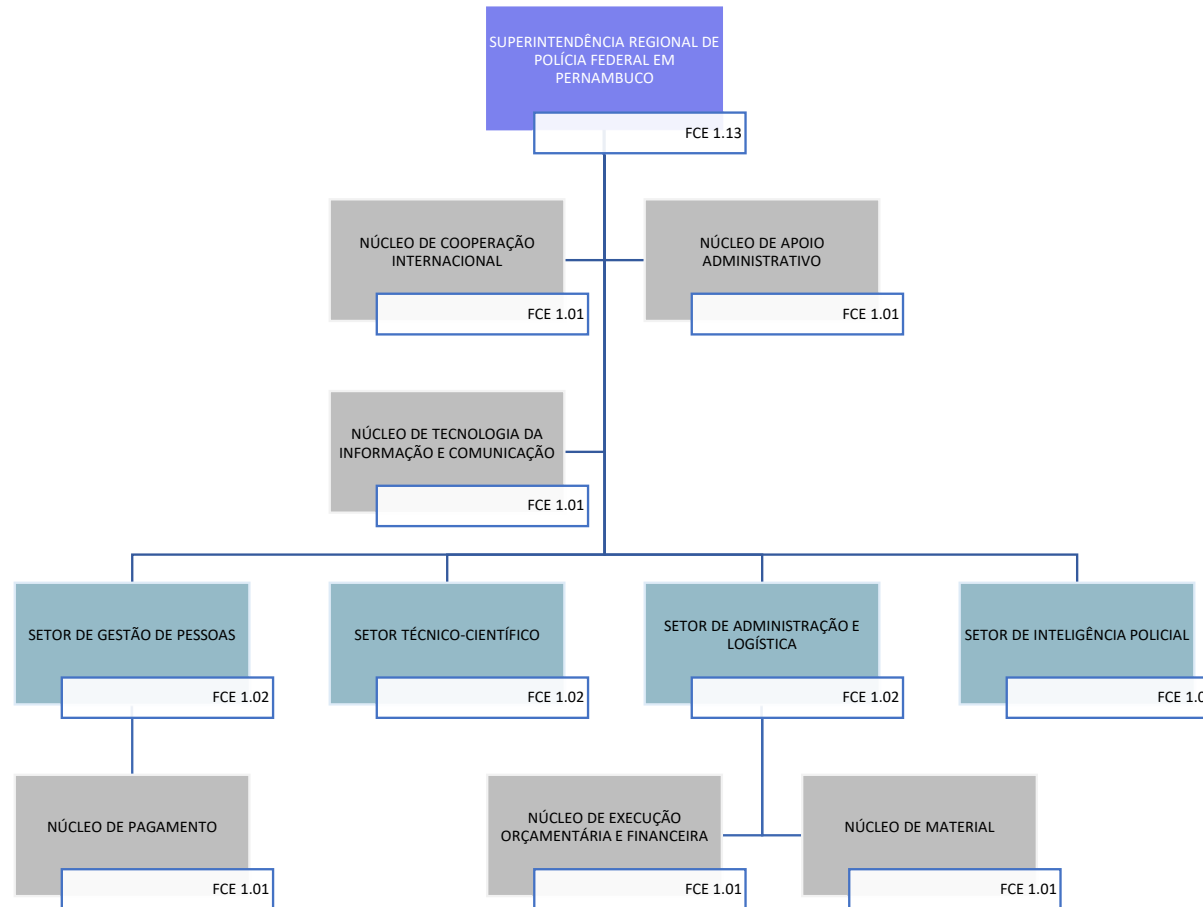

POLÍCIA FEDERAL

SUPERINTENDÊNCIA REGIONAL DE POLÍCIA FEDERAL EM PERNAMBUCO

Decreto nº 11.348, de 1º de janeiro de 2023