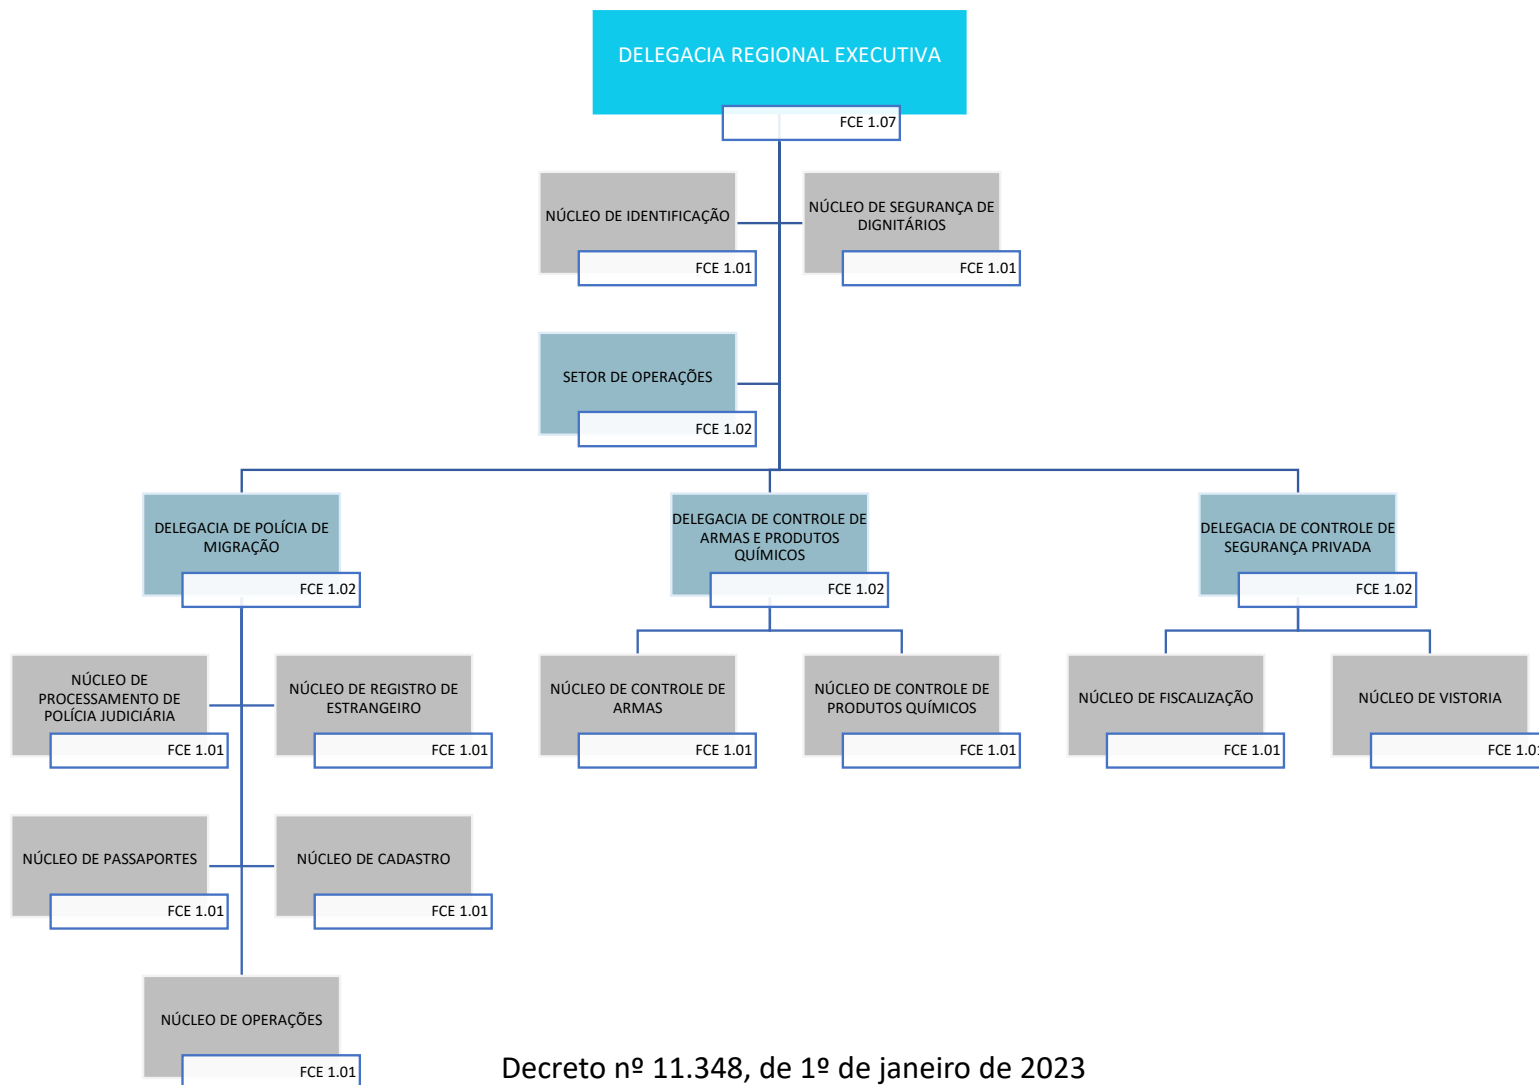

POLÍCIA FEDERAL
SUPERINTENDÊNCIA REGIONAL DE POLÍCIA FEDERAL EM SÃO PAULO
DELEGACIA REGIONAL EXECUTIVA

Decreto nº 11.348, de 1º de janeiro de 2023