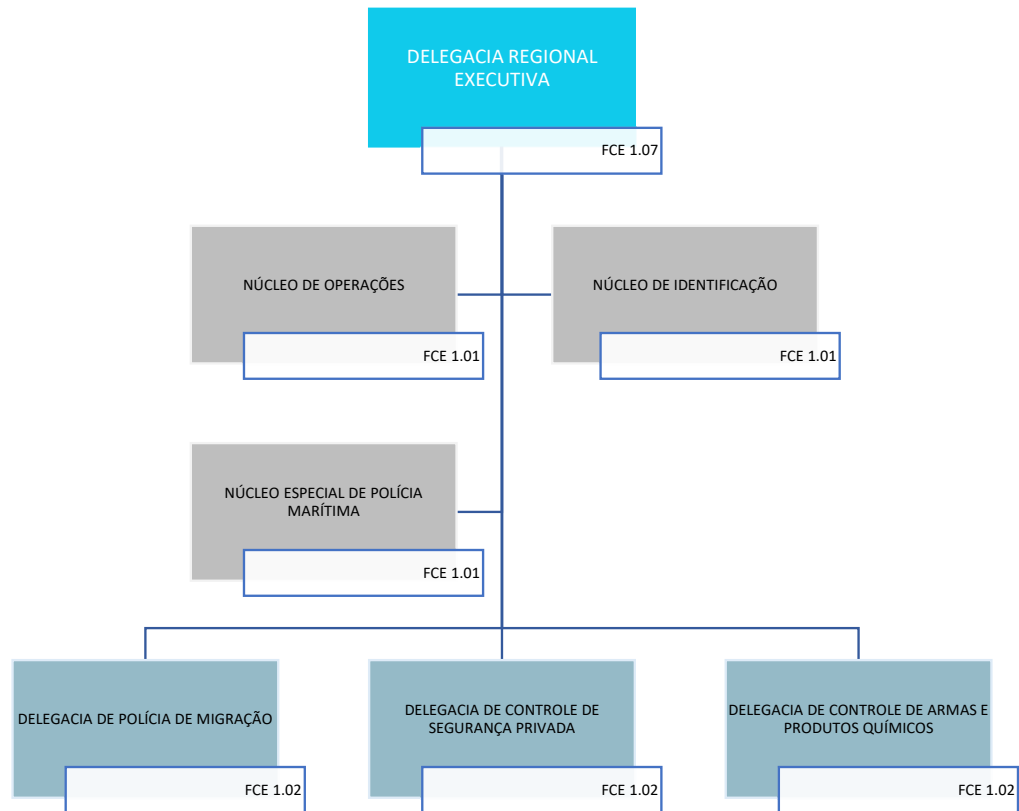

Decreto nº 11.348, de 1º de janeiro de 2023

POLÍCIA FEDERAL

SUPERINTENDÊNCIA REGIONAL DE POLÍCIA FEDERAL EM PERNAMBUCO

Decreto nº 11.348, de 1º de janeiro de 2023

POLÍCIA FEDERAL
SUPERINTENDÊNCIA REGIONAL DE POLÍCIA FEDERAL EM PERNAMBUCO
DELEGACIA REGIONAL EXECUTIVA