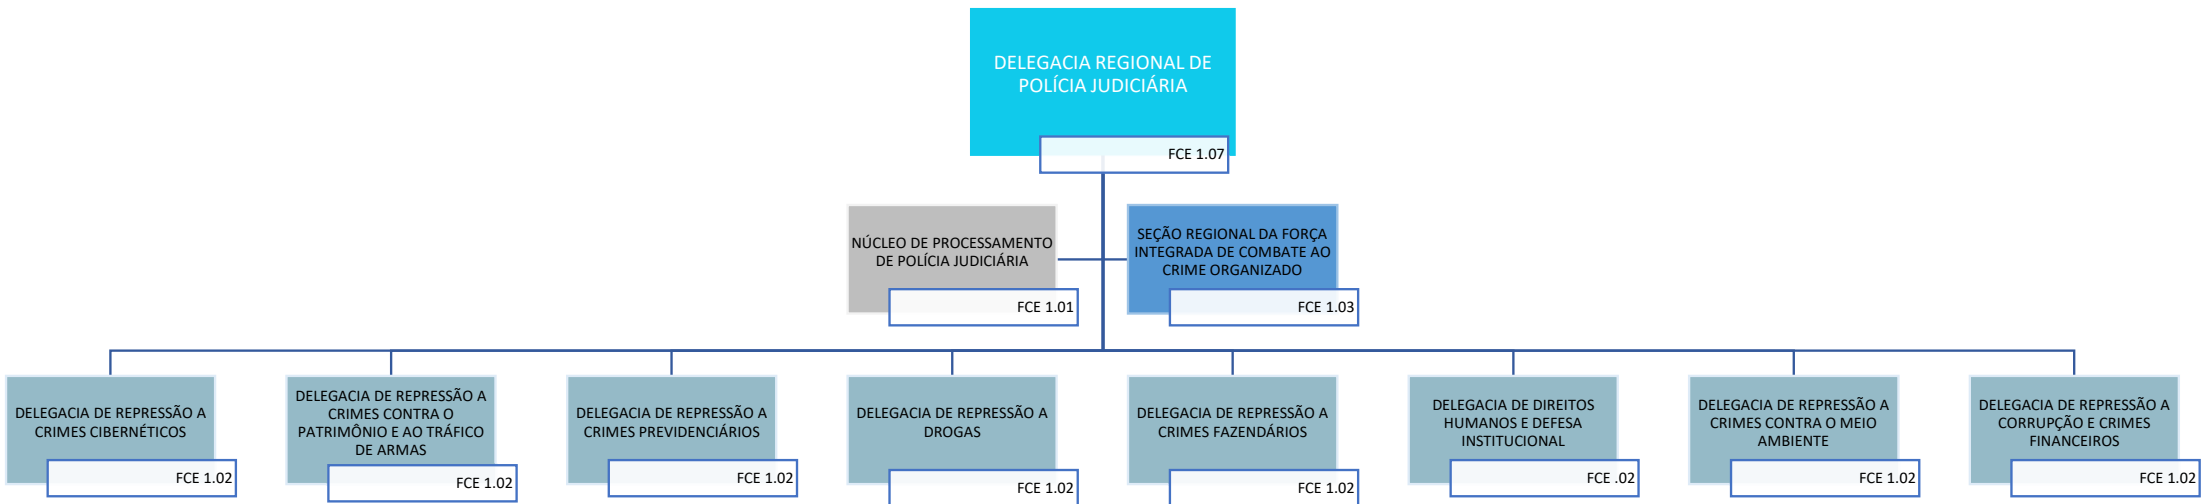

POLÍCIA FEDERAL
SUPERINTENDÊNCIA REGIONAL DE POLÍCIA FEDERAL NO PARANÁ
DELEGACIA REGIONAL DE POLÍCIA JUDICIÁRIA