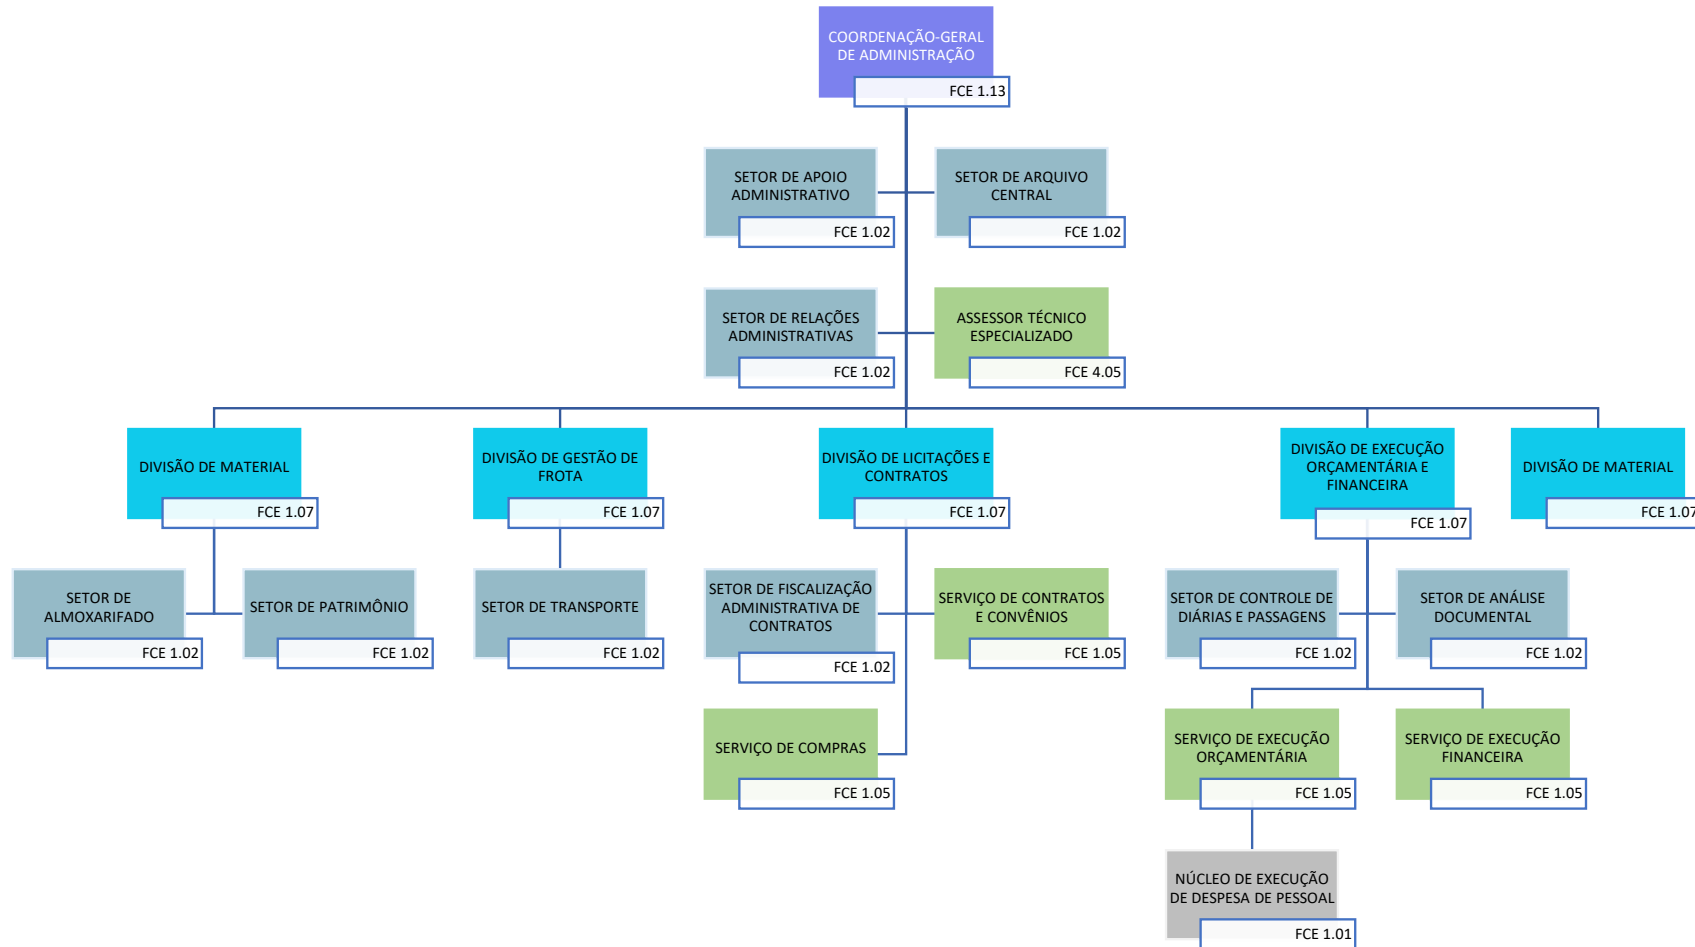

POLÍCIA FEDERAL

DIRETORIA DE ADMINISTRAÇÃO E LOGÍSTICA

Decreto nº 11.348, de 1º de janeiro de 2023

POLÍCIA FEDERAL

DIRETORIA DE ADMINISTRAÇÃO E LOGÍSTICA

COORDENAÇÃO-GERAL DE ADMINISTRAÇÃO

Decreto nº 11.348, de 1º de janeiro de 2023