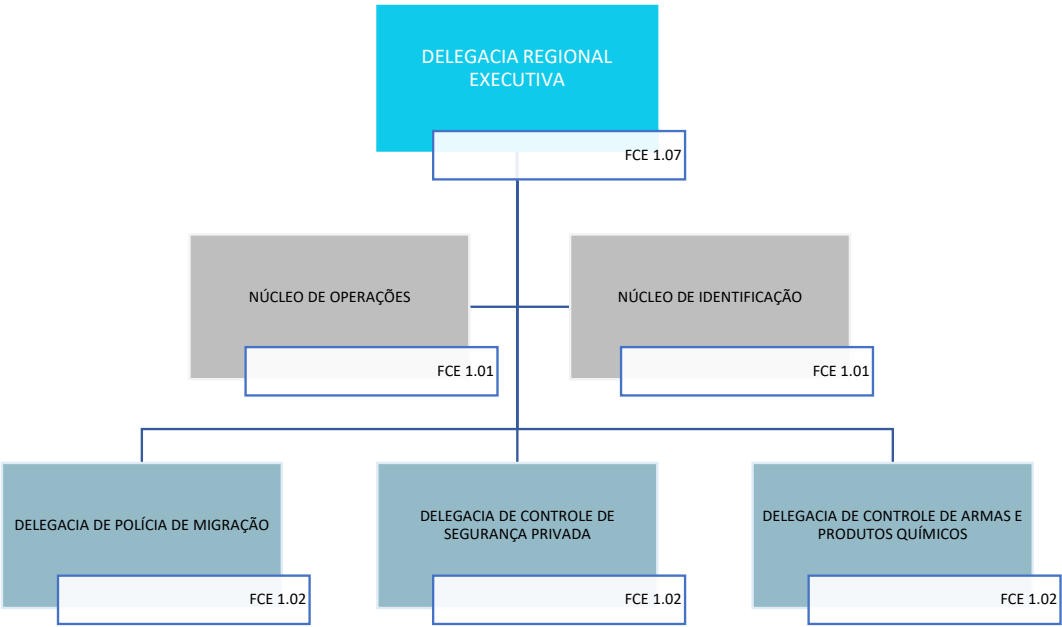

POLÍCIA FEDERAL
SUPERINTENDÊNCIA REGIONAL DE POLÍCIA FEDERAL NO PARANÁ
DELEGACIA REGIONAL EXECUTIVA

Decreto nº 11.348, de 1º de janeiro de 2023