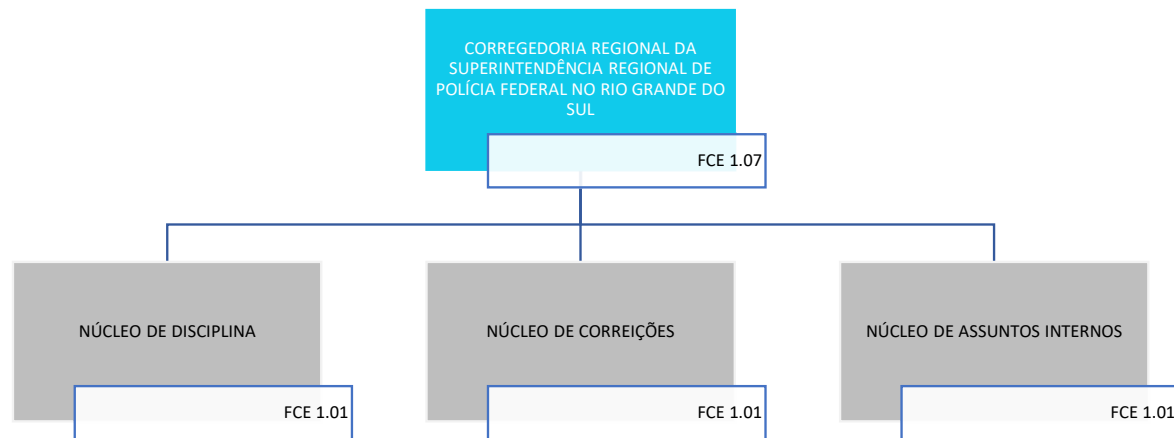

POLÍCIA FEDERAL
SUPERINTENDÊNCIA REGIONAL DE POLÍCIA FEDERAL NO RIO GRANDE DO SUL
CORREGEDORIA REGIONAL DA SUPERINTENDÊNCIA REGIONAL DE POLÍCIA FEDERAL NO RIO GRANDE DO SUL