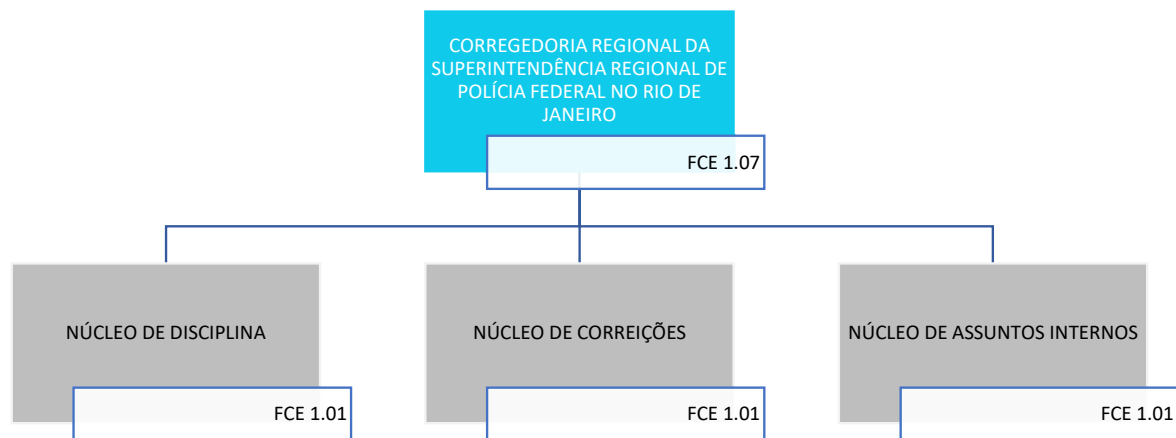

POLÍCIA FEDERAL
SUPERINTENDÊNCIA REGIONAL DE POLÍCIA FEDERAL NO RIO DE JANEIRO
CORREGEDORIA REGIONAL DA SUPERINTENDÊNCIA REGIONAL DE POLÍCIA FEDERAL NO RIO DE JANEIRO