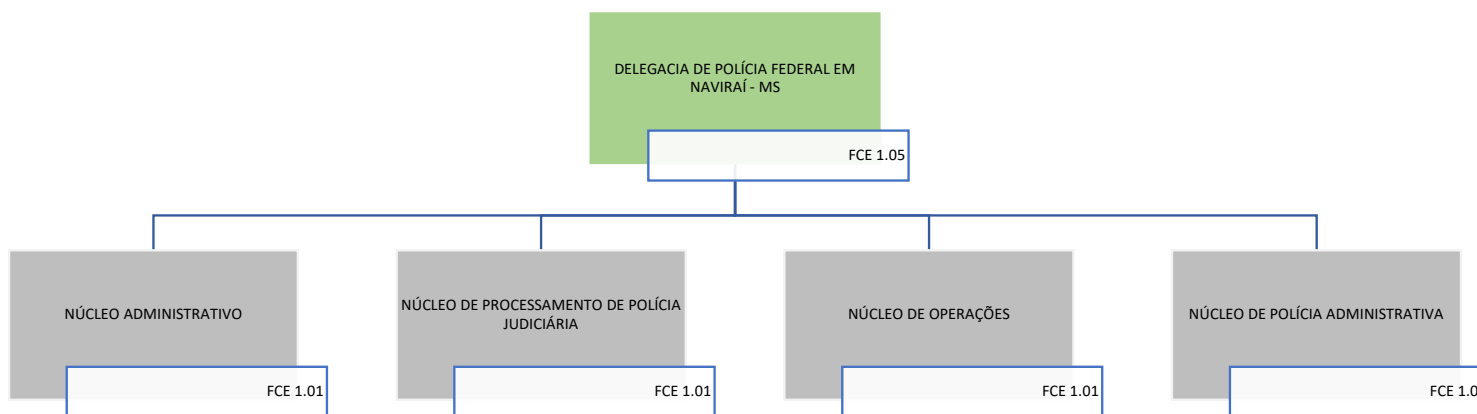

POLÍCIA FEDERAL
SUPERINTENDÊNCIA REGIONAL DE POLÍCIA FEDERAL EM MATO GROSSO DO SUL
DELEGACIA DE POLÍCIA FEDERAL EM NAVIRAÍ - MS

Decreto nº 11.348, de 1º de janeiro de 2023