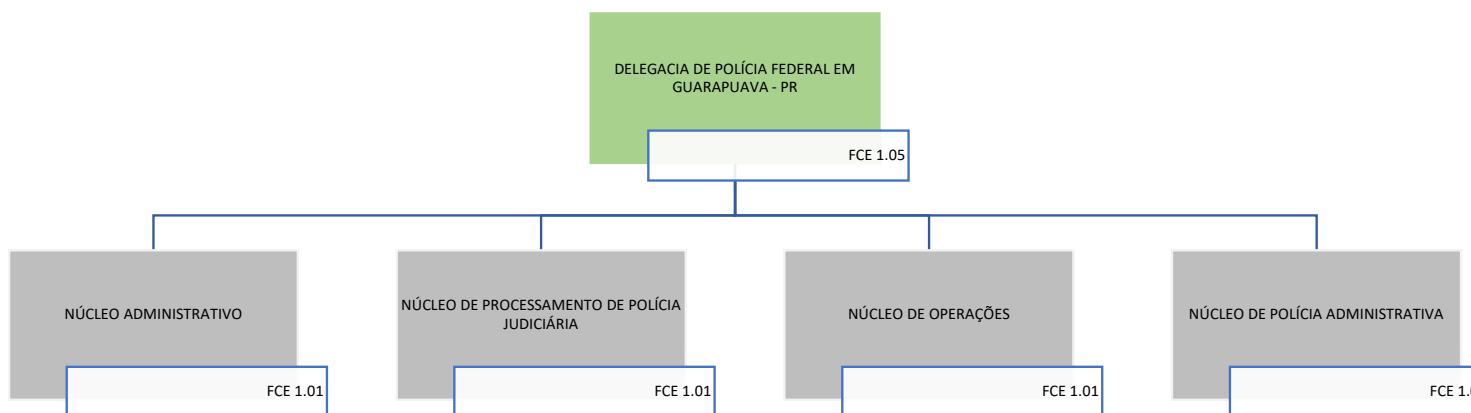

POLÍCIA FEDERAL
SUPERINTENDÊNCIA REGIONAL DE POLÍCIA FEDERAL NO PARANÁ
DELEGACIA DE POLÍCIA FEDERAL EM GUARAPUAVA - PR

Decreto nº 11.348, de 1º de janeiro de 2023