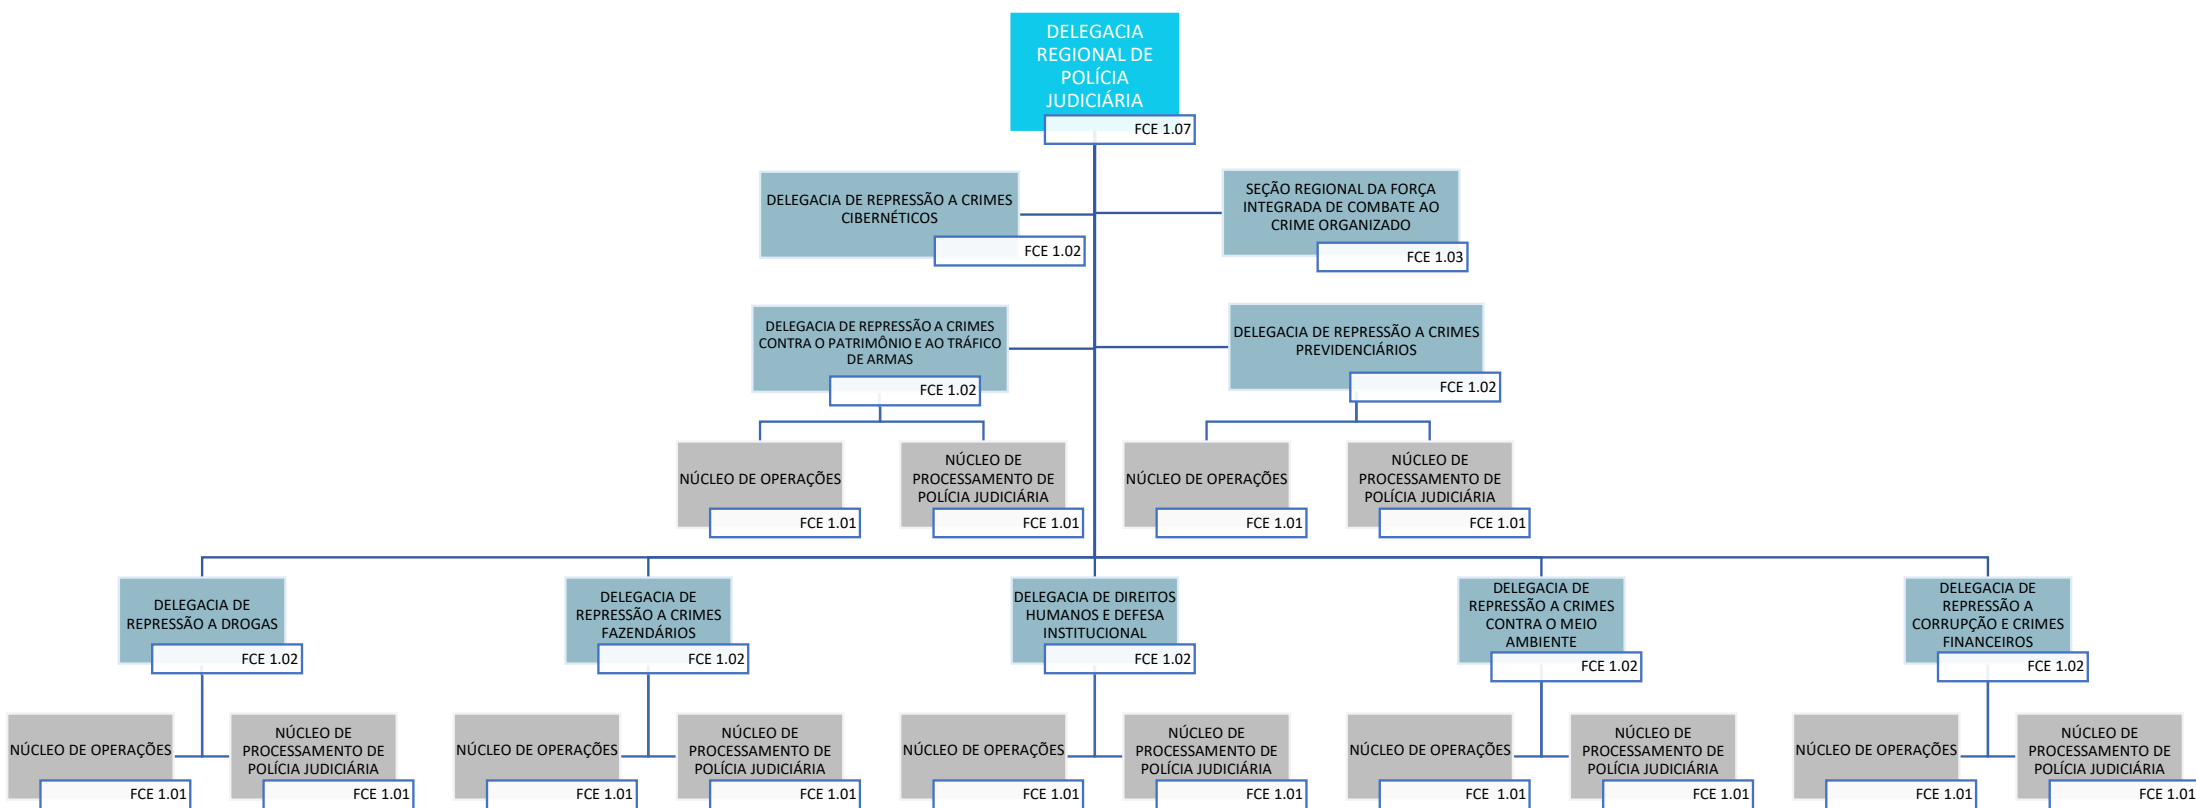

POLÍCIA FEDERAL

SUPERINTENDÊNCIA REGIONAL DE POLÍCIA FEDERAL NO RIO DE JANEIRO

DELEGACIA REGIONAL DE POLÍCIA JUDICIÁRIA

Decreto nº 11.348, de 1º de janeiro de 2023