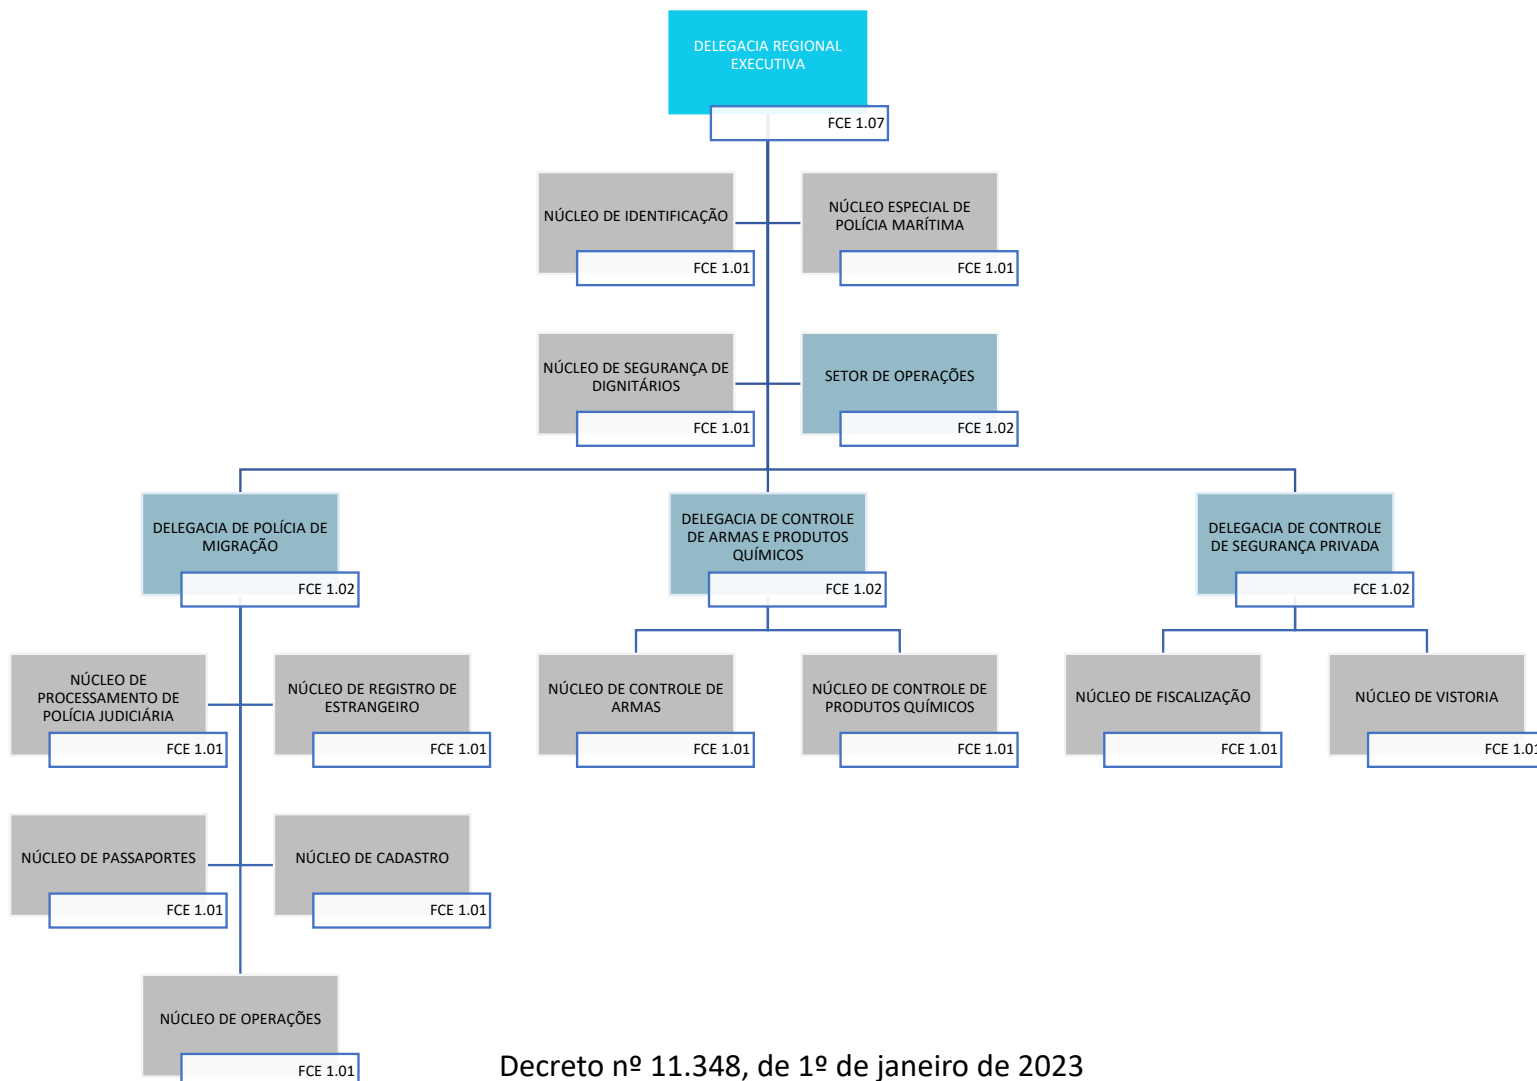

POLÍCIA FEDERAL

SUPERINTENDÊNCIA REGIONAL DE POLÍCIA FEDERAL NO RIO DE JANEIRO

DELEGACIA REGIONAL EXECUTIVA

Decreto nº 11.348, de 1º de janeiro de 2023