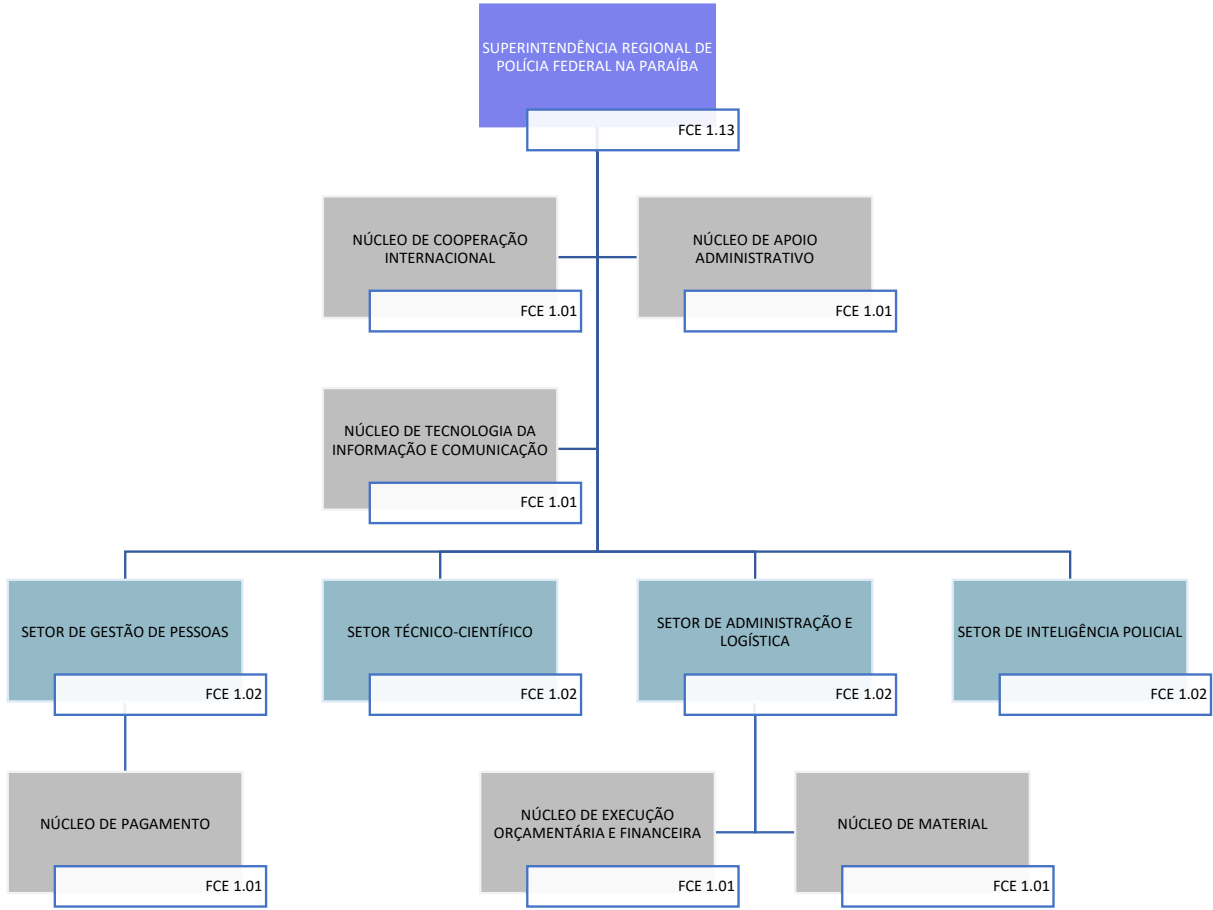

POLÍCIA FEDERAL

SUPERINTENDÊNCIA REGIONAL DE POLÍCIA FEDERAL NA PARAÍBA

Decreto nº 11.348, de 1º de janeiro de 2023