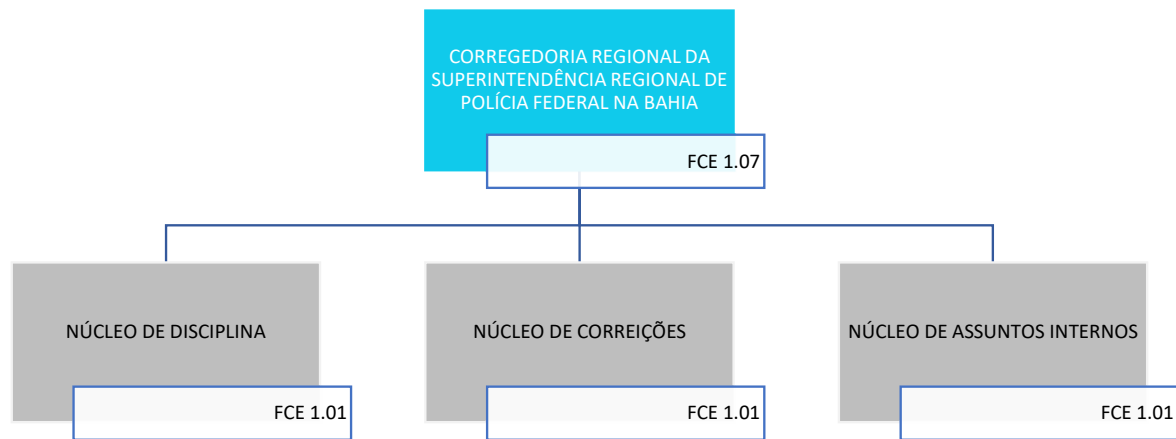

POLÍCIA FEDERAL
SUPERINTENDÊNCIA REGIONAL DE POLÍCIA FEDERAL NA BAHIA
CORREGEDORIA REGIONAL DA SUPERINTENDÊNCIA REGIONAL DE POLÍCIA FEDERAL NA BAHIA