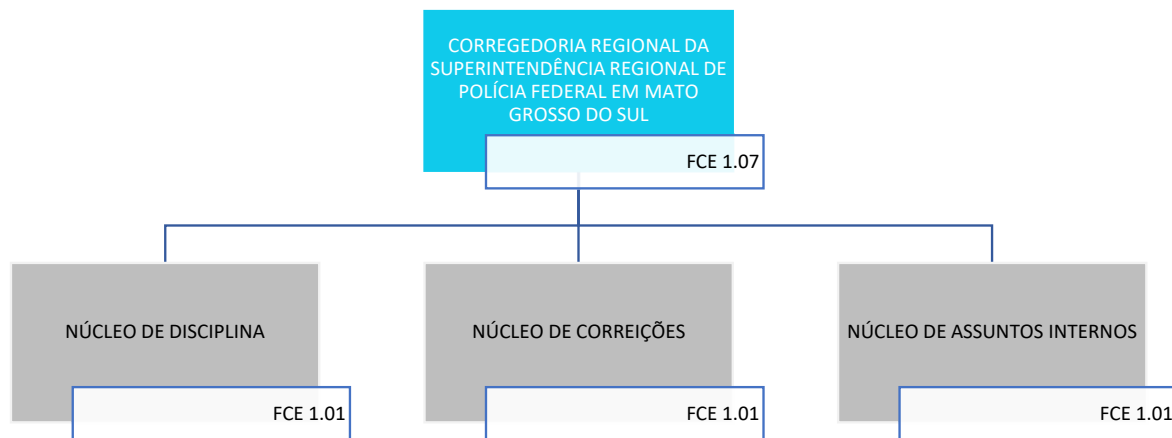

POLÍCIA FEDERAL
SUPERINTENDÊNCIA REGIONAL DE POLÍCIA FEDERAL EM MATO GROSSO DO SUL
CORREGEDORIA REGIONAL DA SUPERINTENDÊNCIA REGIONAL DE POLÍCIA FEDERAL EM MATO GROSSO DO SUL