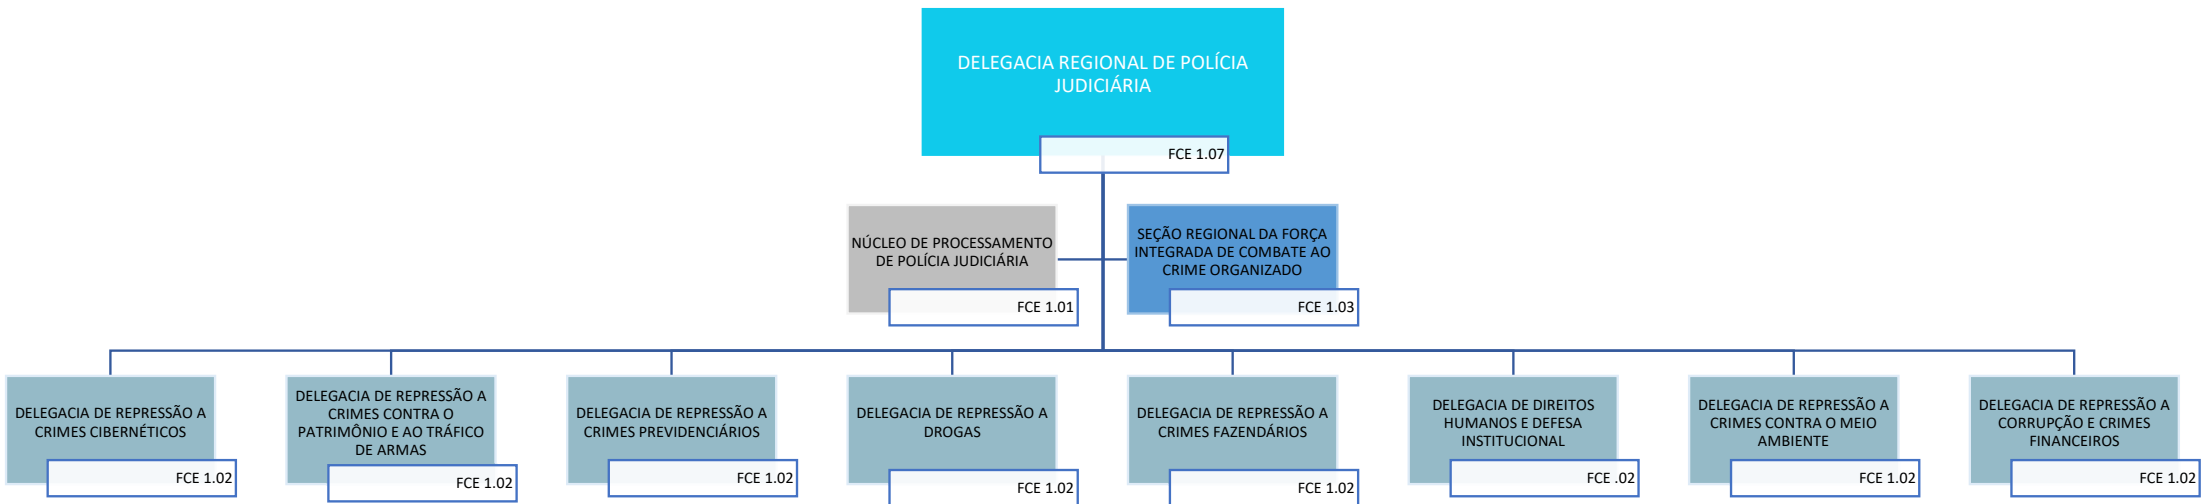

POLÍCIA FEDERAL
SUPERINTENDÊNCIA REGIONAL DE POLÍCIA FEDERAL EM MATO GROSSO
DELEGACIA REGIONAL DE POLÍCIA JUDICIÁRIA