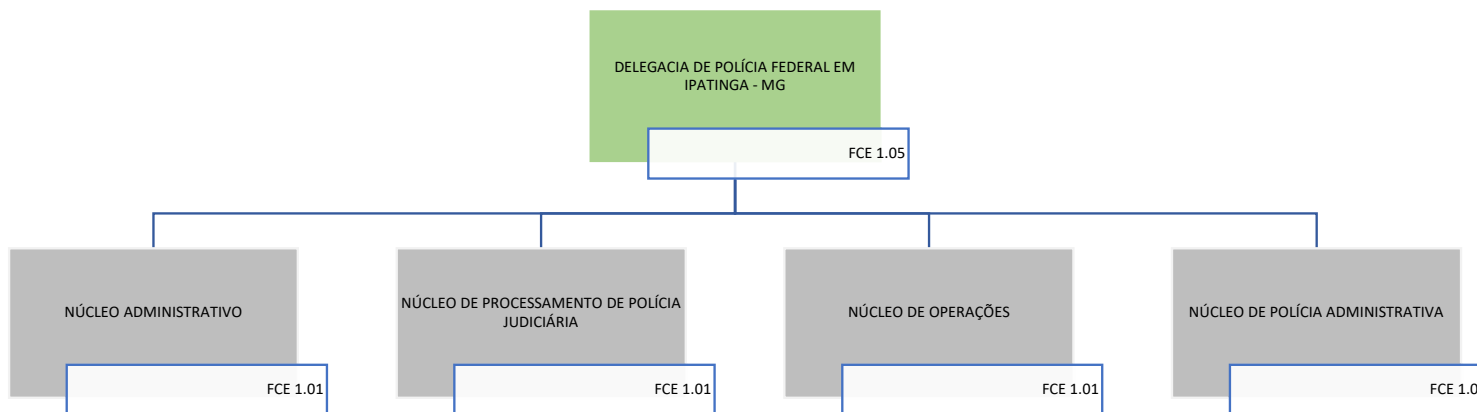

POLÍCIA FEDERAL
SUPERINTENDÊNCIA REGIONAL DE POLÍCIA FEDERAL EM MINAS GERAIS
DELEGACIA DE POLÍCIA FEDERAL EM IPATINGA - MG

Decreto nº 11.348, de 1º de janeiro de 2023