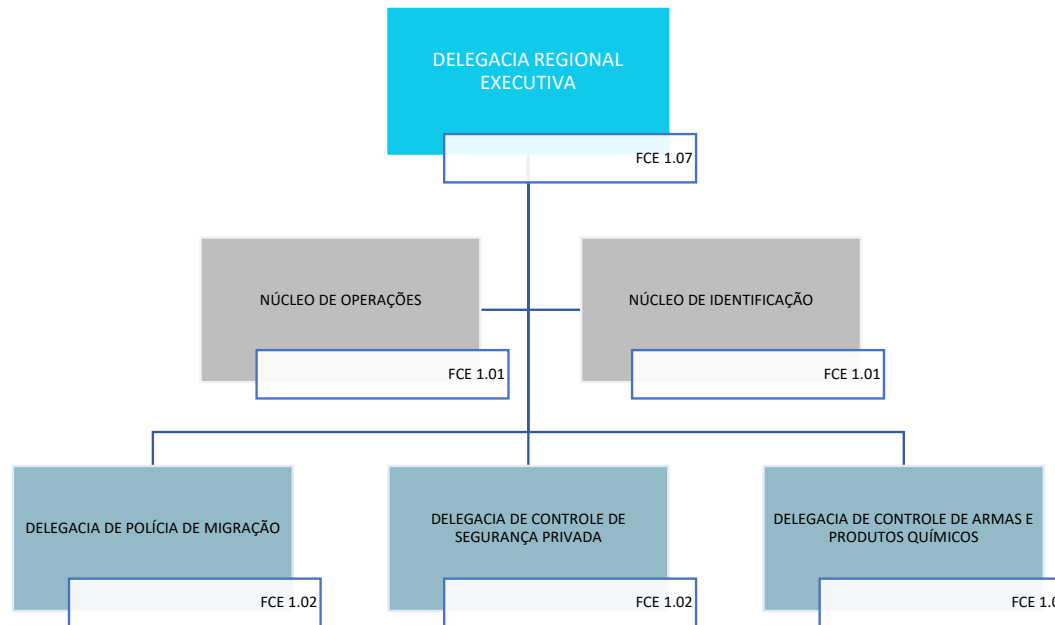

Decreto nº 11.348, de 1º de janeiro de 2023

POLÍCIA FEDERAL

SUPERINTENDÊNCIA REGIONAL DE POLÍCIA FEDERAL EM MATO GROSSO DO SUL

Decreto nº 11.348, de 1º de janeiro de 2023

POLÍCIA FEDERAL
SUPERINTENDÊNCIA REGIONAL DE POLÍCIA FEDERAL EM MATO GROSSO DO SUL
DELEGACIA REGIONAL EXECUTIVA