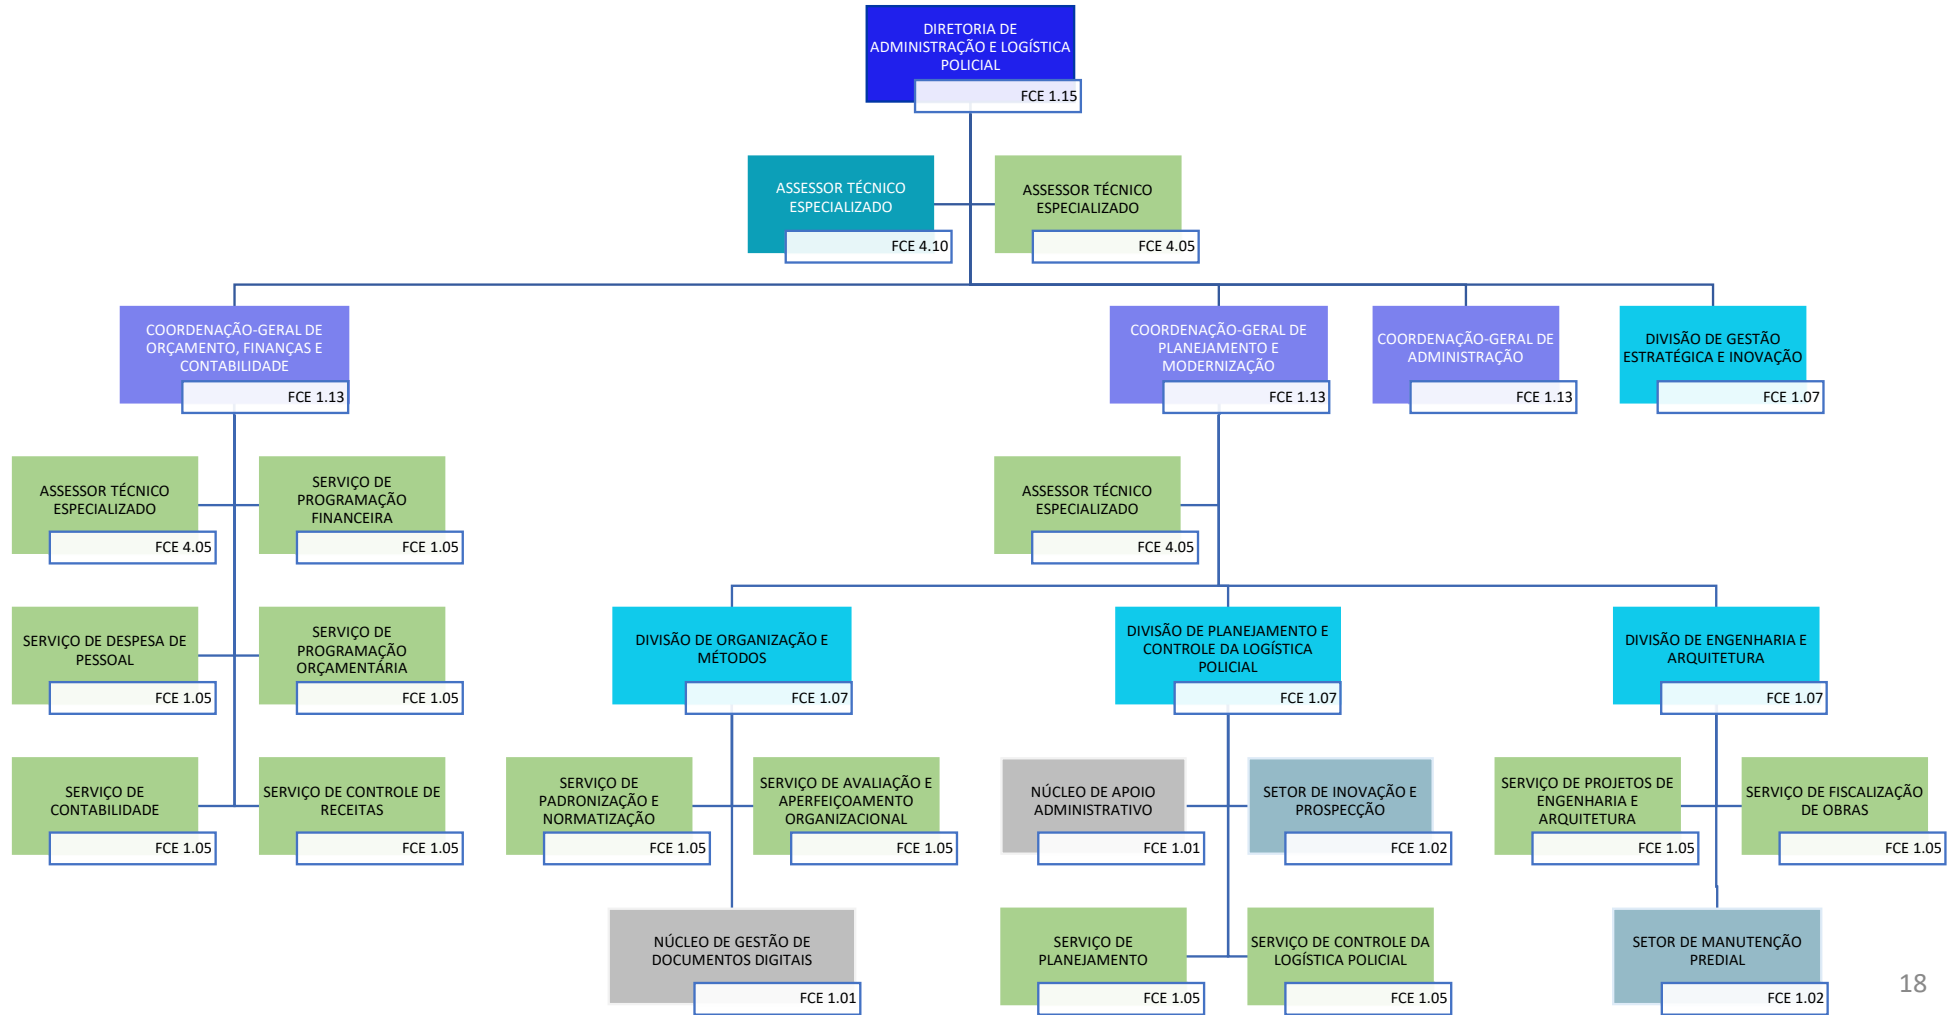

POLÍCIA FEDERAL

DIRETORIA DE ADMINISTRAÇÃO E LOGÍSTICA

Decreto nº 11.348, de 1º de janeiro de 2023