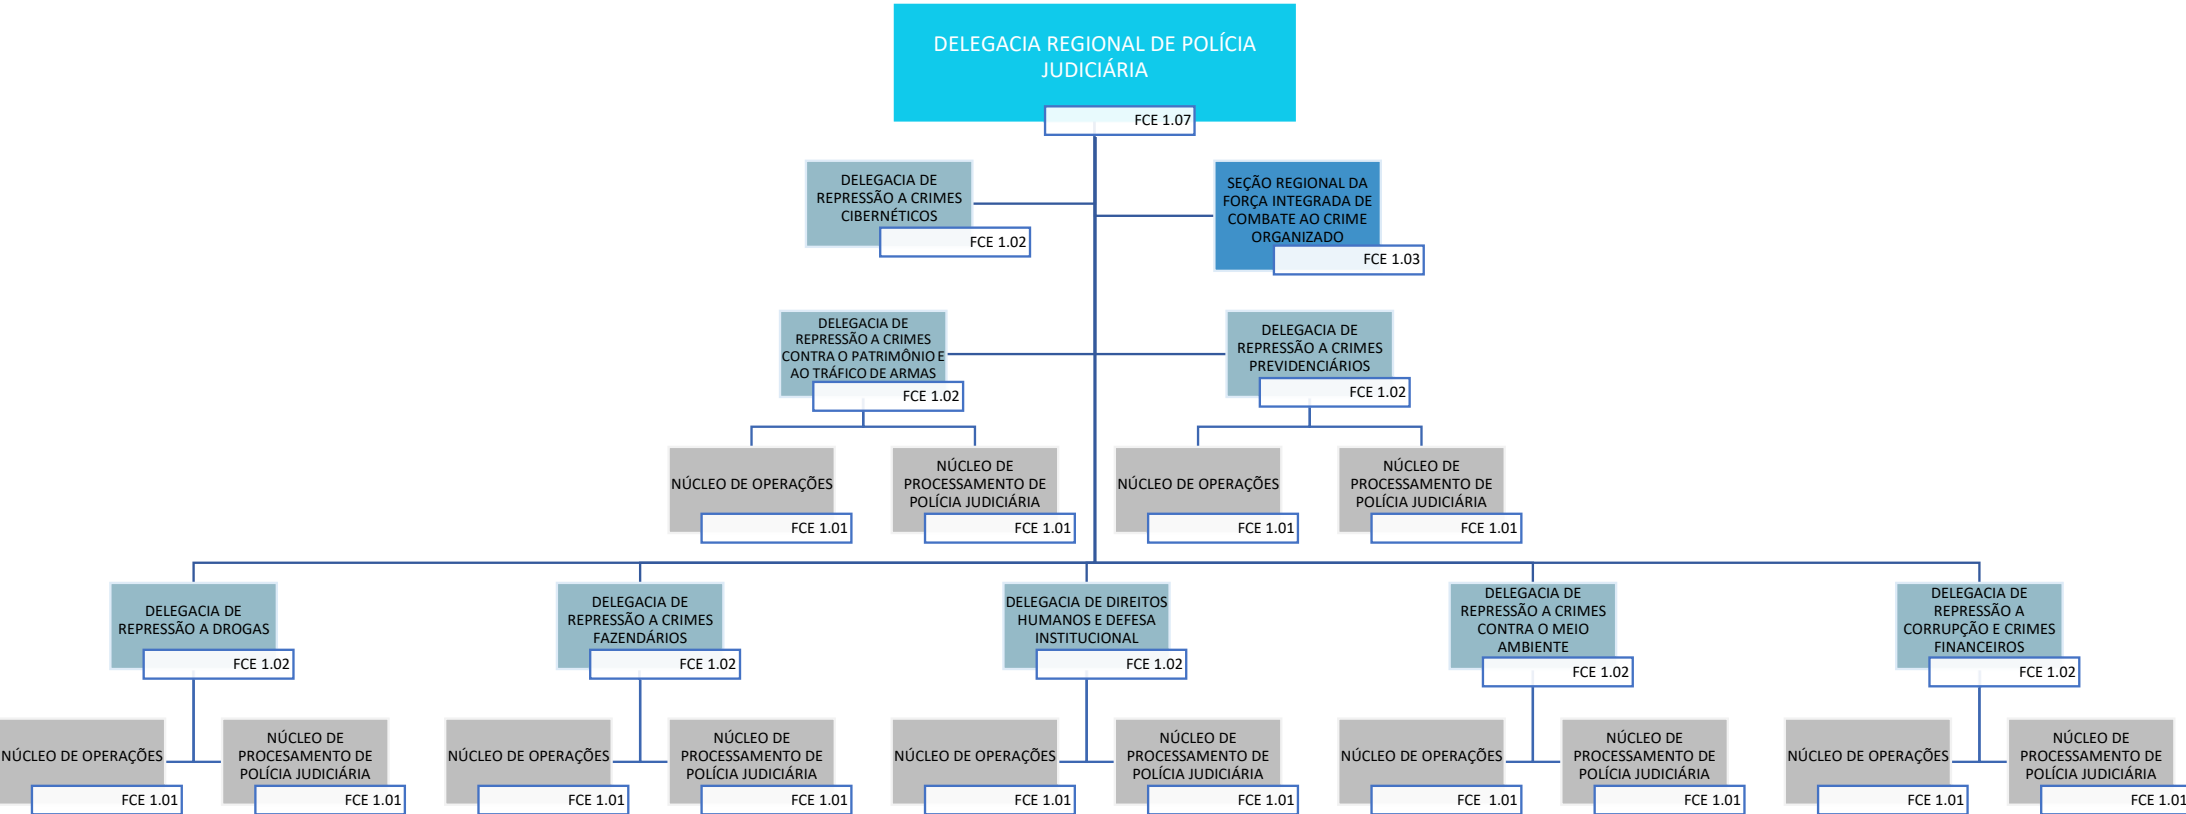

POLÍCIA FEDERAL
SUPERINTENDÊNCIA REGIONAL DE POLÍCIA FEDERAL EM SÃO PAULO
DELEGACIA REGIONAL DE POLÍCIA JUDICIÁRIA