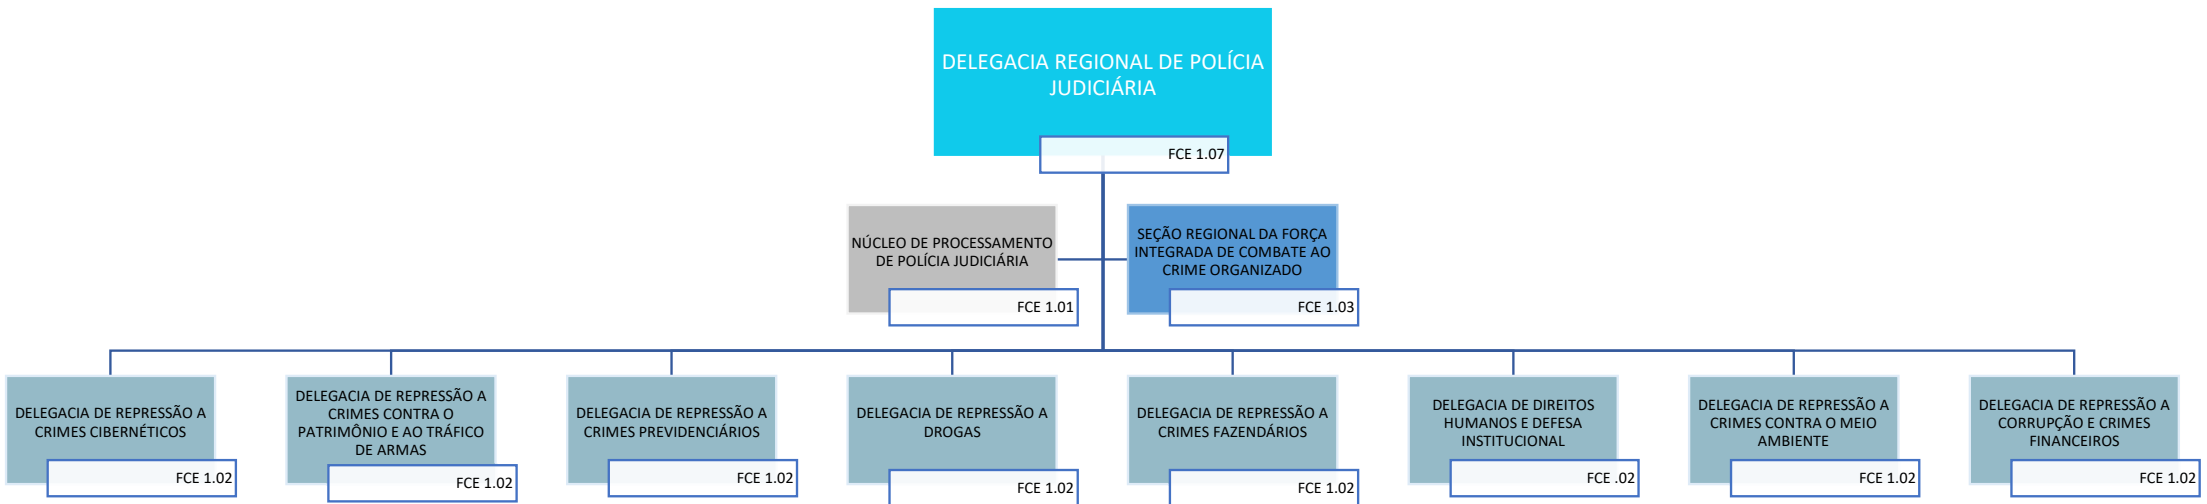

POLÍCIA FEDERAL
SUPERINTENDÊNCIA REGIONAL DE POLÍCIA FEDERAL NO ESPÍRITO SANTO
DELEGACIA REGIONAL DE POLÍCIA JUDICIÁRIA