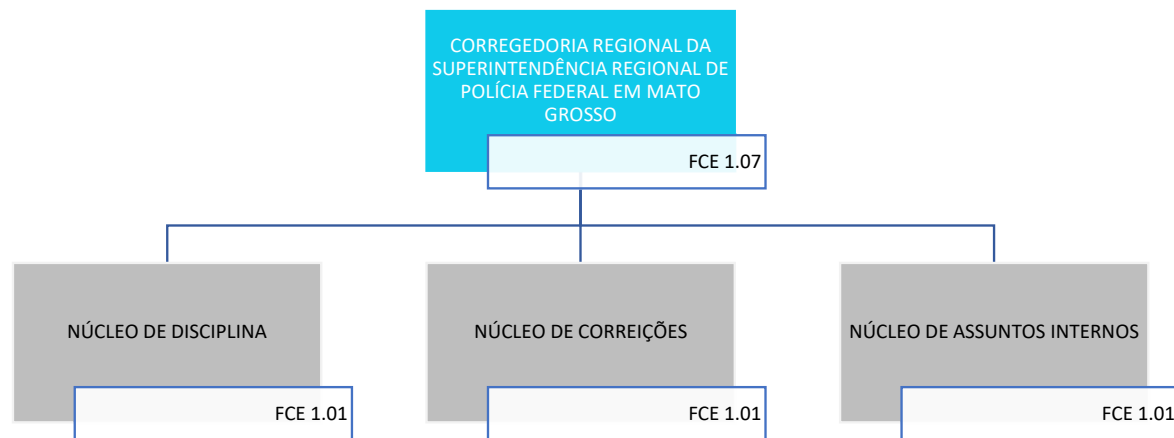

POLÍCIA FEDERAL
SUPERINTENDÊNCIA REGIONAL DE POLÍCIA FEDERAL EM MATO GROSSO
CORREGEDORIA REGIONAL DA SUPERINTENDÊNCIA REGIONAL DE POLÍCIA FEDERAL EM MATO GROSSO