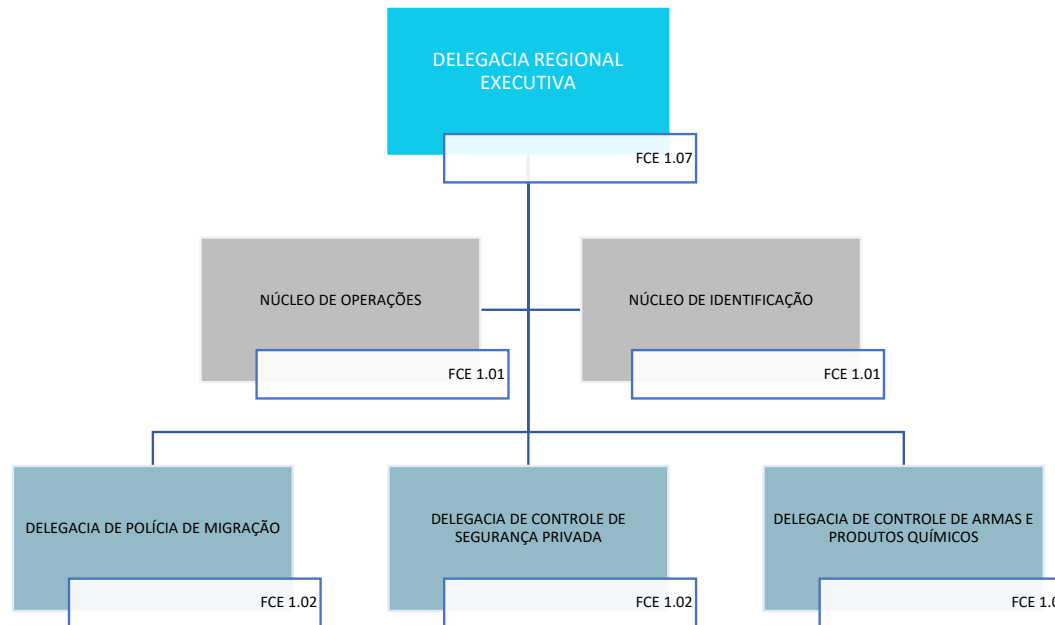

POLÍCIA FEDERAL
SUPERINTENDÊNCIA REGIONAL DE POLÍCIA FEDERAL EM MATO GROSSO
DELEGACIA REGIONAL EXECUTIVA

Decreto nº 11.348, de 1º de janeiro de 2023