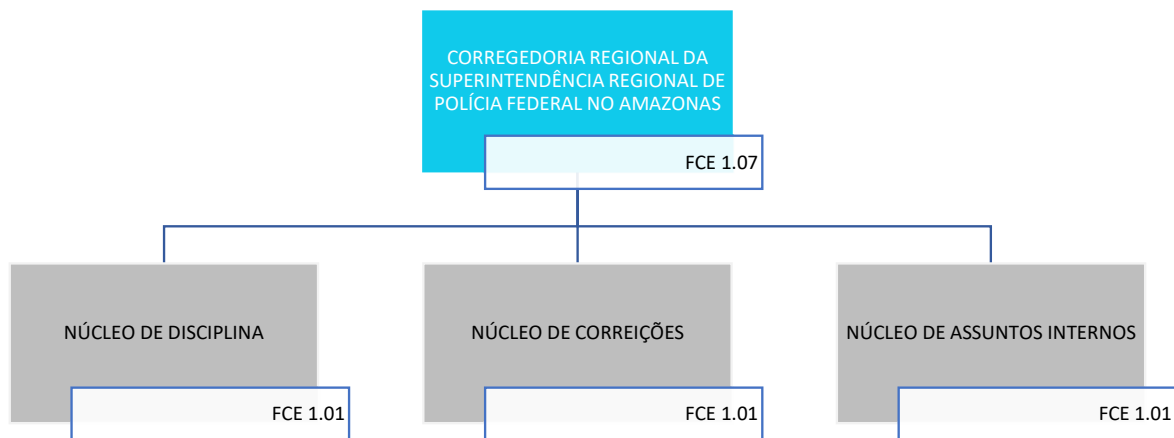

POLÍCIA FEDERAL
SUPERINTENDÊNCIA REGIONAL DE POLÍCIA FEDERAL NO AMAZONAS
CORREGEDORIA REGIONAL DA SUPERINTENDÊNCIA REGIONAL DE POLÍCIA FEDERAL NO AMAZONAS