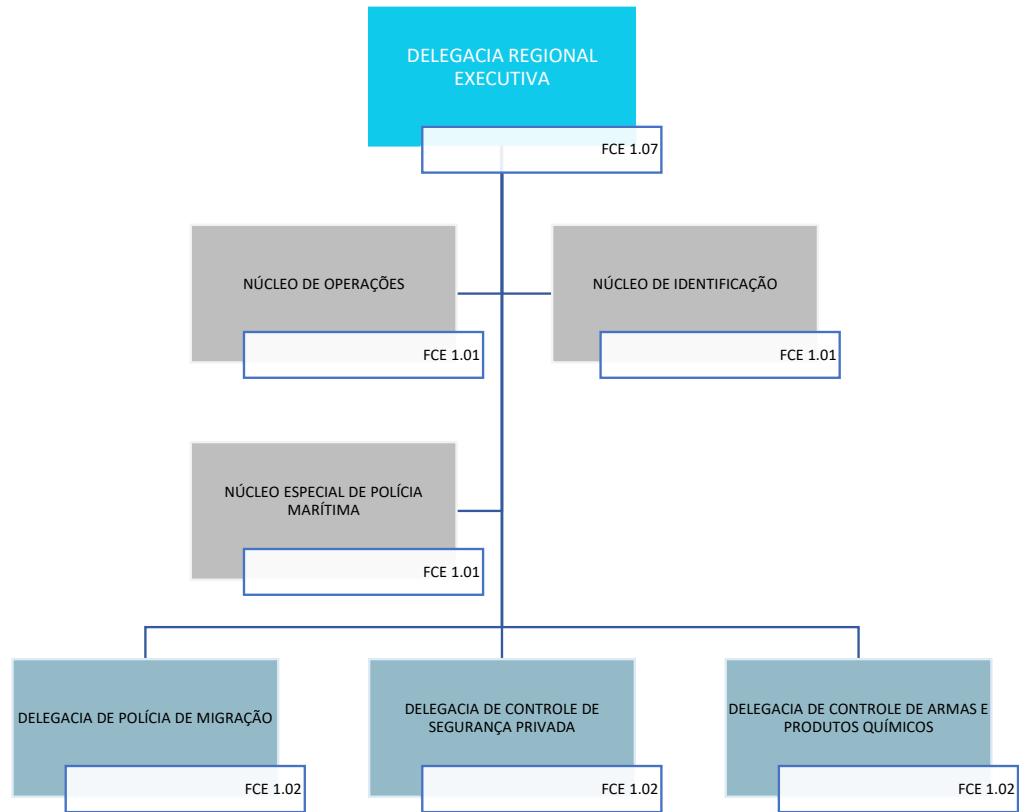

POLÍCIA FEDERAL
SUPERINTENDÊNCIA REGIONAL DE POLÍCIA FEDERAL NA PARAÍBA
DELEGACIA REGIONAL EXECUTIVA

Decreto nº 11.348, de 1º de janeiro de 2023