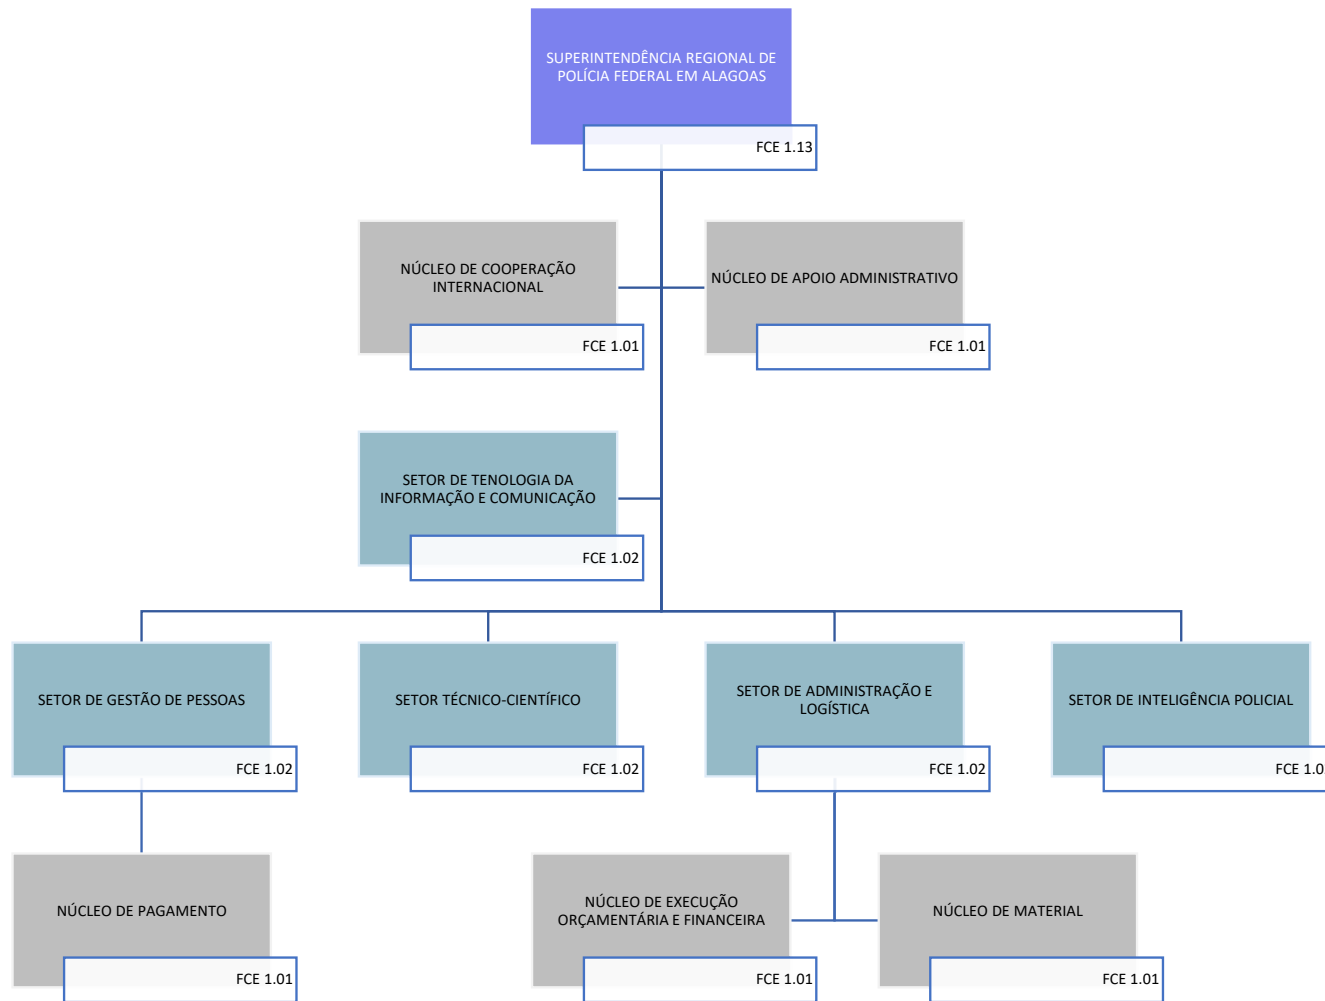

POLÍCIA FEDERAL

SUPERINTENDÊNCIA REGIONAL DE POLÍCIA FEDERAL EM ALAGOAS

Decreto nº 11.348, de 1º de janeiro de 2023