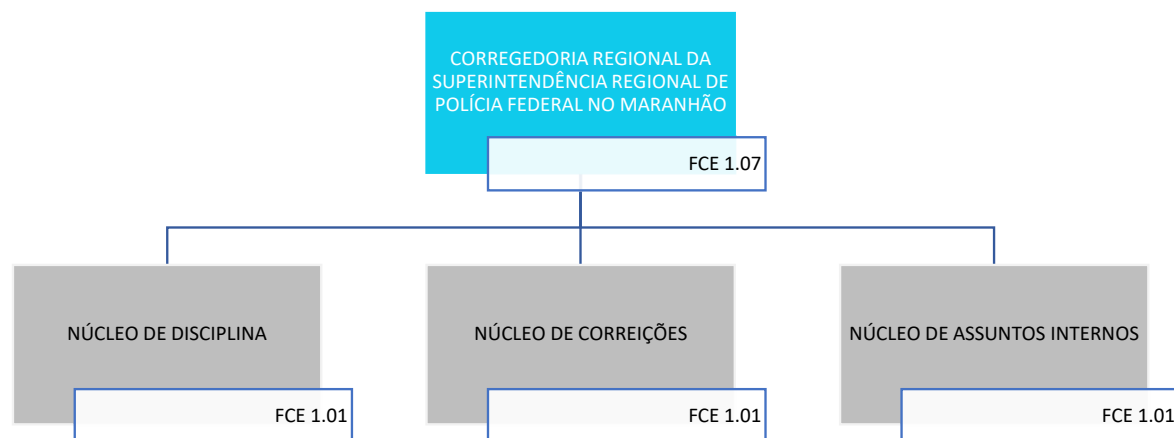

POLÍCIA FEDERAL
SUPERINTENDÊNCIA REGIONAL DE POLÍCIA FEDERAL NO MARANHÃO
CORREGEDORIA REGIONAL DA SUPERINTENDÊNCIA REGIONAL DE POLÍCIA FEDERAL NO MARANHÃO

Decreto nº 11.348, de 1º de janeiro de 2023