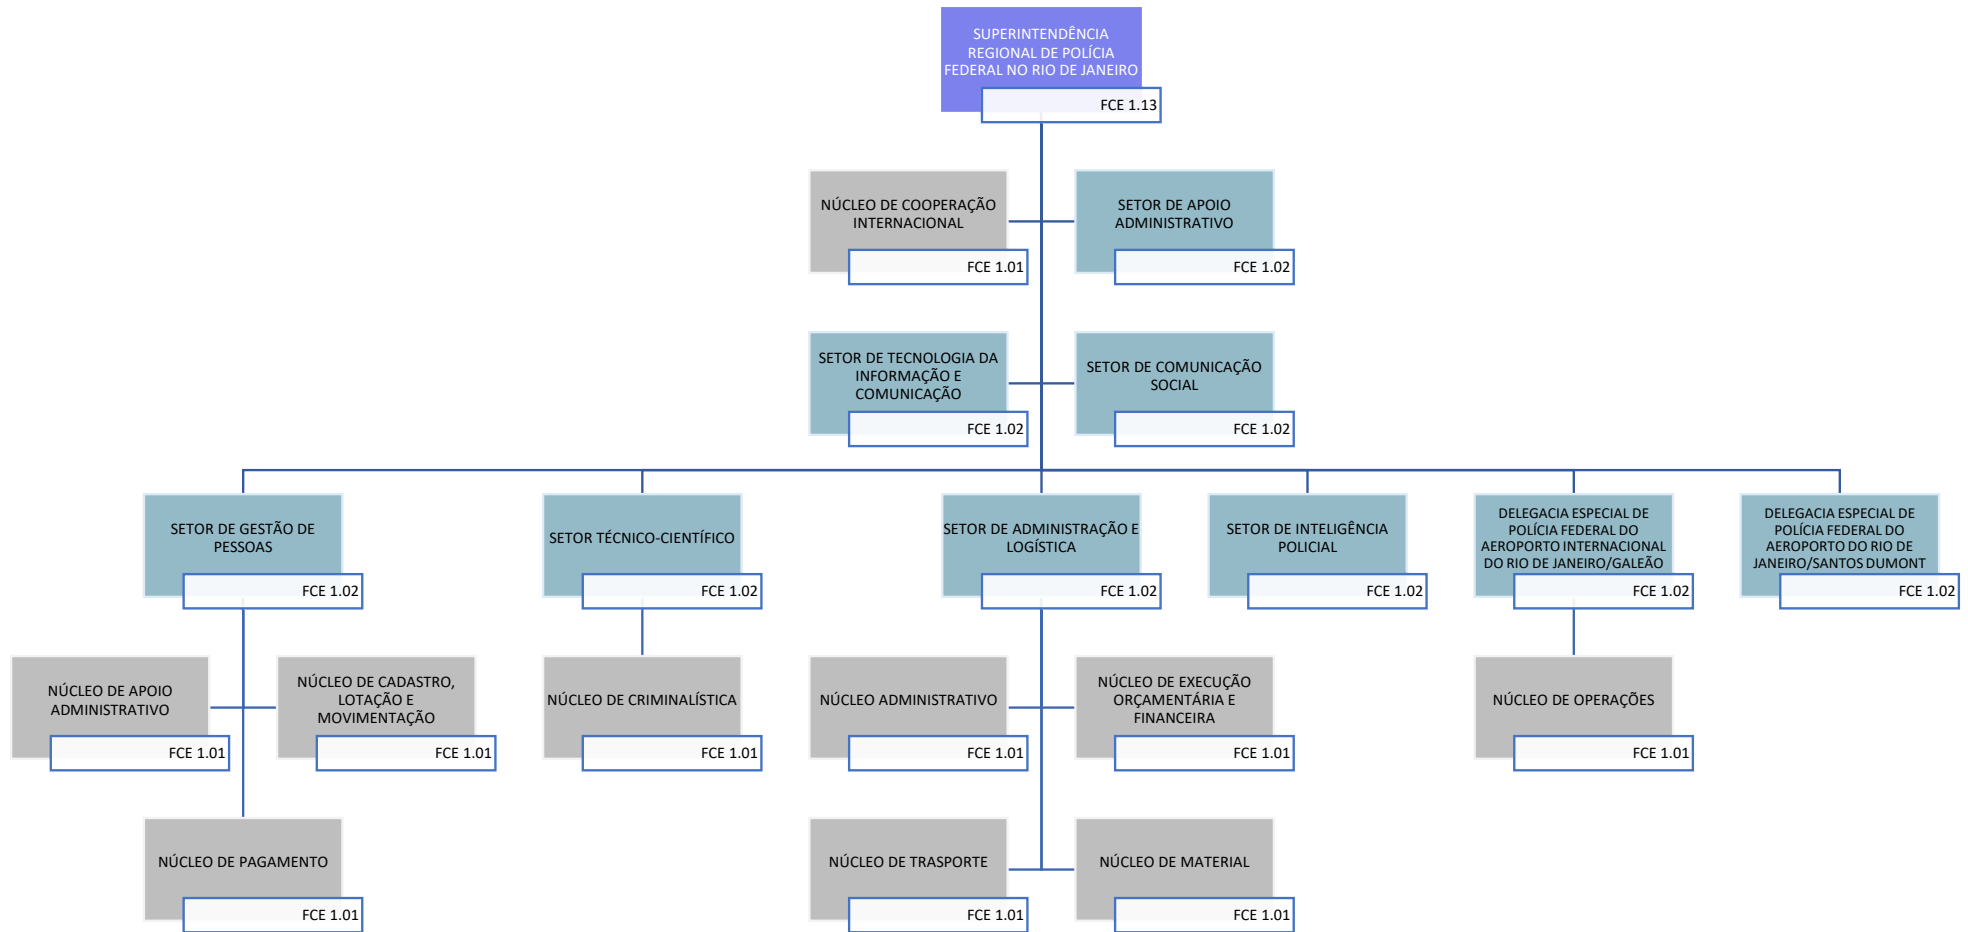

Decreto nº 11.348, de 1º de janeiro de 2023

POLÍCIA FEDERAL SUPERINTENDÊNCIAS

POLÍCIA FEDERAL

SUPERINTENDÊNCIA REGIONAL DE POLÍCIA FEDERAL NO RIO DE JANEIRO

Decreto nº 11.348, de 1º de janeiro de 2023

POLÍCIA FEDERAL