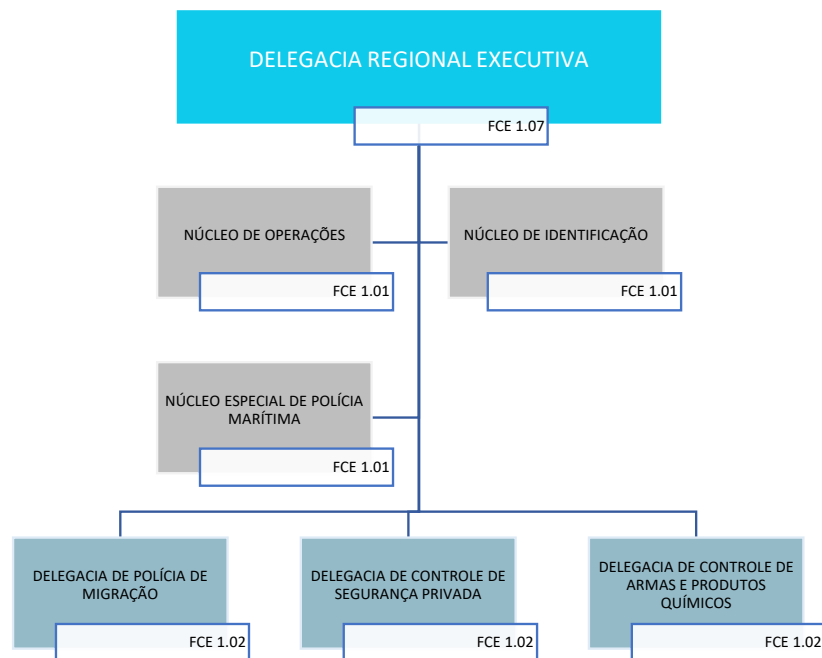

POLÍCIA FEDERAL
SUPERINTENDÊNCIA REGIONAL DE POLÍCIA FEDERAL NO AMAZONAS
DELEGACIA REGIONAL EXECUTIVA

Decreto nº 11.348, de 1º de janeiro de 2023