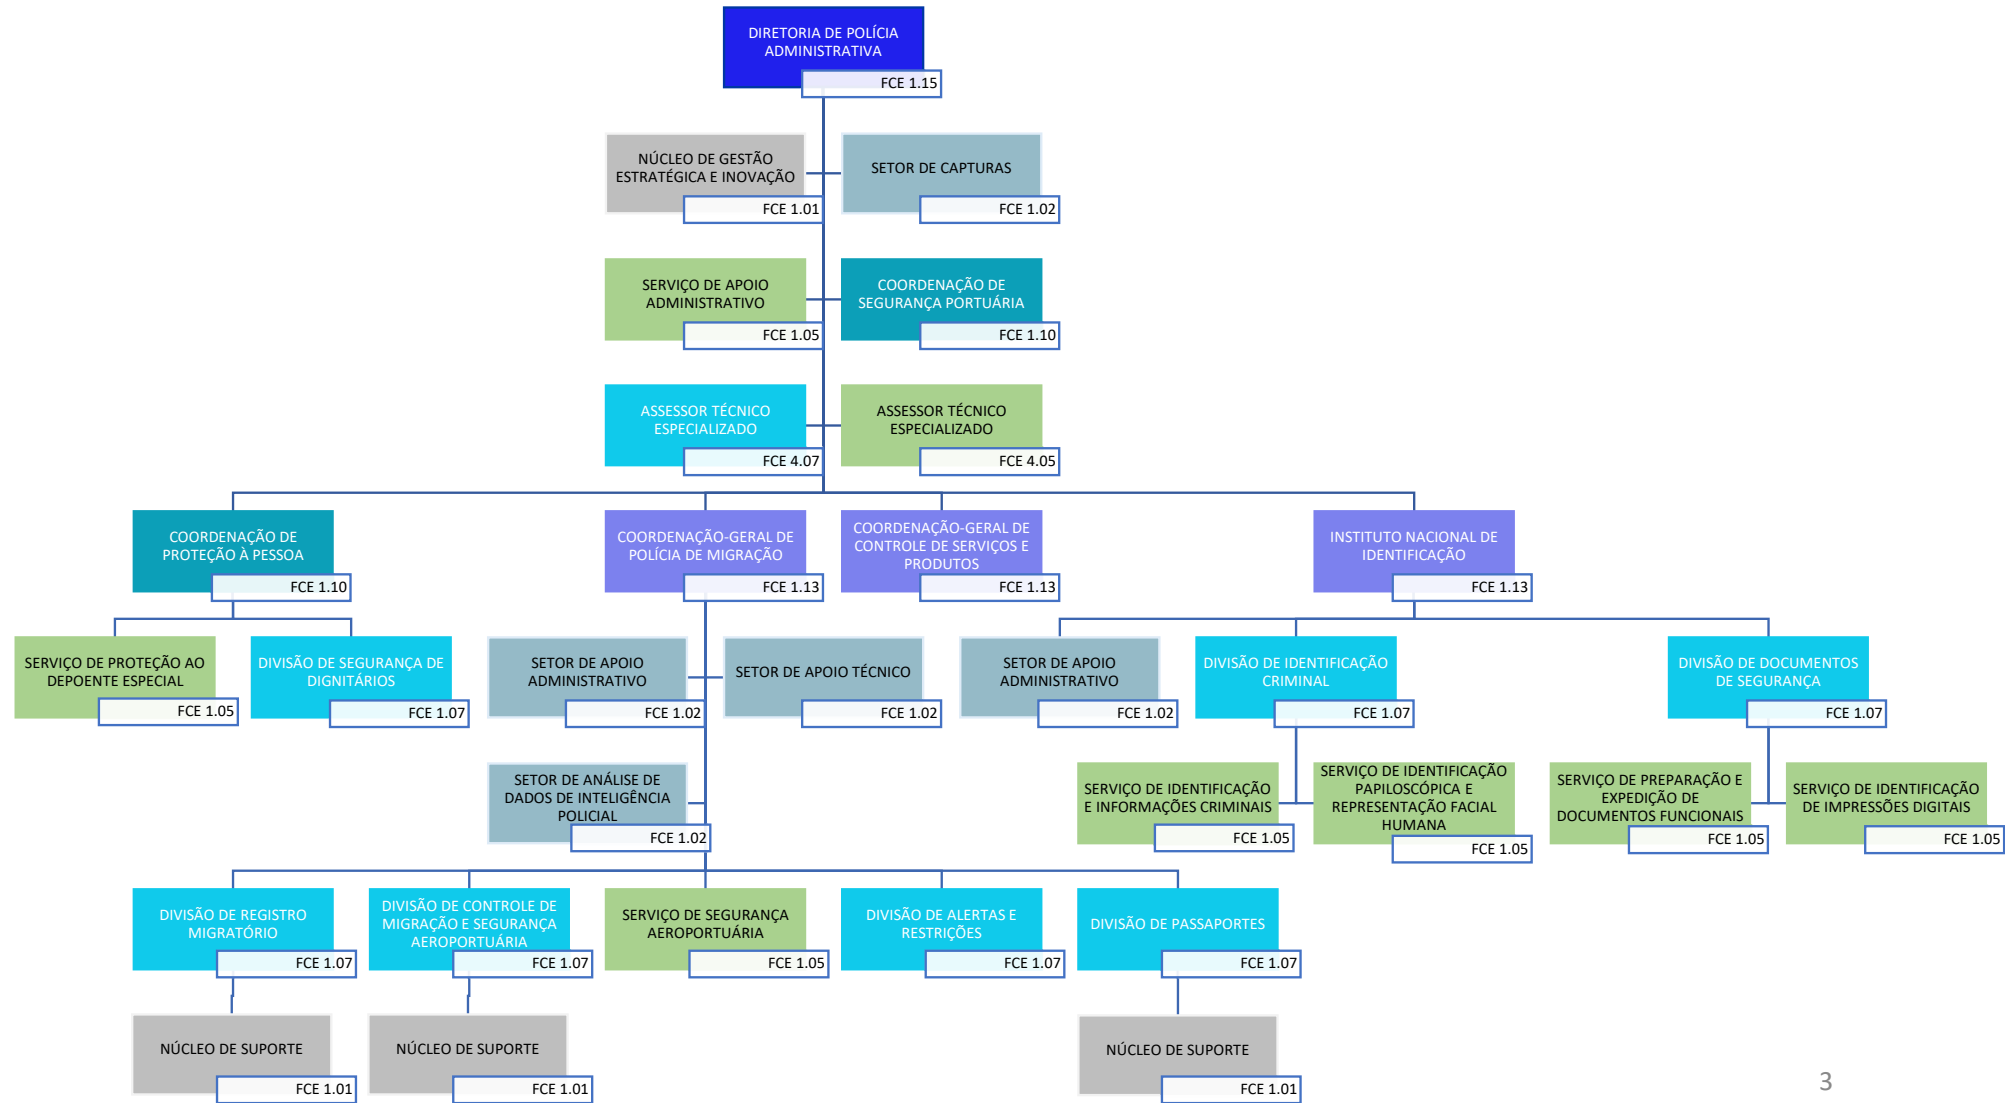

POLÍCIA FEDERAL

DIRETORIA DE POLÍCIA ADMINISTRATIVA