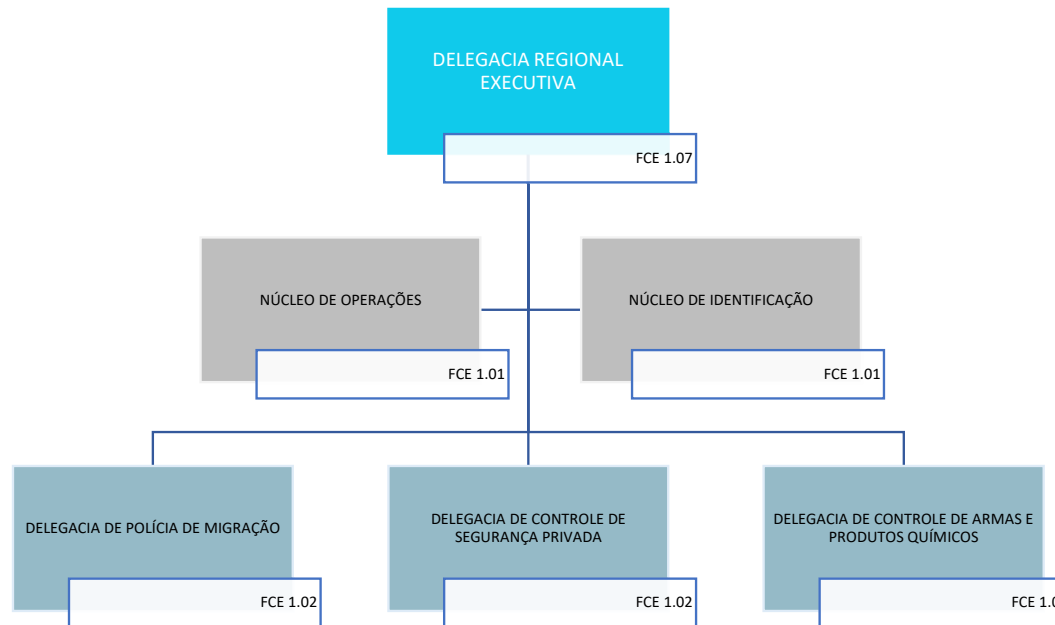

POLÍCIA FEDERAL

SUPERINTENDÊNCIA REGIONAL DE POLÍCIA FEDERAL EM MINAS GERAIS

Decreto nº 11.348, de 1º de janeiro de 2023

POLÍCIA FEDERAL
SUPERINTENDÊNCIA REGIONAL DE POLÍCIA FEDERAL EM MINAS GERAIS
DELEGACIA REGIONAL EXECUTIVA