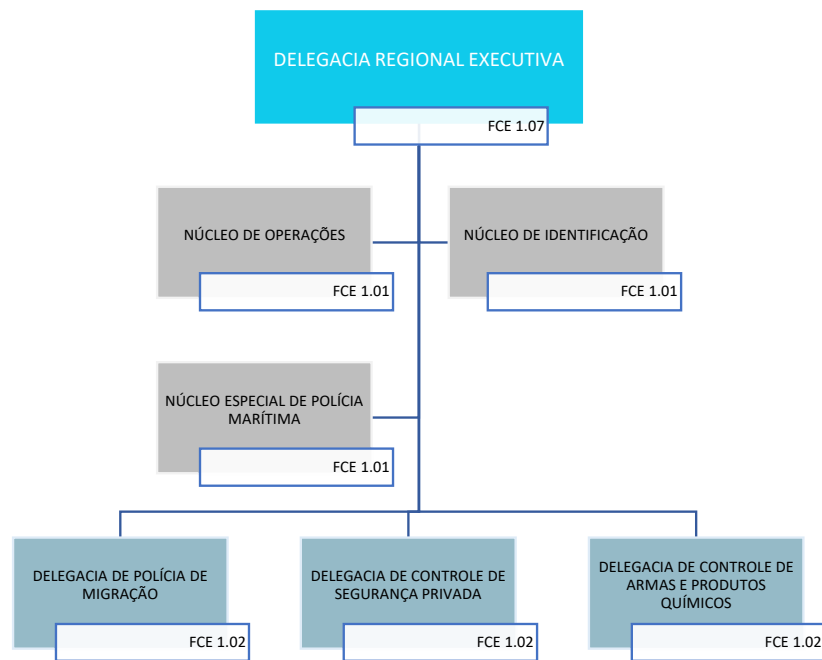

Decreto nº 11.348, de 1º de janeiro de 2023

POLÍCIA FEDERAL

SUPERINTENDÊNCIA REGIONAL DE POLÍCIA FEDERAL NO CEARÁ

Decreto nº 11.348, de 1º de janeiro de 2023

POLÍCIA FEDERAL
SUPERINTENDÊNCIA REGIONAL DE POLÍCIA FEDERAL NO CEARÁ
DELEGACIA REGIONAL EXECUTIVA