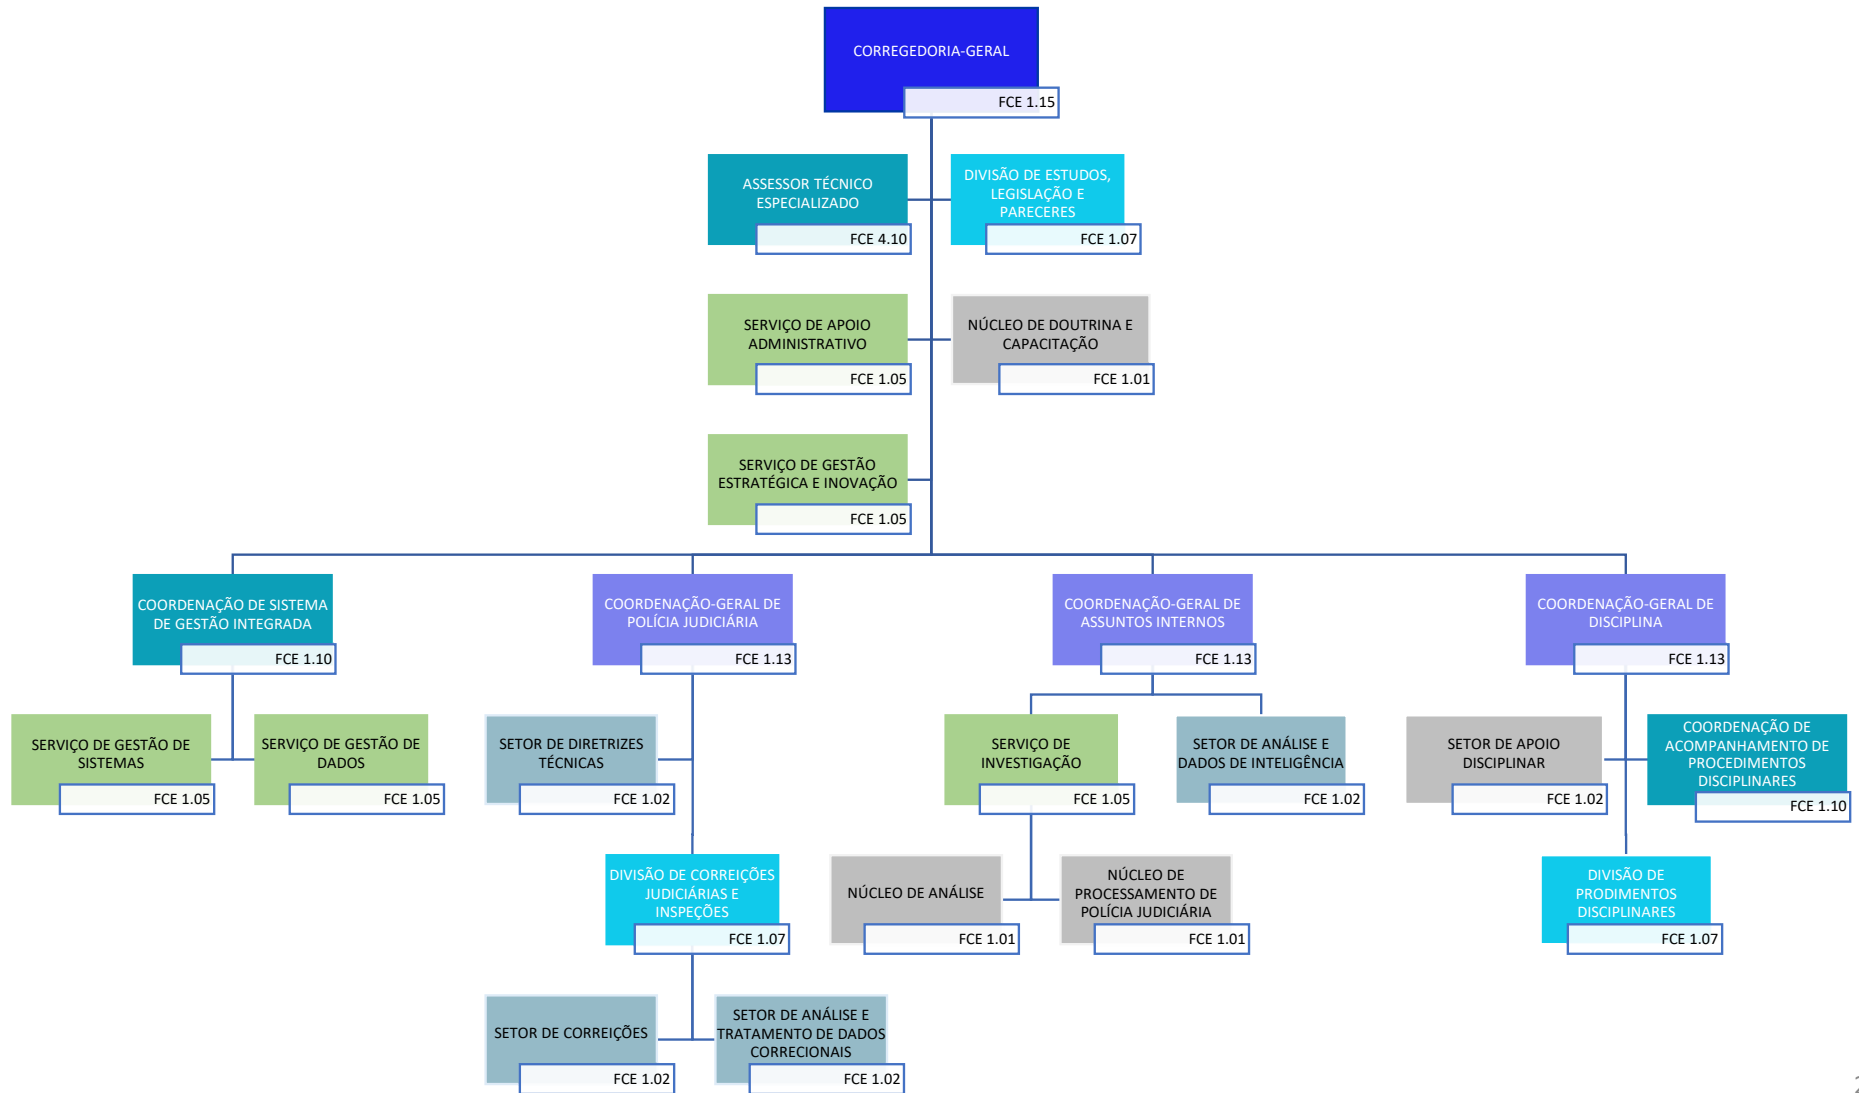

POLÍCIA FEDERAL CORREGEDORIA-GERAL

Decreto nº 11.348, de 1º de janeiro de 2023