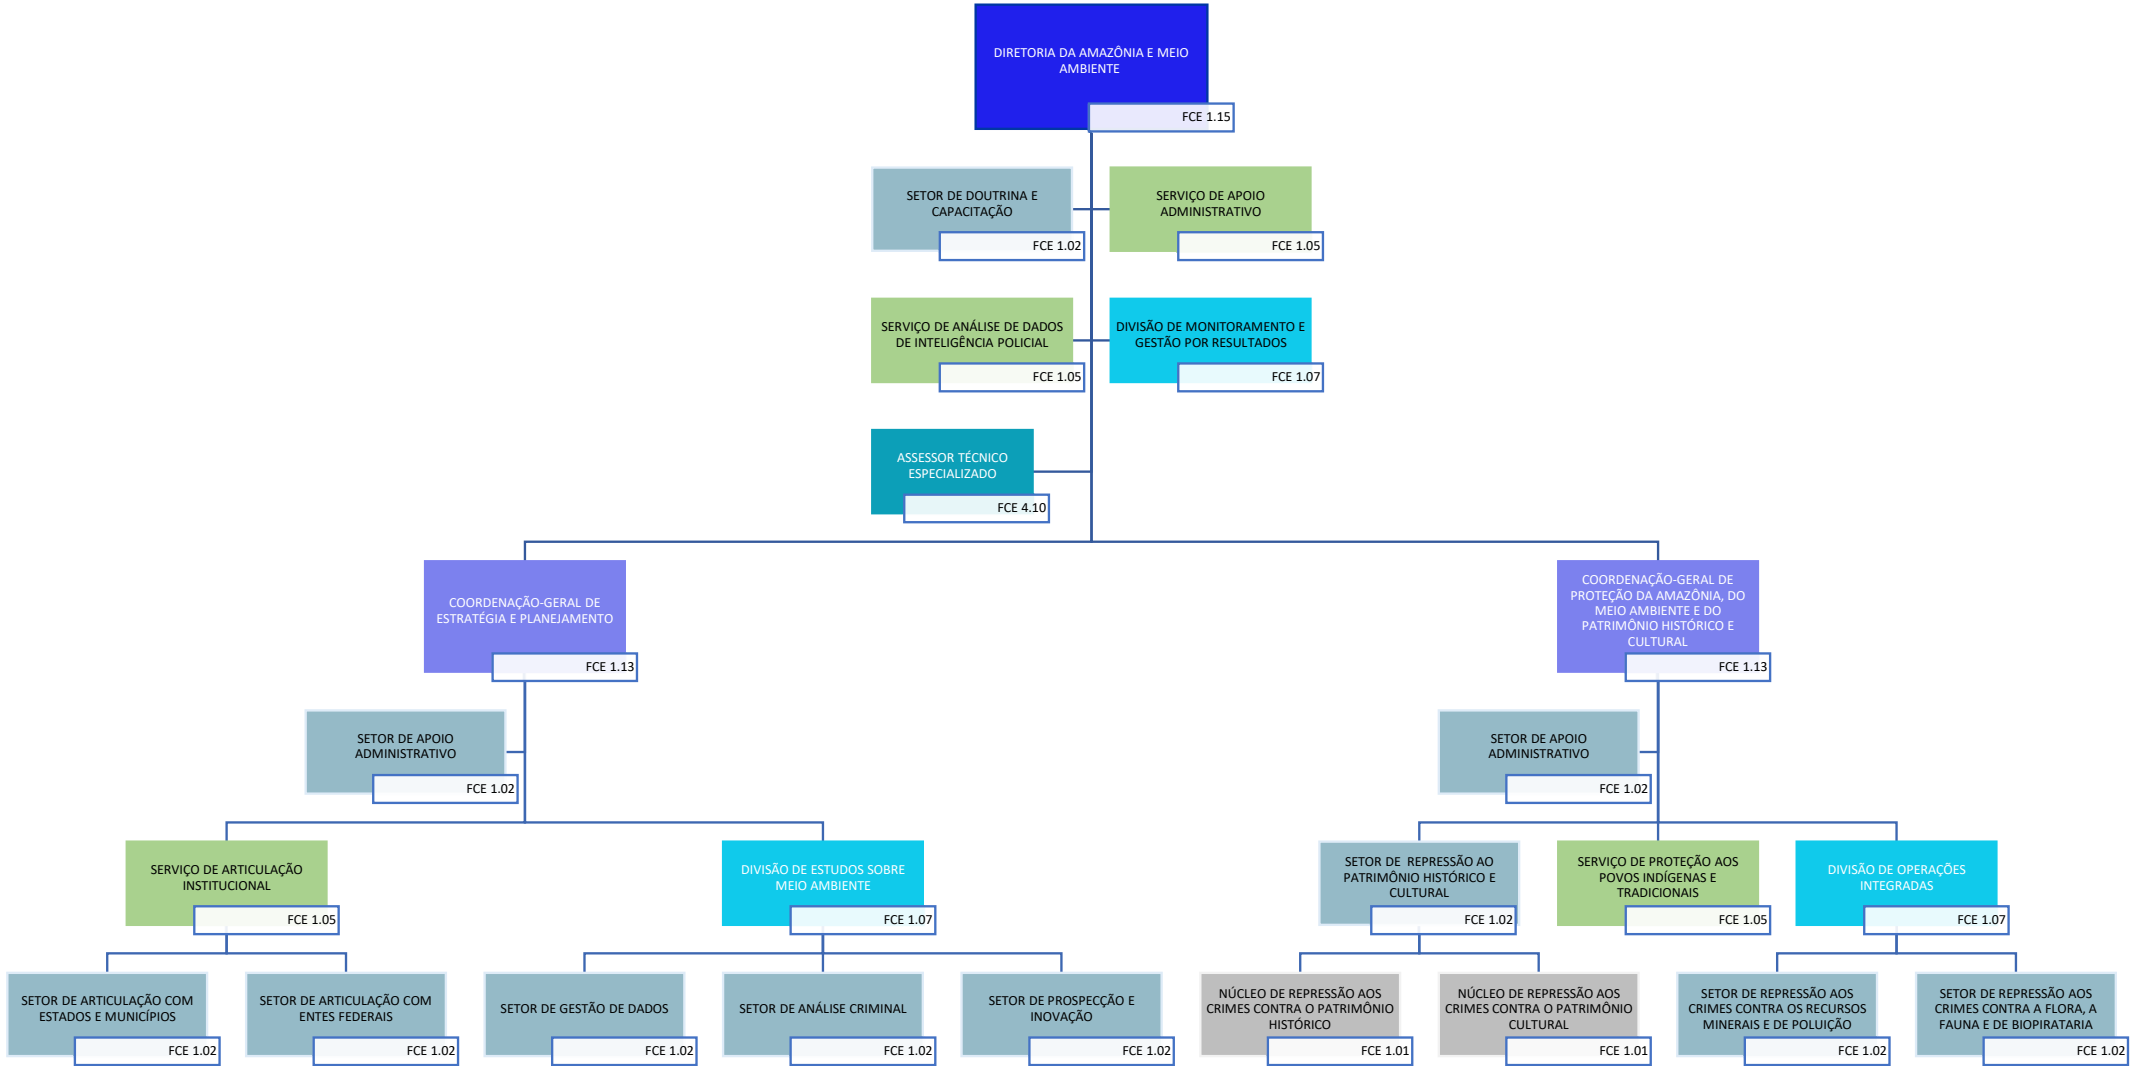

POLÍCIA FEDERAL

DIRETORIA DA AMAZÔNIA E MEIO AMBIENTE

Decreto nº 11.348, de 1º de janeiro de 2023