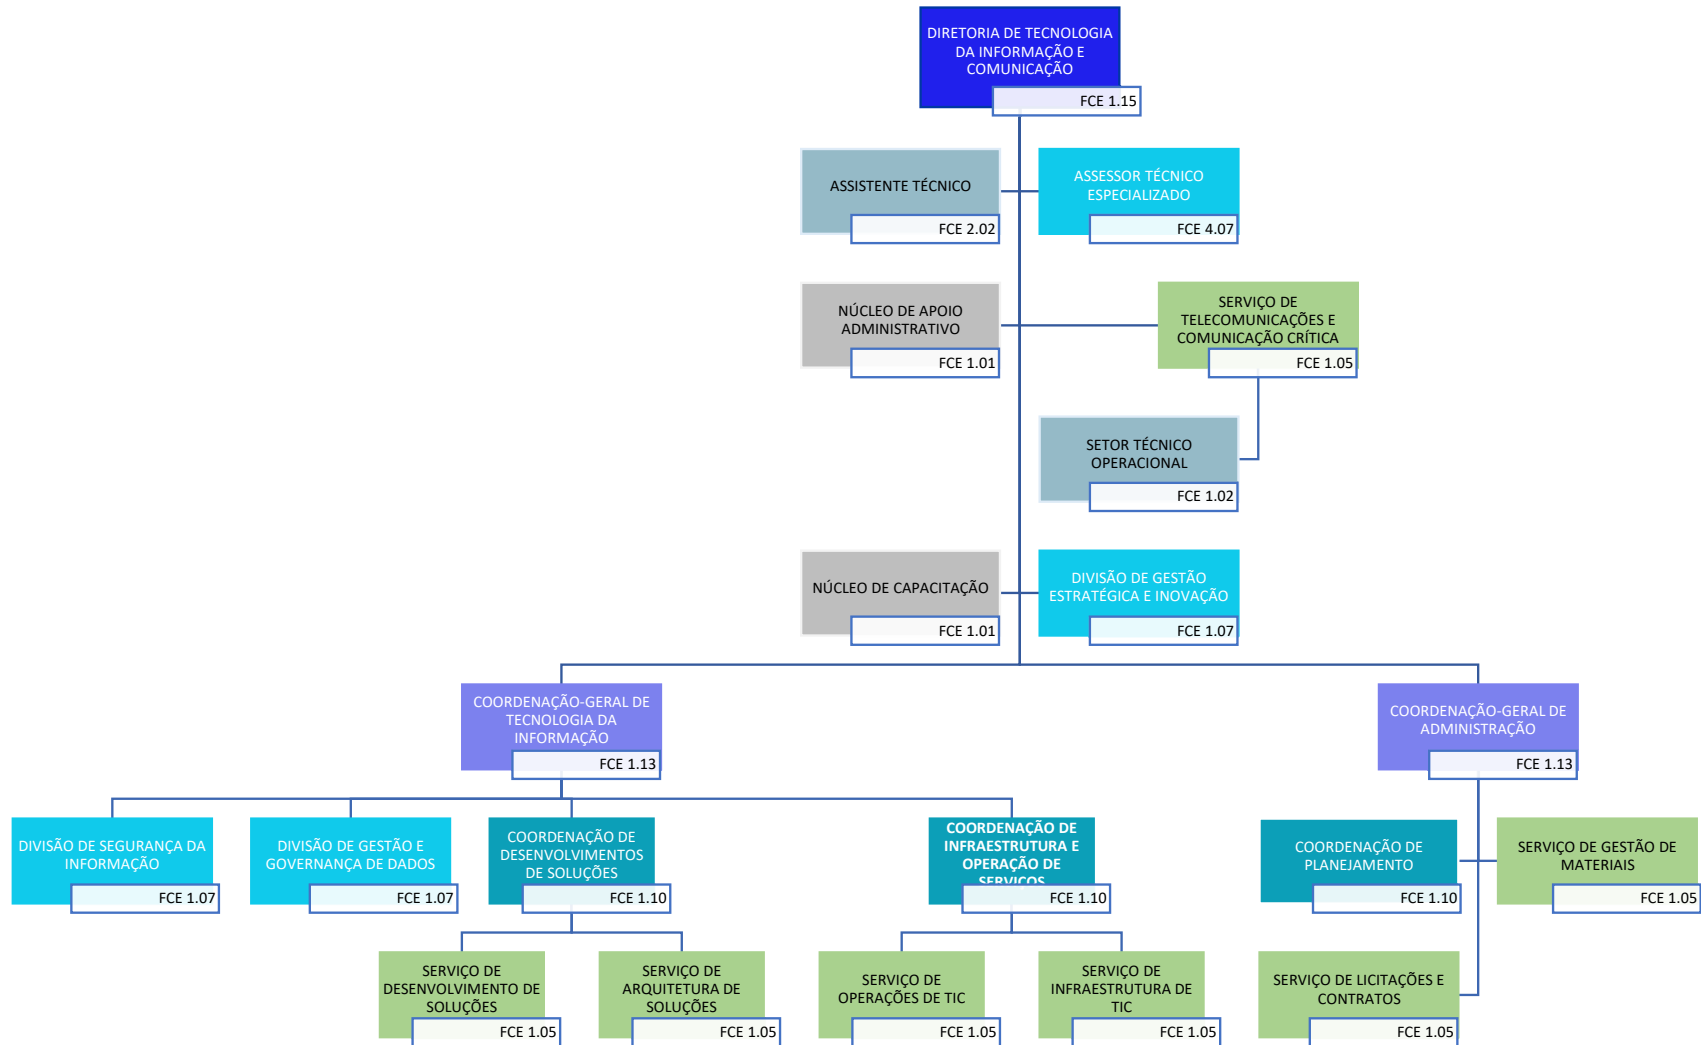

POLÍCIA FEDERAL

DIRETORIA DE TECNOLOGIA DA INFORMAÇÃO E INOVAÇÃO

Decreto nº 11.348, de 1º de janeiro de 2023