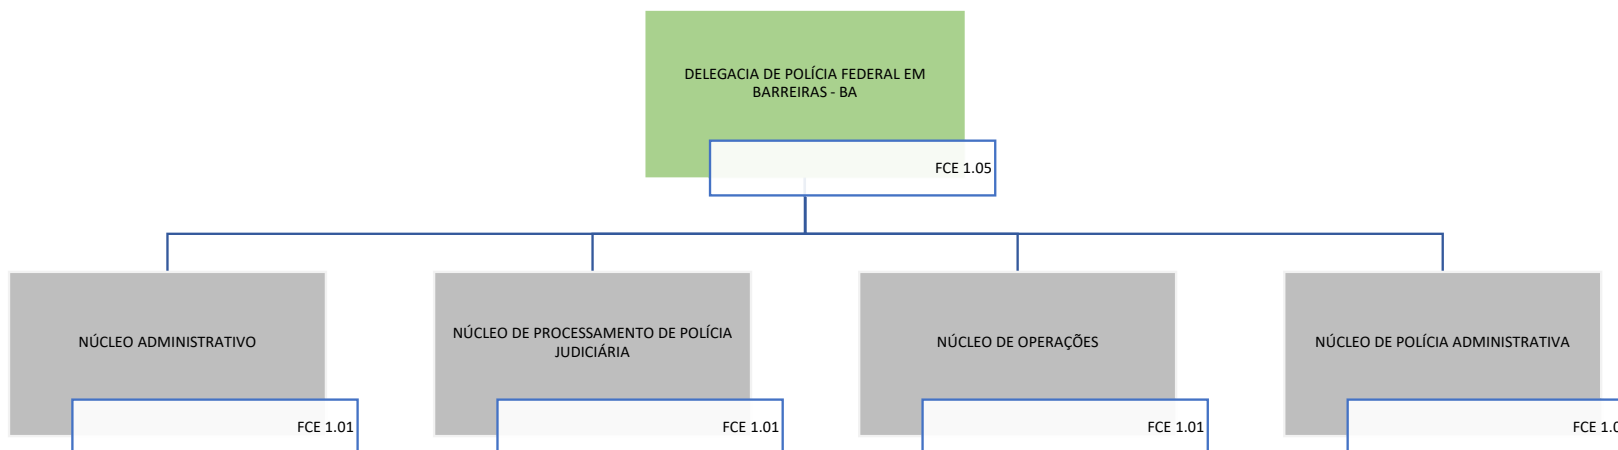

POLÍCIA FEDERAL
SUPERINTENDÊNCIA REGIONAL DE POLÍCIA FEDERAL NA BAHIA
DELEGACIA DE POLÍCIA FEDERAL EM BARREIRAS - BA

Decreto nº 11.348, de 1º de janeiro de 2023