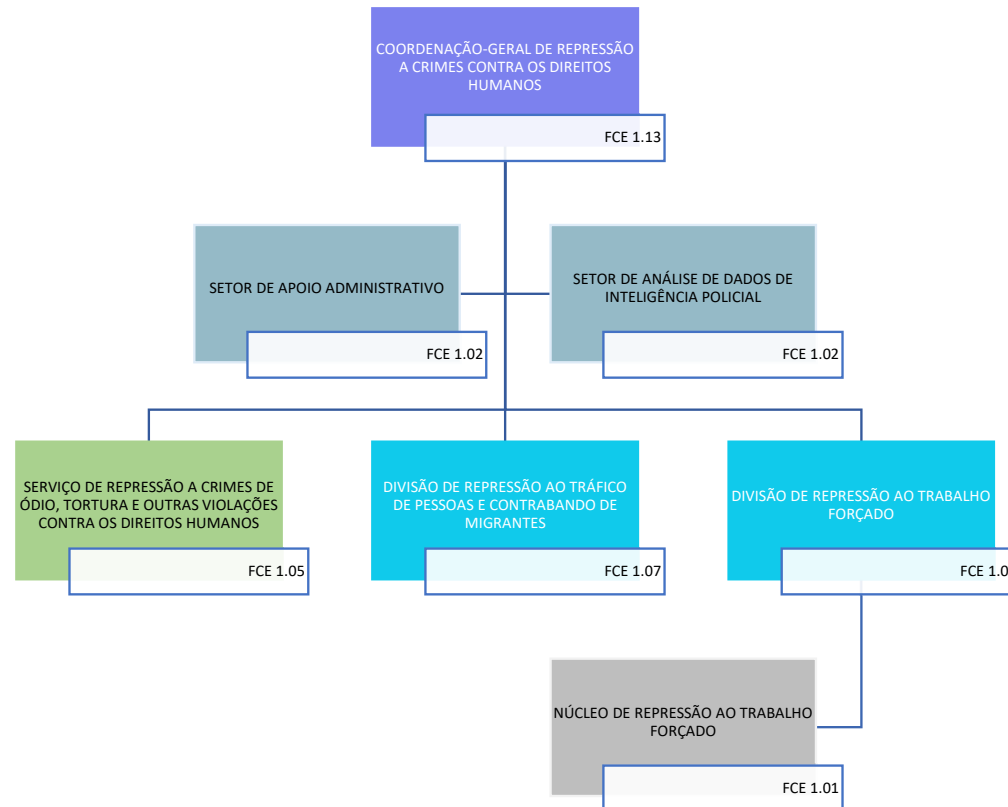

POLÍCIA FEDERAL
DIRETORIA DE INVESTIGAÇÃO E COMBATE AO CRIME ORGANIZADO E À CORRUPÇÃO
COORDENAÇÃO-GERAL DE REPRESSÃO A CRIMES CONTRA OS DIREITOS HUMANOS

Decreto nº 11.348, de 1º de janeiro de 2023