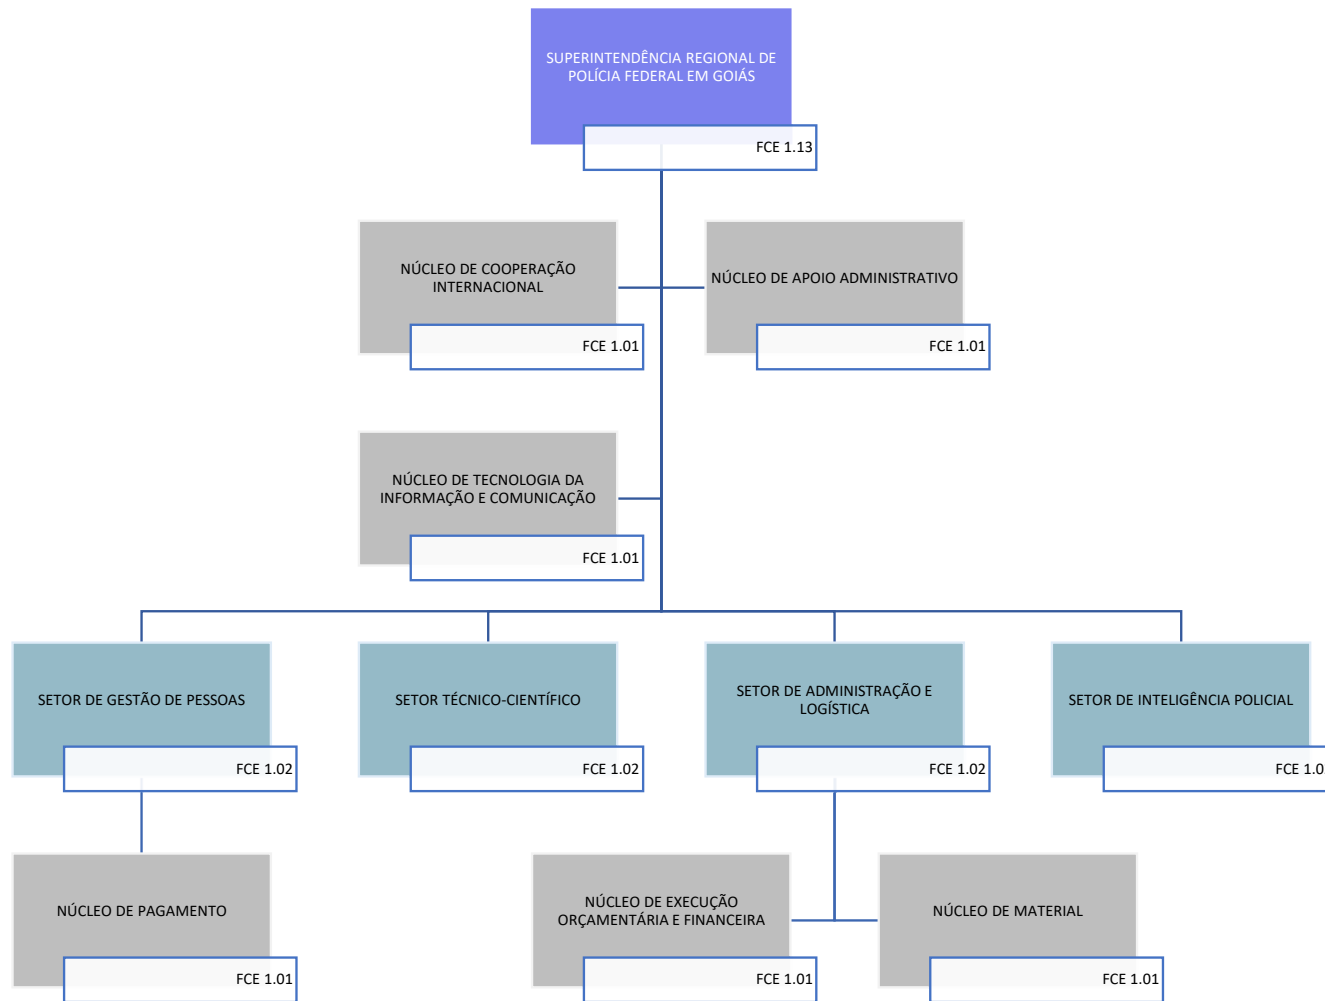

POLÍCIA FEDERAL

SUPERINTENDÊNCIA REGIONAL DE POLÍCIA FEDERAL EM GOIÁS

Decreto nº 11.348, de 1º de janeiro de 2023