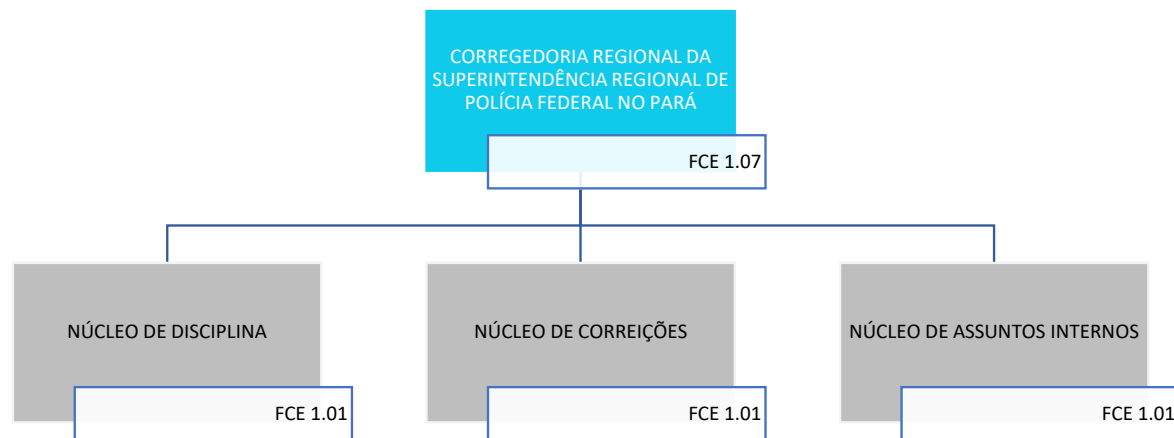

POLÍCIA FEDERAL
SUPERINTENDÊNCIA REGIONAL DE POLÍCIA FEDERAL NO PARÁ
CORREGEDORIA REGIONAL DA SUPERINTENDÊNCIA REGIONAL DE POLÍCIA FEDERAL NO PARÁ