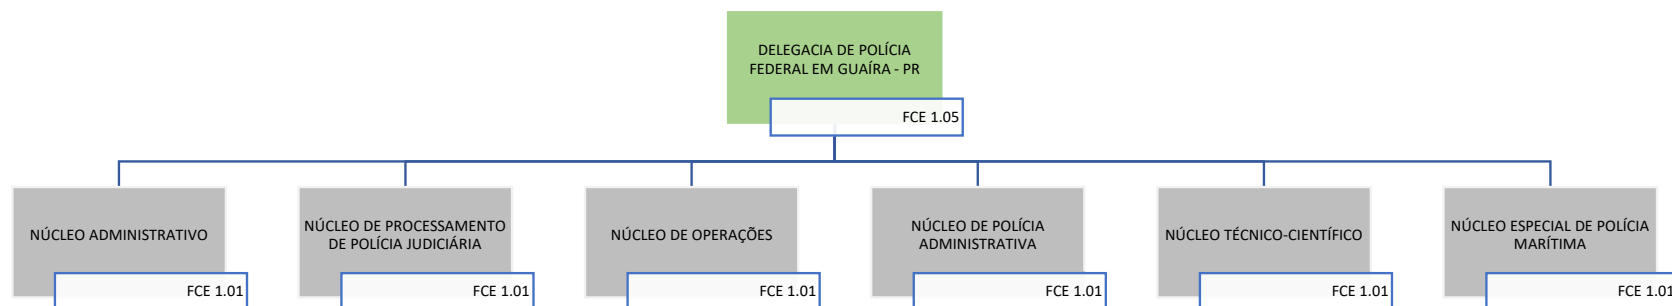

POLÍCIA FEDERAL
SUPERINTENDÊNCIA REGIONAL DE POLÍCIA FEDERAL NO PARANÁ
DELEGACIA DE POLÍCIA FEDERAL EM GUAÍRA - PR

Decreto nº 11.348, de 1º de janeiro de 2023