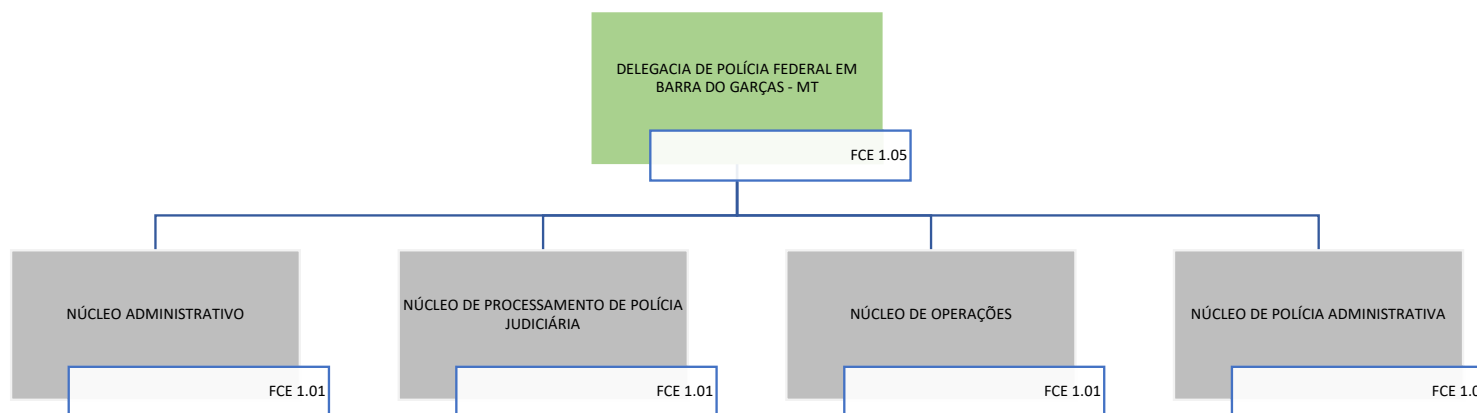

POLÍCIA FEDERAL
SUPERINTENDÊNCIA REGIONAL DE POLÍCIA FEDERAL EM MATO GROSSO
DELEGACIA DE POLÍCIA FEDERAL EM BARRA DO GARÇAS - MT

Decreto nº 11.348, de 1º de janeiro de 2023