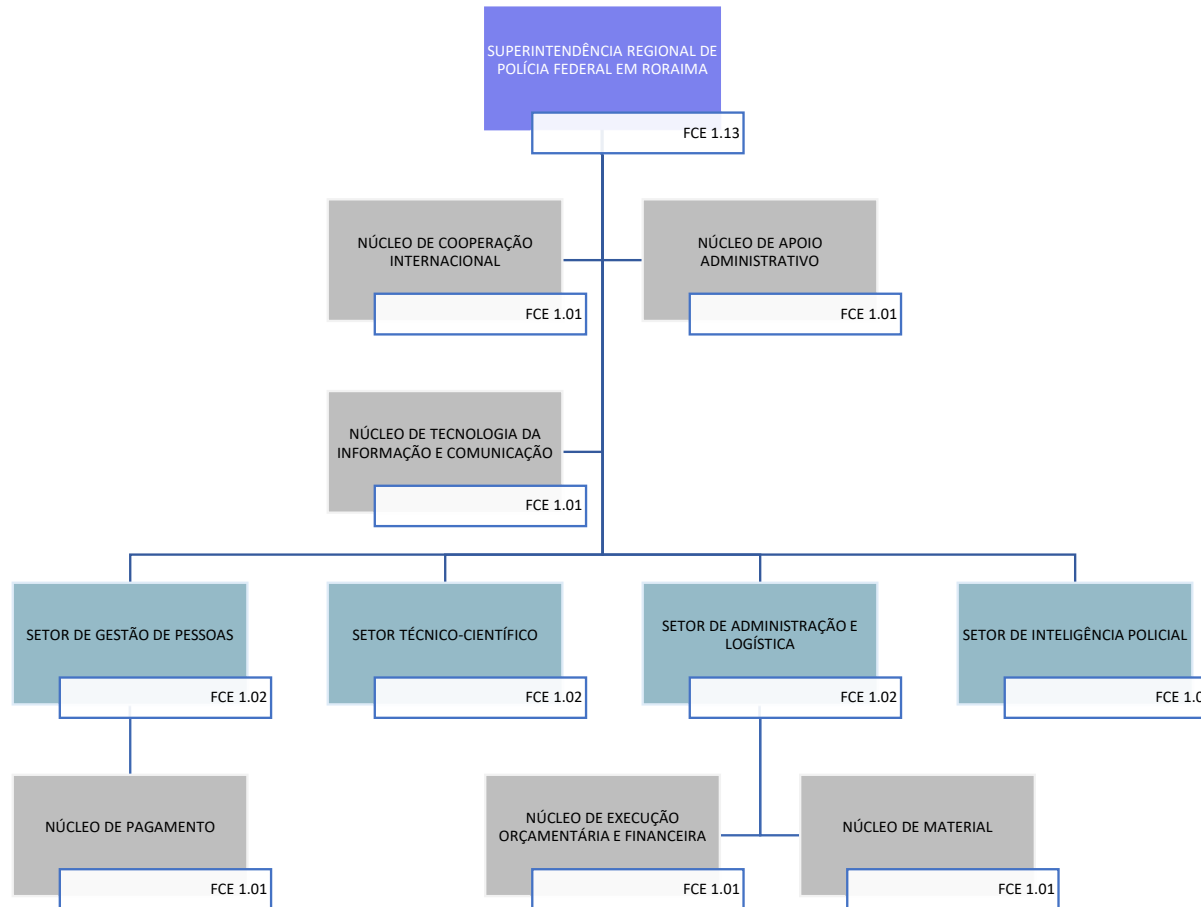

POLÍCIA FEDERAL

SUPERINTENDÊNCIA REGIONAL DE POLÍCIA FEDERAL EM RORAIMA

Decreto nº 11.348, de 1º de janeiro de 2023