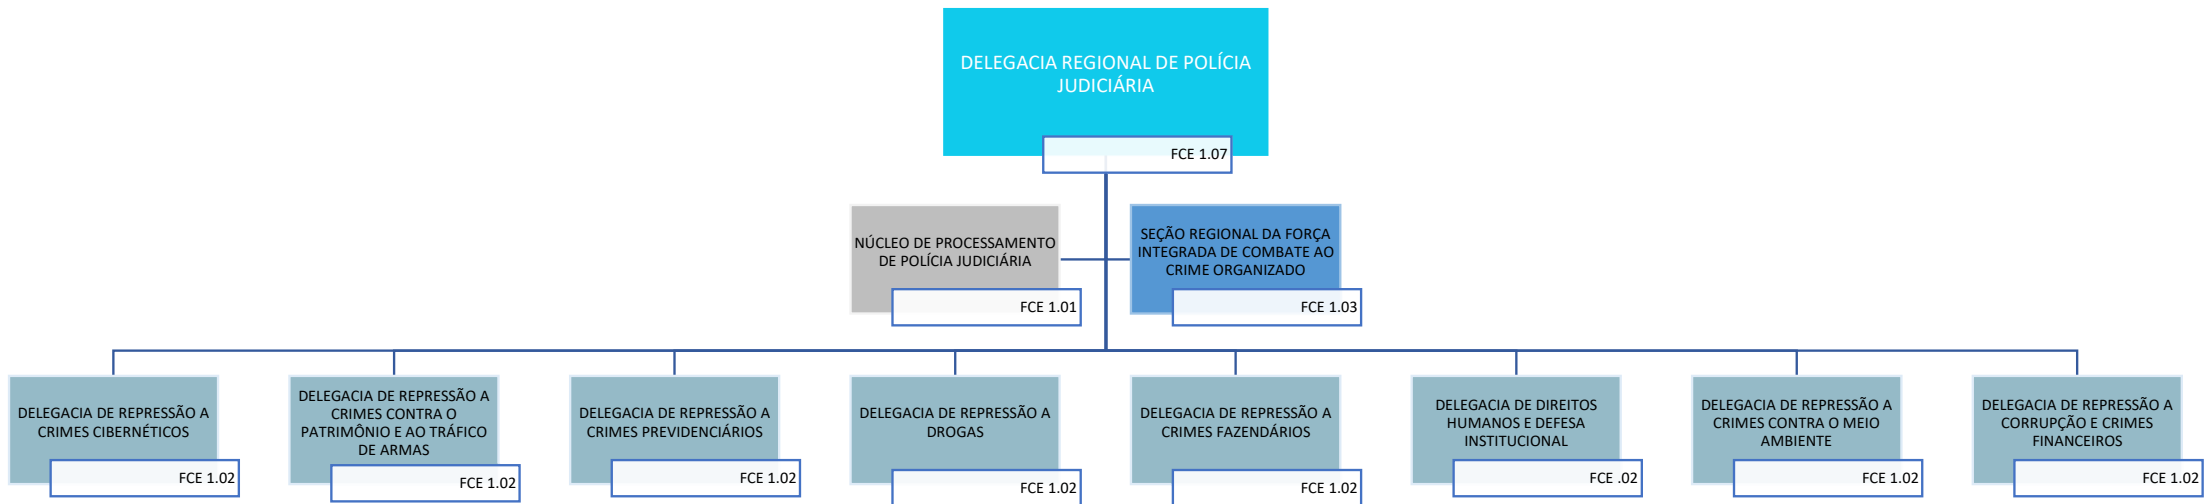

POLÍCIA FEDERAL
SUPERINTENDÊNCIA REGIONAL DE POLÍCIA FEDERAL NO RIO GRANDE DO SUL
DELEGACIA REGIONAL DE POLÍCIA JUDICIÁRIA