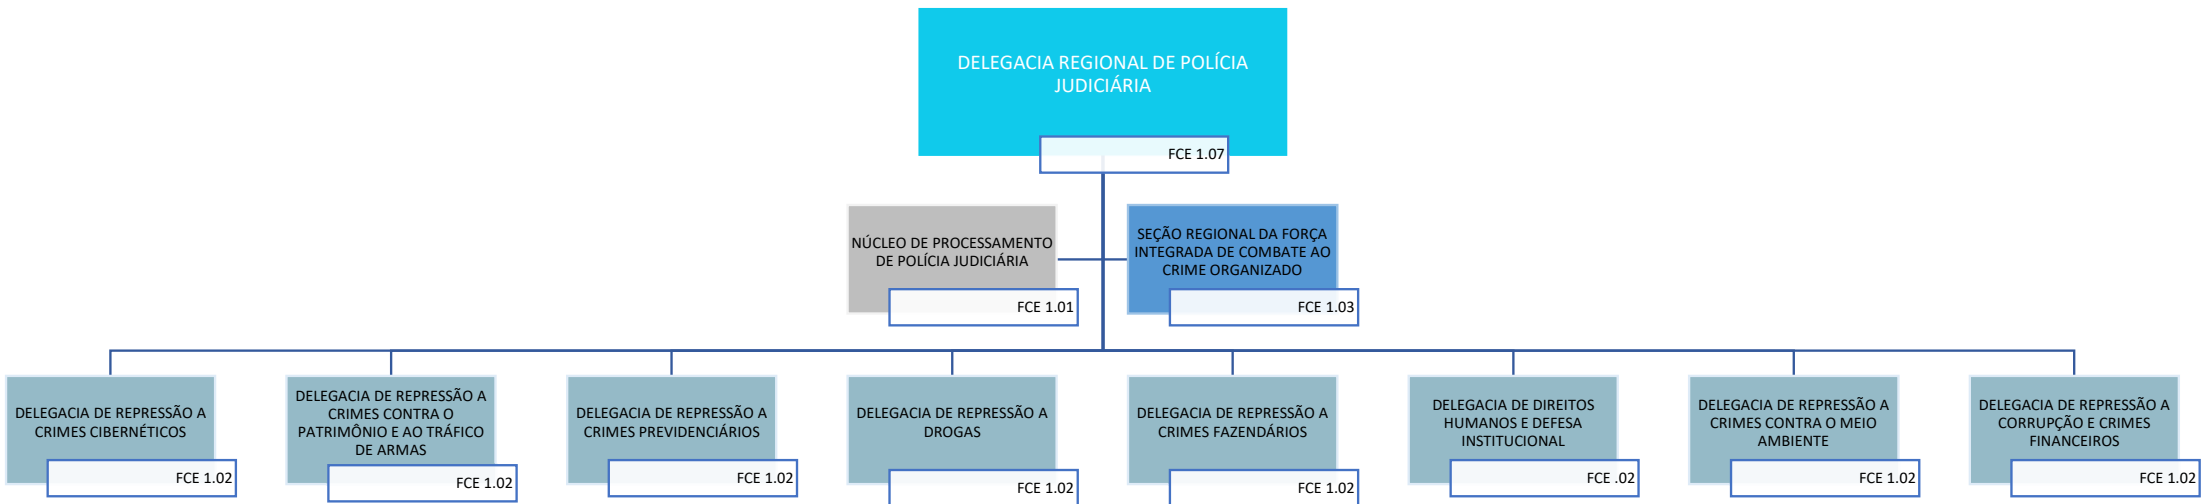

POLÍCIA FEDERAL
SUPERINTENDÊNCIA REGIONAL DE POLÍCIA FEDERAL NO PARÁ
DELEGACIA REGIONAL DE POLÍCIA JUDICIÁRIA