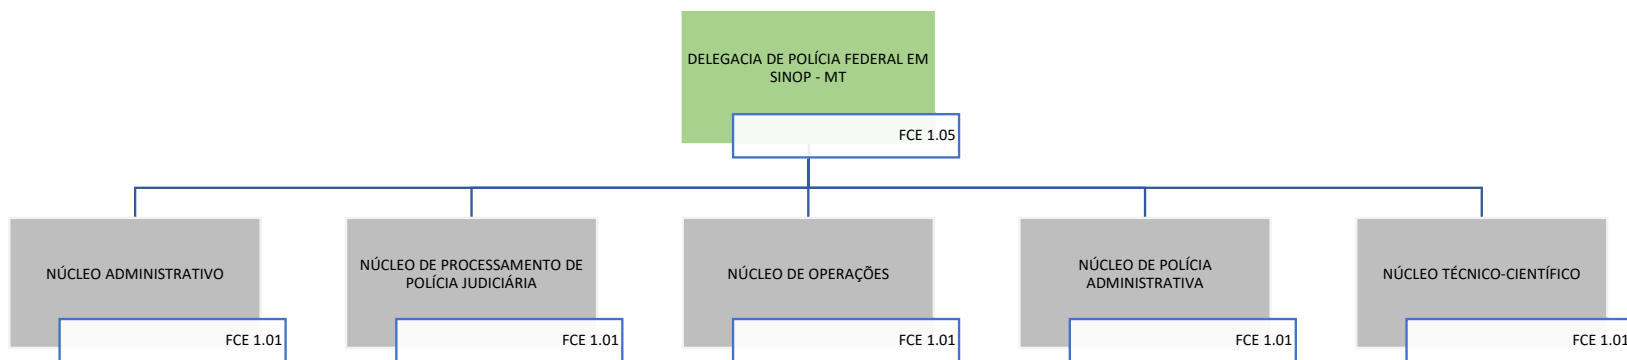

POLÍCIA FEDERAL
SUPERINTENDÊNCIA REGIONAL DE POLÍCIA FEDERAL EM MATO GROSSO
DELEGACIA DE POLÍCIA FEDERAL EM SINOP - MT

Decreto nº 11.348, de 1º de janeiro de 2023