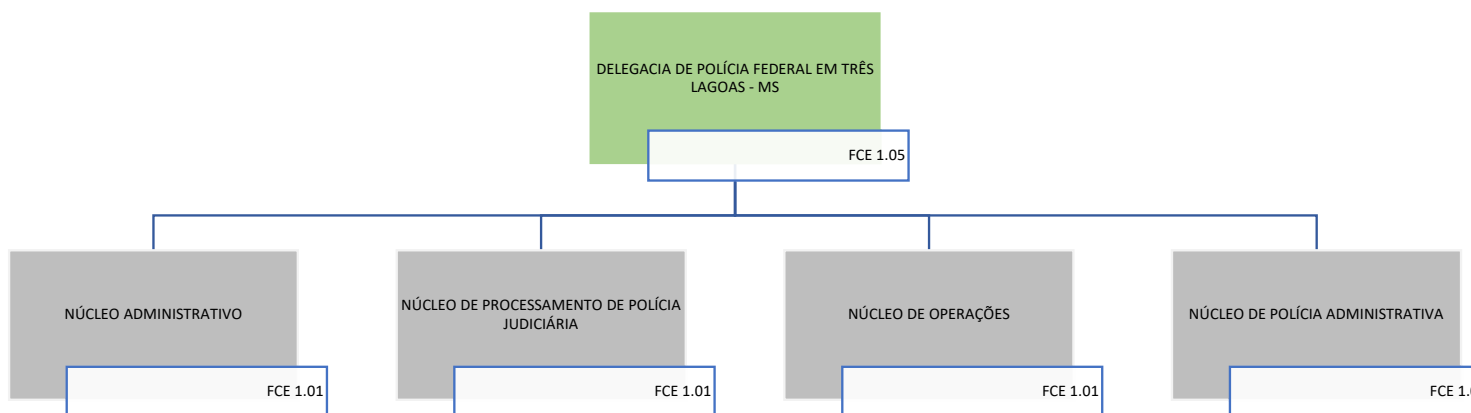

POLÍCIA FEDERAL
SUPERINTENDÊNCIA REGIONAL DE POLÍCIA FEDERAL EM MATO GROSSO DO SUL
DELEGACIA DE POLÍCIA FEDERAL EM TRÊS LAGOAS - MS

Decreto nº 11.348, de 1º de janeiro de 2023