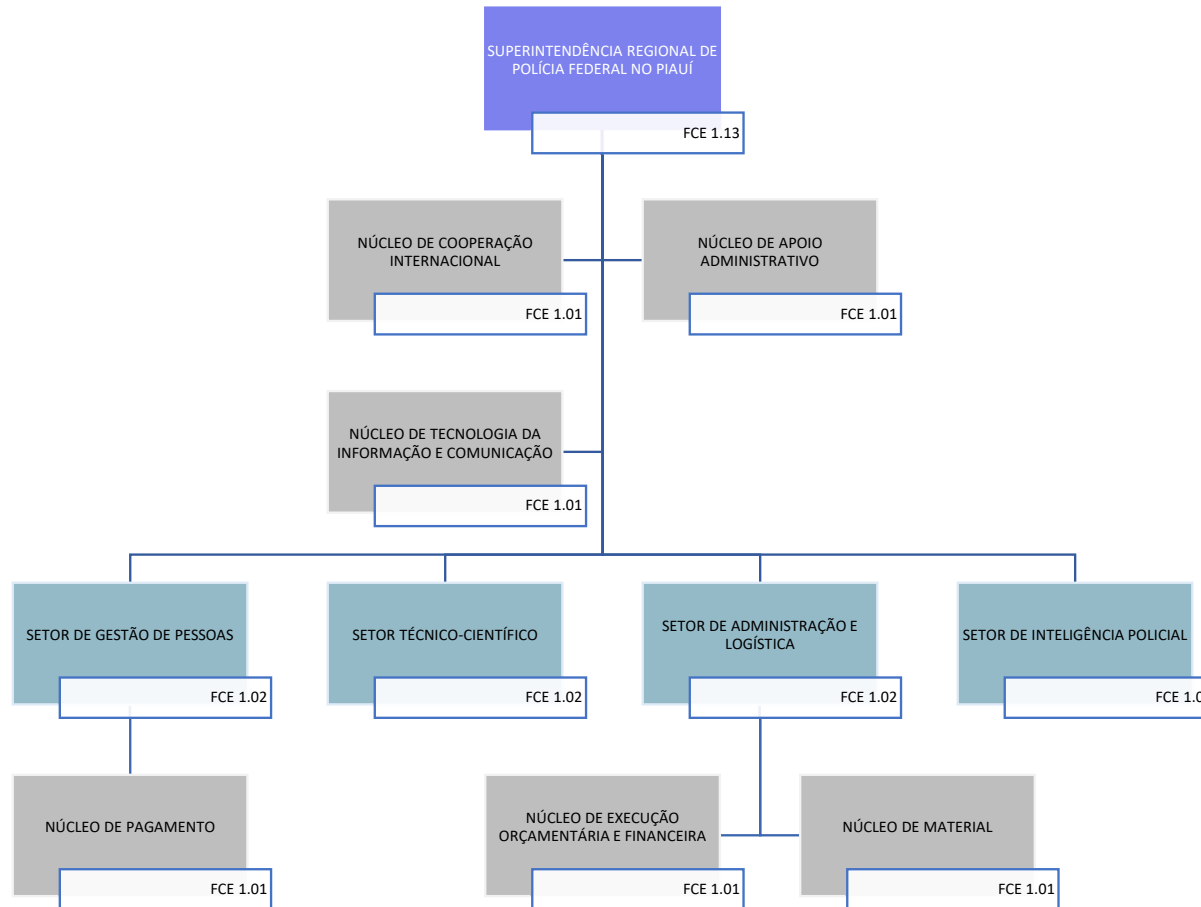

POLÍCIA FEDERAL

SUPERINTENDÊNCIA REGIONAL DE POLÍCIA FEDERAL NO PIAUÍ

Decreto nº 11.348, de 1º de janeiro de 2023