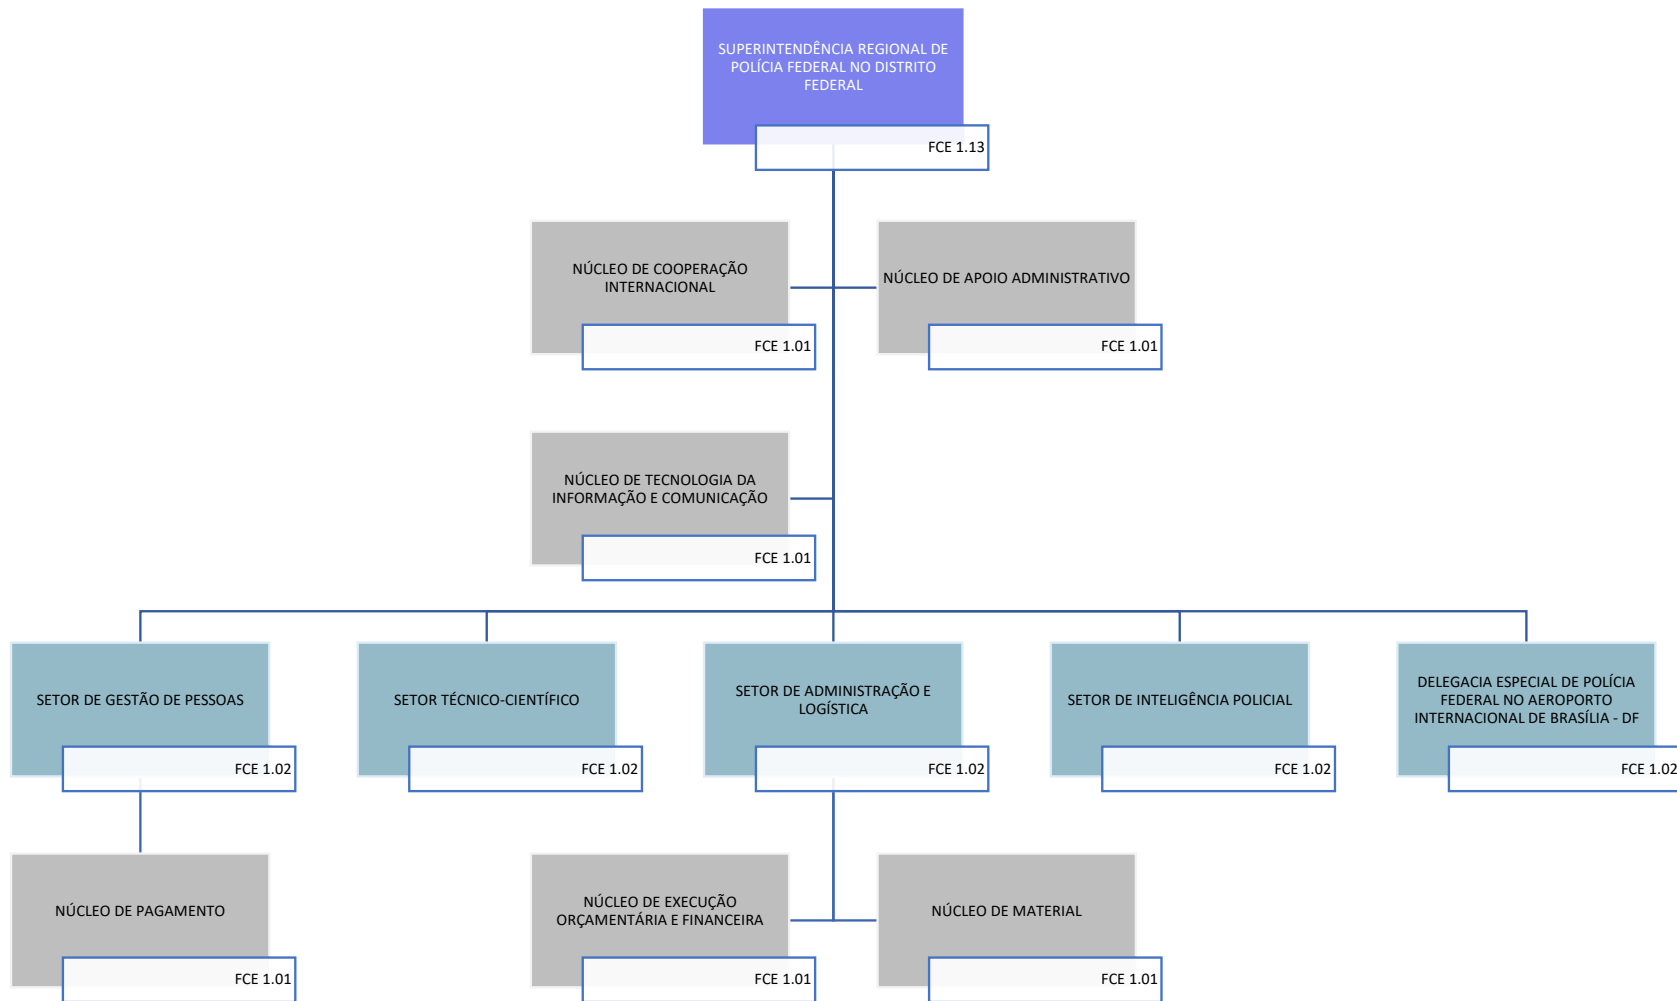

POLÍCIA FEDERAL

SUPERINTENDÊNCIA REGIONAL DE POLÍCIA FEDERAL NO DISTRITO FEDERAL

Decreto nº 11.348, de 1º de janeiro de 2023