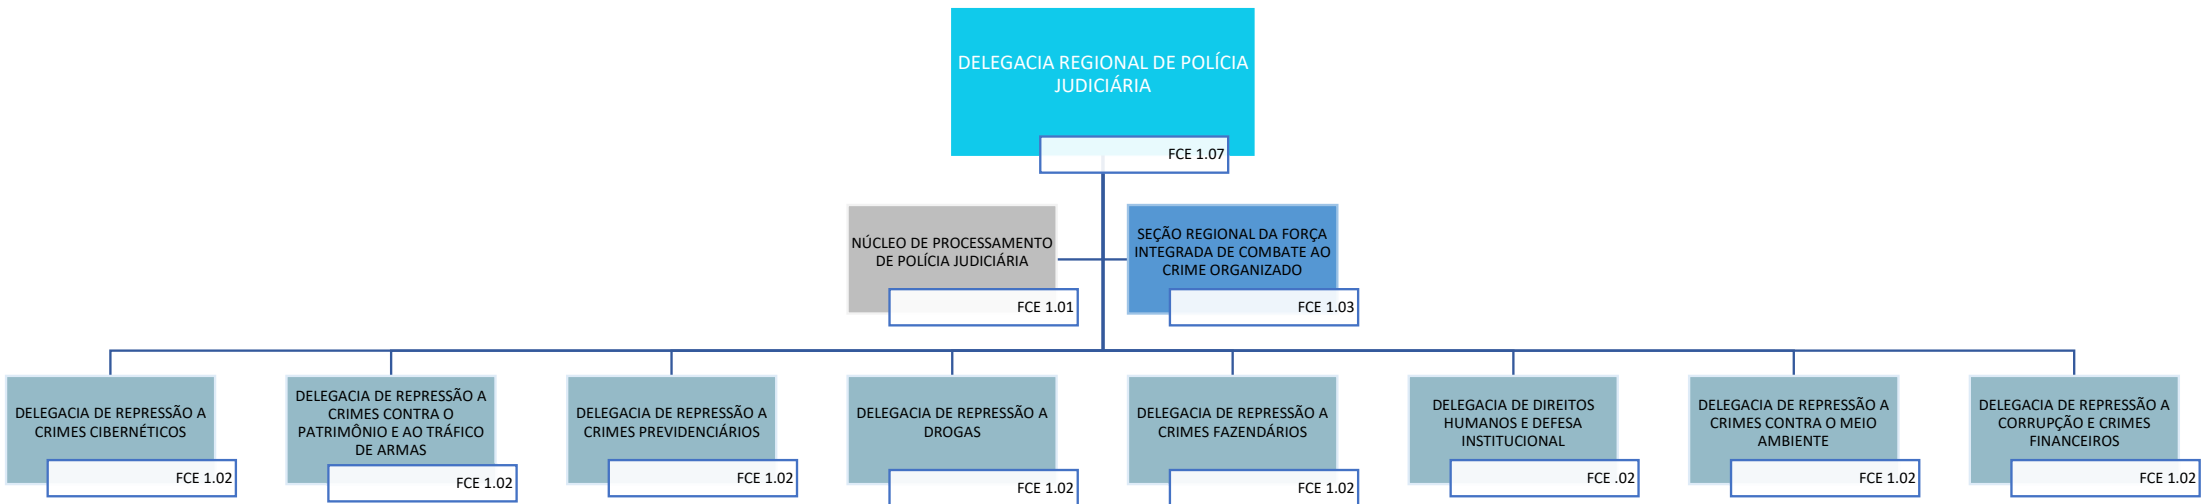

POLÍCIA FEDERAL
SUPERINTENDÊNCIA REGIONAL DE POLÍCIA FEDERAL EM MINAS GERAIS
DELEGACIA REGIONAL DE POLÍCIA JUDICIÁRIA