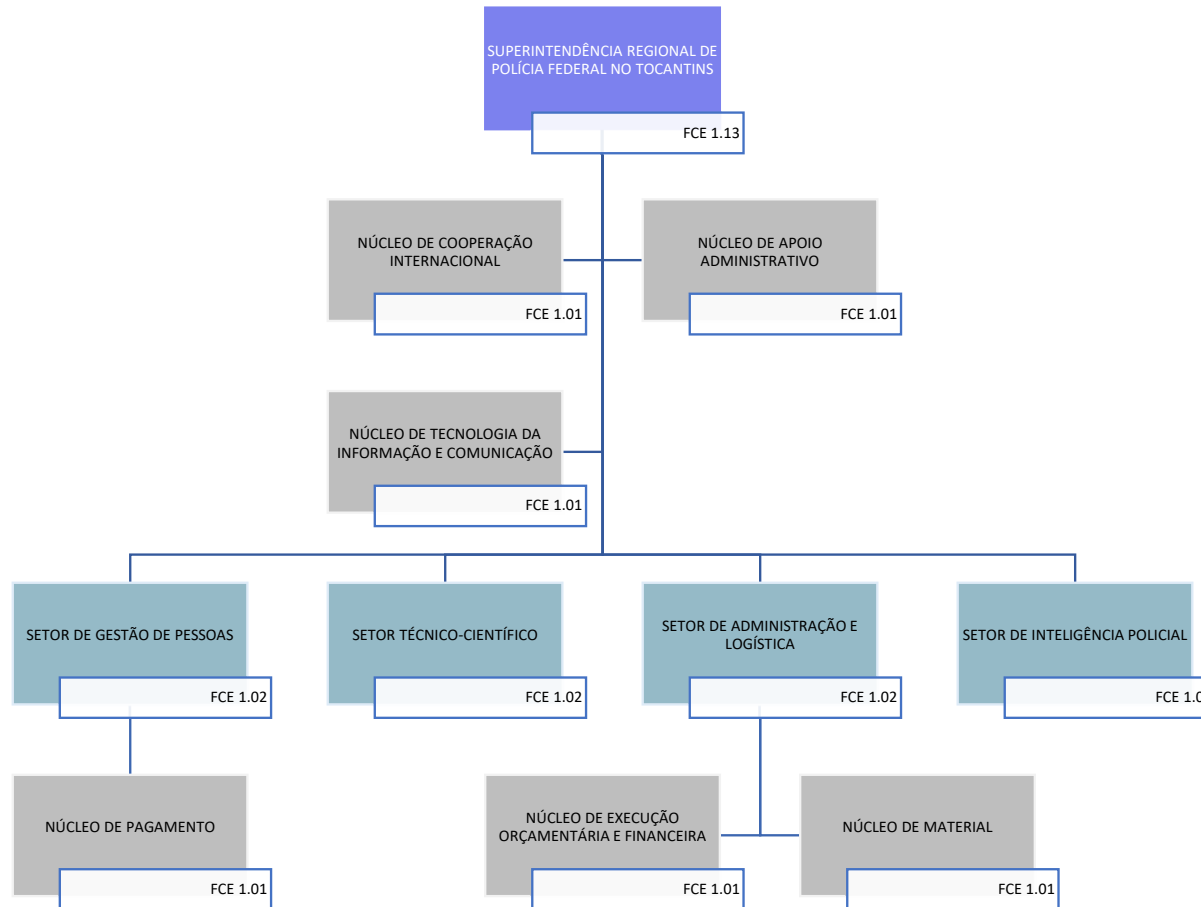

POLÍCIA FEDERAL

SUPERINTENDÊNCIA REGIONAL DE POLÍCIA FEDERAL NO TOCANTINS

Decreto nº 11.348, de 1º de janeiro de 2023