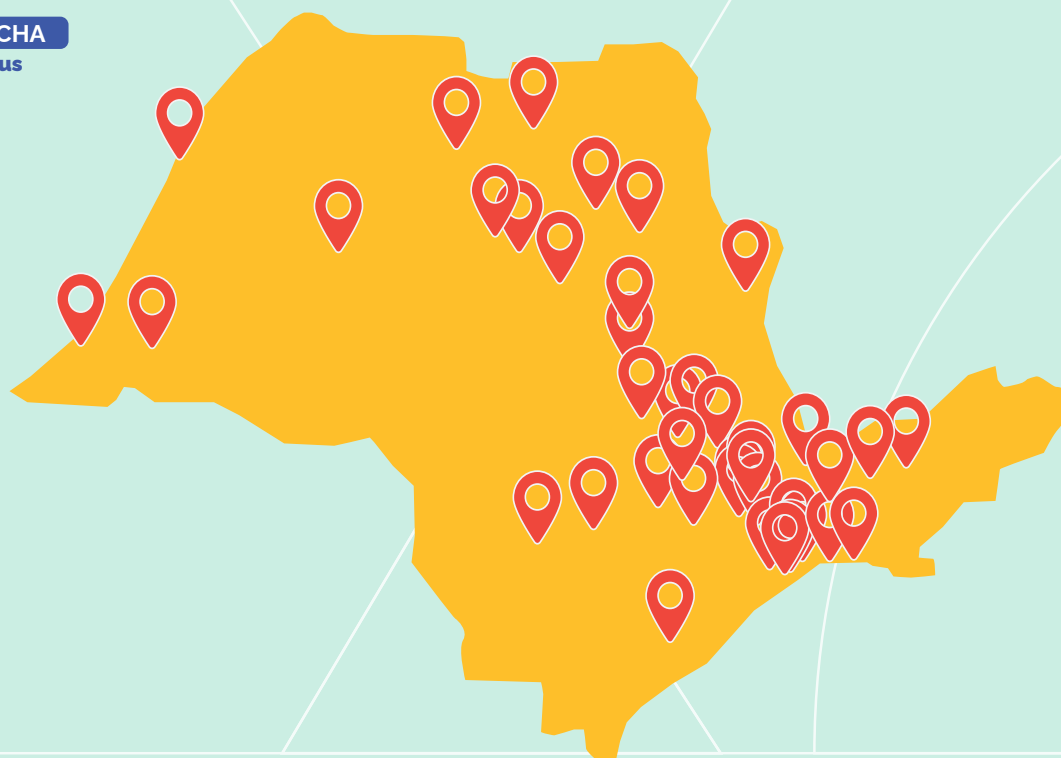

Conheça as novas obras nas instituições federais de ensino espalhadas por **40** municípios do estado

ARARAQUARA

IFSP | Restaurante estudantil

BARRETOS

IFSP | Biblioteca

BAURU

IFSP | Sede do campus

BIRIGUI

IFSP | Restaurante estudantil e sede da reitoria

UNIFESP | Hospital universitário (novo)

UNIFESP | Novo campus Zona Leste

UNIFESP | Salas de aula

IFSP | Novo campus

SÃO VICENTE

IFSP | Novo campus

SERTÃOZINHO

IFSP | Restaurante estudantil

SOROCABA

IFSP | Sede do campus

UFSCar | Construções, reformas e ampliações diversas

SUMARÉ

IFSP | Novo campus

Saiba mais em gov.br/mec