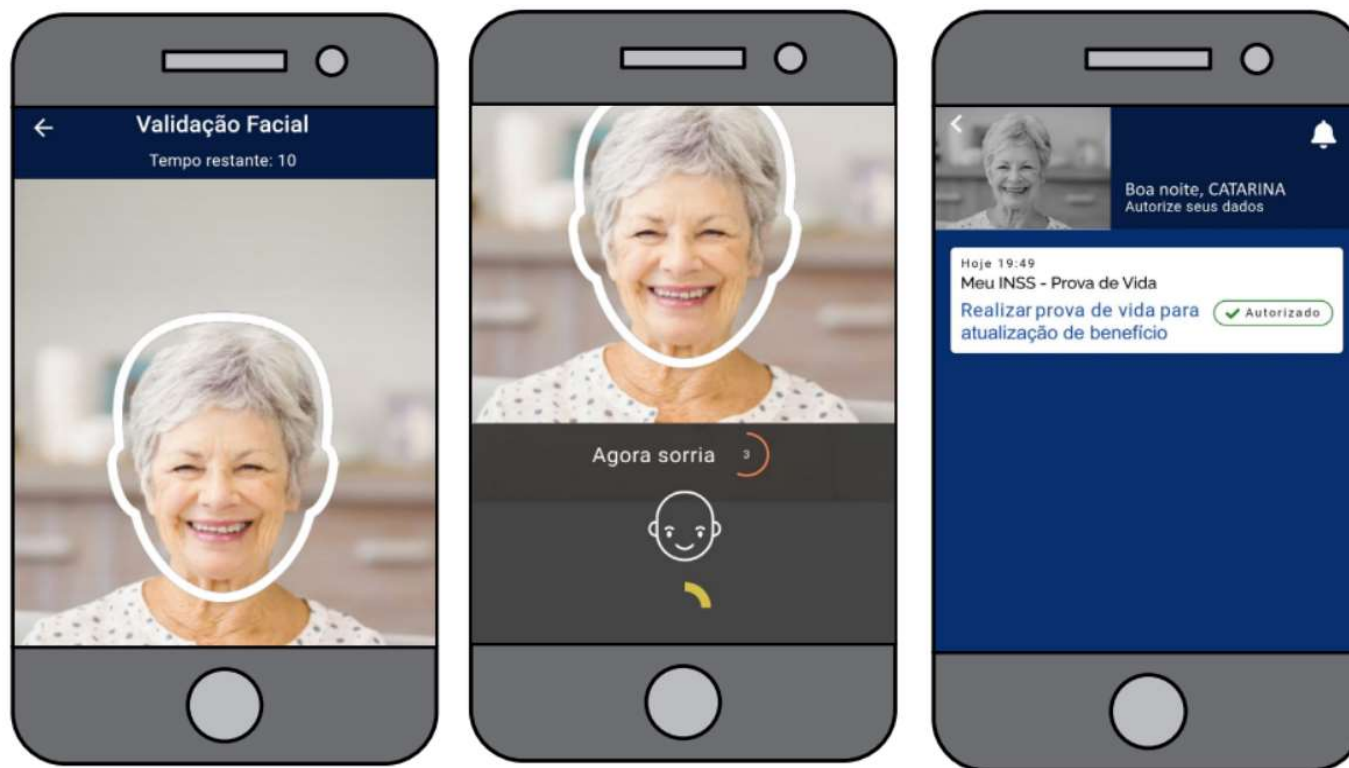

Plataformas Digitais GOV.BR

Prova de Vida