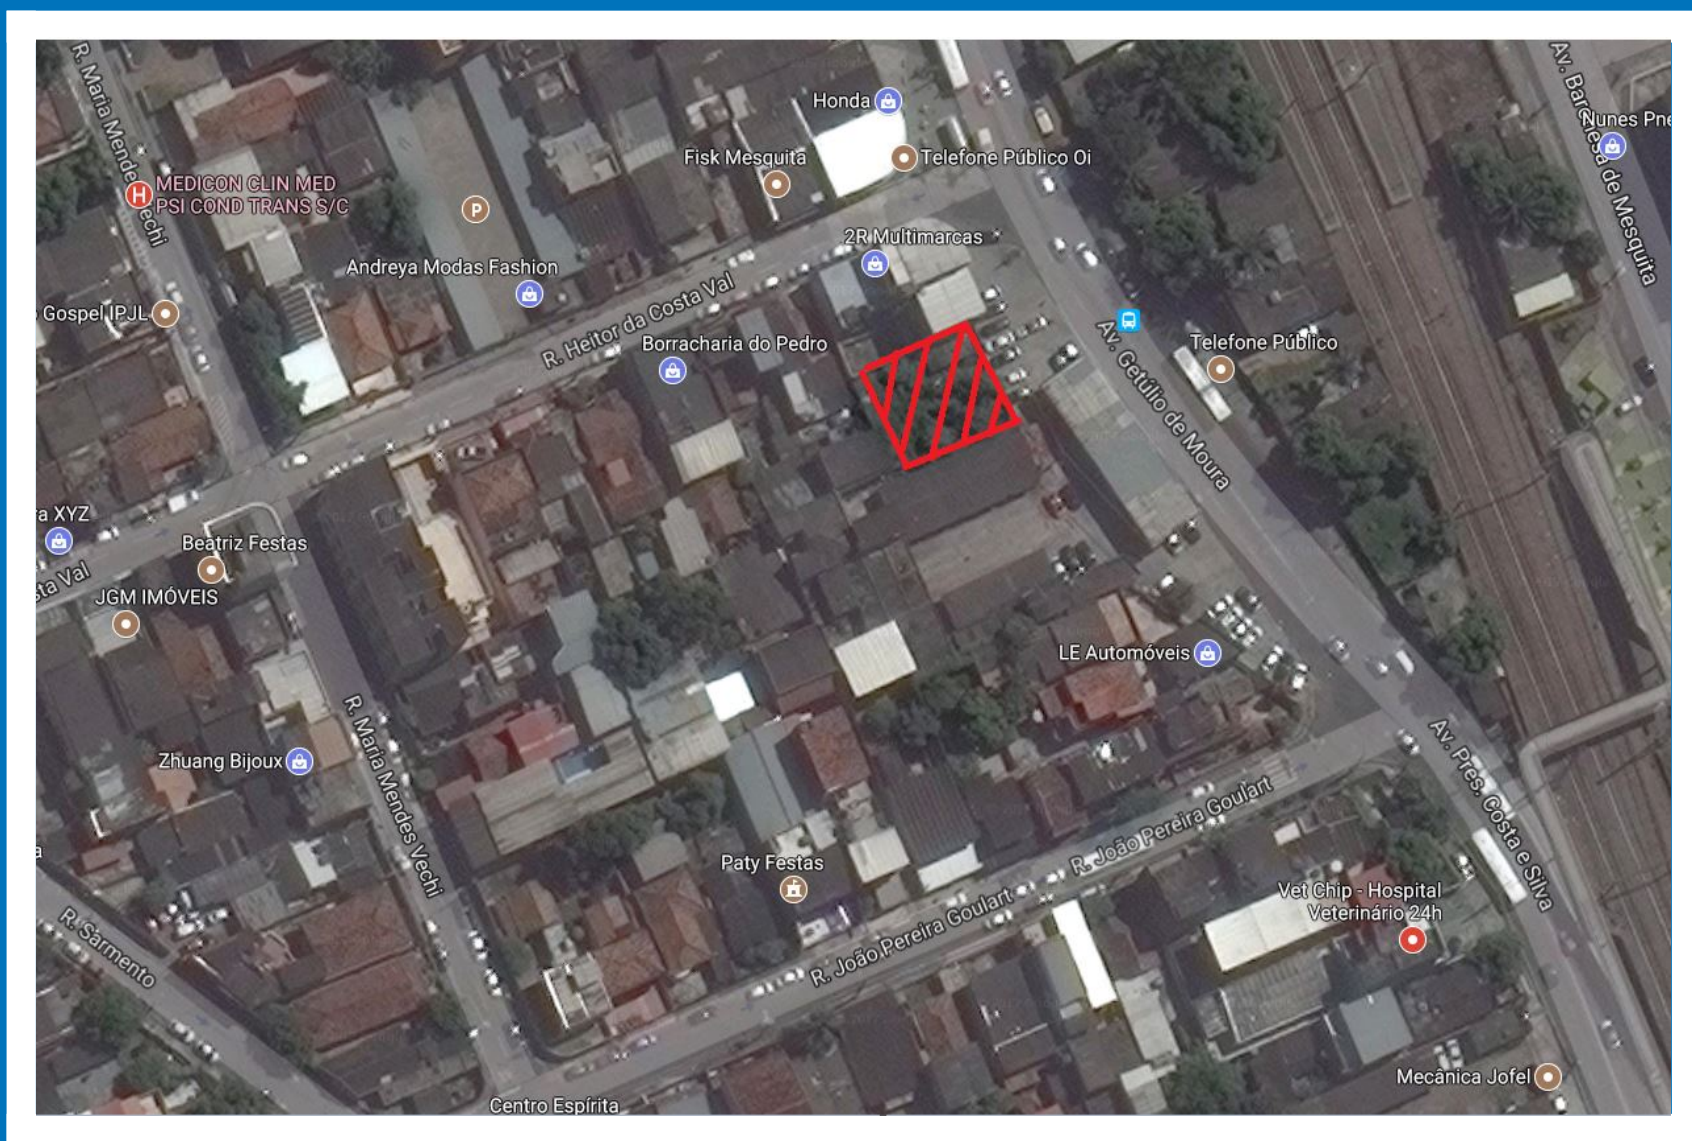

Leilão de Imóveis do INSS

1

Terreno

Licitação

26/10

Informações:
(21) 2771-3091
2653-3202

Área: 276,19 m²

Estrada Dr. Feliciano Sodré, Lote 2917, Quadra 109
Mesquita/RJ