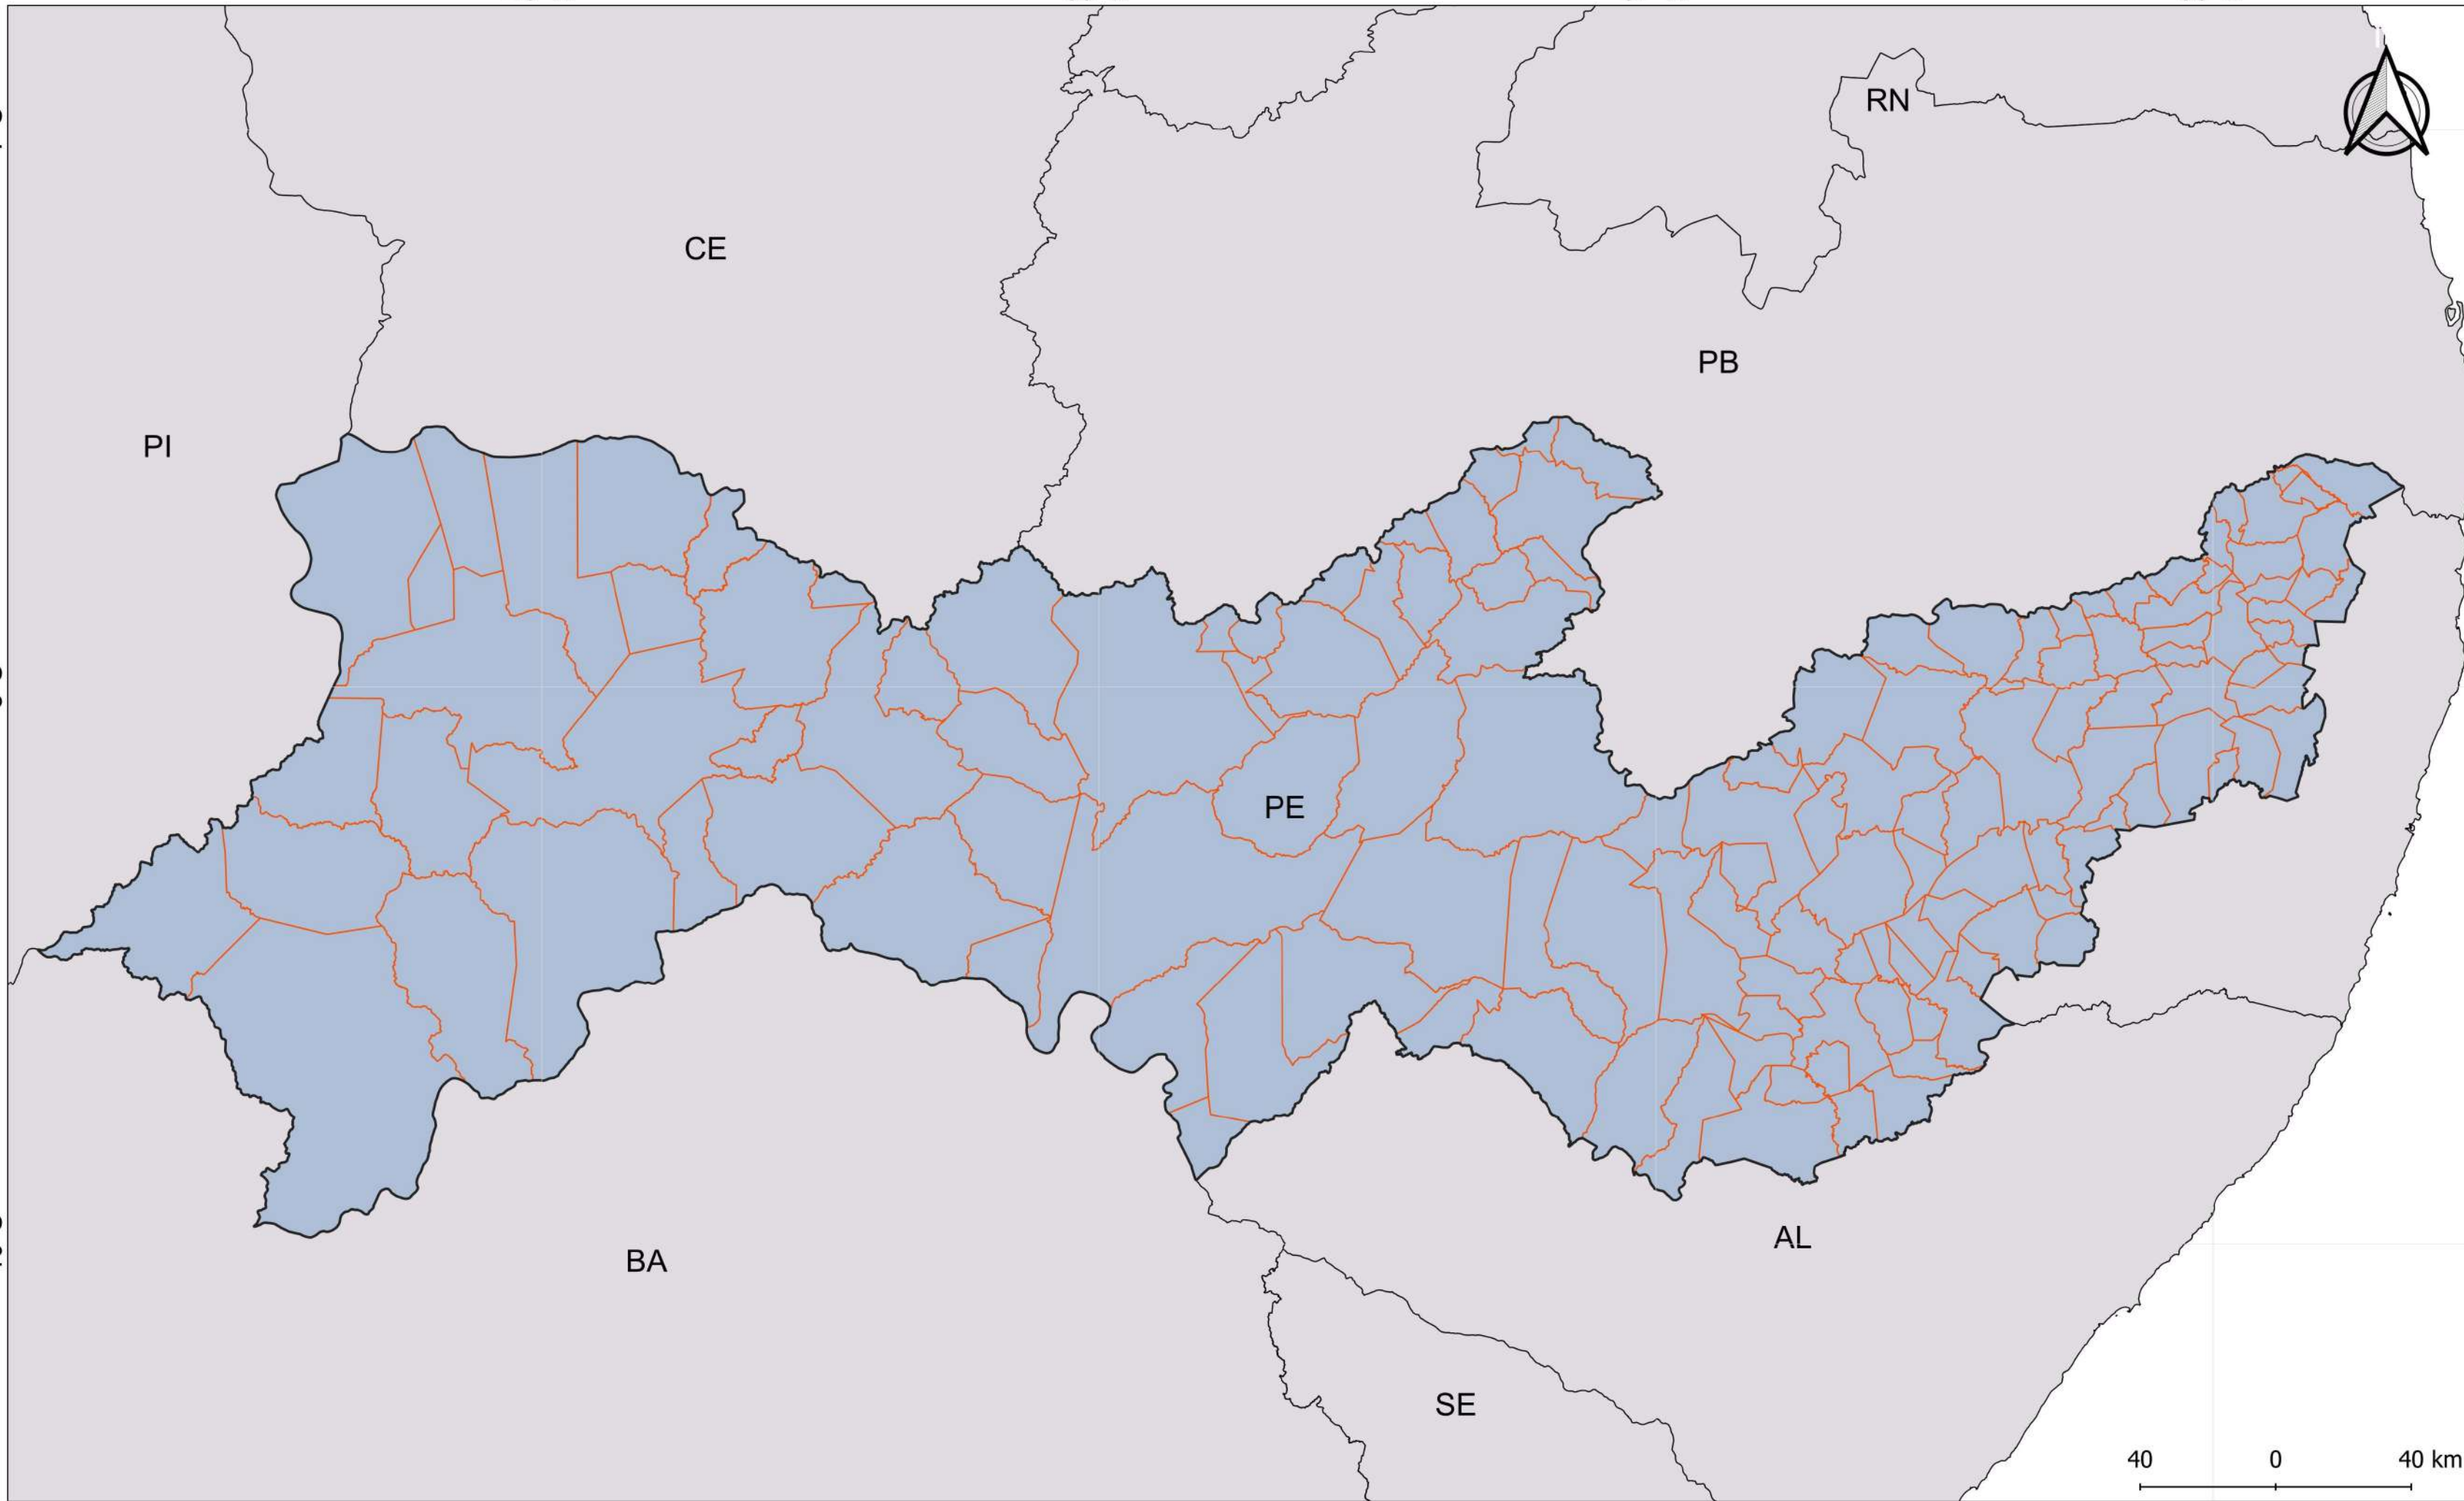

40°W

39°W

37°W

36°W

7°S

8°S

10°S

- Semiárido Pernambucano
- Limites Municipais
- Limites Estaduais

### Delimitação Semiárido Pernambucano (2024)

- 137 Municípios
- 4,6 Milhões de Habitantes
- 88.200 Km<sup>2</sup>

MINISTÉRIO DA  
CIÊNCIA, TECNOLOGIA  
E INOVAÇÃO

Datum: Sirgas2000

Fonte:  
Shapefile/IBGE  
Delimitação do Semiárido/SUDENE.