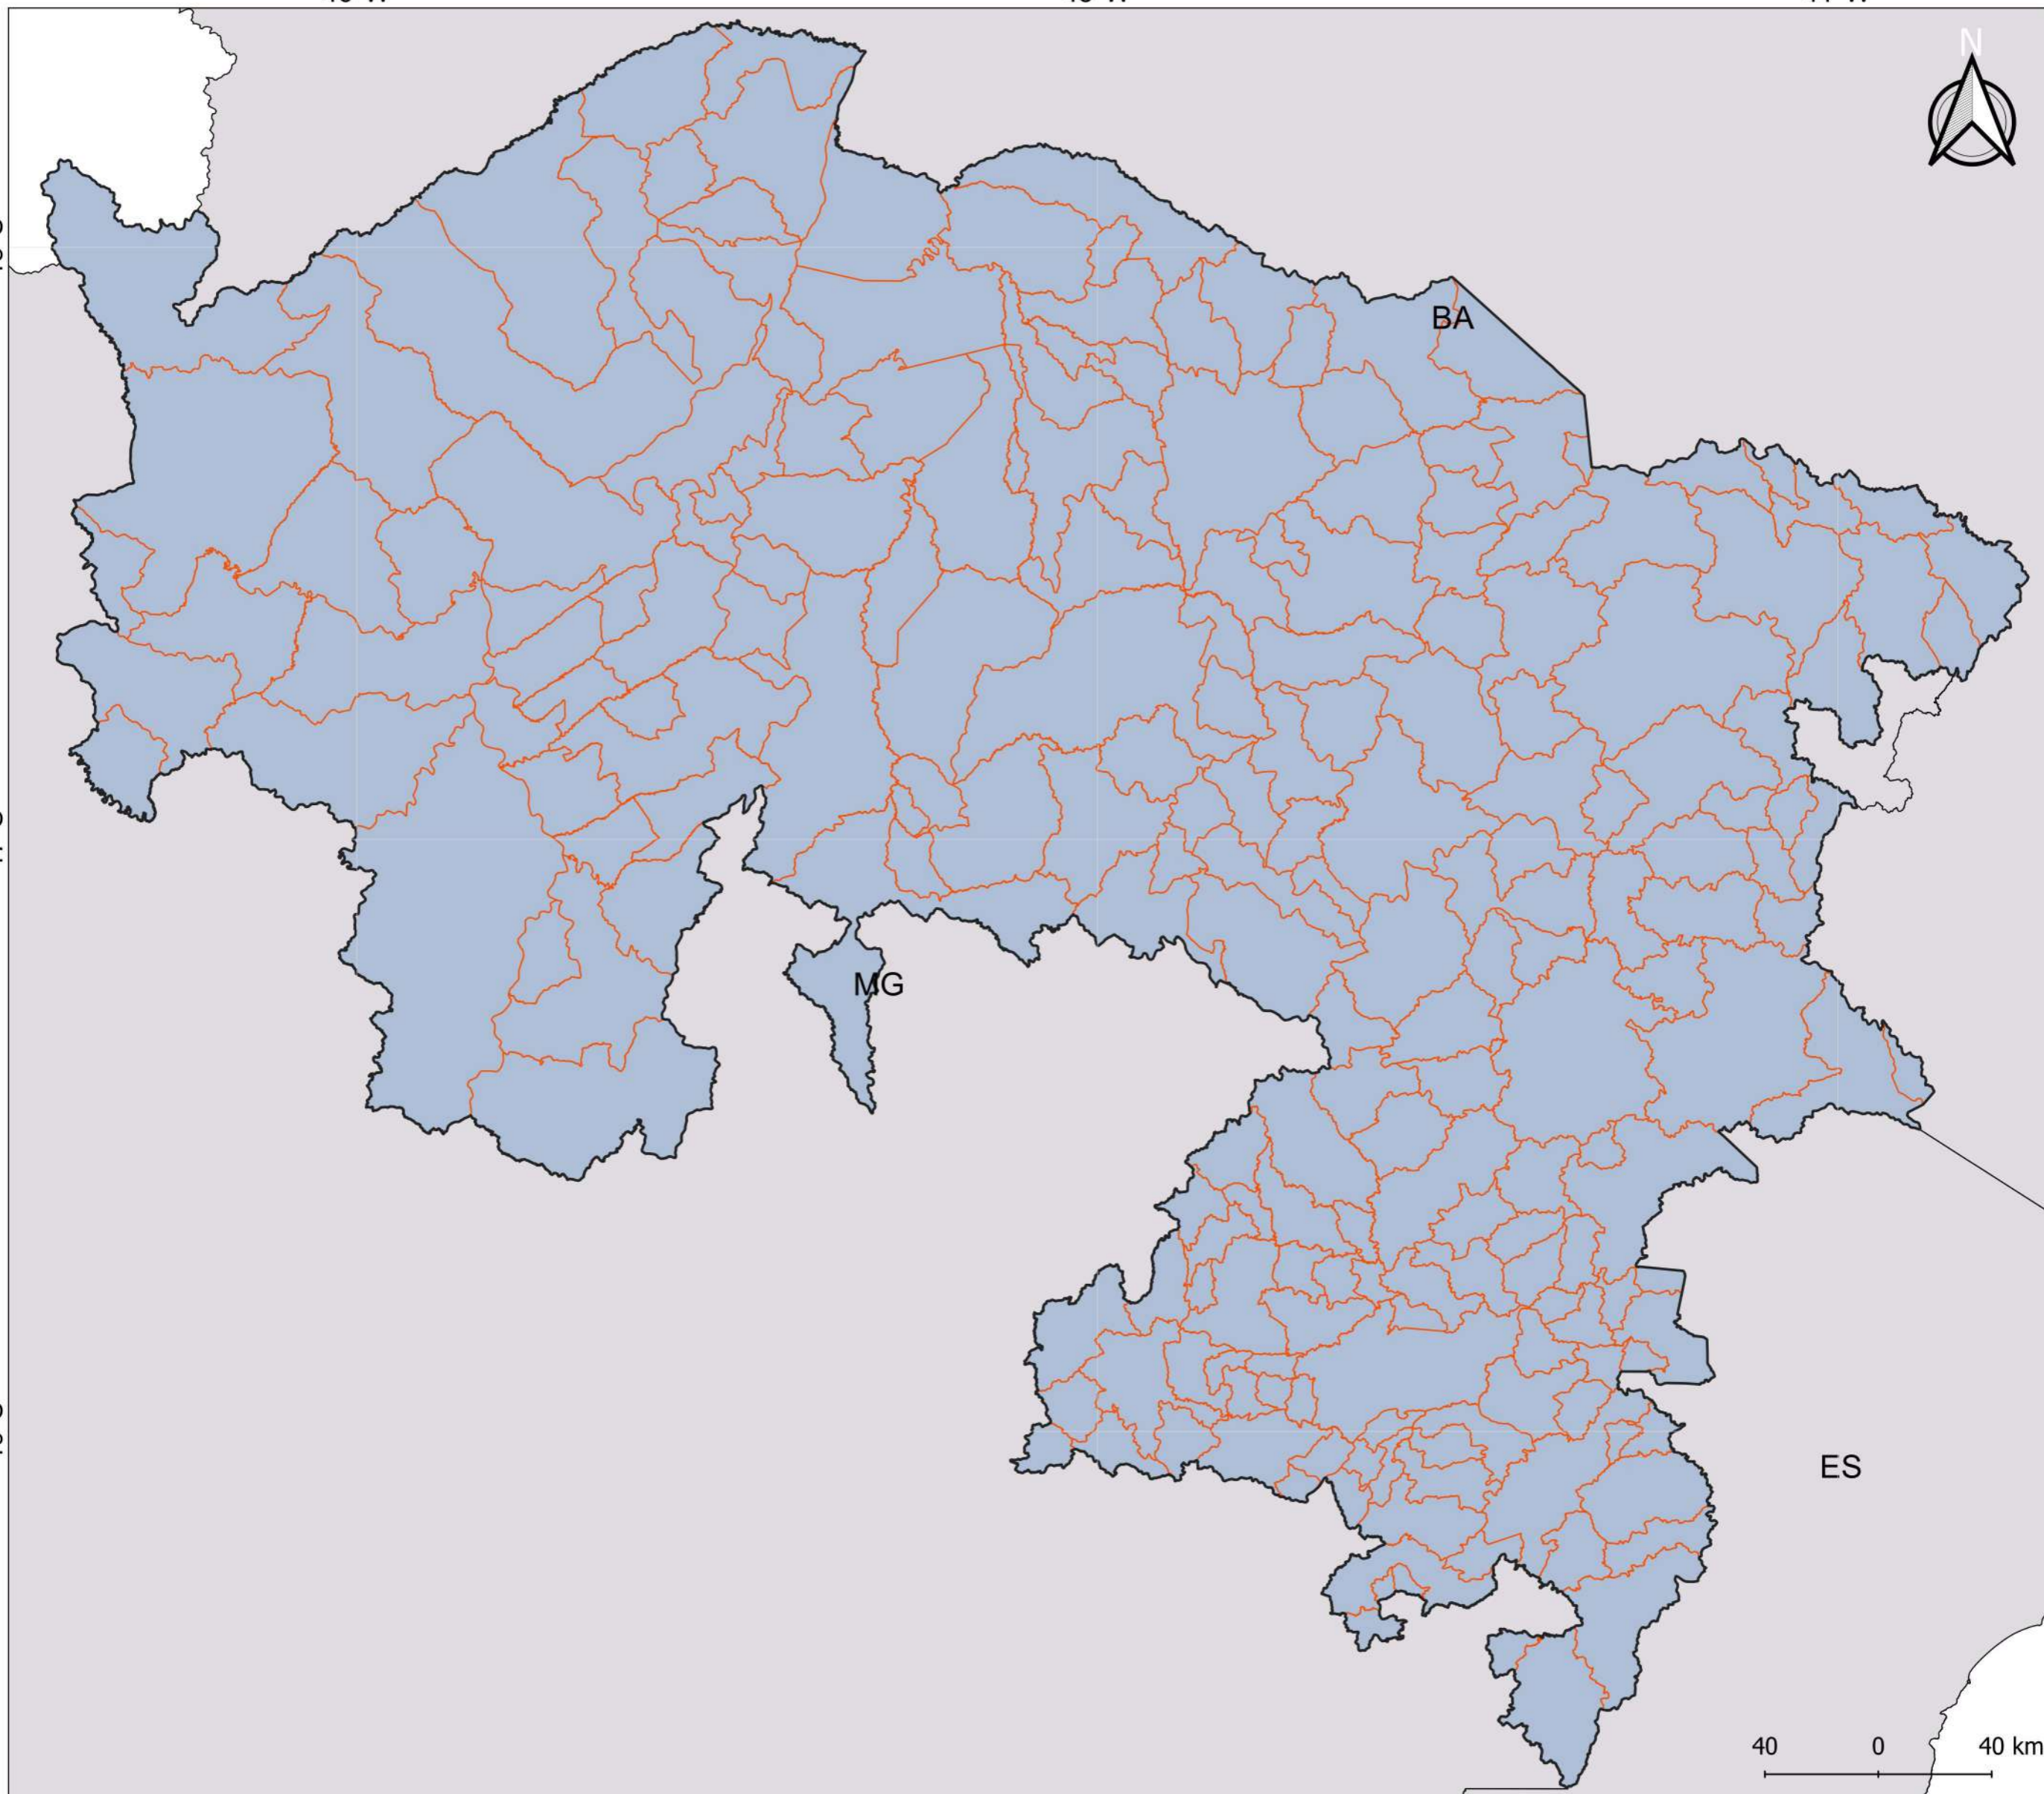

46°W

43°W

41°W

15°S

17°S

19°S

40 0 40 km

-  Semiárido Mineiro
-  Limites Municipais
-  Limites Estaduais

Delimitação Semiárido Mineiro (2024)

-  209 Municípios
-  3.3 Milhões de Habitantes
-  217.800 Km²

Datum: Sirgas2000

Fonte: Shapefile/IBGE
Delimitação do Semiárido/SUDENE

MINISTÉRIO DA
CIÊNCIA, TECNOLOGIA
E INOVAÇÃO