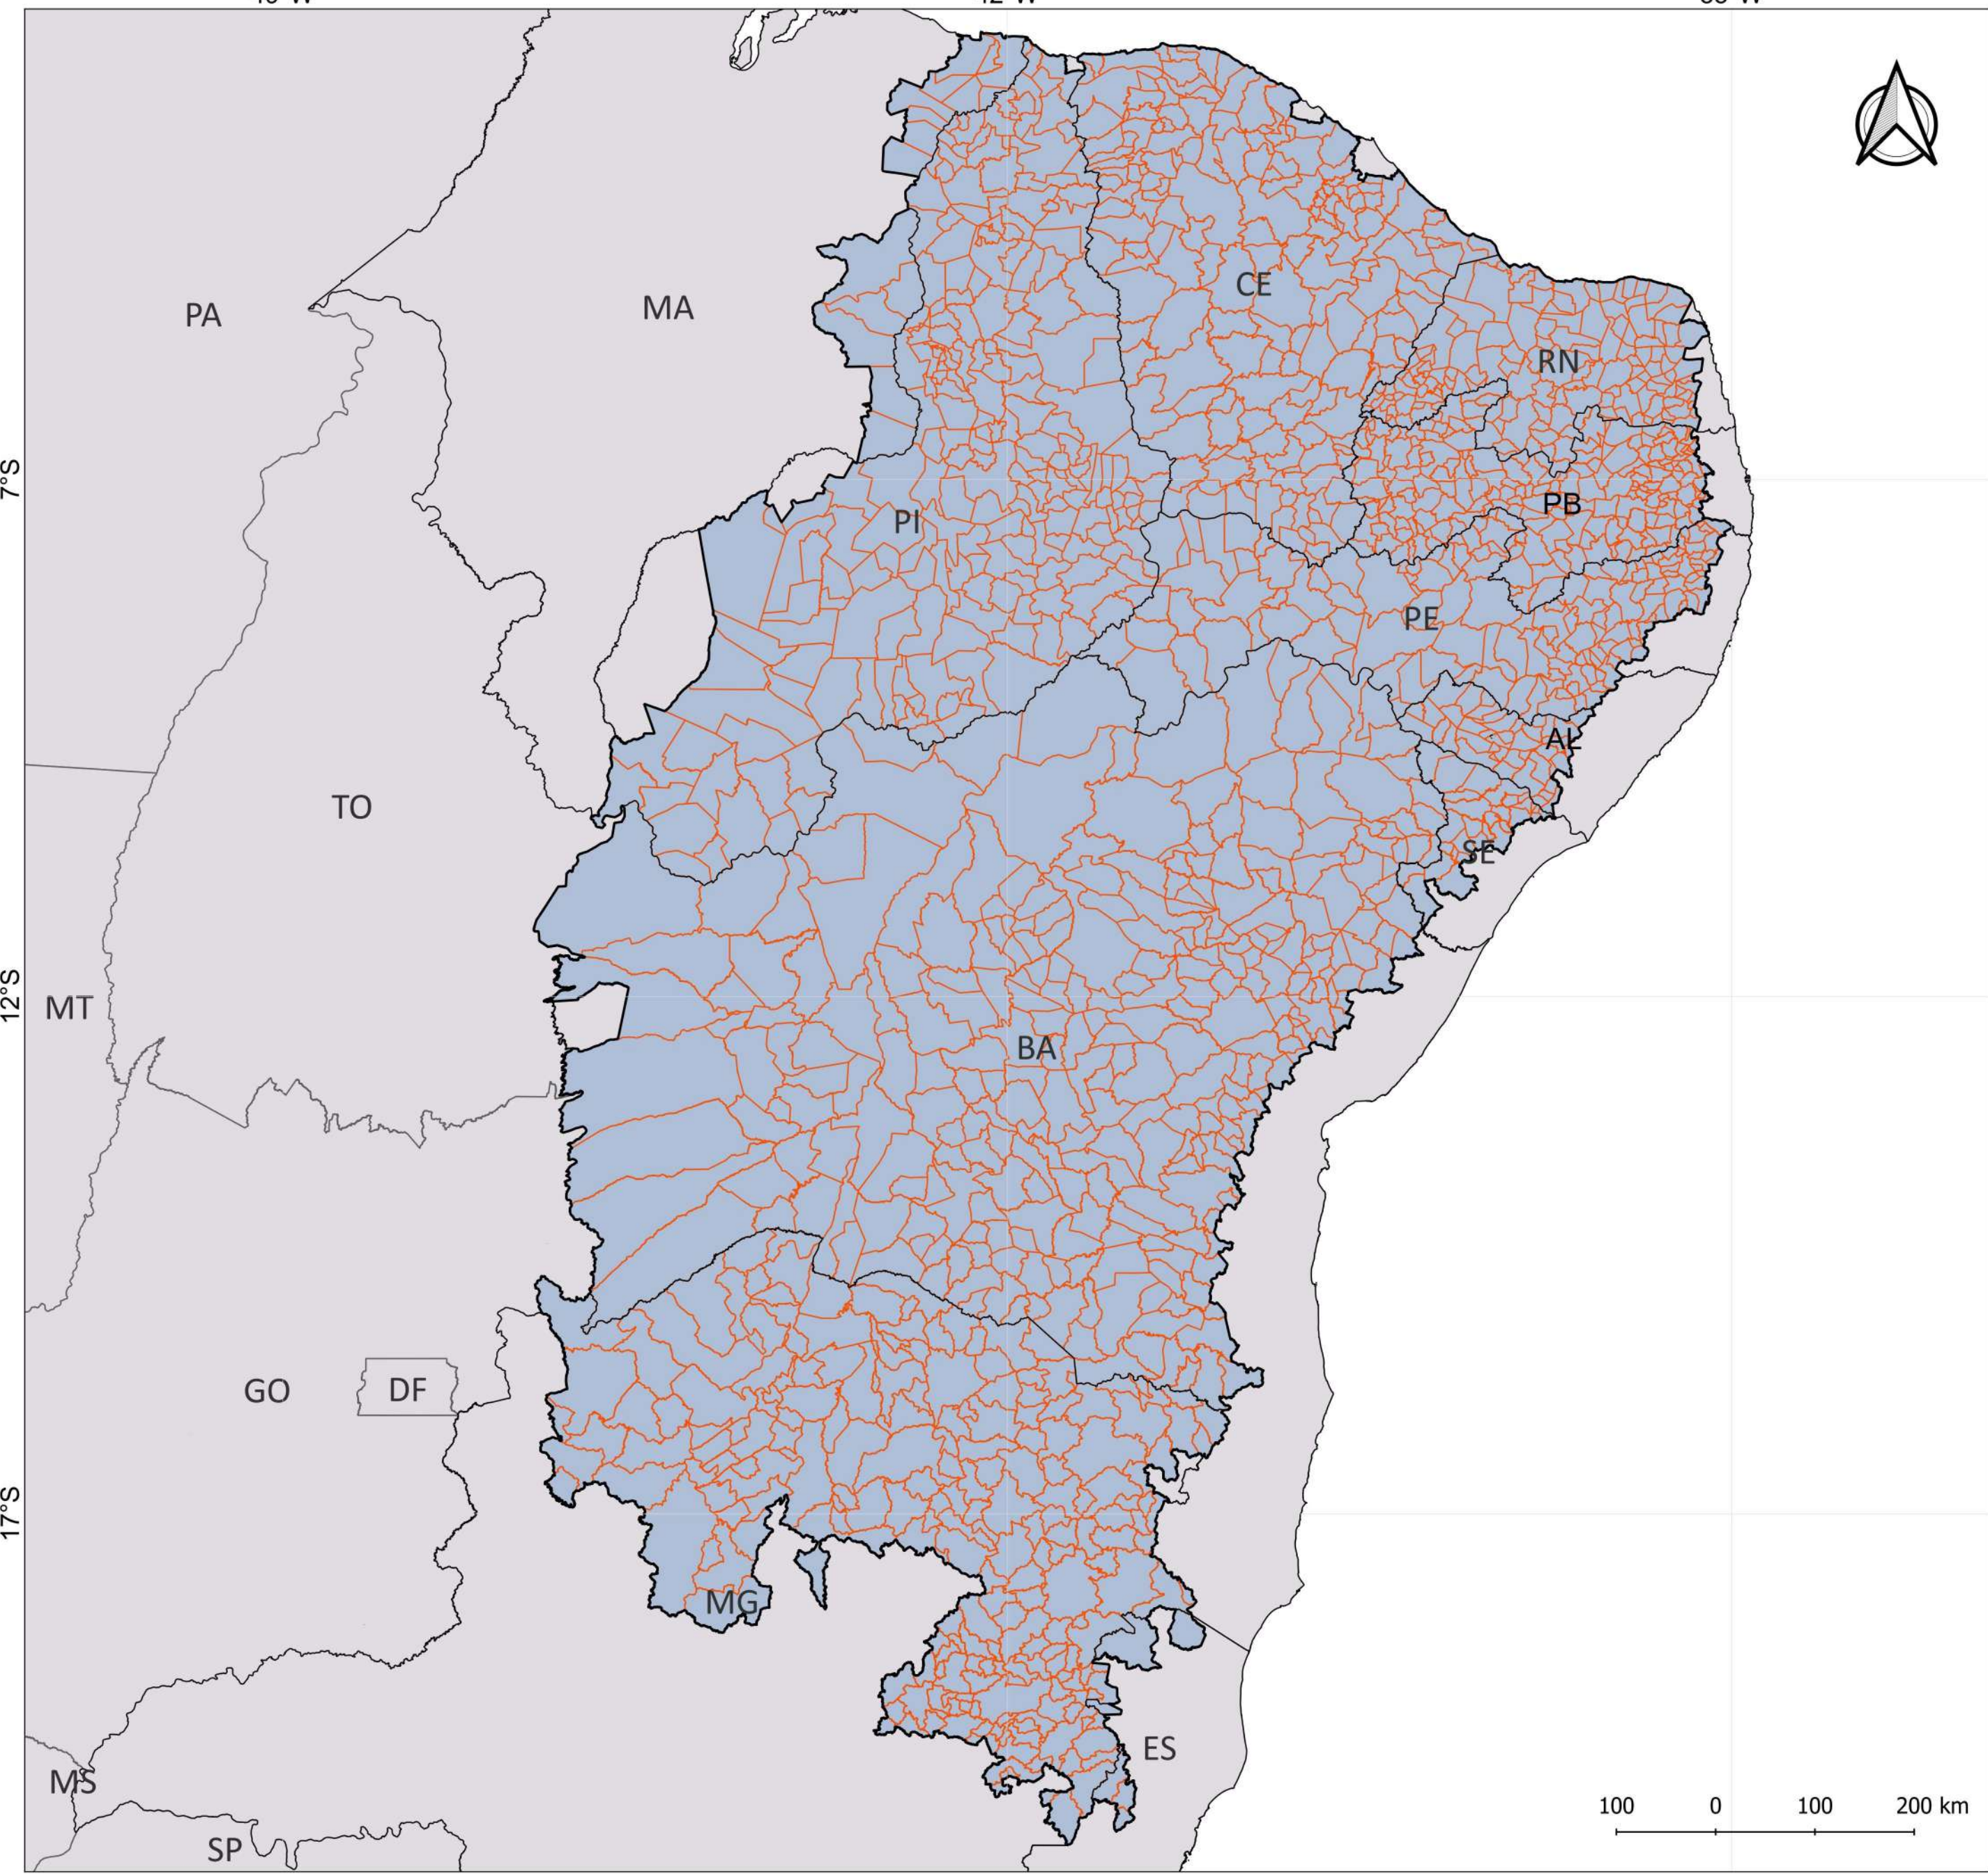

49°W

42°W

35°W

- Estados do Brasil
- Semiárido Brasileiro
- Limites Municipais do Semiárido

Delimitação Semiárido Brasileiro (2024)

- 11 Estados
- 1.477 Municípios
- 31 Milhões de Habitantes
- 1.335.298 Km²

MINISTÉRIO DA
CIÊNCIA, TECNOLOGIA
E INOVAÇÃO

Datum: Sirgas2000

Fonte:
Shapefile/IBGE
Delimitação do Semiárido/SUDENE