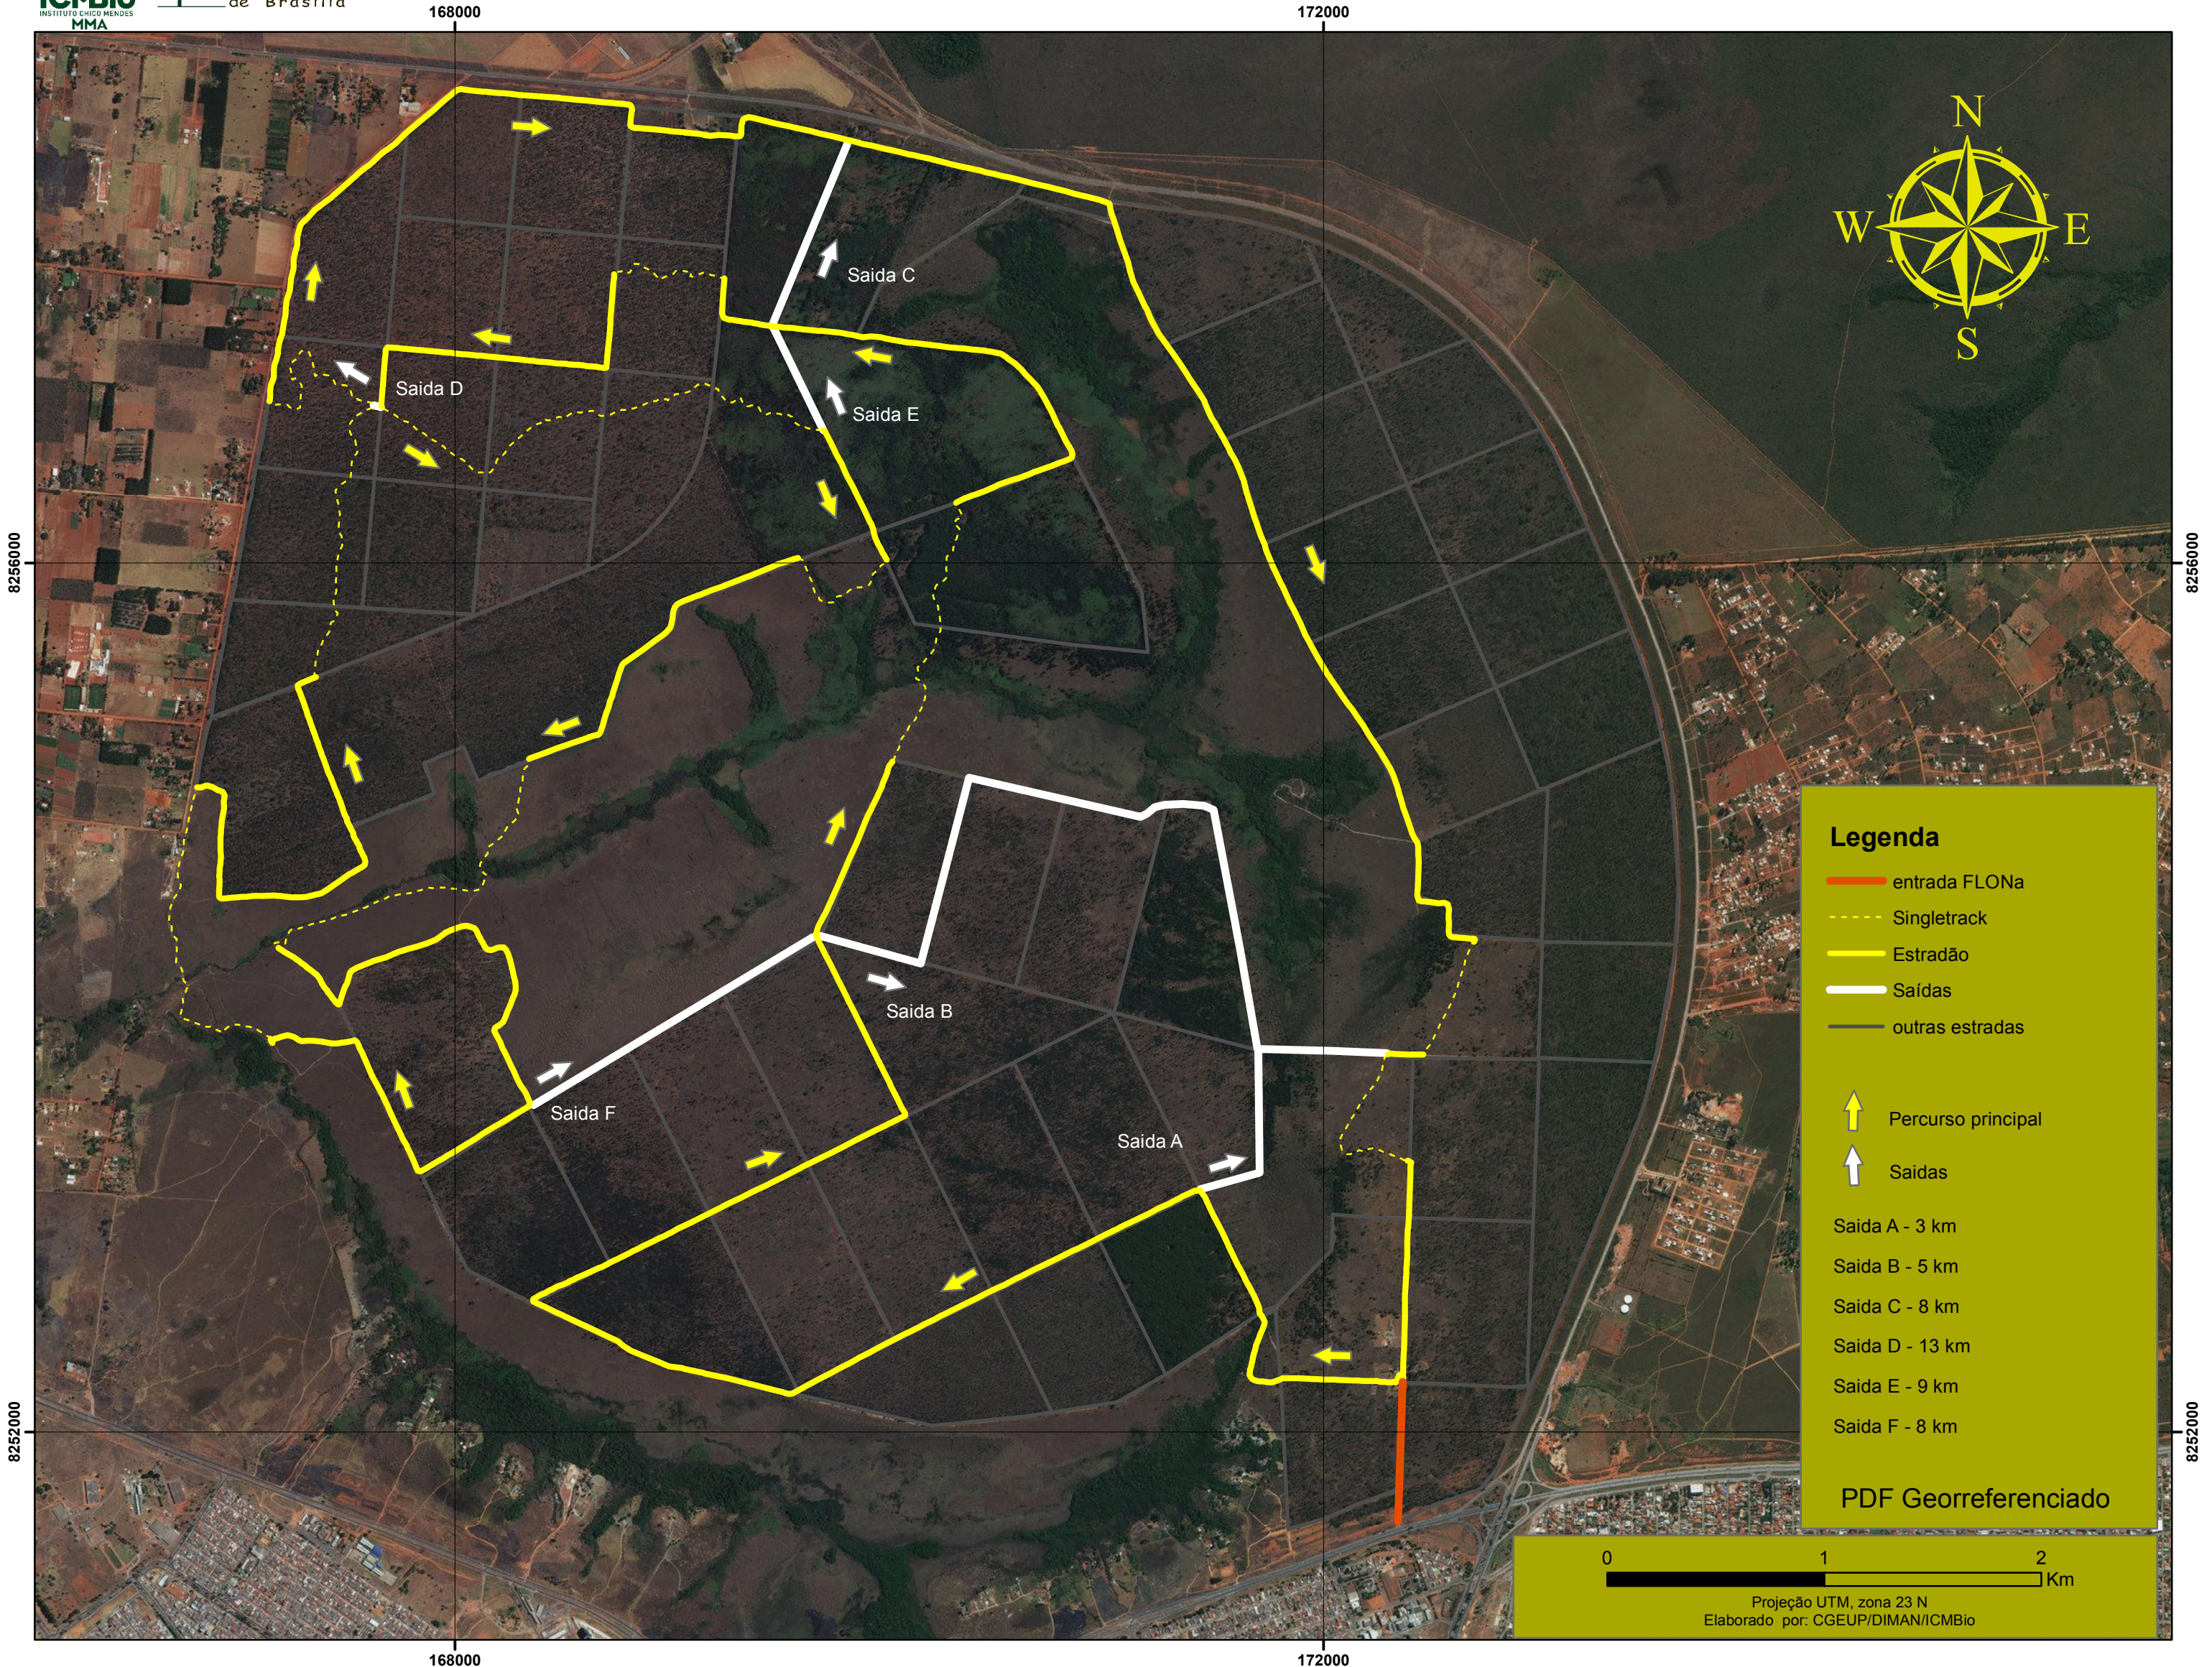

Circuito FLONA Trilhas da Floresta Nacional de Brasília

Legenda

- entrada FLONa
- Singletrack
- Estradão
- Saídas
- outras estradas
- ↑ Percurso principal
- ↑ Saídas

Saida A - 3 km
 Saida B - 5 km
 Saida C - 8 km
 Saida D - 13 km
 Saida E - 9 km
 Saida F - 8 km

PDF Georreferenciado

0 1 2 Km
 Projeção UTM, zona 23 N
 Elaborado por: CGEUP/DIMAN/ICMBio