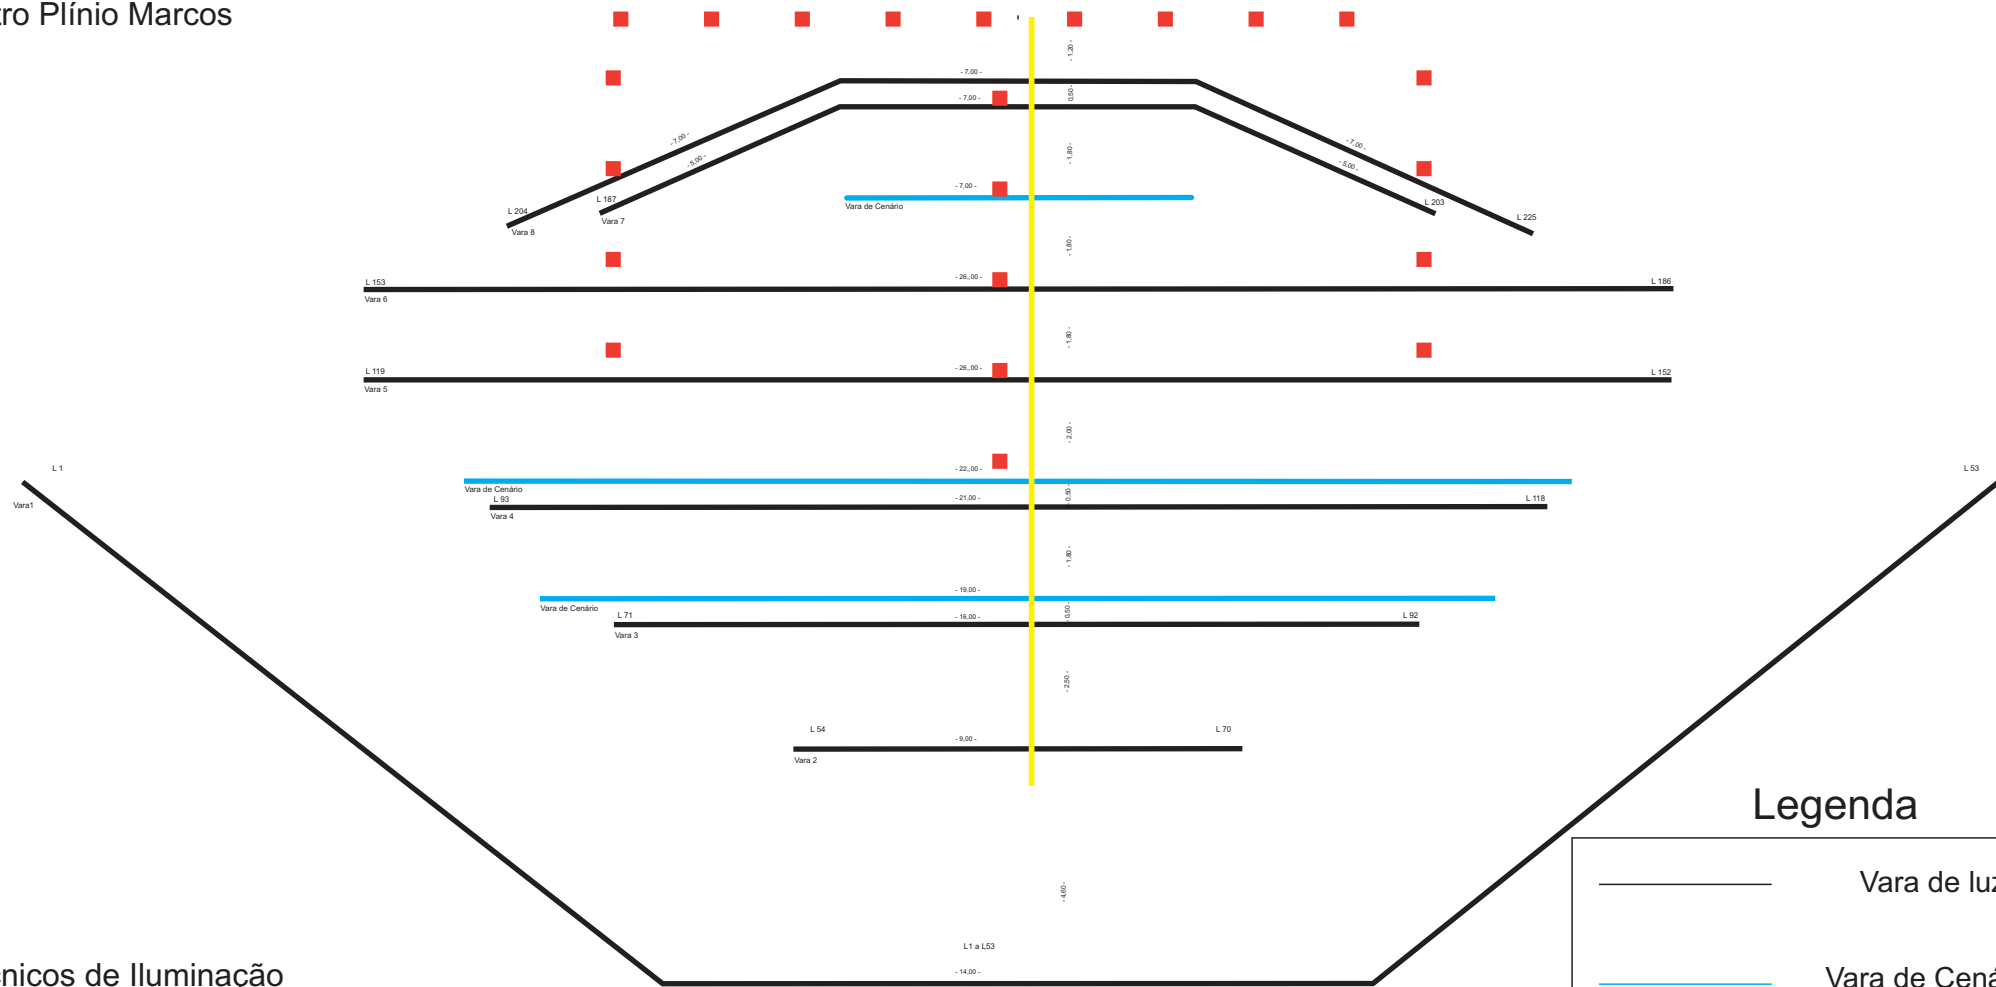

COMPLEXO CULTURAL FUNARTE/BSB
 Planta Baixa Iluminação/cenografia
 Teatro Plínio Marcos

P.D. 6,80 mt.

Técnicos de Iluminação
 Edvaldo Rodrigues
 (Miltinho Alves) e
 kleber Werner
 E-mail: m1000tin@gmail.com
kleber.werner@hotmail.com
funarteregerencia@gmail.com
 Tel.:(61)33222025

Legenda