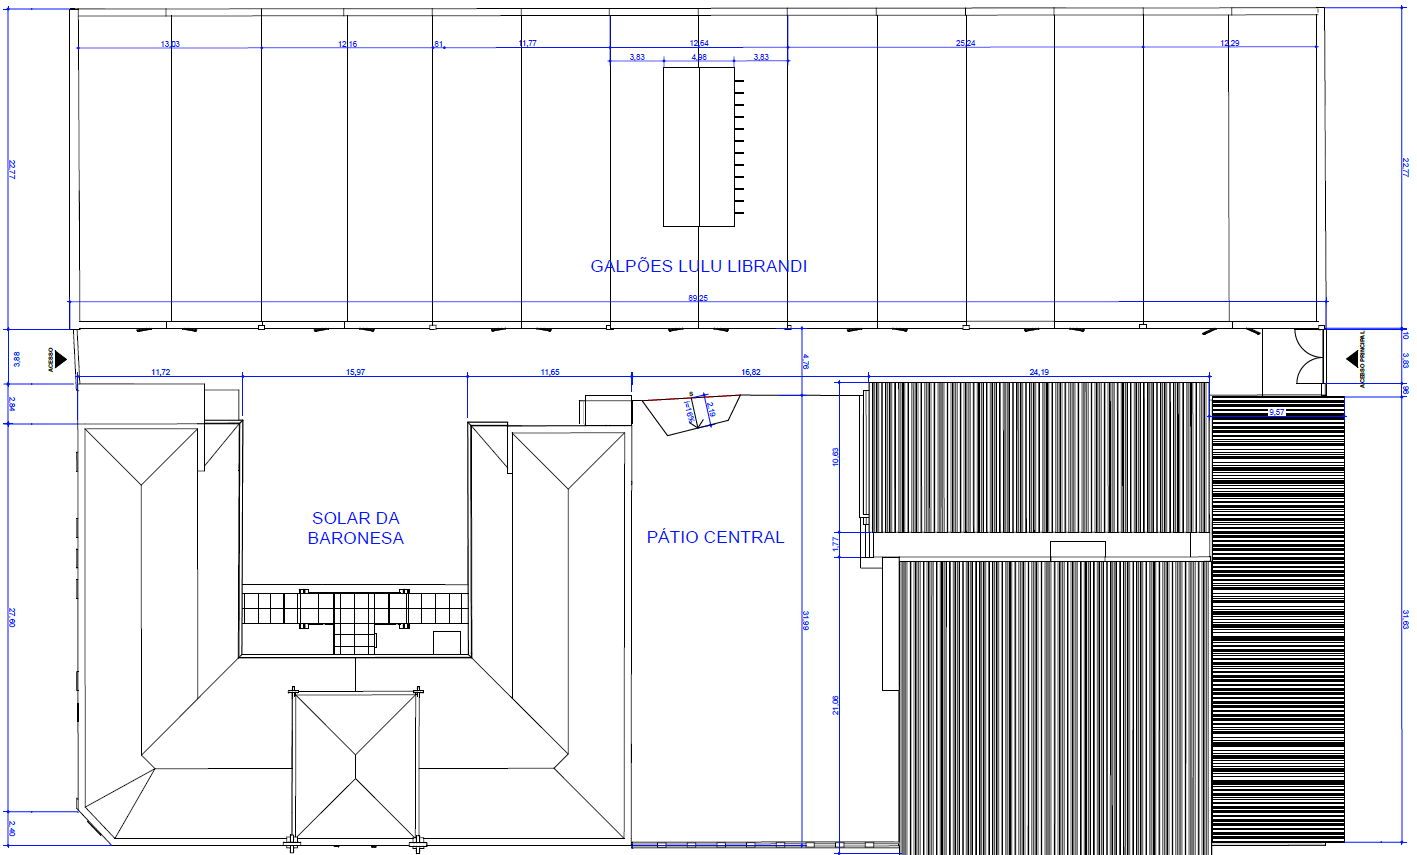

COMPLEXO CULTURAL SP

GALPÕES LULU LIBRANDI

LEGENDA	
	GALERIA MÁRIO SCHENBERG