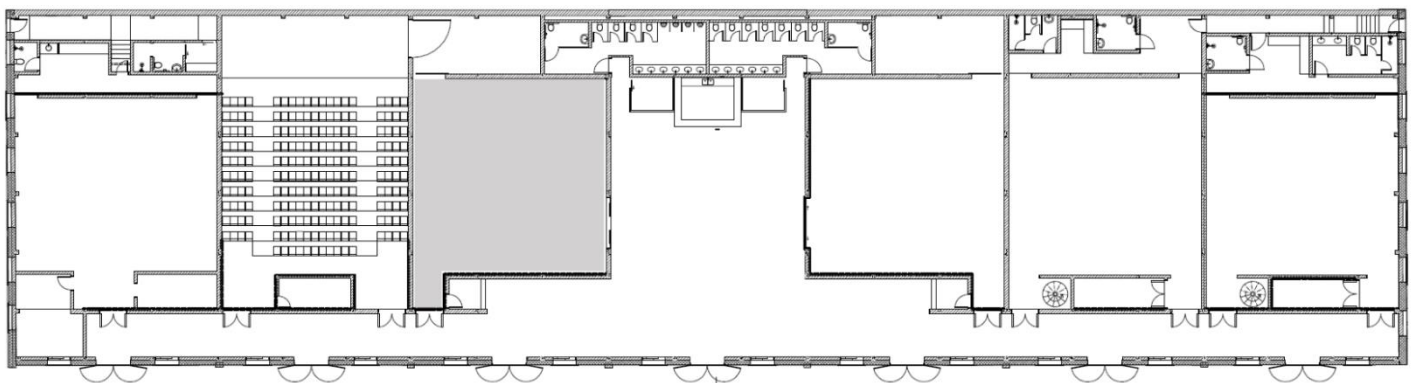

COMPLEXO CULTURAL SP

GALPÕES LULU LIBRANDI

LEGENDA	
	GALERIA MÁRIO SCHENBERG