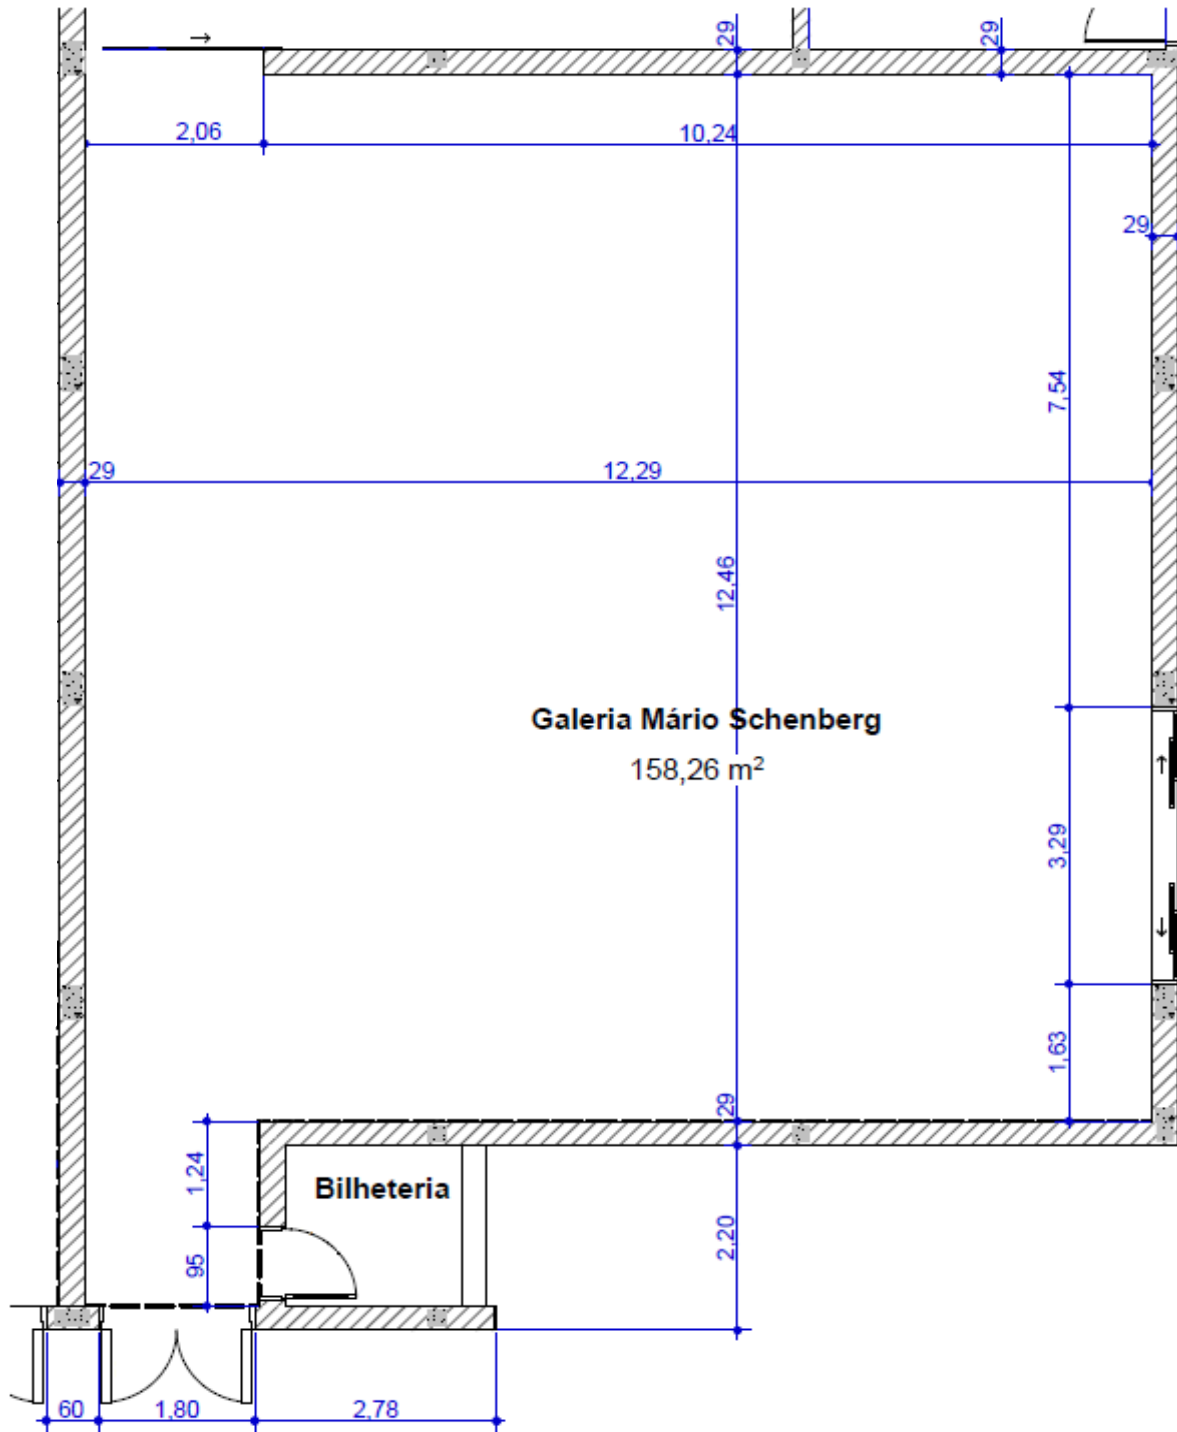

DESENHOS TÉCNICOS