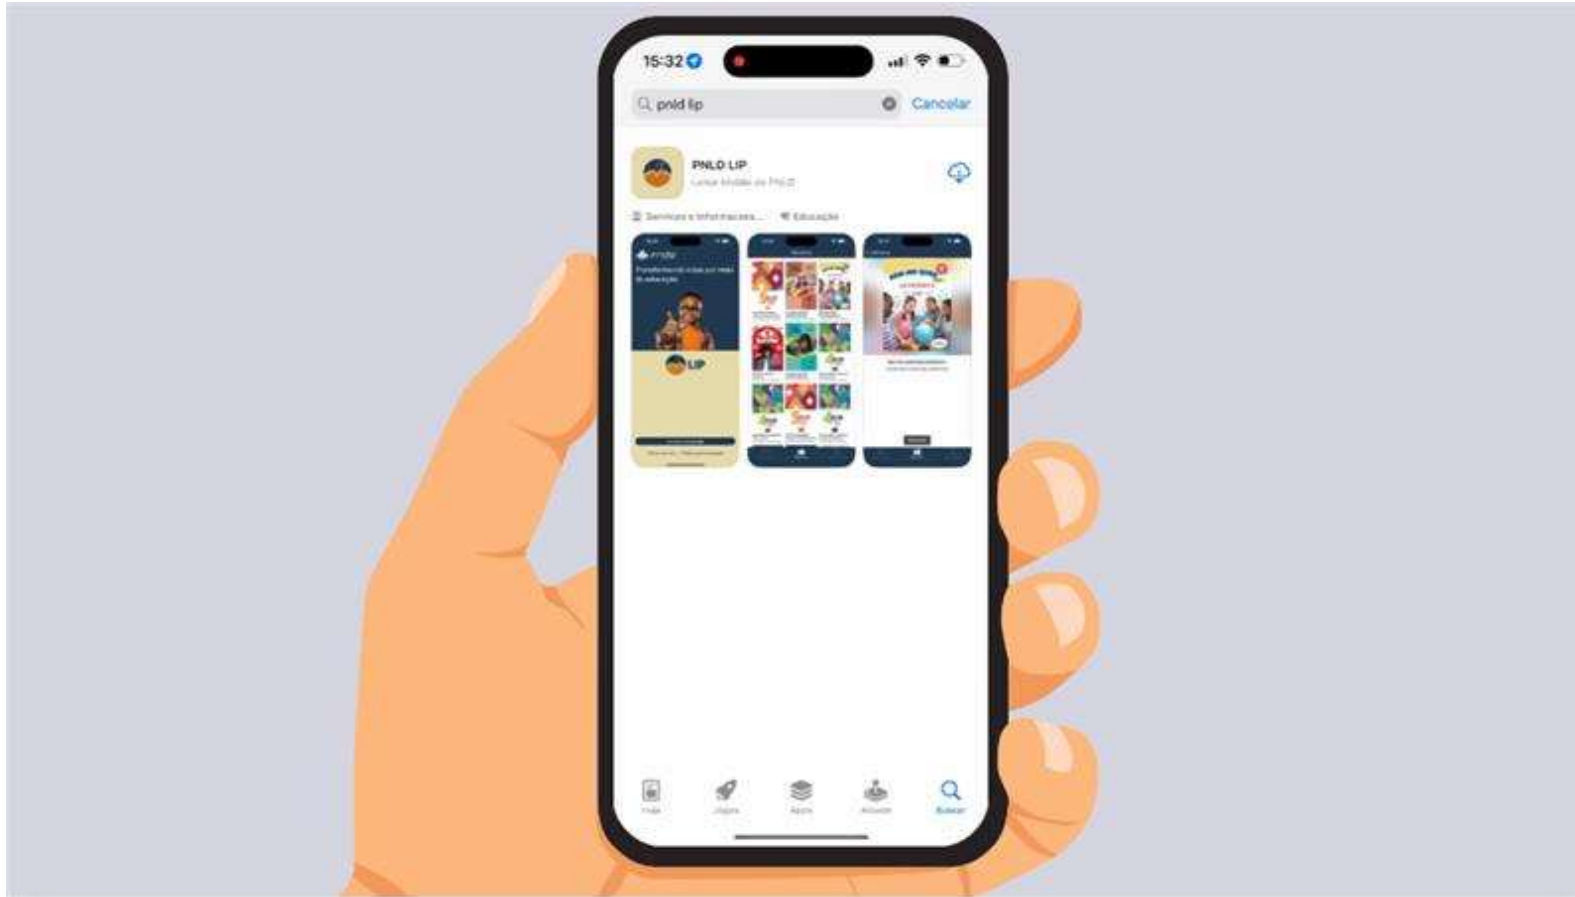

Manual de Instalação do Aplicativo PNLD LIP

2024

 No seu celular, localize o ícone da Play store (em aparelhos Android) ou App Store (em aparelhos IOS) e clique para abrir o aplicativo.

Na barra de pesquisa digite “PNLD LIP”, localize o aplicativo conforme imagem abaixo e clique para iniciar a instalação.

Pronto! Assim que a instalação for concluída, você já poderá abrir o aplicativo PNLD LIP e realizar a leitura das obras disponíveis. Para isso, clique no botão “ENTRAR COM GOV.BR” e informe os seus dados de acesso.