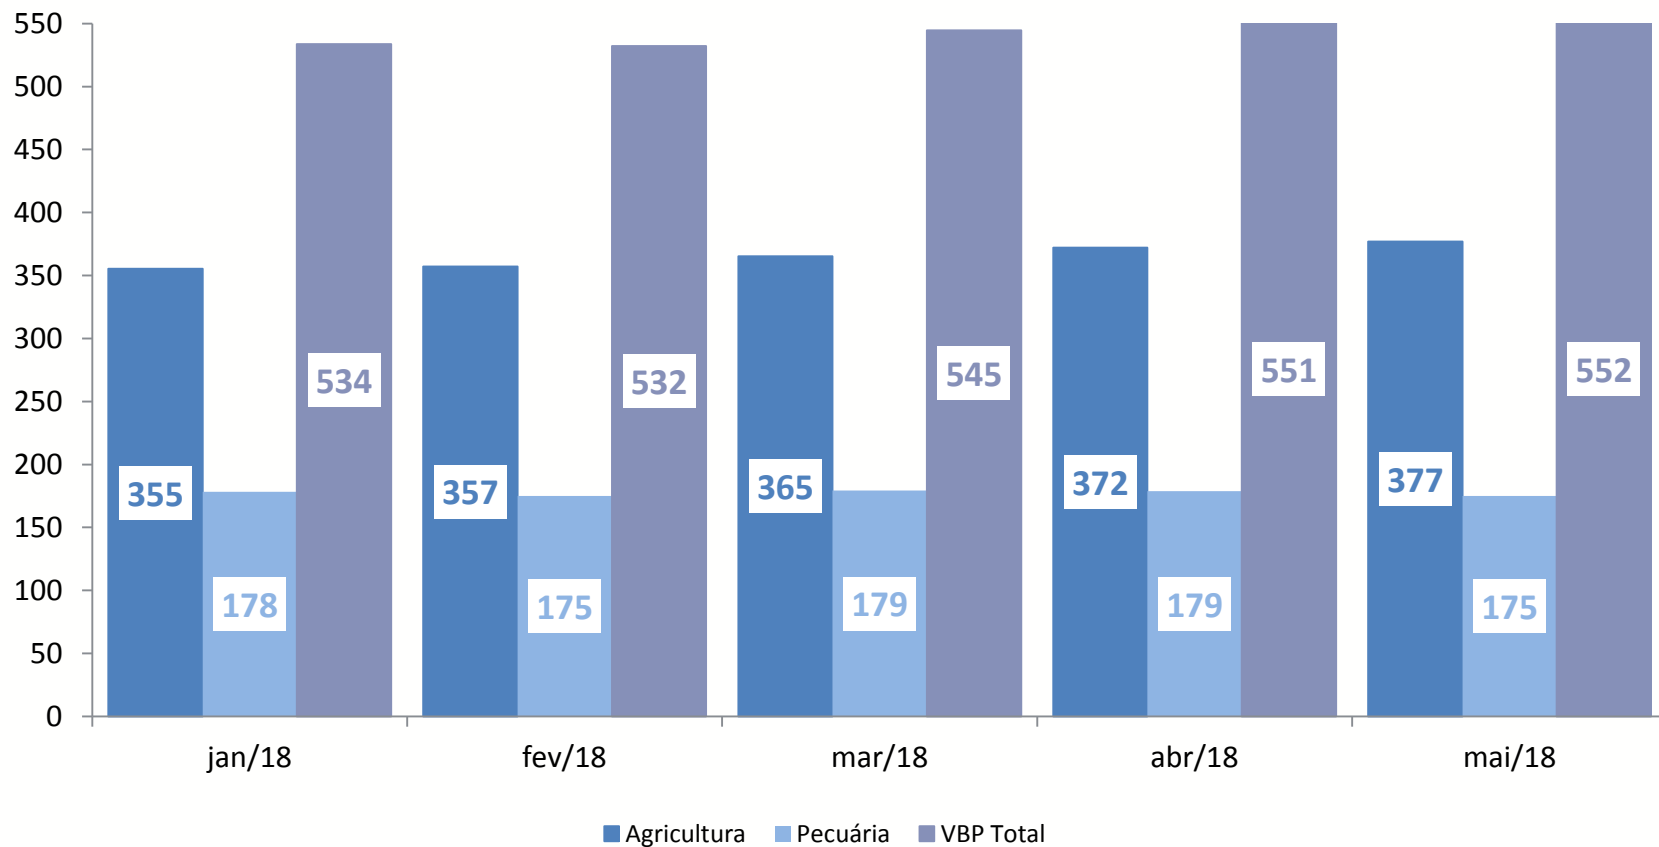

MINISTÉRIO DA FAZENDA

VBP – Valor Bruto da produção Agropecuária

Maio/2018

Dados divulgados em 19/06/2018

Os informativos econômicos da Secretaria de Política Econômica (SPE) são elaborados a partir de dados de conhecimento público, cujas fontes primárias são instituições autônomas, públicas ou privadas. O objetivo é organizar informações de conhecimento público para ampliar o entendimento sobre a economia brasileira. O conteúdo deste material é meramente informativo, não possuindo caráter prospectivo, nem delimitando as ações de política econômica adotadas pelo Ministério da Fazenda

Secretaria
de Política
Econômica

**Ministério
da Fazenda**

➤ VBP – Valor Bruto da Produção

➤ Fonte: MAPA – Ministério da Agricultura Pecuária e Abastecimento

VBP para 2018 menor em razão da exclusão de algumas culturas no cálculo.

Soja e bovino deverão se valorizar em 2018.

VBP cresce a cada estimativa mensal para 2018.

Valor Bruto da Produção Agropecuária – VBP

Em R\$ bilhões (a preços de maio/2018)

Redução do VBP em 2018, em parte atribuída à exclusão dos valores das culturas da cebola, maçã e pimenta-do-reino, segundo o MAPA, por descontinuidade da série no LSPA do IBGE. Redução suavizada com a valorização dos preços para algumas culturas, notadamente a soja.

Valor Bruto da Produção Agropecuária – VBP

Em R\$ bilhões (a preços de maio/2018)

Enquanto os produtos da pecuária se mantêm relativamente constante, os produtos agrícolas se valorizam a cada mês, na estimativa anual do VBP para 2018.