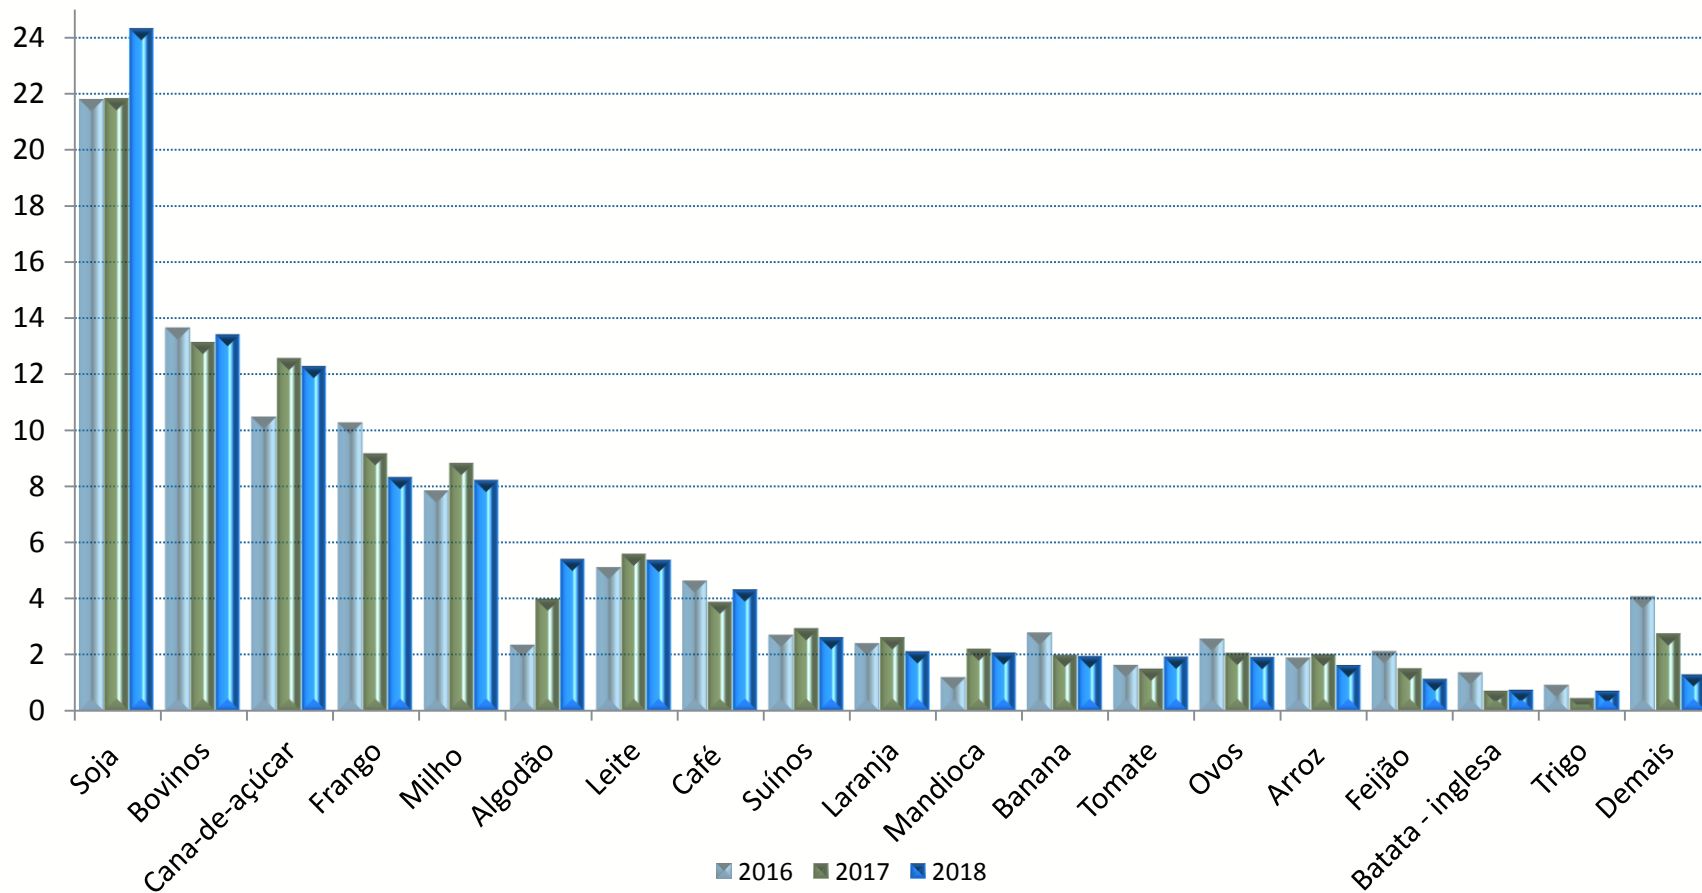

MINISTÉRIO DA FAZENDA

VBP – Valor Bruto da produção Agropecuária

Maio/2018

Dados divulgados em 19/06/2018

Os informativos econômicos da Secretaria de Política Econômica (SPE) são elaborados a partir de dados de conhecimento público, cujas fontes primárias são instituições autônomas, públicas ou privadas. O objetivo é organizar informações de conhecimento público para ampliar o entendimento sobre a economia brasileira. O conteúdo deste material é meramente informativo, não possuindo caráter prospectivo, nem delimitando as ações de política econômica adotadas pelo Ministério da Fazenda

Soja e bovino deverão se valorizar em 2018.

VBP cresce a cada estimativa mensal para 2018.

Valor Bruto da Produção Agropecuária – VBP

Em R\$ bilhões (a preços de maio/2018)

Redução do VBP em 2018, em parte atribuída à exclusão dos valores das culturas da cebola, maçã e pimenta-do-reino, segundo o MAPA, por descontinuidade da série no LSPA do IBGE. Redução suavizada com a valorização dos preços para algumas culturas, notadamente a soja.

Valor Bruto da Produção Agropecuária – VBP

Em R\$ bilhões (a preços de maio/2018)

Enquanto os produtos da pecuária se mantêm relativamente constante, os produtos agrícolas se valorizam a cada mês, na estimativa anual do VBP para 2018.

Fonte: MAPA

VBP – Diversas Culturas

Em percentual do valor total nos anos 2016 e 2017 e estimativa para 2018

Soja é a cultura que mais ganha VBP em 2018, podendo fechar o ano com mais de dois pontos percentuais acima do valor de 2017.