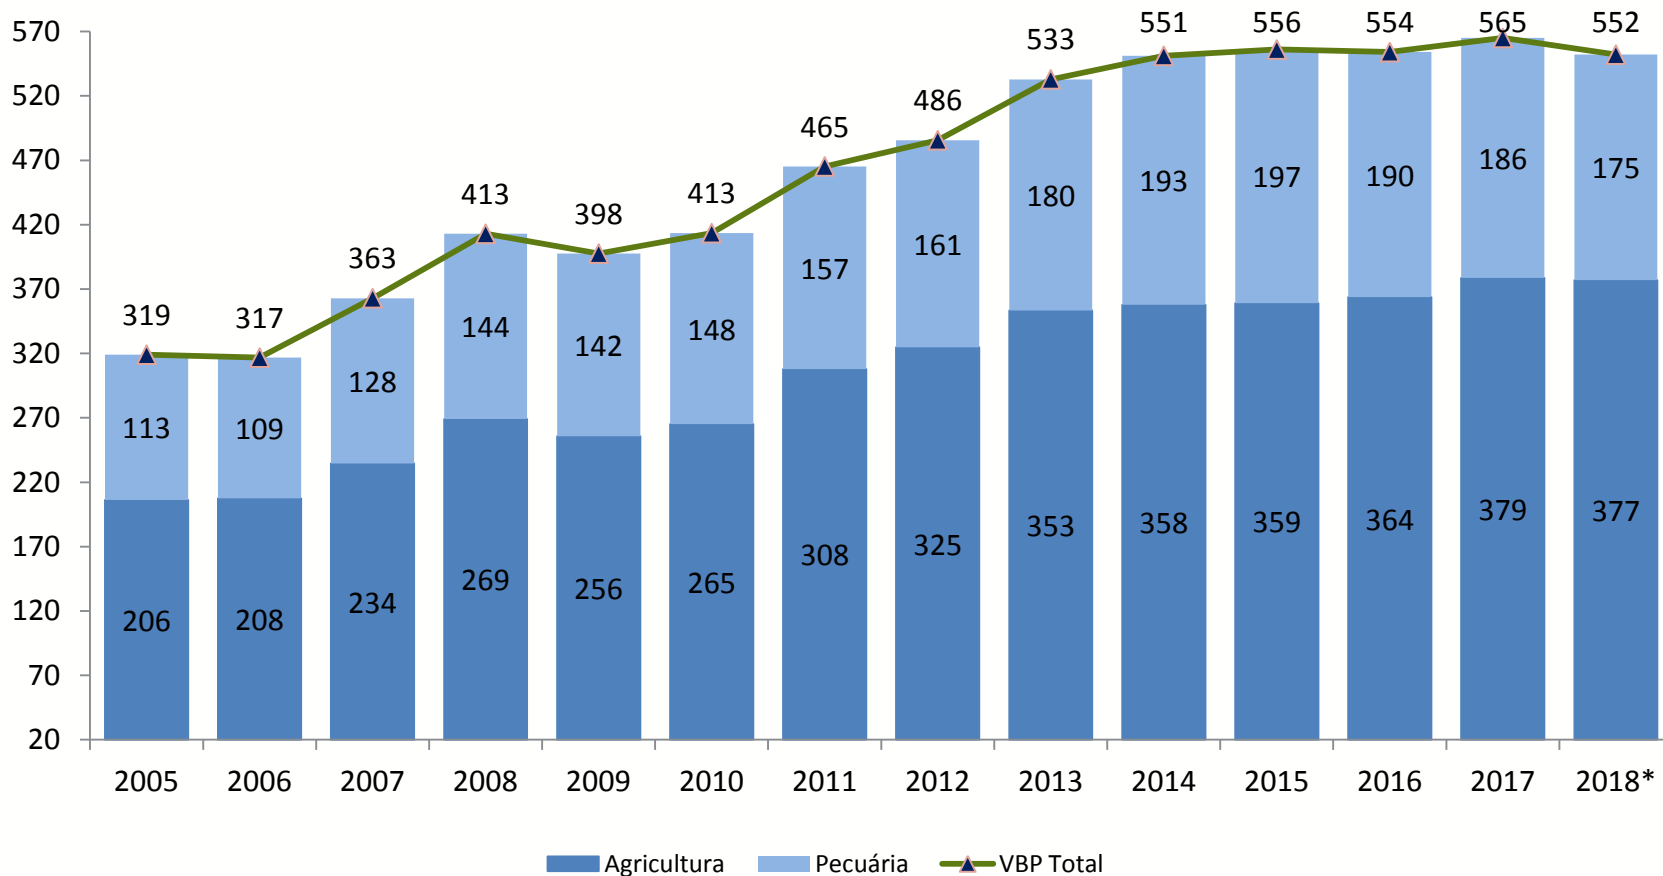

MINISTÉRIO DA FAZENDA

VBP – Valor Bruto da produção Agropecuária

Maio/2018

Dados divulgados em 19/06/2018

Os informativos econômicos da Secretaria de Política Econômica (SPE) são elaborados a partir de dados de conhecimento público, cujas fontes primárias são instituições autônomas, públicas ou privadas. O objetivo é organizar informações de conhecimento público para ampliar o entendimento sobre a economia brasileira. O conteúdo deste material é meramente informativo, não possuindo caráter prospectivo, nem delimitando as ações de política econômica adotadas pelo Ministério da Fazenda

Secretaria
de Política
Econômica

**Ministério
da Fazenda**

➤ VBP – Valor Bruto da Produção

➤ Fonte: MAPA – Ministério da Agricultura Pecuária e Abastecimento

VBP para 2018 menor em razão da exclusão de algumas culturas no cálculo.

Soja e bovino deverão se valorizar em 2018.

VBP cresce a cada estimativa mensal para 2018.

Valor Bruto da Produção Agropecuária – VBP

Em R\$ bilhões (a preços de maio/2018)

Redução do VBP em 2018, em parte atribuída à exclusão dos valores das culturas da cebola, maçã e pimenta-do-reino, segundo o MAPA, por descontinuidade da série no LSPA do IBGE. Redução suavizada com a valorização dos preços para algumas culturas, notadamente a soja.

Valor Bruto da Produção Agropecuária – VBP

Em R\$ bilhões (a preços de maio/2018)

Enquanto os produtos da pecuária se mantêm relativamente constante, os produtos agrícolas se valorizam a cada mês, na estimativa anual do VBP para 2018.