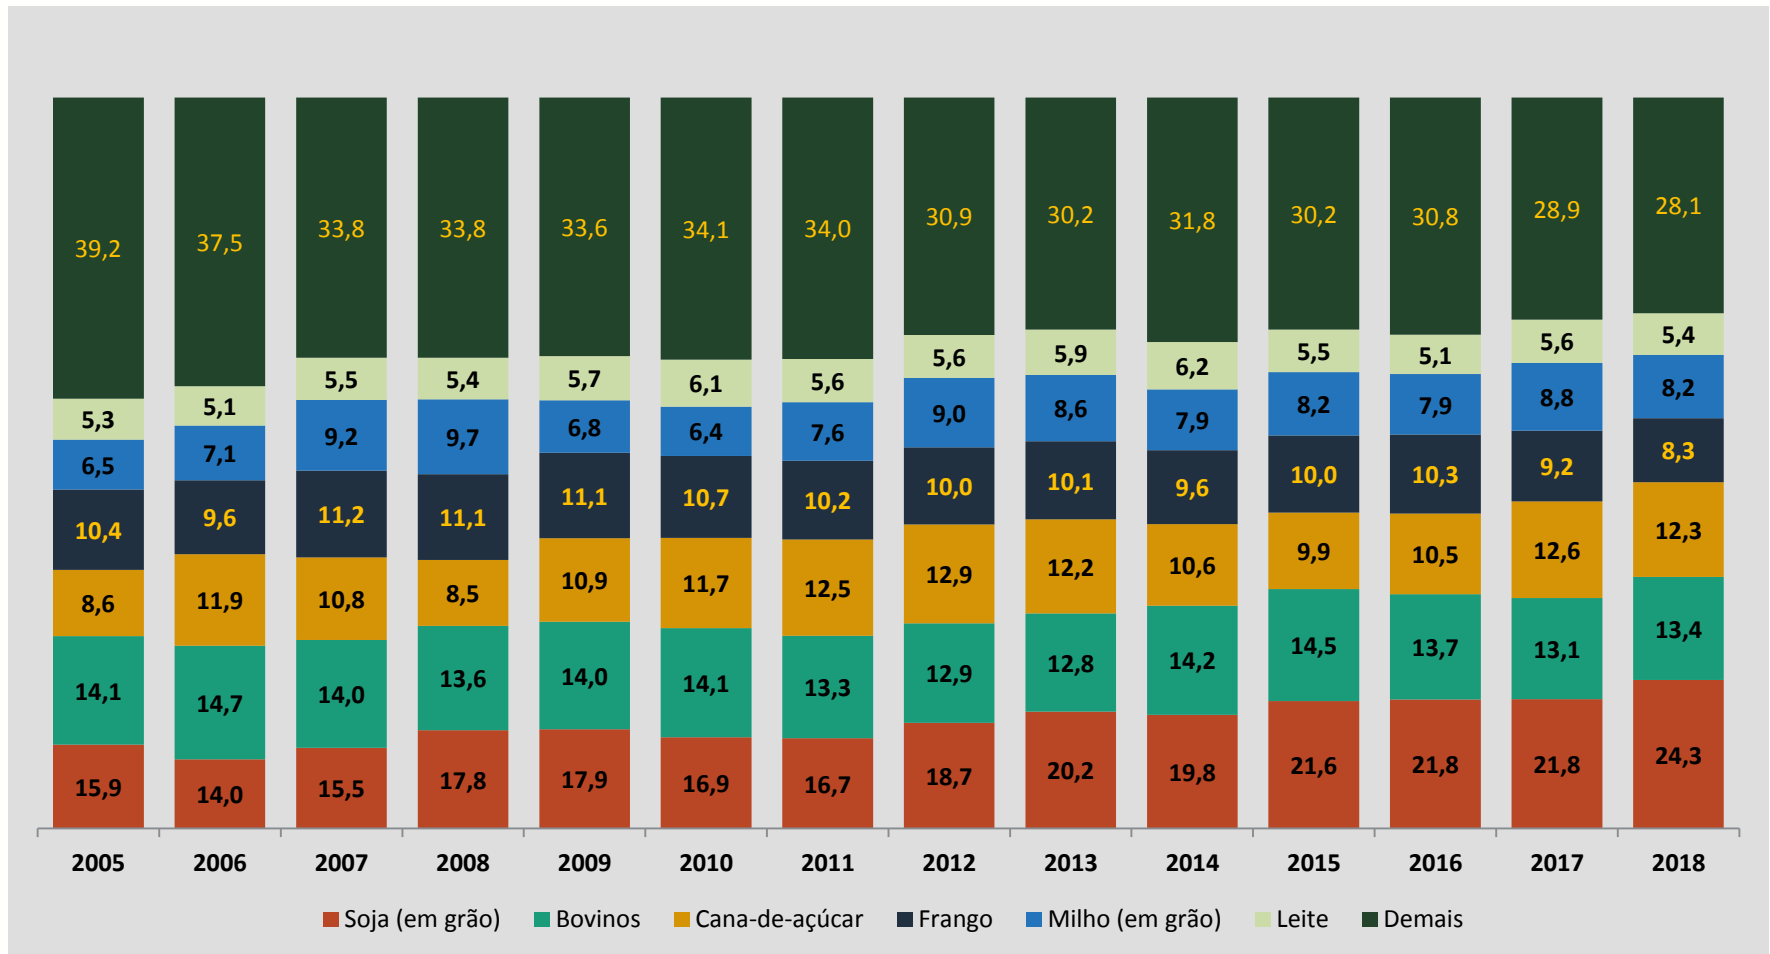

MINISTÉRIO DA FAZENDA

VBP – Valor Bruto da produção Agropecuária

Maio/2018

Dados divulgados em 19/06/2018

Os informativos econômicos da Secretaria de Política Econômica (SPE) são elaborados a partir de dados de conhecimento público, cujas fontes primárias são instituições autônomas, públicas ou privadas. O objetivo é organizar informações de conhecimento público para ampliar o entendimento sobre a economia brasileira. O conteúdo deste material é meramente informativo, não possuindo caráter prospectivo, nem delimitando as ações de política econômica adotadas pelo Ministério da Fazenda

Valor Bruto da Produção Agropecuária – VBP

Em R\$ bilhões (a preços de maio/2018)

Enquanto os produtos da pecuária se mantêm relativamente constante, os produtos agrícolas se valorizam a cada mês, na estimativa anual do VBP para 2018.

Fonte: MAPA

VBP – Diversas Culturas

Em percentual do valor total nos anos 2016 e 2017 e estimativa para 2018

Soja é a cultura que mais ganha VBP em 2018, podendo fechar o ano com mais de dois pontos percentuais acima do valor de 2017.

Fonte: MAPA

VBP – Maiores Culturas 2005-2018

Em percentual do valor total

Fonte: MAPA

Ministério da Fazenda

Para maiores informações acesse o site da Secretaria de Política Econômica:

www.spe.fazenda.gov.br