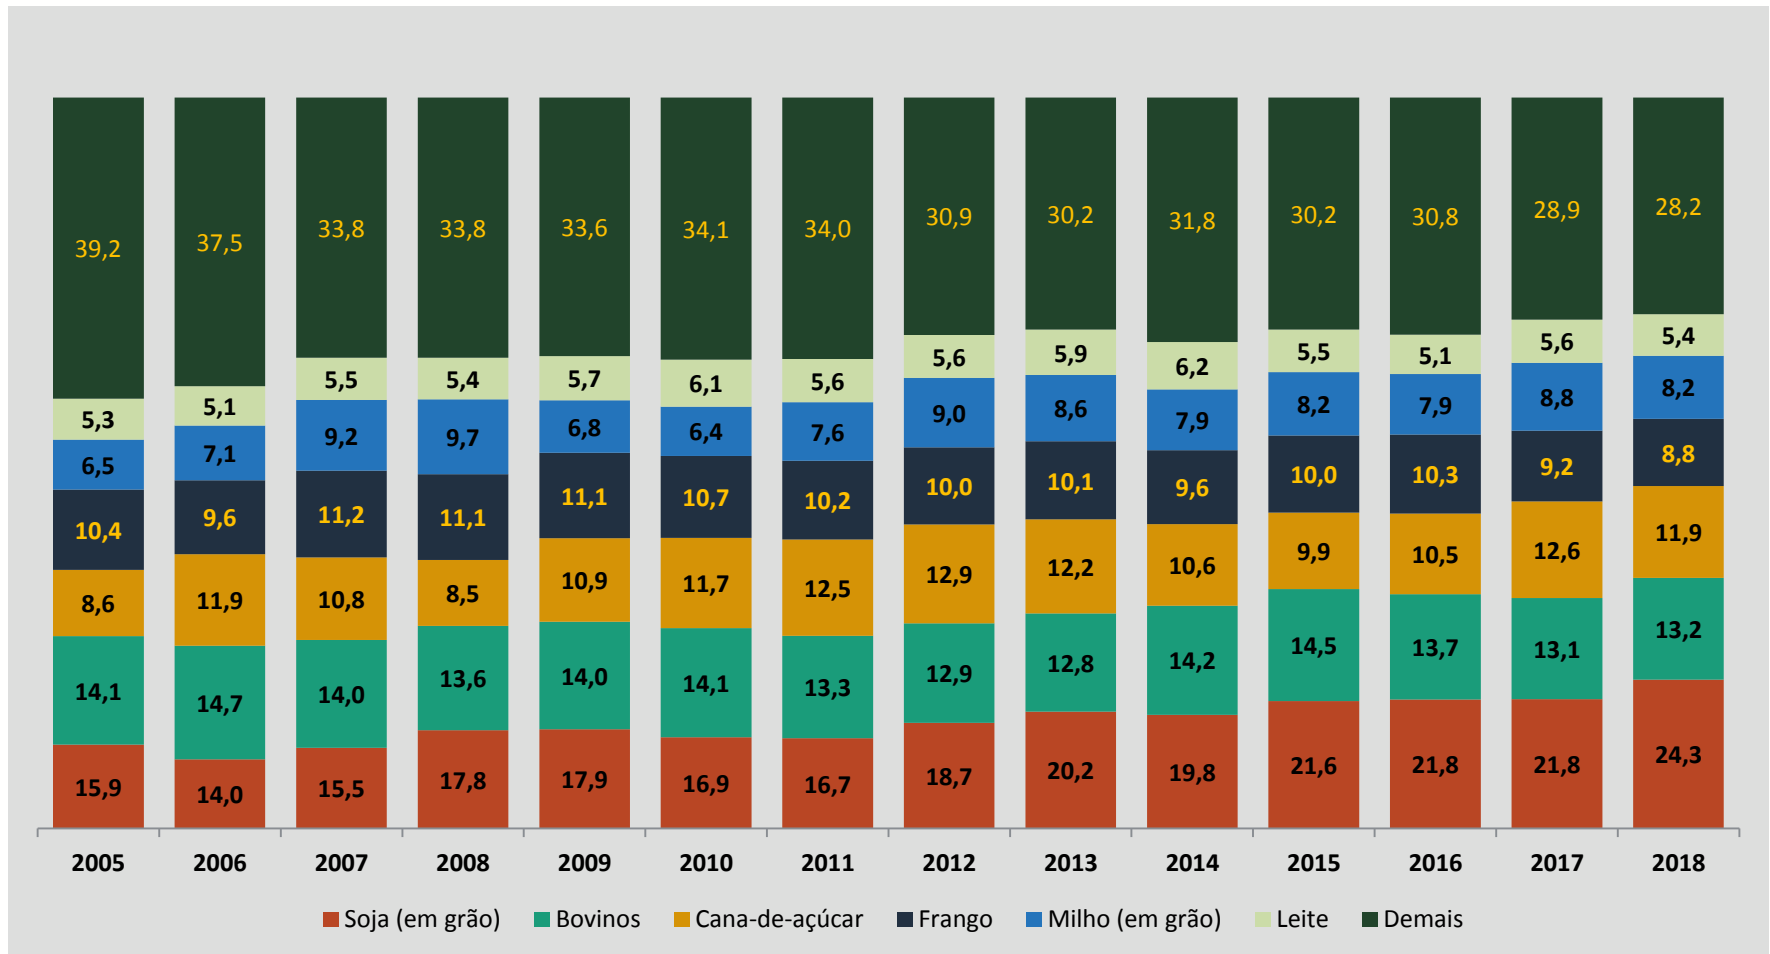

MINISTÉRIO DA FAZENDA

VBP – Valor Bruto da produção Agropecuária

Junho/2018

Dados divulgados em 25/07/2018

Os informativos econômicos da Secretaria de Política Econômica (SPE) são elaborados a partir de dados de conhecimento público, cujas fontes primárias são instituições autônomas, públicas ou privadas. O objetivo é organizar informações de conhecimento público para ampliar o entendimento sobre a economia brasileira. O conteúdo deste material é meramente informativo, não possuindo caráter prospectivo, nem delimitando as ações de política econômica adotadas pelo Ministério da Fazenda

Fonte: MAPA

Valor Bruto da Produção Agropecuária – VBP

Em R\$ bilhões (a preços de junho/2018)

Enquanto os produtos da pecuária se mantêm relativamente constante, os produtos agrícolas se valorizam a cada mês, na estimativa anual do VBP para 2018.

Fonte: MAPA

VBP – Diversas Culturas

Em percentual do valor total nos anos 2016 e 2017 e estimativa para 2018

Soja é a cultura que mais ganha VBP em 2018, podendo fechar o ano com mais de dois pontos percentuais acima do valor de 2017.

VBP – Maiores Culturas 2005-2018

Em percentual do valor total

Fonte: MAPA

Ministério da Fazenda

Para maiores informações acesse o site da Secretaria de Política Econômica:

www.spe.fazenda.gov.br

Secretaria
de Política
Econômica