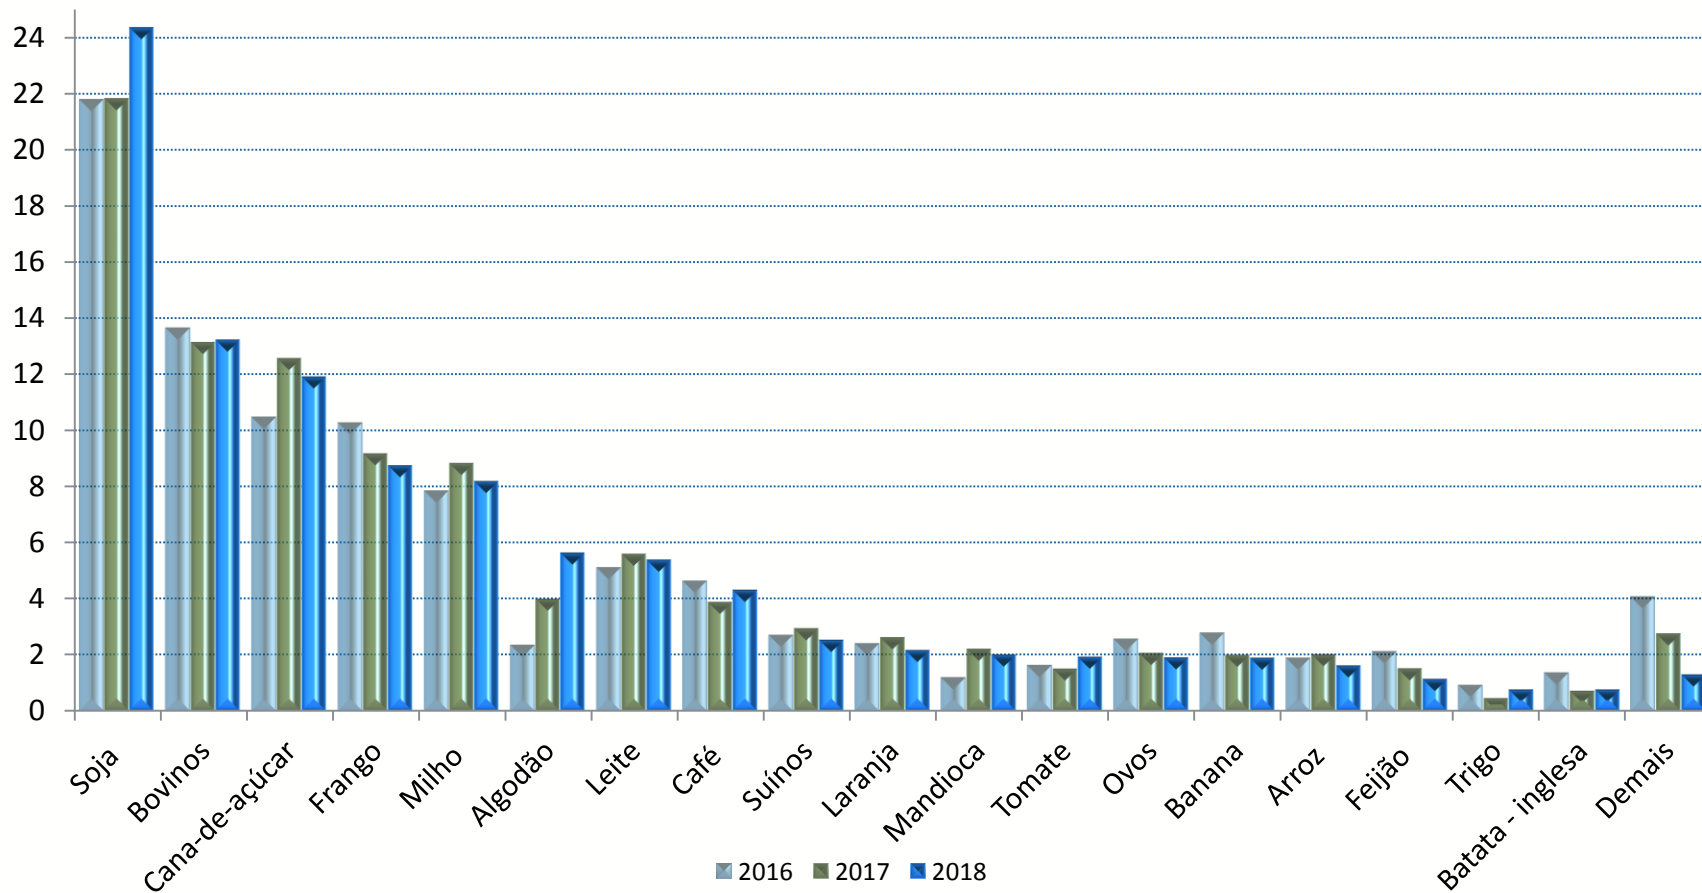

MINISTÉRIO DA FAZENDA

VBP – Valor Bruto da produção Agropecuária

Junho/2018

Dados divulgados em 25/07/2018

Os informativos econômicos da Secretaria de Política Econômica (SPE) são elaborados a partir de dados de conhecimento público, cujas fontes primárias são instituições autônomas, públicas ou privadas. O objetivo é organizar informações de conhecimento público para ampliar o entendimento sobre a economia brasileira. O conteúdo deste material é meramente informativo, não possuindo caráter prospectivo, nem delimitando as ações de política econômica adotadas pelo Ministério da Fazenda

Soja e bovino deverão se valorizar em 2018.

VBP cresce a cada estimativa mensal para 2018.

Valor Bruto da Produção Agropecuária – VBP

Em R\$ bilhões (a preços de junho/2018)

Redução do VBP em 2018, em parte atribuída à exclusão dos valores das culturas da cebola, maçã e pimenta-do-reino, segundo o MAPA, por descontinuidade da série no LSPA do IBGE. Redução suavizada com a valorização dos preços para algumas culturas, notadamente a soja.

Fonte: MAPA

Valor Bruto da Produção Agropecuária – VBP

Em R\$ bilhões (a preços de junho/2018)

Enquanto os produtos da pecuária se mantêm relativamente constante, os produtos agrícolas se valorizam a cada mês, na estimativa anual do VBP para 2018.

Fonte: MAPA

VBP – Diversas Culturas

Em percentual do valor total nos anos 2016 e 2017 e estimativa para 2018

Soja é a cultura que mais ganha VBP em 2018, podendo fechar o ano com mais de dois pontos percentuais acima do valor de 2017.