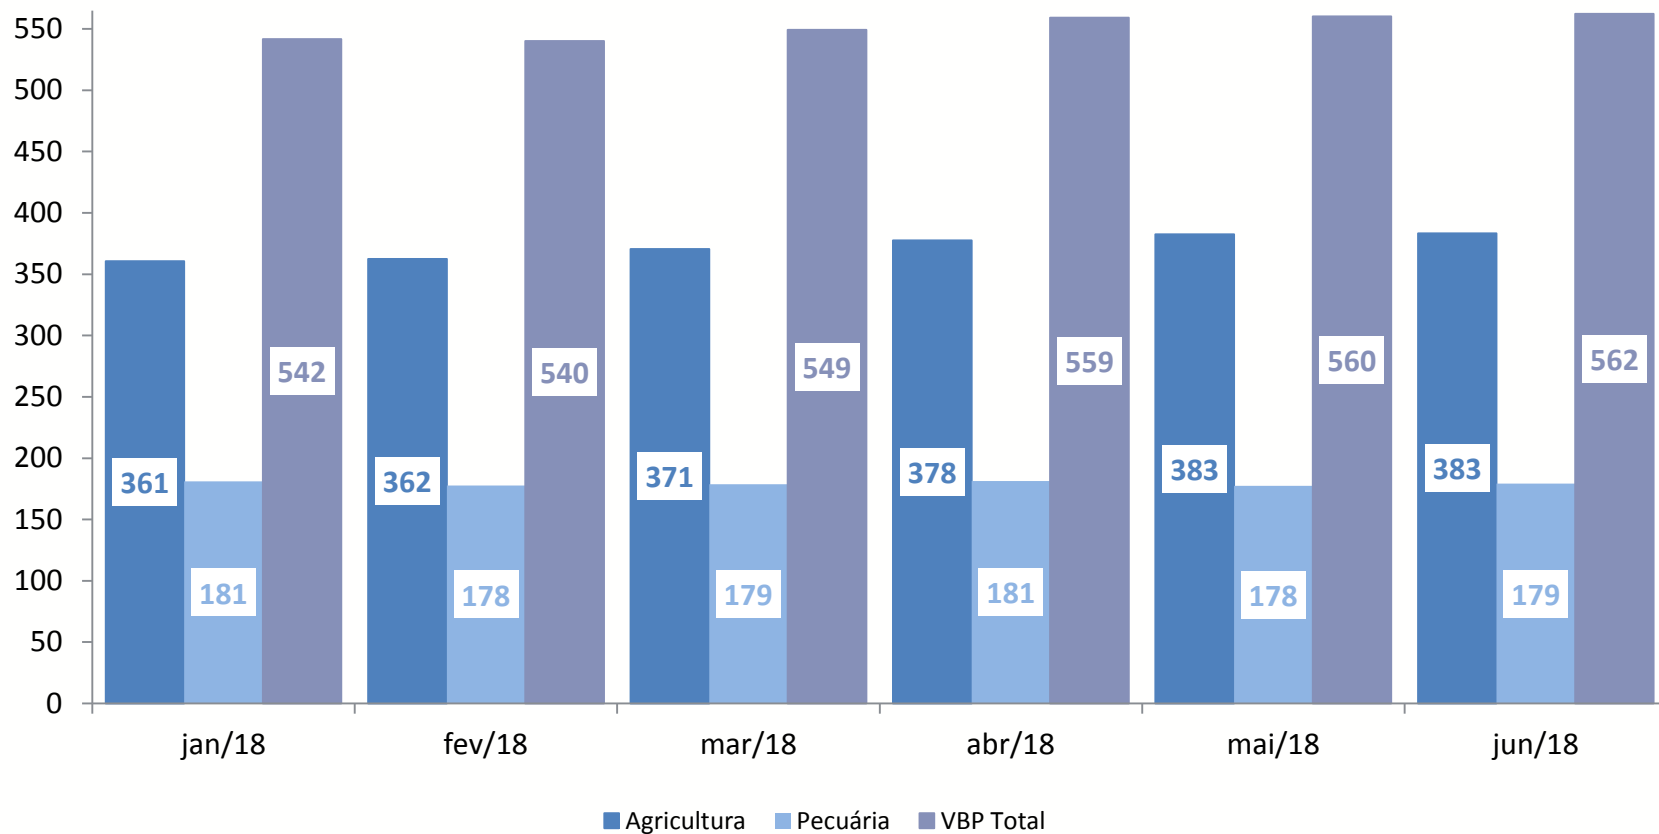

MINISTÉRIO DA FAZENDA

VBP – Valor Bruto da produção Agropecuária

Junho/2018

Dados divulgados em 25/07/2018

Os informativos econômicos da Secretaria de Política Econômica (SPE) são elaborados a partir de dados de conhecimento público, cujas fontes primárias são instituições autônomas, públicas ou privadas. O objetivo é organizar informações de conhecimento público para ampliar o entendimento sobre a economia brasileira. O conteúdo deste material é meramente informativo, não possuindo caráter prospectivo, nem delimitando as ações de política econômica adotadas pelo Ministério da Fazenda

Secretaria
de Política
Econômica

**Ministério
da Fazenda**

➤ VBP – Valor Bruto da Produção

➤ Fonte: MAPA – Ministério da Agricultura Pecuária e Abastecimento

VBP para 2018 menor em razão da exclusão de algumas culturas no cálculo.

Soja e bovino deverão se valorizar em 2018.

VBP cresce a cada estimativa mensal para 2018.

Valor Bruto da Produção Agropecuária – VBP

Em R\$ bilhões (a preços de junho/2018)

Redução do VBP em 2018, em parte atribuída à exclusão dos valores das culturas da cebola, maçã e pimenta-do-reino, segundo o MAPA, por descontinuidade da série no LSPA do IBGE. Redução suavizada com a valorização dos preços para algumas culturas, notadamente a soja.

Fonte: MAPA

Valor Bruto da Produção Agropecuária – VBP

Em R\$ bilhões (a preços de junho/2018)

Enquanto os produtos da pecuária se mantêm relativamente constante, os produtos agrícolas se valorizam a cada mês, na estimativa anual do VBP para 2018.