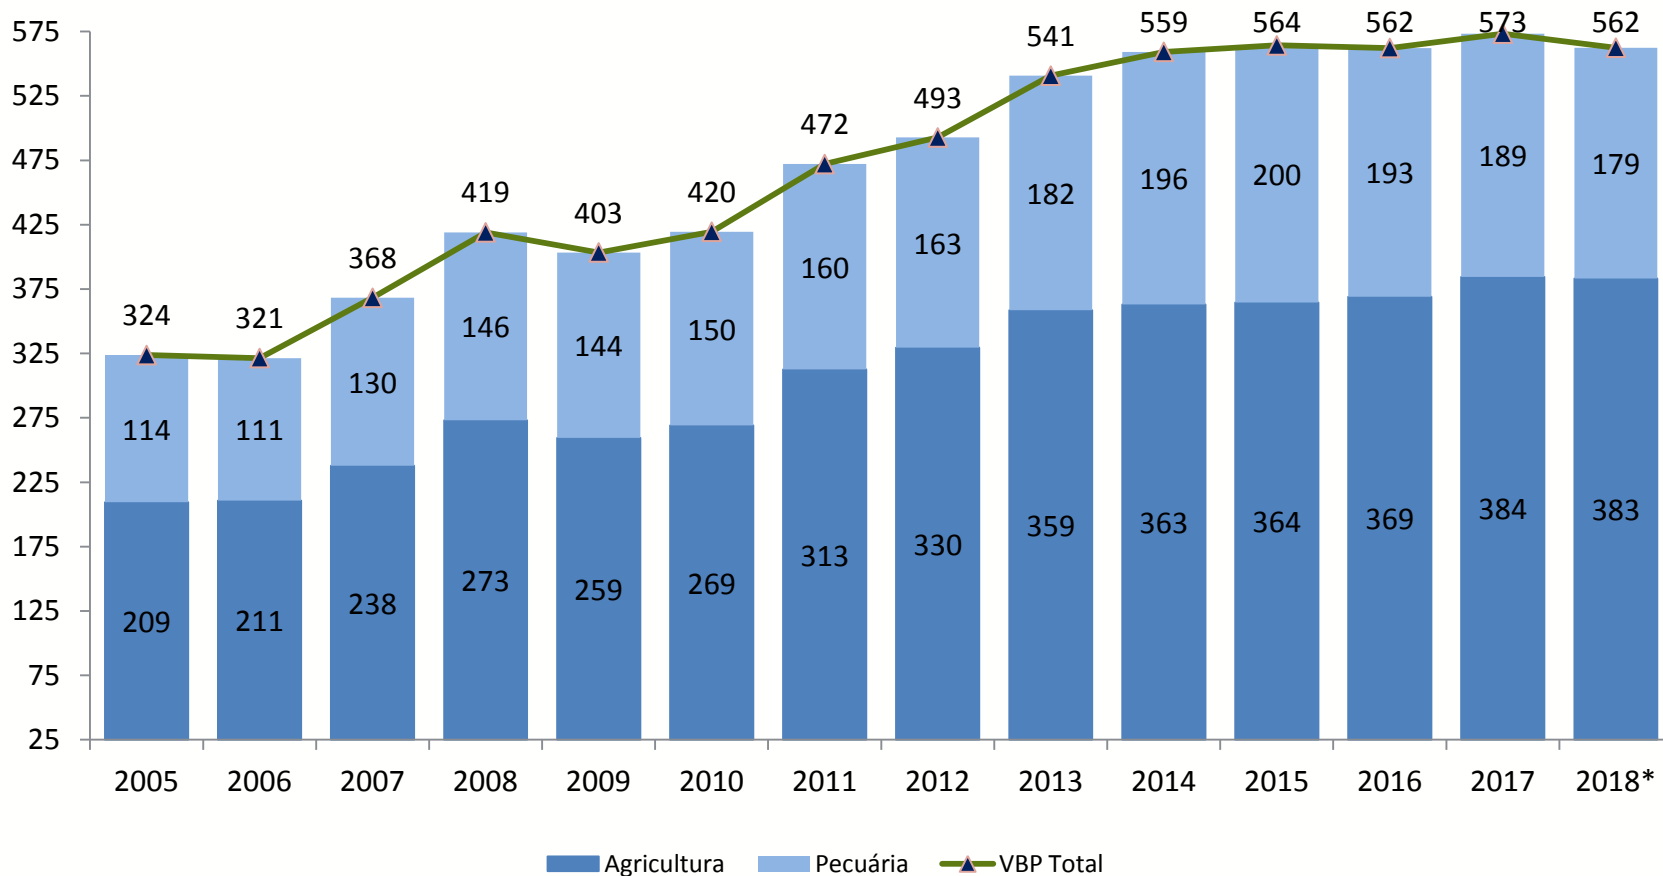

MINISTÉRIO DA FAZENDA

VBP – Valor Bruto da produção Agropecuária

Junho/2018

Dados divulgados em 25/07/2018

Os informativos econômicos da Secretaria de Política Econômica (SPE) são elaborados a partir de dados de conhecimento público, cujas fontes primárias são instituições autônomas, públicas ou privadas. O objetivo é organizar informações de conhecimento público para ampliar o entendimento sobre a economia brasileira. O conteúdo deste material é meramente informativo, não possuindo caráter prospectivo, nem delimitando as ações de política econômica adotadas pelo Ministério da Fazenda

Secretaria
de Política
Econômica

**Ministério
da Fazenda**

➤ VBP – Valor Bruto da Produção

➤ Fonte: MAPA – Ministério da Agricultura Pecuária e Abastecimento

VBP para 2018 menor em razão da exclusão de algumas culturas no cálculo.

Soja e bovino deverão se valorizar em 2018.

VBP cresce a cada estimativa mensal para 2018.

Valor Bruto da Produção Agropecuária – VBP

Em R\$ bilhões (a preços de junho/2018)

Redução do VBP em 2018, em parte atribuída à exclusão dos valores das culturas da cebola, maçã e pimenta-do-reino, segundo o MAPA, por descontinuidade da série no LSPA do IBGE. Redução suavizada com a valorização dos preços para algumas culturas, notadamente a soja.

Fonte: MAPA

Valor Bruto da Produção Agropecuária – VBP

Em R\$ bilhões (a preços de junho/2018)

Enquanto os produtos da pecuária se mantêm relativamente constante, os produtos agrícolas se valorizam a cada mês, na estimativa anual do VBP para 2018.