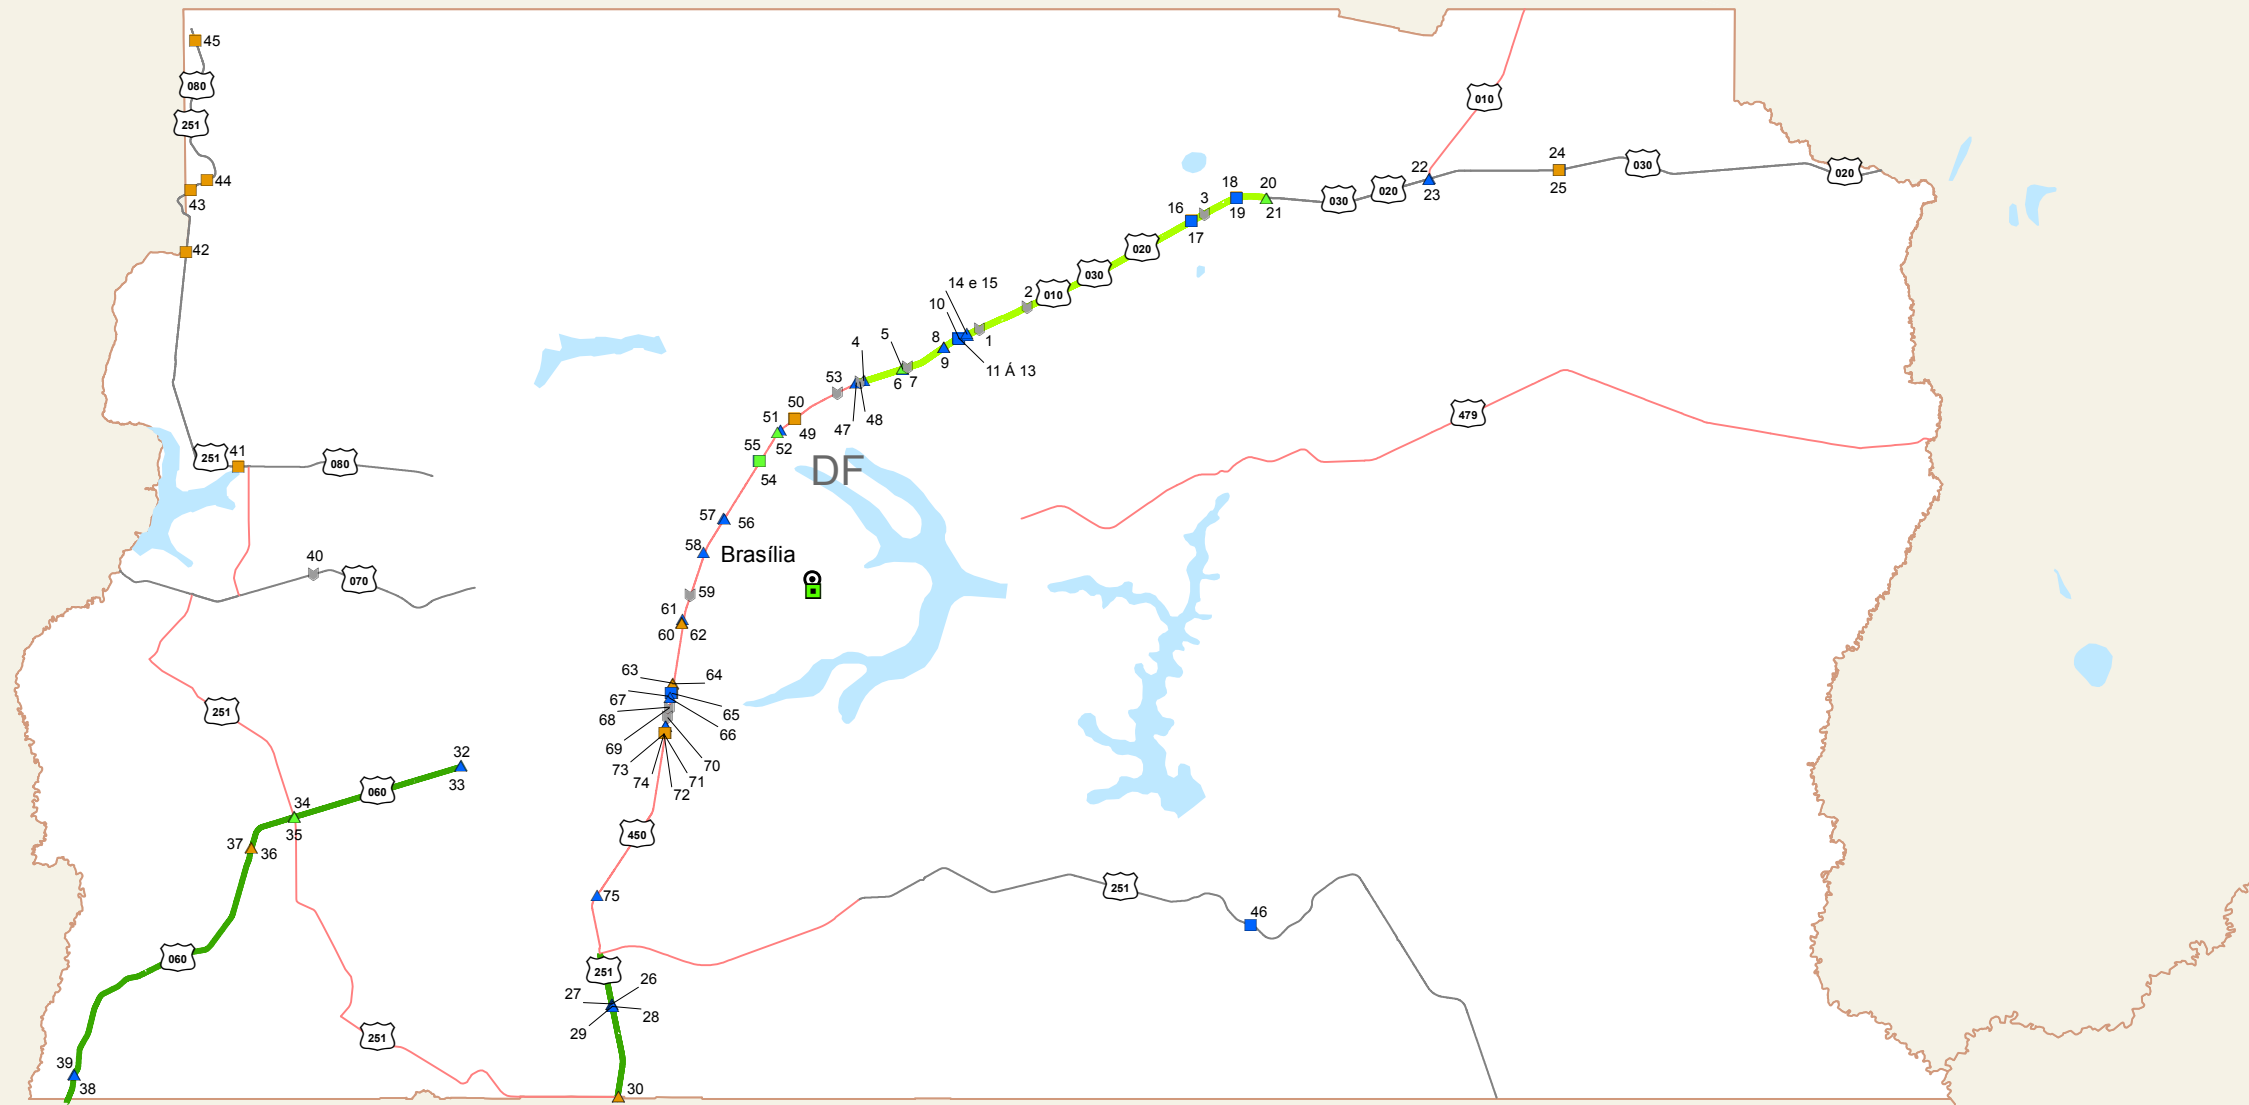

**OBRAS DE ARTE ESPECIAIS
DISTRITO FEDERAL**

LEGENDA

- ULs_DNIT
- CIDADES
- ⊙ CAPITAIS
- RODOVIAS FEDERAIS
- CONCESSÃO FEDERAL/ESTADUAL
- CONVÊNIO DE ADMINISTRAÇÃO
- - - FEDERAL - PLA
- - - FEDERAL PLA + ESTADUAL PAV

TIPO	NOTA
	1
	2
	3
	4
	5
	ND
	PONTE DE MADEIRA

CLASSIFICAÇÃO DAS OAES