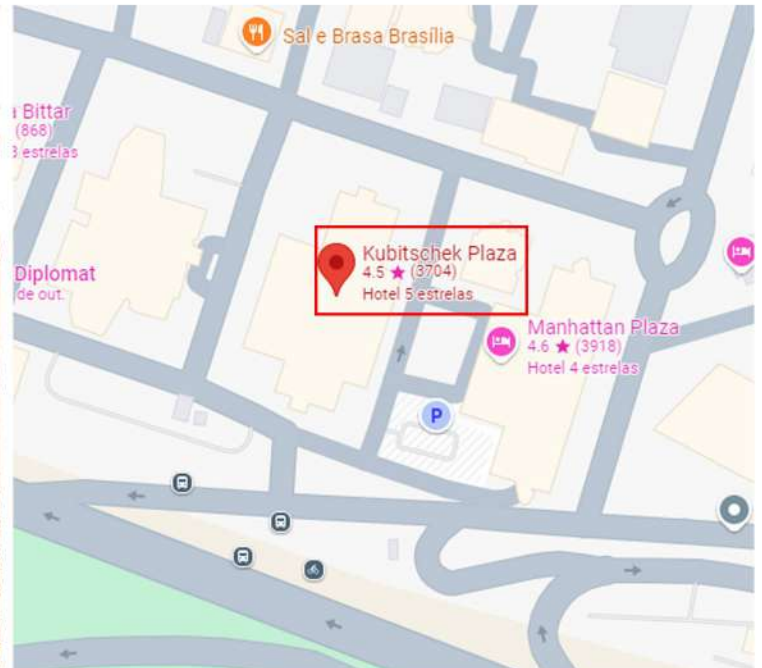

Brasília Palace Hotel

SHTN Trecho 01 Conjunto 01, Setor de Hotéis e Turismo Norte - Asa Norte, Brasília - DF

7,8 KM da ANTT

15,6 KM da ENAP

Kubitschek Plaza Hotel

SHN, Q. 2 BL E - Asa Norte, Brasília

8,7 KM da ANTT

8,5 KM da ENAP

Manhattan Plaza Hotel

SHN Quadra 02 Bloco A, St. Hoteleiro Norte - Asa Norte, Brasília - DF

8,7 KM da ANTT

8.5 KM da ENAP

St. Paul Plaza Hotel

SHS, Q. 2 Bloco H - Asa Sul, Brasília - DF

7,7 KM da ANTT