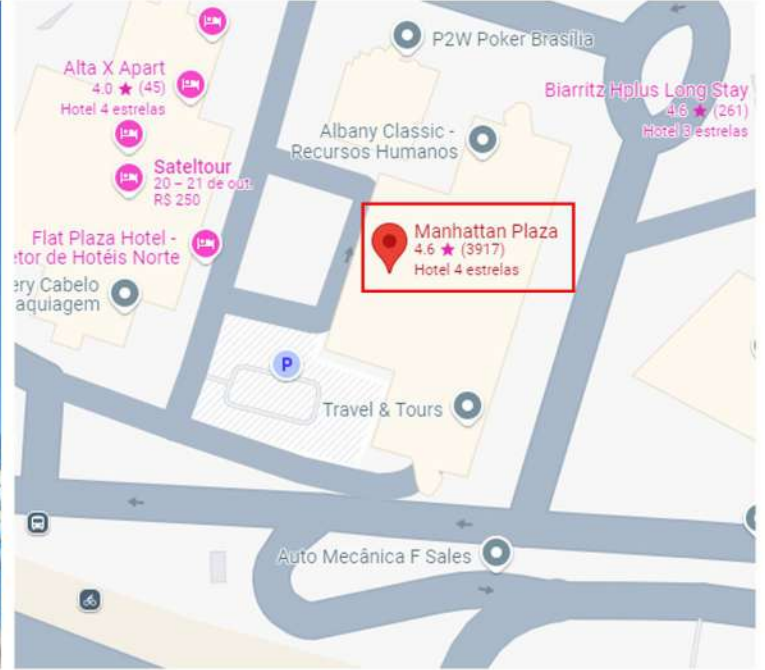

Brasília Palace Hotel

SHTN Trecho 01 Conjunto 01, Setor de Hotéis e Turismo Norte - Asa Norte, Brasília - DF

7,8 KM da ANTT

15,6 KM da ENAP

Kubitschek Plaza Hotel

SHN, Q. 2 BL E - Asa Norte, Brasília

8,7 KM da ANTT

8,5 KM da ENAP

Manhattan Plaza Hotel

SHN Quadra 02 Bloco A, St. Hoteleiro Norte - Asa Norte, Brasília - DF

8,7 KM da ANTT

8.5 KM da ENAP

St. Paul Plaza Hotel

SHS, Q. 2 Bloco H - Asa Sul, Brasília - DF

7,7 KM da ANTT