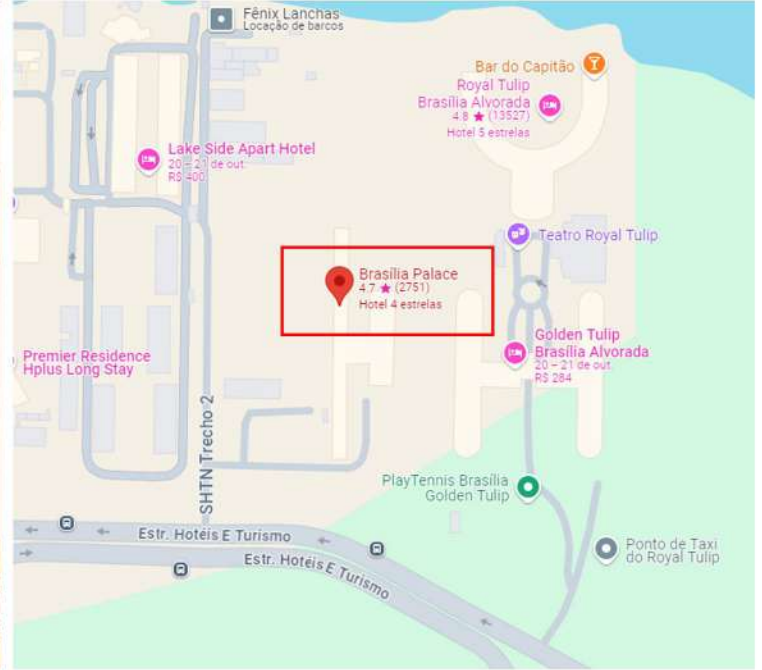

Brasília Palace Hotel

SHTN Trecho 01 Conjunto 01, Setor de Hotéis e Turismo Norte - Asa Norte, Brasília - DF

7,8 KM da ANTT

15,6 KM da ENAP

Kubitschek Plaza Hotel

SHN, Q. 2 BL E - Asa Norte, Brasília

8,7 KM da ANTT

8,5 KM da ENAP

Manhattan Plaza Hotel

SHN Quadra 02 Bloco A, St. Hoteleiro Norte - Asa Norte, Brasília - DF

8,7 KM da ANTT

8.5 KM da ENAP

St. Paul Plaza Hotel

SHS, Q. 2 Bloco H - Asa Sul, Brasília - DF

7,7 KM da ANTT