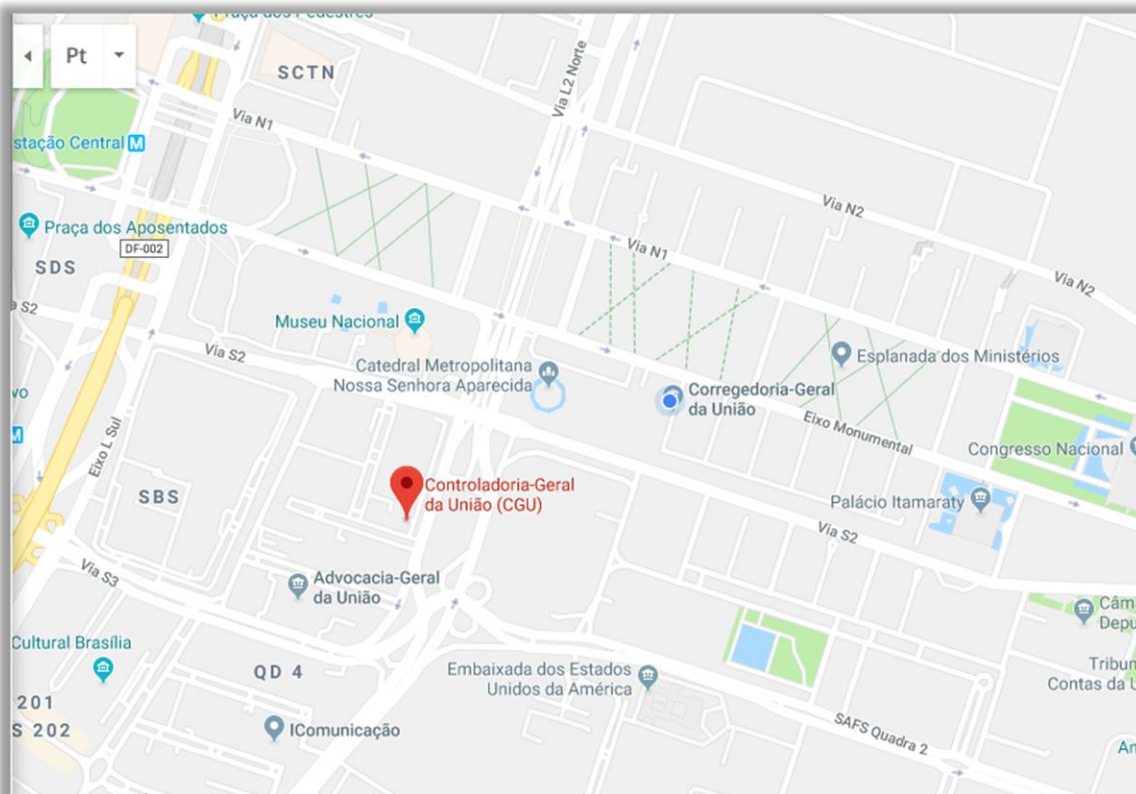

## LOCAL DA REUNIÃO

Auditório da sede da CGU, no endereço SAUS quadra 1, bloco A, térreo, Edifício Darcy Ribeiro. Brasília/DF

Localização da sede da CGU em Brasília

*Transmitiremos a reunião por videoconferência nas unidades regionais da CGU. Caso tenha interesse em participar por vídeo, [faça sua inscrição](#) e marque a Unidade federativa de interesse. [Veja os endereços das regionais CGU.](#)*

## TRANSPORTE

Além das opções de táxi ou aplicativos para viagens rápidas (Uber, Cabify, 99POP), existe a opção do **ônibus executivo (Linha 113)** para se locomover do aeroporto até a parte central de Brasília, onde fica a CGU e os principais hotéis. A linha passa pelo Setor Hoteleiro Norte\*; Setor Hoteleiro Sul\* e principais pontos turísticos de Brasília: [Aeroporto Internacional de Brasília – Presidente Juscelino Kubitschek](#); [Biblioteca Nacional](#); [Museu Nacional](#); [Catedral de Brasília](#); [Palácio Itamaraty](#); [Supremo Tribunal Federal](#); [Congresso Nacional](#); [Praça dos Três Poderes](#); [Palácio do Planalto](#); [Palácio da Justiça](#); [Teatro Nacional](#)