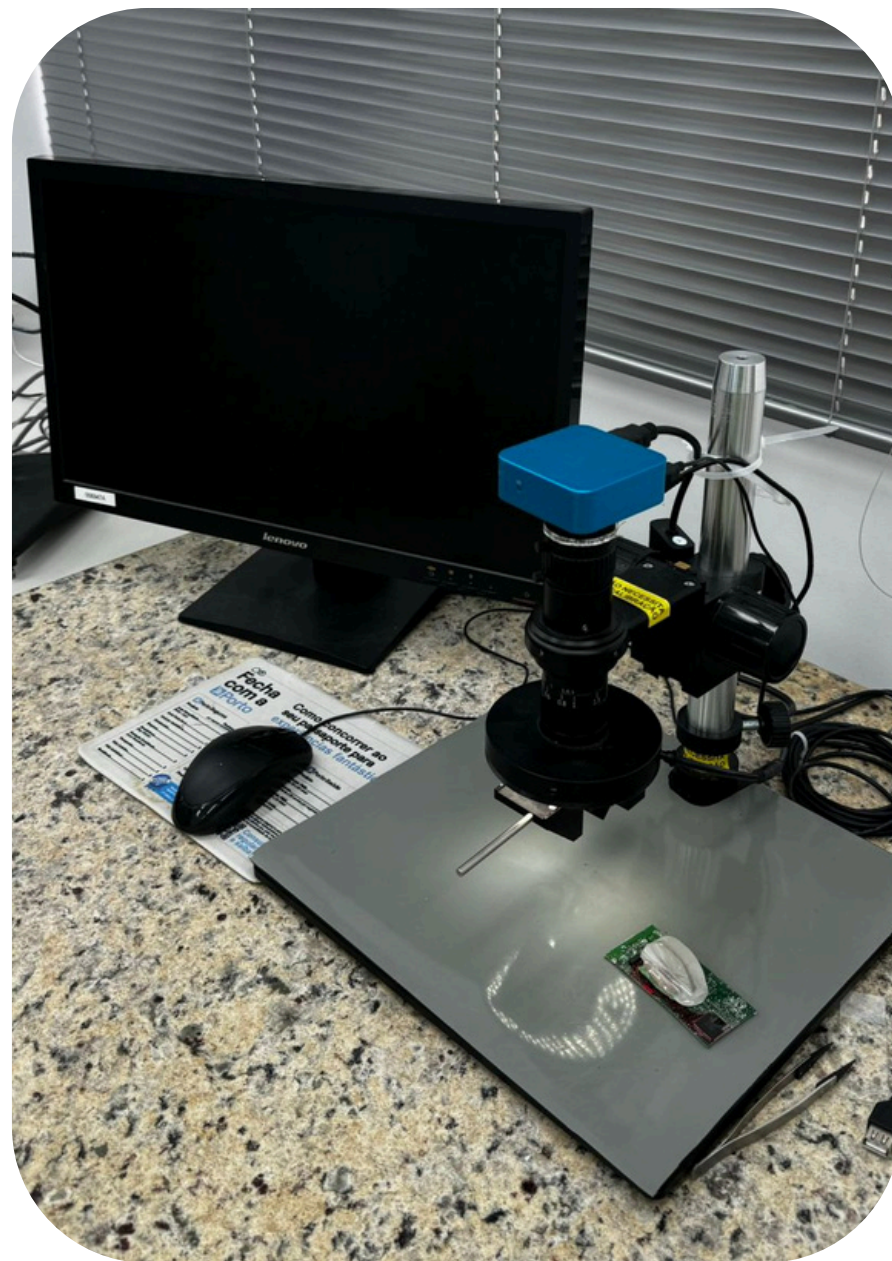

[Fonte: Página oficial INDT/O Instituto](#)

EQUIPAMENTOS VISTORIADOS

LABORATÓRIO DE ROBÓTICA

Kit de baterias de lition LiCoO₂, selada, 48v, 35Ah, Modelo SBP-48V35AHO2

Laboratório de Robótica

Empilhadeira inteligente automática terrestre

LABORATÓRIO DE ROBÓTICA

Kit de análise SMT - Sistema utilizado em máquinas SMT (Surface Mount Device)

LABORATÓRIO DE ROBÓTICA

Microscopio Eteroscopio de video 2D/3D

VISITA-TÉCNICA

Servidores do CNPq em visita de verificação ao Instituto de Desenvolvimento Tecnológico em AGO/2024