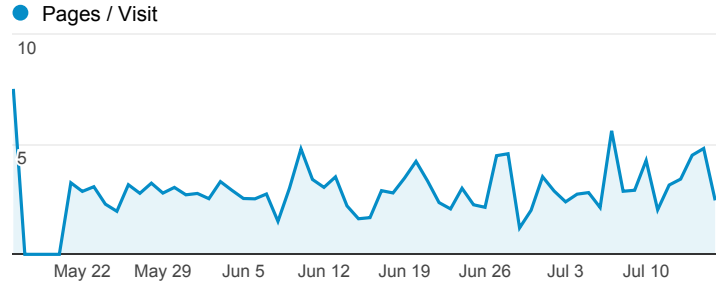

My Dashboard

May 16, 2013 - Jul 16, 2013

Siouv % of visits: 35.93%

Número de Visualizações de Páginas Ligadas a Consulta

Siouv
7,665
 % of Total: 52.73% (14,537)

Localização dos Usuários

Pages / Visit

Usuários

Participação por Estados

- Federal District
- Sao Paulo
- Rio de Janeiro
- Minas Gerais
- Bahia
- Other

Visualização de Páginas

Páginas Mais Acessadas

Page	Visits	% New Visits
/pensandoodireito/siouv/	1,918	69.66%
/pensandoodireito/siouv-decreto/	269	43.87%
/pensandoodireito/	129	29.46%
/pensandoodireito/siouv-temas/	90	37.78%
/pensandoodireito/cat/noticiasdebates/blogsiouv/	11	45.45%
/pensandoodireito/sistema-publico-de-ouvidorias/	9	33.33%
/pensandoodireito/pensadores/	4	50.00%
/pensandoodireito/siouv./	4	50.00%

May 16, 2013 - Jul 16, 2013

Location

Siouv % of visits: 35.91%

Map Overlay

Site Usage

Country / Territory	Visits	Pages / Visit	Avg. Visit Duration	% New Visits	Bounce Rate
Siouv	2,479 % of Total: 35.94% (6,897)	3.09 Site Avg: 2.11 (46.74%)	00:04:39 Site Avg: 00:02:31 (84.03%)	62.89% Site Avg: 72.48% (-13.23%)	46.55% Site Avg: 67.26% (-30.79%)
1. Brazil	2,420	3.13	00:04:44	62.36%	45.74%
2. United States	21	1.10	00:00:05	100.00%	95.24%
3. (not set)	15	2.60	00:04:35	80.00%	53.33%
4. Uruguay	5	1.80	00:00:23	100.00%	80.00%
5. Switzerland	4	1.00	00:00:00	25.00%	100.00%
6. Germany	2	1.00	00:00:00	50.00%	100.00%
7. Turkey	2	3.50	00:02:50	50.00%	0.00%
8. Angola	1	1.00	00:00:00	100.00%	100.00%
9. Australia	1	1.00	00:00:00	0.00%	100.00%
10. Chile	1	1.00	00:00:00	100.00%	100.00%