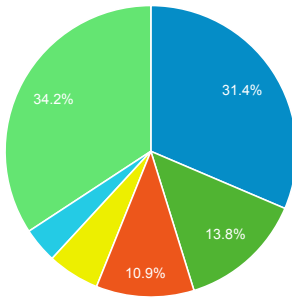

My Dashboard

May 16, 2013 - Jul 16, 2013

Siouv % of visits: 35.93%

Número de Visualizações de Páginas Ligadas a Consulta

Siouv
7,665
 % of Total: 52.73% (14,537)

Localização dos Usuários

Pages / Visit

Usuários

Participação por Estados

- Federal District
- Sao Paulo
- Rio de Janeiro
- Minas Gerais
- Bahia
- Other

Visualização de Páginas

Páginas Mais Acessadas

Page	Visits	% New Visits
/pensandoodireito/siouv/	1,918	69.66%
/pensandoodireito/siouv-decreto/	269	43.87%
/pensandoodireito/	129	29.46%
/pensandoodireito/siouv-temas/	90	37.78%
/pensandoodireito/cat/noticiasdebates/blogsiouv/	11	45.45%
/pensandoodireito/sistema-publico-de-ouvidorias/	9	33.33%
/pensandoodireito/pensadores/	4	50.00%
/pensandoodireito/siouv./	4	50.00%