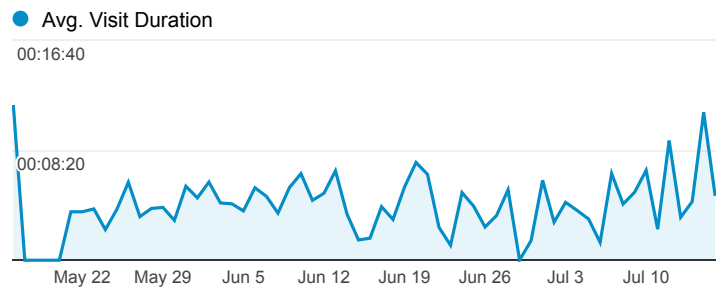

My Dashboard

May 16, 2013 - Jul 16, 2013

Siouv % of visits: 35.93%

Número de Visualizações de Páginas Ligadas a Consulta

Siouv
7,665
 % of Total: 52.73% (14,537)

Localização dos Usuários

Pages / Visit

Usuários

Participação por Estados

- Federal District
- Sao Paulo
- Rio de Janeiro
- Minas Gerais
- Bahia
- Other

Visualização de Páginas

Páginas Mais Acessadas

Page	Visits	% New Visits
/pensandoodireito/siouv/	1,918	69.66%
/pensandoodireito/siouv-decreto/	269	43.87%
/pensandoodireito/	129	29.46%
/pensandoodireito/siouv-temas/	90	37.78%
/pensandoodireito/cat/noticiasdebates/blogsiouv/	11	45.45%
/pensandoodireito/sistema-publico-de-ouvidorias/	9	33.33%
/pensandoodireito/pensadores/	4	50.00%
/pensandoodireito/siouv./	4	50.00%

Avg. Visit Duration

/pensandoodireito/volume-42-sistema-nacional-de-ouvidorias-publicas/	3	66.67%
/pensandoodireito/debates/	2	50.00%

Visits by Browser

Browser	Visits
Chrome	1,077
Internet Explorer	637
Firefox	617
Safari	66
Safari (in-app)	36
Android Browser	28

Rows 1 - 10 of 68

May 16, 2013 - Jul 16, 2013

Behavior Flow

Audience Overview

May 16, 2013 - Jul 16, 2013

Siouv % of visits: 35.94%

Overview

1,703 people visited this site