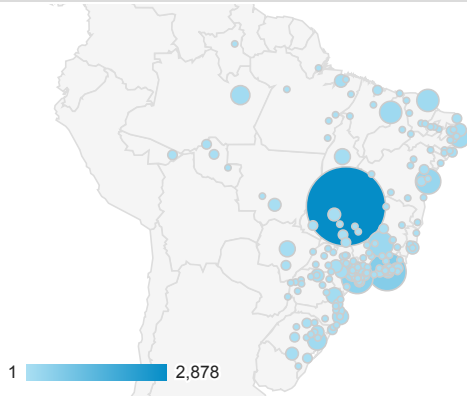

My Dashboard

May 16, 2013 - Jul 16, 2013

Siouv % of visits: 35.93%

Número de Visualizações de Páginas Ligadas a Consulta

Siouv
7,665
 % of Total: 52.73% (14,537)

Localização dos Usuários

Pages / Visit

Usuários

Participação por Estados

- Federal District
- Sao Paulo
- Rio de Janeiro
- Minas Gerais
- Bahia
- Other

Visualização de Páginas

Páginas Mais Acessadas

Page	Visits	% New Visits
/pensandoodireito/siouv/	1,918	69.66%
/pensandoodireito/siouv-decreto/	269	43.87%
/pensandoodireito/	129	29.46%
/pensandoodireito/siouv-temas/	90	37.78%
/pensandoodireito/cat/noticiasdebates/blogsiouv/	11	45.45%
/pensandoodireito/sistema-publico-de-ouvidorias/	9	33.33%
/pensandoodireito/pensadores/	4	50.00%
/pensandoodireito/siouv./	4	50.00%

May 16, 2013 - Jul 16, 2013

Location

Siouv % of visits: 35.91%

Map Overlay

Site Usage

Country / Territory	Visits	Pages / Visit	Avg. Visit Duration	% New Visits	Bounce Rate
Siouv	2,479 % of Total: 35.94% (6,897)	3.09 Site Avg: 2.11 (46.74%)	00:04:39 Site Avg: 00:02:31 (84.03%)	62.89% Site Avg: 72.48% (-13.23%)	46.55% Site Avg: 67.26% (-30.79%)
1. Brazil	2,420	3.13	00:04:44	62.36%	45.74%
2. United States	21	1.10	00:00:05	100.00%	95.24%
3. (not set)	15	2.60	00:04:35	80.00%	53.33%
4. Uruguay	5	1.80	00:00:23	100.00%	80.00%
5. Switzerland	4	1.00	00:00:00	25.00%	100.00%
6. Germany	2	1.00	00:00:00	50.00%	100.00%
7. Turkey	2	3.50	00:02:50	50.00%	0.00%
8. Angola	1	1.00	00:00:00	100.00%	100.00%
9. Australia	1	1.00	00:00:00	0.00%	100.00%
10. Chile	1	1.00	00:00:00	100.00%	100.00%