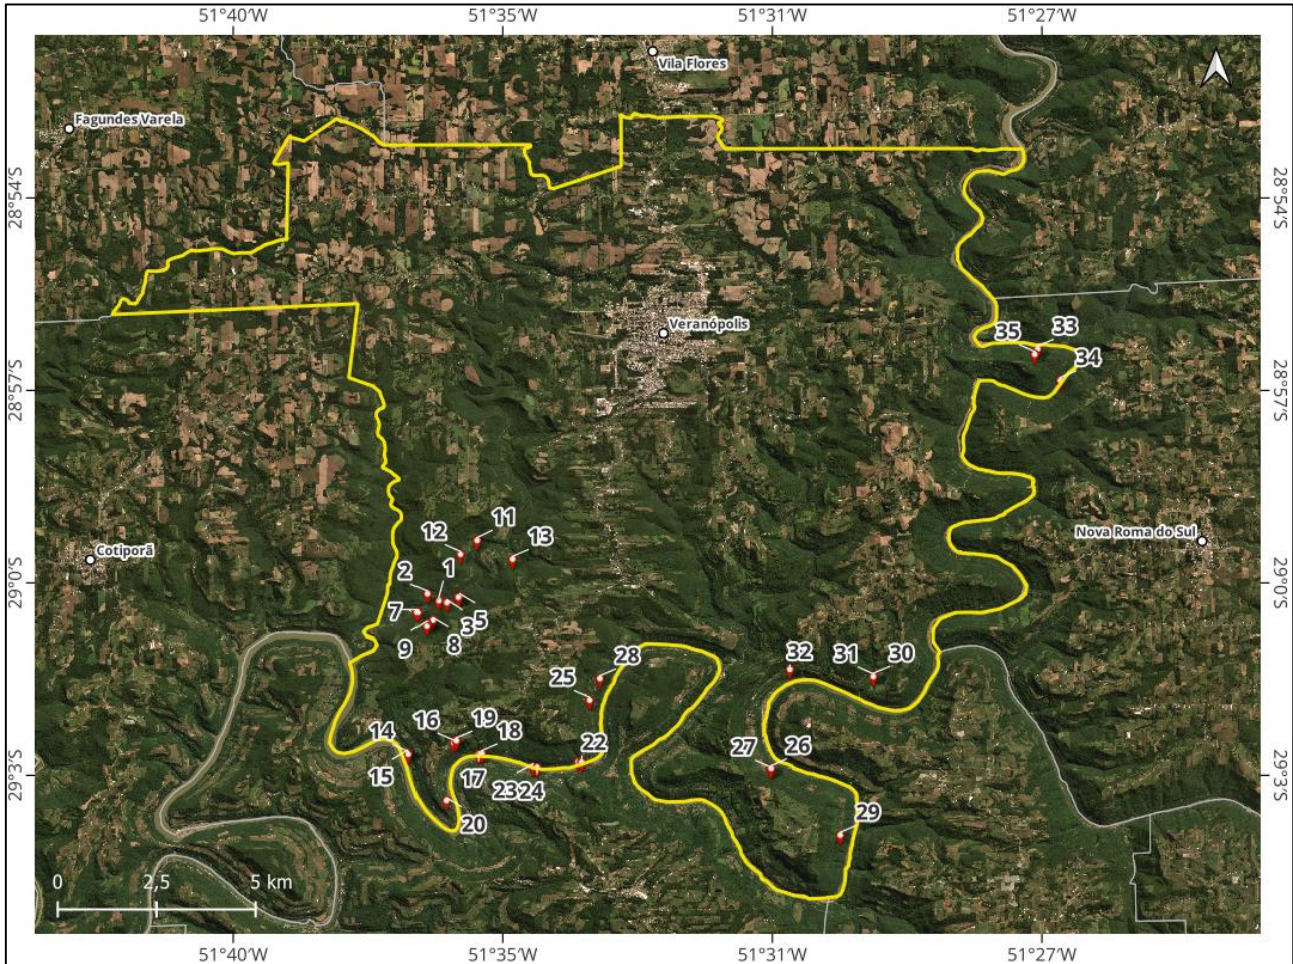

PONTOS DE DESLIZAMENTO DE TERRA SOBRE EDIFICAÇÕES MUNICÍPIO DE VERANÓPOLIS/RS

LANDSLIDES OVER BUILDINGS – VERANÓPOLIS – RS – BRAZIL

Legenda

-  Pontos de deslizamento sobre edificações
-  Sede dos Municípios
-  Limite do Município de Veranópolis/RS
-  Limites dos Municípios

Sistema de Coordenadas Geográficas
EPSG: 4674 - SIRGAS 2000
Limites Municipais: IBGE
Imagens: Planet e Google
Mapa Base: OSM

Coordenada dos Pontos Indicados:

Número do Ponto	Latitude	Longitude
1	-29°0'14,076"	-51°36'24,372"
2	-29°0'7,668"	-51°36'34,920"
3	-29°0'15,912"	-51°36'16,704"
4	-29°0'11,556"	-51°36'6,444"
5	-29°0'10,152"	-51°36'4,896"
6	-29°0'10,872"	-51°36'6,012"
7	-29°0'25,056"	-51°36'43,776"
8	-29°0'32,436"	-51°36'29,844"
9	-29°0'35,892"	-51°36'35,172"
10	-29°0'37,872"	-51°36'35,460"
11	-28°59'17,772"	-51°35'48,588"
12	-28°59'30,696"	-51°36'4,140"
13	-28°59'35,232"	-51°35'15,396"
14	-29°2'36,600"	-51°36'51,948"
15	-29°2'35,484"	-51°36'52,560"
16	-29°2'26,124"	-51°36'10,296"
17	-29°2'37,032"	-51°35'47,076"
18	-29°2'35,952"	-51°35'44,124"
19	-29°2'24,000"	-51°36'7,992"
20	-29°3'20,052"	-51°36'17,172"
21	-29°2'43,728"	-51°34'14,052"
22	-29°2'44,052"	-51°34'10,884"
23	-29°2'48,372"	-51°34'56,460"
24	-29°2'49,020"	-51°34'52,500"
25	-29°1'46,056"	-51°34'3,360"
26	-29°2'49,956"	-51°31'13,584"
27	-29°2'51,288"	-51°31'14,124"
28	-29°1'25,860"	-51°33'53,784"
29	-29°3'52,344"	-51°30'8,964"
30	-29°1'23,412"	-51°29'37,608"
31	-29°1'24,024"	-51°29'38,040"
32	-29°1'17,220"	-51°30'56,088"
33	-28°56'18,636"	-51°27'4,392"
34	-28°56'48,048"	-51°26'43,224"
35	-28°56'23,640"	-51°27'7,128"

Ponto 34

Imagem Antes	Imagem Depois
	
Imagem Google 06/03/2024	
	Imagem Planet de 07/05/2024
Imagem Planet de abril de 2024	

Brasília, 21 de maio de 2024.