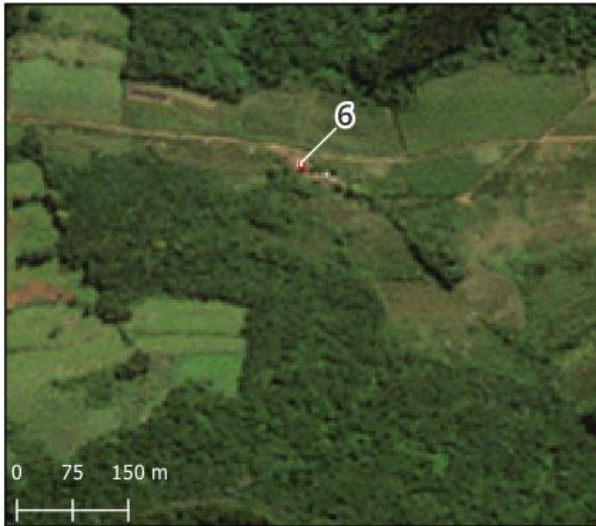

### LANDSLIDES OVER BUILDINGS – ROCA SALES – RS - BRAZIL

**Legenda**

-  Pontos de deslizamento sobre edificações
-  Sede dos Municípios
-  Limite do Município de Roca Sales
-  Limites dos Municípios

Sistema de Coordenadas Geográficas  
EPSG: 4674 - SIRGAS 2000  
Limites Municipais: IBGE  
Imagens Planet  
Mapa Base: OSM

### Coordenada dos Pontos Indicados:

Número do Ponto	Latitude	Longitude
1	-29°19'9,444"	-51°49'4,080"
2	-29°19'10,812"	-51°52'4,404"
3	-29°20'6,252"	-51°50'0,060"
4	-29°20'4,452"	-51°50'1,716"
5	-29°20'2,724"	-51°50'0,636"
6	-29°11'25,008"	-51°48'56,988"
7	-29°10'25,320"	-51°49'56,568"
8	-29°10'33,708"	-51°50'12,876"
9	-29°9'42,444"	-51°51'22,212"
10	-29°9'41,364"	-51°51'10,044"
11	-29°9'45,396"	-51°50'30,408"
12	-29°9'44,028"	-51°50'33,324"
13	-29°9'43,236"	-51°50'27,708"
14	-29°9'43,128"	-51°50'25,080"
15	-29°9'42,228"	-51°50'26,340"
16	-29°11'46,140"	-51°45'19,116"
17	-29°15'8,892"	-51°46'9,480"
18	-29°19'2,388"	-51°53'29,292"
19	-29°19'0,804"	-51°53'33,144"
20	-29°10'36,408"	-51°52'0,984"
21	-29°10'20,856"	-51°52'26,760"
22	-29°10'24,492"	-51°52'12,180"

**Imagem Antes**

**Imagem Depois**

Imagem Planet de abril de 2024

Imagem Planet de 07/05/2024

Imagem Planet de abril de 2024

Imagem Planet de 07/05/2024

Imagem Planet de abril de 2024

Imagem Planet de 07/05/2024