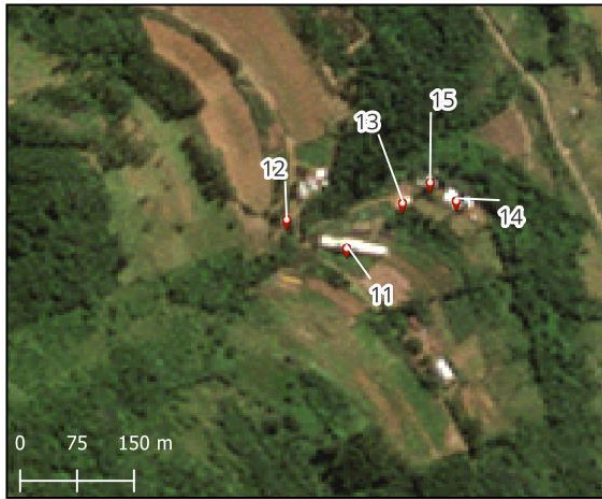

### LANDSLIDES OVER BUILDINGS – ROCA SALES – RS - BRAZIL

**Legenda**

-  Pontos de deslizamento sobre edificações
-  Sede dos Municípios
-  Limite do Município de Roca Sales
-  Limites dos Municípios

Sistema de Coordenadas Geográficas  
EPSG: 4674 - SIRGAS 2000  
Limites Municipais: IBGE  
Imagens Planet  
Mapa Base: OSM

Imagem Planet de abril de 2024

Imagem Planet de 07/05/2024

Imagem Planet de abril de 2024

Imagem Planet de 07/05/2024

Imagem Planet de abril de 2024

Imagem Planet de 07/05/2024

Imagem Planet de abril de 2024