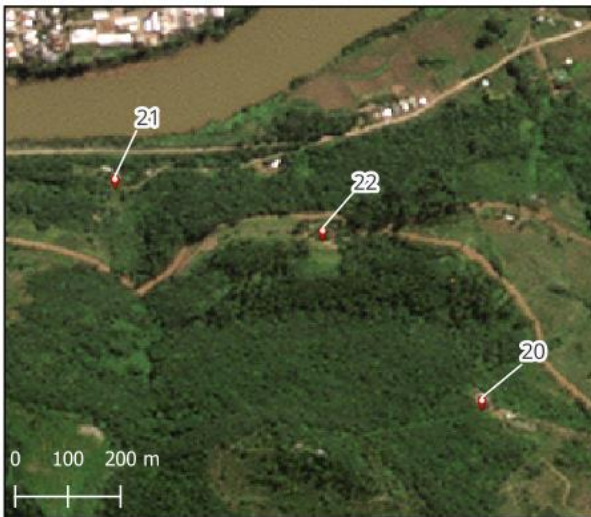

### LANDSLIDES OVER BUILDINGS – ROCA SALES – RS - BRAZIL

**Legenda**

-  Pontos de deslizamento sobre edificações
-  Sede dos Municípios
-  Limite do Município de Roca Sales
-  Limites dos Municípios

Sistema de Coordenadas Geográficas  
EPSG: 4674 - SIRGAS 2000  
Limites Municipais: IBGE  
Imagens Planet  
Mapa Base: OSM

Imagem Planet de 07/05/2024

Imagem Planet de abril de 2024

Imagem Planet de 07/05/2024

Imagem Planet de abril de 2024

Imagem Planet de 06/05/2024

Imagem Planet de abril de 2024

Imagem Planet de 07/05/2024

Imagem Planet de abril de 2024