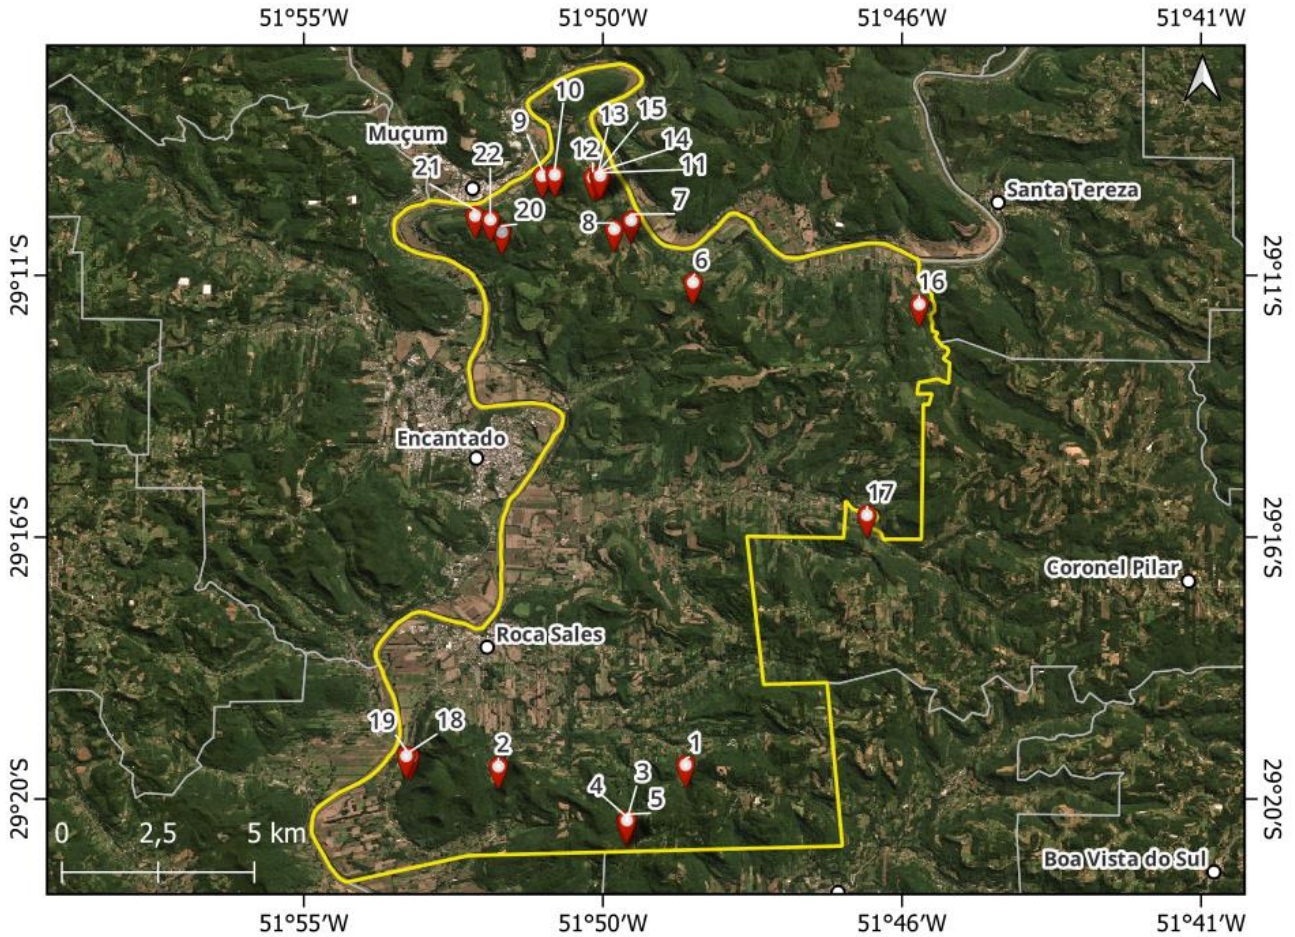

## PONTOS DE DESLIZAMENTO DE TERRA SOBRE EDIFICAÇÕES MUNICÍPIO DE ROCA SALES/RS

### LANDSLIDES OVER BUILDINGS – ROCA SALES – RS - BRAZIL

**Legenda**

-  Pontos de deslizamento sobre edificações
-  Sede dos Municípios
-  Limite do Município de Roca Sales
-  Limites dos Municípios

Sistema de Coordenadas Geográficas  
EPSG: 4674 - SIRGAS 2000  
Limites Municipais: IBGE  
Imagens Planet  
Mapa Base: OSM

### Coordenada dos Pontos Indicados:

Número do Ponto	Latitude	Longitude
1	-29°19'9,444"	-51°49'4,080"
2	-29°19'10,812"	-51°52'4,404"
3	-29°20'6,252"	-51°50'0,060"
4	-29°20'4,452"	-51°50'1,716"
5	-29°20'2,724"	-51°50'0,636"
6	-29°11'25,008"	-51°48'56,988"
7	-29°10'25,320"	-51°49'56,568"
8	-29°10'33,708"	-51°50'12,876"
9	-29°9'42,444"	-51°51'22,212"
10	-29°9'41,364"	-51°51'10,044"
11	-29°9'45,396"	-51°50'30,408"
12	-29°9'44,028"	-51°50'33,324"
13	-29°9'43,236"	-51°50'27,708"
14	-29°9'43,128"	-51°50'25,080"
15	-29°9'42,228"	-51°50'26,340"
16	-29°11'46,140"	-51°45'19,116"
17	-29°15'8,892"	-51°46'9,480"
18	-29°19'2,388"	-51°53'29,292"
19	-29°19'0,804"	-51°53'33,144"
20	-29°10'36,408"	-51°52'0,984"
21	-29°10'20,856"	-51°52'26,760"
22	-29°10'24,492"	-51°52'12,180"

Imagem Planet de 06/05/2024

Brasília, 15 de maio de 2024.