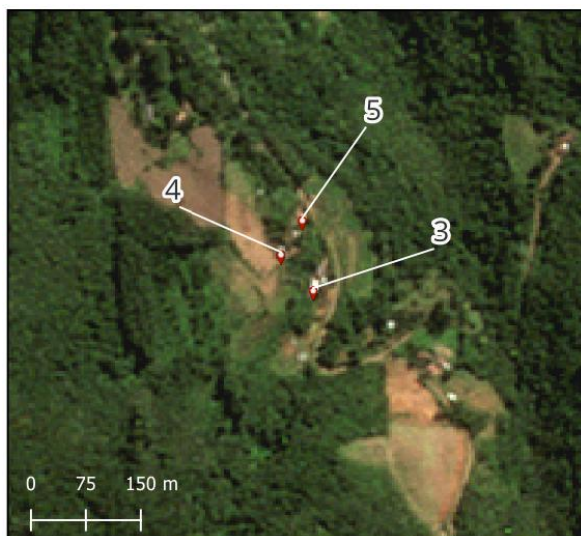

### LANDSLIDES OVER BUILDINGS – ROCA SALES – RS - BRAZIL

**Legenda**

-  Pontos de deslizamento sobre edificações
-  Sede dos Municípios
-  Limite do Município de Roca Sales
-  Limites dos Municípios

Sistema de Coordenadas Geográficas  
EPSG: 4674 - SIRGAS 2000  
Limites Municipais: IBGE  
Imagens Planet  
Mapa Base: OSM

### Coordenada dos Pontos Indicados:

Número do Ponto	Latitude	Longitude
1	-29°19'9,444"	-51°49'4,080"
2	-29°19'10,812"	-51°52'4,404"
3	-29°20'6,252"	-51°50'0,060"
4	-29°20'4,452"	-51°50'1,716"
5	-29°20'2,724"	-51°50'0,636"
6	-29°11'25,008"	-51°48'56,988"
7	-29°10'25,320"	-51°49'56,568"
8	-29°10'33,708"	-51°50'12,876"
9	-29°9'42,444"	-51°51'22,212"
10	-29°9'41,364"	-51°51'10,044"
11	-29°9'45,396"	-51°50'30,408"
12	-29°9'44,028"	-51°50'33,324"
13	-29°9'43,236"	-51°50'27,708"
14	-29°9'43,128"	-51°50'25,080"
15	-29°9'42,228"	-51°50'26,340"
16	-29°11'46,140"	-51°45'19,116"
17	-29°15'8,892"	-51°46'9,480"
18	-29°19'2,388"	-51°53'29,292"
19	-29°19'0,804"	-51°53'33,144"
20	-29°10'36,408"	-51°52'0,984"
21	-29°10'20,856"	-51°52'26,760"
22	-29°10'24,492"	-51°52'12,180"

**Imagem Antes**

**Imagem Depois**

Imagem Planet de abril de 2024

Imagem Planet de 07/05/2024

Imagem Planet de abril de 2024

Imagem Planet de 07/05/2024

Imagem Planet de abril de 2024

Imagem Planet de 07/05/2024