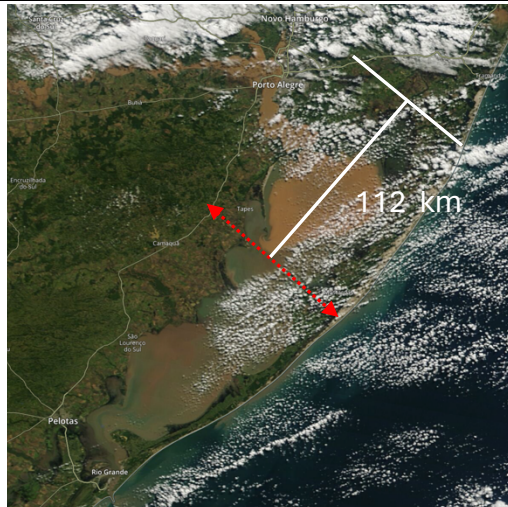

Avanço da mancha de coloração diferente da água em direção sul da Lagoa dos Patos

Dia 06/05/2024

Dia 09/05/2024

Dia 14/05/2024

Dia
14/05/2024

	Dia 06/05/2024
	Dia 09/05/2024
	Dia 14/05/2024

Observação:

A mancha de diferente coloração da água na avança em direção sul da Lagoa dos Patos. O avanço percebido é de aproximadamente 8,75 km por dia na direção longitudinal do corpo da lagoa. Estima-se que essa diferença na coloração será percebida na região de Rio Grande e Pelotas entre 08 e 10 dias, dias 22 a 24/05/2024, caso o o mesmo ritmo de avanço continue sendo observado.