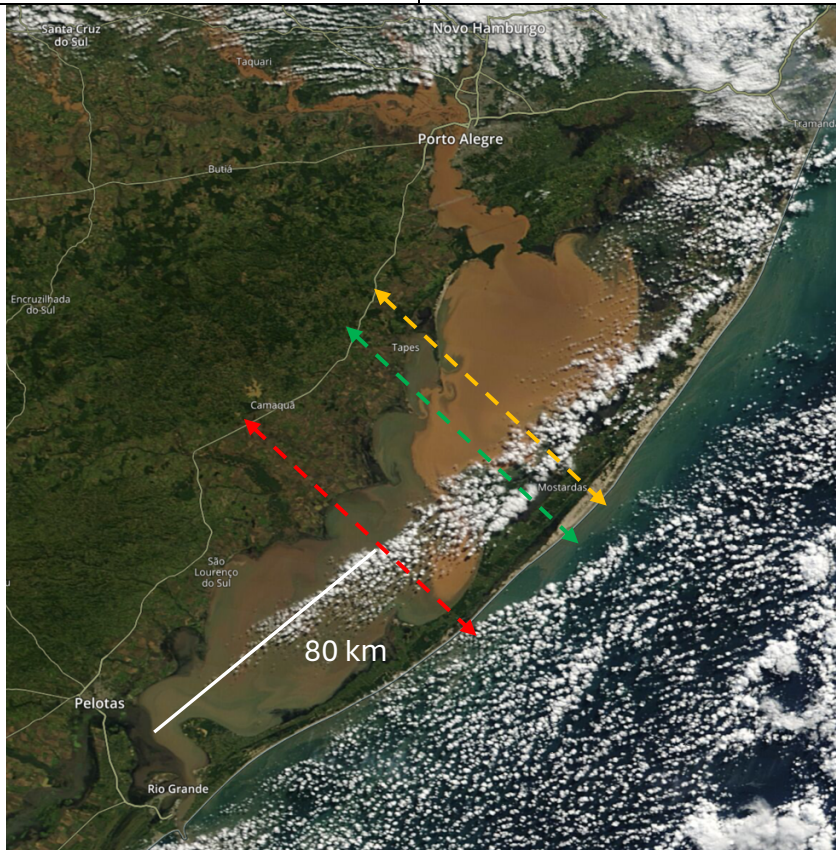

Avanço da mancha de coloração diferente da água em direção sul da Lagoa dos Patos

Dia 06/05/2024

Dia 09/05/2024

Dia 14/05/2024

Dia
14/05/2024

	Dia 06/05/2024
	Dia 09/05/2024
	Dia 14/05/2024

Observação:

A mancha de diferente coloração da água na avança em direção sul da Lagoa dos Patos. O avanço percebido é de aproximadamente 8,75 km por dia na direção longitudinal do corpo da lagoa. Estima-se que essa diferença na coloração será percebida na região de Rio Grande e Pelotas entre 08 e 10 dias, dias 22 a 24/05/2024, caso o o mesmo ritmo de avanço continue sendo observado.