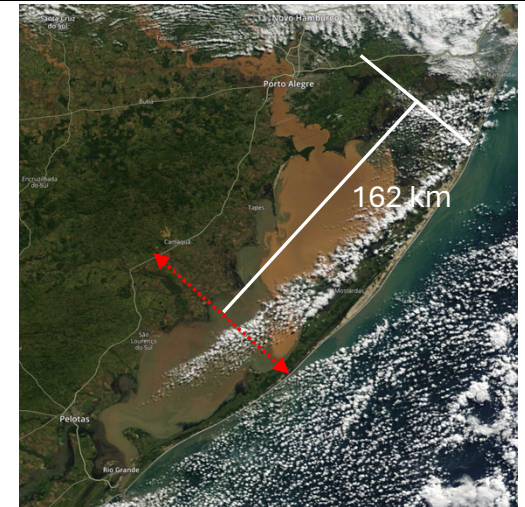

Avanço da mancha de coloração diferente da água em direção sul da Lagoa dos Patos

Dia 06/05/2024

Dia 09/05/2024

Dia 14/05/2024

Dia
14/05/2024

	Dia 06/05/2024
	Dia 09/05/2024
	Dia 14/05/2024

Observação:

A mancha de diferente coloração da água na avança em direção sul da Lagoa dos Patos. O avanço percebido é de aproximadamente 8,75 km por dia na direção longitudinal do corpo da lagoa. Estima-se que essa diferença na coloração será percebida na região de Rio Grande e Pelotas entre 08 e 10 dias, dias 22 a 24/05/2024, caso o o mesmo ritmo de avanço continue sendo observado.