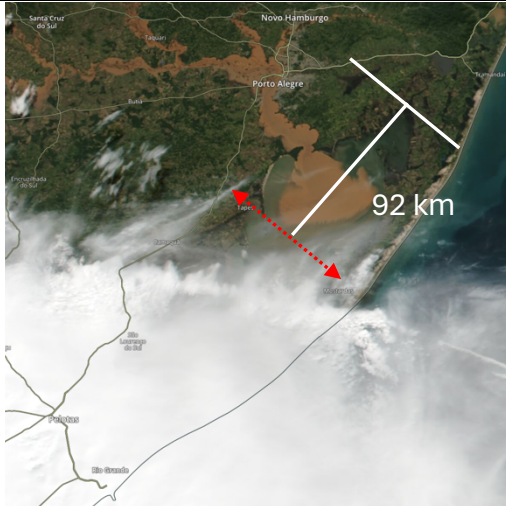

Avanço da mancha de coloração diferente da água em direção sul da Lagoa dos Patos

Dia 06/05/2024

Dia 09/05/2024

Dia 14/05/2024

Dia
14/05/2024

	Dia 06/05/2024
	Dia 09/05/2024
	Dia 14/05/2024

Observação:

A mancha de diferente coloração da água na avança em direção sul da Lagoa dos Patos. O avanço percebido é de aproximadamente 8,75 km por dia na direção longitudinal do corpo da lagoa. Estima-se que essa diferença na coloração será percebida na região de Rio Grande e Pelotas entre 08 e 10 dias, dias 22 a 24/05/2024, caso o o mesmo ritmo de avanço continue sendo observado.