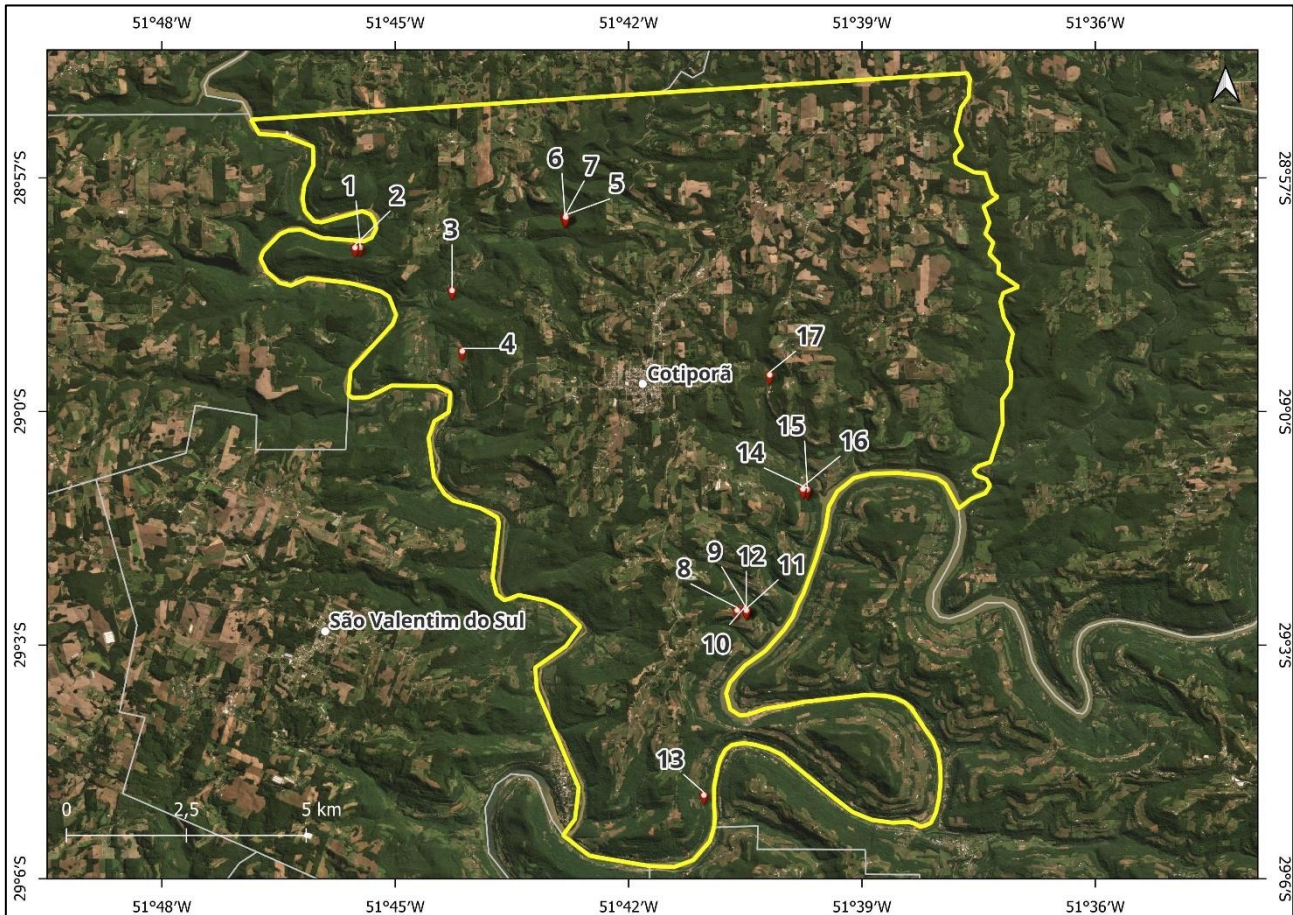

PONTOS DE DESLIZAMENTO DE TERRA SOBRE EDIFICAÇÕES MUNICÍPIO DE COTIPORÃ/RS LANDSLIDES OVER BUILDINGS – COTIPORÃ – RS – BRAZIL

Legenda

-  Pontos de deslizamentos sobre edificações
-  Sede dos Municípios
-  Limite do Município de Cotiporã/RS
-  Limites dos Municípios

Sistema de coordenadas Geográficas
EPSG:4674 - SIRGAS 2000
Limites Municipais: IBGE
Imagens: Planet e Google
Mapa Base: OSM

Coordenada dos Pontos Indicados:

Número do Ponto	Latitude	Longitude
1	-28°57'50,400"	-51°45'28,800"
2	-28°57'50,400"	-51°45'32,400"
3	-28°58'22,800"	-51°44'16,800"
4	-28°59'9,600"	-51°44'9,600"
5	-28°57'28,800"	-51°42'50,400"
6	-28°57'28,800"	-51°42'50,400"
7	-28°57'28,800"	-51°42'46,800"
8	-29°2'31,200"	-51°40'37,200"
9	-29°2'31,200"	-51°40'30,000"
10	-29°2'31,200"	-51°40'30,000"
11	-29°2'31,200"	-51°40'30,000"
12	-29°2'31,200"	-51°40'30,000"
13	-29°4'51,600"	-51°41'2,400"
14	-29°0'57,600"	-51°39'43,200"
15	-29°0'57,600"	-51°39'43,200"
16	-29°0'57,600"	-51°39'46,800"
17	-28°59'31,200"	-51°40'12,000"

Pontos 1, 2

Imagem Antes	Imagem Depois
	
<p>Imagem Google 24/08/2023</p>	<p>Imagem Planet de 07/05/2024</p>
	
<p>Imagem Planet de abril de 2024</p>	

Pontos 3

Imagem Antes	Imagem Depois
	
<p>Imagem Google 12/06/2023</p>	
	
<p>Imagem Planet de abril de 2024</p>	<p>Imagem Planet de 07/05/2024</p>

Ponto 14, 15 e 16

Imagem Antes	Imagem Depois
<p>Imagem Google 12/06/2023</p>	
	<p>Imagem Planet de 07/05/2024</p>
<p>Imagem Planet de abril de 2024</p>	

Ponto 17

Imagem Antes	Imagem Depois
	
<p>Imagem Google 12/06/2024</p>	
	<p>Imagem Planet de 07/05/2024</p>
<p>Imagem Planet de abril de 2024</p>	