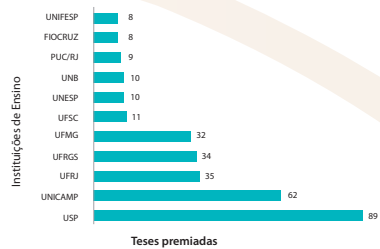

Principais instituições com teses ganhadoras do Prêmio (2006-2014)