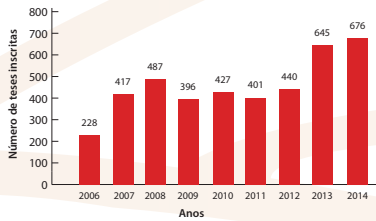

Prêmio Capes de Tese 2014

Histórico Prêmio Capes de Tese

Período 2006 a 2014

Estatística das inscrições

No período foram inscritas 4.117 teses

Evolução das teses inscritas no Prêmio Capes de Tese (2006-2014)