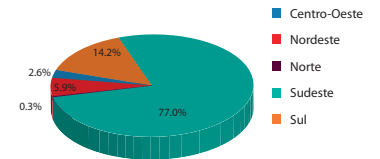

Distribuição das teses inscritas por região (2006-2014)