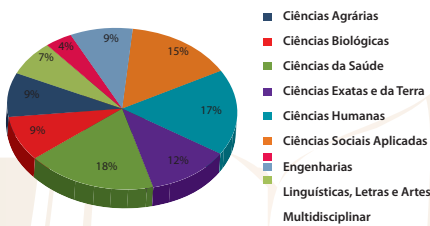

Estatística das premiações

Distribuição dos prêmios por grande área (2006-2014)