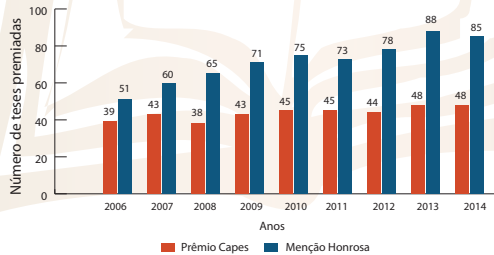

Número de teses premiadas e Menções Honorosas por ano (2006-2014)