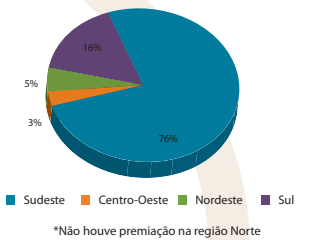

Distribuição das teses premiadas por região (2006-2014)