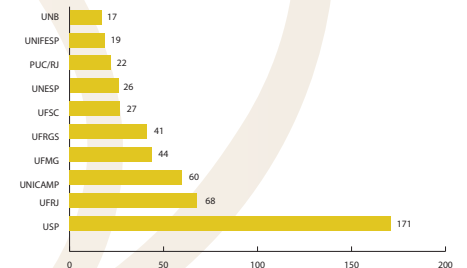

Instituições com maior número de Menções Honorosas (2006-2014)