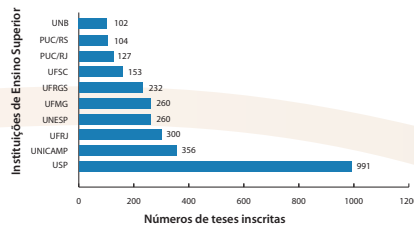

Prêmio Capes de Tese 2014

Histórico Prêmio Capes de Tese

Período 2006 a 2014

Estatística das inscrições

No período foram inscritas 4.117 teses

Evolução das teses inscritas no Prêmio Capes de Tese (2006-2014)