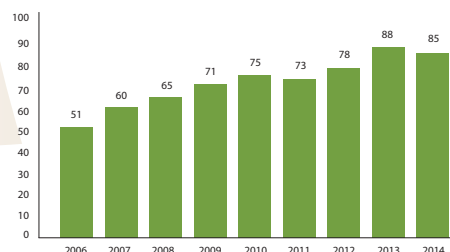

Número de menções honorosas por ano (2006-2014)