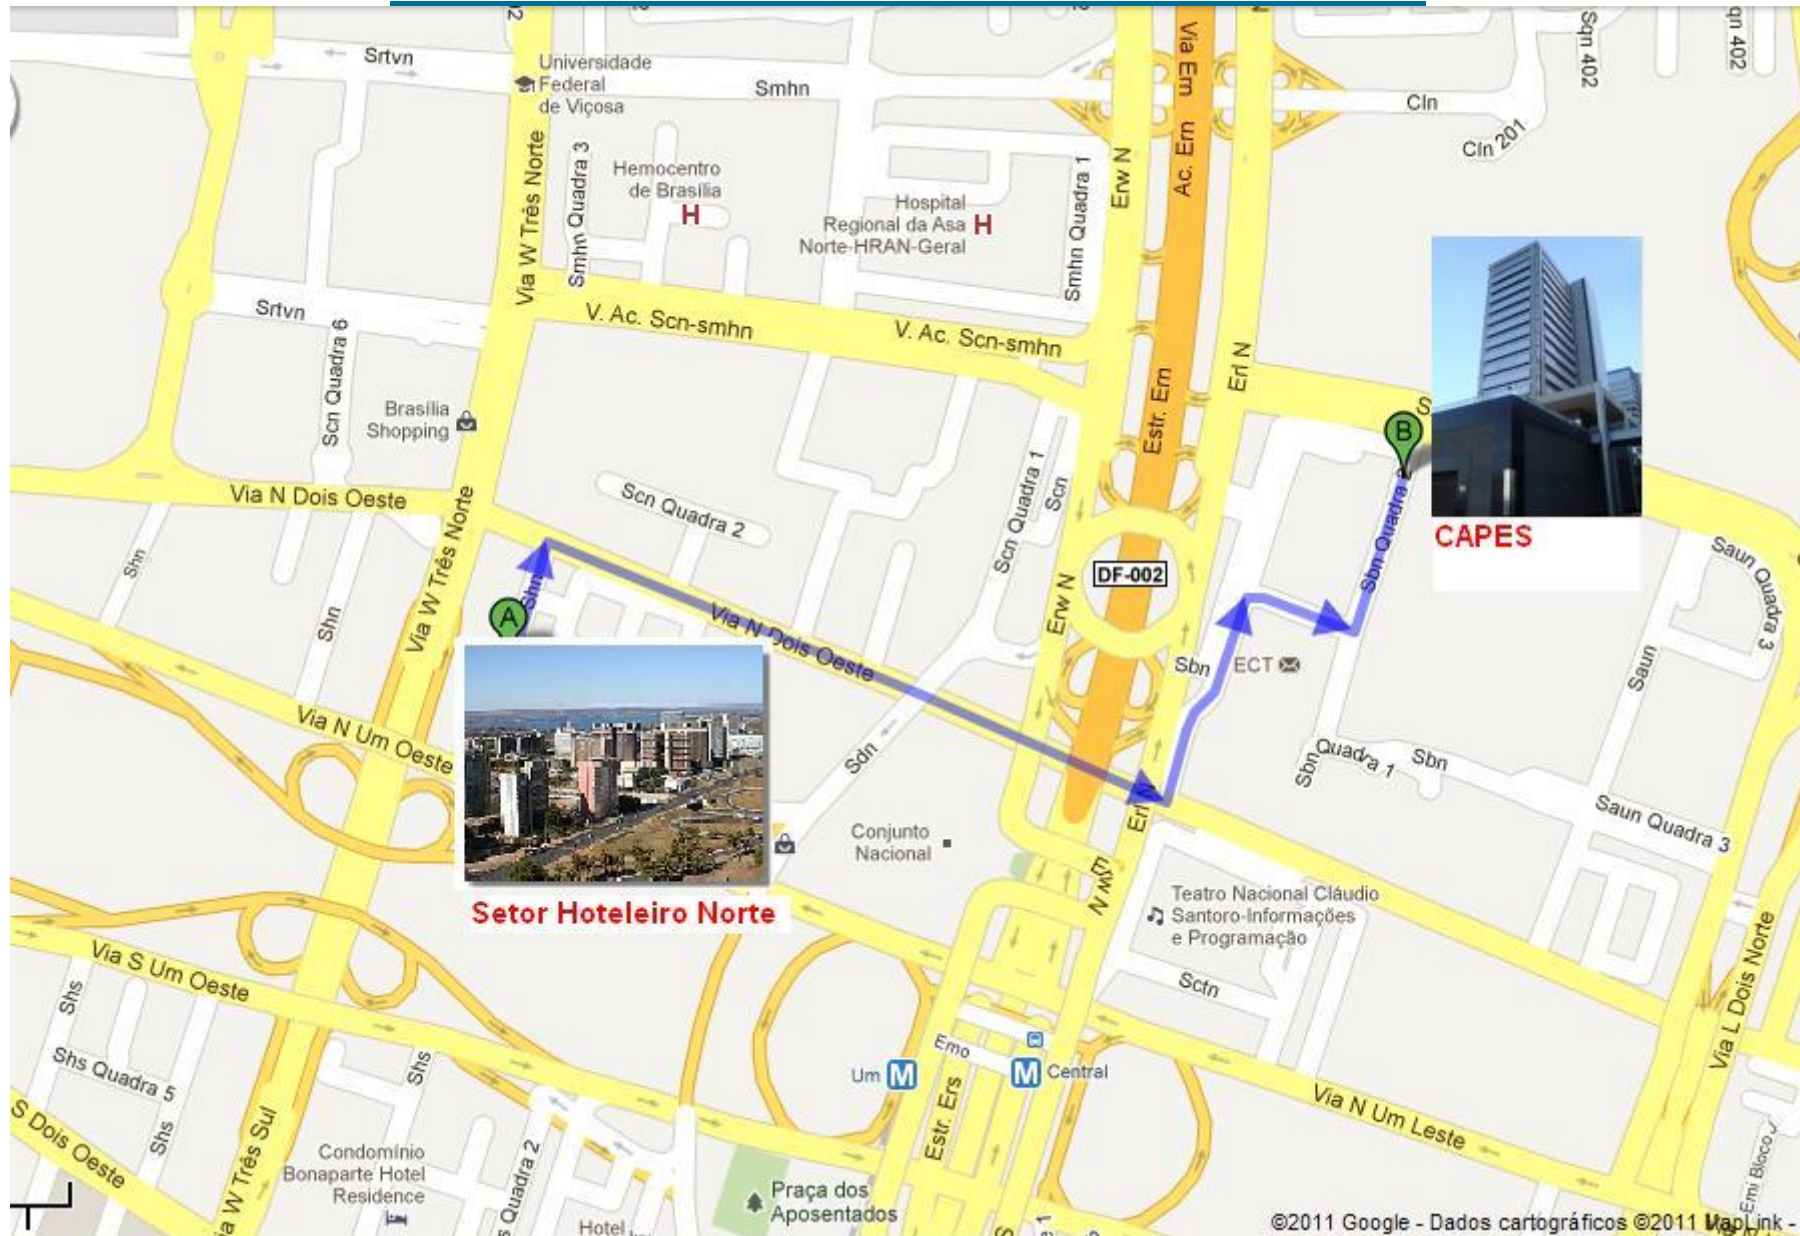

# HOTÉIS NO SETOR HOTELEIRO NORTE

Trajetos de Carro: 1,5 Km – 4 minutos

<b>HOTEL</b>	<b>TELEFONE</b>	<b>WEBSITE</b>
Hotel Aristus	3228-8675	<a href="http://www.aristushotel.com.br">http://www.aristushotel.com.br</a>
Hotel Casablanca	3328-8586	<a href="http://www.casablancabrasilia.com.br">http://www.casablancabrasilia.com.br</a>
Mercure Brasília Líder	3426-4000	<a href="http://www.accorhotels.com/accorhotels/fichehotel/pt/mer/3627/fiche_hotel.shtml">http://www.accorhotels.com/accorhotels/fichehotel/pt/mer/3627/fiche_hotel.shtml</a>
Brasília Palace Hotel	3306-9100	<a href="http://www.plazabrasilia.com.br/brasilia.html">http://www.plazabrasilia.com.br/brasilia.html</a>
Mercure Brasília Eixo	3424-2000	<a href="http://www.accorhotels.com/accorhotels/fichehotel/pt/mer/3632/fiche_hotel.shtml">http://www.accorhotels.com/accorhotels/fichehotel/pt/mer/3632/fiche_hotel.shtml</a>
Metropolitan Flat	3961-3500	<a href="http://www.atlantichotels.com.br/atlantica/bookengine/index.asp">http://www.atlantichotels.com.br/atlantica/bookengine/index.asp</a>
Nobile Suítes	4062-5353	<a href="http://www.nobilehoteis.com.br">http://www.nobilehoteis.com.br</a>
Airam Brasília Hotel	2195-4118	<a href="http://www.airamhotel.com.br">http://www.airamhotel.com.br</a>
Sonesta Hotel Brasília	3424-2500	<a href="http://www.sonesta.com/brasilia">http://www.sonesta.com/brasilia</a>
Hotel El Pilar	3328-9088	<a href="http://www.elpilar.com.br">http://www.elpilar.com.br</a>
Hotel Aracoara	3252-5252	<a href="http://www.aracoara.com.br/">http://www.aracoara.com.br/</a>
Torre Palace Hotel	3961-5555	<a href="http://www.torrepalace.com.br/">http://www.torrepalace.com.br/</a>
Comfort Suites	3424-6000	<a href="http://www.atlantichotels.com.br/">http://www.atlantichotels.com.br/</a>
Allia Hotel	3424-2500	<a href="http://www.alliahotels.com.br/nossos-destinos/brasil/df/brasilia.html">http://www.alliahotels.com.br/nossos-destinos/brasil/df/brasilia.html</a>