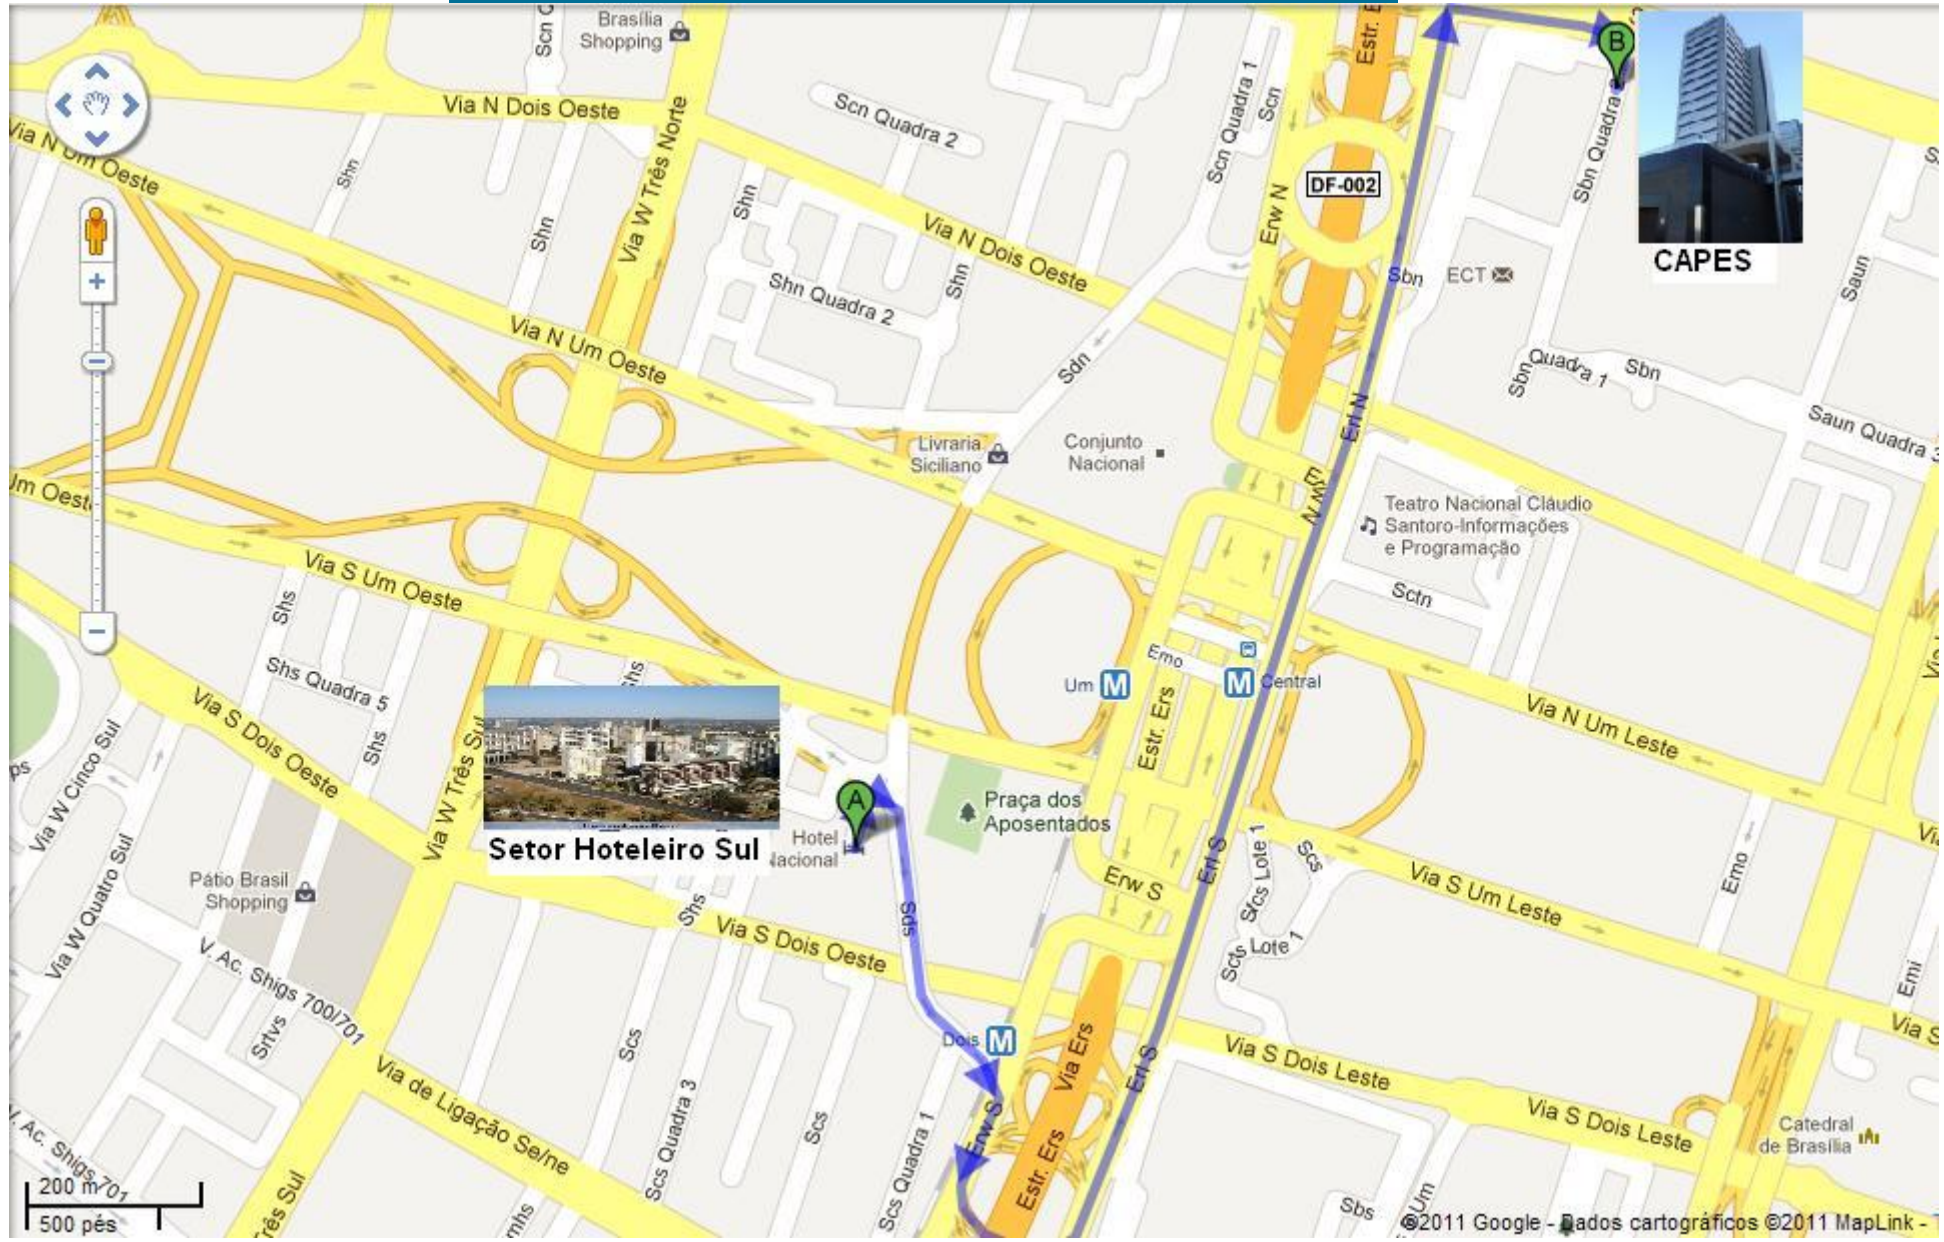

HOTÉIS NO SETOR HOTELEIRO SUL

Trajetos de Carro: 2,5 Km – 6 minutos