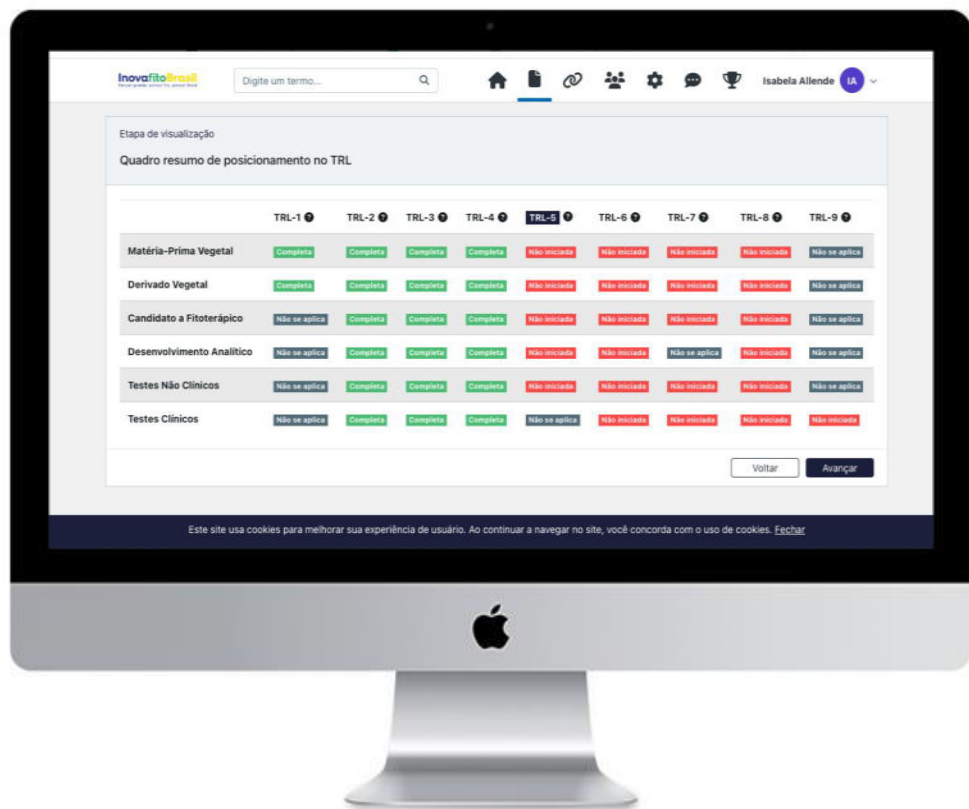

✓ Roteiro certificado pela ANVISA!

Veja o resumo de todos os projetos públicos que foram cadastrados, **pesquise com filtros** diversos e **encontre projetos do seu interesse!**

Veja o quadro de TRL de cada projeto **e saiba exatamente em qual estágio ele está** e quais etapas já completou!

## Fundadores