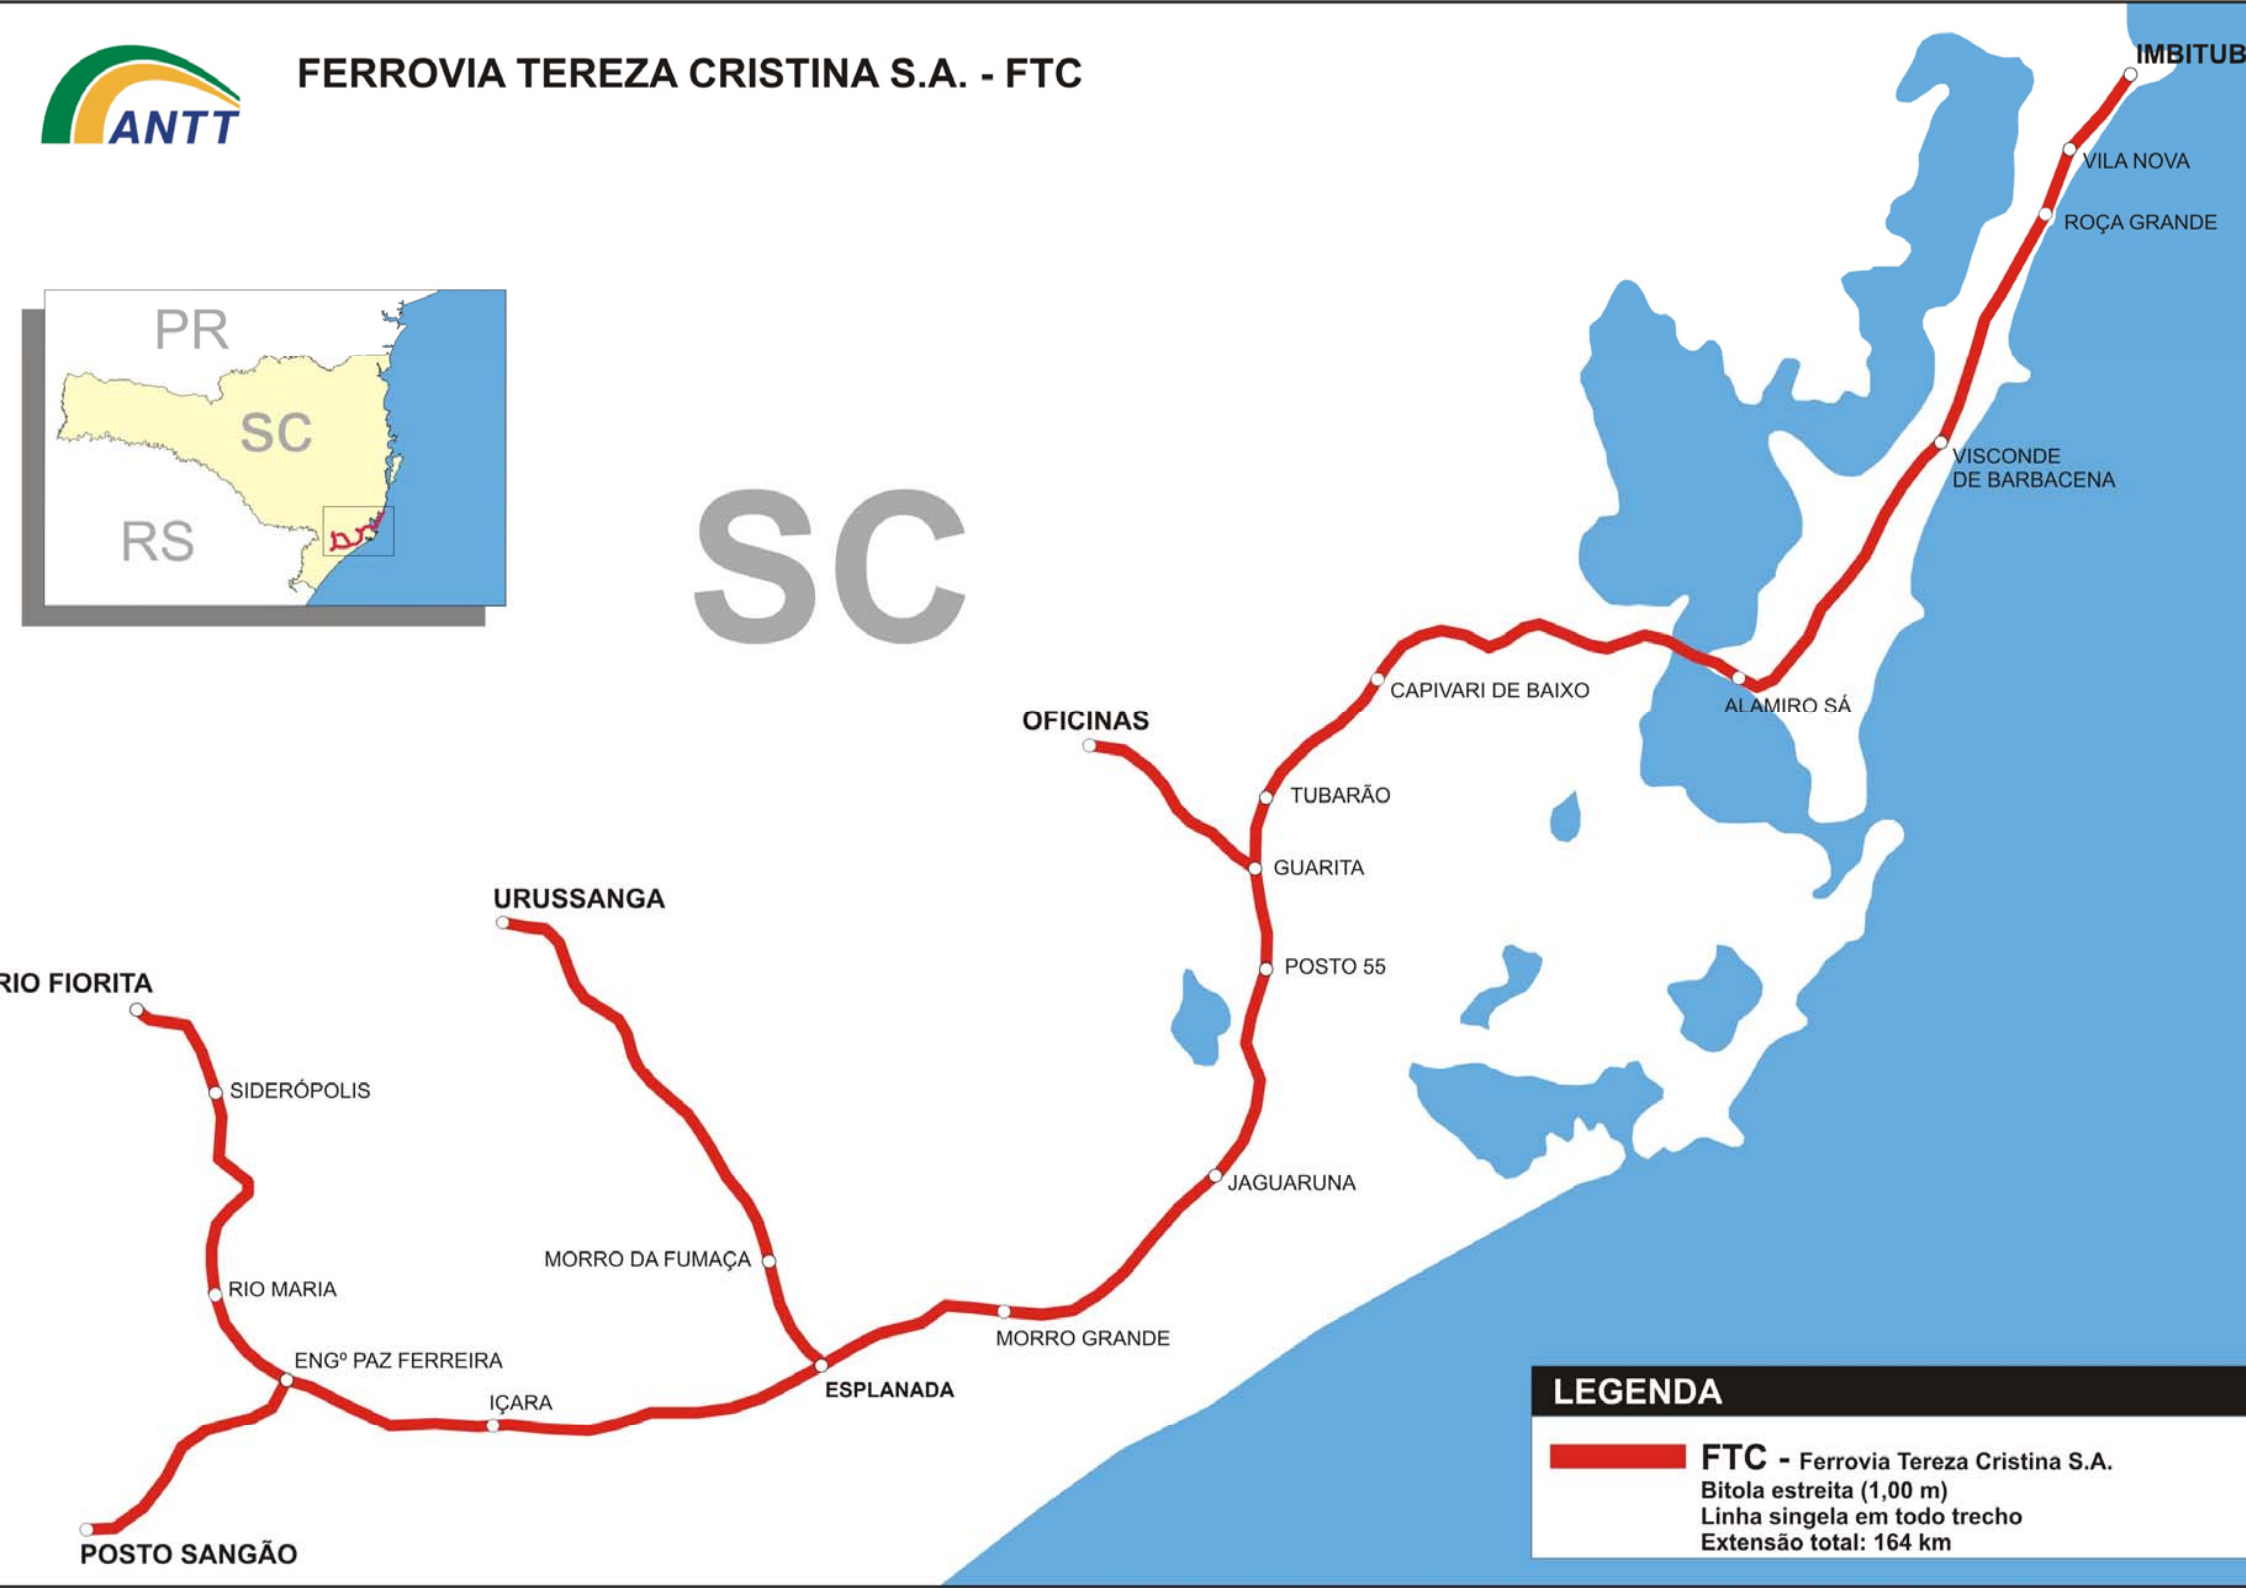

# FERROVIA TEREZA CRISTINA S.A. - FTC

# SC

**LEGENDA**

-  **FTC - Ferrovia Tereza Cristina S.A.**  
Bitola estreita (1,00 m)  
Linha simples em todo trecho  
Extensão total: 164 km