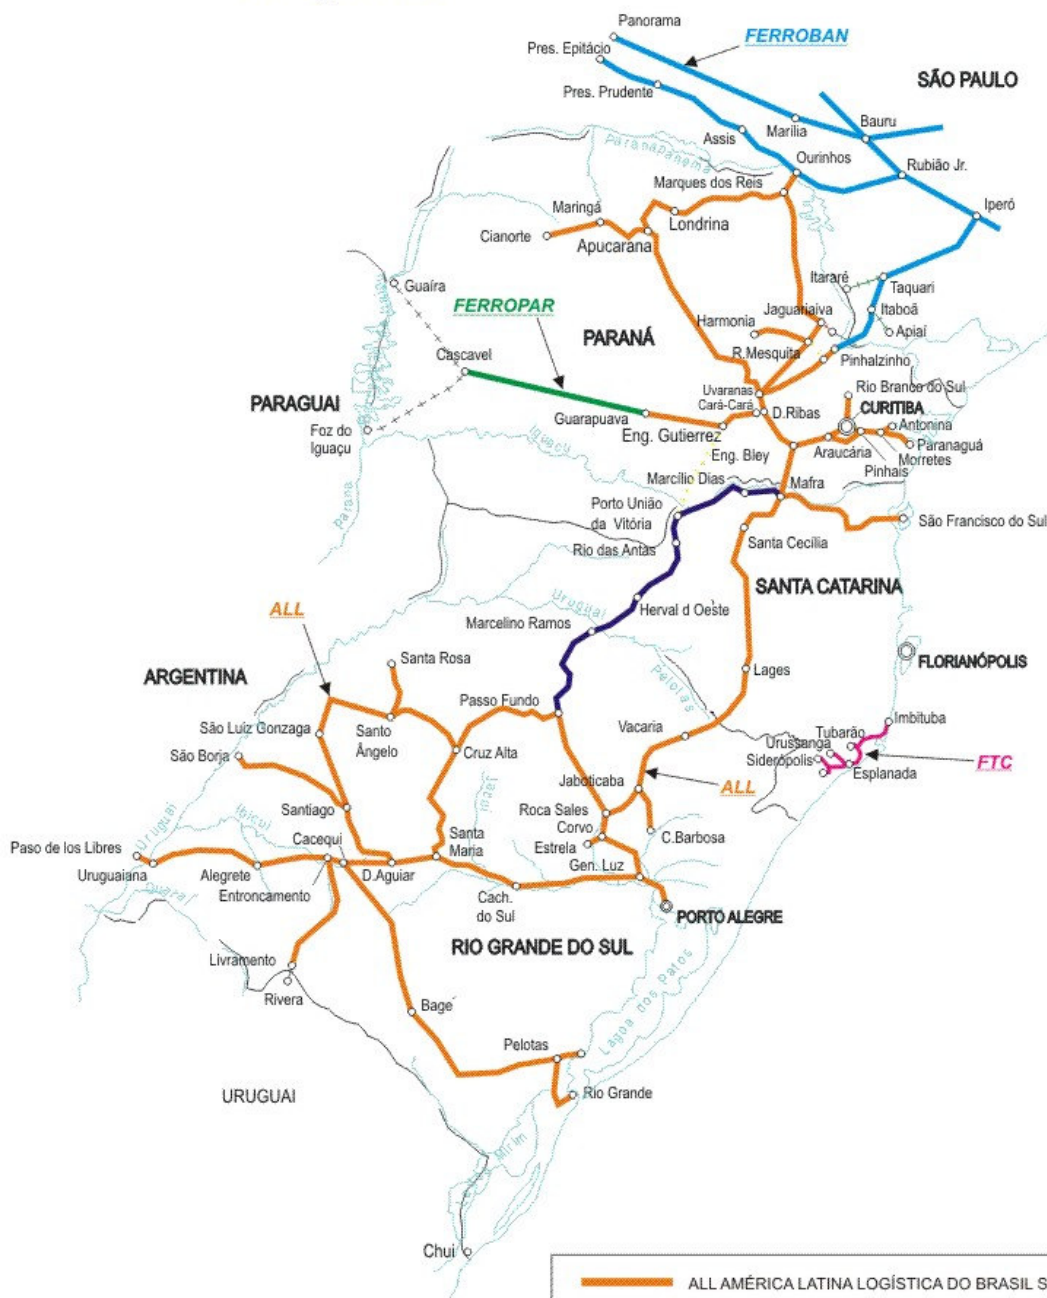

MAPA ILUSTRATIVO ALL – FERROESTE (FERROPAR) – FTC

ALL América Latina Logística do Brasil S.A.
 Ferrovias Paraná S.A.
 Ferrovias Tereza Cristina S.A.

Situação Atual

- ALL AMÉRICA LATINA LOGÍSTICA DO BRASIL S.A.
- FERROVIA PARANÁ S.A. - FERROPAR
- FERROVIAS BANDEIRANTES S.A. - FERROBAN
- FERROVIA TEREZA CRISTINA S.A. - FTC
- TRECHO SUB-UTILIZADO DA ALL

ANTT - Agência Nacional de Transportes Terrestres