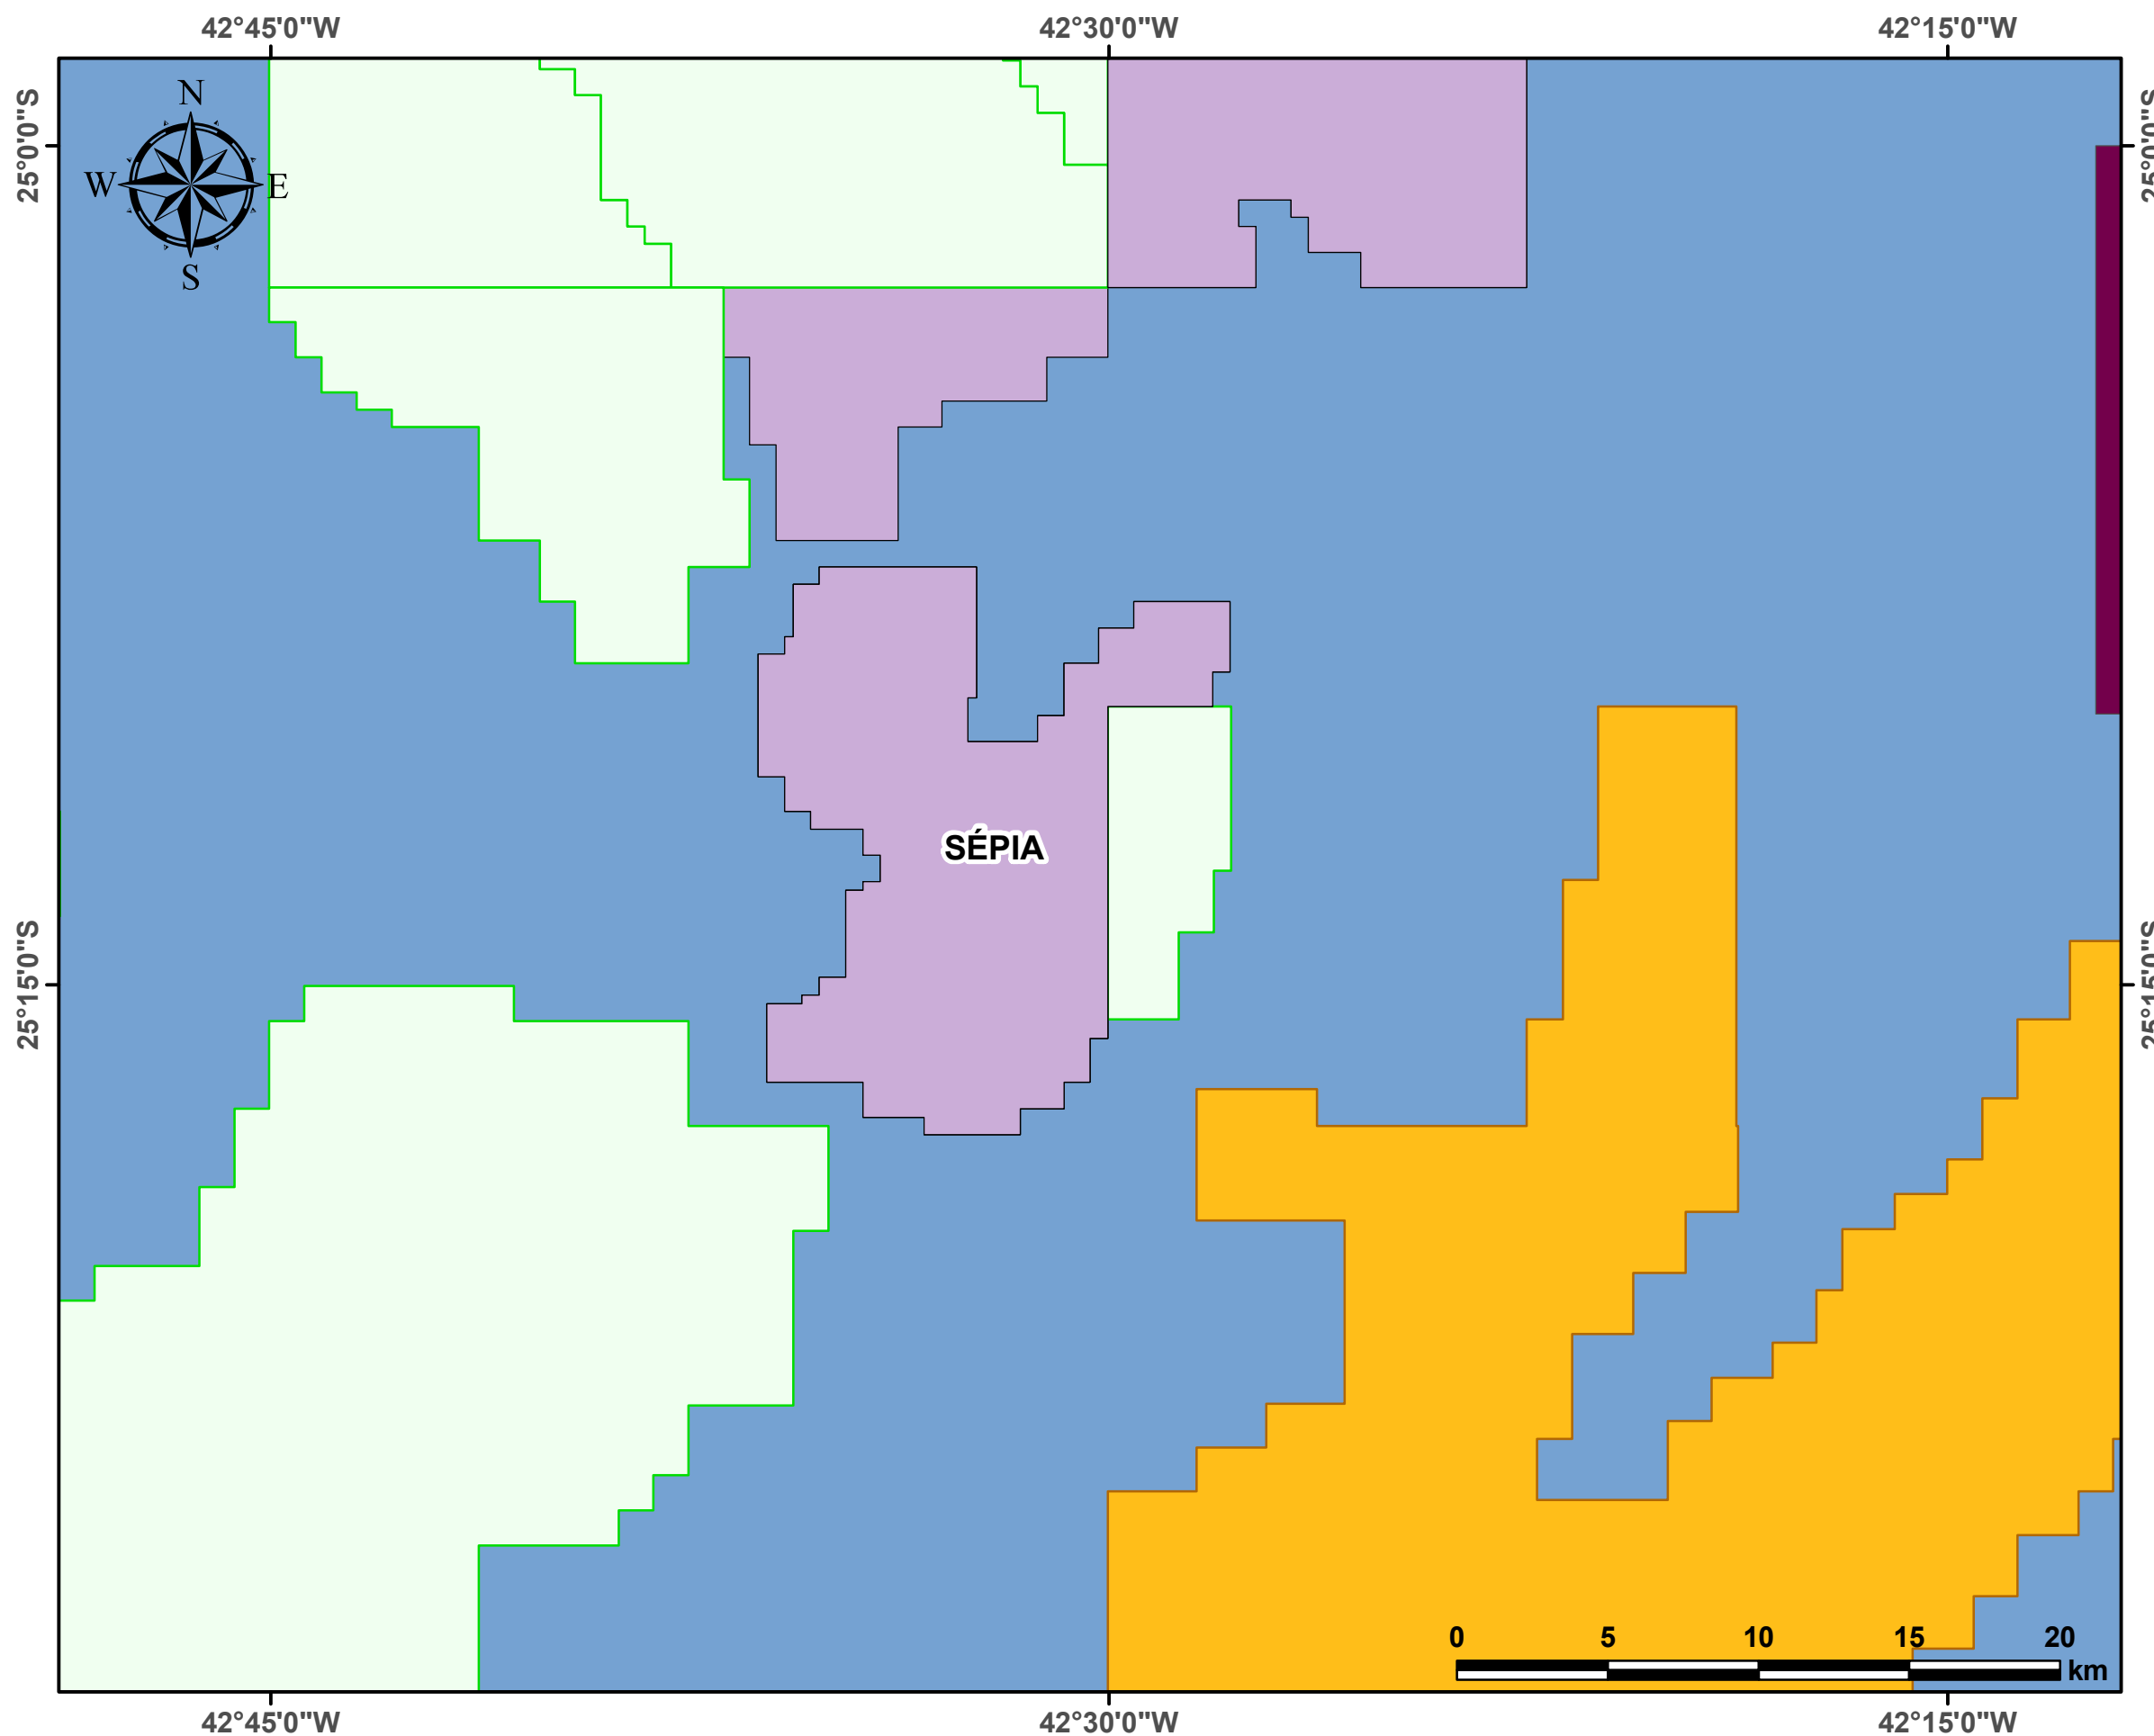

# Rodada de Licitação do Excedente da Cessão Onerosa Área de Sépia

**Legenda**

- Cessão Onerosa
- Rodada 3
- Partilha 4
- Campos de Produção
- Polígono do Pré-Sal
- Bacia Sedimentar
- Embasamento
- Limites Estaduais

Data de criação: 28/04/2021  
 Datum: SIRGAS 2000  
 Escala: 1:225.600  
 ANP/SDT