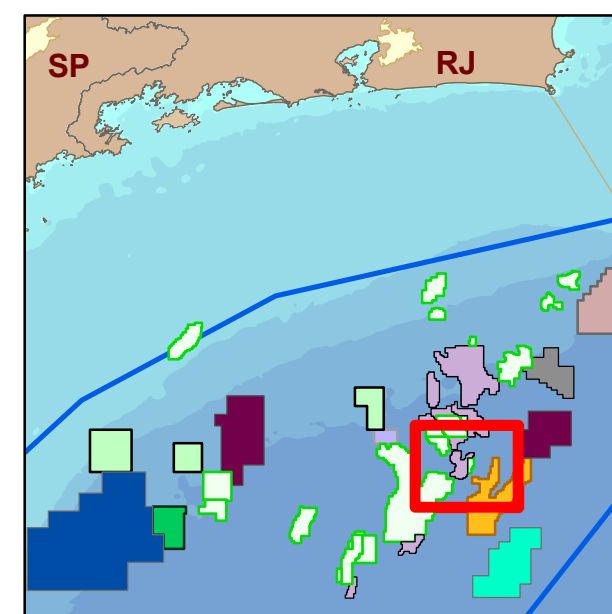

# Rodada de Licitação do Excedente da Cessão Onerosa Área de Sépia

**Legenda**

- Cessão Onerosa
- Rodada 3
- Partilha 4
- Campos de Produção
- Polígono do Pré-Sal
- Bacia Sedimentar
- Embasamento
- Limites Estaduais

Data de criação: 28/04/2021  
 Datum: SIRGAS 2000  
 Escala: 1:225.600  
 ANP/SDT