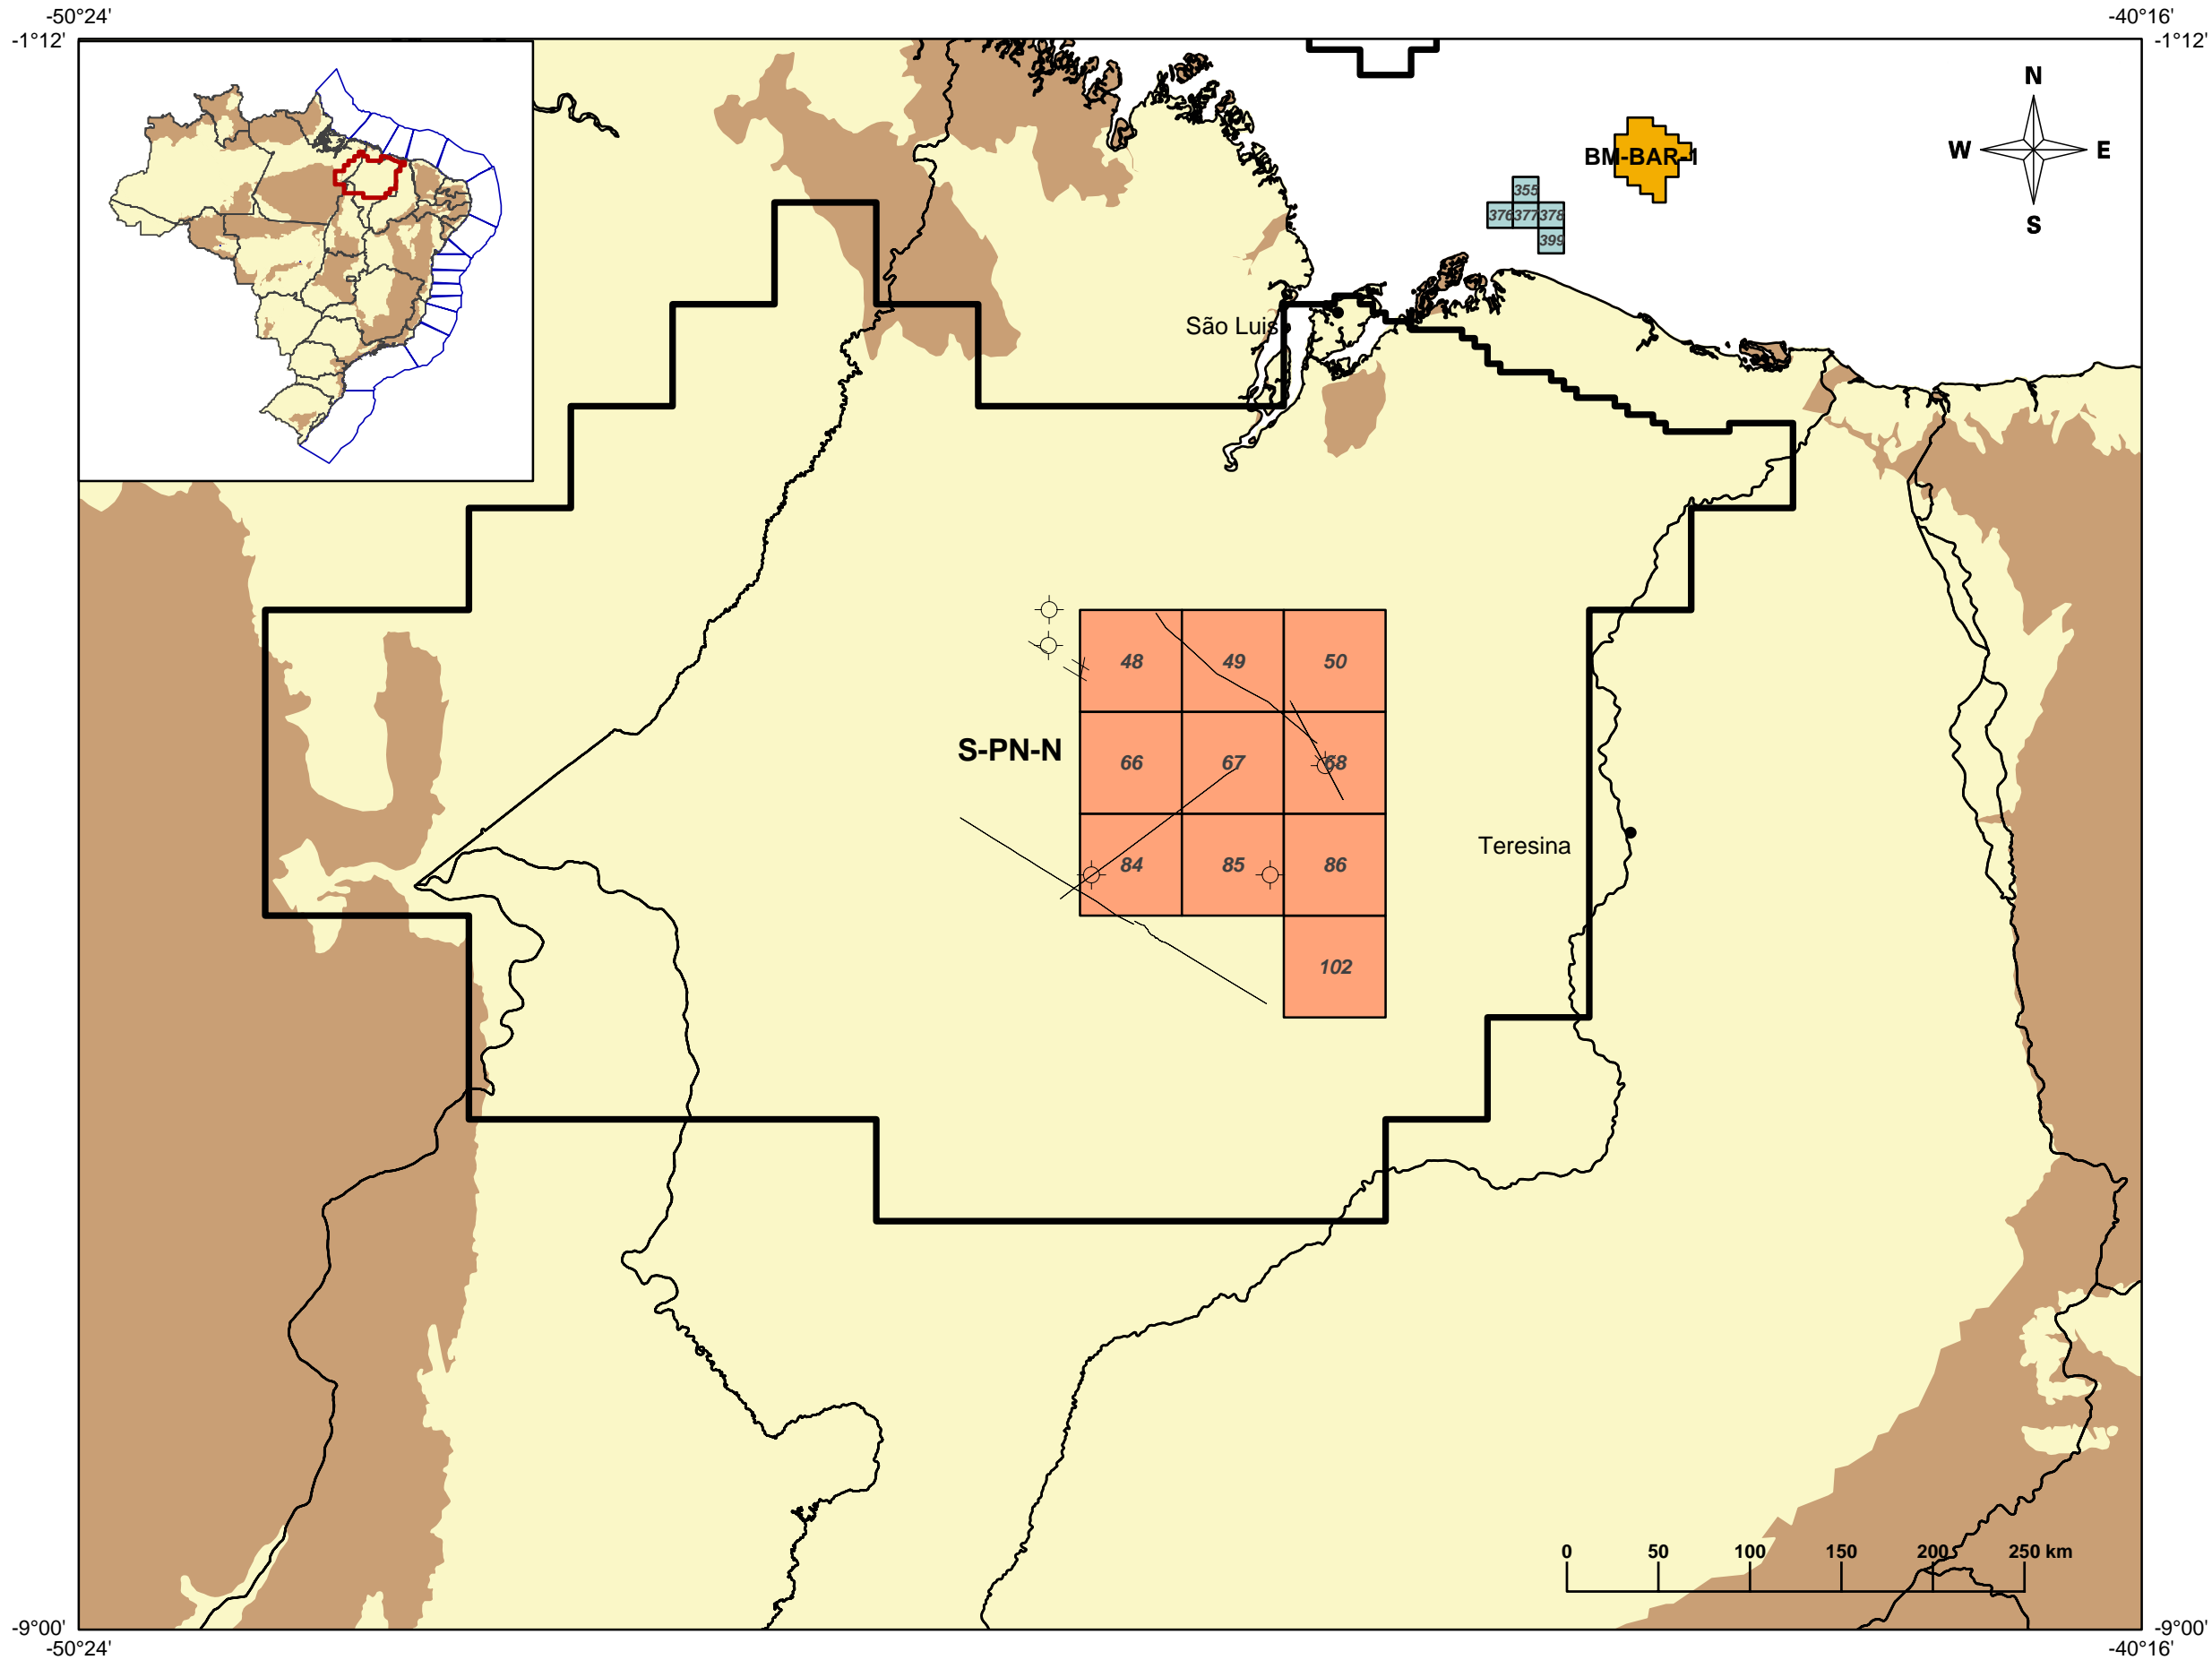

# Bacia do Parnaíba - Parnaíba Basin

Sísmica e Poços Disponíveis no Pacote de Dados / Seismic and Wells Available in the Data Package

Reclassificação dos poços / Well reclassification

-  **Seco com indícios de Gás Natural**  
*Dry hole with Gas Shows*
-  **Seco sem indícios de óleo**  
*Dry Hole*
-  **Linha Sísmica**  
*Seismic Line*
-  **Blocos Oferecidos na Nona Rodada**  
*Offered Blocks - Brasil Round 9*
-  **Campos em Desenvolvimento ou Produção**  
*Fields under Development or Production*

**Blocos Exploratórios sob Concessão**  
*Exploratory Blocks under Concession*

-  Rodada 0 - Round 0
-  Rodada 1 - Round 1
-  Rodada 2 - Round 2
-  Rodada 3 - Round 3
-  Rodada 4 - Round 4
-  Rodada 5 - Round 5
-  Rodada 6 - Round 6
-  Rodada 7 - Round 7

 **Bacias Sedimentares**  
*Sedimentary Terrains*

 **Embasamento**  
*Igneous and Metamorphic Terrains*