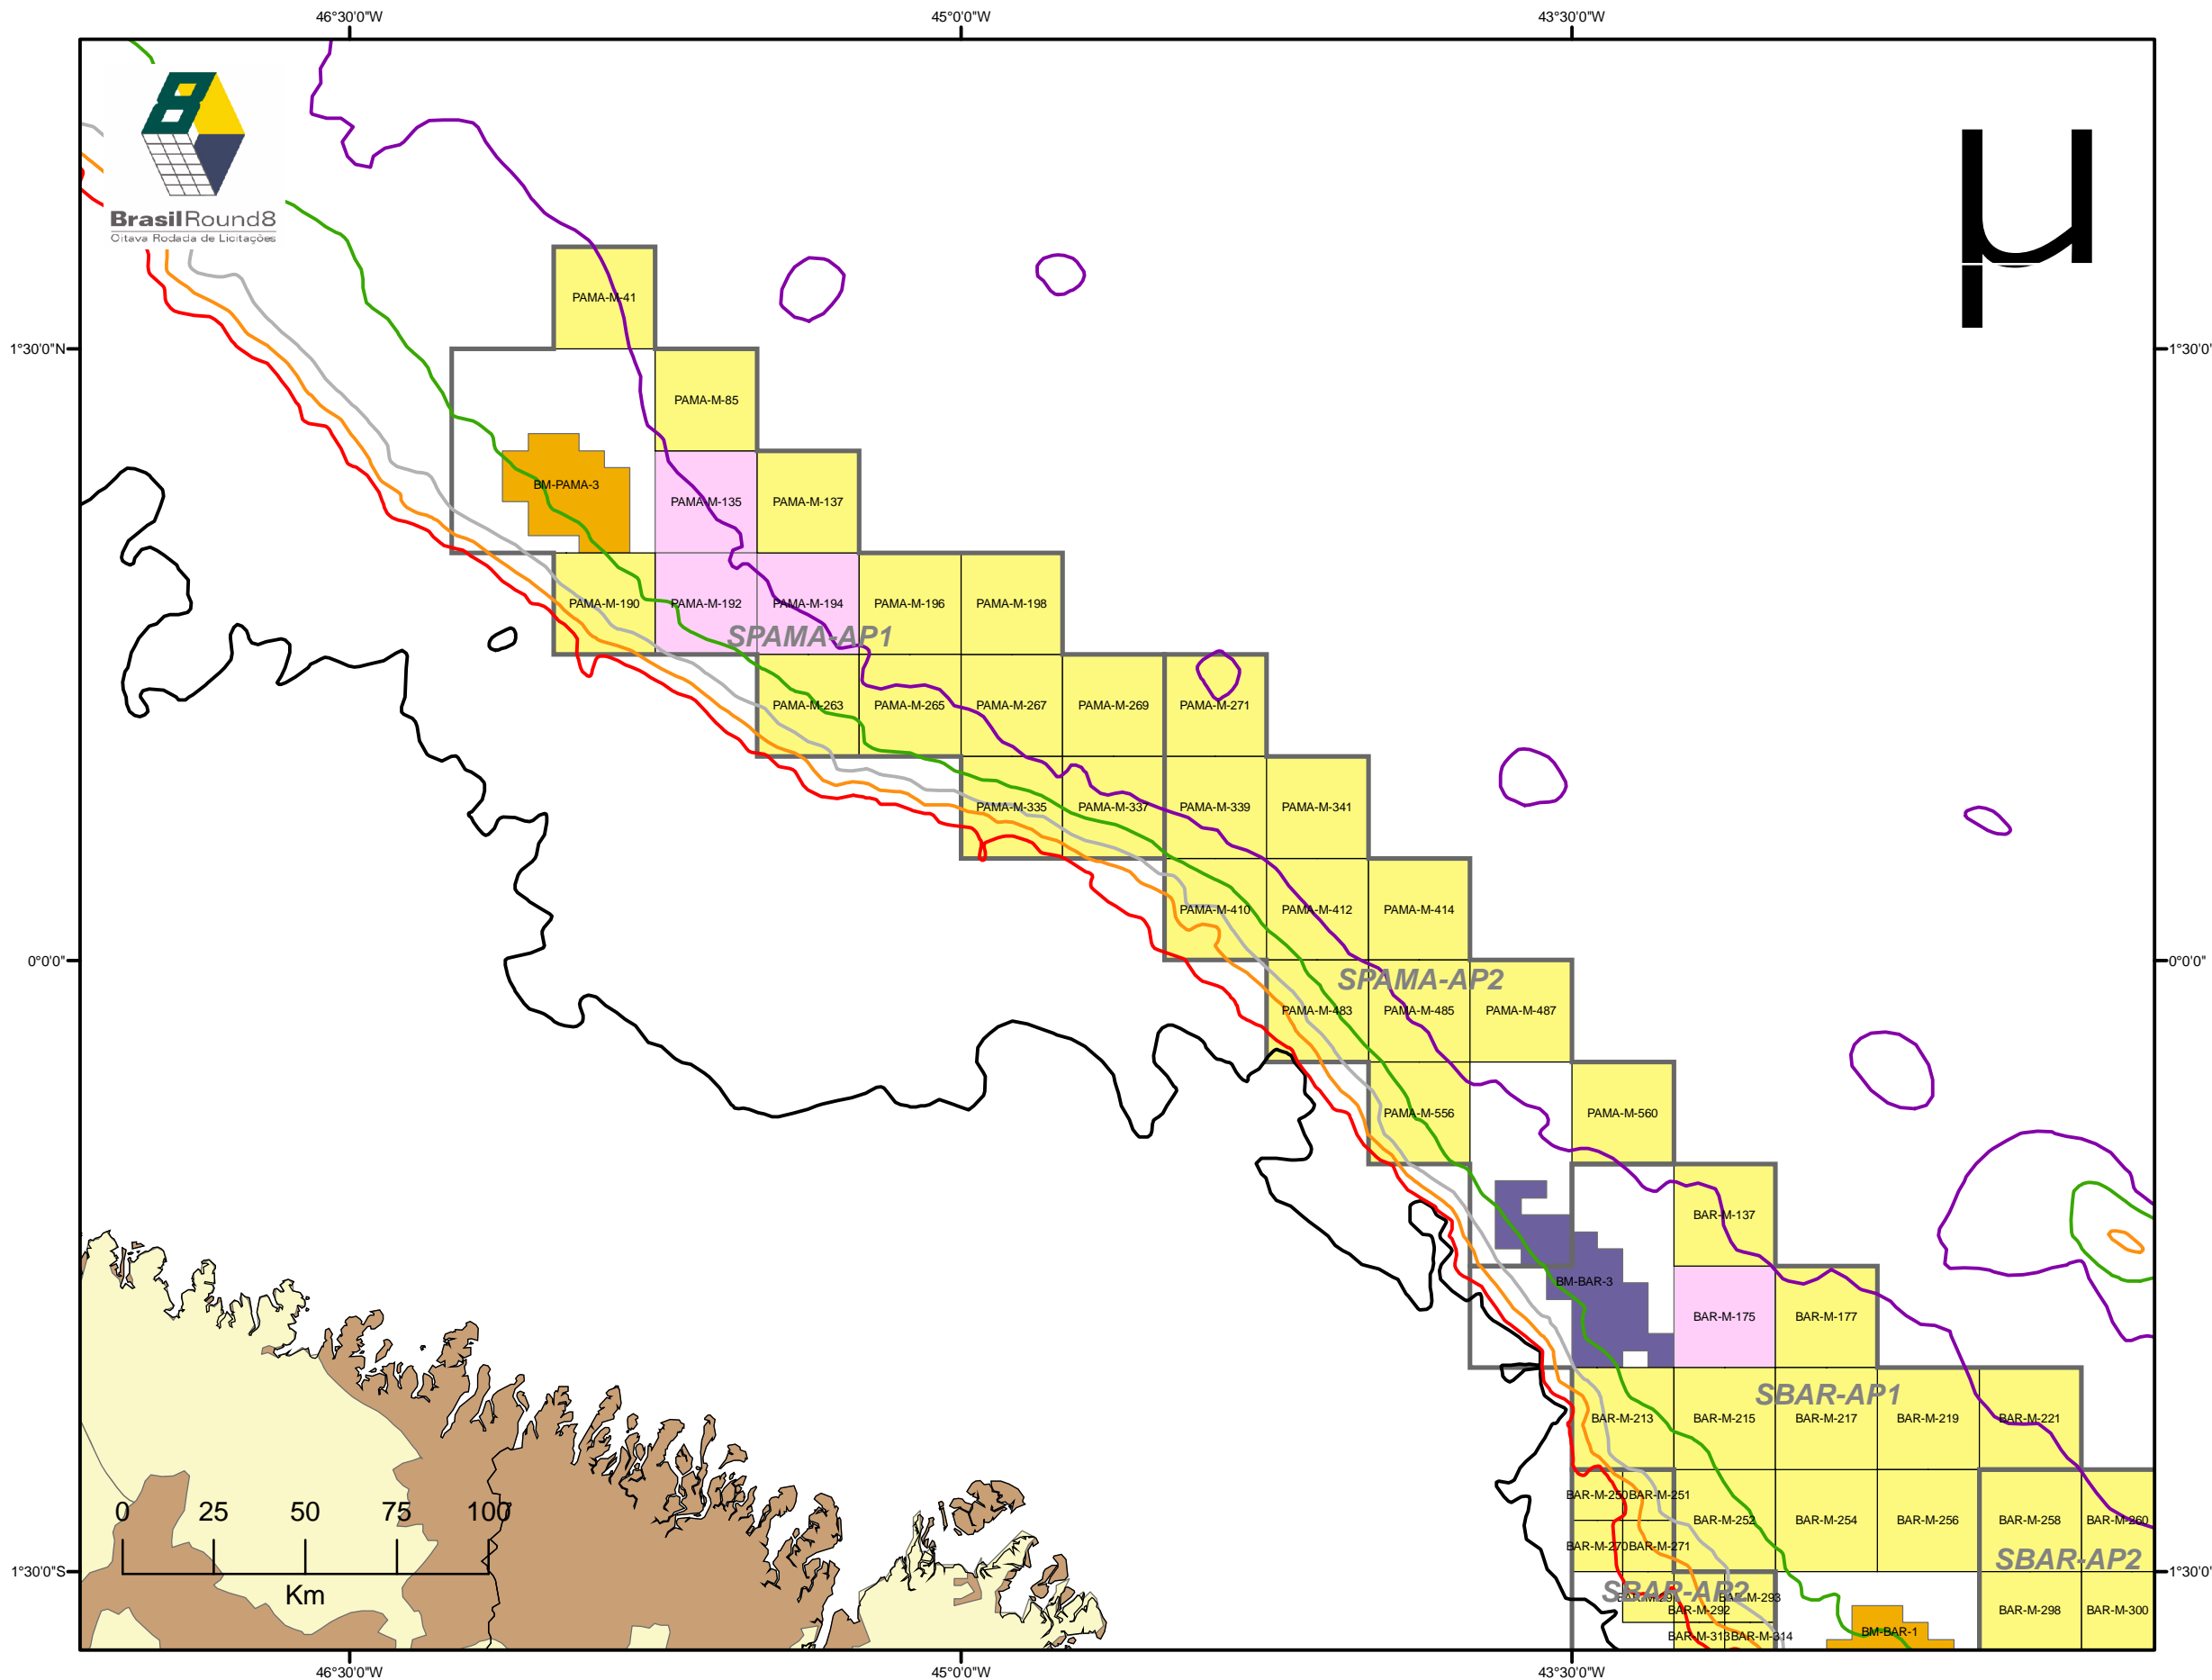

Bacia do Pará-Maranhão

Pará-Maranhão Basin

Legenda Legend

- Setores Oitava Rodada
Sectors - Round 8
- Blocos Oferecidos Rodada 8
Offered Blocks - Round 8

Blocos Exploratórios sob Concessão
Exploratory Blocks Under Concession

- Rodada 3
Round 3
- Rodada 4
Round 4
- Rodada 6
Round 6

Batimetria - (m)
Bathymetry - (m)

- 0050
- 1000
- 0100
- 2000
- 0400
- 3000

Bacias Sedimentares
Sedimentary Terrains

- Bacias Sedimentares
- Embasamento
Igneous and Metamorphic Terrains