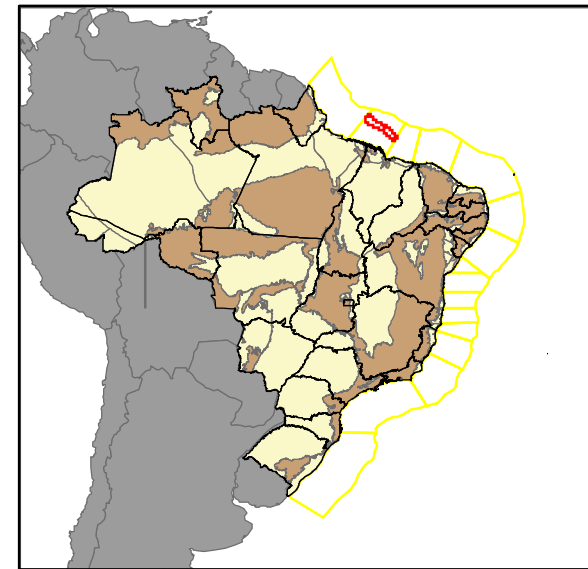

Bacia do Pará-Maranhão

Pará-Maranhão Basin

Legenda Legend

- Setores Oitava Rodada
Sectors - Round 8
- Blocos Oferecidos Rodada 8
Offered Blocks - Round 8

Blocos Exploratórios sob Concessão
Exploratory Blocks Under Concession

- Rodada 3
Round 3
- Rodada 4
Round 4
- Rodada 6
Round 6

Batimetria - (m)
Bathymetry - (m)

- 0050
- 1000
- 0100
- 2000
- 0400
- 3000

Bacias Sedimentares
Sedimentary Terrains

- Bacias Sedimentares
- Embasamento
Igneous and Metamorphic Terrains